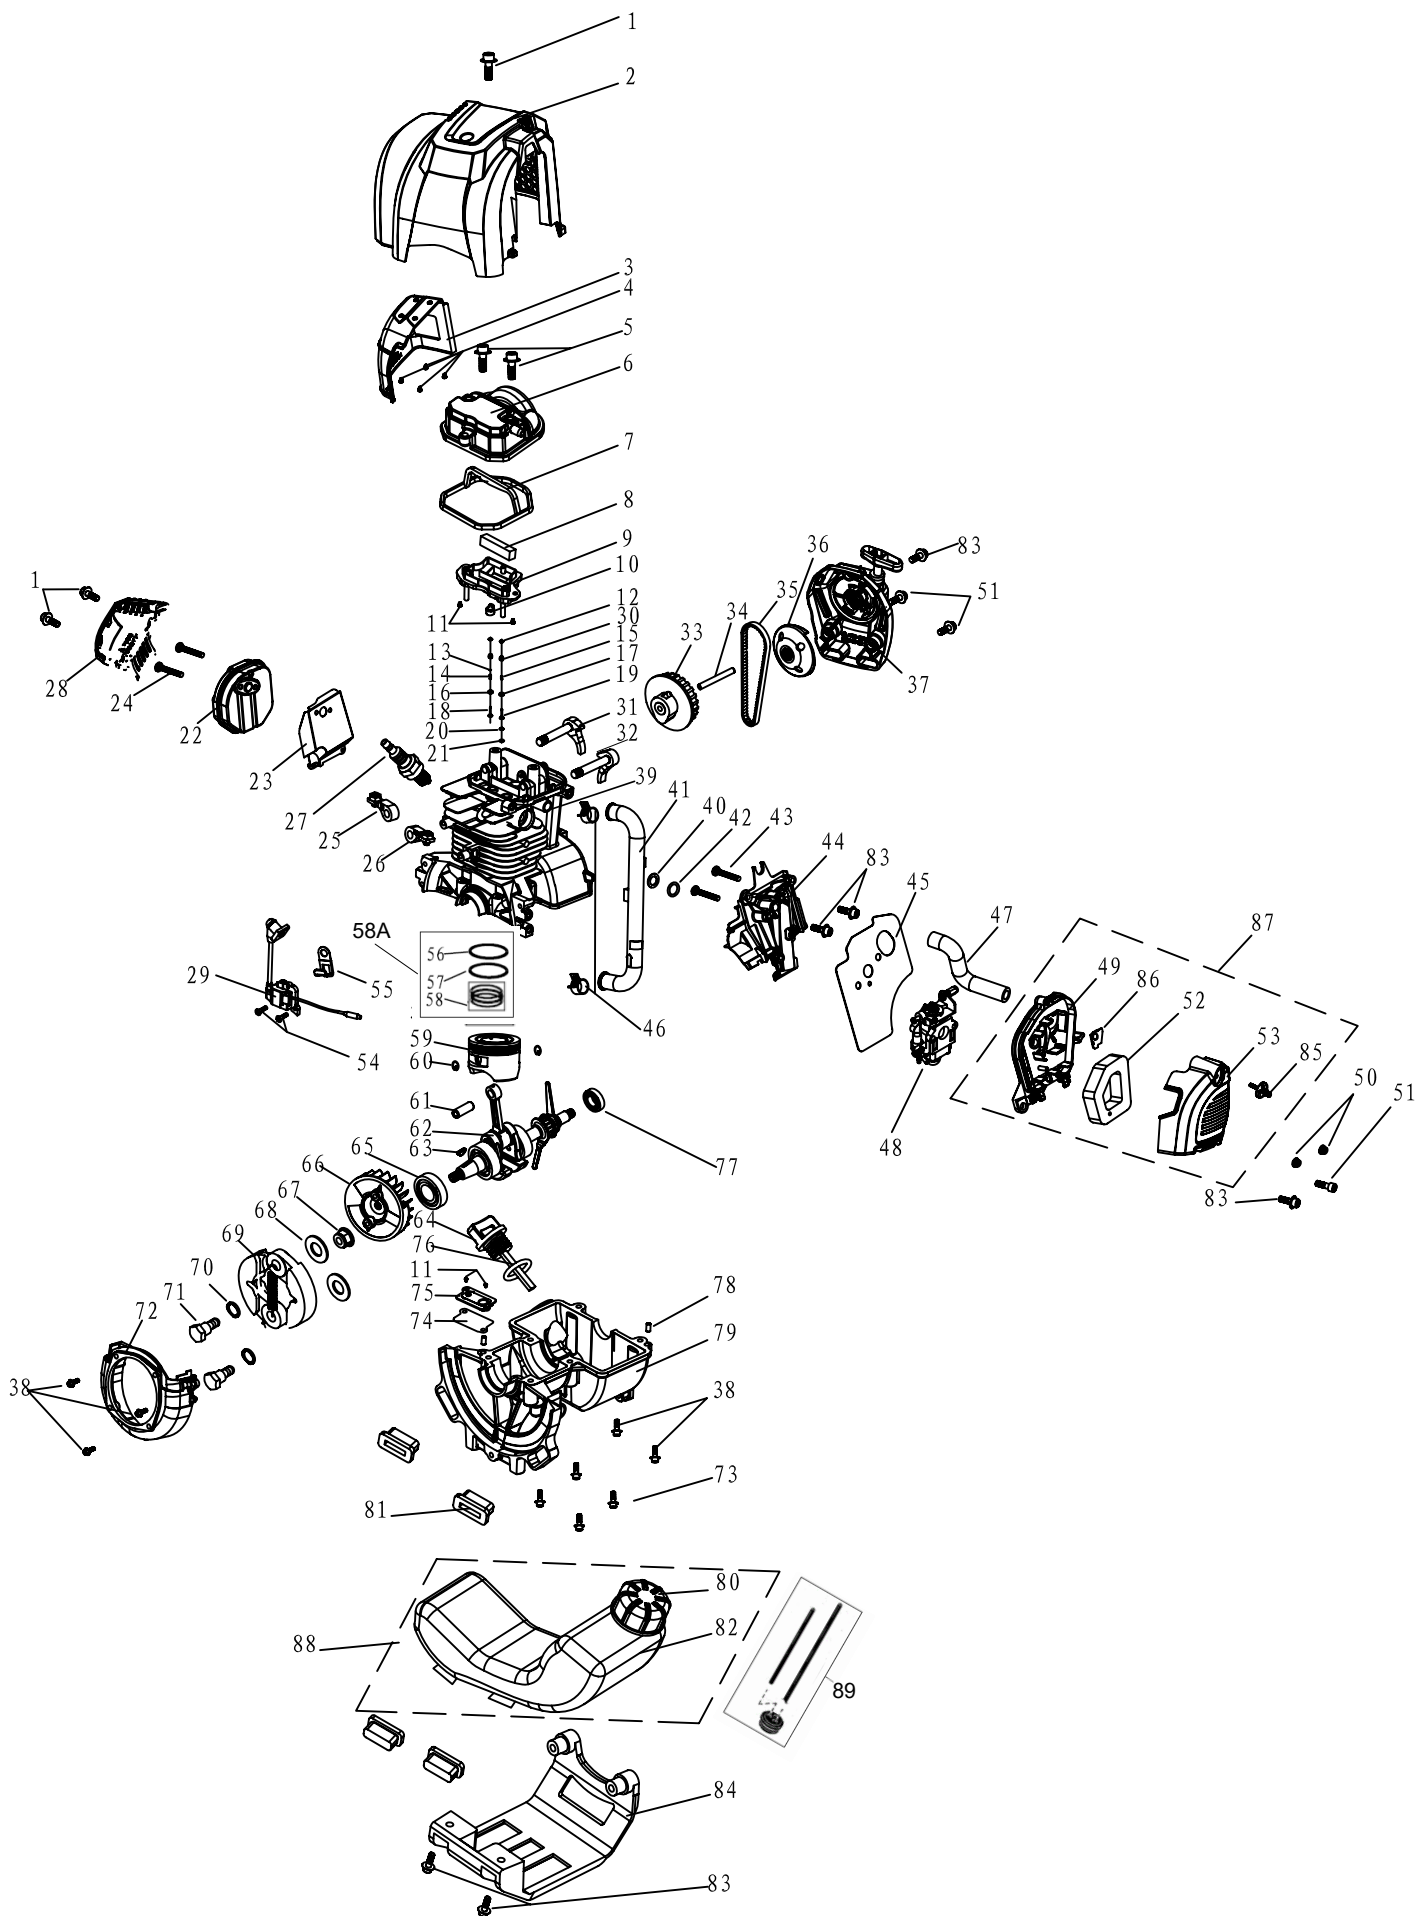

POS	QTY	PARTNUMBER	BESKRIVELSE	DESCRIPTION
1	3	442415	BOLT M5X18	SCREW M5*18
2	1	442416	SKÆRM	CYLINDER COVER, BLACK 7C
3	1	442417	UDSTØDNINGSSKÆRM	MUFFLER ANTI-HEAT COVER
4	4	442418	SKRUE ST4*8	SCREW ST4*8
5	2	442419	BOLT M5X12	SCREW M5*12
6	1	442420	SKÆRM FOR CYLINDER	CYLINDER HEAD COVER
7	1	442421	PAKNING	CYLINDER COVER GASKET
8	1	442422	SEPERATOR	OIL-GAS SEPARATOR
9	1	442423	SEPERATOR	OIL MIST SEPARATOR
10	1	442424	SEPERATOR PAKNING	OIL MIST SEPARATOR SEAL RING
11	4	442425	BOLT M4X8	SCREW M4*8
12	2	442426	VENTIL KLIPS	VALVE CLIP
13	1	442427	SIKKERHEDSRING FOR UDSTØDNINGSVENTIL	EXHAUST VALVE TUBE CIRCLIP
14	1	442428	RØR FOR UDSTØDNINGSVENTIL	EXHUAST VALVE TUBE
15	1	442429	RØR FOR INDSUGNINGSVENTIL	INLET VALVE TUBE
16	1	442430	SKIVE	EXHUAST VALVE WASHER
17	1	442431	SKIVE	INLET VALVE WASHER
18	1	442432	UDSTØDNINGSVENTIL	EXHUAST VALVE
19	1	442433	INDSUGNINGSVENTIL	INLET VALVE
20	1	442434	PAKNING	AIR VALVE OIL SEAL
21	1	442435	PAKNING	AIR VALVE OIL SEAL WASHER
22	1	442436	UDSTØDNING	MUFFLER ASSY
23	1	442437	VARMESKJOLD	MUFFLER DIVISION PIATE
24	2	442438	BOLT M5X50	SCREW M5*50
25	1	442439	UDSTØDNINGSVENTIL KOMPLET	EXHUAST VALVE ARM ASSY
26	1	442440	INDSUGNINGSVENTIL KOMPLET	INLET VALVE ARM ASSY
27	1	442441	TÆNDRØR	SPARK PLUG
28	1	442442	SKJOLD FOR UDSTØDNING	PROTECTOR COVER
29	1	442443	TÆNDSPOLE	IGNITION COIL ASSY
30	2	442444	VENTILFJEDER	AIR VALVE SPRING
31	1	442445	ARM/FØLER BAG KNASKTAKSEL	CAM BEHIND ARM ASSY
32	1	442446	ARM/FØLER FORREST FOR KANSTAKSEL	CAM FRONT ARM ASSY
33	1	442447	KNASTAKSEL	CAM ASSY
34	1	442448	STØDSTANG	CAM PIN
35	1	442449	TANDREM	TIMING BELT
36	1	442450	STYREPLADE	STARTER DRIVER PLATE
37	1	442451	REKYLSTARTER	STARTER ASSY
38	5	442452	BOLT M5X20	SCREW M5*20
39	1	442453	CYLINDER	CYLINDER
40	1	442454	INDSUGNINGSPAKNING	AIR INLET TUBE GASKET
41	1	442455	SLANGE	U TEPE OIL RETURN PIPE
42	1	442456	O-RING	AIR FILTER PIPE O RING
43	2	442457	BOLT M5X55	SCREW M5*55
44	1	442458	VARMESKJOLD	AIR INLET PIPE