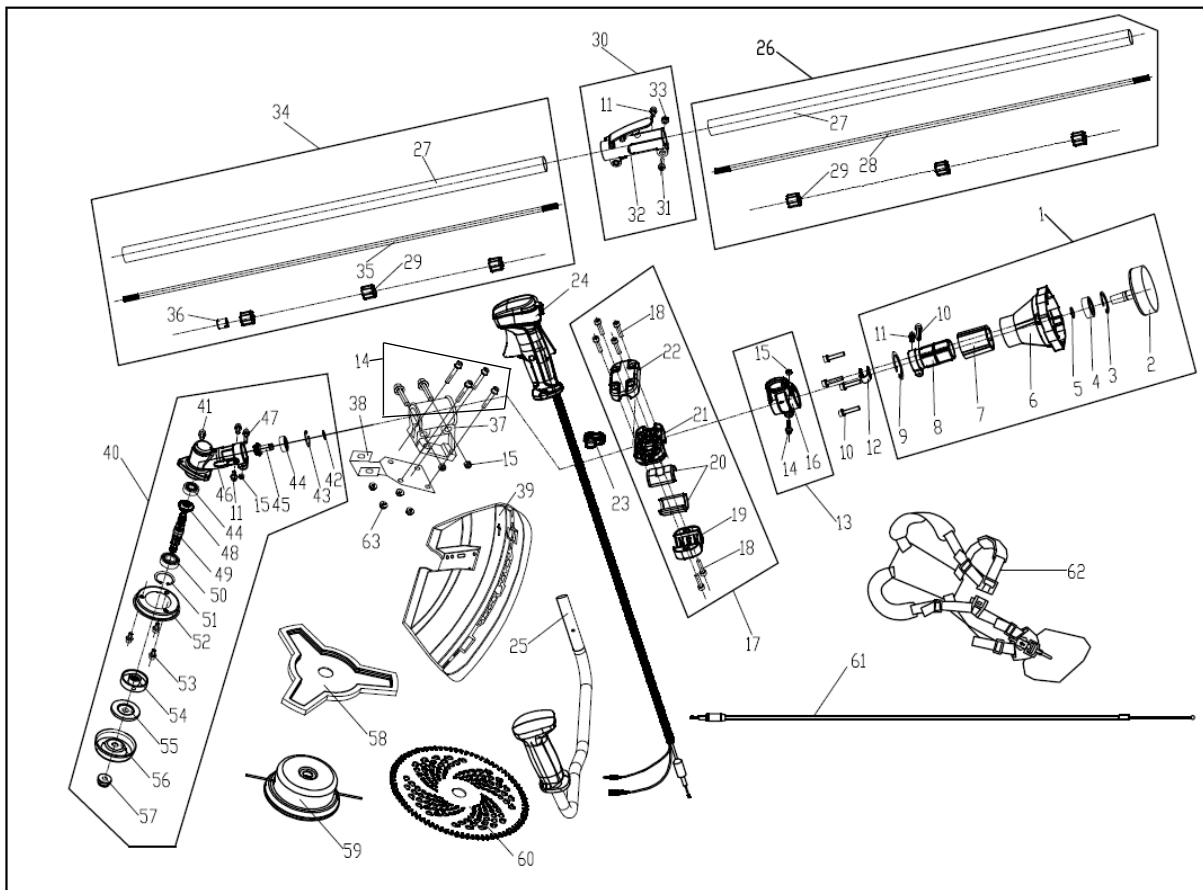

Model: BC358D

Part number: 90068140

Year: 2019

POS	QTY	PARTNUMBER	BESKRIVELSE	DESCRIPTION
1	1	442359	KOBLING KOMPLET	OUTPUT SEAT ASSY
2	1	442360	KOBLINGSSKÅL	CLUTCH DRUM
3	1	442361	SEEGERRING I35	INTERNAL SPRING CIRCLIP ? 35
4	1	442362	KUGLELEJE 15X35X11	BEARING 6202-2Z ?15*?35*11
5	1	442363	LÅSERING M15	EXTERNAL SPRING CIRCLIP ? 15
6	1	442364	KOBLINGSHUS	DRIVE SHAFT BASE
7	1	442365	GUMMIKRAVE	ANTI-VIBRATION RUBBER
8	1	442366	KRAVE	DRIVE SHAFT ALUMINUM CONNECTOR
9	1	442367	SEEGERRING I45	INTERNAL SPRING CIRCLIP ? 45
10	5	442368	BOLT M6X30	SCREW M6X30
11	1	442369	BOLT M5X14	SCREW M5X14
13	1	442370	BESLAG KOMPLET	HANGER + SCREW+NUT
14	7	442371	BOLT M5X25	SCREW M5X25
15	1	442372	MØTRIK M5	NUT M5
16	1	442373	BESLAG	HANGER
17	1	442374	BESPÆNDING KOMPLET	HANDLE FIXER ASSY
18	6	442375	BOLT M5X25	SCREW M5X25
19	1	442376	BESPÆNDING NEDRE	DOWN HANDLE FIX
20	2	442377	DÆMPER	HANDLE FIX ANTI-VIBRATION
21	1	442378	BESPÆNDING MIDTE	HANDLE FIX MIDDLE
22	1	442379	BESPÆNDING ØVRE	UPPER HANDLE FIX
23	1	442380	KABELHOLDER	ACCELERATE WIRE CLIP
24	1	442381	GASHÅNDTAG KOMPLET	STIHL TYPE THROTTLE HANDLE WITHOUT PIPE,
25	1	442382	HÅNDTAG VENSTRE	LEFT HANDLE GRIP+PIPE +RIGHT HANDLE
26	1	442383	AKSEL KOMPLET	PIPE ASSY 748MM
27	2	442384	ALURØR ØVRE	ALUMINUM PIPE
28	1	442385	AKSEL ØVRE 748MM	DRIVE SHAFT 765MM
29	6	442386	BØS	OIL BEARING
30	1	442387	BESLAG KOMPLET TIL SAMLING AF RØR	CONNECTOR WITH SCREW +NUT
31	1	442388	BOLT M6X18	SCREW M6X18
32	1	442389	BESLAG	CONNECTOR WITHOUT SCREW+NUT
33	1	442390	MØTRIK M6	NUT M6
34	1	442383	AKSEL KOMPLET	PIPE ASSY 748MM
35	1	442391	AKSEL NEDRE 770MM	DRIVE SHAFT 770MM
36	1	442392	PAKNING	DRIVE SHAFT SPACKING COVER
37	2	442375	BOLT M5X25	SCREW M5X25
38	1	442393	BESLAG FOR SKÆRM	GUARD FIX+METAL CONNECTOR
39	1	442394	SKÆRM KOMPLET	GUARD PROTECTOR ASSY, BLACK
40	1	442395	VINKELGEAR KOMPLET	GEARBOX ASSY
41	1	442396	BOLT M6X25	SCREW M6X25
42	1	442397	STOPRING 10 10	EXTERNAL SPRING CIRCLIP ? 10