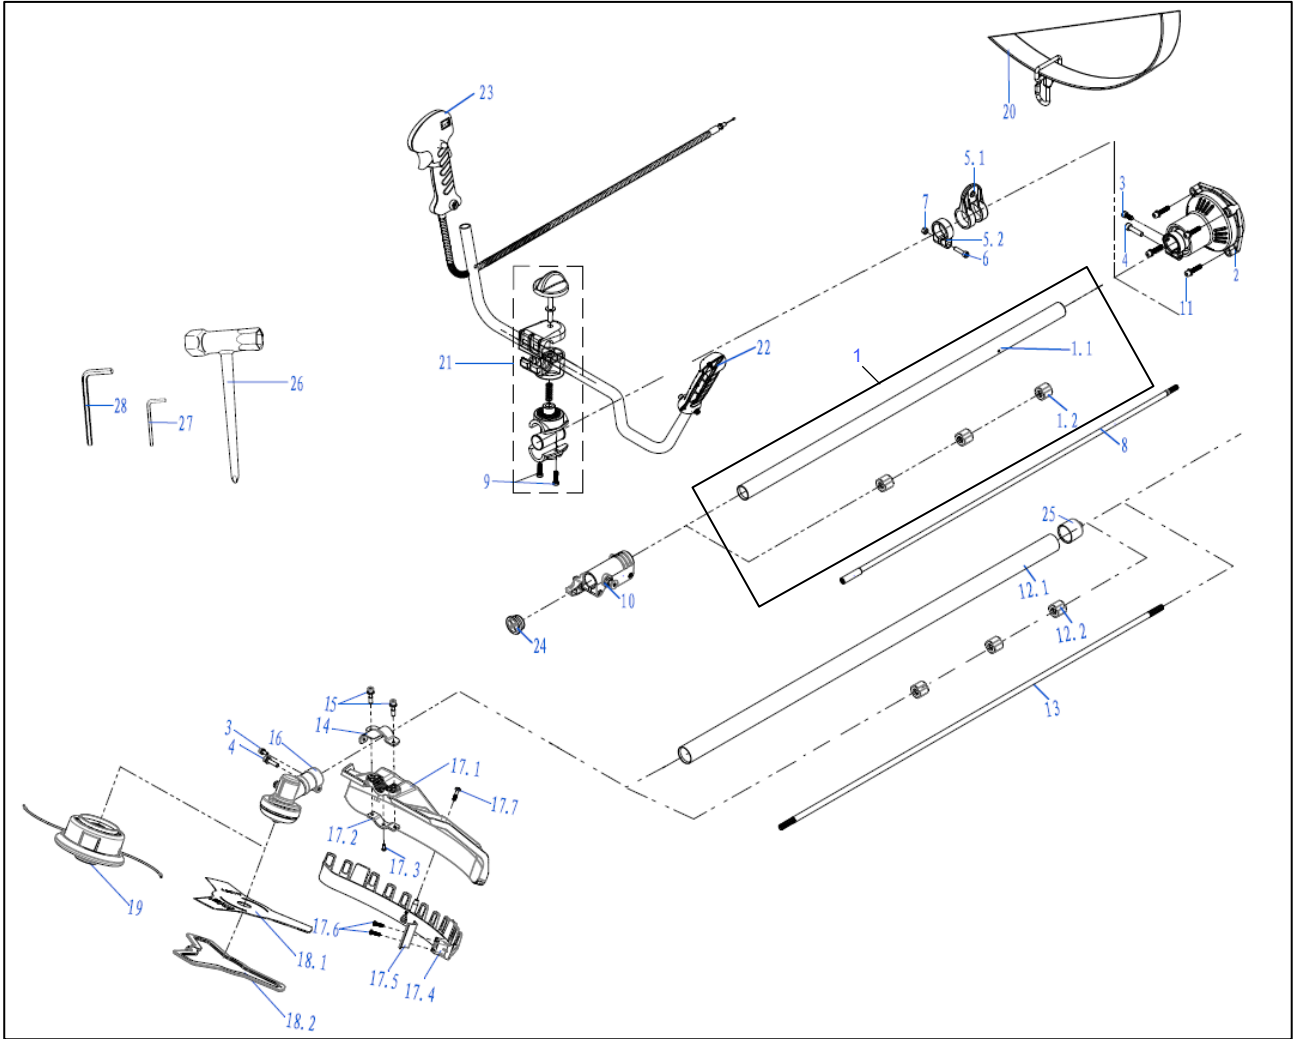

POS	QTY	PARTNUMBER	BESKRIVELSE	DESCRIPTION
1	1	448856	RØR KPL 26X760	TUBE ASS'Y 26X760 INCLUDING BUSHING
1,1	1	423174	RØR 26X760	TUBE 26X760
1,2	3	419002	BØSNING	BUSHING
2	1	423227	KOBLINGSHUS	CLUTCH HOUSING
3	3	423176	SKRUE M5X12	SCREW M5X12
4	1	423177	SKRUE M6X25	SCREW M6X25
5,1	1	419518	KROG	HOOK
5,2	1	419519	BÆREKROG	HOOK
6	1	438295	SKRUE M5X30	M5X30 SCREW
7	1	419014	MØTRIK M5	NUT M5
8	1	427103	AKSEL 8X762	SHAFT 8X762
9	2	423178	SKRUE SÆT M6X20	SCREW M6X20
10	1	419455	BESLAG	BRACKET
11	4	423185	SKRUE M6X30	SCREW M6X30
12	1	448352	RØR 26X735H	ALUMINUM WORKING SHAFT ASSY?26X735I1
12,1	1	448353	AKSEL RØR	ALUMINUM WORKING SHAFT?26X735I1
12,2	3	419002	BØSNING	BUSHING
13	1	448350	AKSEL 8X755	HARDNESS AXES ?8X755
14	1	448319	BESLAG	GUARD COVER CONNECTER PLATE
15	2	448318	SKRUE M6X25	M6X25 SCREW
16	1	448323	VINKELGEAR	GEAR BOX M
17,1	1	448320	SKÆRM	PLASTIC PROTECTION GUARD
17,2	1	448321	BESLAG	LOWER PRESS PLATE
17,3	2	438279	SKRUE ST4.2X10-H-F	ST4.2X10-H-F SCREW
17,4	1	445535	SKÆRM STØTTE	PROTECTION GUARD HOLDER
17,5	1	448322	KNIV	NYLON LINE CUTTING BLADE
17,6	2	445534	SKRUE ST4.2X16-H-F	ST4.2X16-H-F
17,7	1	445539	SKRUE ST4.8X20-H-F	ST4.8X20-H-F
18,1	1	427117	3-TANDSKLINGE	BLADE
18,2	1	445541	BESKYTTELSE 3-TANDSKLINGE	3T BLADE COVER
19	1	419030	TRIMMERHOVED	TRIMMER HEAD DB
20	1	423186	SELE TIL BCU BUSKRYDDER	HARNESS
21	1	423187	STYRHOLDER KOMPLET	GUIDE HOLDER
22	1	430381	HÅNDTAG ALU MED VENSTRE GREB	U TYPE HANDLE LEFT PART WITH ALUMINIUM
23	1	430380	GASHÅNDTAG MED KABEL	U TYPE RIGHT HANDLE WITH THROTTLE CABLE
24	1	445531	ENDESTYKKE	INNER END CAP
25	1	445540	GUMMI DÆKSEL	OUTER END CAP
26	1	448852	SKRUENØGLE	BOX WRENCH
27	1	448853	UMBRACONØGLE LILLE	S4 OPEN SPANNER
28	1	448854	UMBRACONØGLE STOR	S5 OPEN SPANNER