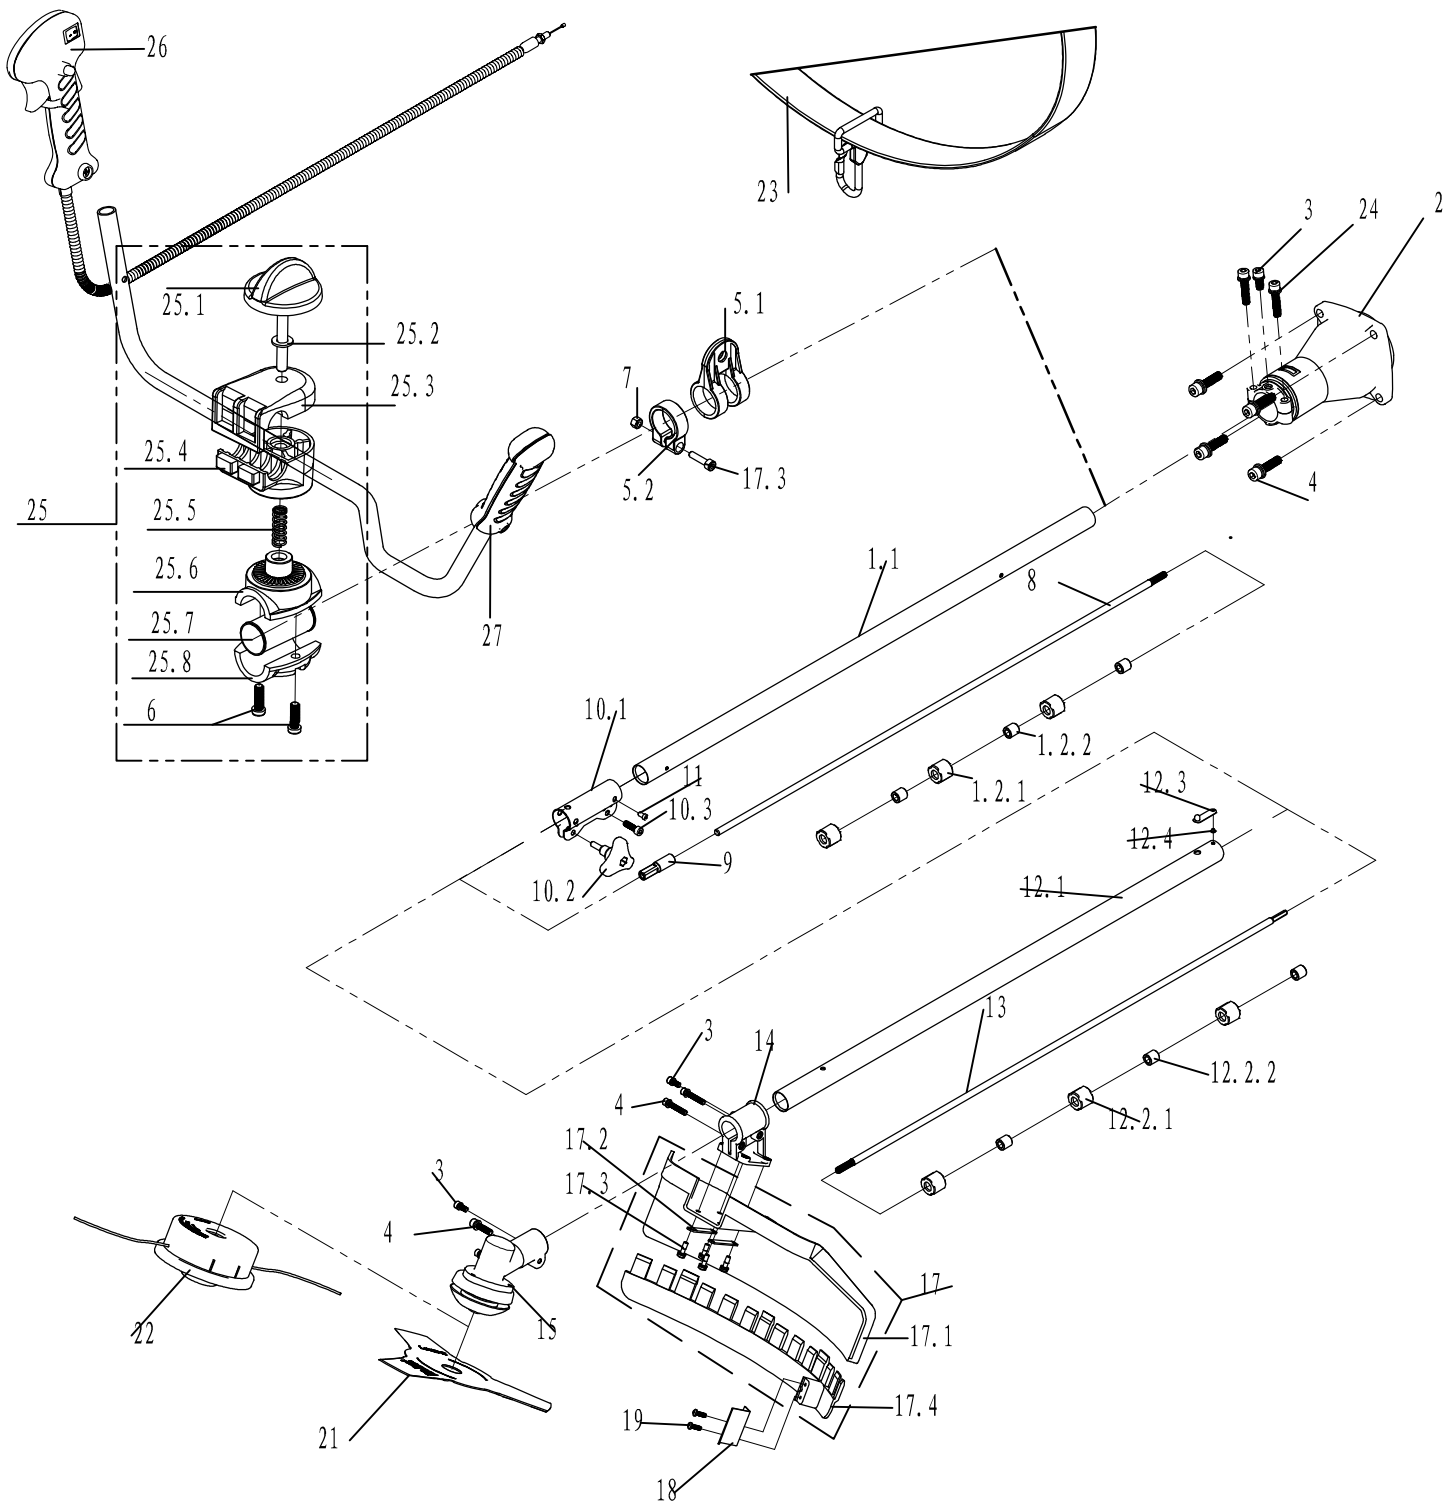

POS	QTY	PARTNUMBER	BESKRIVELSE	DESCRIPTION
1	2	423128	SKRUE	SCREW
2	2	423129	SKIVE 0.3X10.23X14.4	WASHER 0.3X10.23X14.4
3	1	423130	KOBLING	CLUTCH
4	2	423131	SKIVE 6.1X15.2	WASHER 6.1X15.2
5	5	423132	SKRUE M5X16	SCREW M5X16
6	12	423133	SKRUE M5X20	SCREW M5X20
7	1	423134	SVINGHJULSHUS	FLYWHEEL
8	1	423135	TÆNDSPOLE	IGNITION COIL
9	1	423136	MØTRIK M8X1	NUT M8X1
10	2	423137	FJEDERSKIVE M8	SPRING COLLAR M8
11	2	423138	SKIVE 8	WASHER 8
12	1	423139	SVINGHJUL	FLYWHEEL
13	3	423140	SKRUE M5X30	SCREW M5X30
14	2	423141	NOT B4X10	KEY B4X10
15	1	423142	KRUMTAPHUS	CRANKCASE
16	2	423143	PAKDÅSE 12X22X7	OIL SEAL 12X22X7
17	2	423144	KUGLELEJE 12X28X8	BALL BEARING 12X28X8
18	1	423145	NOT 3X3,8X11	KEY 3X3,8X11
19	1	423146	KRUMTAP	CRANK
20	1	423147	PAKNING	GASKET
21	2	423148	NOT B5X10	KEY B5X10
22	1	423149	KRUMTAPHUS HALVDEL	CRANKCASE
23	1	423150	STARTTRISSE	STARTER SPOOL
24	1	423151	REKYLSTARTER KPL.	RECOILSTARTER
25	1	423152	NÅLELEJE 8X11X11	NEEDLE BEARING 8X11X11
26	2	423153	LÅSERING	LOCKING RING
27	1	423154	KRYDSPIND	CROSSHEAD TUBE
28	1	423155	STEMPEL	PISTON
29	2	423156	STEMPELRING	PISTON RING
30	1	423157	BUNDPAKNING	GASKET
31	1	423158	CYLINDER 26 CC	CYLINDER 26 CC
32	1	423159	UDTØDNINGSPAKNING	GASKET EXHAUST
33	1	423160	UDSTØDNING DC	EXHAUST DC
34	4	419005	SKIVE M5	WASHER M5
35	4	419006	FJEDERSKIVE M5	SPRING COLLAR M5
36	2	423161	SKRUE M5X55	SCREW M5X55
37	1	423162	TÆNDRØR L8RTC	SPARK PLUGS L8RTC
38	1	423163	INDSUGNINGSPAKNING	INTAKE SEAL
39	1	423164	INDSUGNINGSRØR	INTAKE PIPE
40	1	423165	KARBURATORPAKNING	CARBURETTOR SEAL
41	1	423166	KARBURATOR	CARBURETTOR
42	1	423167	LUFTFILTERHUS	AIRFILTER HOUSING
43	2	423168	SKRUE M5X60	SCREW M5X60
44	1	423169	BRÆNDSTOFTANK	FUEL TANK
45	1	423170	TANK PROTECTION BASE	GUARD
46	3	423171	SKRUE M5X25	SCREW M5X25
47	1	423172	VARMESKJOLD	HEAT SHIELD
48	1	423173	MOTORDÆKSEL	ENGINE COVER