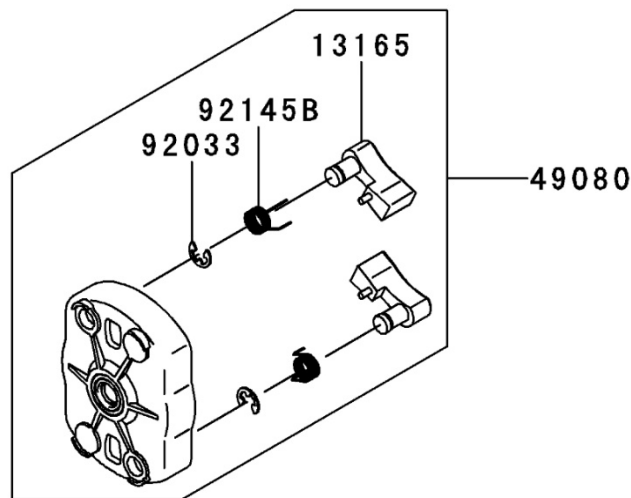

Kawasaki TJ053E

POS	QTY	PARTNUMBER	BESKRIVELSE	DESCRIPTION
13165	2	456268	PAL	PAWL,RECOIL-STARTER
13169	1	456269	PLADE	PLATE,RECOIL STARTER
32099	1	456270	HUS FOR REKYLSTARTER	CASE,STARTER-RECOIL
46075	1	456271	GREB FOR REKYLSTARTER	GRIP,RECOIL STARTER
49060	1	456272	PLADE	CAM,PLATE
49080	1	456273	PALHOLDER	PULLEY-STARTING
49088	1	456274	REKYLSTARTER	STARTER-RECOIL
59101	1	456275	SVINGHJUL	REEL,STARTER-RECOIL
59106	1	456276	SNOR	ROPE
92033	2	456277	LÅSERING	RING-SNAP
92145	1	456278	FJEDER	SPRING,SPIRAL
92172	1	456281	SKRUE	SCREW
92145A	1	456279	FJEDER	SPRING,DAMPER
92145B	2	456280	FJEDER	SPRING
92172A	4	456282	SKRUE	SCREW