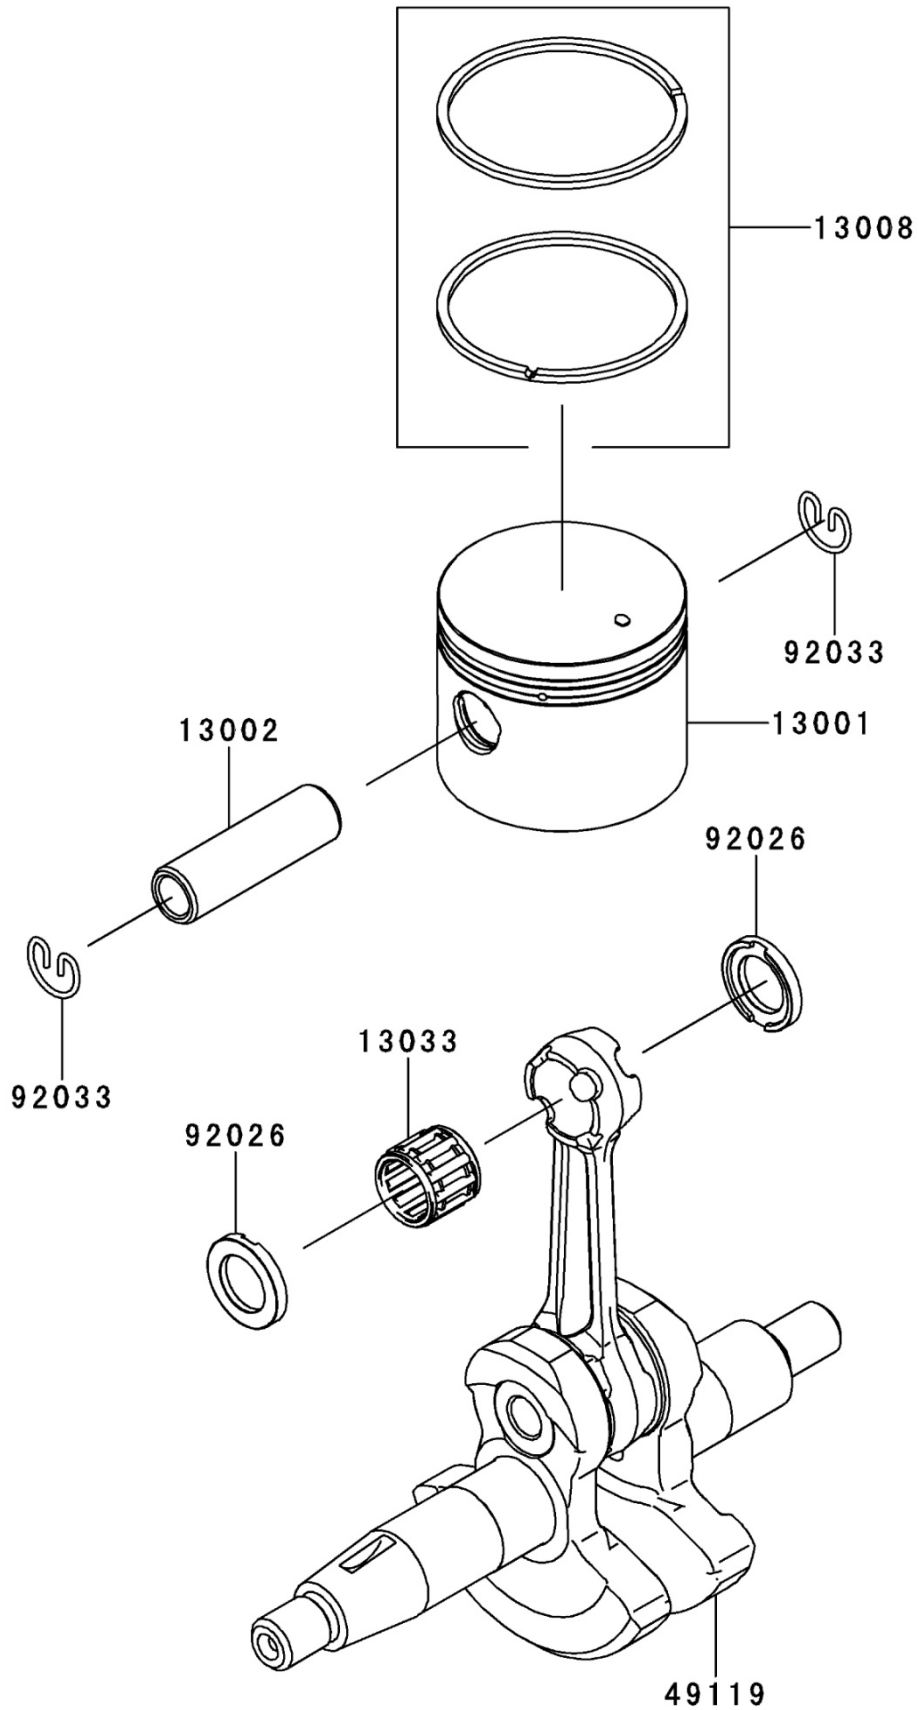

Kawasaki TJ053E

POS	QTY	PARTNUMBER	BESKRIVELSE	DESCRIPTION
13001	1	456185	STEMPEL	PISTON-ENGINE
13002	1	456186	KRYDSPIND	PIN-PISTON
13008	1	456187	STEMPELRINGESÆT	RING-SET-PISTON
13033	1	456188	LEJE	BEARING-SMALL END
49119	1	456189	KRUMTAPAKSEL	CRANKSHAFT-ASSY
92026	2	456190	SKIVE	SPACER
92033	2	456191	LÅSERING	RING-SNAP