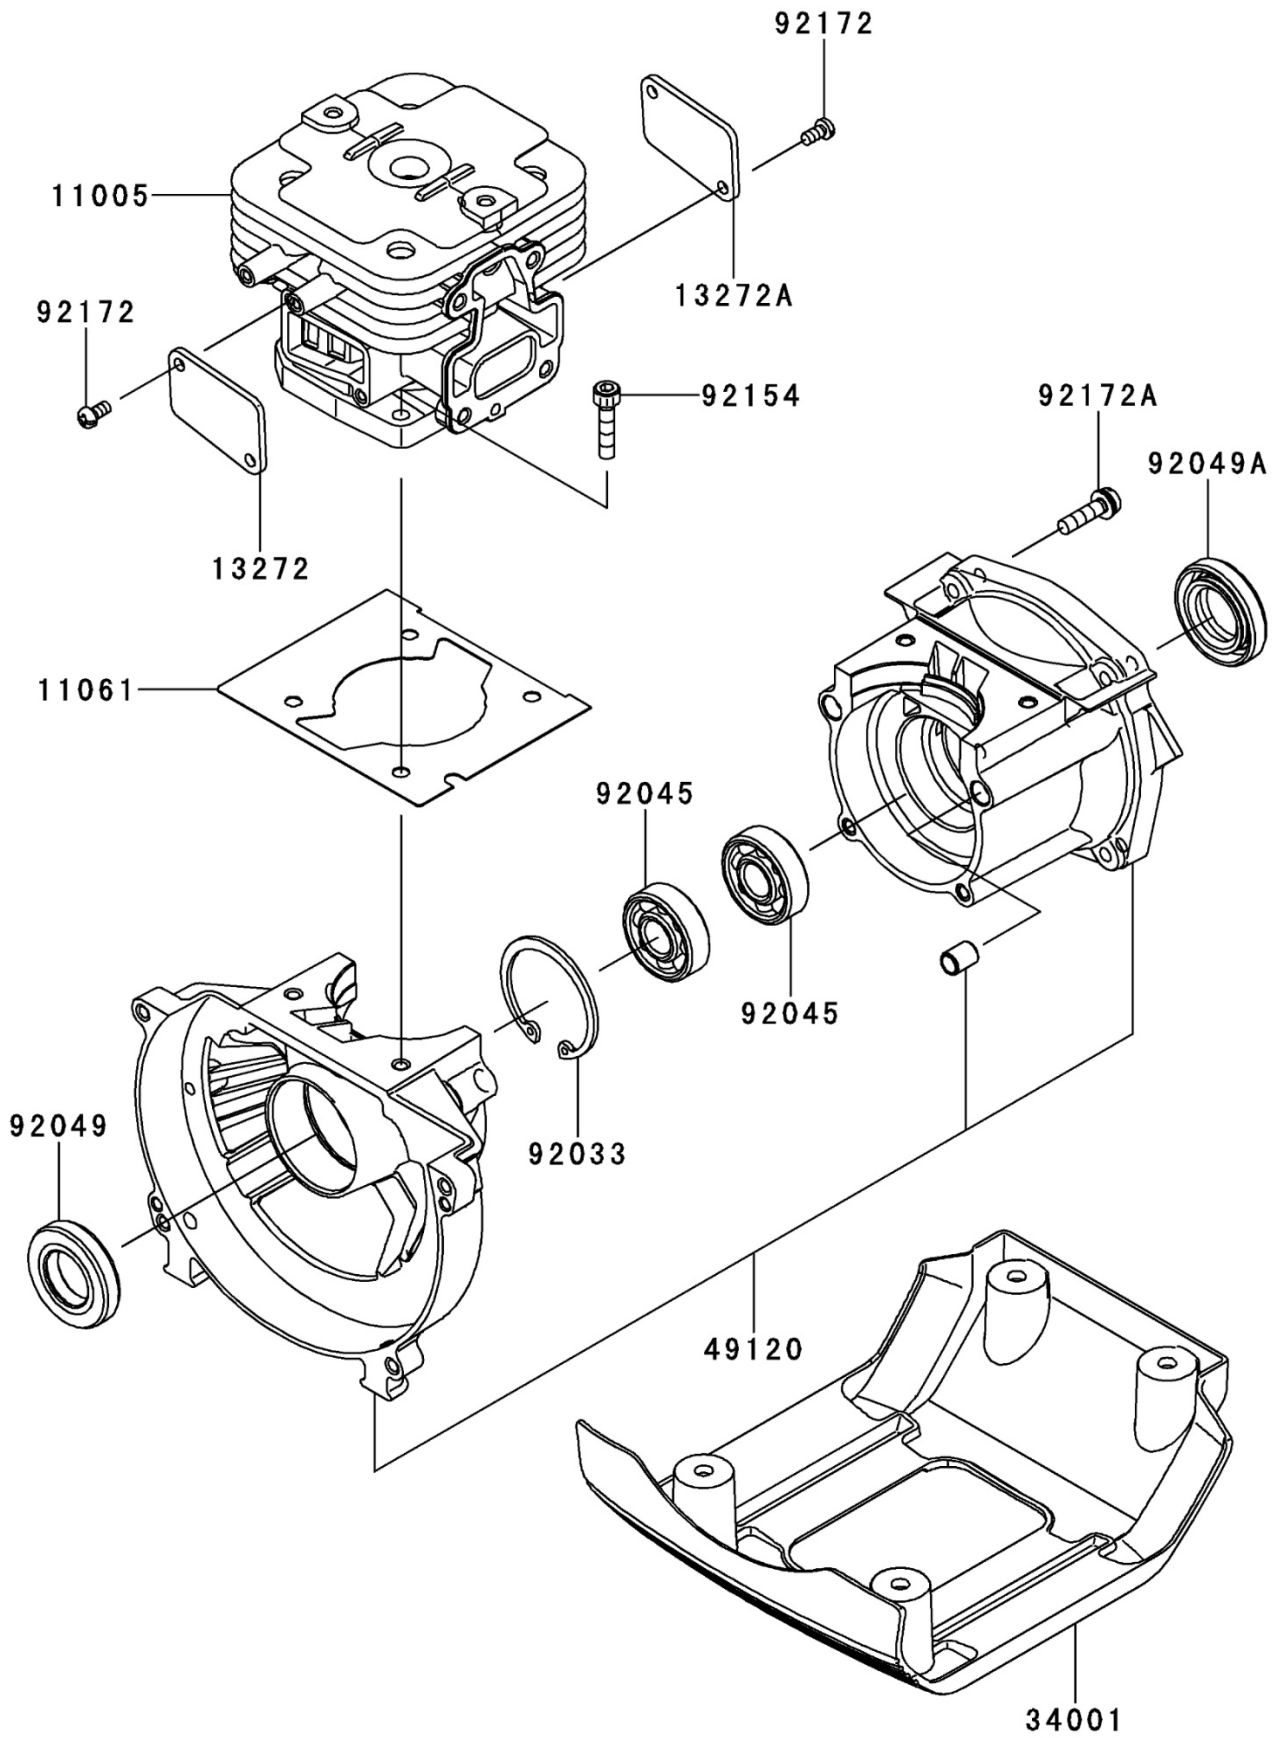

POS	QTY	PARTNUMBER	BESKRIVELSE	DESCRIPTION
97	1	456171	FJEDER	SPRING

Kawasaki TJ053E

POS	QTY	PARTNUMBER	BESKRIVELSE	DESCRIPTION
11005	1	456172	TOPSTYKKE	CYLINDER-ENGINE
11061	1	456173	PAKNING	GASKET,CYLINDER
13272	1	456174	PLADE	PLATE
34001	1	456177	BESLAG	STAND
49120	1	456176	KRUMTAPHUS	CRANKCASE
92033	1	456178	LÅSERING	RING-SNAP
92045	2	456179	KUGLELEJE	BEARING-BALL
92049	1	456180	PAKDÅSE	SEAL-OIL
92154	4	456182	BOLT	BOLT
92172	4	456183	SKRUE	SCREW
13272A	1	456175	PLADE	PLATE
92049A	1	456181	PAKDÅSE	SEAL-OIL
92172A	4	456184	SKRUE	SCREW