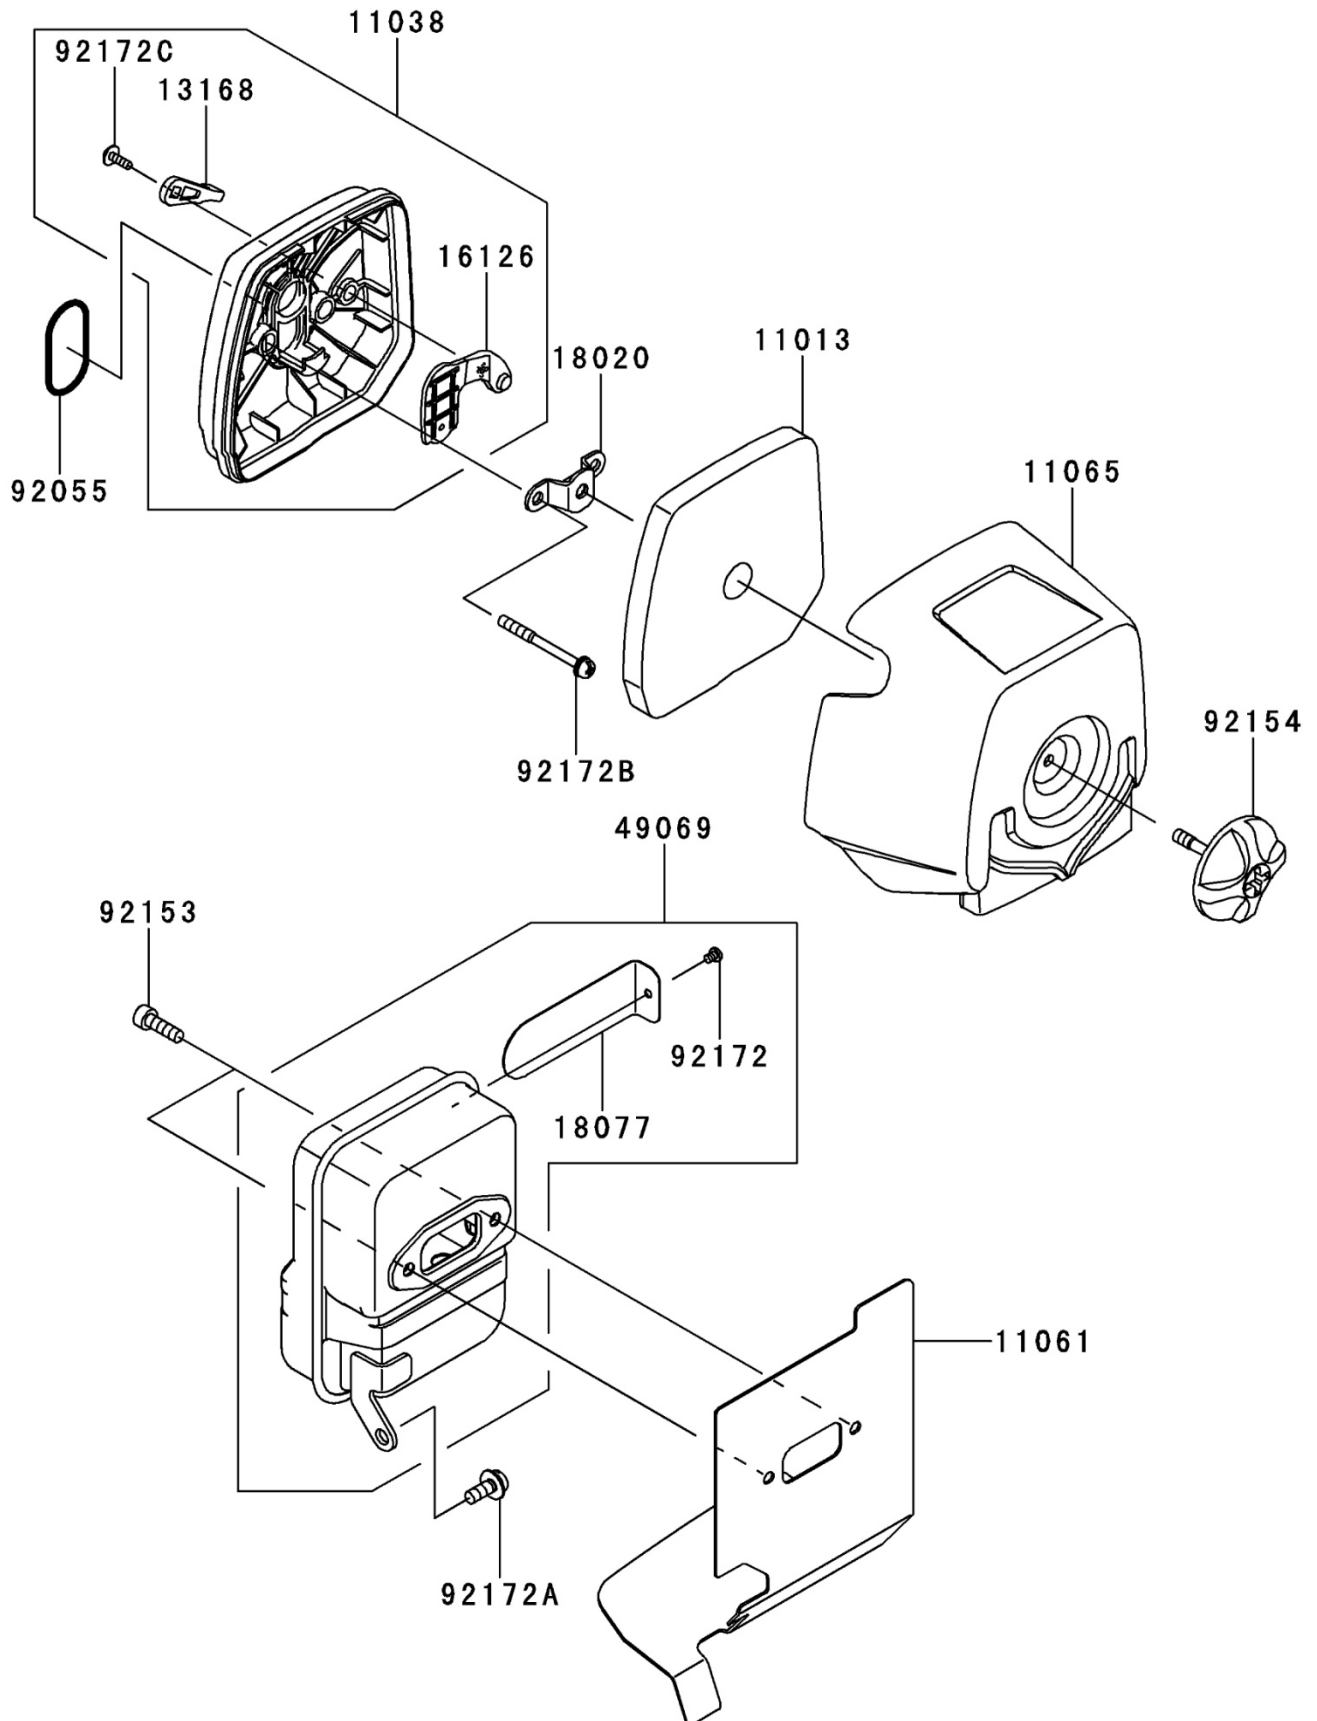

Kawasaki TJ053E

POS	QTY	PARTNUMBER	BESKRIVELSE	DESCRIPTION
11013	1	456242	LUFTFILTERELEMENT	ELEMENT-AIR FILTER
11038	1	456243	DÆKSEL BUNDDÆKSEL	CASE-ASSY-AIR FILTER
11061	1	456244	PAKNING UDSTØDNINGSPAKNING	GASKET,MUFFLER
11065	1	456245	DÆKSEL	CAP
13168	1	456246	ARM	LEVER,AIR FILTER
16126	1	456247	VENTIL	VALVE,AIR FILTER
18020	1	456248	BESLAG	BAFFLE
18077	1	456249	ARM	ARRESTER-SPARK
49069	1	456250	UDSTØDNING	MUFFLER-ASSY
92055	1	456251	O-RING	RING-O
92153	2	456252	SKRUE	BOLT,SOCKET
92154	1	456253	FINGERSKRUE	BOLT
92172	1	456254	SKRUE	SCREW
92172A	1	456255	SKRUE	SCREW
92172B	2	456256	SKRUE	SCREW
92172C	1	456257	SKRUE	SCREW