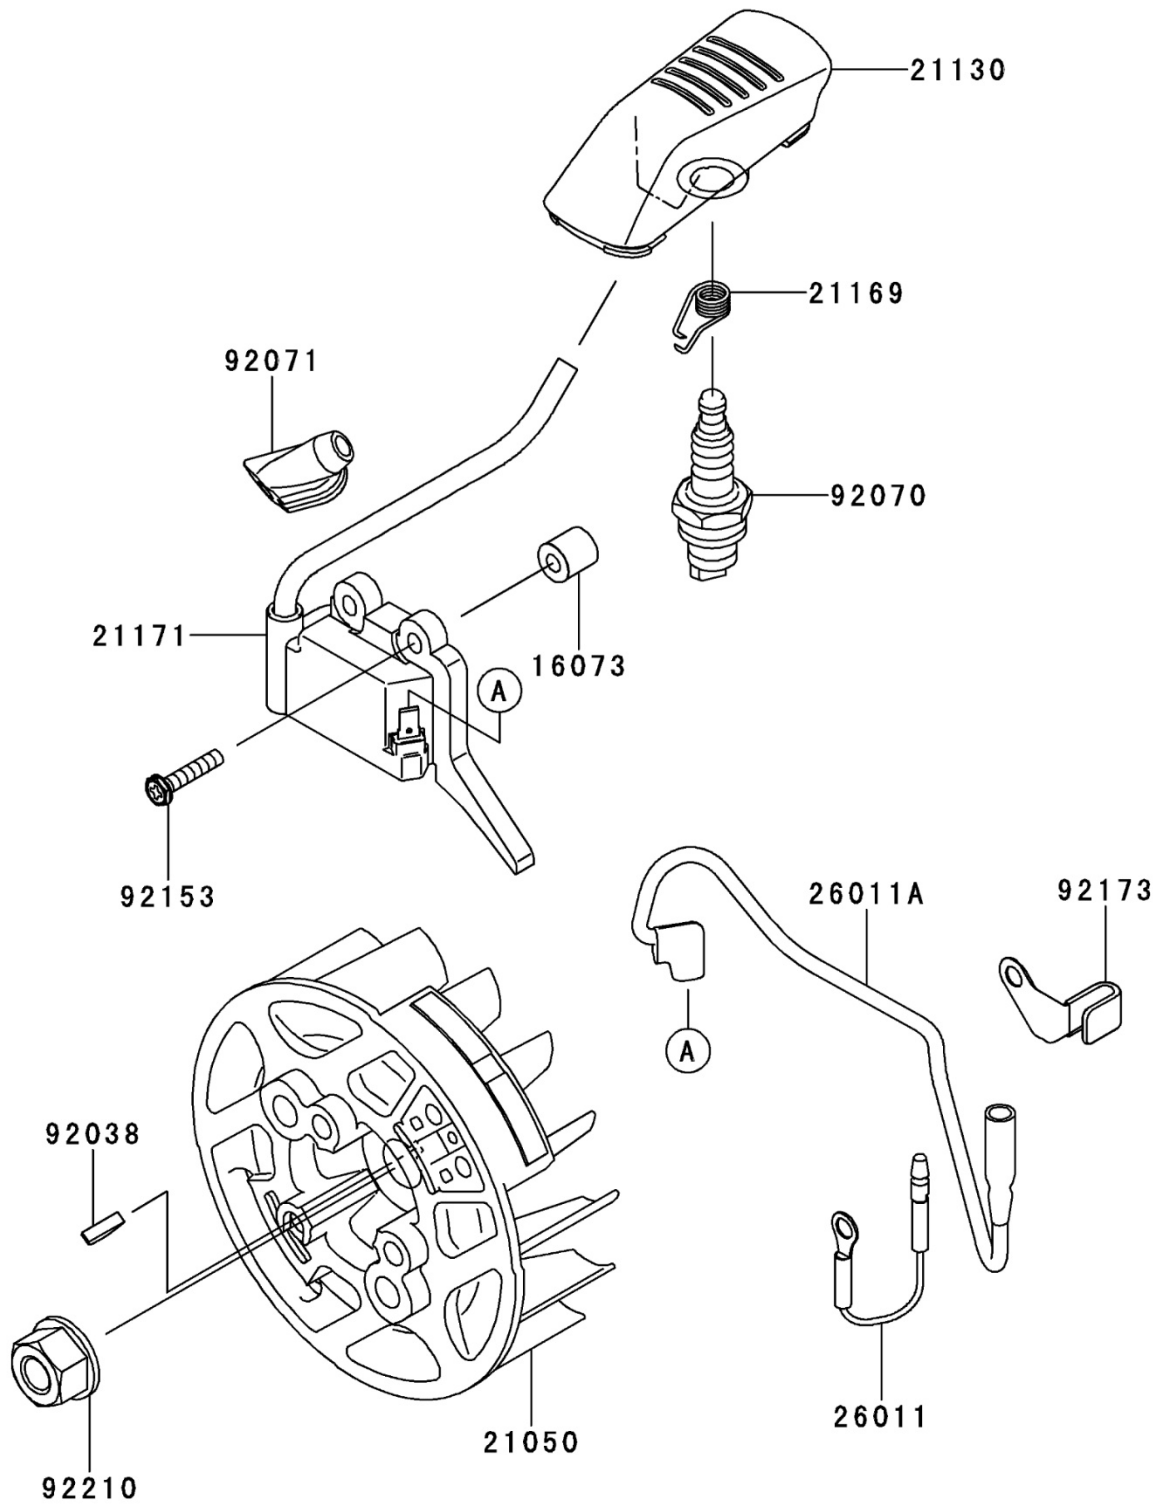

POS	QTY	PARTNUMBER	BESKRIVELSE	DESCRIPTION
97	1	456171	FJEDER	SPRING

Kawasaki TJ053E

POS	QTY	PARTNUMBER	BESKRIVELSE	DESCRIPTION
11005	1	456172	TOPSTYKKE	CYLINDER-ENGINE
11061	1	456173	PAKNING	GASKET,CYLINDER
13272	1	456174	PLADE	PLATE
34001	1	456177	BESLAG	STAND
49120	1	456176	KRUMTAPHUS	CRANKCASE
92033	1	456178	LÅSERING	RING-SNAP
92045	2	456179	KUGLELEJE	BEARING-BALL
92049	1	456180	PAKDÅSE	SEAL-OIL
92154	4	456182	BOLT	BOLT
92172	4	456183	SKRUE	SCREW
13272A	1	456175	PLADE	PLATE
92049A	1	456181	PAKDÅSE	SEAL-OIL
92172A	4	456184	SKRUE	SCREW

Kawasaki TJ053E

POS	QTY	PARTNUMBER	BESKRIVELSE	DESCRIPTION
13001	1	456185	STEMPEL	PISTON-ENGINE
13002	1	456186	KRYDSPIND	PIN-PISTON
13008	1	456187	STEMPELRINGESÆT	RING-SET-PISTON
13033	1	456188	LEJE	BEARING-SMALL END
49119	1	456189	KRUMTAPAKSEL	CRANKSHAFT-ASSY
92026	2	456190	SKIVE	SPACER
92033	2	456191	LÅSERING	RING-SNAP

Kawasaki TJ053E

POS	QTY	PARTNUMBER	BESKRIVELSE	DESCRIPTION
49089	1	456192	MOTORDÆKSEL	SHROUD-ENGINE
59066	1	456194	DÆKSEL FOR SVINGHJUL	HOUSING-FAN
92043	2	456195	STIFT	PIN
92172	2	456196	SKRUE	SCREW
49089A	1	456193	MOTORDÆKSEL (MØRKEGRÅ)	SHROUD-ENGINE-DARK GREY
92172A	4	456197	SKRUE	SCREW
92172B	2	456198	SKRUE	SCREW

Kawasaki TJ053E

POS	QTY	PARTNUMBER	BESKRIVELSE	DESCRIPTION
16073	2	456199	BØS	INSULATOR
21050	1	456200	SVINGHJUL	FLYWHEEL
21130	1	456201	TÆNDRØRSHÆTTE	CAP-SPARK PLUG
21169	1	456202	FJEDER (FOR TÆNDRØRSHÆTTE)	TERMINAL
21171	1	456203	TÆNDSPOLE	COIL-ASSY-IGNITION
26011	1	456204	LEDNING	WIRE-LEAD
92038	1	456206	NOT	KEY
92070	1	456207	TÆNDRØR	SPARK PLUG, NGK BPMR8Y
92071	1	456208	TÆNDRØRSHÆTTE KOMPLET	GROMMET
92153	2	456209	SKRUE	BOLT
92173	1	456210	BESLAG	CLAMP
92210	1	456211	MØTRIK	NUT
26011A	1	456205	LEDNING	WIRE-LEAD