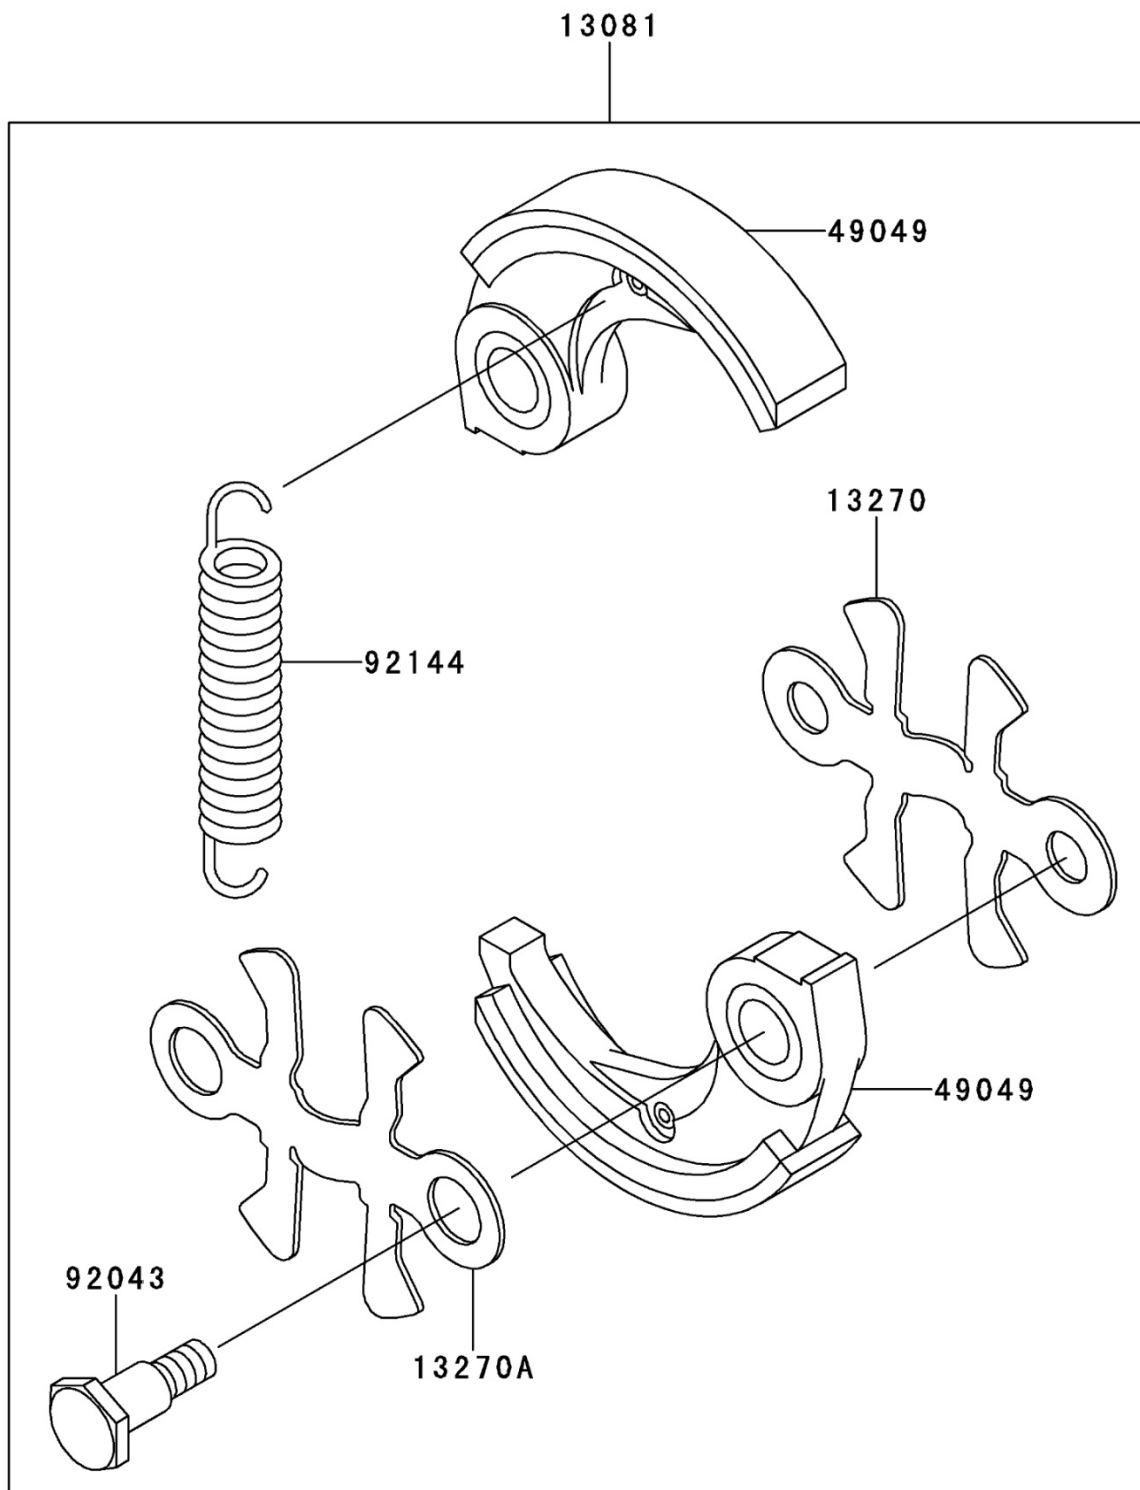

Kawasaki TJ053E

POS	QTY	PARTNUMBER	BESKRIVELSE	DESCRIPTION
13081	1	456283	KOBLING KOMPLET	CLUTCH-ASSY
13270	1	456284	PLADE	PLATE
49049	2	456286	KOBLINGSSKO	SHOE-CLUTCH
92043	2	456287	STIFT	PIN,CLUTCH
92144	1	456288	FJEDER	SPRING
13270A	1	456285	PLADE	PLATE