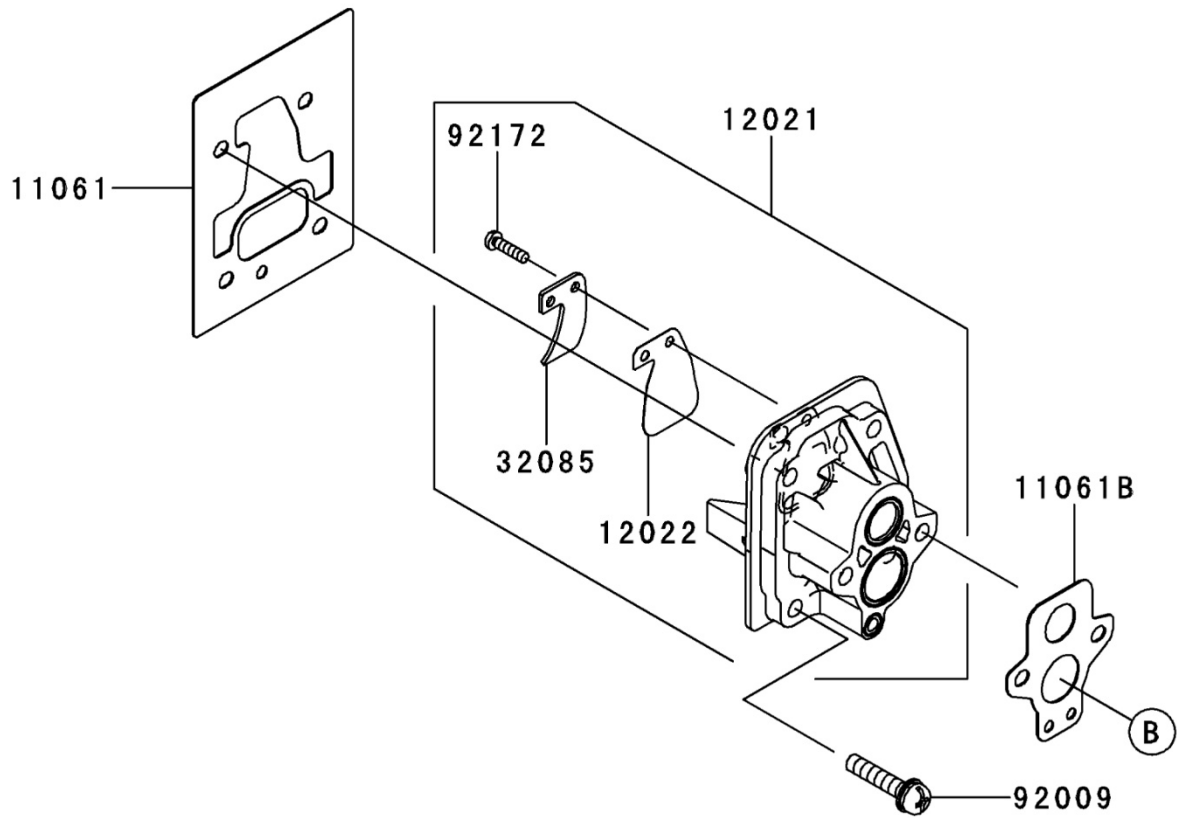

Kawasaki TJ053E

POS	QTY	PARTNUMBER	BESKRIVELSE	DESCRIPTION
11053	1	456212	BESLAG	BRACKET
11060	1	456213	PAKNING	GASKET
11061	1	456214	INSULATOR	GASKET,CARBURETOR/INSULATOR
12021	1	456217	VENTILDÆKSEL KOMPLET	VALVE-ASSY-REED
12022	1	456218	VENTILDÆKSELPAKNING	VALVE-REED
14043	1	456219	PAKNING	FILTER
14090	1	456220	BESKYTTELSE FOR PRIMER	COVER,PRIMER PUMP
15004	1	456221	KARBURATOR KOMPLET	CARBURETOR-ASSY
16030	1	456222	DYSE	VALVE-FLOAT
16055	1	456223	VIPPEARM	LEVER
16160	1	456224	PAKNING	BODY
21083	1	456226	STILLESKRUE	ARM
32085	1	456227	PLADE	STOPPER
43028	1	456228	MEMBRAN	DIAPHRAGM
49043	1	456230	PRIMER	PUMP-PRIMING
92009	4	456231	SKRUE	SCREW
92033	1	456235	LÅSERING	RING-SNAP
92043	1	456236	STIFT	PIN
92055	1	456237	O-RING	RING-O
92063	1	456238	PROP	JET-MAIN,#53
92144	1	456239	FJEDER	SPRING
92172	1	456240	SKRUE	SCREW
92200	1	456241	SKIVE	WASHER
11061A	1	456215	PAKNING	GASKET
11061B	1	456216	INSULATOR KOMPLET	GASKET,CARBURETOR-INSULATOR
16160A	1	456225	PAKNING	BODY
43028A	1	456229	MEMBRAN	DIAPHRAGM
92009A	2	456232	SKRUE	SCREW
92009B	1	456233	SKRUE	SCREW
92009C	4	456234	SKRUE	SCREW