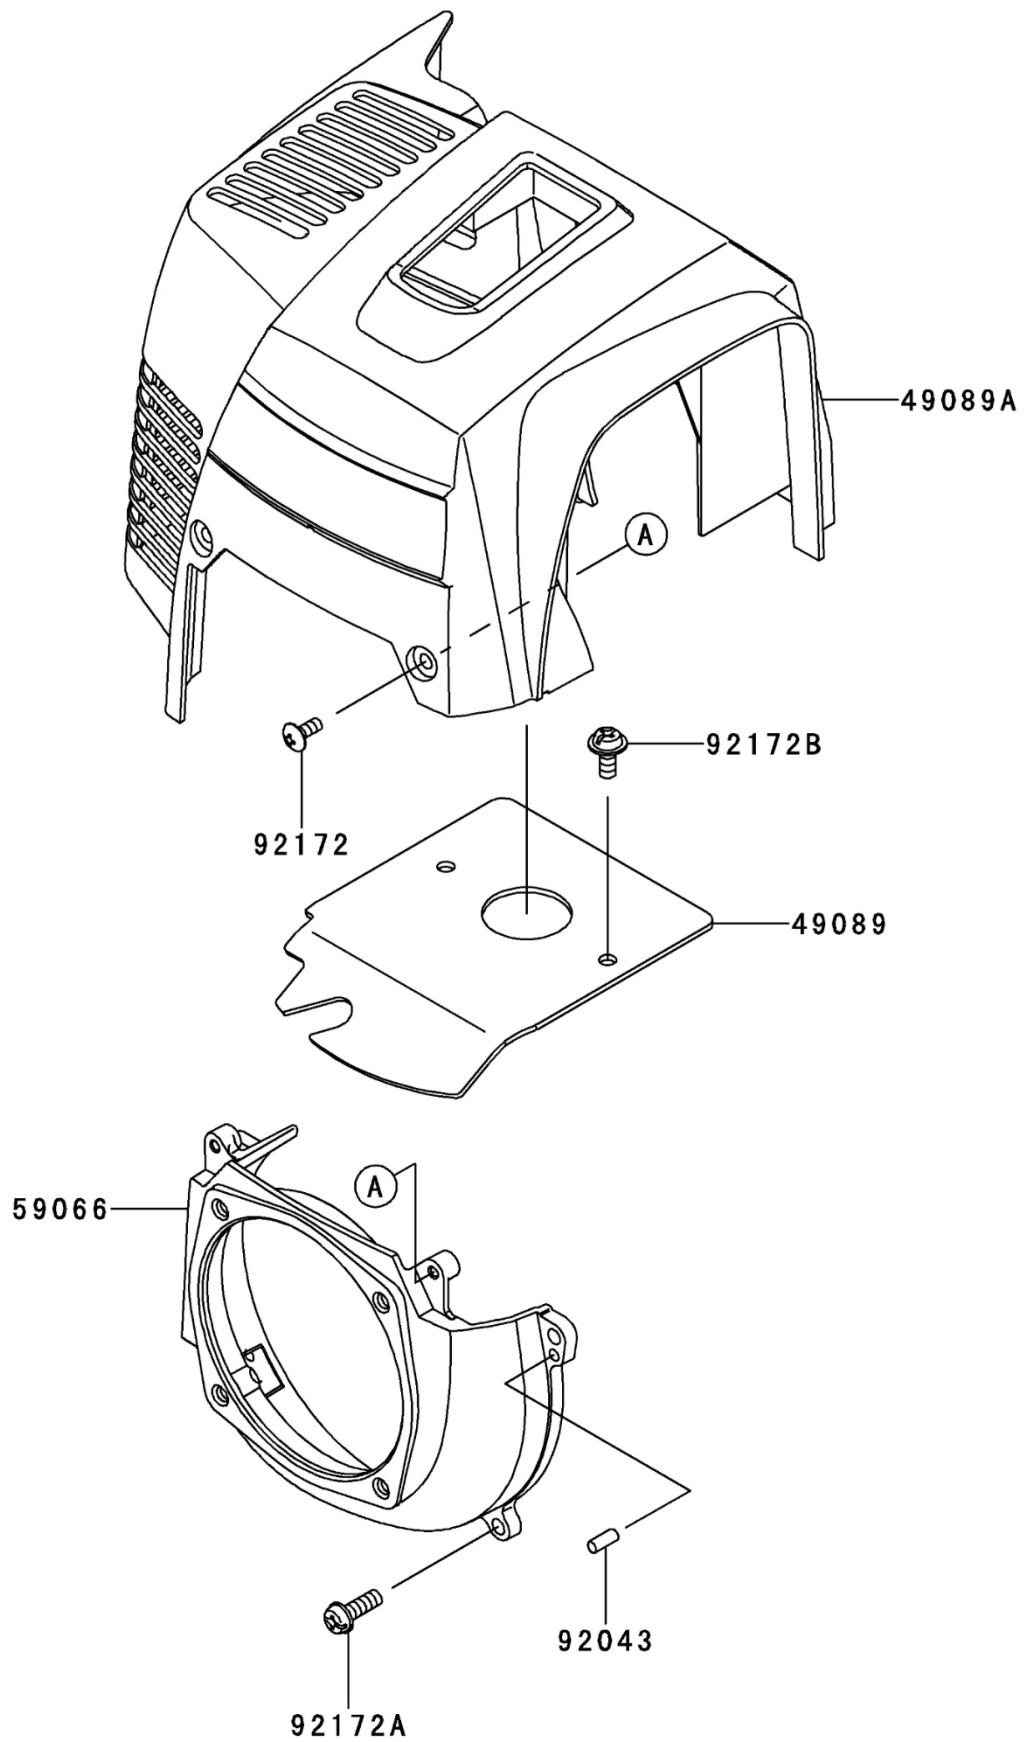

Kawasaki TJ053E

POS	QTY	PARTNUMBER	BESKRIVELSE	DESCRIPTION
49089	1	456192	MOTORDÆKSEL	SHROUD-ENGINE
59066	1	456194	DÆKSEL FOR SVINGHJUL	HOUSING-FAN
92043	2	456195	STIFT	PIN
92172	2	456196	SKRUE	SCREW
49089A	1	456193	MOTORDÆKSEL (MØRKEGRÅ)	SHROUD-ENGINE-DARK GREY
92172A	4	456197	SKRUE	SCREW
92172B	2	456198	SKRUE	SCREW