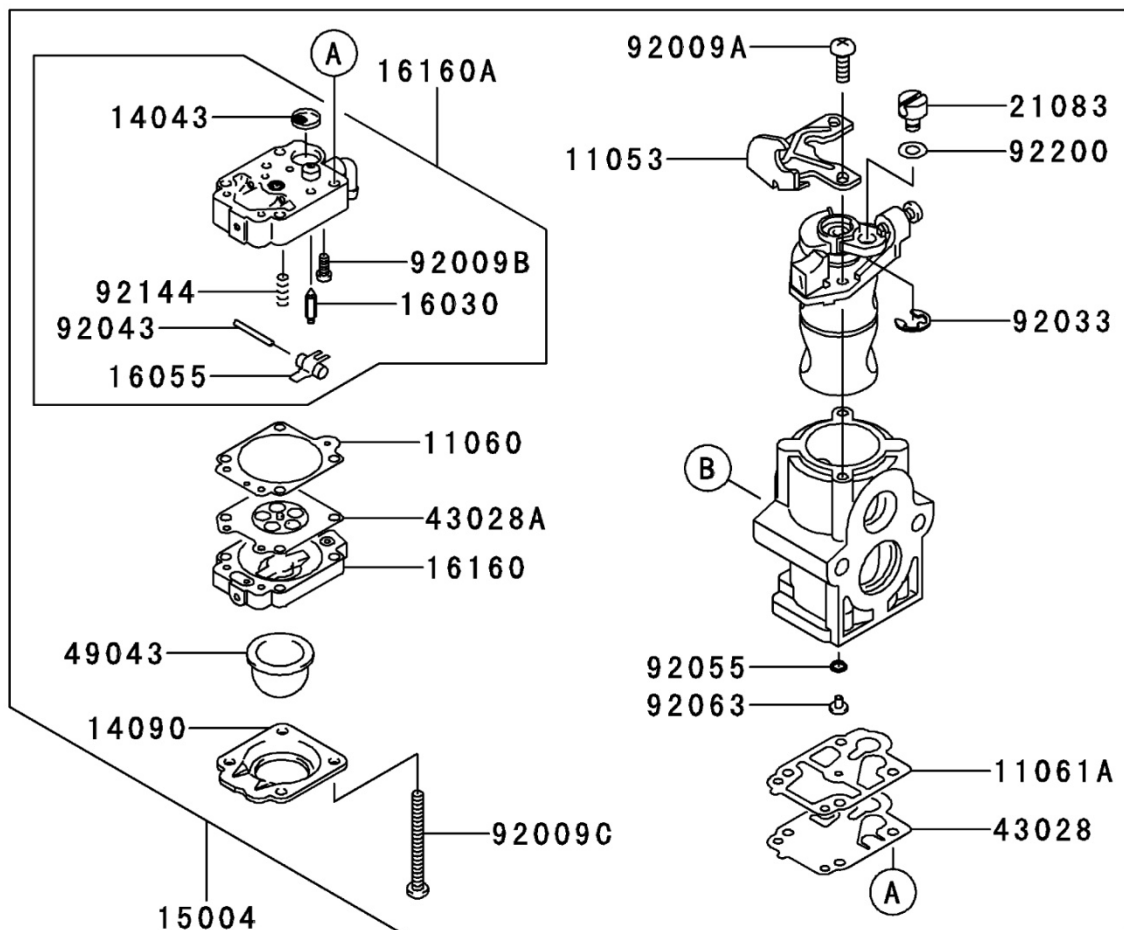

Kawasaki TJ053E

POS	QTY	PARTNUMBER	BESKRIVELSE	DESCRIPTION
11053	1	456212	BESLAG	BRACKET
11060	1	456213	PAKNING	GASKET
11061	1	456214	INSULATOR	GASKET,CARBURETOR/INSULATOR
12021	1	456217	VENTILDÆKSEL KOMPLET	VALVE-ASSY-REED
12022	1	456218	VENTILDÆKSELPAKNING	VALVE-REED
14043	1	456219	PAKNING	FILTER
14090	1	456220	BESKYTTELSE FOR PRIMER	COVER,PRIMER PUMP
15004	1	456221	KARBURATOR KOMPLET	CARBURETOR-ASSY
16030	1	456222	DYSE	VALVE-FLOAT
16055	1	456223	VIPPEARM	LEVER
16160	1	456224	PAKNING	BODY
21083	1	456226	STILLESKRUE	ARM
32085	1	456227	PLADE	STOPPER
43028	1	456228	MEMBRAN	DIAPHRAGM
49043	1	456230	PRIMER	PUMP-PRIMING
92009	4	456231	SKRUE	SCREW
92033	1	456235	LÅSERING	RING-SNAP
92043	1	456236	STIFT	PIN
92055	1	456237	O-RING	RING-O
92063	1	456238	PROP	JET-MAIN,#53
92144	1	456239	FJEDER	SPRING
92172	1	456240	SKRUE	SCREW
92200	1	456241	SKIVE	WASHER
11061A	1	456215	PAKNING	GASKET
11061B	1	456216	INSULATOR KOMPLET	GASKET,CARBURETOR-INSULATOR
16160A	1	456225	PAKNING	BODY
43028A	1	456229	MEMBRAN	DIAPHRAGM
92009A	2	456232	SKRUE	SCREW
92009B	1	456233	SKRUE	SCREW
92009C	4	456234	SKRUE	SCREW