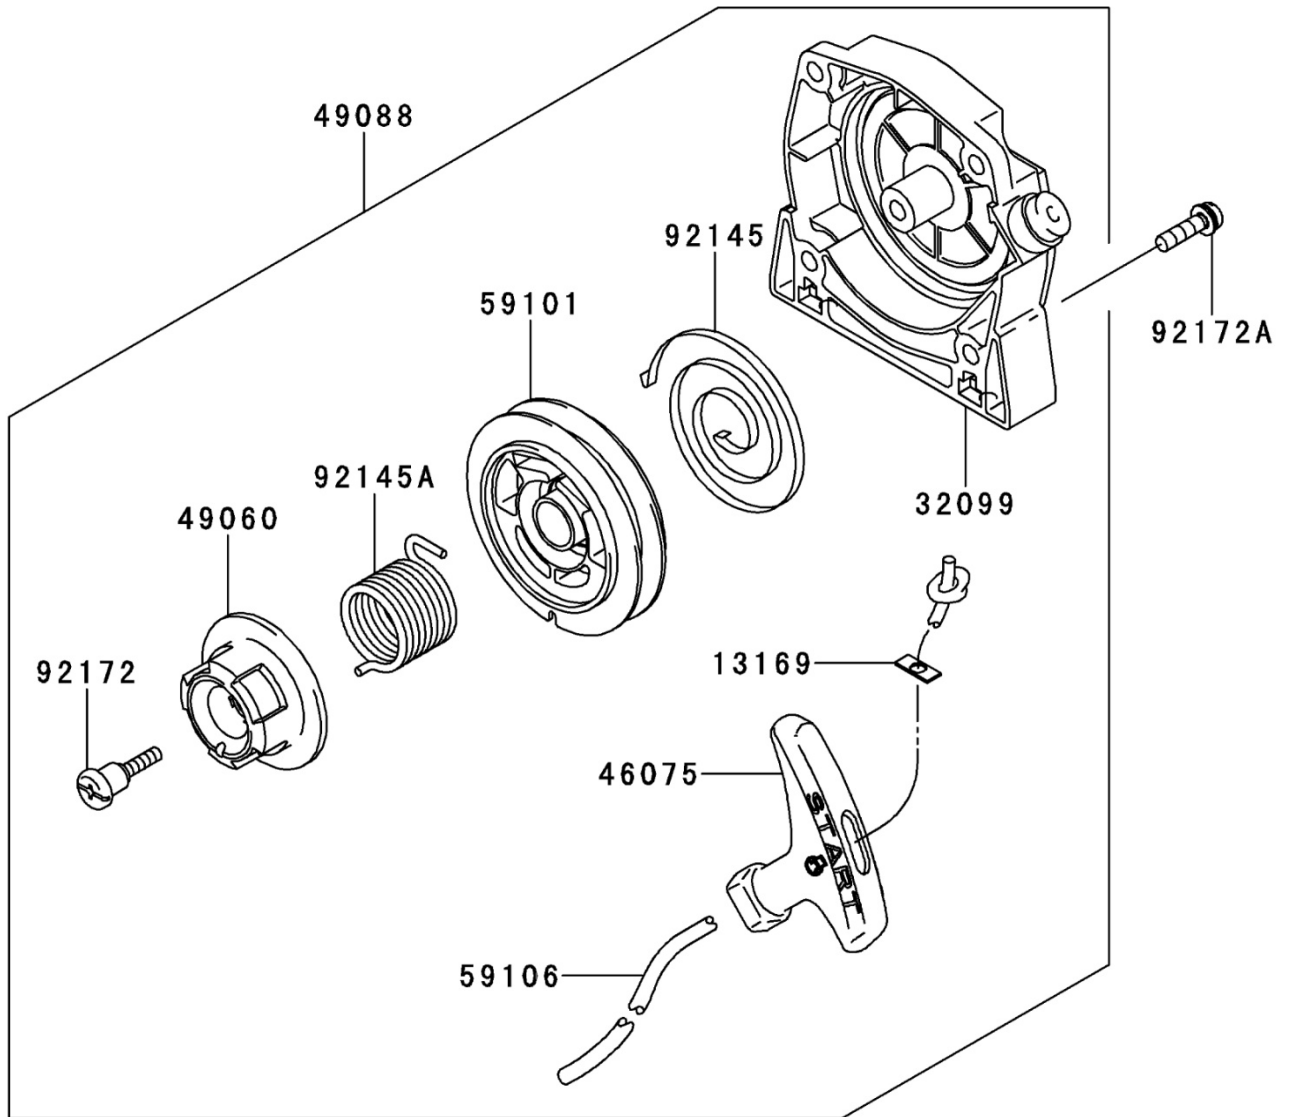

Kawasaki TJ053E

POS	QTY	PARTNUMBER	BESKRIVELSE	DESCRIPTION
13165	2	456268	PAL	PAWL,RECOIL-STARTER
13169	1	456269	PLADE	PLATE,RECOIL STARTER
32099	1	456270	HUS FOR REKYLSTARTER	CASE,STARTER-RECOIL
46075	1	456271	GREB FOR REKYLSTARTER	GRIP,RECOIL STARTER
49060	1	456272	PLADE	CAM,PLATE
49080	1	456273	PALHOLDER	PULLEY-STARTING
49088	1	456274	REKYLSTARTER	STARTER-RECOIL
59101	1	456275	SVINGHJUL	REEL,STARTER-RECOIL
59106	1	456276	SNOR	ROPE
92033	2	456277	LÅSERING	RING-SNAP
92145	1	456278	FJEDER	SPRING,SPIRAL
92172	1	456281	SKRUE	SCREW
92145A	1	456279	FJEDER	SPRING,DAMPER
92145B	2	456280	FJEDER	SPRING
92172A	4	456282	SKRUE	SCREW