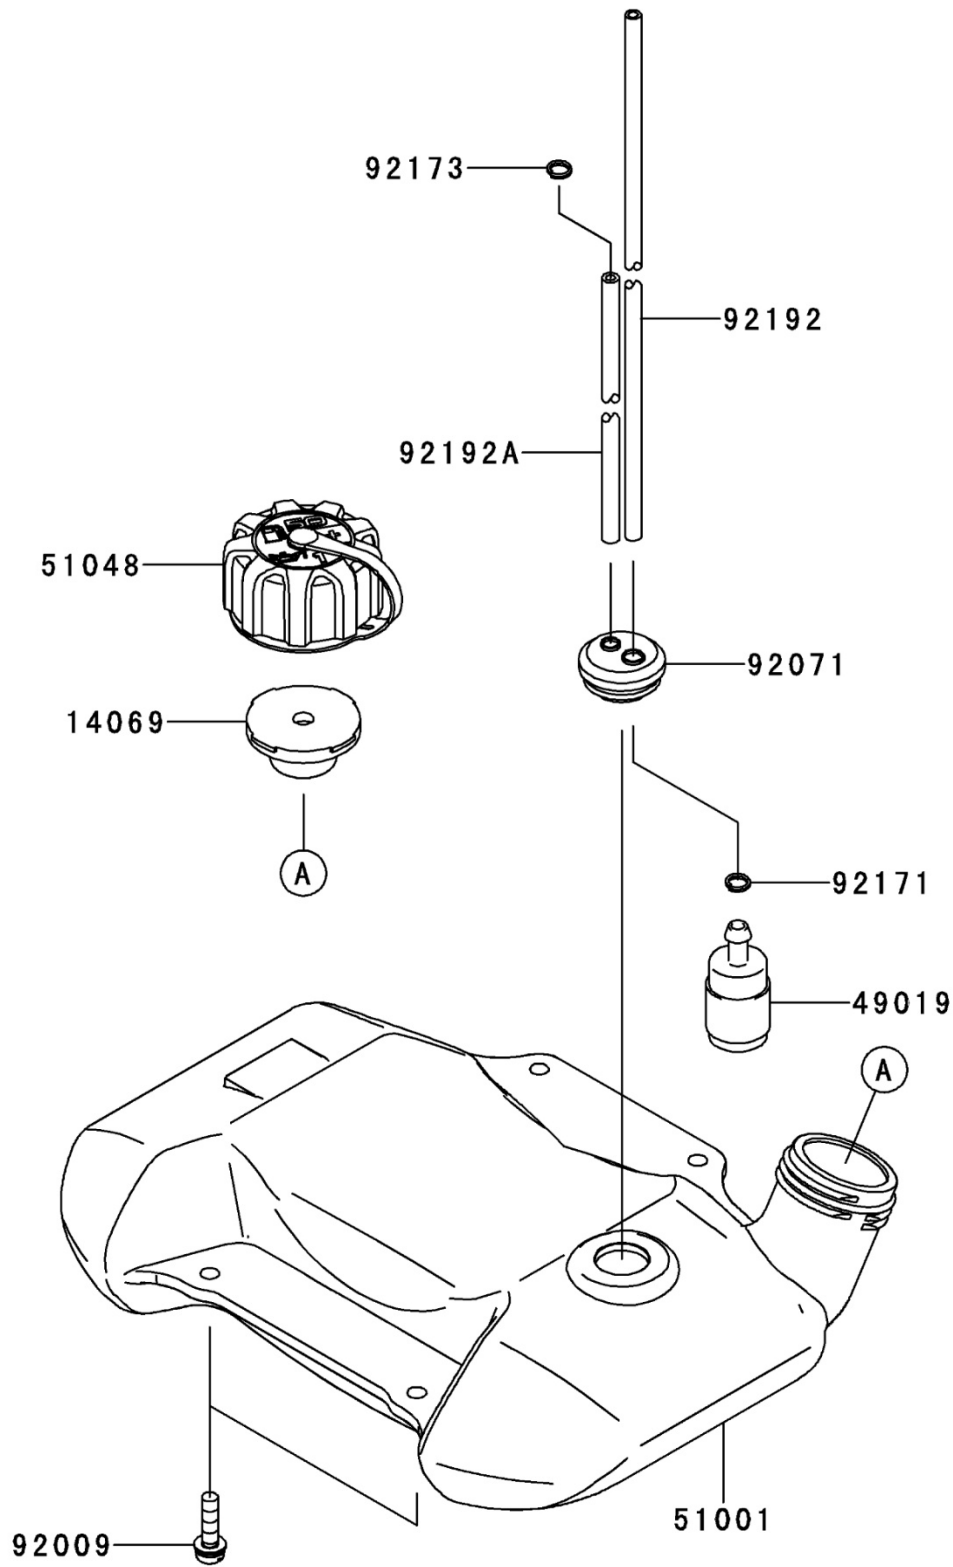

Kawasaki TJ053E

POS	QTY	PARTNUMBER	BESKRIVELSE	DESCRIPTION
14069	1	456258	ÅNDEVENTIL	BREATHER
49019	1	456259	BRÆNDSTOFFILTER	FILTER-FUEL
51001	1	456260	TANK	TANK-COMP-FUEL
51048	1	456261	TANKLÅG	CAP-ASSY-TANK
92009	4	456262	SKRUE	SCREW
92071	1	456263	GENNEMFØRING	GROMMET
92171	1	456264	KLEMME	CLAMP
92173	1	456265	KLEMME	CLAMP
92192	1	456266	BENZINSLANGE	TUBE
92192A	1	456267	BENZINSLANGE	TUBE