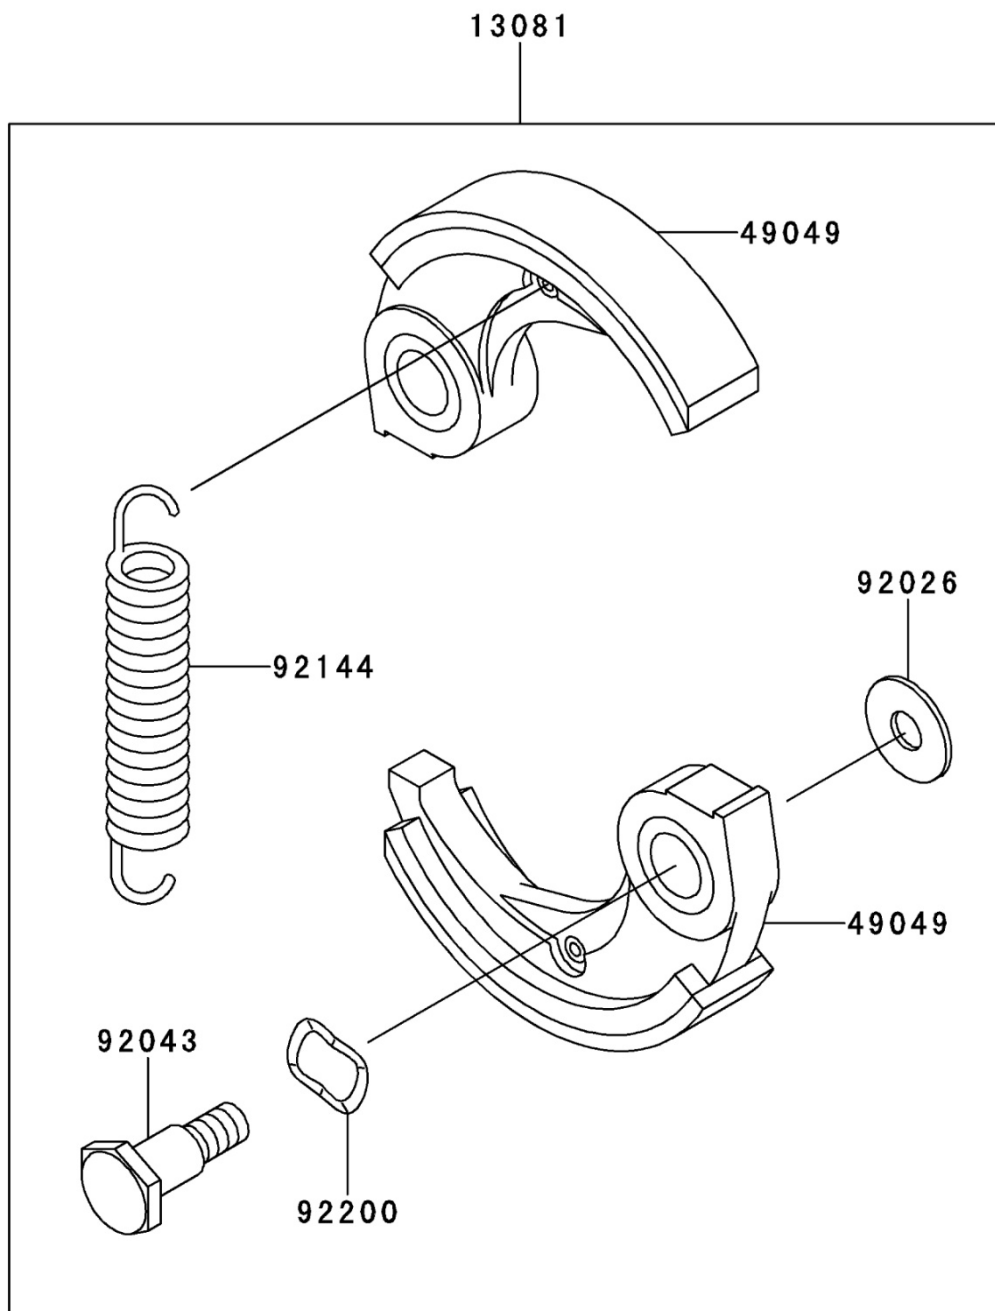

Kawasaki TJ045E

POS	QTY	PARTNUMBER	BESKRIVELSE	DESCRIPTION
13081	1	456354	KOBLING KOMPLET	CLUTCH-ASSY
49049	2	456355	KOBLINGSSKO	SHOE-CLUTCH
92026	2	456356	SKIVE	WASHER
92043	2	456287	STIFT	PIN,CLUTCH
92144	1	456357	FJEDER	SPRING
92200	2	456358	FJEDERSKIVE	WASHER, SPRING