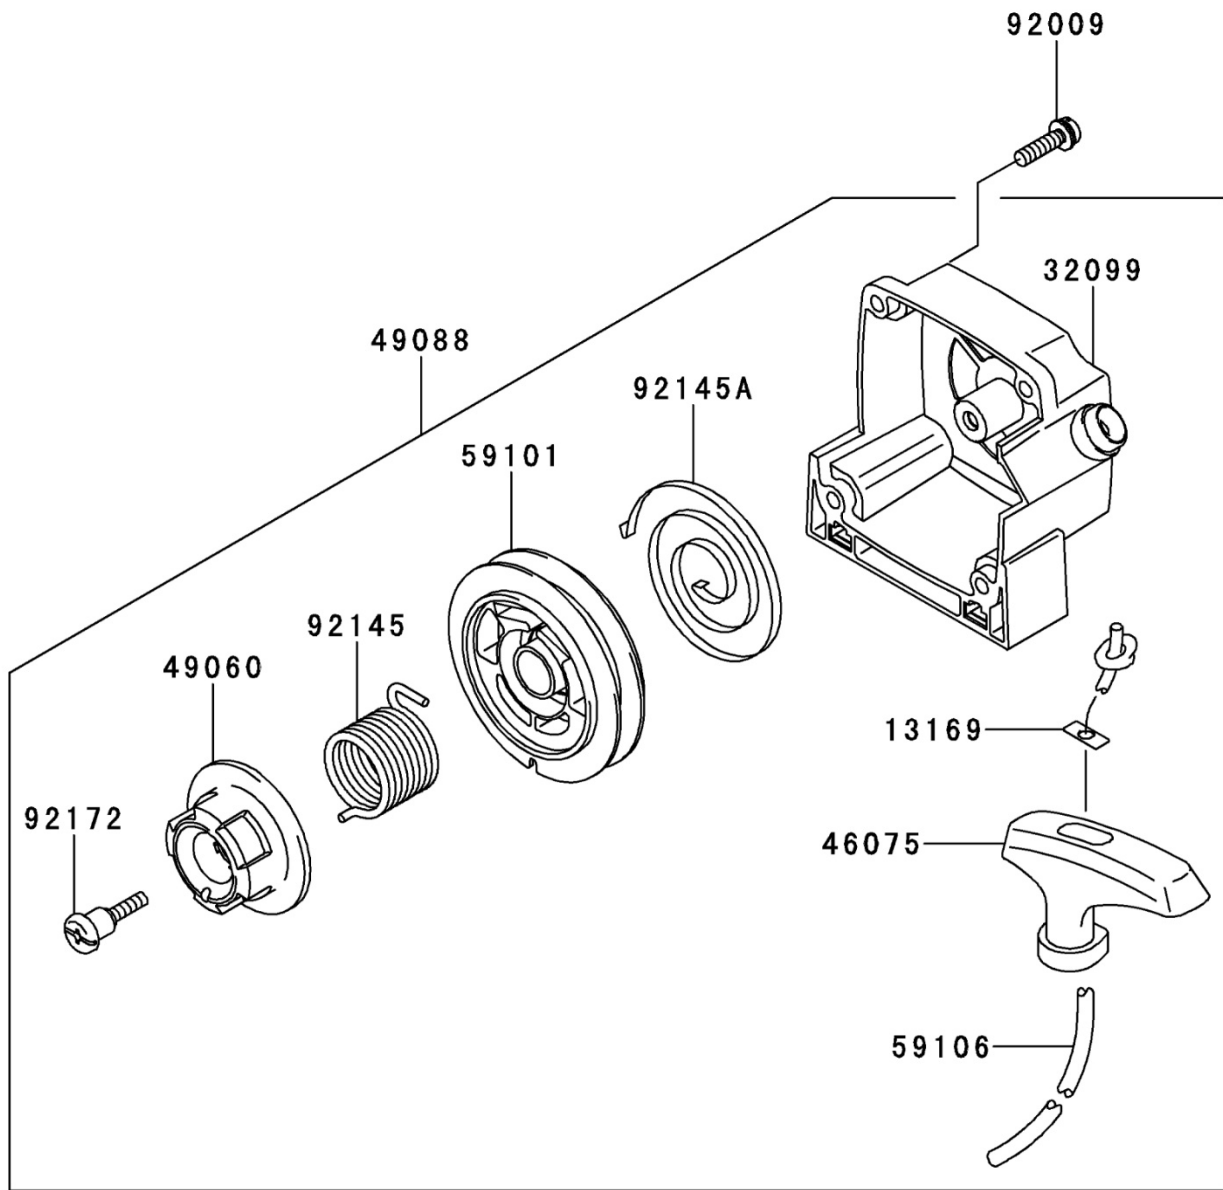

Kawasaki TJ045E

POS	QTY	PARTNUMBER	BESKRIVELSE	DESCRIPTION
13165	2	456268	PAL	PAWL,RECOIL-STARTER
13169	1	456269	PLADE	PLATE,RECOIL STARTER
32099	1	456350	HUS FOR REKYLSTARTER	CASE,STARTER-RECOIL
46075	1	456271	GREB FOR REKYLSTARTER	GRIP,RECOIL STARTER
49060	1	456272	PLADE	CAM,PLATE
49080	1	456351	PALHOLDER	PULLEY-STARTING
49088	1	456352	REKYLSTARTER	STARTER-RECOIL
59101	1	456275	SVINGHJUL	REEL,STARTER-RECOIL
59106	1	456276	SNOR	ROPE
92009	4	456262	SKRUE	SCREW
92033	2	456277	LÅSERING	RING-SNAP
92145	1	456353	FJEDER	SPRING
92172	1	456281	SKRUE	SCREW
92145A	1	456278	FJEDER	SPRING,SPIRAL
92145B	2	456280	FJEDER	SPRING