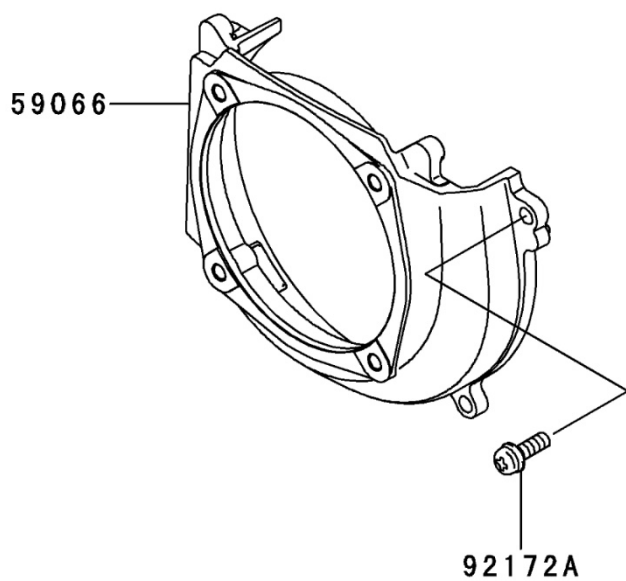

Kawasaki TJ045E

POS	QTY	PARTNUMBER	BESKRIVELSE	DESCRIPTION
49089	1	456309	MOTORDÆKSEL	SHROUD-ENGINE-DARK GREY
59066	1	456310	DÆKSEL FOR SVINGHJUL	HOUSING-FAN
92172	2	456196	SKRUE	SCREW
92172A	4	456197	SKRUE	SCREW