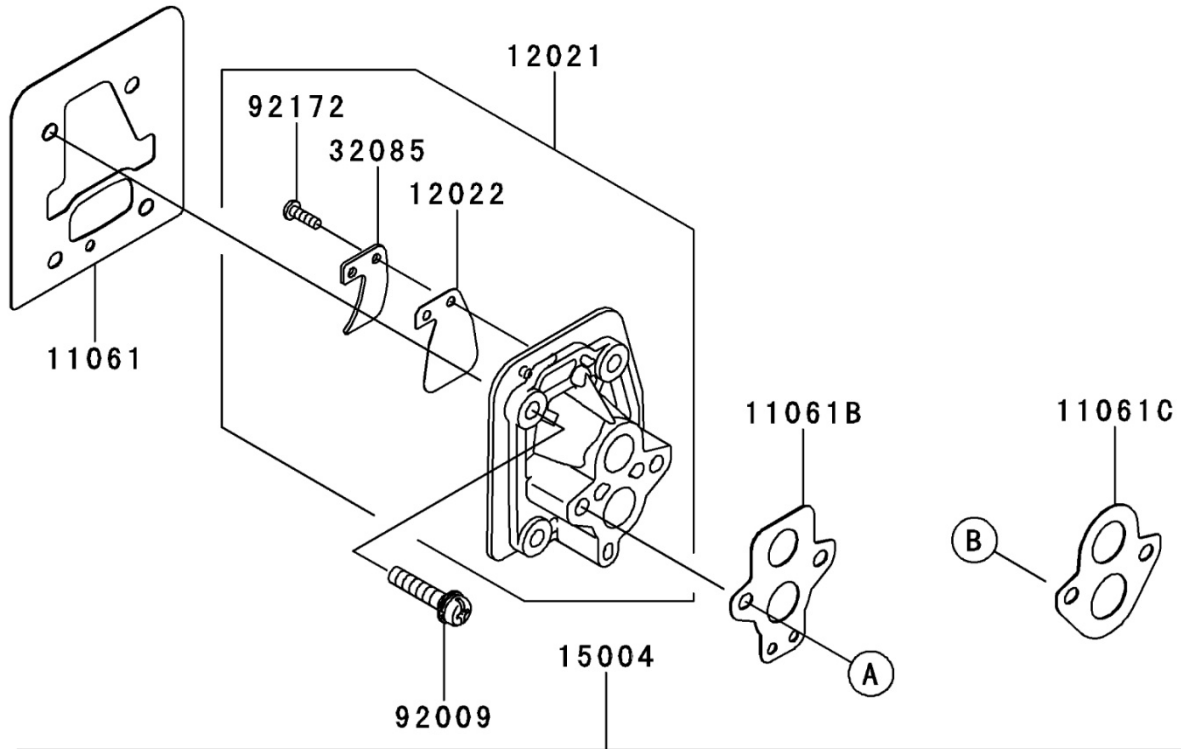

Kawasaki TJ045E

POS	QTY	PARTNUMBER	BESKRIVELSE	DESCRIPTION
11053	1	456212	BESLAG	BRACKET
11060	1	456213	PAKNING	GASKET
11061	1	456323	INSULATOR	GASKET,INSULATOR-CYLINDER
12021	1	456327	VENTILDÆKSEL KOMPLET	VALVE-ASSY-REED
12022	1	456218	VENTILDÆKSELPAKNING	VALVE-REED
14043	1	456219	PAKNING	FILTER
14090	1	456220	BESKYTTELSE FOR PRIMER	COVER,PRIMER PUMP
15004	1	456328	KARBURATOR KOMPLET	CARBURETOR-ASSY
16030	1	456222	DYSE	VALVE-FLOAT
16055	1	456223	VIPPEARM	LEVER
16160	1	456329	PAKNING	BODY
21083	1	456226	STILLESKRUE	ARM
32085	1	456227	PLADE	STOPPER
43028	1	456228	MEMBRAN	DIAPHRAGM
49043	1	456230	PRIMER	PUMP-PRIMING
92009	4	456231	SKRUE	SCREW
92033	1	456235	LÅSERING	RING-SNAP
92043	1	456236	STIFT	PIN
92055	1	456237	O-RING	RING-O
92063	1	456331	PROP	JET-MAIN,#39
92144	1	456239	FJEDER	SPRING
92172	1	456240	SKRUE	SCREW
92200	1	456241	SKIVE	WASHER
11061A	1	456324	PAKNING	GASKET
11061B	1	456325	INSULATOR	GASKET,CARBURETOR-INSULATOR
11061C	1	456326	PAKNING	GASKET,AC-CARBURETOR
16160A	1	456330	PAKNING	BODY
43028A	1	456229	MEMBRAN	DIAPHRAGM
92009A	2	456232	SKRUE	SCREW
92009B	1	456233	SKRUE	SCREW
92009C	4	456234	SKRUE	SCREW