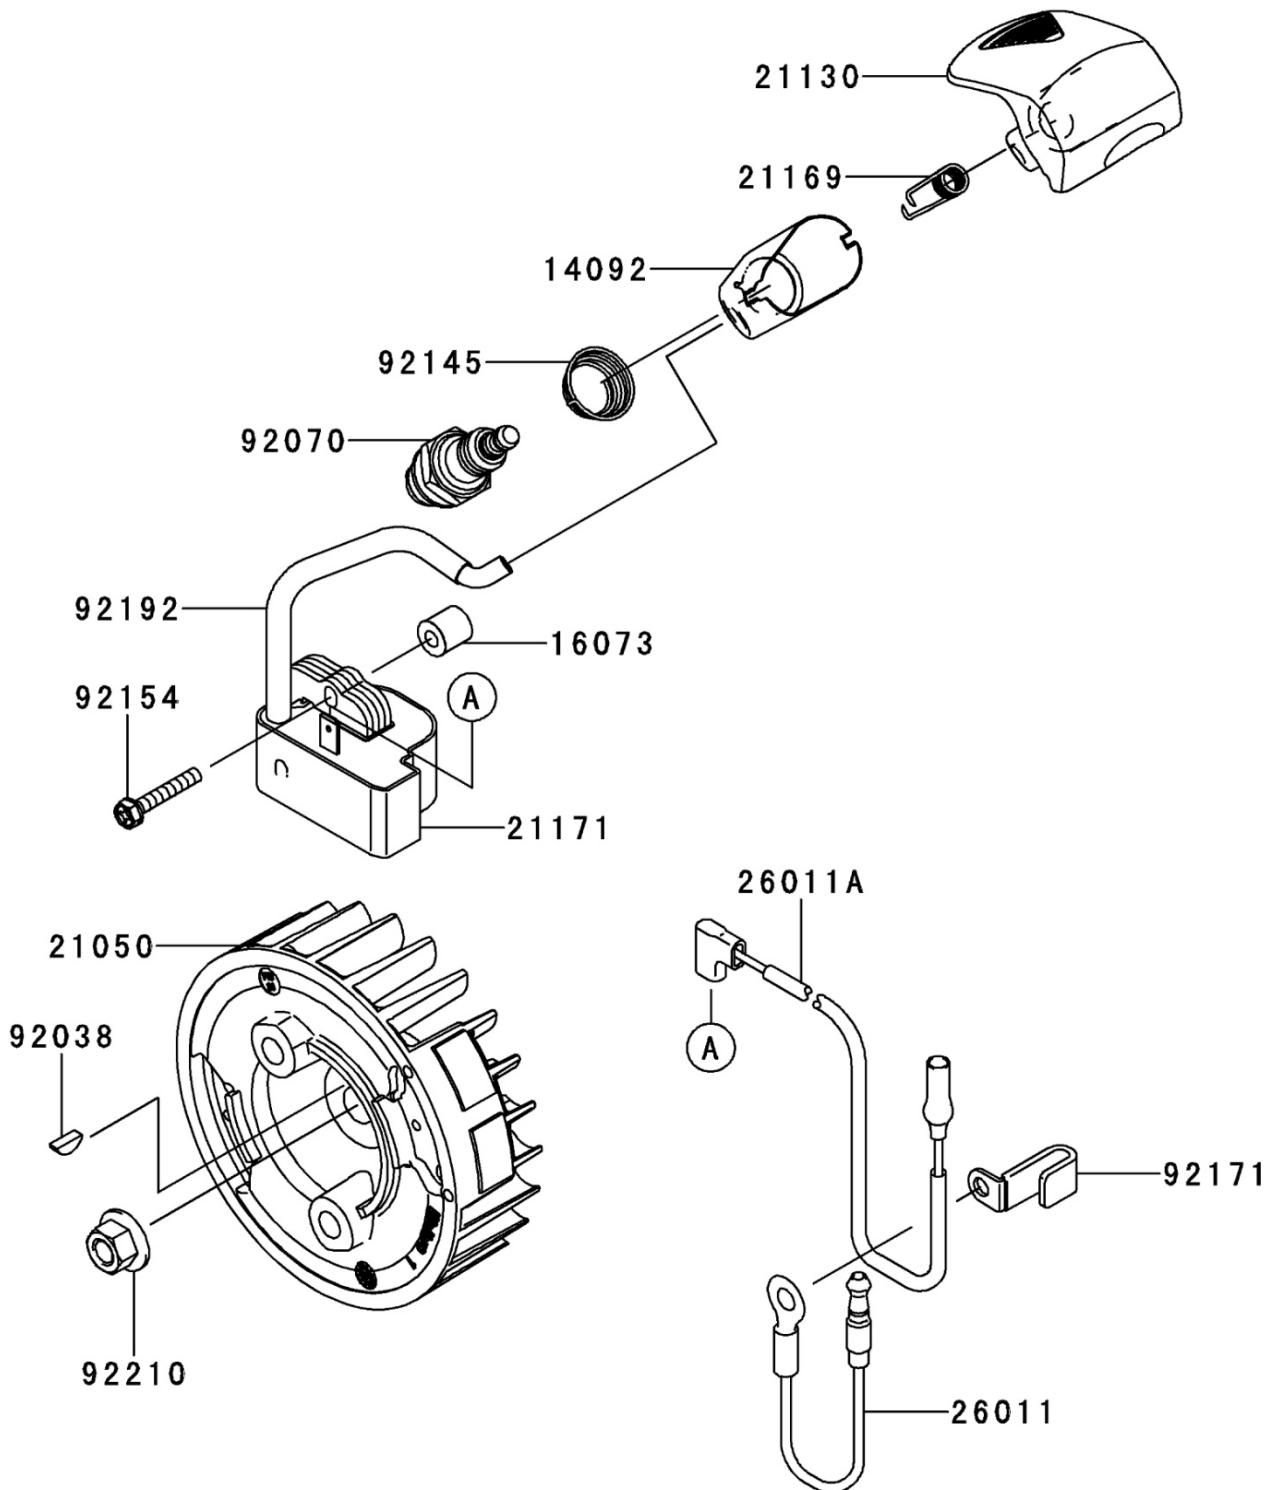

POS	QTY	PARTNUMBER	BESKRIVELSE	DESCRIPTION
97	1	456171	FJEDER	SPRING

Kawasaki TJ045E

POS	QTY	PARTNUMBER	BESKRIVELSE	DESCRIPTION
11005	1	456293	TOPSTYKKE	CYLINDER-ENGINE
11061	1	456294	PAKNING	GASKET,CYLINDER
13272	1	456295	PLADE	PLATE
14080	1	456297	KRUMTAPHUS	CRANKCASE
34001	1	456299	BESLAG	STAND
92043	2	456300		PIN
92045	2	456301	KUGLELEJE	BEARING-BALL
92049	2	456302	PAKDÅSE	SEAL-OIL
92153	4	456303	BOLT	BOLT,SOCKET
92172	4	456183	SKRUE	SCREW
13272A	1	456296	PLADE	PLATE
14080A	1	456298	KRUMTAPHUS	CRANKCASE
92172A	4	456304	SKRUE	SCREW

Kawasaki TJ045E

POS	QTY	PARTNUMBER	BESKRIVELSE	DESCRIPTION
13001	1	456305	STEMPEL	PISTON-ENGINE
13002	1	456306	KRYDSPIND	PIN-PISTON
13008	1	456307	STEMPELRINGESÆT	RING-SET-PISTON
13033	1	456188	LEJE	BEARING-SMALL END
49119	1	456308	KRUMTAPAKSEL	CRANKSHAFT-ASSY
92026	2	456190	SKIVE	SPACER
92033	2	456191	LÅSERING	RING-SNAP

Kawasaki TJ045E

POS	QTY	PARTNUMBER	BESKRIVELSE	DESCRIPTION
49089	1	456309	MOTORDÆKSEL	SHROUD-ENGINE-DARK GREY
59066	1	456310	DÆKSEL FOR SVINGHJUL	HOUSING-FAN
92172	2	456196	SKRUE	SCREW
92172A	4	456197	SKRUE	SCREW

Kawasaki TJ045E

POS	QTY	PARTNUMBER	BESKRIVELSE	DESCRIPTION
14092	1	456311	DÆKSEL	COVER
16073	2	456199	BØS	INSULATOR
21050	1	456312	SVINGHJUL	FLYWHEEL
21130	1	456313	TÆNDRØRSHÆTTE	CAP-SPARK PLUG
21169	1	456314	FJEDER (FOR TÆNDRØRSHÆTTE)	TERMINAL
21171	1	456315	TÆNDSPOLE	COIL-ASSY-IGNITION
26011	1	456204	LEDNING	WIRE-LEAD
92038	1	456316	NOT	KEY
92070	1	456317	TÆNDRØR	SPARK PLUG
92145	1	456318	FJEDER	SPRING
92154	2	456319	BOLT	BOLT
92171	1	456320	BESLAG	CLAMP
92192	1	456321	SLANGE	TUBE
92210	1	456322	MØTRIK	NUT
26011A	1	456205	LEDNING	WIRE-LEAD