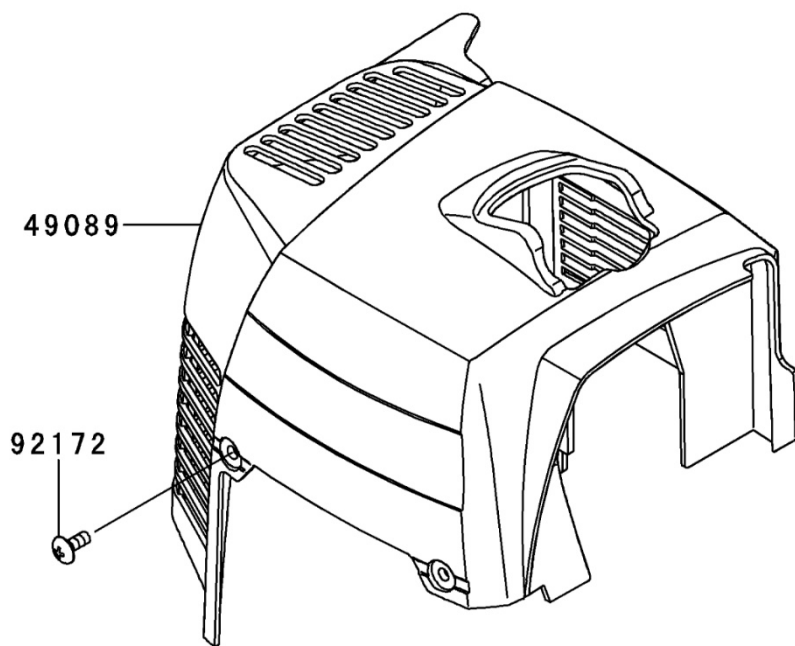

Kawasaki TJ045E

POS	QTY	PARTNUMBER	BESKRIVELSE	DESCRIPTION
49089	1	456309	MOTORDÆKSEL	SHROUD-ENGINE-DARK GREY
59066	1	456310	DÆKSEL FOR SVINGHJUL	HOUSING-FAN
92172	2	456196	SKRUE	SCREW
92172A	4	456197	SKRUE	SCREW