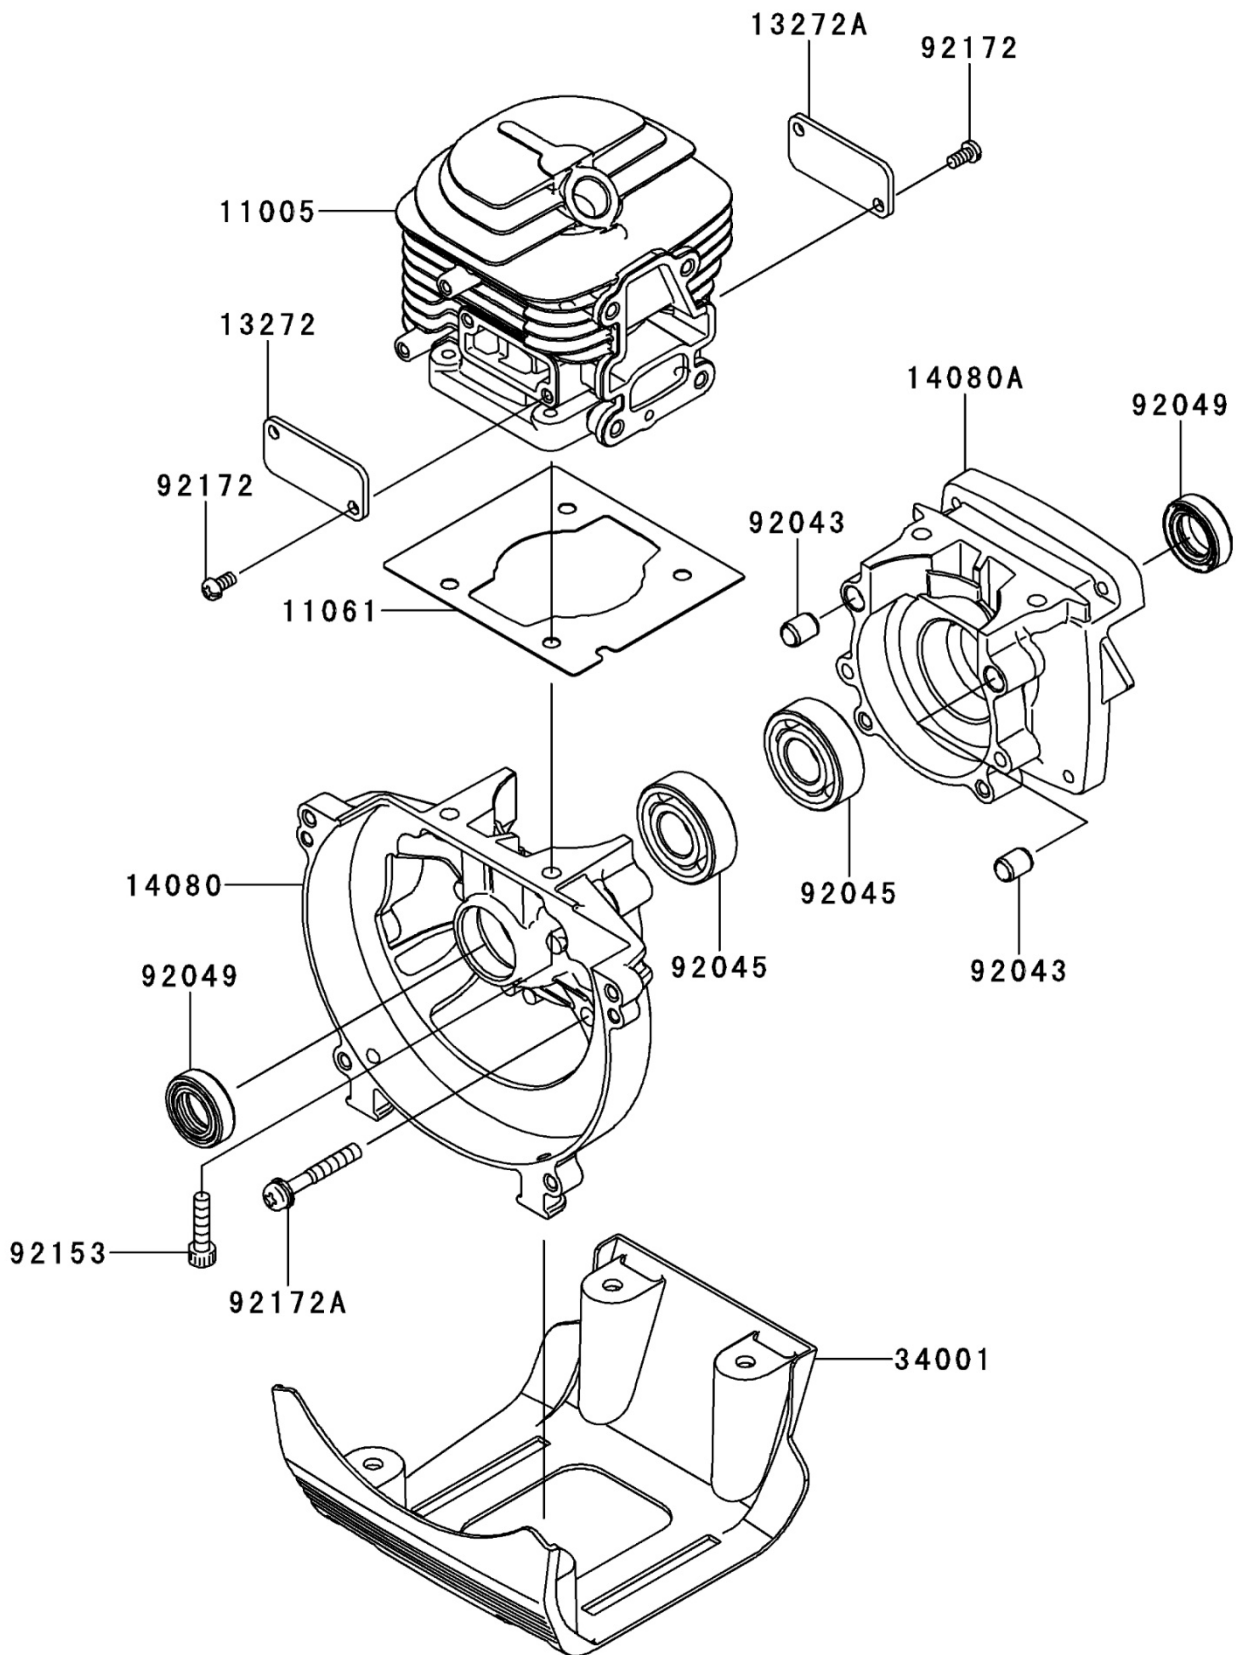

POS	QTY	PARTNUMBER	BESKRIVELSE	DESCRIPTION
1	1	456079	VINKELGEAR KOMPLET	GEAR CASE ASSY
2	1	456080	LÅSERING	STOP RING
3	1	456081	LÅSERING	STOP RING
4	3	456082	KUGLELEJE	BEARING
5	1	456083	SPIDSHJUL	PINION
6	1	456084	BOLT	SCREW
7	1	456085	BOLT	SCREW
9	1	456086	BOLT	SCREW
10	1	456087	SKIVE	WASHER
12	1	456088	GEARHUS	GEAR CASE
13	1	456089	MØTRIK LINKS	LEFT NUT
15	1	456090	KRONHJUL	GEAR
16	1	456091	AKSEL	GEAR SHAFT
17	1	456092	KUGLELEJE	BEARING
18	1	456093	LÅSERING	STOP RING
19	1	456094	PAKNING	OIL-SEAL
20	1	456095	LEJE	OIL-BEARING
21	1	456096	HOLDER A	CUTTER HOLDER CAP
22	1	456097	HOLDER B	CUTTER HOLDER
23	1	456098	STØVDÆLSEL	SAFETY COVER
24	1	456289	RØR KOMPLET	PIPE COMP.
25	7	456100	PROP GUMMI	RUBBER COVER
26	7	456101	BØS	OIL-BEARING
27	1	456102	AKSEL INDER	DRIVE SHAFT
28	1	456290	RØR	PIPE
29	1	456104	SELE	HARNESS ASSY
30	1	456105	KOPLING KOMPLET	CLUTCH COMP.
31	1	456106	KOBLINGSTROMLE	CLUTCH DRUM COMP.
32	1	456107	LÅSERING	STOP RING
33	2	456108	KUGLELEJE	BEARING
34	1	456109	LÅSERING	STOP RING
35	1	456110	KOBLINGSHUS	LINKER
36	4	456111	BOLT	SCREW
37	1	456112	BØS	CLAMP
38	1	456113	LÅSERING	STOP RING
39	2	456086	BOLT	SCREW
40	1	456291	GEARHUS KOMPLET	DAMPER ASSY
41	2	456292	BØS	RUBBER COVER
42	1	456117	DÆKSEL HØJRE	FLANK COVER(R)
43	2	456118	SKRUE	SCREW
44	1	456119	STØTTE	SUPPORTING PLATE
45	2	456120	FJEDER	SPRING
46	2	456121	BØS PLASTIK	PLASTIC KNOB
47	1	456122	BESLAG	BRACKET
48	1	456123	DÆKSEL FRONT	FRONT COVER
49	2	456124	SKRUE	SCREW

POS	QTY	PARTNUMBER	BESKRIVELSE	DESCRIPTION
97	1	456171	FJEDER	SPRING

Kawasaki TJ045E

POS	QTY	PARTNUMBER	BESKRIVELSE	DESCRIPTION
11005	1	456293	TOPSTYKKE	CYLINDER-ENGINE
11061	1	456294	PAKNING	GASKET,CYLINDER
13272	1	456295	PLADE	PLATE
14080	1	456297	KRUMTAPHUS	CRANKCASE
34001	1	456299	BESLAG	STAND
92043	2	456300		PIN
92045	2	456301	KUGLELEJE	BEARING-BALL
92049	2	456302	PAKDÅSE	SEAL-OIL
92153	4	456303	BOLT	BOLT,SOCKET
92172	4	456183	SKRUE	SCREW
13272A	1	456296	PLADE	PLATE
14080A	1	456298	KRUMTAPHUS	CRANKCASE
92172A	4	456304	SKRUE	SCREW