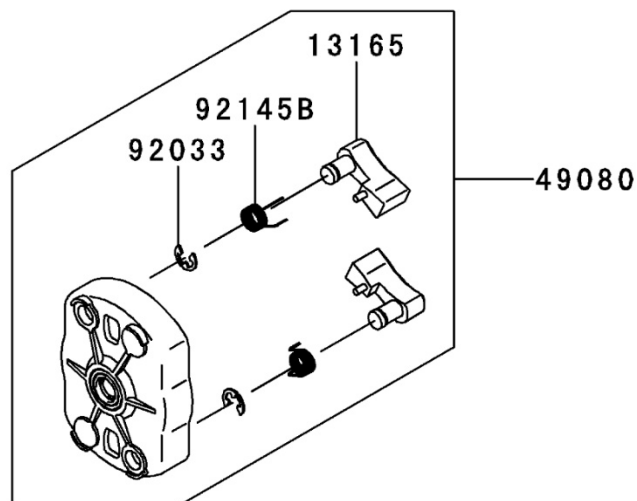

Kawasaki TJ045E

POS	QTY	PARTNUMBER	BESKRIVELSE	DESCRIPTION
13165	2	456268	PAL	PAWL,RECOIL-STARTER
13169	1	456269	PLADE	PLATE,RECOIL STARTER
32099	1	456350	HUS FOR REKYLSTARTER	CASE,STARTER-RECOIL
46075	1	456271	GREB FOR REKYLSTARTER	GRIP,RECOIL STARTER
49060	1	456272	PLADE	CAM,PLATE
49080	1	456351	PALHOLDER	PULLEY-STARTING
49088	1	456352	REKYLSTARTER	STARTER-RECOIL
59101	1	456275	SVINGHJUL	REEL,STARTER-RECOIL
59106	1	456276	SNOR	ROPE
92009	4	456262	SKRUE	SCREW
92033	2	456277	LÅSERING	RING-SNAP
92145	1	456353	FJEDER	SPRING
92172	1	456281	SKRUE	SCREW
92145A	1	456278	FJEDER	SPRING,SPIRAL
92145B	2	456280	FJEDER	SPRING