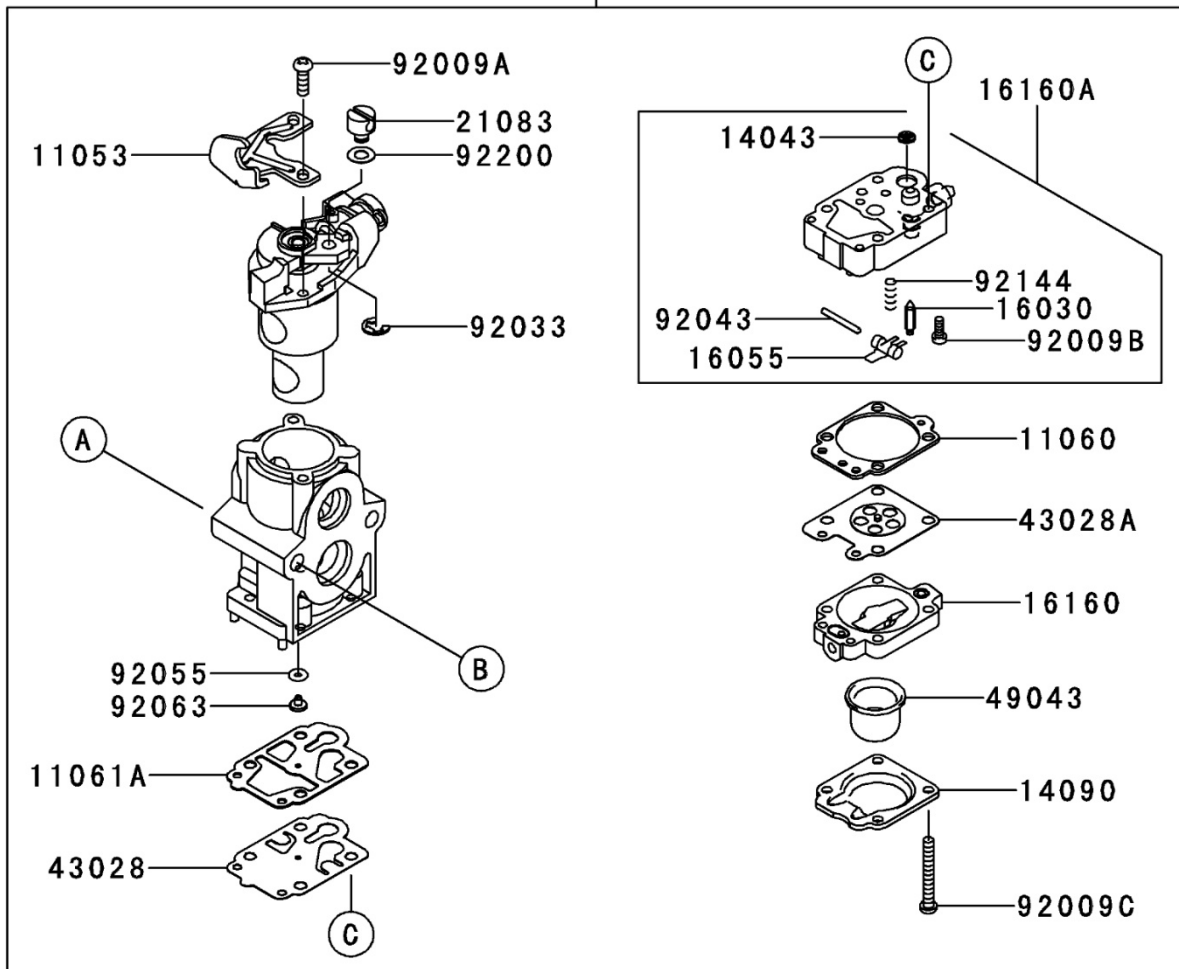

Kawasaki TJ045E

POS	QTY	PARTNUMBER	BESKRIVELSE	DESCRIPTION
11053	1	456212	BESLAG	BRACKET
11060	1	456213	PAKNING	GASKET
11061	1	456323	INSULATOR	GASKET,INSULATOR-CYLINDER
12021	1	456327	VENTILDÆKSEL KOMPLET	VALVE-ASSY-REED
12022	1	456218	VENTILDÆKSELPAKNING	VALVE-REED
14043	1	456219	PAKNING	FILTER
14090	1	456220	BESKYTTELSE FOR PRIMER	COVER,PRIMER PUMP
15004	1	456328	KARBURATOR KOMPLET	CARBURETOR-ASSY
16030	1	456222	DYSE	VALVE-FLOAT
16055	1	456223	VIPPEARM	LEVER
16160	1	456329	PAKNING	BODY
21083	1	456226	STILLESKRUE	ARM
32085	1	456227	PLADE	STOPPER
43028	1	456228	MEMBRAN	DIAPHRAGM
49043	1	456230	PRIMER	PUMP-PRIMING
92009	4	456231	SKRUE	SCREW
92033	1	456235	LÅSERING	RING-SNAP
92043	1	456236	STIFT	PIN
92055	1	456237	O-RING	RING-O
92063	1	456331	PROP	JET-MAIN,#39
92144	1	456239	FJEDER	SPRING
92172	1	456240	SKRUE	SCREW
92200	1	456241	SKIVE	WASHER
11061A	1	456324	PAKNING	GASKET
11061B	1	456325	INSULATOR	GASKET,CARBURETOR-INSULATOR
11061C	1	456326	PAKNING	GASKET,AC-CARBURETOR
16160A	1	456330	PAKNING	BODY
43028A	1	456229	MEMBRAN	DIAPHRAGM
92009A	2	456232	SKRUE	SCREW
92009B	1	456233	SKRUE	SCREW
92009C	4	456234	SKRUE	SCREW