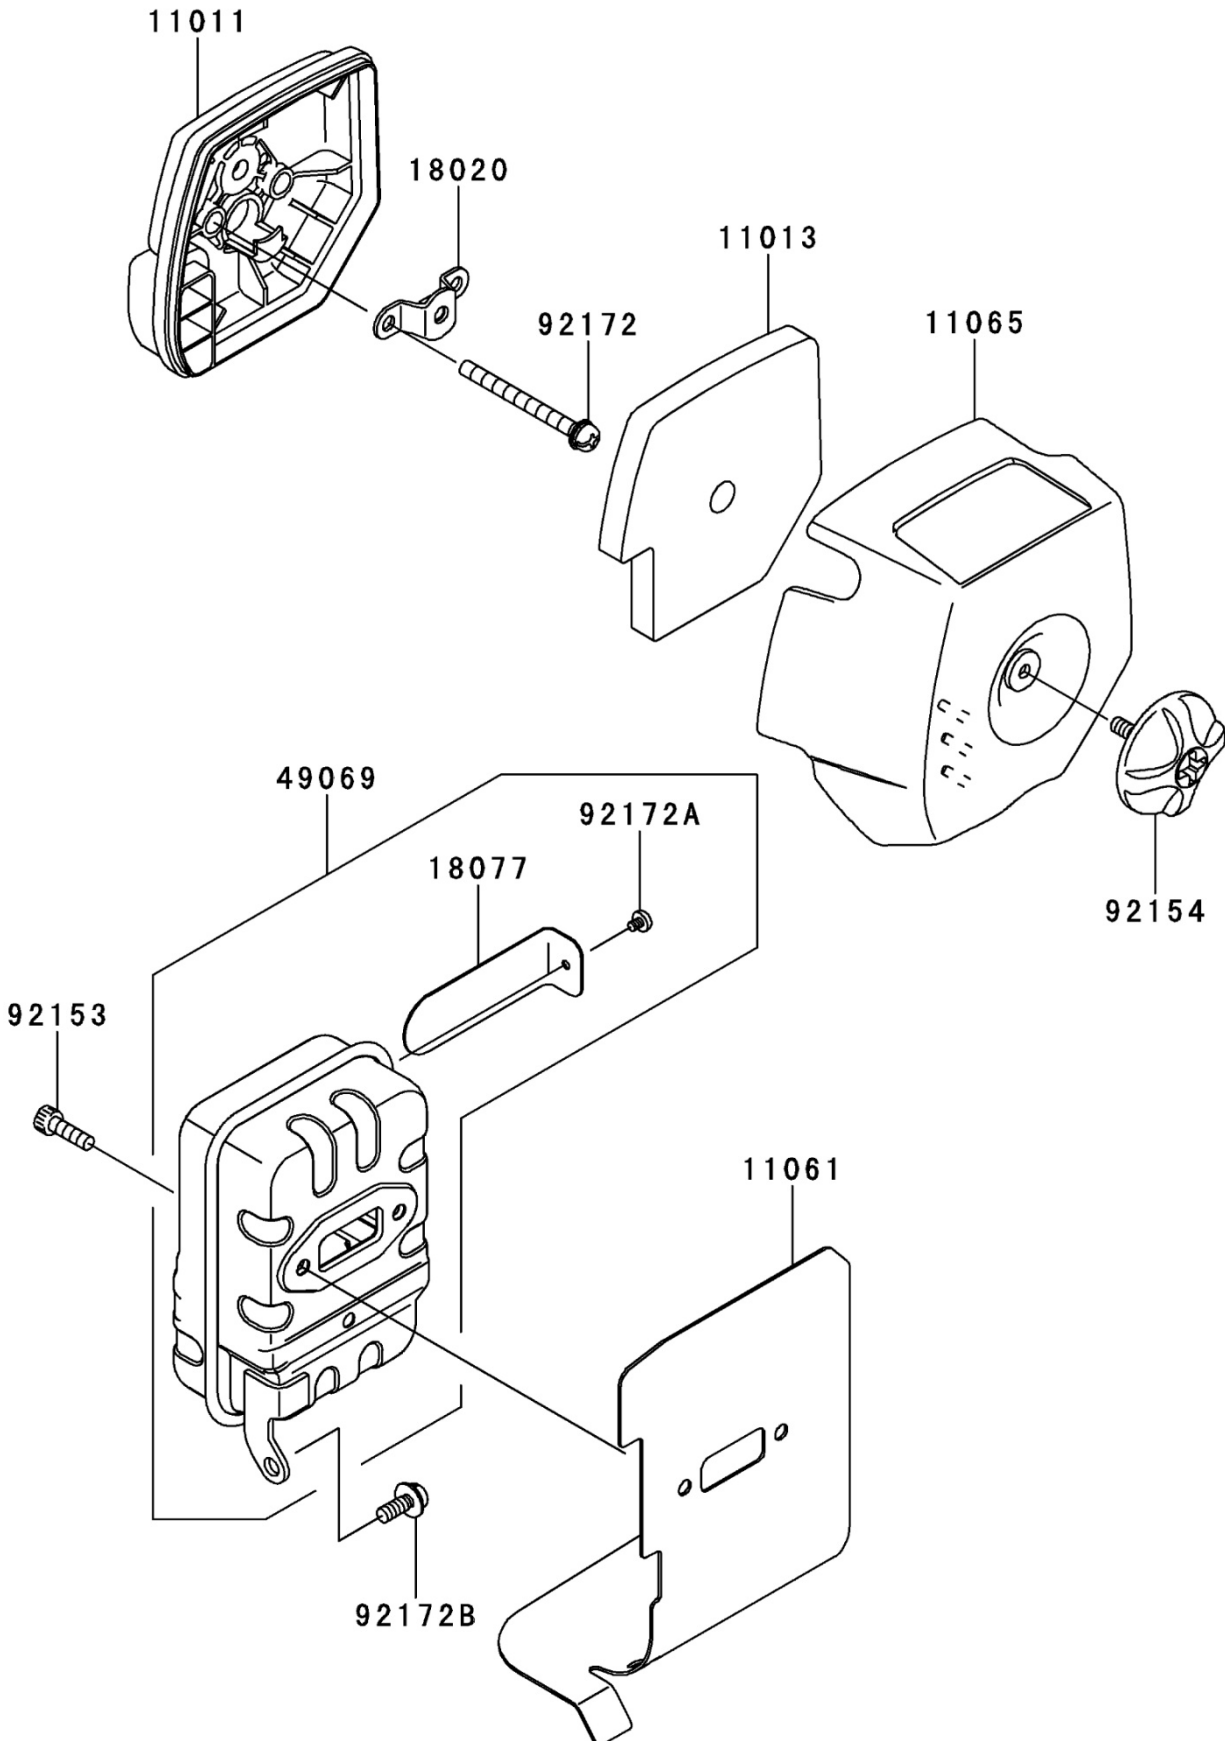

Kawasaki TJ045E

POS	QTY	PARTNUMBER	BESKRIVELSE	DESCRIPTION
11011	1	456332	BUNDDÆKSEL	CASE-ASSY-AIR FILTER
11013	1	456333	LUFTFILTERELEMENT	ELEMENT-AIR FILTER
11061	1	456334	PAKNING UDSTØDNING	GASKET,MUFFLER
11065	1	456335	DÆKSEL	CAP
14069	1	456258	ÅNDEVENTIL	BREATHER
18020	1	456248	BESLAG	BAFFLE
18077	1	456336	ARM	ARRESTER-SPARK
49019	1	456340	BRÆNDSTOFFILTER	FILTER-FUEL
49069	1	456337	UDSTØDNING	MUFFLER-ASSY
51001	1	456341	TANK	TANK-COMP-FUEL
51048	1	456342	TANKLÅG	CAP-ASSY-TANK
92153	2	456252	SKRUE	BOLT,SOCKET
92154	1	456338	FINGERSKRUE	BOLT
92172	2	456339	SKRUE	SCREW
92172A	1	456254	SKRUE	SCREW
92172B	1	456255	SKRUE	SCREW