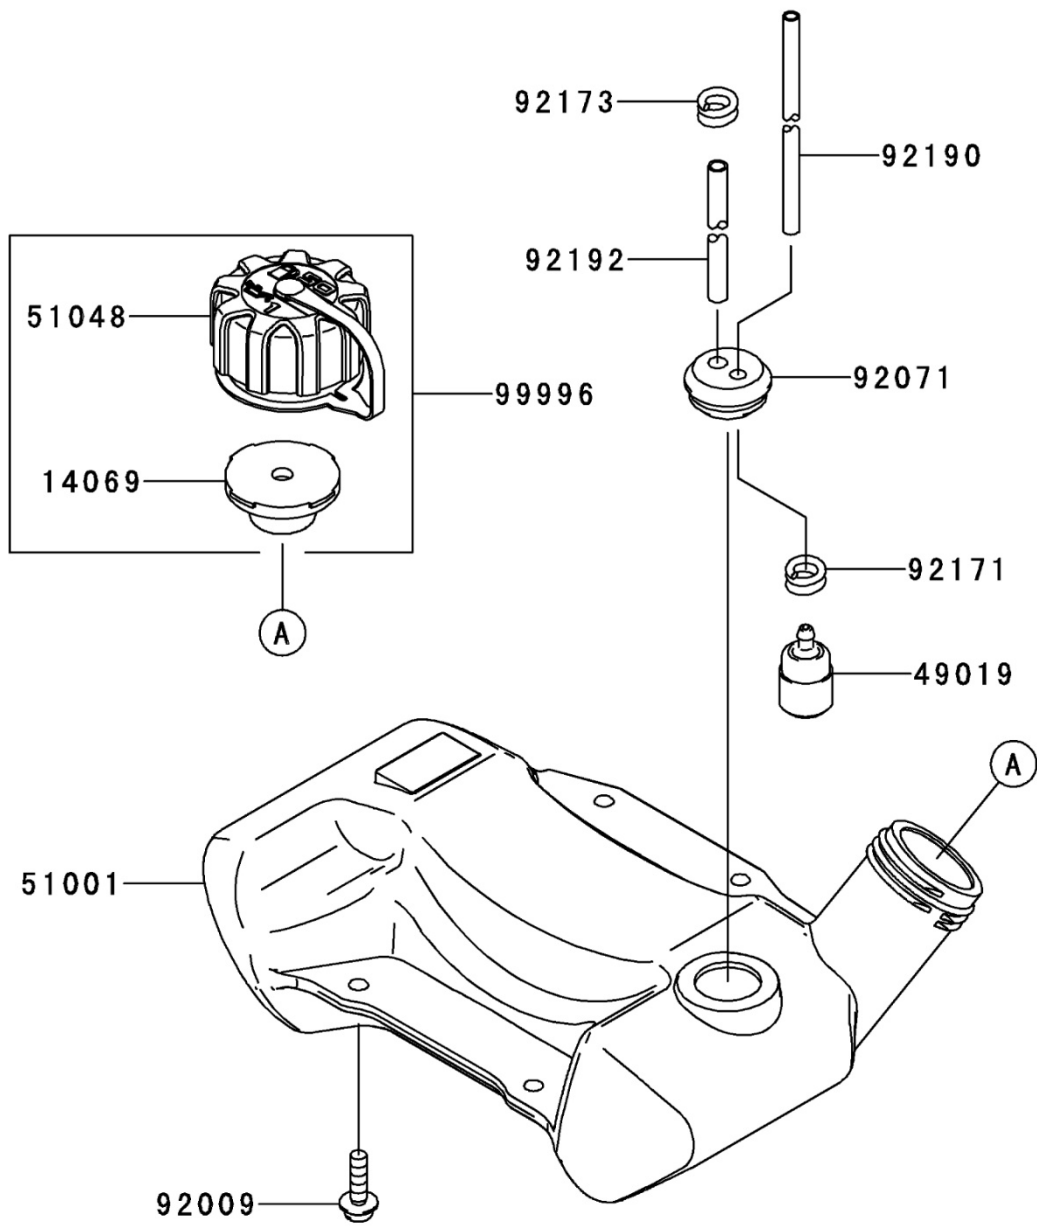

Kawasaki TJ045E

POS	QTY	PARTNUMBER	BESKRIVELSE	DESCRIPTION
92009	4	456343	SKRUE	SCREW
92071	1	456344	GENNEMFØRING	GROMMET, FUEL TANK
92171	1	456345	KLEMME	CLAMP
92173	1	456346	KLEMME	CLAMP
92190	1	456347	BENZINSLANGE	TUBE
92192	1	456348	BENZINSLANGE	TUBE
99996	1	456349	TANKLÅG KOMPLET	CAP-TANK & BREATHER, ASSY