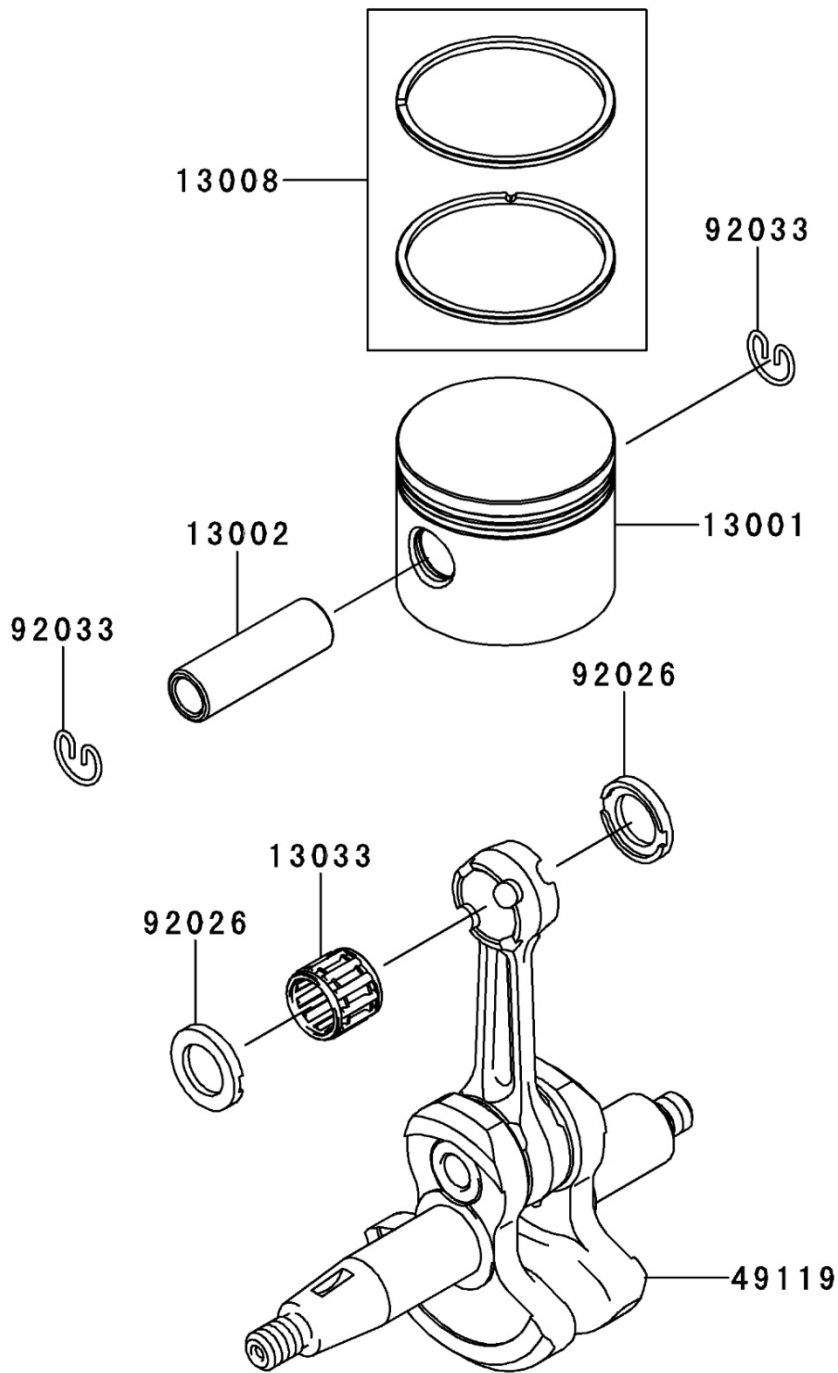

Kawasaki TJ045E

POS	QTY	PARTNUMBER	BESKRIVELSE	DESCRIPTION
13001	1	456305	STEMPEL	PISTON-ENGINE
13002	1	456306	KRYDSPIND	PIN-PISTON
13008	1	456307	STEMPELRINGESÆT	RING-SET-PISTON
13033	1	456188	LEJE	BEARING-SMALL END
49119	1	456308	KRUMTAPAKSEL	CRANKSHAFT-ASSY
92026	2	456190	SKIVE	SPACER
92033	2	456191	LÅSERING	RING-SNAP