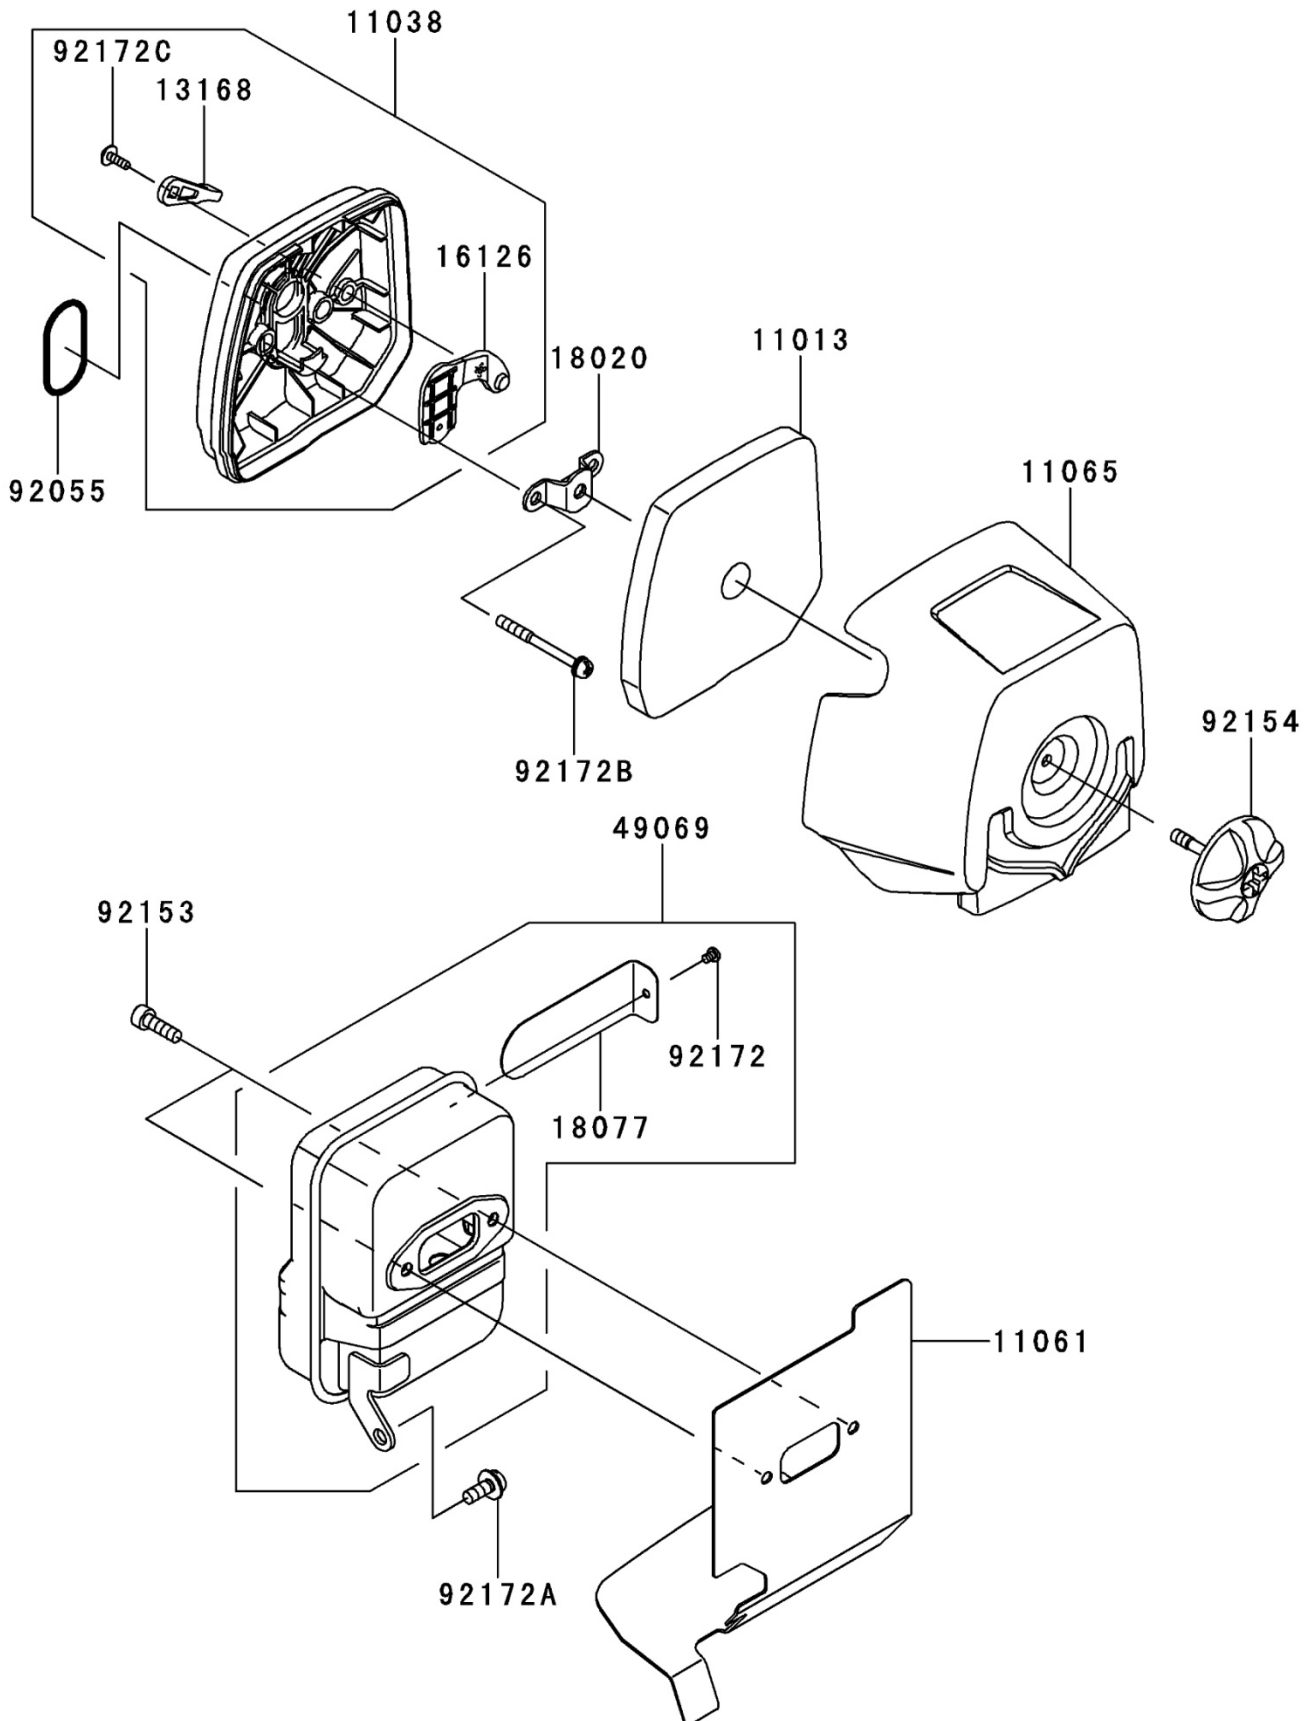

Kawasaki TJ053E

POS	QTY	PARTNUMBER	BESKRIVELSE	DESCRIPTION
11013	1	456242	LUFTFILTERELEMENT	ELEMENT-AIR FILTER
11038	1	456243	DÆKSEL BUNDDÆKSEL	CASE-ASSY-AIR FILTER
11061	1	456244	PAKNING UDSTØDNINGSPAKNING	GASKET,MUFFLER
11065	1	456245	DÆKSEL	CAP
13168	1	456246	ARM	LEVER,AIR FILTER
16126	1	456247	VENTIL	VALVE,AIR FILTER
18020	1	456248	BESLAG	BAFFLE
18077	1	456249	ARM	ARRESTER-SPARK
49069	1	456250	UDSTØDNING	MUFFLER-ASSY
92055	1	456251	O-RING	RING-O
92153	2	456252	SKRUE	BOLT,SOCKET
92154	1	456253	FINGERSKRUE	BOLT
92172	1	456254	SKRUE	SCREW
92172A	1	456255	SKRUE	SCREW
92172B	2	456256	SKRUE	SCREW
92172C	1	456257	SKRUE	SCREW