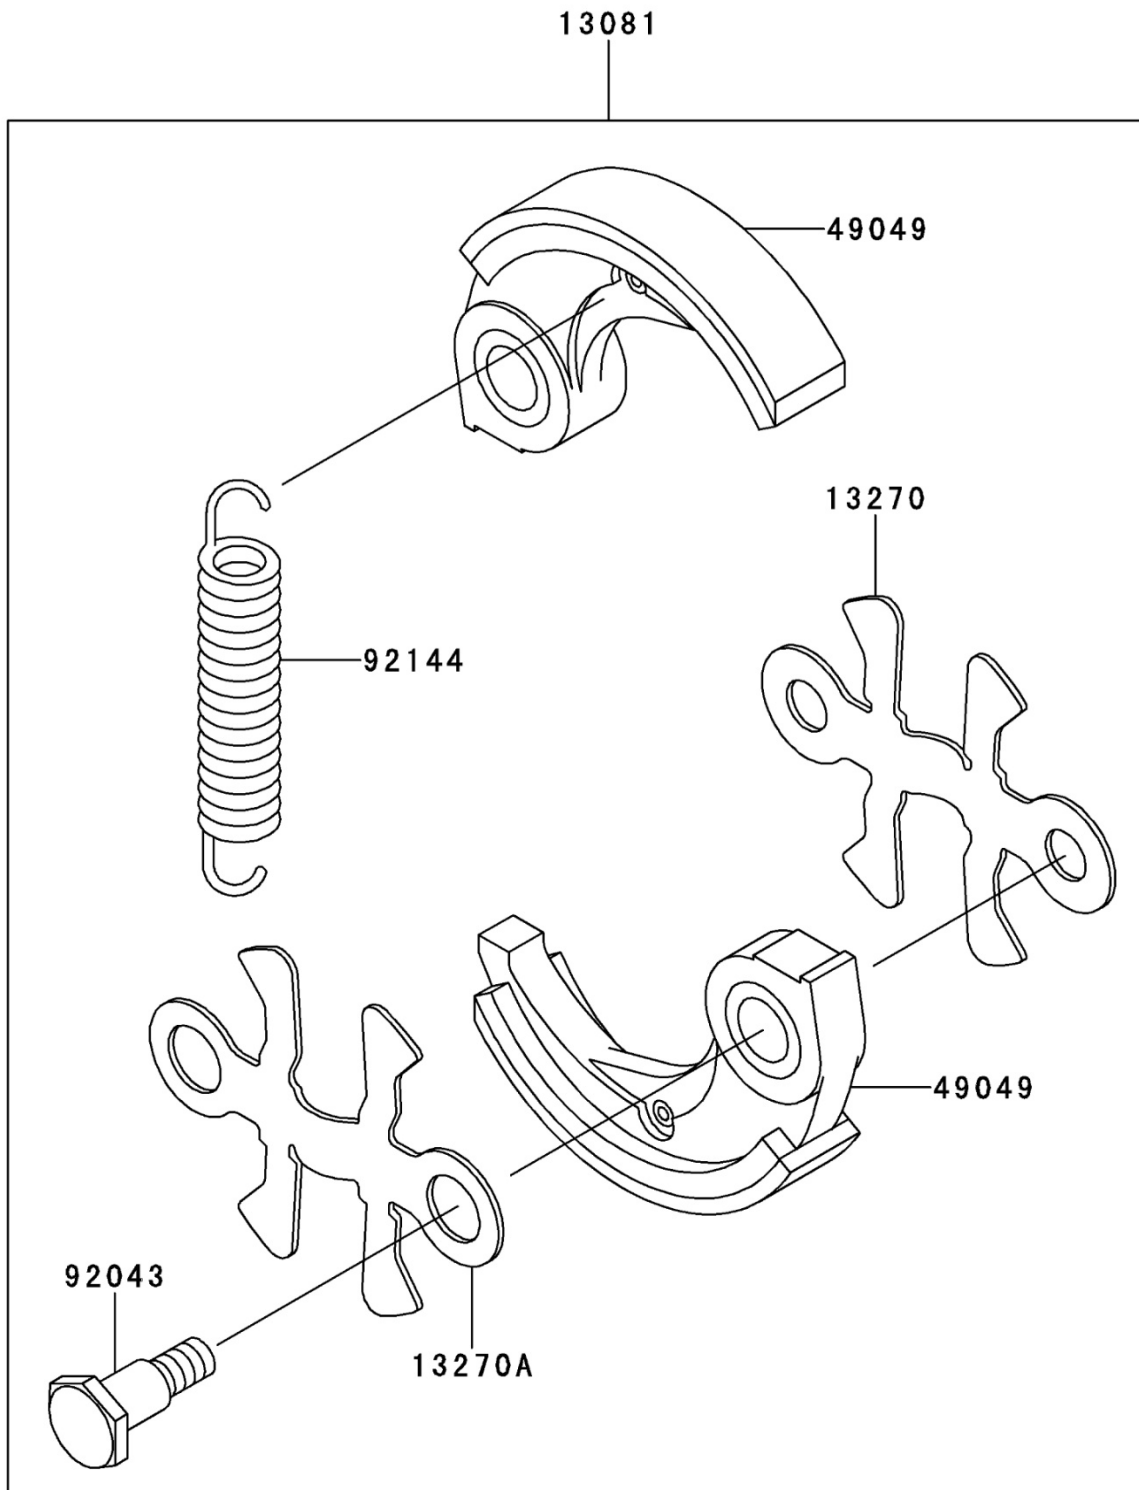

Kawasaki TJ053E

POS	QTY	PARTNUMBER	BESKRIVELSE	DESCRIPTION
13081	1	456283	KOBLING KOMPLET	CLUTCH-ASSY
13270	1	456284	PLADE	PLATE
49049	2	456286	KOBLINGSSKO	SHOE-CLUTCH
92043	2	456287	STIFT	PIN,CLUTCH
92144	1	456288	FJEDER	SPRING
13270A	1	456285	PLADE	PLATE