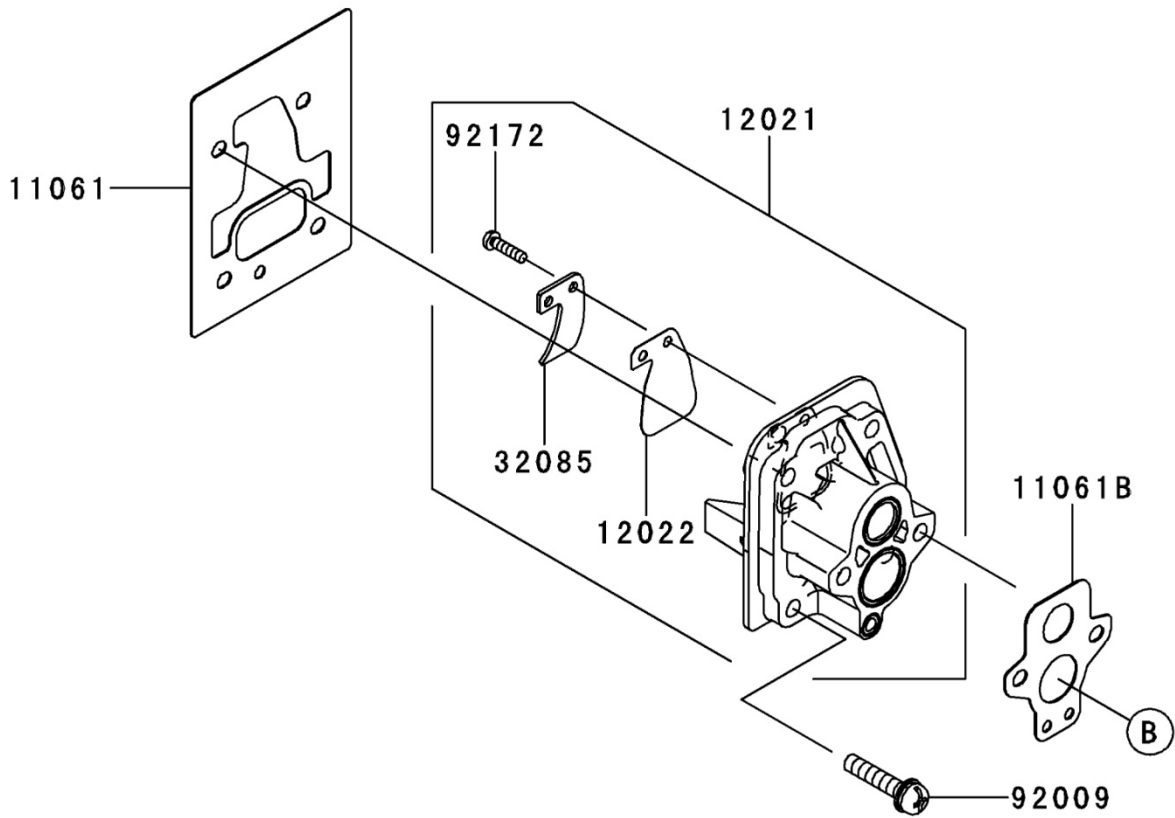

Kawasaki TJ053E

POS	QTY	PARTNUMBER	BESKRIVELSE	DESCRIPTION
11053	1	456212	BESLAG	BRACKET
11060	1	456213	PAKNING	GASKET
11061	1	456214	INSULATOR	GASKET,CARBURETOR/INSULATOR
12021	1	456217	VENTILDÆKSEL KOMPLET	VALVE-ASSY-REED
12022	1	456218	VENTILDÆKSELPAKNING	VALVE-REED
14043	1	456219	PAKNING	FILTER
14090	1	456220	BESKYTTELSE FOR PRIMER	COVER,PRIMER PUMP
15004	1	456221	KARBURATOR KOMPLET	CARBURETOR-ASSY
16030	1	456222	DYSE	VALVE-FLOAT
16055	1	456223	VIPPEARM	LEVER
16160	1	456224	PAKNING	BODY
21083	1	456226	STILLESKRUE	ARM
32085	1	456227	PLADE	STOPPER
43028	1	456228	MEMBRAN	DIAPHRAGM
49043	1	456230	PRIMER	PUMP-PRIMING
92009	4	456231	SKRUE	SCREW
92033	1	456235	LÅSERING	RING-SNAP
92043	1	456236	STIFT	PIN
92055	1	456237	O-RING	RING-O
92063	1	456238	PROP	JET-MAIN,#53
92144	1	456239	FJEDER	SPRING
92172	1	456240	SKRUE	SCREW
92200	1	456241	SKIVE	WASHER
11061A	1	456215	PAKNING	GASKET
11061B	1	456216	INSULATOR KOMPLET	GASKET,CARBURETOR-INSULATOR
16160A	1	456225	PAKNING	BODY
43028A	1	456229	MEMBRAN	DIAPHRAGM
92009A	2	456232	SKRUE	SCREW
92009B	1	456233	SKRUE	SCREW
92009C	4	456234	SKRUE	SCREW