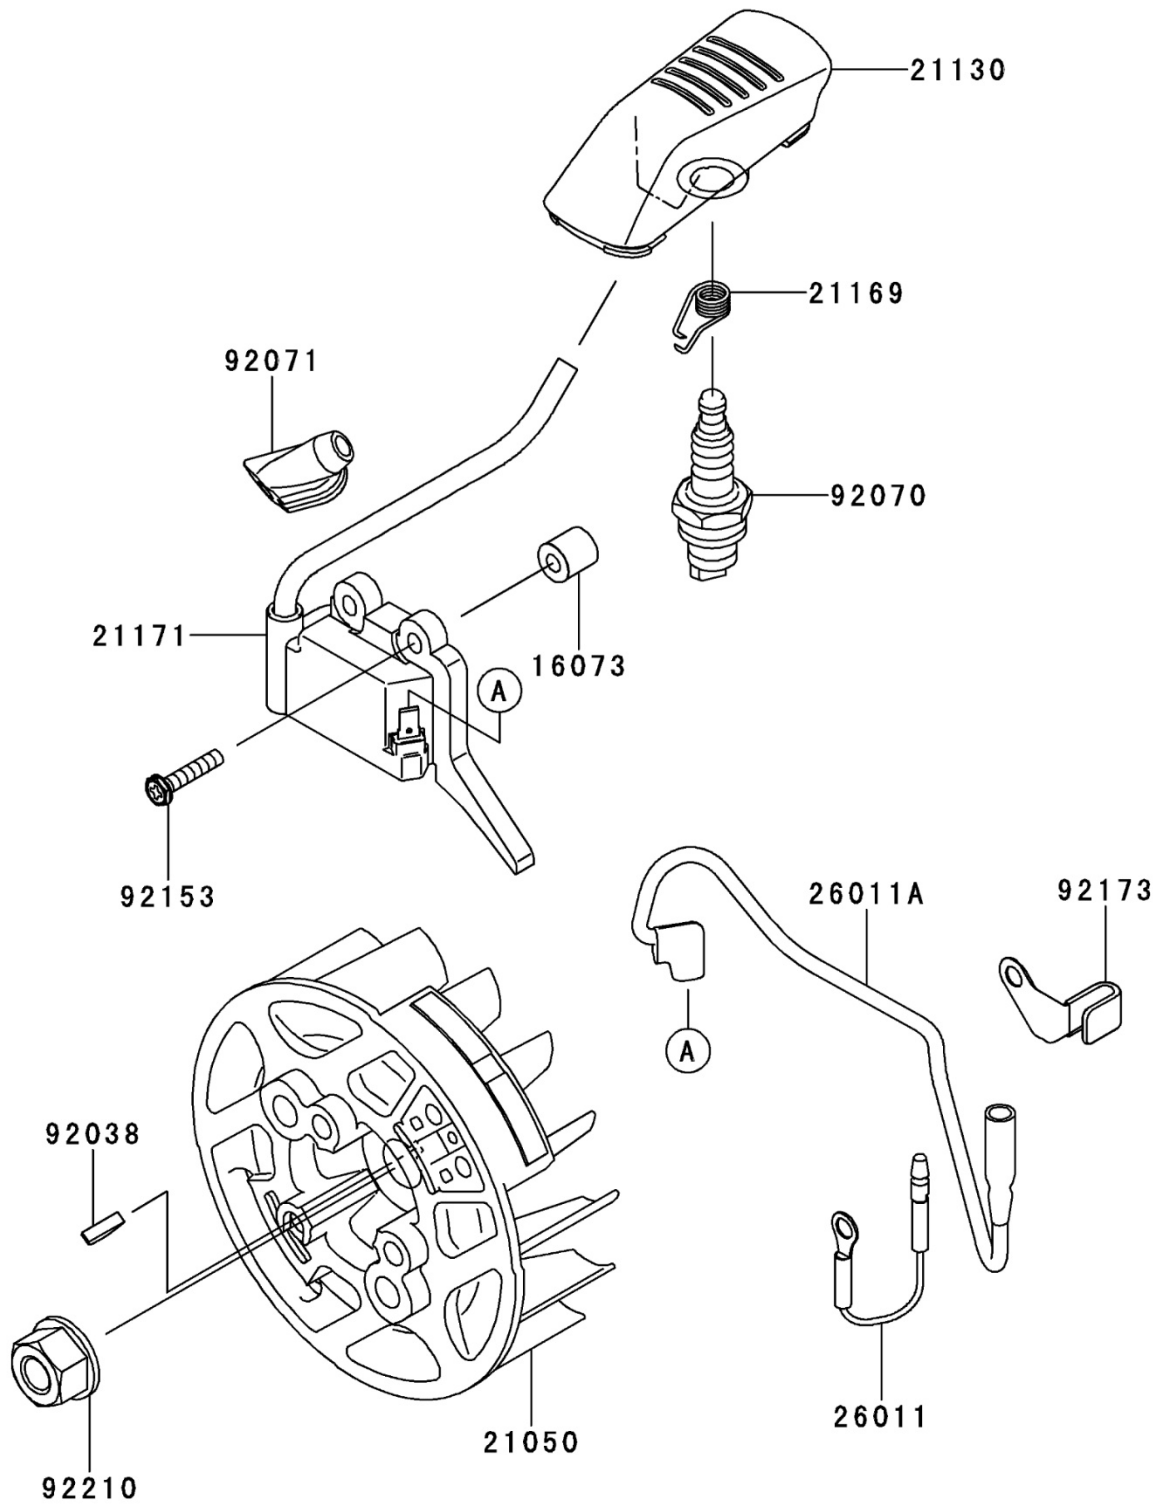

POS	QTY	PARTNUMBER	BESKRIVELSE	DESCRIPTION
97	1	456171	FJEDER	SPRING

Kawasaki TJ053E

POS	QTY	PARTNUMBER	BESKRIVELSE	DESCRIPTION
11005	1	456172	TOPSTYKKE	CYLINDER-ENGINE
11061	1	456173	PAKNING	GASKET,CYLINDER
13272	1	456174	PLADE	PLATE
34001	1	456177	BESLAG	STAND
49120	1	456176	KRUMTAPHUS	CRANKCASE
92033	1	456178	LÅSERING	RING-SNAP
92045	2	456179	KUGLELEJE	BEARING-BALL
92049	1	456180	PAKDÅSE	SEAL-OIL
92154	4	456182	BOLT	BOLT
92172	4	456183	SKRUE	SCREW
13272A	1	456175	PLADE	PLATE
92049A	1	456181	PAKDÅSE	SEAL-OIL
92172A	4	456184	SKRUE	SCREW

Kawasaki TJ053E

POS	QTY	PARTNUMBER	BESKRIVELSE	DESCRIPTION
13001	1	456185	STEMPEL	PISTON-ENGINE
13002	1	456186	KRYDSPIND	PIN-PISTON
13008	1	456187	STEMPELRINGESÆT	RING-SET-PISTON
13033	1	456188	LEJE	BEARING-SMALL END
49119	1	456189	KRUMTAPAKSEL	CRANKSHAFT-ASSY
92026	2	456190	SKIVE	SPACER
92033	2	456191	LÅSERING	RING-SNAP

Kawasaki TJ053E

POS	QTY	PARTNUMBER	BESKRIVELSE	DESCRIPTION
49089	1	456192	MOTORDÆKSEL	SHROUD-ENGINE
59066	1	456194	DÆKSEL FOR SVINGHJUL	HOUSING-FAN
92043	2	456195	STIFT	PIN
92172	2	456196	SKRUE	SCREW
49089A	1	456369	MOTORDÆKSEL (RØD)	SHROUD-ENGINE-RED
92172A	4	456197	SKRUE	SCREW
92172B	2	456198	SKRUE	SCREW

Kawasaki TJ053E

POS	QTY	PARTNUMBER	BESKRIVELSE	DESCRIPTION
16073	2	456199	BØS	INSULATOR
21050	1	456200	SVINGHJUL	FLYWHEEL
21130	1	456201	TÆNDRØRSHÆTTE	CAP-SPARK PLUG
21169	1	456202	FJEDER (FOR TÆNDRØRSHÆTTE)	TERMINAL
21171	1	456203	TÆNDSPOLE	COIL-ASSY-IGNITION
26011	1	456204	LEDNING	WIRE-LEAD
92038	1	456206	NOT	KEY
92070	1	456207	TÆNDRØR	SPARK PLUG, NGK BPMR8Y
92071	1	456208	TÆNDRØRSHÆTTE KOMPLET	GROMMET
92153	2	456209	SKRUE	BOLT
92173	1	456210	BESLAG	CLAMP
92210	1	456211	MØTRIK	NUT
26011A	1	456205	LEDNING	WIRE-LEAD