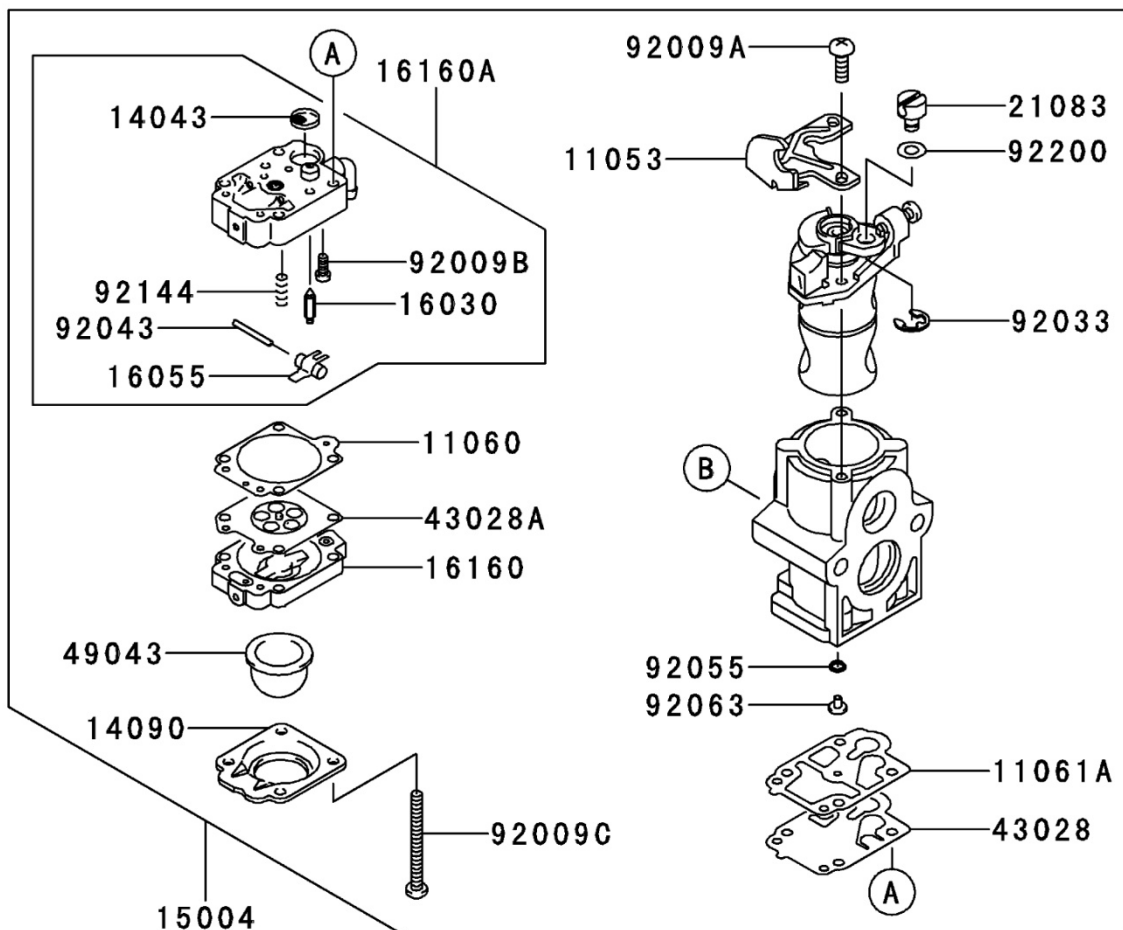

Kawasaki TJ053E

POS	QTY	PARTNUMBER	BESKRIVELSE	DESCRIPTION
11053	1	456212	BESLAG	BRACKET
11060	1	456213	PAKNING	GASKET
11061	1	456214	INSULATOR	GASKET,CARBURETOR/INSULATOR
12021	1	456217	VENTILDÆKSEL KOMPLET	VALVE-ASSY-REED
12022	1	456218	VENTILDÆKSELPAKNING	VALVE-REED
14043	1	456219	PAKNING	FILTER
14090	1	456220	BESKYTTELSE FOR PRIMER	COVER,PRIMER PUMP
15004	1	456221	KARBURATOR KOMPLET	CARBURETOR-ASSY
16030	1	456222	DYSE	VALVE-FLOAT
16055	1	456223	VIPPEARM	LEVER
16160	1	456224	PAKNING	BODY
21083	1	456226	STILLESKRUE	ARM
32085	1	456227	PLADE	STOPPER
43028	1	456228	MEMBRAN	DIAPHRAGM
49043	1	456230	PRIMER	PUMP-PRIMING
92009	4	456231	SKRUE	SCREW
92033	1	456235	LÅSERING	RING-SNAP
92043	1	456236	STIFT	PIN
92055	1	456237	O-RING	RING-O
92063	1	456238	PROP	JET-MAIN,#53
92144	1	456239	FJEDER	SPRING
92172	1	456240	SKRUE	SCREW
92200	1	456241	SKIVE	WASHER
11061A	1	456215	PAKNING	GASKET
11061B	1	456216	INSULATOR KOMPLET	GASKET,CARBURETOR-INSULATOR
16160A	1	456225	PAKNING	BODY
43028A	1	456229	MEMBRAN	DIAPHRAGM
92009A	2	456232	SKRUE	SCREW
92009B	1	456233	SKRUE	SCREW
92009C	4	456234	SKRUE	SCREW