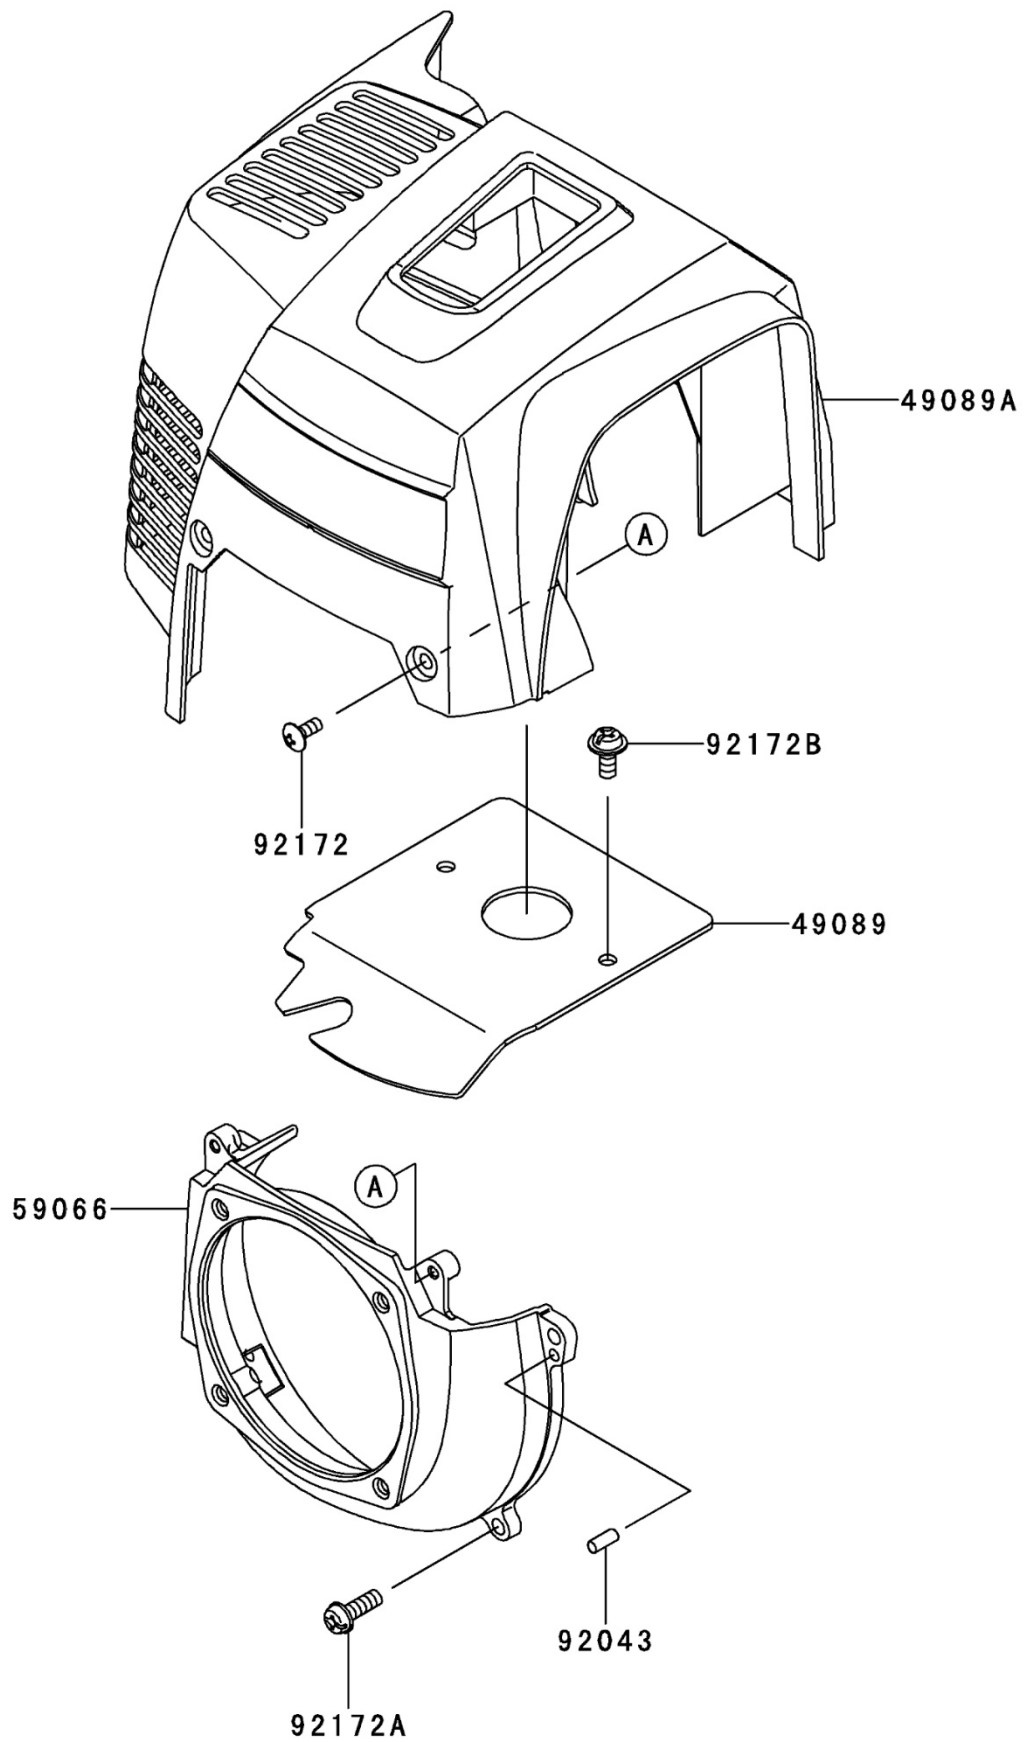

Kawasaki TJ053E

POS	QTY	PARTNUMBER	BESKRIVELSE	DESCRIPTION
49089	1	456192	MOTORDÆKSEL	SHROUD-ENGINE
59066	1	456194	DÆKSEL FOR SVINGHJUL	HOUSING-FAN
92043	2	456195	STIFT	PIN
92172	2	456196	SKRUE	SCREW
49089A	1	456369	MOTORDÆKSEL (RØD)	SHROUD-ENGINE-RED
92172A	4	456197	SKRUE	SCREW
92172B	2	456198	SKRUE	SCREW