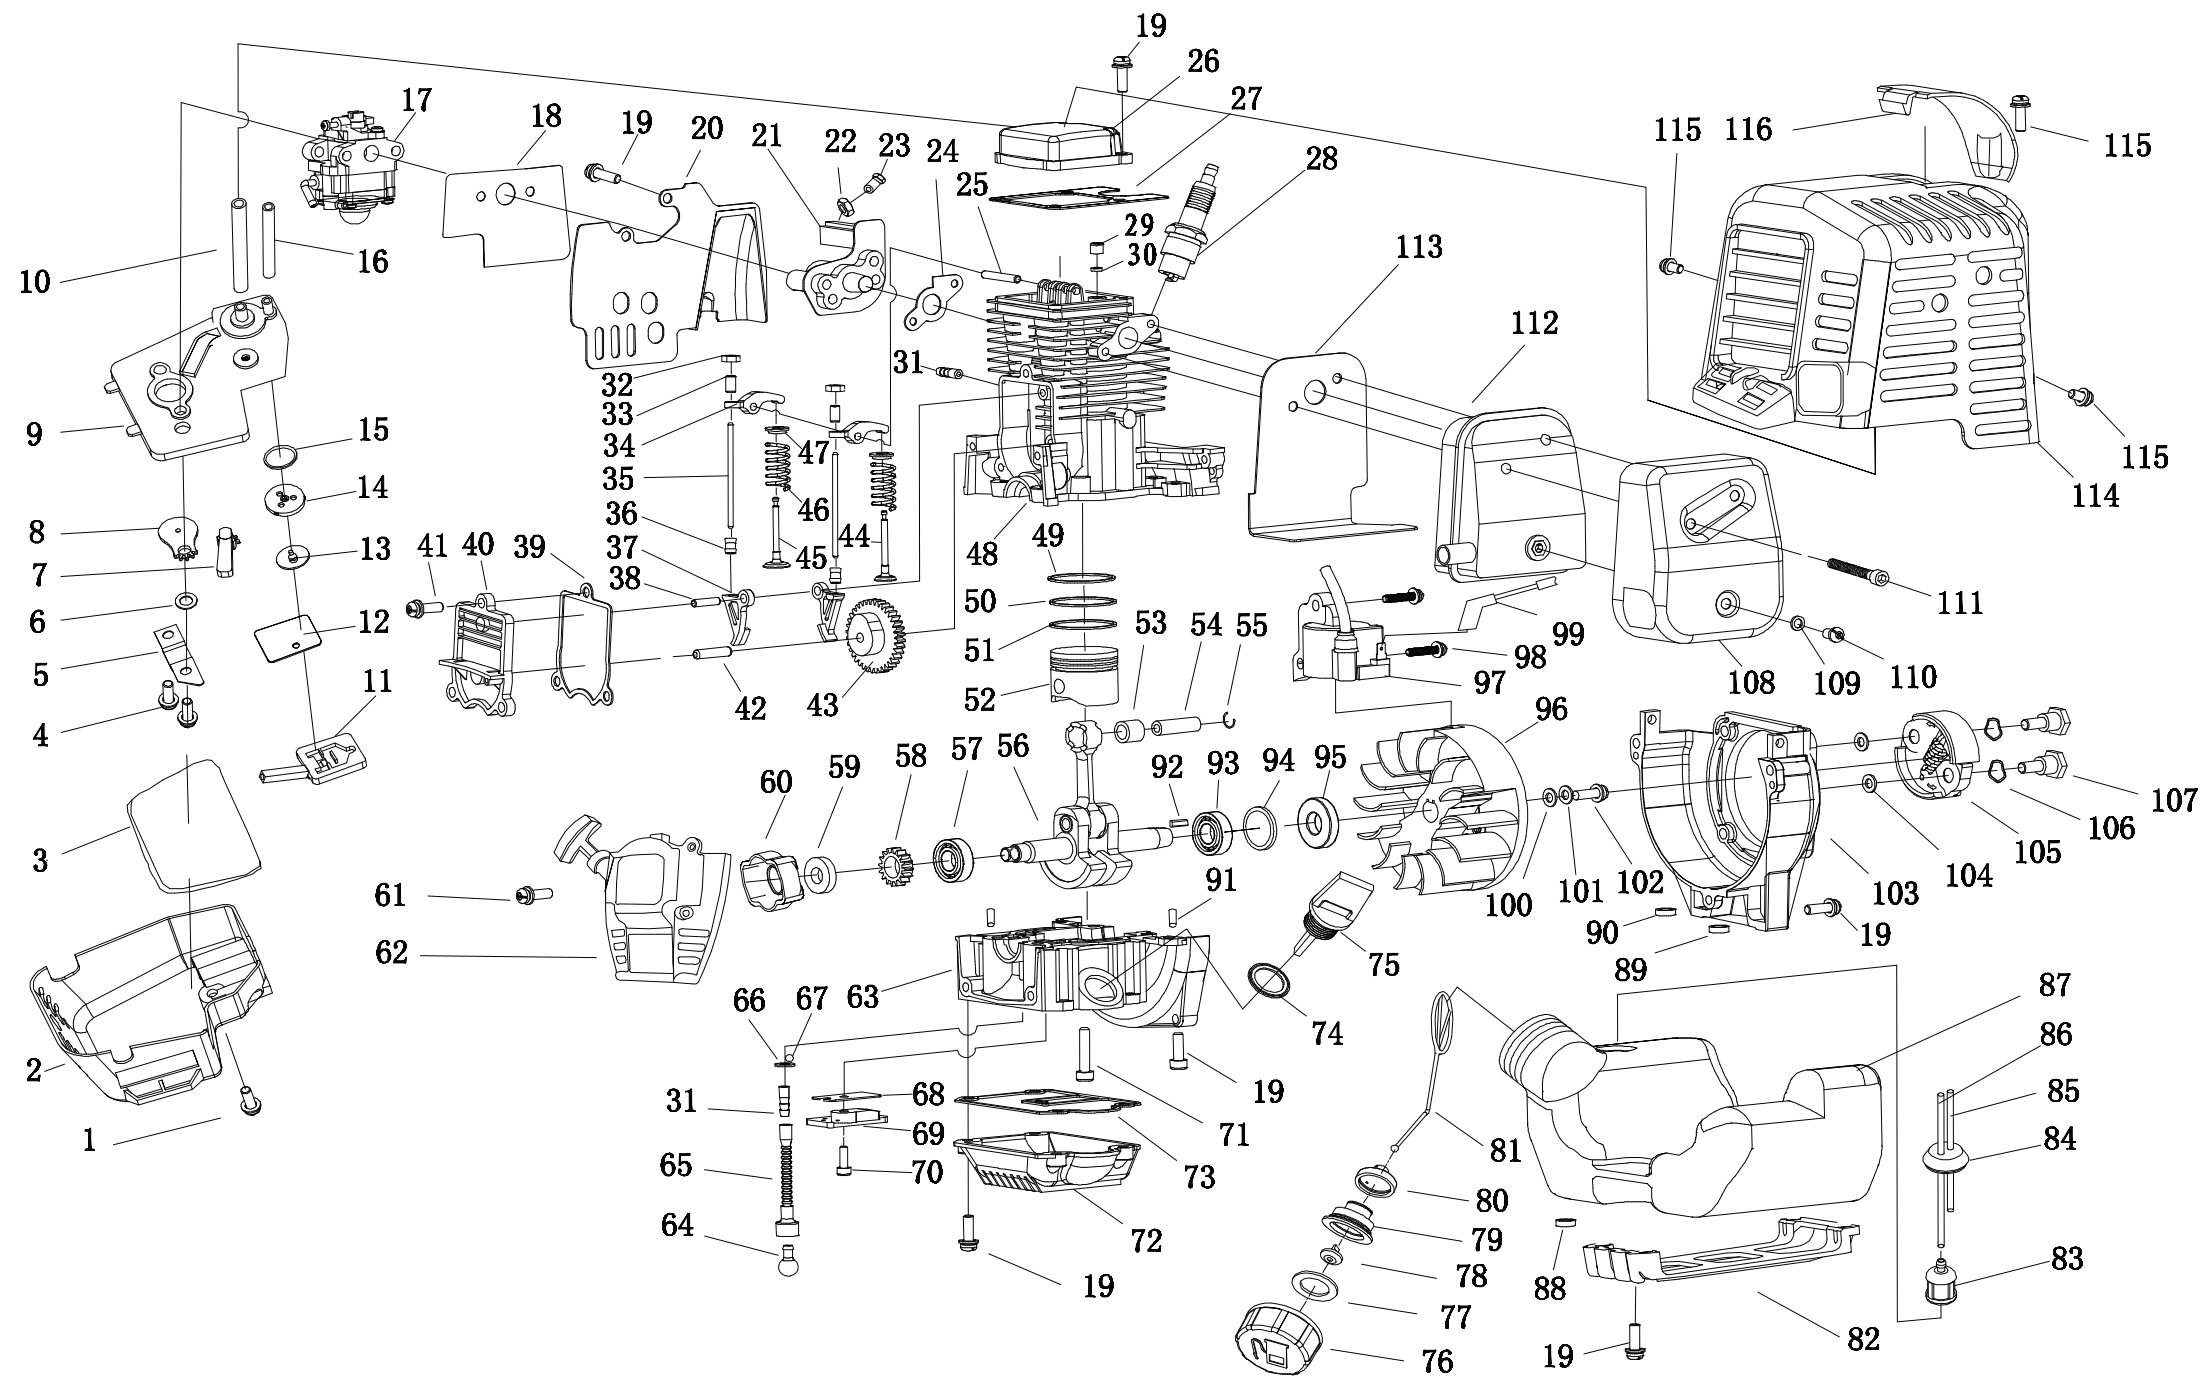

POS	QTY	PARTNUMBER	BESKRIVELSE	DESCRIPTION
1	1	419056	VINKELGEAR KOMPLET	GEAR CASE ASS'Y
18	1	419057	HOLDER	CUTTER HOLDER
19	1	419058	SKIVE BRONZE	CUTTER HOLDER CAP
20	1	419059	HOLDER	BOLT PROTECTION COVER
21	1	419060	TANDSKIVE M10	WASHER 10
22	1	419061	MØTRIK M10	LEFT NUT M10
23	2	419062	SPLIT 2X16	PIN (2x16)
24	1	419063	3-TANDSKLINGE METAL	BLADE
25	1	419064	SKÆRM FOR KLINGE	BLADE GUARD
27	1	419065	SKRUE M5X12	SCREW M5x12
28	1	419066	SKRUE ST4.2X16	SCREW ST4.2x16
29	1	419067	RØR KOMPLET	DRIVE SHAFT PIPE
34	1	419068	KOBLINGSHUS KOMPLET	CLUTCH COMP
35	1	412857	KOBLINGSTROMLE	CLUTCH CYLINDER
36	1	412858	SEEGERRING	RETAINER RING
37	1	412859	DÆMPER	MUFFLER
38	1	412860	KOBLINGSHUS	HOUSING
39	1	412861	SEEGERRING	RETAINER RING
40	1	412862	DÆMPER	MUFFLER
41	1	412863	SKÅL	PAN
42	3	022510516	SKRUE 5X16	SCREW 5X16
43	1	412864	BØS	BUSHING
44	4	419069	MASKINSKRUE M6X20	SCREW M6*20
45	6	90102309	PLANSKIVE M6X16X1,5 FZ	FACE PLATE M6X16X1,5 FZ
46	1	412880	GASHÅNDTAG KOMPLET	THROTTLE LEVER
63	2	419070	STRIPS	WIRE CLAMP BAND
64	1	419071	BESLAG	BRACKET
65	1	419072	TRIMMERHOVED	NYLON CUTTER HEAD
66	1	419073	SKÆRM ØVERST	SAFETY GUARD
67	2	419074	PLADE	SPACER
68	4	419075	MASKINESKRUE M5X20	SCREW M5x20
69	1	419076	KNIV TIL SNØRE	GUARD
70	2	419077	PLADESKRUE MED SPIDS ST4.2X13	SCREW ST4.2x13
71	1	419078	SKÆRM NEDERST	BLADE
72	1	5300	PROF SELE	HARNESS
73	1	419089	KROG KOMPLET	HARNESS CLAMP
77	4	419100	FLANGEBOLT M6X40	SCREW M6*40
78	1	419101	STYR	HANDGRIP
79	1	419102	GREB	RUBBER COVER
80	2	419103	FLANGEBOLT M5X30	SCREW M5*30
81	5	419104	FLANGEBOLT M6X25	SCREW M6*25
82	1	419105	BESPÆNDING ØVRE	CAP,UPPER
83	6	419106	STÅLMØTRIK M6	NUT M6
84	1	419107	BESPÆNDING MELLEM	BRACKET
85	4	419108	STÅLMØTRIK	NUT M6
86	1	419109	DÆMPER	RUBBER COVER
87	1	419110	BESPÆNDING NEDRE	CAP LOWER
88	1	419111	SKÆRM KOMPLET	HARNESS ASS'Y
89	1	90102615	SEEGERRING SORT I 35	RETAINER RING I 35