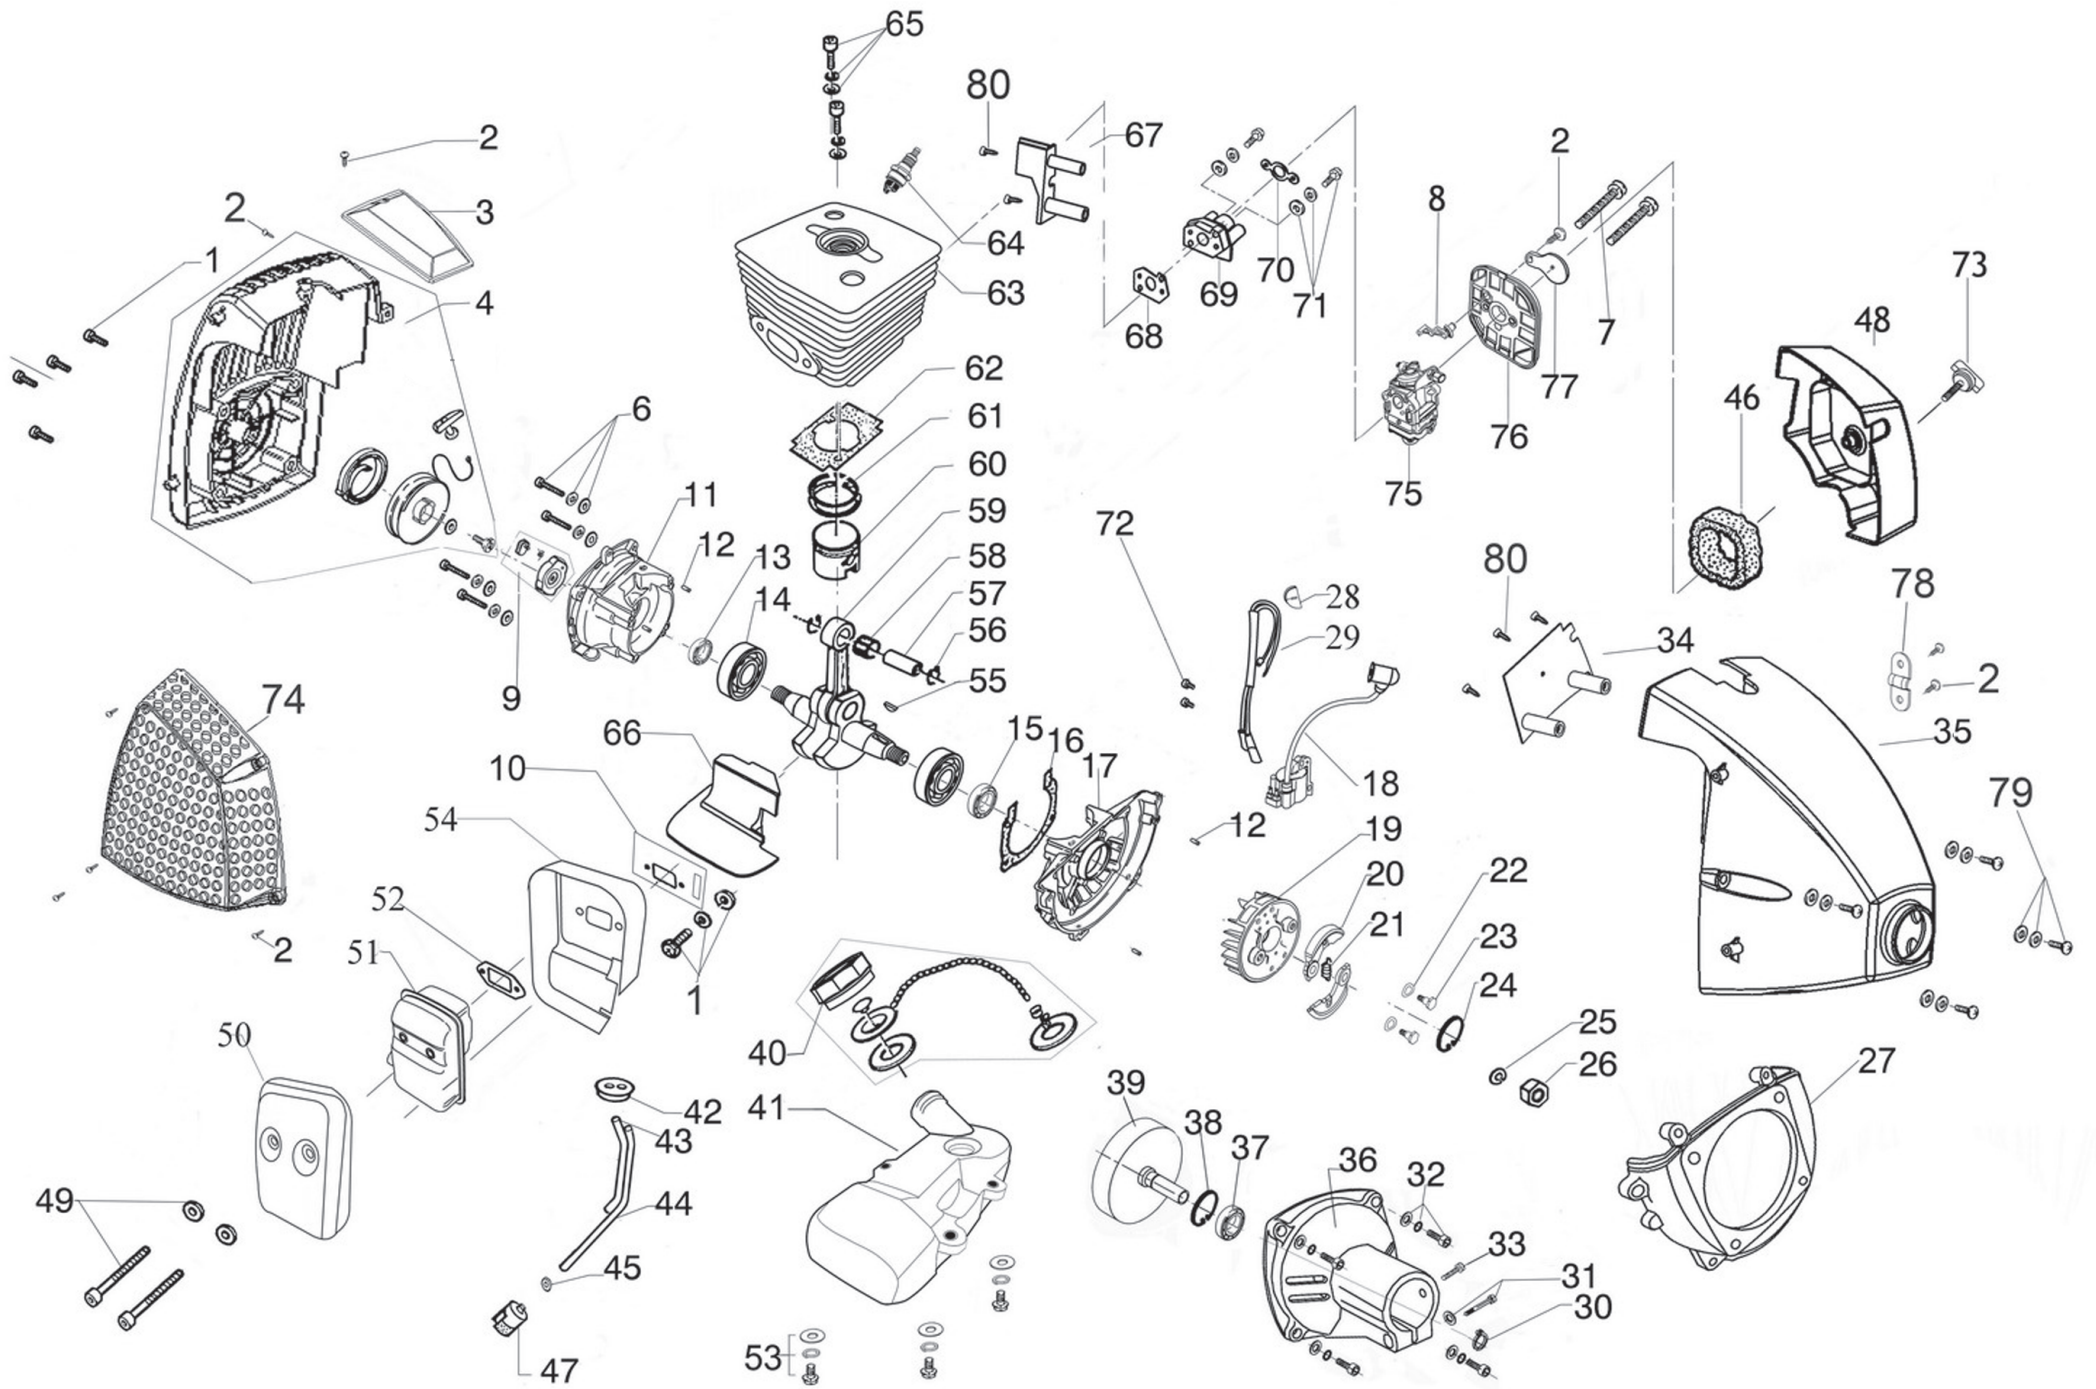

POS	QTY	PARTNUMBER	BESKRIVELSE	DESCRIPTION
01	5	90100380	INSEX UNDERSÆNKET M6X16 8.8 FZ	INSEX M6X16 8.8 FZ
02	7	403106	MASKINSKRUE PH MED PHILLIPS KRYDSKÆRV 4X10	MACHINE SCREW 4X10
03	1	413609	DÆKSEL	LID
04	1	419099	REKYLSTARTER	RECOILSTARTER
06	4	90100159	INSEX MED CYLINDERHOVED M5X30 8.8 FZ	INSEX M5X30 8.8 FZ
07	2	90100166	INSEX MED CYLINDERHOVED M5X50 FZ	INSEX M5X50 FZ
08	1	410358	LUFTFILTERHUS	AIRFILTER HOUSING
09	1	420117	PALHOLDER	STARTER
10	1	410347	HUS FOR UDSTØDNING	HOUSING
11	1	410324	KRUMTAPHUS	CRANKCASE
12	4	406431	STYREBØS 3X10	GUIDE GLAND 3X10
13	1	406420	PAKDÅSE 12X22X7	OIL SEAL 12X22X7
14	2	0600006201	KUGLELEJE 12X32X10	BALL BEARING 12X32X10
15	1	410325	PAKDÅSE 12X32X8	OIL SEAL 12X32X8
16	1	410326	KRUMTAPHUSPAKNING	GASKET
17	1	410327	KRUMTAPHUS	CRANKCASE
18	1	410323	TÆNDSPOLE BC300/320	IGNITION COIL
19	1	410329	SVINGHJUL	FLYWHEEL
20	2	410330	KOBLINGSSKO	CLUTCH SHOE
21	1	410331	FJEDER	SPRING
22	2	90102199	TANDSKIVE YDRE M10	TOOTHED DISC M10
23	2	410332	BRYSTBOLT M8X21X1 BRYST 10	BREAST BOLT M8X21X1 BRYST 10
24	1	11cb8932	SEEGERRING SORT I 32	RETAINER RING I 32
25	1	90102198	TANDSKIVE YDRE M8	TOOTHED DISC M8
26	1	414021	MØTRIK	NUT
27	1	410333	BLÆSEHUS	CIRCULATOR CASING
28	1	410334	GENNEMFØRING	BUSHING
29	1	410335	LEDNING	CABLE
30	1	90102485	SEEGERRING SORT U 15	RETAINER RING U 15
31	1	90100233	INSEX MED CYLINDERHOVED M6X30 FZ	INSEX M6X30 FZ
32	4	90100230	INSEX UNDERSÆNKET M6X20 8.8 FZ	INSEX M6X20 8.8 FZ
33	1	410005	SKRUE MED INDV. 6-KT. CYL. M5X10	ALLEN BOLT M5X10
34	1	413616	PLADE	PLATE
35	1	413617	MOTORSKJOLD	SHIELD
36	1	410338	KOBLINGSHUS	CLUTCH HOUSING
37	1	410339	KUGLELEJE 15X35X11	BALL BEARING 15X35X11
38	1	90102615	SEEGERRING SORT I 35	RETAINER RING I 35
39	1	410395	KOBLINGSHUS	CLUTCH HOUSING
40	1	410341	LÅG KOMPLET	LID
41	1	406440	BRÆNDSTOFTANK	FUEL TANK
42	1	406435	GENNEMFØRING	BUSHING
43		406439	RETURSLANGE	RETURN HOSE
44		406438	BENZINSLANGE LÆNGDE 200MM	FUEL HOSE LÆNGDE 200MM