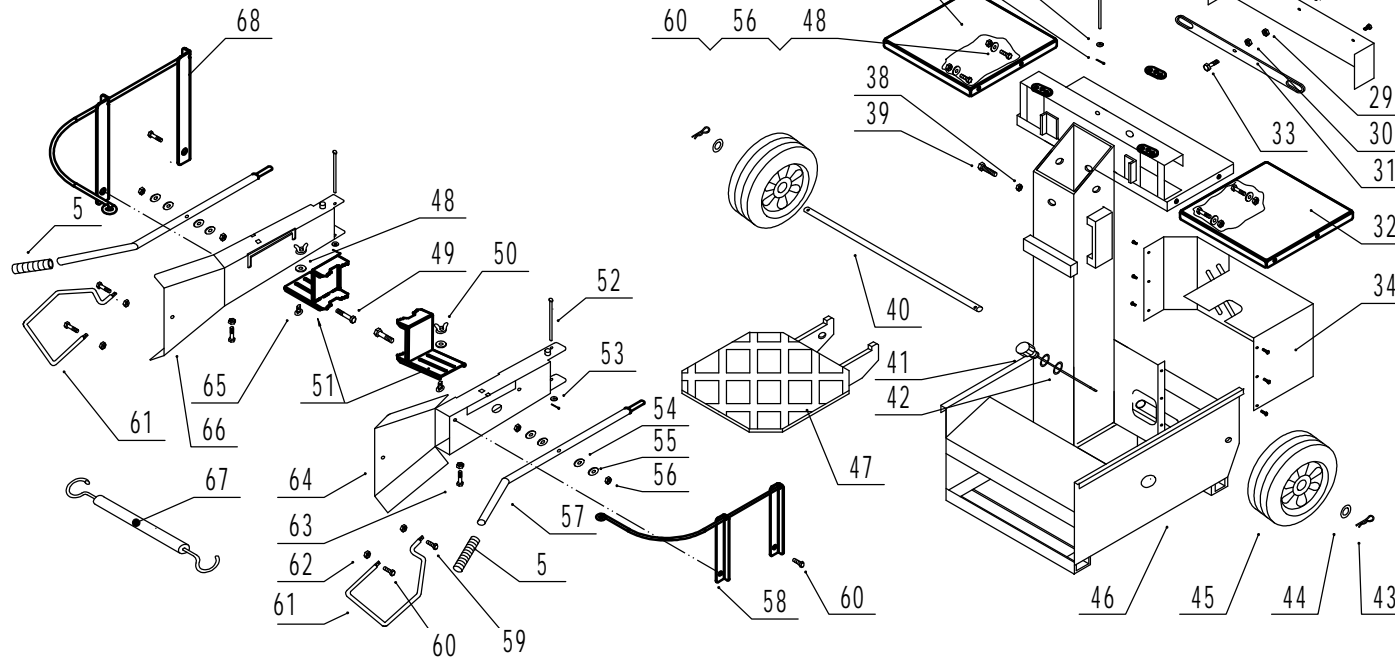

**Model: Power Split 800V**  
**Part Number: 90052212**  
**Year: 2019**

POS	QTY	PARTNUMBER	BESKRIVELSE	DESCRIPTION
1	1	441057	KLØVEHOVED	KNIFE COLUMN
2	2	437919	PROP	ROUND PLUG
3	1	437920	MØTRIK TYND	NUT, THIN
4	1	437921	SKIVE	SPRING WASHER
5	4	437923	GREBHÅNDTAG	HANDLE GRIP
6	1	441058	GUMMMIHÅNDTAG	PLUG
7	1	437922	SKRUE	FIXING SCREW
8	1	437252	SKRUE	SCREW
9	1	437925	LÅSE MØTRIK	LOCKING NUT
10	1	441059	AKSEL	VALVE STICK
11	4	441060	GLIDEPLADE	ADJUSTING WASHER
12	1	437254	GLIDEPLADE VENSTRE	SLIDING PAD, LEFT SIDE
13	1	437256	GLIDEPLADE BAG	SLIDING PAD, BACK SIDE
14	1	437255	GLIDEPLADE FRONT	SLIDING PAD, FRONT SIDE
15	1	437257	GLIDEPLADE HØJRE SIDE	SLIDING PAD, RIGHT SIDE
16	1	437926	FJEDER	SPRING
17	1	441061	SKINNE	BUSHING FOR VALVE STICK
18	1	441062	ARM	VALVE CONTROL BOARD
19	1	441063	FJEDERSKIVE	SPRING WASHER 10
20	1	441064	BOLT M10X20	BOLT M10X20
21	1	441065	CYLINDER	CYLINDER
22	1	437259	STIFT TIL CYLINDER	PIN FOR CYLINDER
23	2	422222	LÅSERING	LOCKING RING
24	1	441066	SKIVE	SPINDLE CIRCLIP 9
25	1	441067	SLANGE	RUBBER HOSE C3CB
26	1	441068	SLANGE	RUBBER HOSE C2CB
27	9	437945	SKRUE 5X8	SCREW 5X8
28	1	441069	SKÆRM	SMALL GUARD
29	1	437941	LÅSEMØTRIK M6	LOCKING NUT M6
30	1	422220	MØTRIK M6	NUT M6
31	1	441070	VIPPEARM	TRANSMISION BOARD
32	2	441071	AFLÆGNINGSPLADE	LOG STORAGE PLATE
33	1	437942	BOLT	BOLT
34	1	441072	SKÆRM	GUARD FOR PUMP&VALVE
35	1	437937	STIFT B-TYPE	B-TYPE PIN
36	1	422218	SKIVE M6	WASHER M6
37	3	437939	STIFT	SPLIT PIN
38	1	422243	LÅSEMØTRIK M10	LOCKING NUT M12
39	1	441073	BOLT M10X35	BOLT M10X35
40	1	441074	HJULAKSEL	AXLE
41	1	441075	OLIEPIND	OIL LEVEL STICK
42	2	437973	O-RING 15X2,65	O-RING
43	2	422212	CLIPS	CLIPS
44	2	437947	FLAD SKIVE	FLAT WASHER
45	2	441076	HJUL	WHEEL
46	1	441077	STEL	MAIN FRAME
47	1	441078	PLADE	WORK TABLE
48	8	437956	SKIVE	FLAT WASHER
49	2	437954	BOLT	BOLT 10X45
50	2	437955	MØTRIK	NUT