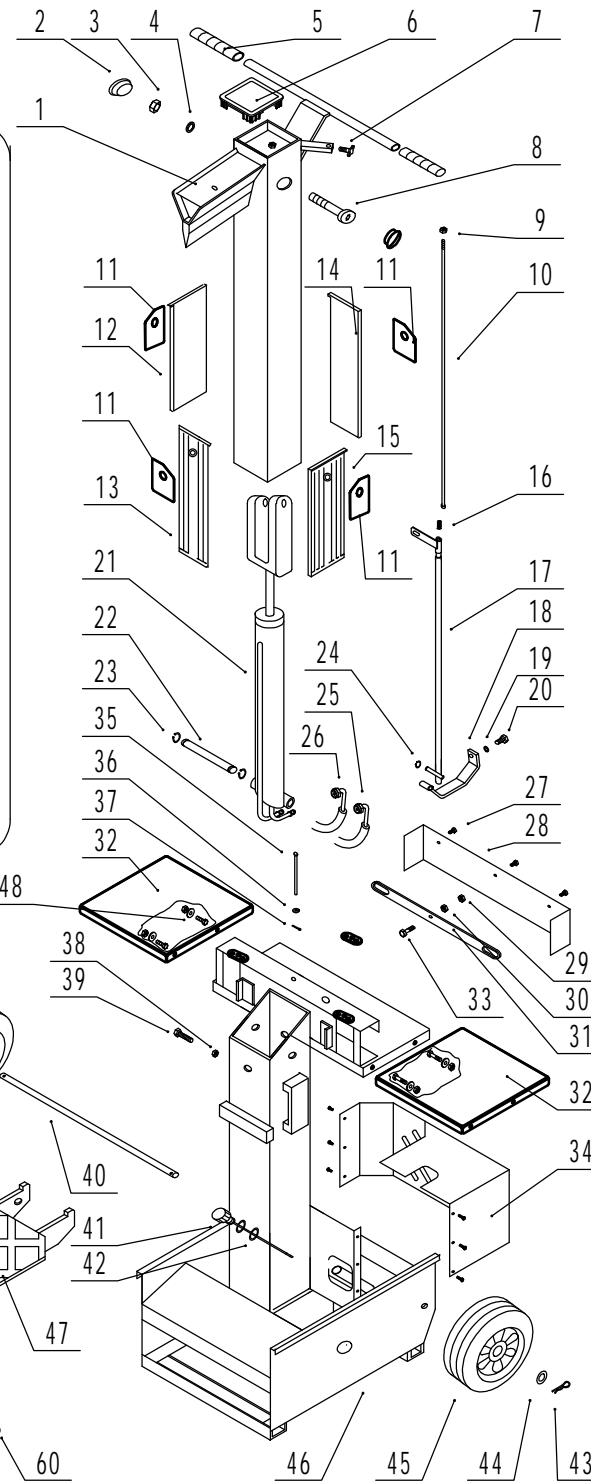

**Model: Power Split 800V**  
**Part Number: 90052212**  
**Year: 2019**

POS	QTY	PARTNUMBER	BESKRIVELSE	DESCRIPTION
1	1	441057	KLØVEHOVED	KNIFE COLUMN
2	2	437919	PROP	ROUND PLUG
3	1	437920	MØTRIK TYND	NUT, THIN
4	1	437921	SKIVE	SPRING WASHER
5	4	437923	GREBHÅNDTAG	HANDLE GRIP
6	1	441058	GUMMMIHÅNDTAG	PLUG
7	1	437922	SKRUE	FIXING SCREW
8	1	437252	SKRUE	SCREW
9	1	437925	LÅSE MØTRIK	LOCKING NUT
10	1	441059	AKSEL	VALVE STICK
11	4	441060	GLIDEPLADE	ADJUSTING WASHER
12	1	437254	GLIDEPLADE VENSTRE	SLIDING PAD, LEFT SIDE
13	1	437256	GLIDEPLADE BAG	SLIDING PAD, BACK SIDE
14	1	437255	GLIDEPLADE FRONT	SLIDING PAD, FRONT SIDE
15	1	437257	GLIDEPLADE HØJRE SIDE	SLIDING PAD, RIGHT SIDE
16	1	437926	FJEDER	SPRING
17	1	441061	SKINNE	BUSHING FOR VALVE STICK
18	1	441062	ARM	VALVE CONTROL BOARD
19	1	441063	FJEDERSKIVE	SPRING WASHER 10
20	1	441064	BOLT M10X20	BOLT M10X20
21	1	441065	CYLINDER	CYLINDER
22	1	437259	STIFT TIL CYLINDER	PIN FOR CYLINDER
23	2	422222	LÅSERING	LOCKING RING
24	1	441066	SKIVE	SPINDLE CIRCLIP 9
25	1	441067	SLANGE	RUBBER HOSE C3CB
26	1	441068	SLANGE	RUBBER HOSE C2CB
27	9	437945	SKRUE 5X8	SCREW 5X8
28	1	441069	SKÆRM	SMALL GUARD
29	1	437941	LÅSEMØTRIK M6	LOCKING NUT M6
30	1	422220	MØTRIK M6	NUT M6
31	1	441070	VIPPEARM	TRANSMISION BOARD
32	2	441071	AFLÆGNINGSPLADE	LOG STORAGE PLATE
33	1	437942	BOLT	BOLT
34	1	441072	SKÆRM	GUARD FOR PUMP&VALVE
35	1	437937	STIFT B-TYPE	B-TYPE PIN
36	1	422218	SKIVE M6	WASHER M6
37	3	437939	STIFT	SPLIT PIN
38	1	422243	LÅSEMØTRIK M10	LOCKING NUT M12
39	1	441073	BOLT M10X35	BOLT M10X35
40	1	441074	HJULAKSEL	AXLE
41	1	441075	OLIEPIND	OIL LEVEL STICK
42	2	437973	O-RING 15X2,65	O-RING
43	2	422212	CLIPS	CLIPS
44	2	437947	FLAD SKIVE	FLAT WASHER
45	2	441076	HJUL	WHEEL
46	1	441077	STEL	MAIN FRAME
47	1	441078	PLADE	WORK TABLE
48	8	437956	SKIVE	FLAT WASHER
49	2	437954	BOLT	BOLT 10X45
50	2	437955	MØTRIK	NUT