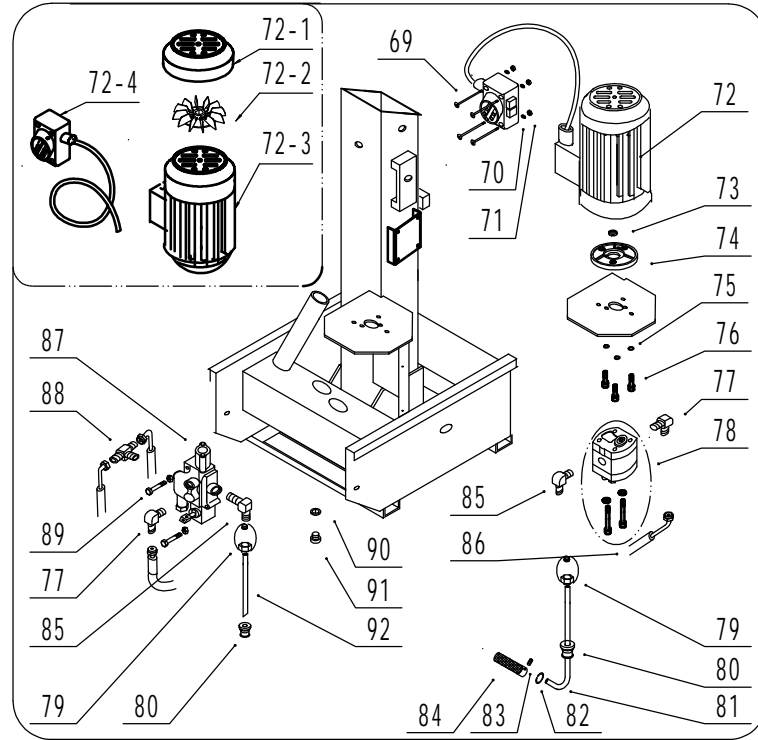

**Model: Power Split 800V**  
**Part Number: 90052212**  
**Year: 2019**

POS	QTY	PARTNUMBER	BESKRIVELSE	DESCRIPTION
1	1	441057	KLØVEHOVED	KNIFE COLUMN
2	2	437919	PROP	ROUND PLUG
3	1	437920	MØTRIK TYND	NUT, THIN
4	1	437921	SKIVE	SPRING WASHER
5	4	437923	GREBHÅNDTAG	HANDLE GRIP
6	1	441058	GUMMMIHÅNDTAG	PLUG
7	1	437922	SKRUE	FIXING SCREW
8	1	437252	SKRUE	SCREW
9	1	437925	LÅSE MØTRIK	LOCKING NUT
10	1	441059	AKSEL	VALVE STICK
11	4	441060	GLIDEPLADE	ADJUSTING WASHER
12	1	437254	GLIDEPLADE VENSTRE	SLIDING PAD, LEFT SIDE
13	1	437256	GLIDEPLADE BAG	SLIDING PAD, BACK SIDE
14	1	437255	GLIDEPLADE FRONT	SLIDING PAD, FRONT SIDE
15	1	437257	GLIDEPLADE HØJRE SIDE	SLIDING PAD, RIGHT SIDE
16	1	437926	FJEDER	SPRING
17	1	441061	SKINNE	BUSHING FOR VALVE STICK
18	1	441062	ARM	VALVE CONTROL BOARD
19	1	441063	FJEDERSKIVE	SPRING WASHER 10
20	1	441064	BOLT M10X20	BOLT M10X20
21	1	441065	CYLINDER	CYLINDER
22	1	437259	STIFT TIL CYLINDER	PIN FOR CYLINDER
23	2	422222	LÅSERING	LOCKING RING
24	1	441066	SKIVE	SPINDLE CIRCLIP 9
25	1	441067	SLANGE	RUBBER HOSE C3CB
26	1	441068	SLANGE	RUBBER HOSE C2CB
27	9	437945	SKRUE 5X8	SCREW 5X8
28	1	441069	SKÆRM	SMALL GUARD
29	1	437941	LÅSEMØTRIK M6	LOCKING NUT M6
30	1	422220	MØTRIK M6	NUT M6
31	1	441070	VIPPEARM	TRANSMISION BOARD
32	2	441071	AFLÆGNINGSPLADE	LOG STORAGE PLATE
33	1	437942	BOLT	BOLT
34	1	441072	SKÆRM	GUARD FOR PUMP&VALVE
35	1	437937	STIFT B-TYPE	B-TYPE PIN
36	1	422218	SKIVE M6	WASHER M6
37	3	437939	STIFT	SPLIT PIN
38	1	422243	LÅSEMØTRIK M10	LOCKING NUT M12
39	1	441073	BOLT M10X35	BOLT M10X35
40	1	441074	HJULAKSEL	AXLE
41	1	441075	OLIEPIND	OIL LEVEL STICK
42	2	437973	O-RING 15X2,65	O-RING
43	2	422212	CLIPS	CLIPS
44	2	437947	FLAD SKIVE	FLAT WASHER
45	2	441076	HJUL	WHEEL
46	1	441077	STEL	MAIN FRAME
47	1	441078	PLADE	WORK TABLE
48	8	437956	SKIVE	FLAT WASHER
49	2	437954	BOLT	BOLT 10X45
50	2	437955	MØTRIK	NUT