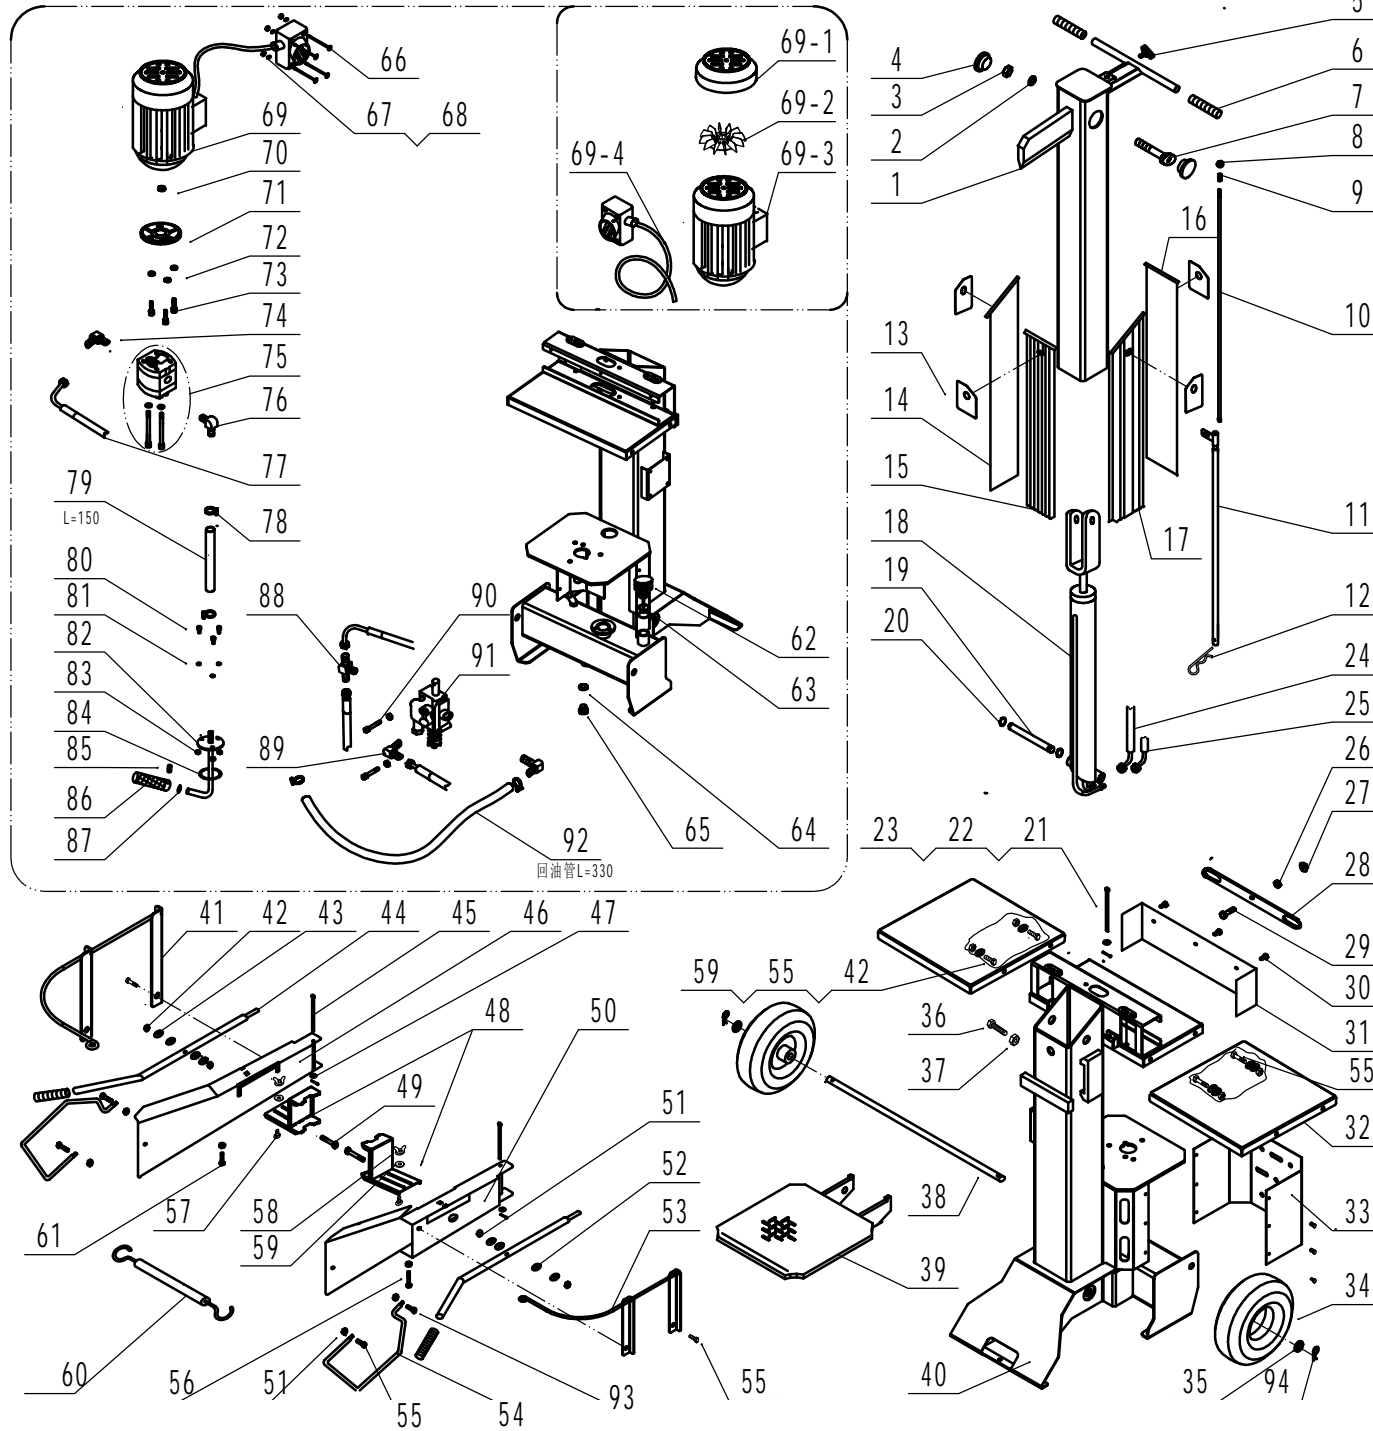

Model: Power Split 830V

Part Number: 90052209

Year: 2019

POS	QTY	PARTNUMBER	BESKRIVELSE	DESCRIPTION
1	1	441104	KLØVEHOVED TÅRN	KNIFE COLUMN
2	1	437921	SKIVE	SPRING WASHER
3	1	437920	MØTRIK TYND	NUT, THIN
4	2	437919	PROP	ROUND PLUG
5	1	437922	SKRUE	FIXING SCREW
6	2	437923	GREBHÅNDTAG	HANDLE GRIP
7	1	437252	SKRUE	SCREW
8	1	437925	LÅSE MØTRIK	LOCKING NUT
9	1	437926	FJEDER	SPRING
10	1	441105	STANG	VALVE STICK
11	1	441106	SKINNE	BUSHING FOR VALVE STICK
12	1	422212	CLIPS	CLIPS
13	4	441060	GLIDEPLADE	ADJUSTING WASHER
14	1	437254	GLIDEPLADE VENSTRE	SLIDING PAD, LEFT SIDE
15	1	437256	GLIDEPLADE BAG	SLIDING PAD, BACK SIDE
16	1	437255	GLIDEPLADE FRONT	SLIDING PAD, FRONT SIDE
17	1	437257	GLIDEPLADE HØJRE SIDE	SLIDING PAD, RIGHT SIDE
18	1	441107	CYLINDER	CYLINDER
19	1	437259	STIFT TIL CYLINDER	PIN FOR CYLINDER
20	2	422222	LÅSERING	LOCKING RING
21	1	437937	STIFT B-TYPE	B-TYPE PIN
22	1	422218	SKIVE M6	WASHER M6
23	3	437939	STIFT	SPLIT PIN
24	1	437929	BØS	RUBBER HOSE, C2C,270
25	1	437930	BØS	RUBBER HOSE, C2C,200
26	1	422220	MØTRIK M6	NUT M6
27	1	437941	LÅSEMØTRIK M6	LOCKING NUT M6
28	1	437940	PLADE	TRANSMISION BOARD
29	1	437942	BOLT	BOLT
30	9	437945	SKRUE 5X8	SCREW 5X8
31	1	441108	LILLE SKÆRM	SMALL GUARD
32	2	441071	AFLÆGNINGSPLADE	LOG STORAGE PLATE
33	1	441109	SKÆRM TIL PUMPE	PUMP AND VALVE COVER
34	2	437946	HJUL	WHEEL
35	2	437947	FLAD SKIVE	FLAT WASHER
36	1	441073	BOLT M10X35	BOLT M10X35
37	1	422243	LÅSEMØTRIK M10	LOCKING NUT M12
38	1	437950	AKSEL	AXLE
39	1	441112	PLADE	WORK TABLE
40	1	441122	SOKKEL	MAIN FRAME
41	1	441114	BESKYTTELSES BØJLE VENSTRE	HAND PROTECTOR,UPPER LEFT
42	4	437963	LÅSEMØTRIK	LOCKING NUT
43	4	437962	FLAD SKIVE	FLAT WASHER
44	2	441115	HÅNDTAG	CONTROL HANDLE
45	2	437958	STIFT B-TYPE	B-TYPE PIN
46	1	441116	ARMBESKYTTER VENSTRE	HANDLE GUARD, LEFT
47	2	441080	SKIVE	FLAT WASHER
48	2	441117	HOLDER	LOG CLAW
49	2	437954	BOLT	BOLT 10X45
50	1	441118	ARMBESKYTTER HØJRE	HANDLE GUARD, RIGHT