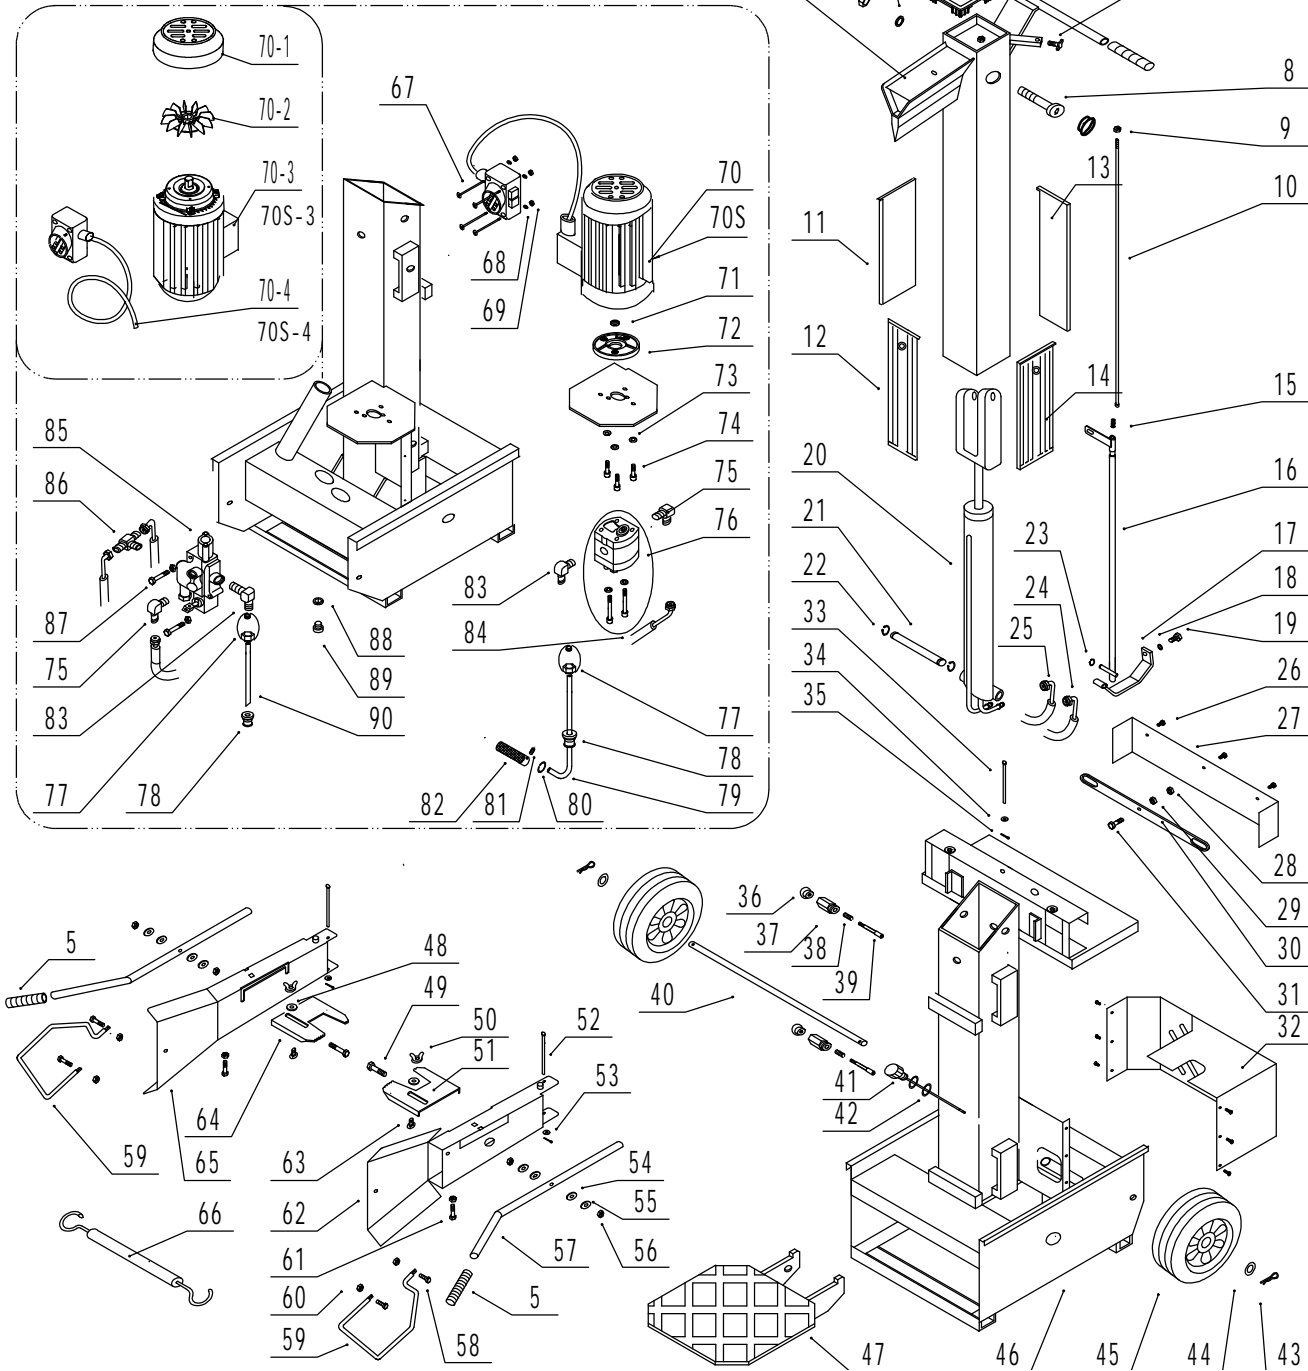

Model: Power Split 801V

Part Number: 90052074

Year: 2018

POS	QTY	PARTNUMBER	BESKRIVELSE	DESCRIPTION
1	1	442577	KLØVEHOVED TÅRN	KNIFE COLUMN
2	2	437919	PROP	ROUND PLUG
3	1	437920	MØTRIK TYND	NUT, THIN
4	1	437921	SKIVE	SPRING WASHER
5	4	437923	GREBHÅNDTAG	HANDLE GRIP
6	1	441058	GUMMMIHÅNDTAG	PLUG
7	1	437922	SKRUE	FIXING SCREW
8	1	437252	SKRUE	SCREW
9	1	437925	LÅSE MØTRIK	LOCKING NUT
10	1	442578	STANG	VALVE ROD
11	1	437254	GLIDEPLADE VENSTRE	SLIDING PAD, LEFT SIDE
12	1	437256	GLIDEPLADE BAG	SLIDING PAD, BACK SIDE
13	1	437255	GLIDEPLADE FRONT	SLIDING PAD, FRONT SIDE
14	1	437257	GLIDEPLADE HØJRE SIDE	SLIDING PAD, RIGHT SIDE
15	1	437926	FJEDER	SPRING
16	1	441061	SKINNE	BUSHING FOR VALVE STICK
17	1	441062	ARM	VALVE CONTROL BOARD
18	1	441063	FJEDERSKIVE	SPRING WASHER 10
19	1	441064	BOLT M10X20	BOLT M10X20
20	1	442579	CYLINDER	HYDRAULIC CYLINDER
21	1	437259	STIFT TIL CYLINDER	PIN FOR CYLINDER
22	2	422222	LÅSERING	LOCKING RING
23	1	441066	SKIVE	SPINDLE CIRCLIP 9
24	1	441068	SLANGE	RUBBER HOSE C2CB
25	1	441067	SLANGE	RUBBER HOSE C3CB
26	9	437945	SKRUE 5X8	SCREW 5X8
27	1	442580	SKÆRM	COVER
28	1	437941	LÅSEMØTRIK M6	LOCKING NUT M6
29	1	422220	MØTRIK M6	NUT M6
30	1	441070	VIPPEARM	TRANSMISION BOARD
31	1	437942	BOLT	BOLT
32	1	442581	SKÆRM	PROTECTOR COVER
33	1	437937	STIFT B-TYPE	B-TYPE PIN
34	1	422218	SKIVE M6	WASHER M6
35	3	437939	STIFT	SPLIT PIN
36	2	437951	KNOP	KNOB
37	2	437952	BØSNING	BUSHING
38	2	438000	FJEDERSKIVE	SPRING WASHER
39	2	438002	STIFT	PIN
40	1	441074	HJULAKSEL	AXLE
41	1	441075	OLIEPIND	OIL LEVEL STICK
42	2	437973	O-RING 15X2,65	O-RING
43	2	422212	CLIPS	CLIPS
44	2	437947	FLAD SKIVE	FLAT WASHER
45	2	441076	HJUL	WHEEL
46	1	442582	SOKKEL	MAIN BODY
47	1	442583	PLADE	WORKING TABLE
48	2	437956	SKIVE	FLAT WASHER
49	2	437954	BOLT	BOLT 10X45
50	2	437955	MØTRIK	NUT