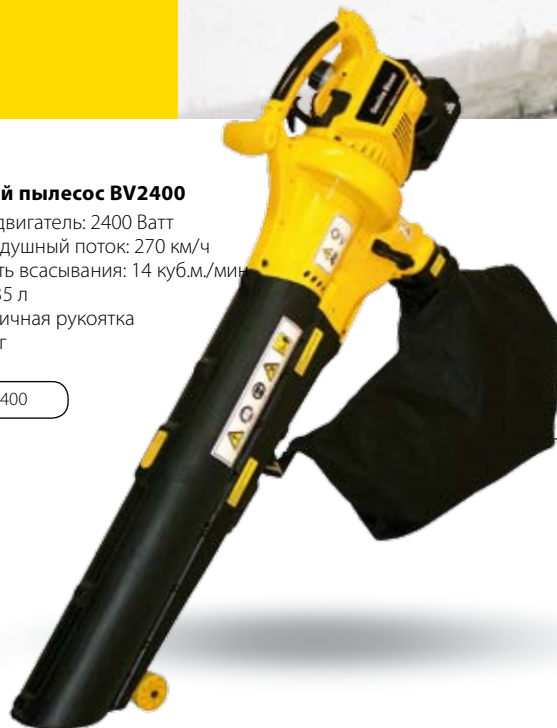

Садовый пылесос GVB 31

Двигатель: 31 куб.см., 2-тактный Euro
Макс.воздушный поток: 250 км/ч
Мощность всасывания: 12 куб.м./мин.
Мешок: 35 л
Вес: 6,3 кг

Кат.№ 90063006