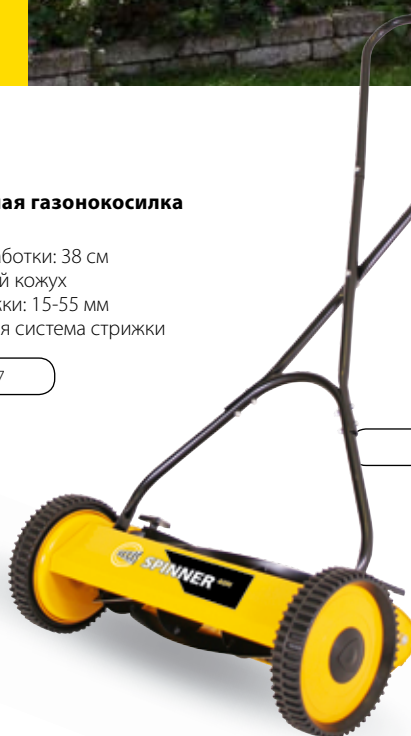

Шпindelная газонокосилка 40H

Ширина обработки: 40 см
Высота стрижки: 15-23 мм
Вес: 8,5 кг

Кат.№ 90062010

Травосборник

Кат.№ 90062008