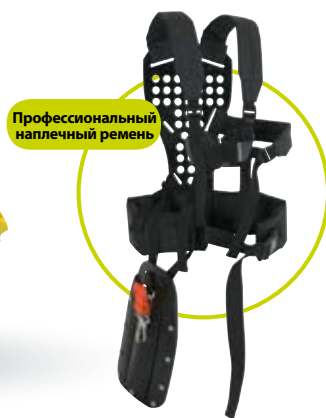

Кат.№ 90062038

4-ТАКТНЫЙ

Наплечный ремень

Эргономичный наплечный ремень помогает балансировать вес косы и снижает усталость рук.

Профессиональный наплечный ремень

Профессиональный наплечный ремень с двумя лямками и жёсткой спинкой обеспечивает максимум комфорта в работе.