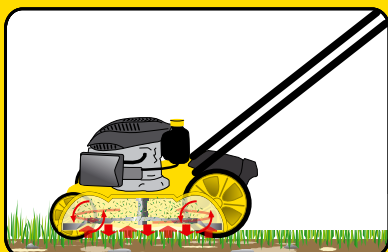

Мульчирующее устройство

Процесс мульчирования не представляет никакой сложности и даёт отличный результат. Попадая в мульчирующее устройство, трава режется на маленькие кусочки, оставаясь на газоне и впоследствии превращаясь в натуральное удобрение. Для достижения эффективного результата, мульчирование необходимо производить 1-2 раза в неделю.

Garden SP 50 TR

Бензиновый двигатель: Power Line TG475 4,75 л.с.
Самоходная
Ширина обработки: 50 см
Травосборник: 55 л
Стальной корпус
Высота обработки: 30-75 мм
Эргономичная рукоятка
Вес: 37 кг

Кат.№ 90066022

Garden SP 50 (не самоходная)

Характеристики аналогичны SP 50 TR, не самоходная

Кат.№ 90066012