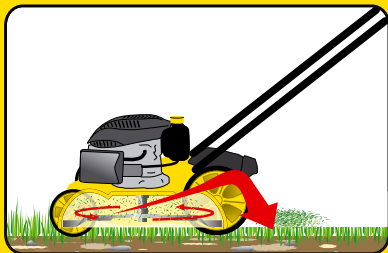

Кат.№ 90066027

COMBI 3-IN-1

COMBI 3-IN-1

Травосборник

Идеально подходит для газонов, подстригаемых регулярно. Срезанная трава попадает в 60 литровый травосборник и оставляет газон абсолютно чистым.

Травосборник может быть так же использован осенью, чтобы очищать газон от листьев и мелких веток.