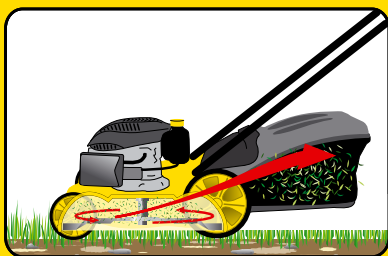

Газонокосилки Texas

Texas представляет серию бензиновых газонокосилок. Все машины снабжены 4-тактным двигателем Power Line 4,75 л.с. В линейке представлено 2 вида газонокосилок - с шириной обработки 46 и 50 см. С газонокосилками серии Combi Вы можете использовать травосборник, а так же мульчирующее устройство. Отличительным от других моделей является ещё и дизайн газонокосилок в сочетании с доступными ценами.

Texas Combi SP 50 TR/W - High Wheeler

Бензиновый двигатель: TG475 Power Line
Самоходная
Ширина обработки: 50 см
Высота обработки: 30-75 мм
Травосборник: 60 л
Мульчирование: да
Задний выброс
Стальной корпус
Вес: 37,5 кг

Кат.№ 90066027

COMBI 3-IN-1

COMBI 3-IN-1

Травосборник

Идеально подходит для газонов, подстригаемых регулярно. Срезанная трава попадает в 60 литровый травосборник и оставляет газон абсолютно чистым.

Травосборник может быть так же использован осенью, чтобы очищать газон от листьев и мелких веток.