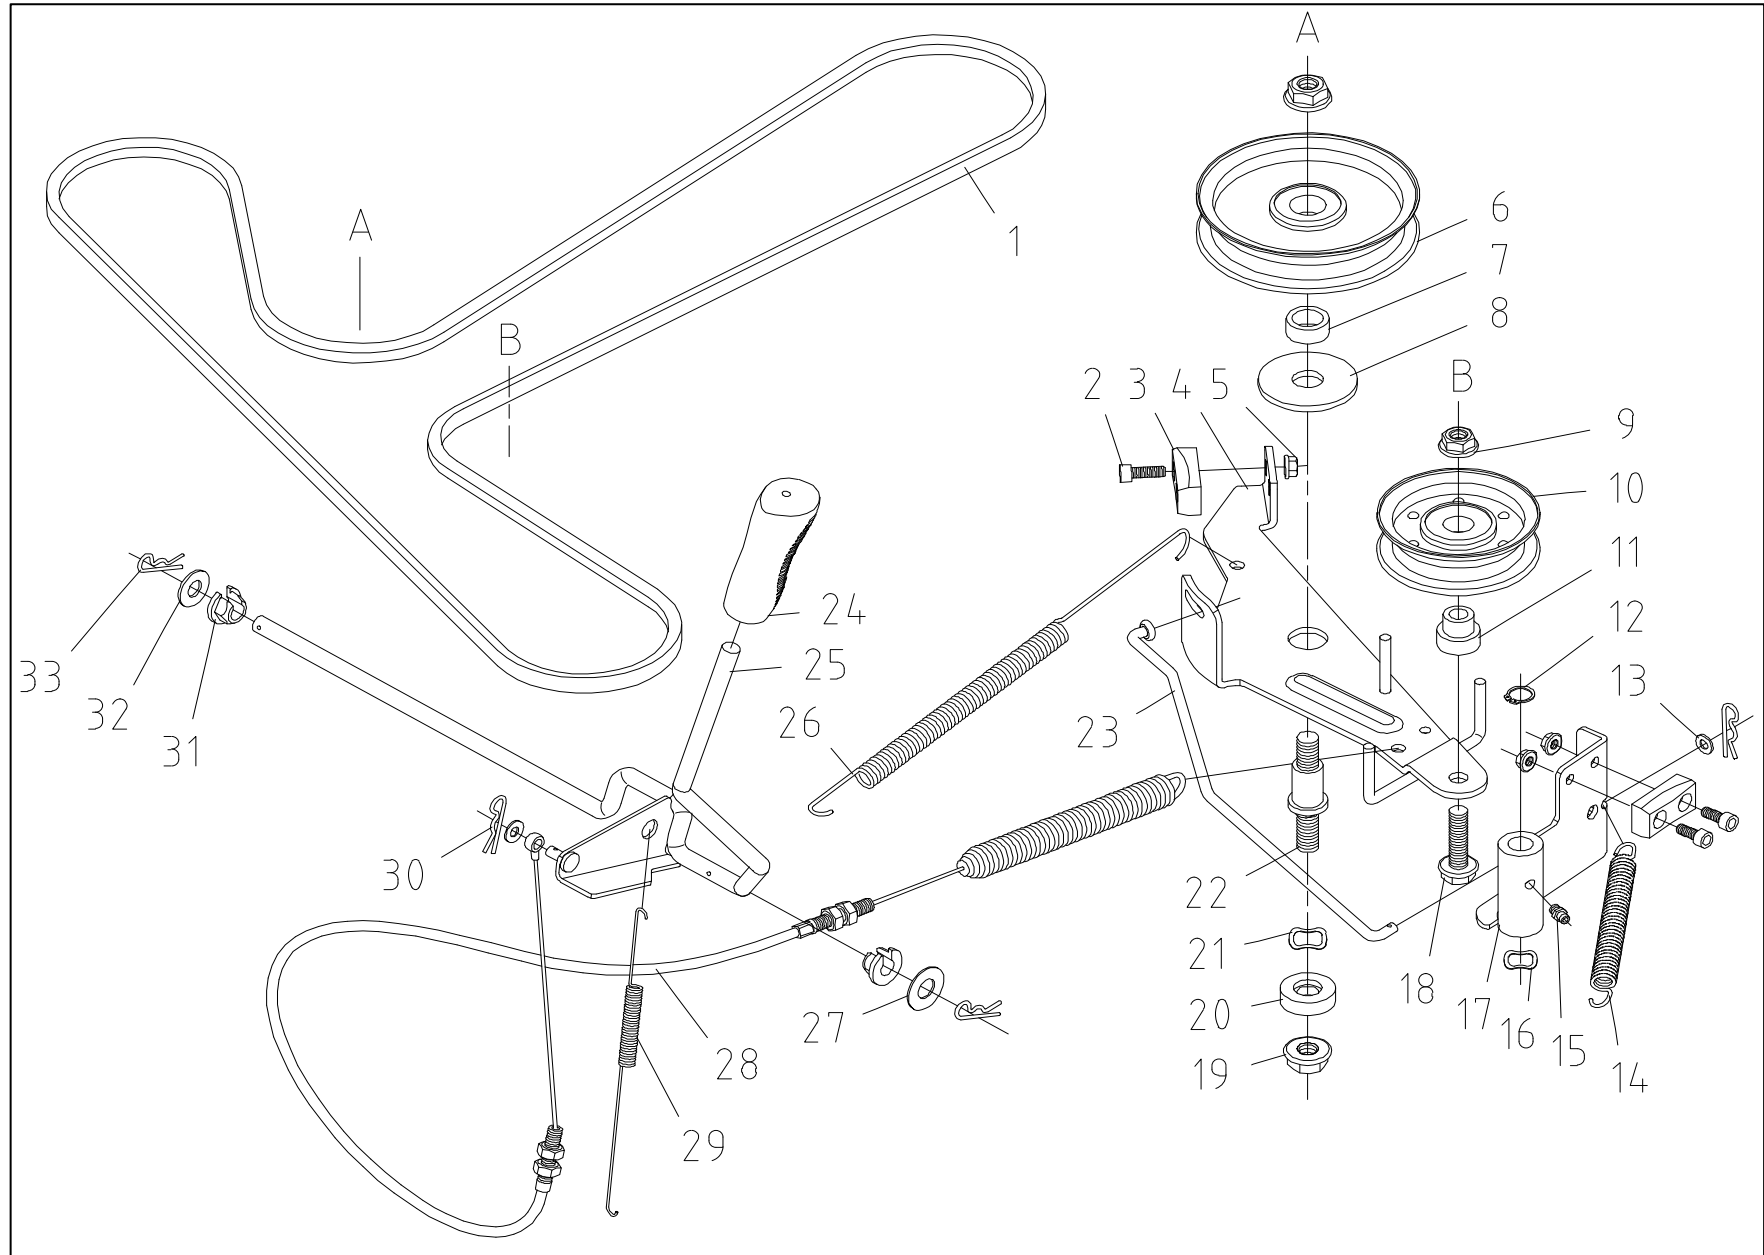

POS	QTY	PARTNUMBER	BESKRIVELSE	DESCRIPTION
1	1	439449	VENTIL	FUEL TANK CAP LEVER
2	1	439450	GUMMIRING	O RING
3	1	439451	TANKDÆKSEL	FUEL TANK CAP
4	1	439452	FILTER	FUEL TANK CAP FILTER
5	1	439453	PAKNING	FUEL TANK CAP SEAL
6	1	439454	TANKPAKNING 6X25X1.5	GASKET 6×25×1.5
7	1	439455	FJEDER	FUEL TANK CAP SPRING
8	1	436590	SKIVE M10	WASHER
9	1	439456	SPLIT	SPLIT PIN
10	1	436572	BENZINFILTER	FILTER CAP
11	1	439457	BRÆNDSTOFTANK	FUEL TANK
12	1	439458	KLEMME	CLIP 10
13	1	439459	BRÆNDSTOFSLANGE	FUEL HOSE
14	1	439460	BOLT	FUEL TANK BOLT
15	1	449502	KLEMME	CLIP ?10
16	2	439441	BOLT M8X45	FLANGE BOLT M10×1.5×35
17	4	439462	BOLT M8X16	BOLT M8×16
18	2	439463	PLADE	FUEL TANK SUPPORT
19	8	449501	LÅSEMØTRIK M8	FLANGE LOCK NUT M6
20	1	451018	TANKLÅG KPL.	FUEL CAP ASSY

POS	QTY	PARTNUMBER	BESKRIVELSE	DESCRIPTION
1	4	439472	BOLT M8X20	BOLT M8×20
2	1	439473	STANG	LEFT ROD
3	4	449501	LÅSEMØTRIK M8	FLANGE LOCK NUT M6
4	1	436573	KLIPPEREM 48X920	V BELT
5	5	439474	AFSTANDSSTYKKE	FLANGE LOCK NUT M10×1.25
6	1	449504	ARM	.
7	1	439476	BESLAG	DRIVING TENTION ARM
8	1	439477	FORBINDELSESSTANG	CONNECTING ROD
9	2	436590	SKIVE M10	WASHER
10	2	439478	FJEDERSPLIT	COTTER PIN
11	1	439479	AKSEL	TENTION PULLEY SHAFT
12	1	436574	REMSKIVE	TENSION PULLEY
13	1	436583	LEJE 6203-2RZ	BEARING 61904-2RZ
14	1	439480	LÅSERING 37	SNAP RING 37
15	1	439481	LÅSEMØTRIK M10X1.25	LOCK NUT M10×1.25
16	1	439441	BOLT M8X45	FLANGE BOLT M10×1.5×35
17	1	439483	BØS	DRIVING TENTION ARM BUSHING
18	1	439484	SKIVE 12X18X0.4	WASHER 12×18×0.4
19	1	439485	GEVINDTAP	GEAR SHIFT PIN
20	1	439465	SKIVE 10	BIG WASHER 6
21	1	449506	BOLT M10X1.25X40	" FLANGE BOLT M10×1.25×40
22	1	439487	BØS	TENTION PULLEY BUSHING
23	1	436575	REMSKIVE	TENSION PULLEY
24	2	439488	MØTRIK M10X1.25	" FLANGE NUT M10×1.25
25	1	439490	STANG HØJRE	REAR ROD R
26	1	439491	STANG VENSTRE	REAR ROD L
27	1	436576	FJEDER	SPRING