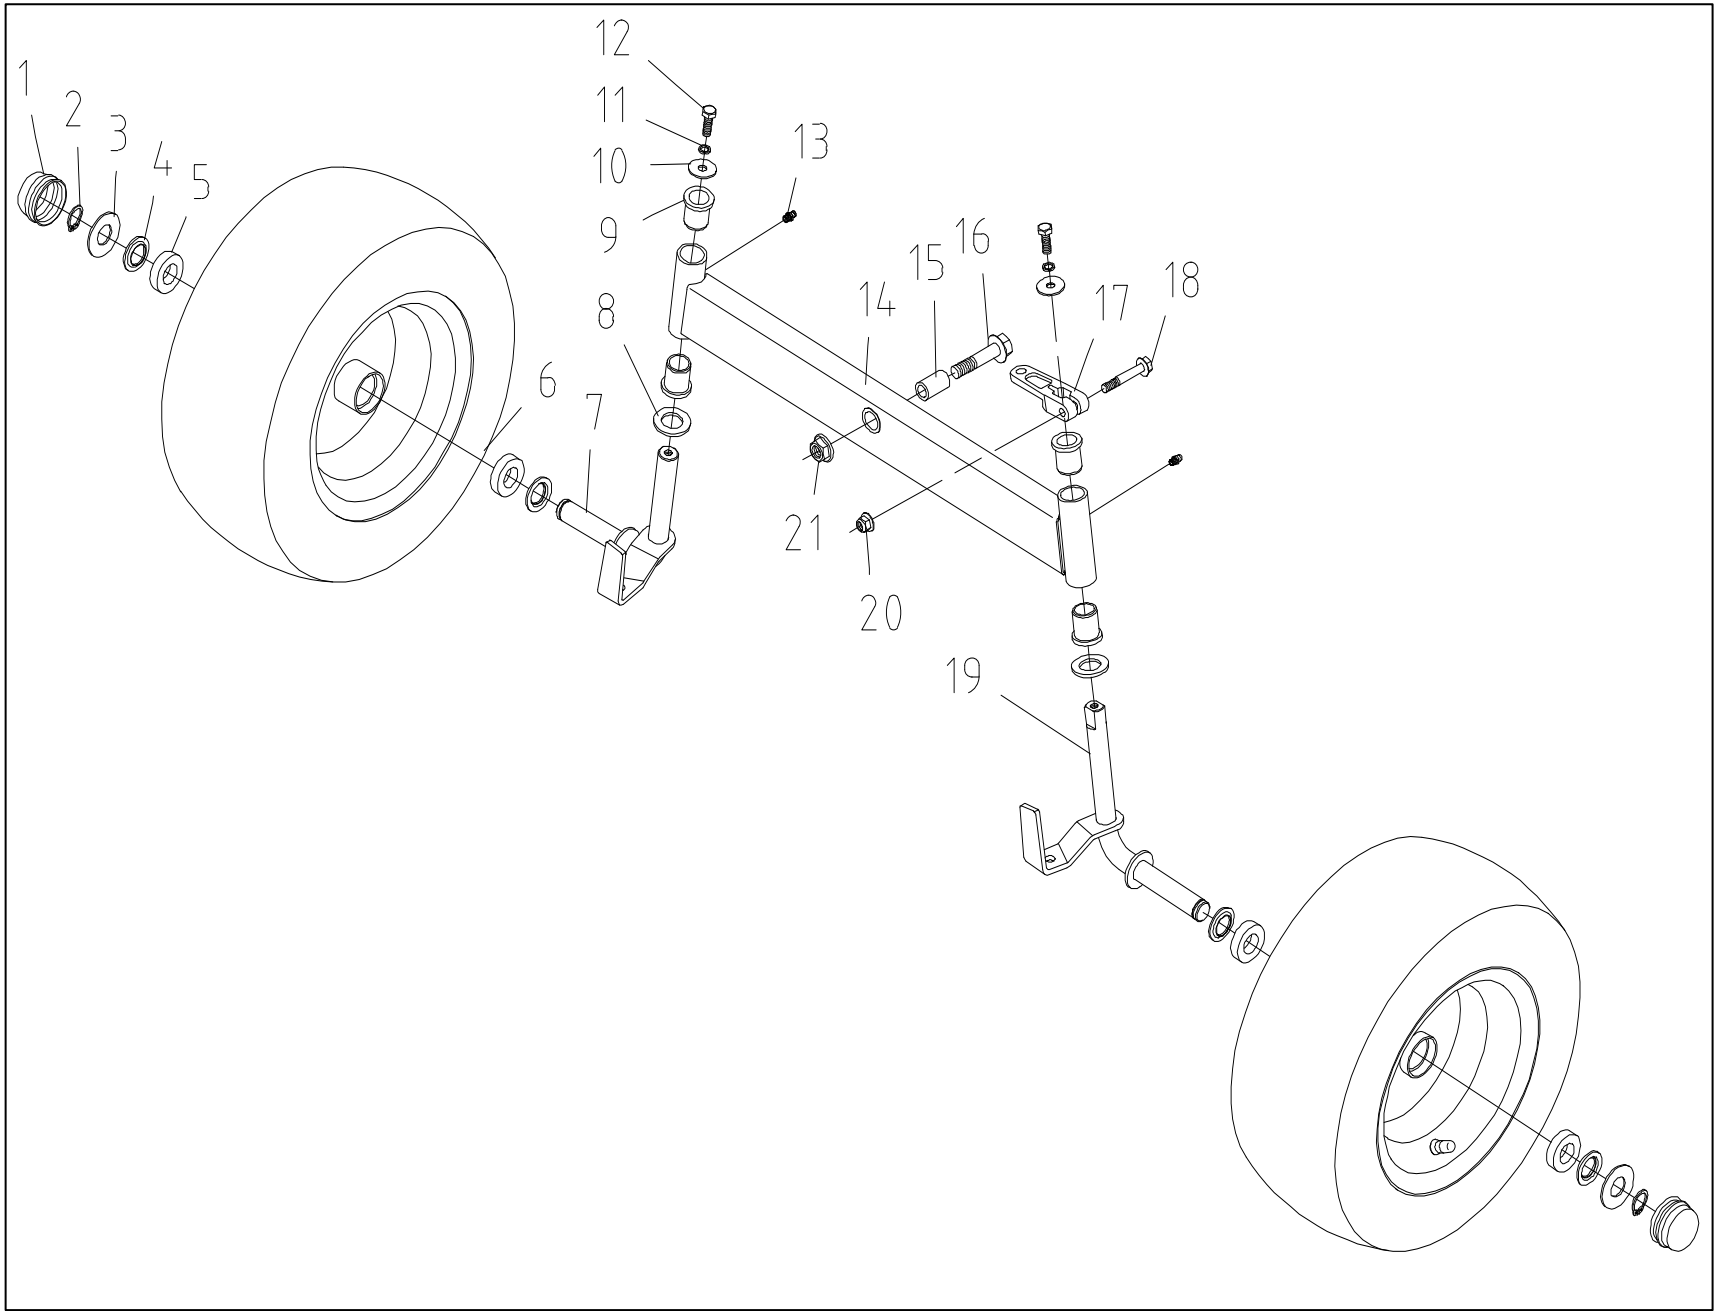

POS	QTY	PARTNUMBER	BESKRIVELSE	DESCRIPTION
1	2	439521	NAVKAPSEL	HUB COVER
2	2	436587	SEEGERRING Ø24	SNAP RING 19
3	2	439522	SKIVE 20X43X3	WASHER 20x43x3
4	4	439523	SKIVE	WASHER
5	4	436583	LEJE 6203-2RZ	BEARING 61904-2RZ
6	2	436582	FORHJUL KOMPLET	FRONT WHEEL ASSEMBLY
7	1	439524	HJULGAFFEL VENSTRE	LEFT STUB AXLE
8	2	436590	SKIVE M10	WASHER
9	4	439525	BØS	BUSHING
10	2	440881	SKIVE	WASHER
11	2	439440	FJEDERSKIVE 10	SPRING WASHER 10
12	2	439462	BOLT M8X16	BOLT M8x16
13	2	439498	SMØRENIPPEL	OIL INJECTION NOZZLE
14	1	439526	FORBRO	FRONG AXLE
15	1	439527	BØS	LINER TUBE
16	1	440954	BOLT M6X20	HEXGON BOLT M6X20
17	1	449513	BESLAG	TURNNG ARM
18	1	439441	BOLT M8X45	FLANGE BOLT M10x1.5x35
19	1	439531	HJULGAFFEL HØJRE	RIGHT STUB AXLE
20	1	449501	LÅSEMØTRIK M8	FLANGE LOCK NUT M6
21	1	439474	AFSTANDSSTYKKE	FLANGE LOCK NUT M10x1.25