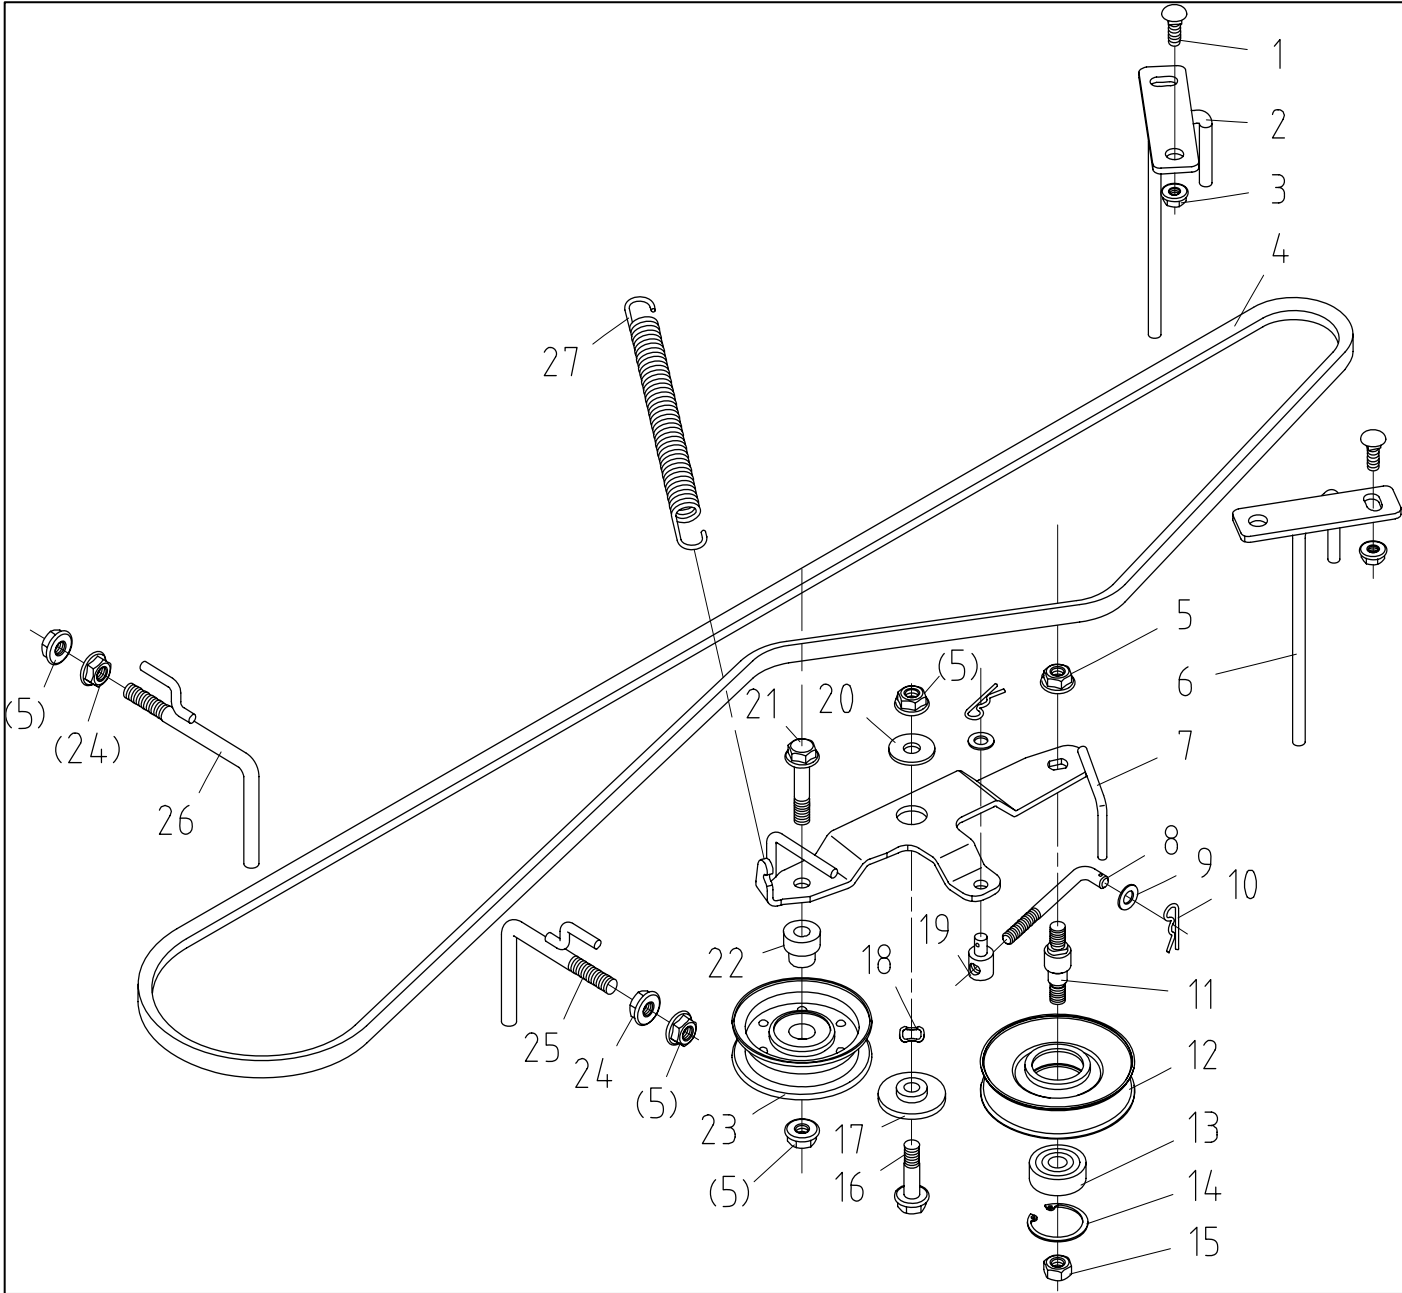

Model: XC160-108

Part Number: 90063133

Year: 2023

S/N 2303339999->

POS	QTY	PARTNUMBER	BESKRIVELSE	DESCRIPTION
1	2	449498	SKRUE M4X16	SCREW M4×16
2	2	436590	SKIVE M10	WASHER
3	1	436571	GASKABEL MED REGULATOR	THROTTLE CABLE
4	1	415950	BESLAG	CORD SPLINT
5	1	LC1P92F-1	LC1P92F-1/452 CC	ENGINE 452CC
6	3	449499	BOLT 3/8"-16-1 1/4"	"TAPPING SCREW 3/8""-16-1 1/4""
7	1	439442	NOT	FLAT KEY 6.35×30
8	1	449500	REMSKIVE	STEP PULLEY
9	1	436590	SKIVE M10	WASHER
10	1	449501	LÅSEMØTRIK M8	FLANGE LOCK NUT M6
11	1	436589	KNIVBOLT	BOLT 3/8-24UNF
12	1	439445	FJEDERSKIVE 7/16"	"SPRING WASHER 7/16""
13	3	439446	SKRUE 5/16"-18-3/4"	" SCREW 5/16""-18 -3/4""
14	2	436590	SKIVE M10	WASHER
15	1	449501	LÅSEMØTRIK M8	FLANGE LOCK NUT M6
16	1	439441	BOLT M8X45	FLANGE BOLT M10×1.5×35
17	1	439447	PAKNING	GASKET
18	1	439448	UDSTØDNINGRØR	EXHAUST PIPE
19	2	439445	FJEDERSKIVE 7/16"	"SPRING WASHER 7/16""

POS	QTY	PARTNUMBER	BESKRIVELSE	DESCRIPTION
1	4	439472	BOLT M8X20	BOLT M8×20
2	1	439473	STANG	LEFT ROD
3	4	449501	LÅSEMØTRIK M8	FLANGE LOCK NUT M6
4	1	436573	KLIPPEREM 48X920	V BELT
5	5	439474	AFSTANDSSTYKKE	FLANGE LOCK NUT M10×1.25
6	1	449504	ARM	.
7	1	439476	BESLAG	DRIVING TENTION ARM
8	1	439477	FORBINDELSESSTANG	CONNECTING ROD
9	2	436590	SKIVE M10	WASHER
10	2	439478	FJEDERSPLIT	COTTER PIN
11	1	439479	AKSEL	TENTION PULLEY SHAFT
12	1	436574	REMSKIVE	TENSION PULLEY
13	1	436583	LEJE 6203-2RZ	BEARING 61904-2RZ
14	1	439480	LÅSERING 37	SNAP RING 37
15	1	439481	LÅSEMØTRIK M10X1.25	LOCK NUT M10×1.25
16	1	439441	BOLT M8X45	FLANGE BOLT M10×1.5×35
17	1	439483	BØS	DRIVING TENTION ARM BUSHING
18	1	439484	SKIVE 12X18X0.4	WASHER 12×18×0.4
19	1	439485	GEVINDTAP	GEAR SHIFT PIN
20	1	439465	SKIVE 10	BIG WASHER 6
21	1	449506	BOLT M10X1.25X40	" FLANGE BOLT M10×1.25×40
22	1	439487	BØS	TENTION PULLEY BUSHING
23	1	436575	REMSKIVE	TENSION PULLEY
24	2	439488	MØTRIK M10X1.25	" FLANGE NUT M10×1.25
25	1	439490	STANG HØJRE	REAR ROD R
26	1	439491	STANG VENSTRE	REAR ROD L
27	1	436576	FJEDER	SPRING