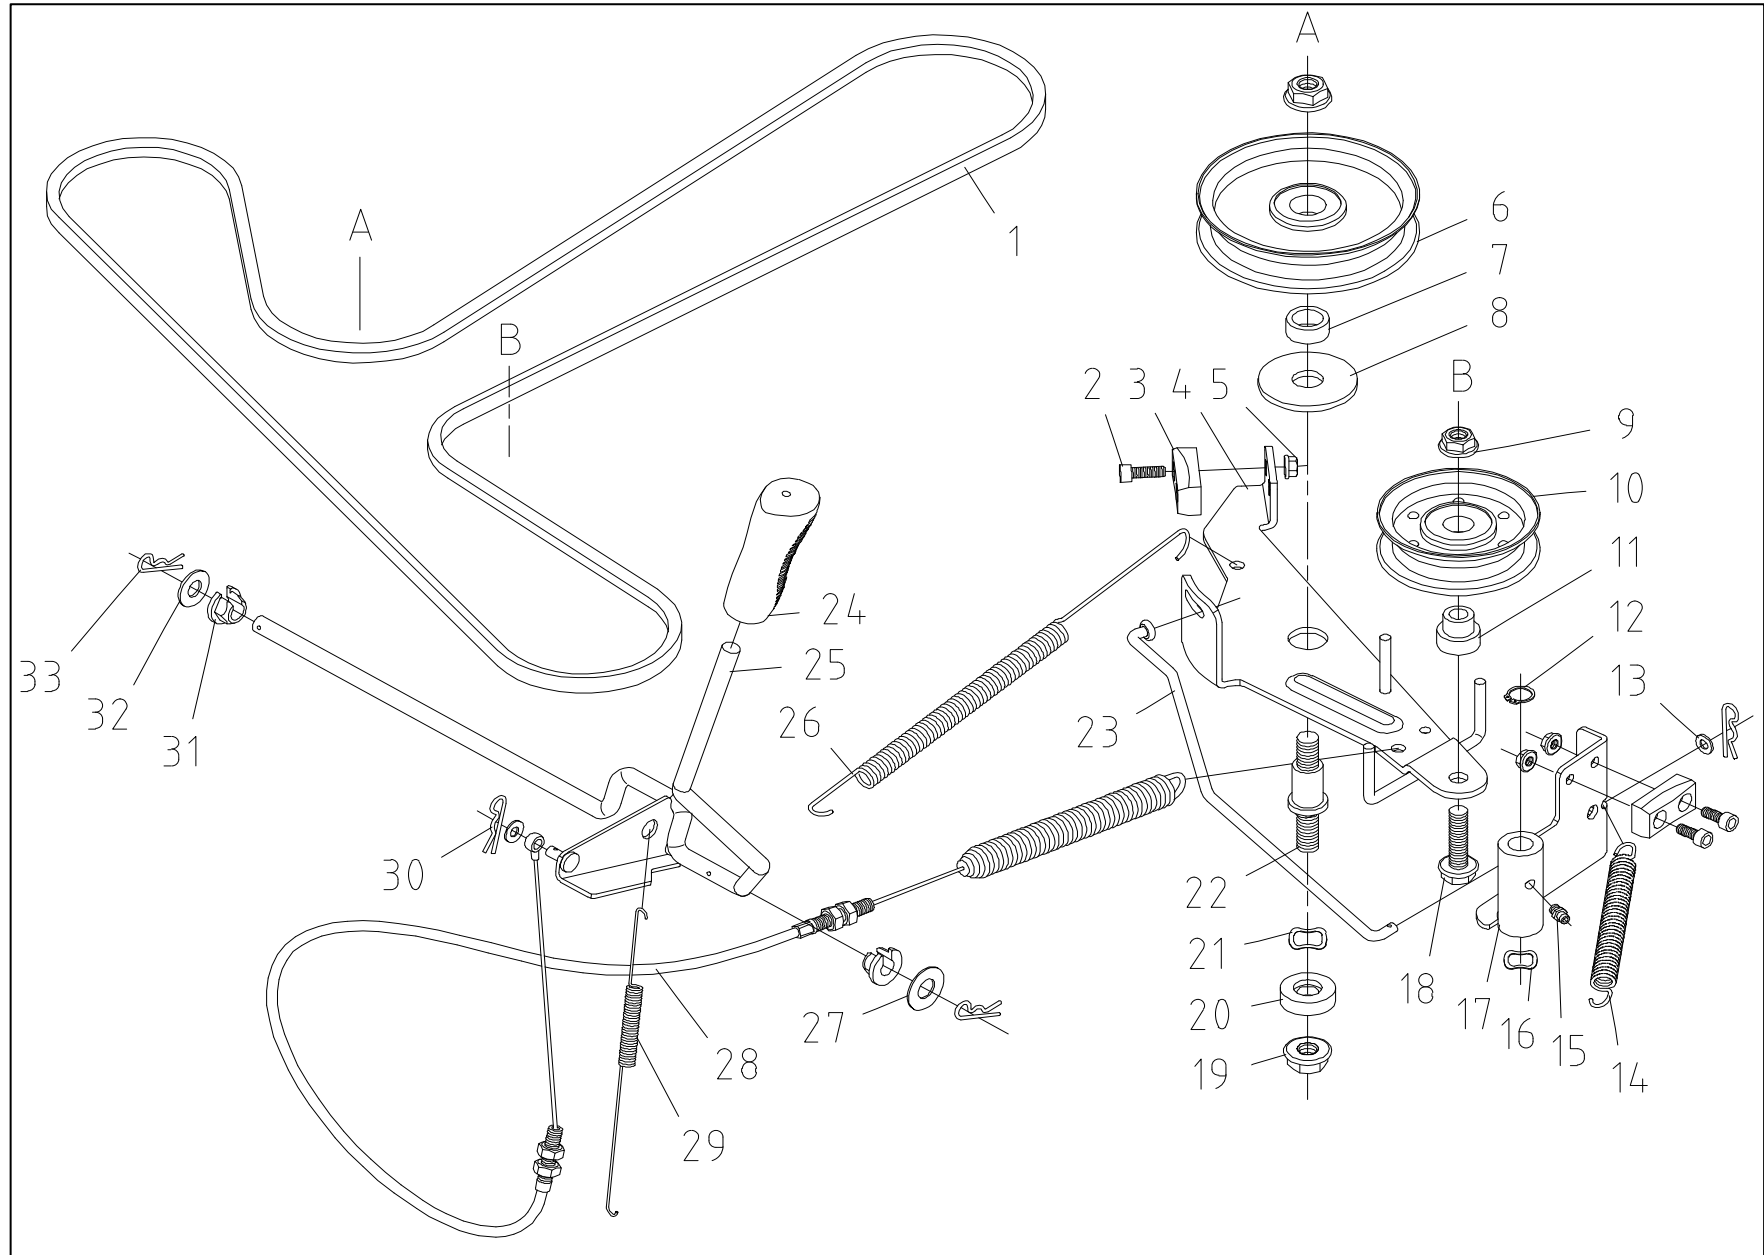

POS	QTY	PARTNUMBER	BESKRIVELSE	DESCRIPTION
1	1	439449	VENTIL	FUEL TANK CAP LEVER
2	1	439450	GUMMIRING	O RING
3	1	439451	TANKDÆKSEL	FUEL TANK CAP
4	1	439452	FILTER	FUEL TANK CAP FILTER
5	1	439453	PAKNING	FUEL TANK CAP SEAL
6	1	439454	TANKPAKNING 6X25X1.5	GASKET 6×25×1.5
7	1	439455	FJEDER	FUEL TANK CAP SPRING
8	1	436590	SKIVE M10	WASHER
9	1	439456	SPLIT	SPLIT PIN
10	1	436572	BENZINFILTER	FILTER CAP
11	1	439457	BRÆNDSTOFTANK	FUEL TANK
12	1	439458	KLEMME	CLIP 10
13	1	439459	BRÆNDSTOFSLANGE	FUEL HOSE
14	1	439460	BOLT	FUEL TANK BOLT
15	1	449502	KLEMME	CLIP ?10
16	2	439441	BOLT M8X45	FLANGE BOLT M10×1.5×35
17	4	439462	BOLT M8X16	BOLT M8×16
18	2	439463	PLADE	FUEL TANK SUPPORT
19	8	449501	LÅSEMØTRIK M8	FLANGE LOCK NUT M6
20	1	451018	TANKLÅG KPL.	FUEL CAP ASSY

POS	QTY	PARTNUMBER	BESKRIVELSE	DESCRIPTION
1	4	439472	BOLT M8X20	BOLT M8×20
2	1	439473	STANG	LEFT ROD
3	4	449501	LÅSEMØTRIK M8	FLANGE LOCK NUT M6
4	1	436573	KLIPPEREM 48X920	V BELT
5	5	439474	AFSTANDSSTYKKE	FLANGE LOCK NUT M10×1.25
6	1	449504	ARM	.
7	1	439476	BESLAG	DRIVING TENTION ARM
8	1	439477	FORBINDELSSESSTANG	CONNECTING ROD
9	2	436590	SKIVE M10	WASHER
10	2	439478	FJEDERSPLIT	COTTER PIN
11	1	439479	AKSEL	TENTION PULLEY SHAFT
12	1	436574	REMSKIVE	TENSION PULLEY
13	1	436583	LEJE 6203-2RZ	BEARING 61904-2RZ
14	1	439480	LÅSERING 37	SNAP RING 37
15	1	439481	LÅSEMØTRIK M10X1.25	LOCK NUT M10×1.25
16	1	439441	BOLT M8X45	FLANGE BOLT M10×1.5×35
17	1	439483	BØS	DRIVING TENTION ARM BUSHING
18	1	439484	SKIVE 12X18X0.4	WASHER 12×18×0.4
19	1	439485	GEVINDTAP	GEAR SHIFT PIN
20	1	439465	SKIVE 10	BIG WASHER 6
21	1	449506	BOLT M10X1.25X40	" FLANGE BOLT M10×1.25×40
22	1	439487	BØS	TENTION PULLEY BUSHING
23	1	436575	REMSKIVE	TENSION PULLEY
24	2	439488	MØTRIK M10X1.25	" FLANGE NUT M10×1.25
25	1	439490	STANG HØJRE	REAR ROD R
26	1	439491	STANG VENSTRE	REAR ROD L
27	1	436576	FJEDER	SPRING