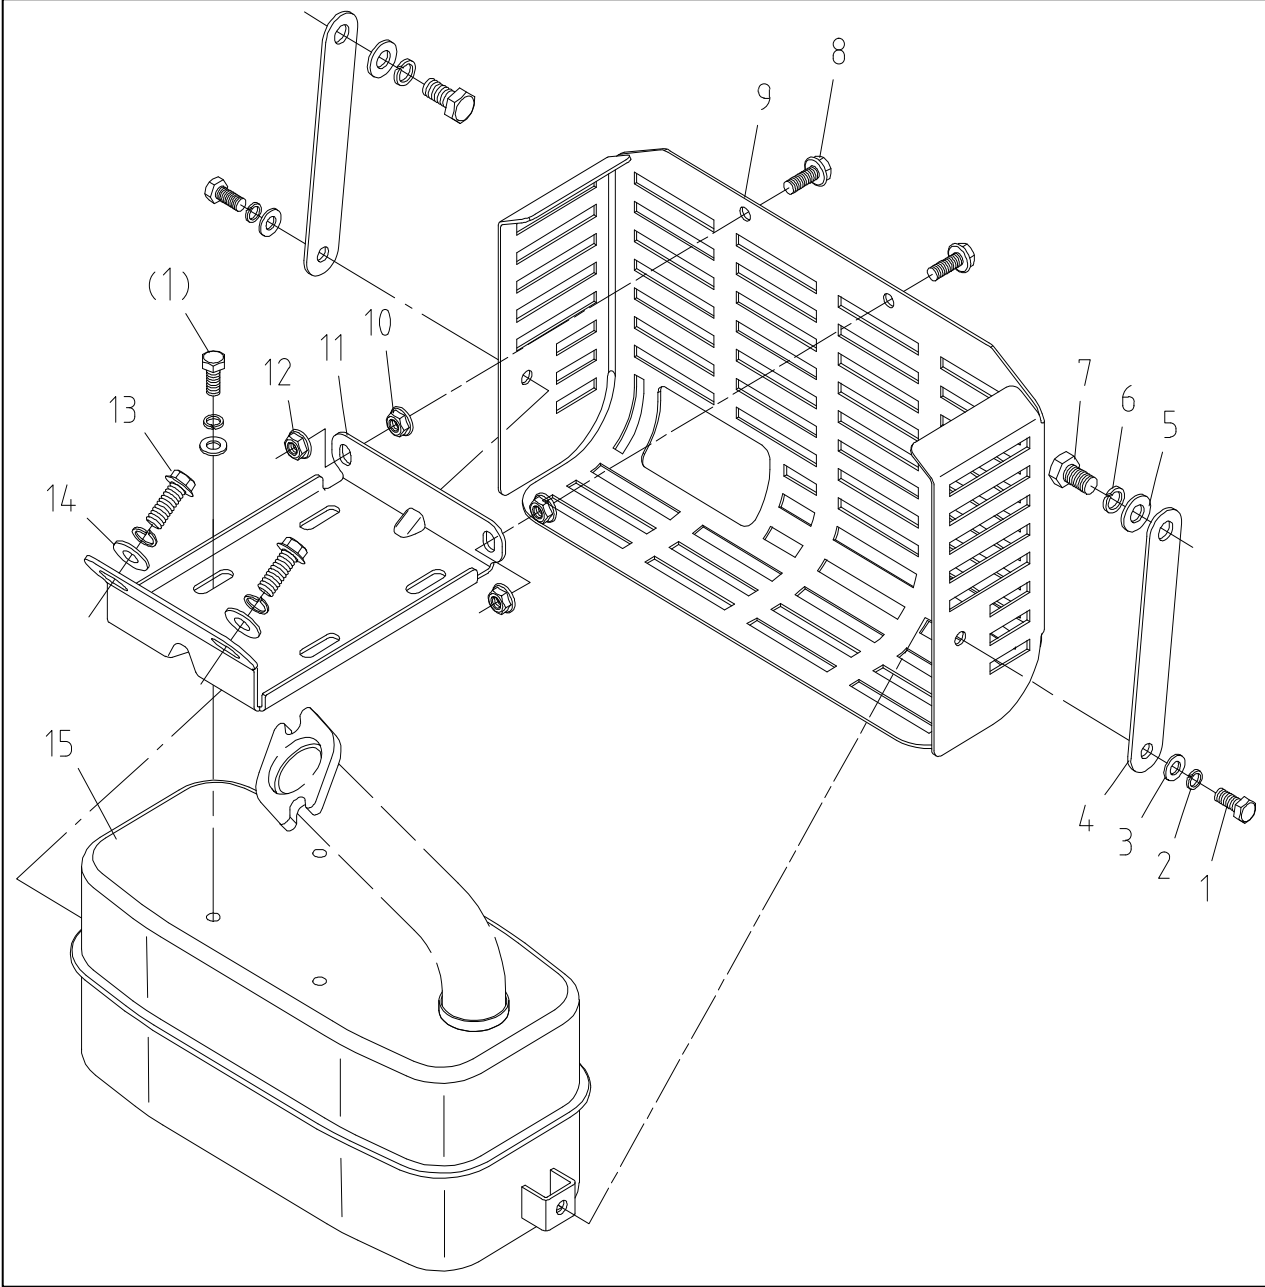

Model: XC160-108

Part Number: 90063133

Year: 2023

S/N <-2302339999

POS	QTY	PARTNUMBER	BESKRIVELSE	DESCRIPTION
1	2	449498	SKRUE M4X16	SCREW M4×16
2	2	436590	SKIVE M10	WASHER
3	1	436571	GASKABEL MED REGULATOR	THROTTLE CABLE
4	1	415950	BESLAG	CORD SPLINT
5	1	LC1P92F-1	LC1P92F-1/452 CC	ENGINE 452CC
6	3	449499	BOLT 3/8"-16-1 1/4"	"TAPPING SCREW 3/8""-16-1 1/4""
7	1	439442	NOT	FLAT KEY 6.35×30
8	1	449500	REMSKIVE	STEP PULLEY
9	1	436590	SKIVE M10	WASHER
10	1	449501	LÅSEMØTRIK M8	FLANGE LOCK NUT M6
11	1	436589	KNIVBOLT	BOLT 3/8-24UNF
12	1	439445	FJEDERSKIVE 7/16"	"SPRING WASHER 7/16""
13	3	439446	SKRUE 5/16"-18-3/4"	" SCREW 5/16""-18 -3/4""
14	2	436590	SKIVE M10	WASHER
15	1	449501	LÅSEMØTRIK M8	FLANGE LOCK NUT M6
16	1	439441	BOLT M8X45	FLANGE BOLT M10×1.5×35
17	1	439447	PAKNING	GASKET
18	1	439448	UDSTØDNINGRØR	EXHAUST PIPE
19	2	439445	FJEDERSKIVE 7/16"	"SPRING WASHER 7/16""

POS	QTY	PARTNUMBER	BESKRIVELSE	DESCRIPTION
1	1	439449	VENTIL	FUEL TANK CAP LEVER
2	1	439450	GUMMIRING	O RING
3	1	439451	TANKDÆKSEL	FUEL TANK CAP
4	1	439452	FILTER	FUEL TANK CAP FILTER
5	1	439453	PAKNING	FUEL TANK CAP SEAL
6	1	439454	TANKPAKNING 6X25X1.5	GASKET 6×25×1.5
7	1	439455	FJEDER	FUEL TANK CAP SPRING
8	1	436590	SKIVE M10	WASHER
9	1	439456	SPLIT	SPLIT PIN
10	1	436572	BENZINFILTER	FILTER CAP
11	1	439457	BRÆNDSTOFTANK	FUEL TANK
12	1	439458	KLEMME	CLIP 10
13	1	439459	BRÆNDSTOFSLANGE	FUEL HOSE
14	1	439460	BOLT	FUEL TANK BOLT
15	1	449502	KLEMME	CLIP ?10
16	2	439441	BOLT M8X45	FLANGE BOLT M10×1.5×35
17	4	439462	BOLT M8X16	BOLT M8×16
18	2	439463	PLADE	FUEL TANK SUPPORT
19	8	449501	LÅSEMØTRIK M8	FLANGE LOCK NUT M6
20	1	451018	TANKLÅG KPL.	FUEL CAP ASSY