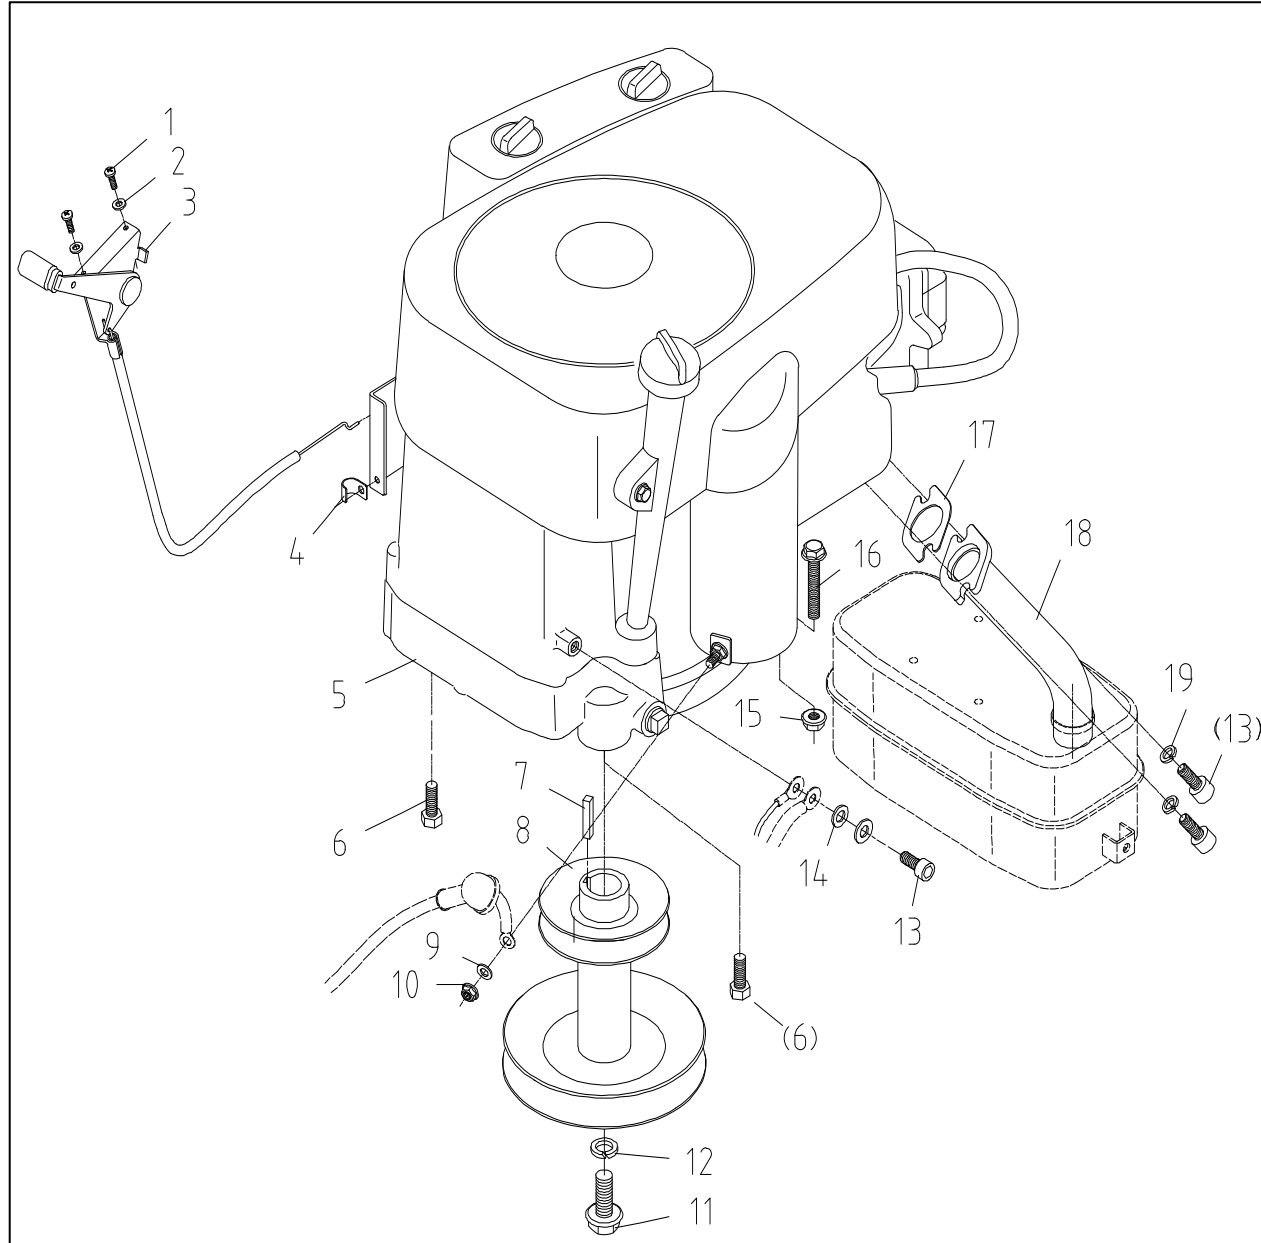

Model: XC160-108

Part Number: 90063133

Year: 2023

S/N <-2302339999

POS	QTY	PARTNUMBER	BESKRIVELSE	DESCRIPTION
1	2	449498	SKRUE M4X16	SCREW M4×16
2	2	436590	SKIVE M10	WASHER
3	1	436571	GASKABEL MED REGULATOR	THROTTLE CABLE
4	1	415950	BESLAG	CORD SPLINT
5	1	LC1P92F-1	LC1P92F-1/452 CC	ENGINE 452CC
6	3	449499	BOLT 3/8"-16-1 1/4"	"TAPPING SCREW 3/8""-16-1 1/4""
7	1	439442	NOT	FLAT KEY 6.35×30
8	1	449500	REMSKIVE	STEP PULLEY
9	1	436590	SKIVE M10	WASHER
10	1	449501	LÅSEMØTRIK M8	FLANGE LOCK NUT M6
11	1	436589	KNIVBOLT	BOLT 3/8-24UNF
12	1	439445	FJEDERSKIVE 7/16"	"SPRING WASHER 7/16""
13	3	439446	SKRUE 5/16"-18-3/4"	" SCREW 5/16""-18 -3/4""
14	2	436590	SKIVE M10	WASHER
15	1	449501	LÅSEMØTRIK M8	FLANGE LOCK NUT M6
16	1	439441	BOLT M8X45	FLANGE BOLT M10×1.5×35
17	1	439447	PAKNING	GASKET
18	1	439448	UDSTØDNINGRØR	EXHAUST PIPE
19	2	439445	FJEDERSKIVE 7/16"	"SPRING WASHER 7/16""

POS	QTY	PARTNUMBER	BESKRIVELSE	DESCRIPTION
1	1	439449	VENTIL	FUEL TANK CAP LEVER
2	1	439450	GUMMIRING	O RING
3	1	439451	TANKDÆKSEL	FUEL TANK CAP
4	1	439452	FILTER	FUEL TANK CAP FILTER
5	1	439453	PAKNING	FUEL TANK CAP SEAL
6	1	439454	TANKPAKNING 6X25X1.5	GASKET 6×25×1.5
7	1	439455	FJEDER	FUEL TANK CAP SPRING
8	1	436590	SKIVE M10	WASHER
9	1	439456	SPLIT	SPLIT PIN
10	1	436572	BENZINFILTER	FILTER CAP
11	1	439457	BRÆNDSTOFTANK	FUEL TANK
12	1	439458	KLEMME	CLIP 10
13	1	439459	BRÆNDSTOFSLANGE	FUEL HOSE
14	1	439460	BOLT	FUEL TANK BOLT
15	1	449502	KLEMME	CLIP ?10
16	2	439441	BOLT M8X45	FLANGE BOLT M10×1.5×35
17	4	439462	BOLT M8X16	BOLT M8×16
18	2	439463	PLADE	FUEL TANK SUPPORT
19	8	449501	LÅSEMØTRIK M8	FLANGE LOCK NUT M6
20	1	451018	TANKLÅG KPL.	FUEL CAP ASSY