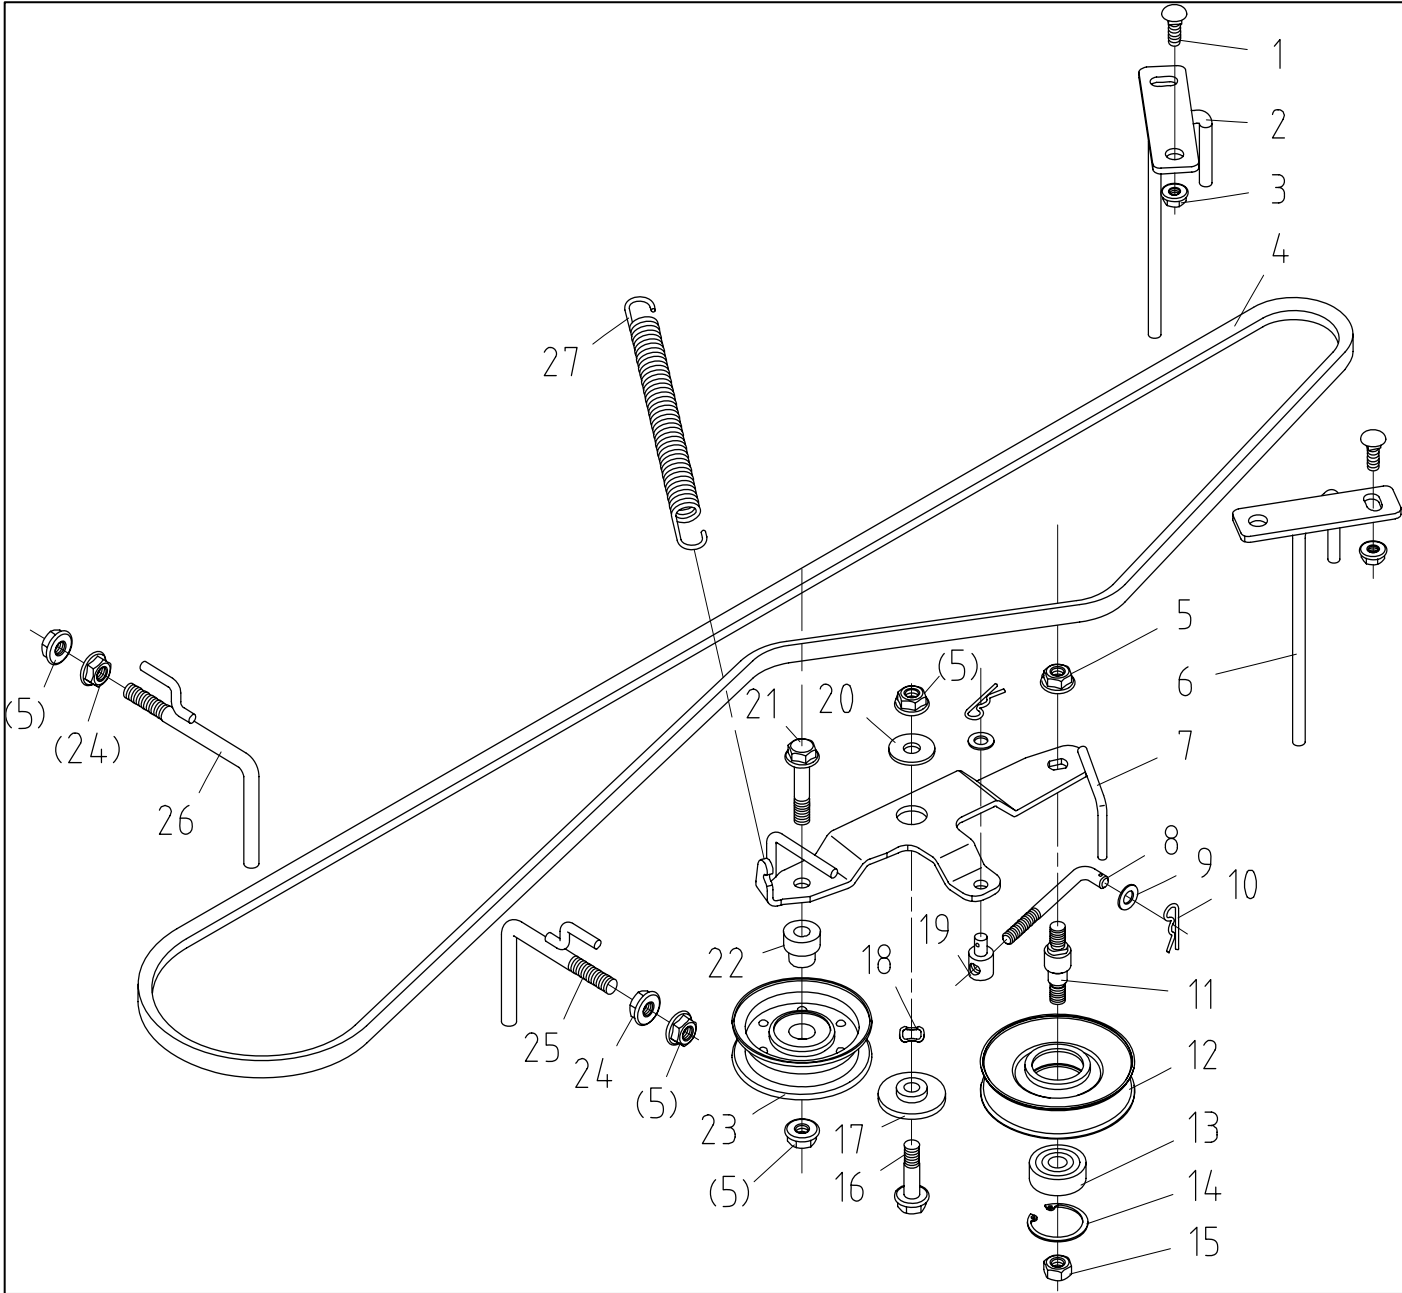

Model: XC160-108

Part Number: 90063133

Year: 2023

S/N <-2302339999

POS	QTY	PARTNUMBER	BESKRIVELSE	DESCRIPTION
1	2	449498	SKRUE M4X16	SCREW M4×16
2	2	436590	SKIVE M10	WASHER
3	1	436571	GASKABEL MED REGULATOR	THROTTLE CABLE
4	1	415950	BESLAG	CORD SPLINT
5	1	LC1P92F-1	LC1P92F-1/452 CC	ENGINE 452CC
6	3	449499	BOLT 3/8"-16-1 1/4"	"TAPPING SCREW 3/8""-16-1 1/4""
7	1	439442	NOT	FLAT KEY 6.35×30
8	1	449500	REMSKIVE	STEP PULLEY
9	1	436590	SKIVE M10	WASHER
10	1	449501	LÅSEMØTRIK M8	FLANGE LOCK NUT M6
11	1	436589	KNIVBOLT	BOLT 3/8-24UNF
12	1	439445	FJEDERSKIVE 7/16"	"SPRING WASHER 7/16""
13	3	439446	SKRUE 5/16"-18-3/4"	" SCREW 5/16""-18 -3/4""
14	2	436590	SKIVE M10	WASHER
15	1	449501	LÅSEMØTRIK M8	FLANGE LOCK NUT M6
16	1	439441	BOLT M8X45	FLANGE BOLT M10×1.5×35
17	1	439447	PAKNING	GASKET
18	1	439448	UDSTØDNINGRØR	EXHAUST PIPE
19	2	439445	FJEDERSKIVE 7/16"	"SPRING WASHER 7/16""

POS	QTY	PARTNUMBER	BESKRIVELSE	DESCRIPTION
1	4	439472	BOLT M8X20	BOLT M8×20
2	1	439473	STANG	LEFT ROD
3	4	449501	LÅSEMØTRIK M8	FLANGE LOCK NUT M6
4	1	436573	KLIPPEREM 48X920	V BELT
5	5	439474	AFSTANDSSTYKKE	FLANGE LOCK NUT M10×1.25
6	1	449504	ARM	.
7	1	439476	BESLAG	DRIVING TENTION ARM
8	1	439477	FORBINDELSSESSTANG	CONNECTING ROD
9	2	436590	SKIVE M10	WASHER
10	2	439478	FJEDERSPLIT	COTTER PIN
11	1	439479	AKSEL	TENTION PULLEY SHAFT
12	1	436574	REMSKIVE	TENSION PULLEY
13	1	436583	LEJE 6203-2RZ	BEARING 61904-2RZ
14	1	439480	LÅSERING 37	SNAP RING 37
15	1	439481	LÅSEMØTRIK M10X1.25	LOCK NUT M10×1.25
16	1	439441	BOLT M8X45	FLANGE BOLT M10×1.5×35
17	1	439483	BØS	DRIVING TENTION ARM BUSHING
18	1	439484	SKIVE 12X18X0.4	WASHER 12×18×0.4
19	1	439485	GEVINDTAP	GEAR SHIFT PIN
20	1	439465	SKIVE 10	BIG WASHER 6
21	1	449506	BOLT M10X1.25X40	" FLANGE BOLT M10×1.25×40
22	1	439487	BØS	TENTION PULLEY BUSHING
23	1	436575	REMSKIVE	TENSION PULLEY
24	2	439488	MØTRIK M10X1.25	" FLANGE NUT M10×1.25
25	1	439490	STANG HØJRE	REAR ROD R
26	1	439491	STANG VENSTRE	REAR ROD L
27	1	436576	FJEDER	SPRING