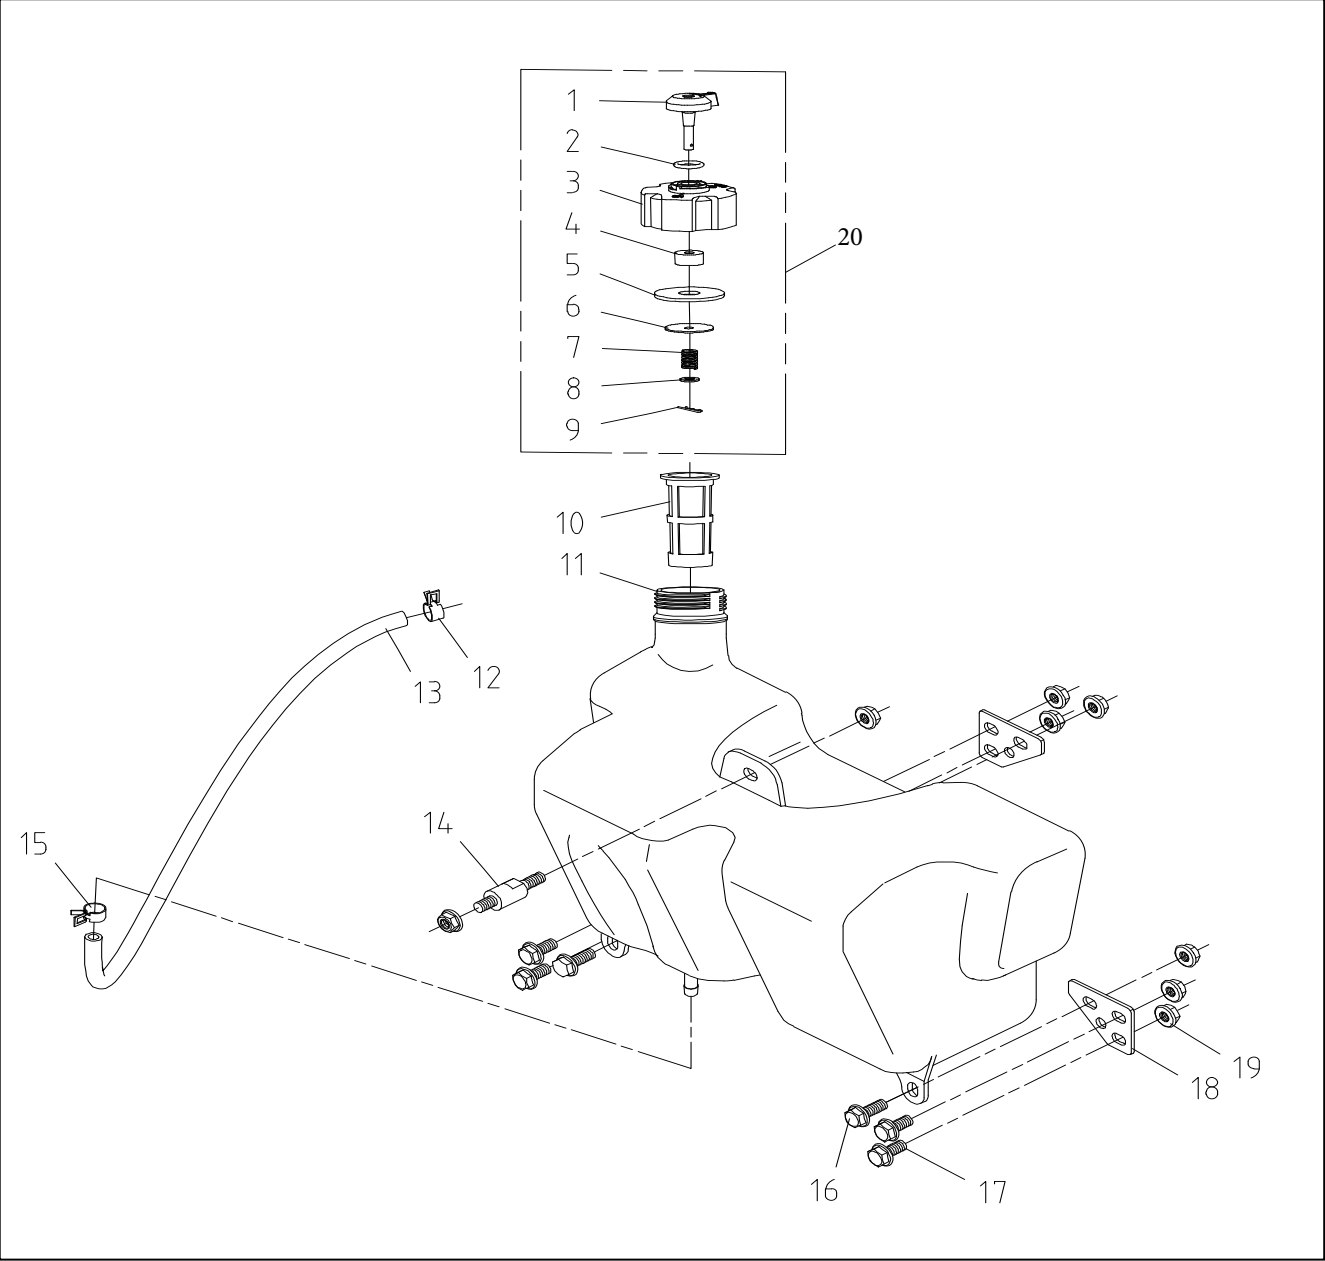

Model: XC160-108

Part Number: 90063133

Year: 2023

S/N <-2302339999

POS	QTY	PARTNUMBER	BESKRIVELSE	DESCRIPTION
1	2	449498	SKRUE M4X16	SCREW M4×16
2	2	436590	SKIVE M10	WASHER
3	1	436571	GASKABEL MED REGULATOR	THROTTLE CABLE
4	1	415950	BESLAG	CORD SPLINT
5	1	LC1P92F-1	LC1P92F-1/452 CC	ENGINE 452CC
6	3	449499	BOLT 3/8"-16-1 1/4"	"TAPPING SCREW 3/8""-16-1 1/4""
7	1	439442	NOT	FLAT KEY 6.35×30
8	1	449500	REMSKIVE	STEP PULLEY
9	1	436590	SKIVE M10	WASHER
10	1	449501	LÅSEMØTRIK M8	FLANGE LOCK NUT M6
11	1	436589	KNIVBOLT	BOLT 3/8-24UNF
12	1	439445	FJEDERSKIVE 7/16"	"SPRING WASHER 7/16""
13	3	439446	SKRUE 5/16"-18-3/4"	" SCREW 5/16""-18 -3/4""
14	2	436590	SKIVE M10	WASHER
15	1	449501	LÅSEMØTRIK M8	FLANGE LOCK NUT M6
16	1	439441	BOLT M8X45	FLANGE BOLT M10×1.5×35
17	1	439447	PAKNING	GASKET
18	1	439448	UDSTØDNINGRØR	EXHAUST PIPE
19	2	439445	FJEDERSKIVE 7/16"	"SPRING WASHER 7/16""

POS	QTY	PARTNUMBER	BESKRIVELSE	DESCRIPTION
1	1	439449	VENTIL	FUEL TANK CAP LEVER
2	1	439450	GUMMIRING	O RING
3	1	439451	TANKDÆKSEL	FUEL TANK CAP
4	1	439452	FILTER	FUEL TANK CAP FILTER
5	1	439453	PAKNING	FUEL TANK CAP SEAL
6	1	439454	TANKPAKNING 6X25X1.5	GASKET 6×25×1.5
7	1	439455	FJEDER	FUEL TANK CAP SPRING
8	1	436590	SKIVE M10	WASHER
9	1	439456	SPLIT	SPLIT PIN
10	1	436572	BENZINFILTER	FILTER CAP
11	1	439457	BRÆNDSTOFTANK	FUEL TANK
12	1	439458	KLEMME	CLIP 10
13	1	439459	BRÆNDSTOFSLANGE	FUEL HOSE
14	1	439460	BOLT	FUEL TANK BOLT
15	1	449502	KLEMME	CLIP ?10
16	2	439441	BOLT M8X45	FLANGE BOLT M10×1.5×35
17	4	439462	BOLT M8X16	BOLT M8×16
18	2	439463	PLADE	FUEL TANK SUPPORT
19	8	449501	LÅSEMØTRIK M8	FLANGE LOCK NUT M6
20	1	451018	TANKLÅG KPL.	FUEL CAP ASSY