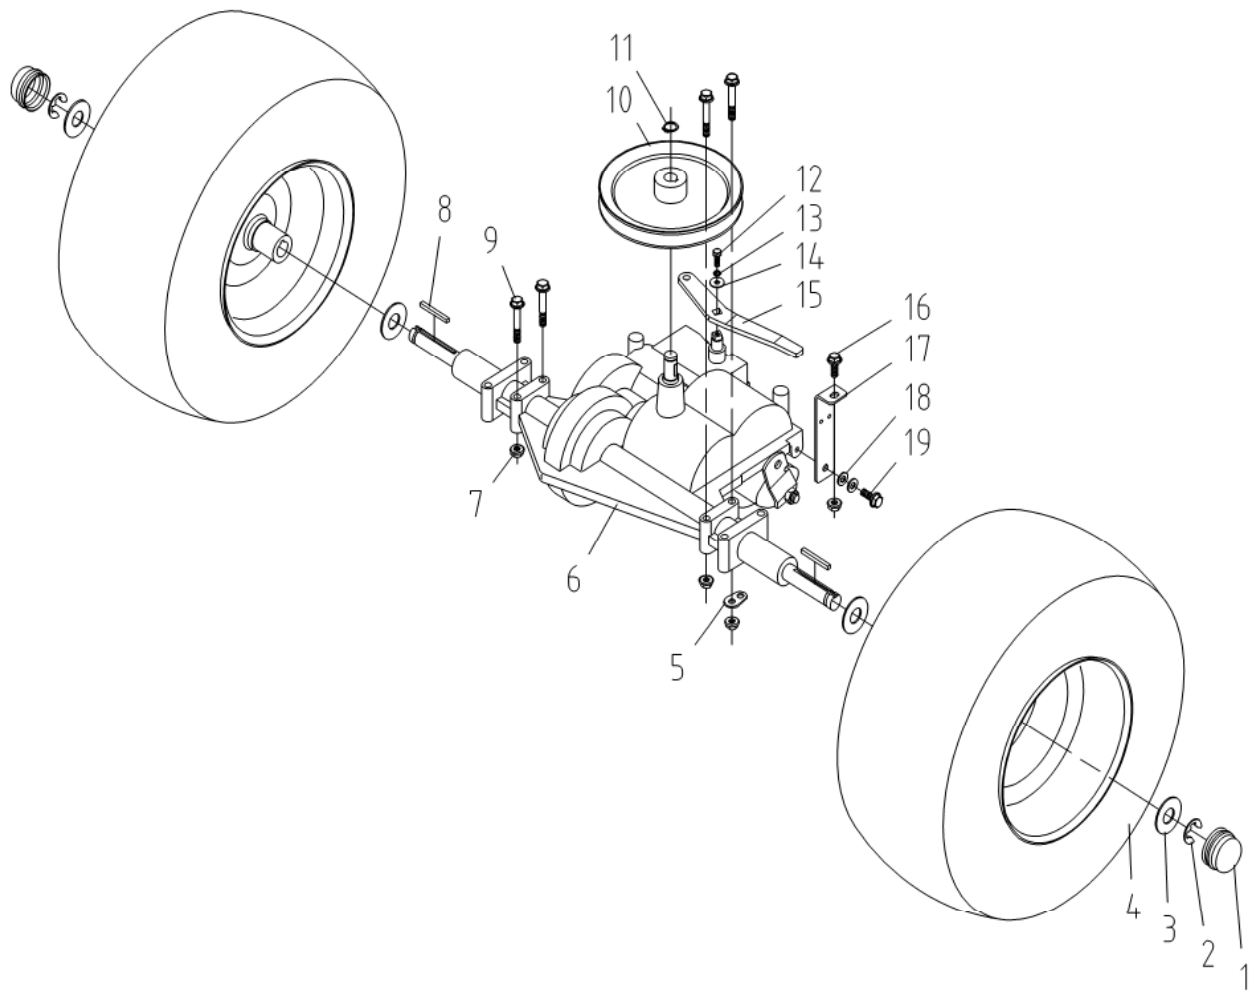

POS	QTY	PARTNUMBER	BESKRIVELSE	DESCRIPTION
1	2	439521	KAPPE	HUB COVER
2	2	439532	LÅSERING 12	RETAINER RING 15
3	4	439522	SKIVE 20X43X3	WASHER 20×43×3
4	2	436584	BAGHJUL	REAR WHEEL ASSEMBLY
5	1	439533	PLADE	PLATE
6	1	439534	GEARBOX	GEAR BOX
7	5	439444	LÅSEMØTRIK M8	FLANGE LOCK NUT M6
8	2	439535	SPLIT 4.75X7.75X60	FLAT KEY 4.75× 4.75×60
9	4	439441	BOLT M8X45	FLANGE BOLT M10×1.5×35
10	1	439536	REMHJUL	DRIVING PASSIVE WHEEL
11	1	436587	SEEGERRING	SNAP RING 19
12	1	439537	BOLT 1/4"-28-3/4"	"BOLT 1/4"-28 -3/4"
13	1	439440	FJEDERSKIVE 10	SPRING WASHER 10
14	1	439465	SKIVE 10	BIG WASHER 6
15	1	439538	GEARDEL	GEAR SHIFT ARM
16	1	439441	BOLT M8X45	FLANGE BOLT M10×1.5×35
17	1	439539	FORBINDELSSESSTANG	CONNECTING PLATE
18	2	436590	SKIVE M8	WASHER
19	2	439540	SKRUE M8X20	SCREW M8X20