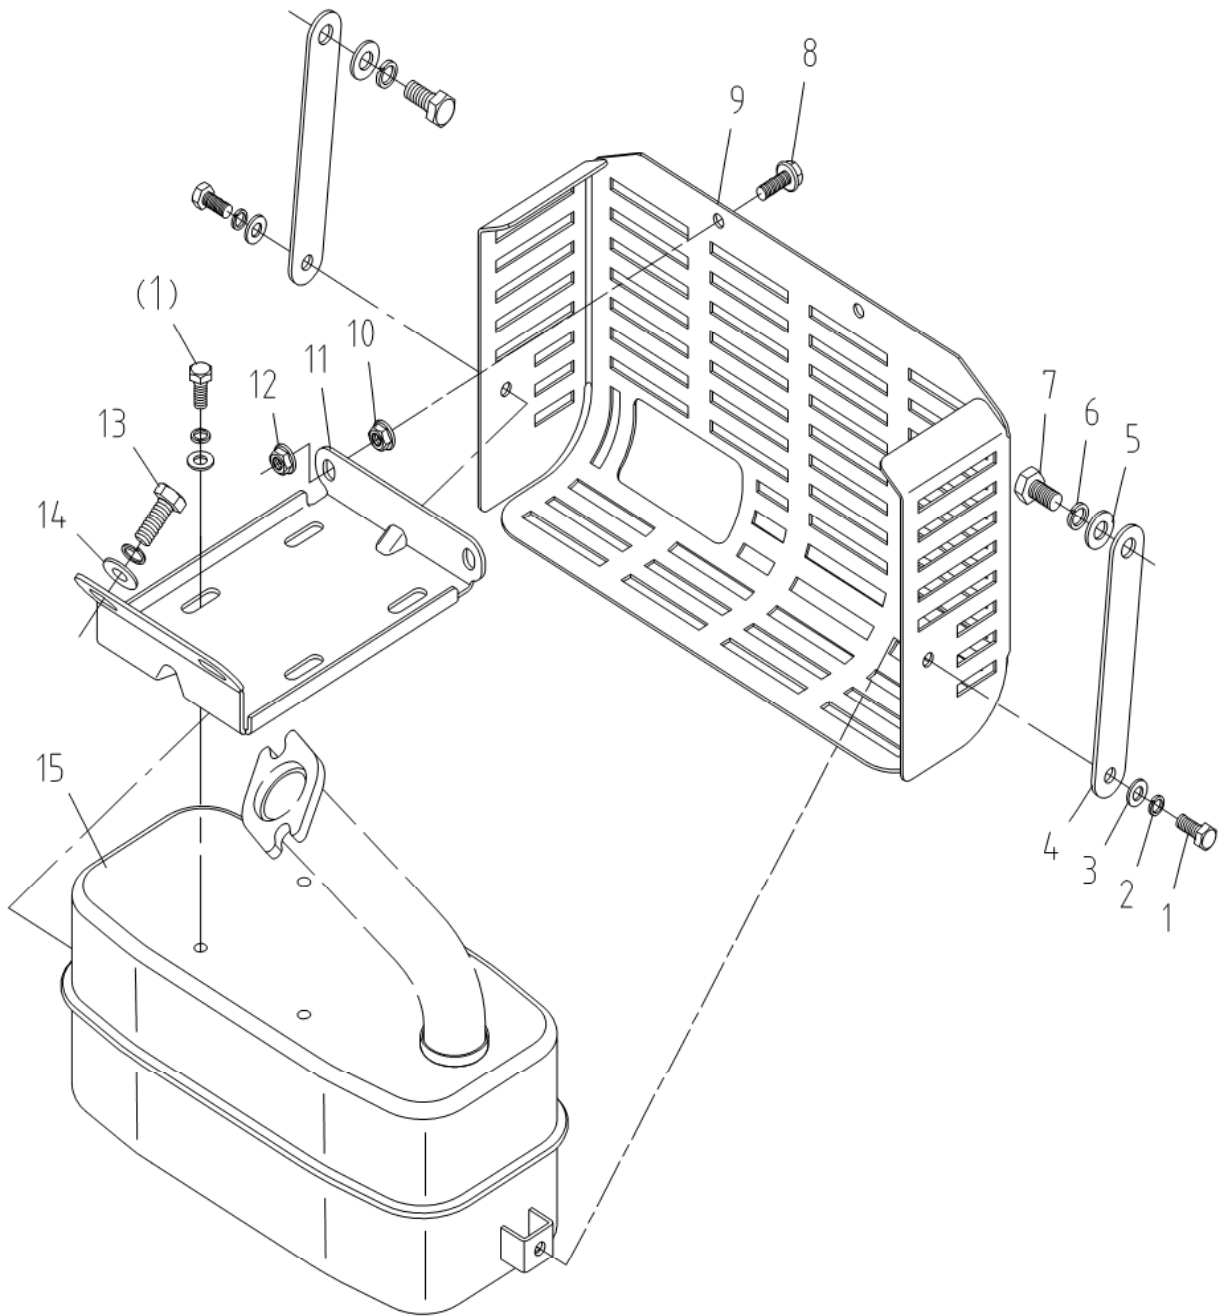

Art.Nr. 90063129
Model: XC140-98
Year: 2018

POS	QTY	PARTNUMBER	BESKRIVELSE	DESCRIPTION
1	2	439437	BOLT M6X16	SCREW M6X16
2	2	436590	SKIVE M8	WASHER
3	1	436571	GASKABEL MED REGULATOR	THROTTLE CABLE
4	2	439438	MØTRIK M8	HEXAGON NUT M8
5	1	415950	BESLAG	CORD SPLINT
6	1	438710	LC1P90F-1/432 CC	ENGINE, LONCIN 432CC
7	3	436590	SKIVE M8	WASHER
8	3	439440	FJEDERSKIVE 10	SPRING WASHER 10
9	3	439441	BOLT M8X45	FLANGE BOLT M10×1.5×35
10	1	439442	NOT	FLAT KEY 6.35×30
11	1	439443	REMSKIVE	STEP PULLEY
12	1	436590	SKIVE M8	WASHER
13	1	439444	LÅSEMØTRIK M6	FLANGE LOCK NUT M6
14	1	436589	KNIVBOLT 3/8"-24 - 1 1/4"	BOLT
15	1	439445	FJEDERSKIVE 7/16"	"SPRING WASHER 7/16""
16	3	439446	SKRUE 5/16"-18-3/4"	" SCREW 5/16""-18 -3/4""
17	3	439445	FJEDERSKIVE 7/16"	"SPRING WASHER 7/16""
18	2	436590	SKIVE M8	WASHER
19	1	439444	LÅSEMØTRIK M6	FLANGE LOCK NUT M6
20	1	439441	BOLT M8X45	FLANGE BOLT M10×1.5×35
21	1	439447	PAKNING	GASKET
22	1	439448	UDSTØDNING	EXHAUST PIPE

POS	QTY	PARTNUMBER	BESKRIVELSE	DESCRIPTION
1	1	439449	VENTIL	FUEL TANK CAP LEVER
2	1	439450	GUMMIRING	O RING
3	1	439451	TANKDÆKSEL	FUEL TANK CAP
3A	1	451018	TANKLÅG KPL.	FUEL CAP ASSY
4	1	439452	FILTER	FUEL TANK CAP FILTER
5	1	439453	PAKNING	FUEL TANK CAP SEAL
6	1	439454	TANKPAKNING 6X25X1.5	GASKET 6×25×1.5
7	1	439455	FJEDER	FUEL TANK CAP SPRING
8	1	436590	SKIVE M8	WASHER
9	1	439456	SPLIT	SPLIT PIN
10	1	436572	BENZINFILTER	FILTER CAP
11	1	439457	BRÆNDSTOFTANK	FUEL TANK
12	1	439458	KLEMME	CLIP 10
13	1	439459	BRÆNDSTOFSLANGE	FUEL HOSE
14	1	439460	BOLT	FUEL TANK BOLT
15	1	439461	KLEMME	TUBE HOOP
16	2	439441	BOLT M8X45	FLANGE BOLT M10×1.5×35
17	4	439462	BOLT M8X16	BOLT M8×16
18	2	439463	PLADE	FUEL TANK SUPPORT
19	6	439444	LÅSEMØTRIK M6	FLANGE LOCK NUT M6
20	2	439464	SPÆNDESTYKKE M8	BUCKLE NUT M8