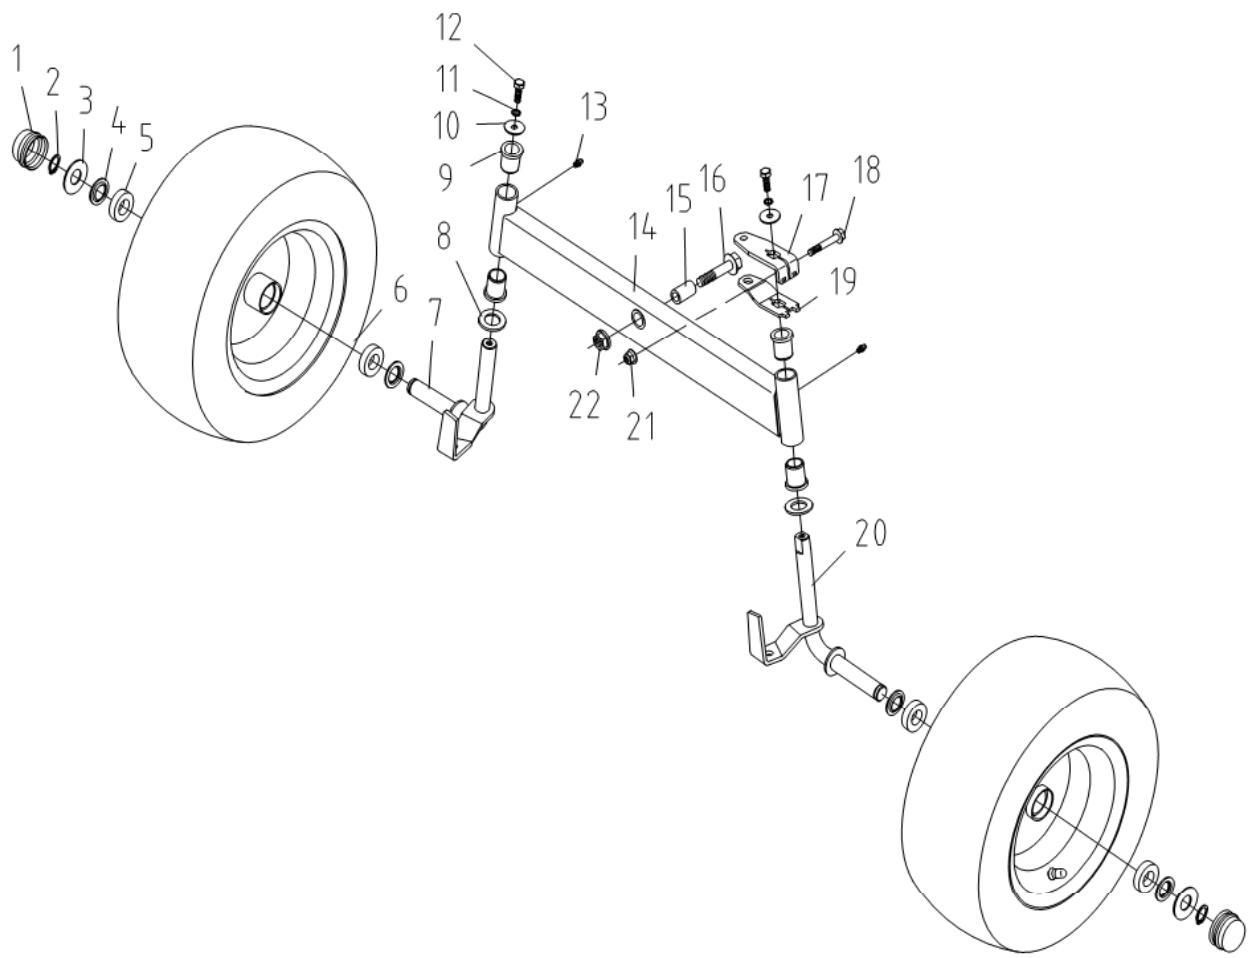

POS	QTY	PARTNUMBER	BESKRIVELSE	DESCRIPTION
1	2	439521	KAPPE	HUB COVER
2	2	436587	SEEGERRING	SNAP RING 19
3	2	439522	SKIVE 20X43X3	WASHER 20x43x3
4	4	439523	SKIVE	WASHER
5	4	436583	LEJE 61904-2RZ	BEARING
6	2	436582	FORHJUL	FRONT WHEEL ASSEMBLY
7	1	439524	AKSEL	LEFT STUB AXLE
8	2	436590	SKIVE M8	WASHER
9	4	439525	BØS	BUSHING
10	2	434364	SKIVE	CLUTCH ADJUSTING WASHER
11	2	439440	FJEDERSKIVE 10	SPRING WASHER 10
12	2	439462	BOLT M8X16	BOLT M8x16
13	2	439498	DYSE	OIL INJECTION NOZZLE
14	1	439526	FRONTPLADE	FRONG AXLE
15	1	439527	FORRØR	LINER TUBE
16	1	439528	BOLT M12X1.25X60	FLANGE BOLT M12x1.25x60
17	1	439529	BESLAG	TURNNG ARM 2
18	1	439441	BOLT M8X45	FLANGE BOLT M10x1.5x35
19	1	439530	BESLAG	TURNNG ARM 1
20	1	439531	HJULGAFFEL	RIGHT STUB AXLE
21	1	439444	LÅSEMØTRIK M8	FLANGE LOCK NUT M6
22	1	439474	LÅSEMØTRIK M10X1.25	FLANGE LOCK NUT M10x1.25