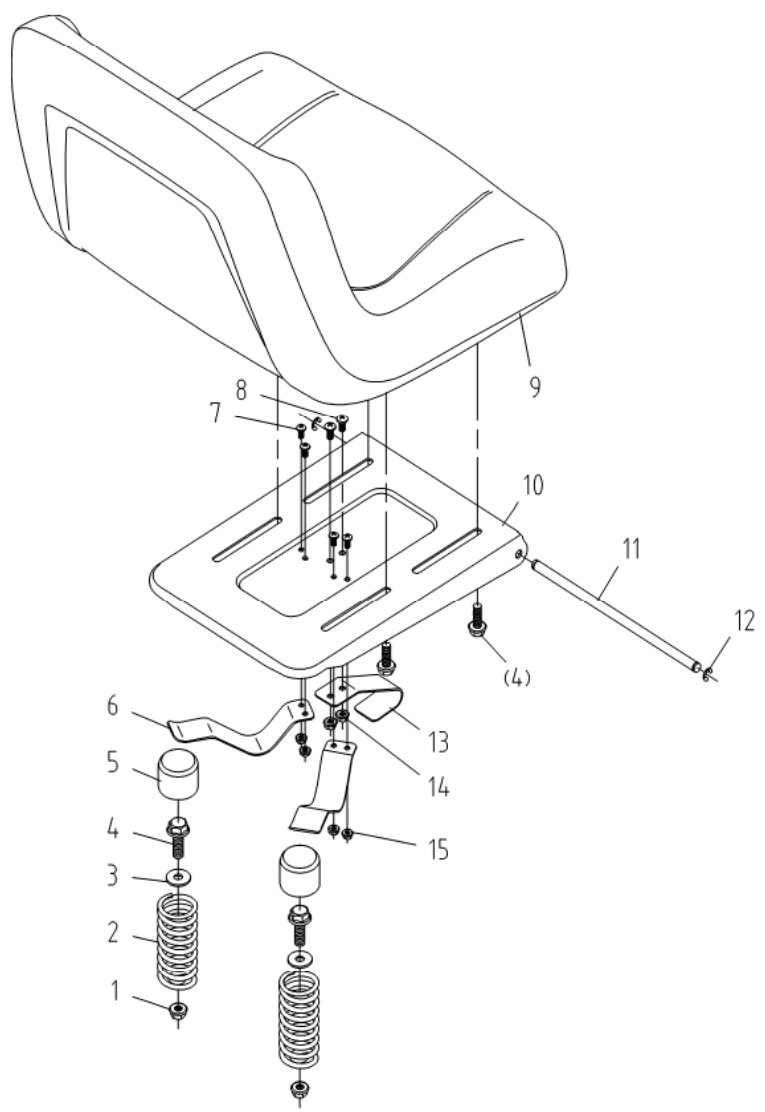

POS	QTY	PARTNUMBER	BESKRIVELSE	DESCRIPTION
1	2	439444	LÅSEMØTRIK M8	FLANGE LOCK NUT M6
2	2	439572	FJEDER	SEAT SPRING
3	2	439465	SKIVE 10	BIG WASHER 6
4	6	439441	BOLT M8X45	FLANGE BOLT M10×1.5×35
5	2	439573	PROP	SPRING CAP
6	2	439574	BESLAG	SPRING FLAKE
7	4	439437	SKRUE M4X16	SCREW M4×16
8	2	439437	SKRUE M4X16	SCREW M4×16
9	1	439575	SÆDE	SEAT
10	1	439576	BESLAG	SEAT BRACKET
11	1	439577	STANG	PIN
12	2	439532	LÅSERING 12	RETAINER RING 15
13	1	439578	BESLAG	SEAT SWITCH CONTACT
14	2	439444	LÅSEMØTRIK M8	FLANGE LOCK NUT M6
15	4	439444	LÅSEMØTRIK M8	FLANGE LOCK NUT M6