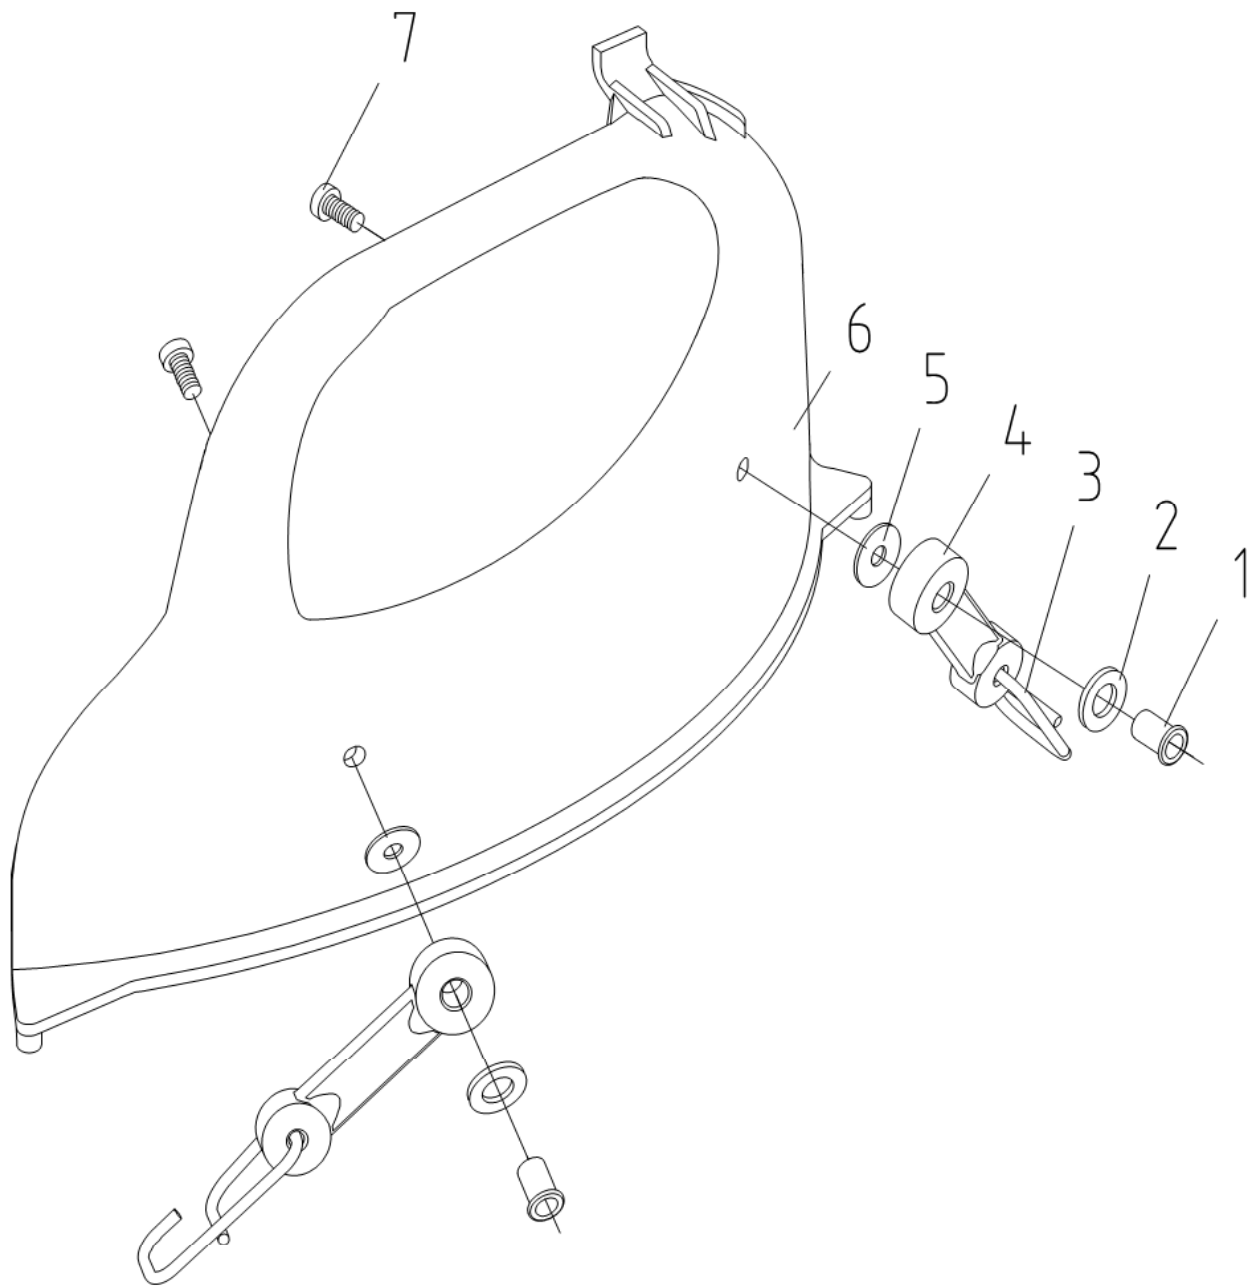

POS	QTY	PARTNUMBER	BESKRIVELSE	DESCRIPTION
1	2	439655	MØTRIK M6X13.5	NUT M6×13.5
2	2	436590	SKIVE M8	WASHER
3	2	439656	KROG	HOOK
4	2	439657	GUMMIBØS	BELT
5	2	439658	SKIVE 6	WASHER 6
6	1	436607	BIOKLIP SKÆRM	MULCH COVER
7	2	439437	SKRUE M4X16	SCREW M4×16