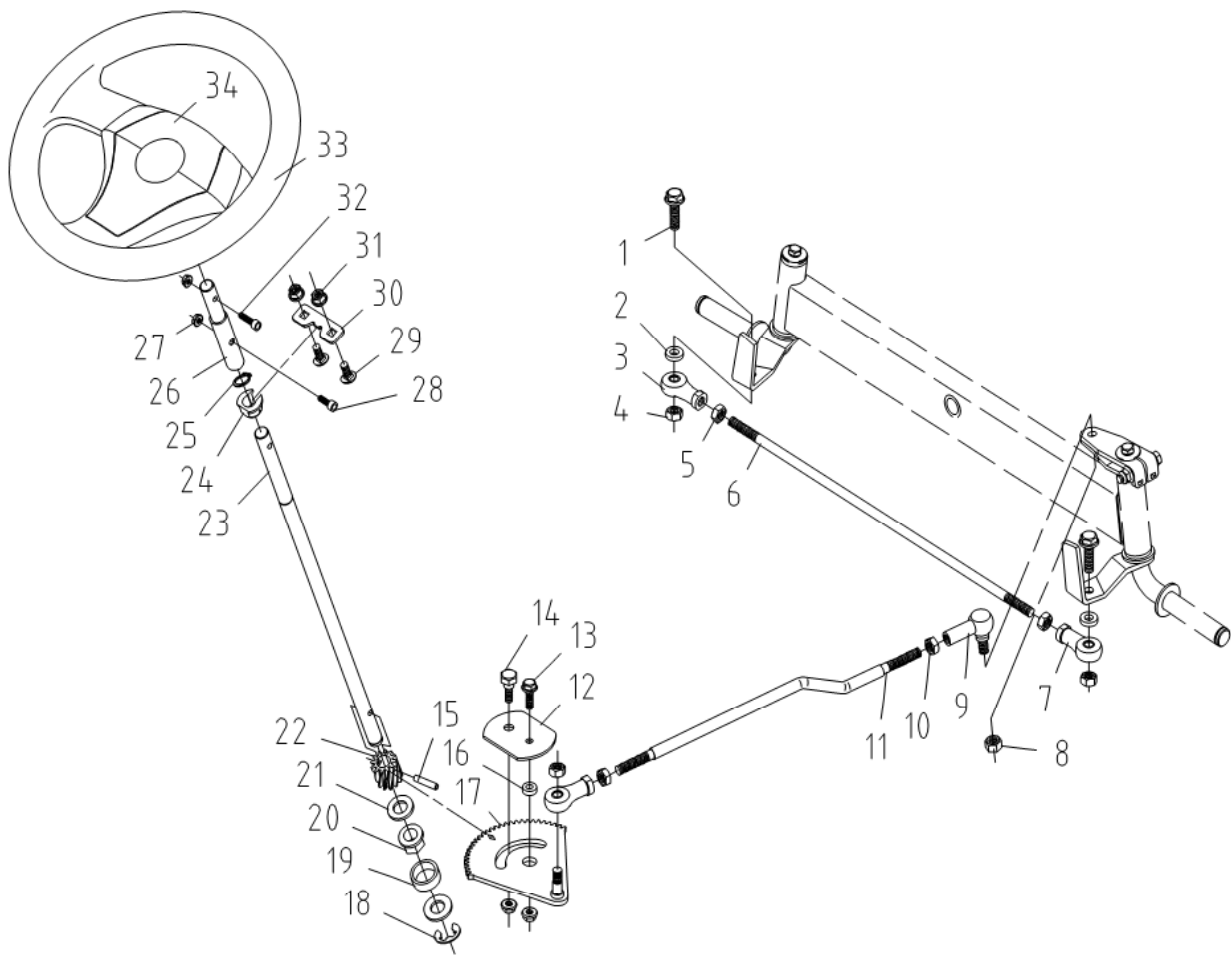

POS	QTY	PARTNUMBER	BESKRIVELSE	DESCRIPTION
1	2	439441	BOLT M8X45	FLANGE BOLT M10×1.5×35
2	2	439541	SKIVE 10.1X20X4	WASHER 10.1×20×4
3	1	440875	FORBIDELSESLIJE VENSTRE	JOINT BEARING SIJK10C L
4	3	439481	LÅSEMØTRIK M10X1.25	LOCK NUT M10×1.25
5	1	440874	MØTRIK Ø10-LH	HEXAGON NUT 10-LH
6	1	439543	STYRESTANG	PULL ROD
7	2	440870	FORBINDELSLEJE HØJRE	JOINT BEARING SIJK10C
8	1	439544	LÅSEMØTRIK M10	LOCK NUT M10
9	1	439545	FORBINDELSLED M10	JOINT BEARING M10
10	3	439438	LÅSEMØTRIK M8	HEXAGON NUT M8
11	1	439546	FORBINDELSSTANG	LINK ROD
12	1	439547	BESLAG	DOUBLE HOLE BOARD
13	1	439441	BOLT M8X45	FLANGE BOLT M10×1.5×35
14	1	439548	SKRUE	SCREW
15	1	439549	SPLIT 6X26	PIN 6×26
16	1	439550	BØS	BUSHING
17	1	439551	STYREPLADE	STEERING SECTOR GEAR
18	1	439532	LÅSERING 12	RETAINER RING 15
19	1	439552	BØS	BUSHING
20	1	439553	BØSNING	HEXAGON BUSHING
21	2	436590	SKIVE M16	WASHER
22	1	439554	GEAR TANDHJUL	GEAR
23	1	439555	RATSTAMME	STEERING SHAFT
24	1	439556	BØS	HATCH BUSHING
25	1	436587	SEEGERRING	SNAP RING 19
26	1	439557	FORBINDELSSTANG	STEERING CONNECT SHAFT
27	2	439444	LÅSEMØTRIK M6	FLANGE LOCK NUT M6
28	1	439492	SKRUE M6X20	SCREW M6×20
29	2	439472	BOLT M8X20	BOLT M8×20
30	1	439558	BESLAG	SQUARE HOLE BOARD
31	4	439444	LÅSEMØTRIK M6	FLANGE LOCK NUT M6
32	1	439492	SKRUE M6X20	SCREW M6×20
33	1	439559	RAT	STEERING WHEEL
34	1	439560	DÆKSEL FOR RAT	STEERING WHEEL CAP