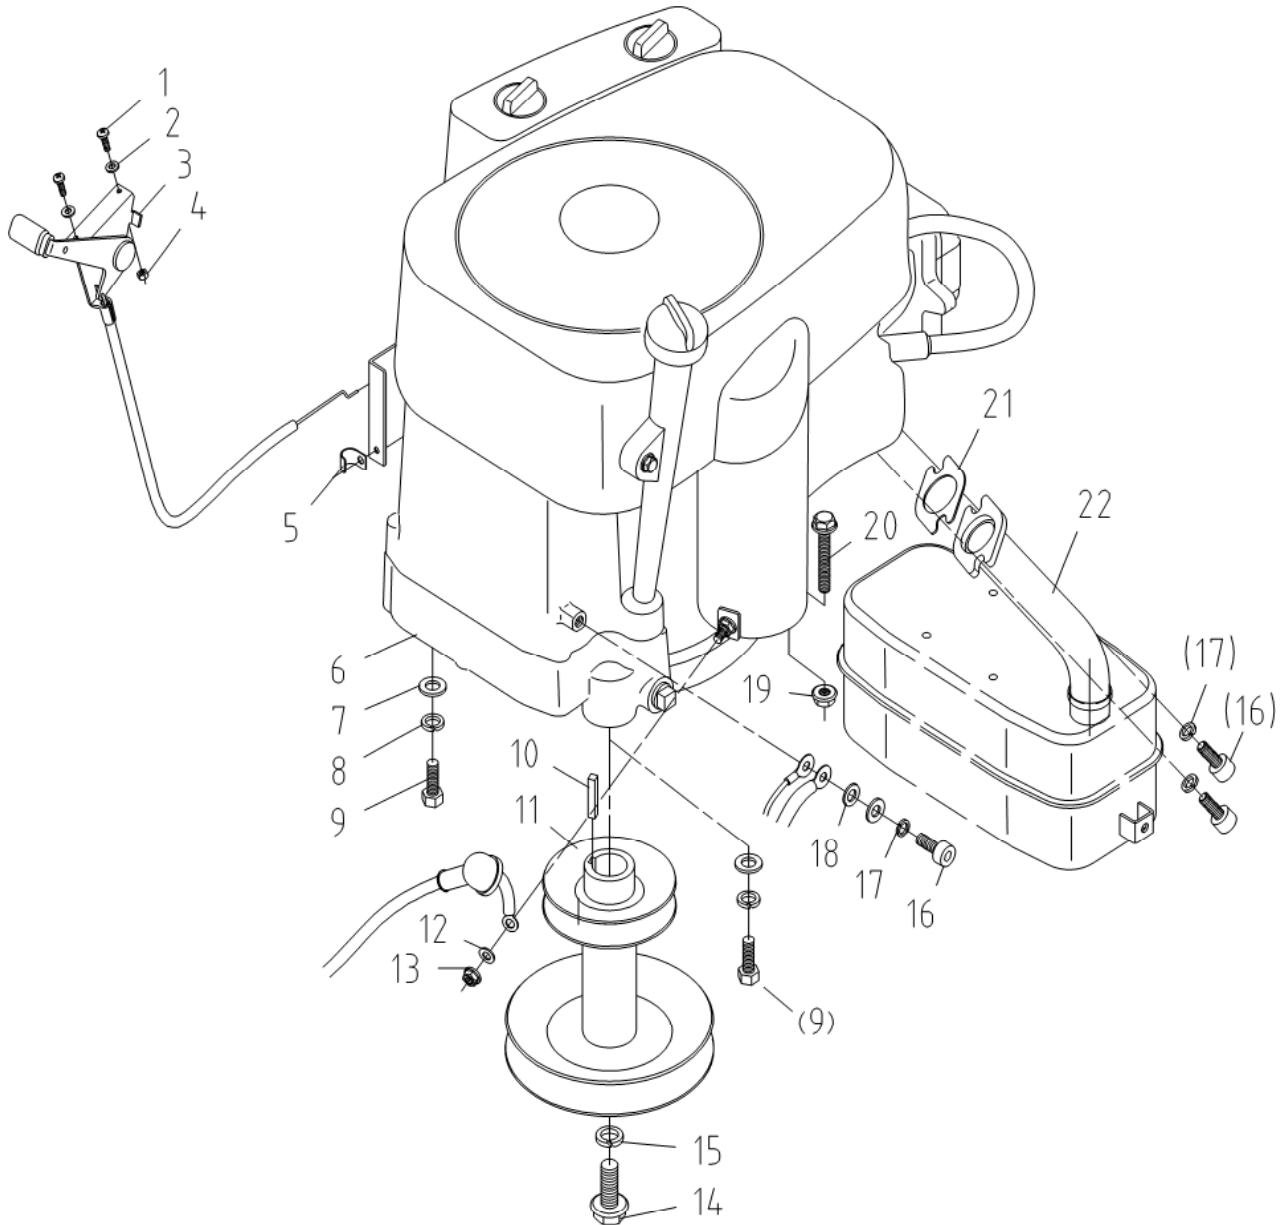

Art.Nr. 90063129
Model: XC140-98
Year: 2018

POS	QTY	PARTNUMBER	BESKRIVELSE	DESCRIPTION
1	2	439437	BOLT M6X16	SCREW M6X16
2	2	436590	SKIVE M8	WASHER
3	1	436571	GASKABEL MED REGULATOR	THROTTLE CABLE
4	2	439438	MØTRIK M8	HEXAGON NUT M8
5	1	415950	BESLAG	CORD SPLINT
6	1	438710	LC1P90F-1/432 CC	ENGINE, LONCIN 432CC
7	3	436590	SKIVE M8	WASHER
8	3	439440	FJEDERSKIVE 10	SPRING WASHER 10
9	3	439441	BOLT M8X45	FLANGE BOLT M10×1.5×35
10	1	439442	NOT	FLAT KEY 6.35×30
11	1	439443	REMSKIVE	STEP PULLEY
12	1	436590	SKIVE M8	WASHER
13	1	439444	LÅSEMØTRIK M6	FLANGE LOCK NUT M6
14	1	436589	KNIVBOLT 3/8"-24 - 1 1/4"	BOLT
15	1	439445	FJEDERSKIVE 7/16"	"SPRING WASHER 7/16""
16	3	439446	SKRUE 5/16"-18-3/4"	" SCREW 5/16""-18 -3/4""
17	3	439445	FJEDERSKIVE 7/16"	"SPRING WASHER 7/16""
18	2	436590	SKIVE M8	WASHER
19	1	439444	LÅSEMØTRIK M6	FLANGE LOCK NUT M6
20	1	439441	BOLT M8X45	FLANGE BOLT M10×1.5×35
21	1	439447	PAKNING	GASKET
22	1	439448	UDSTØDNING	EXHAUST PIPE

POS	QTY	PARTNUMBER	BESKRIVELSE	DESCRIPTION
1	1	439449	VENTIL	FUEL TANK CAP LEVER
2	1	439450	GUMMIRING	O RING
3	1	439451	TANKDÆKSEL	FUEL TANK CAP
3A	1	451018	TANKLÅG KPL.	FUEL CAP ASSY
4	1	439452	FILTER	FUEL TANK CAP FILTER
5	1	439453	PAKNING	FUEL TANK CAP SEAL
6	1	439454	TANKPAKNING 6X25X1.5	GASKET 6×25×1.5
7	1	439455	FJEDER	FUEL TANK CAP SPRING
8	1	436590	SKIVE M8	WASHER
9	1	439456	SPLIT	SPLIT PIN
10	1	436572	BENZINFILTER	FILTER CAP
11	1	439457	BRÆNDSTOFTANK	FUEL TANK
12	1	439458	KLEMME	CLIP 10
13	1	439459	BRÆNDSTOFSLANGE	FUEL HOSE
14	1	439460	BOLT	FUEL TANK BOLT
15	1	439461	KLEMME	TUBE HOOP
16	2	439441	BOLT M8X45	FLANGE BOLT M10×1.5×35
17	4	439462	BOLT M8X16	BOLT M8×16
18	2	439463	PLADE	FUEL TANK SUPPORT
19	6	439444	LÅSEMØTRIK M6	FLANGE LOCK NUT M6
20	2	439464	SPÆNDESTYKKE M8	BUCKLE NUT M8