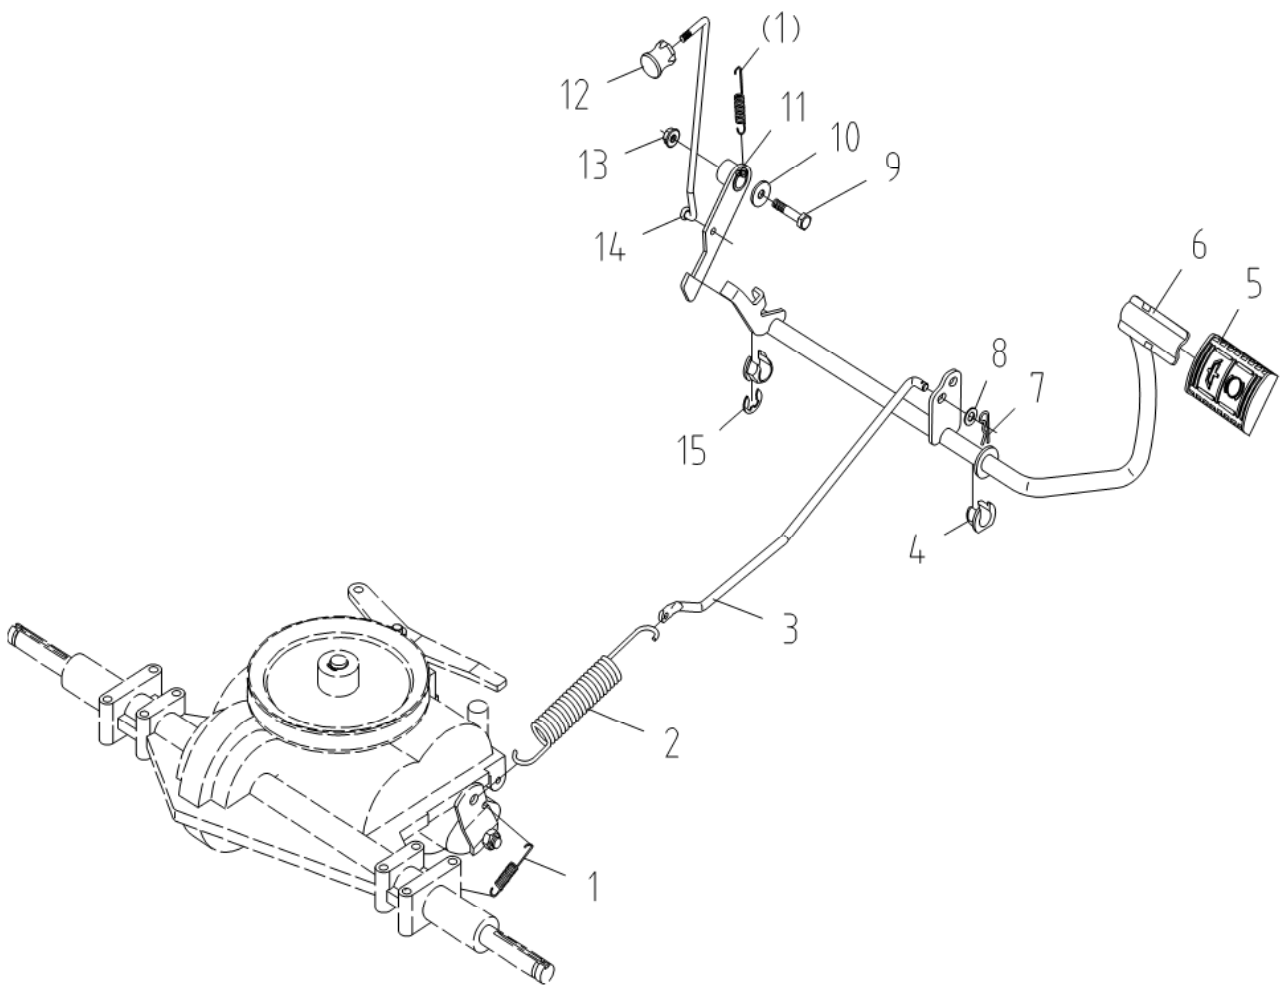

POS	QTY	PARTNUMBER	BESKRIVELSE	DESCRIPTION
1	2	439521	KAPPE	HUB COVER
2	2	436587	SEEGERRING	SNAP RING 19
3	2	439522	SKIVE 20X43X3	WASHER 20x43x3
4	4	439523	SKIVE	WASHER
5	4	436583	LEJE 61904-2RZ	BEARING
6	2	436582	FORHJUL	FRONT WHEEL ASSEMBLY
7	1	439524	AKSEL	LEFT STUB AXLE
8	2	436590	SKIVE M8	WASHER
9	4	439525	BØS	BUSHING
10	2	434364	SKIVE	CLUTCH ADJUSTING WASHER
11	2	439440	FJEDERSKIVE 10	SPRING WASHER 10
12	2	439462	BOLT M8X16	BOLT M8x16
13	2	439498	DYSE	OIL INJECTION NOZZLE
14	1	439526	FRONTPLADE	FRONG AXLE
15	1	439527	FORRØR	LINER TUBE
16	1	439528	BOLT M12X1.25X60	FLANGE BOLT M12x1.25x60
17	1	439529	BESLAG	TURNNG ARM 2
18	1	439441	BOLT M8X45	FLANGE BOLT M10x1.5x35
19	1	439530	BESLAG	TURNNG ARM 1
20	1	439531	HJULGAFFEL	RIGHT STUB AXLE
21	1	439444	LÅSEMØTRIK M8	FLANGE LOCK NUT M6
22	1	439474	LÅSEMØTRIK M10X1.25	FLANGE LOCK NUT M10x1.25

POS	QTY	PARTNUMBER	BESKRIVELSE	DESCRIPTION
1	1	436574	REMSKIVE	TENSION PULLEY
2	1	439561	GEARSTANG	SHIFT LEVER
3	1	439441	BOLT M8X45	FLANGE BOLT M10×1.5×35
4	1	439562	FJEDER 3X18	TORSION SPRING 3×18
5	1	439532	LÅSERING 12	RETAINER RING 15
6	2	439556	BØS	HATCH BUSHING
7	1	439444	LÅSEMØTRIK M8	FLANGE LOCK NUT M6
8	1	439563	BESLAG	SHIFT AXLE
9	1	439564	STANG	SHIFT ROD
10	1	439485	GEARDEL	GEAR SHIFT PIN
11	2	436590	SKIVE M8	WASHER
12	2	439478	FJEDERSPLIT	SPRING PIN