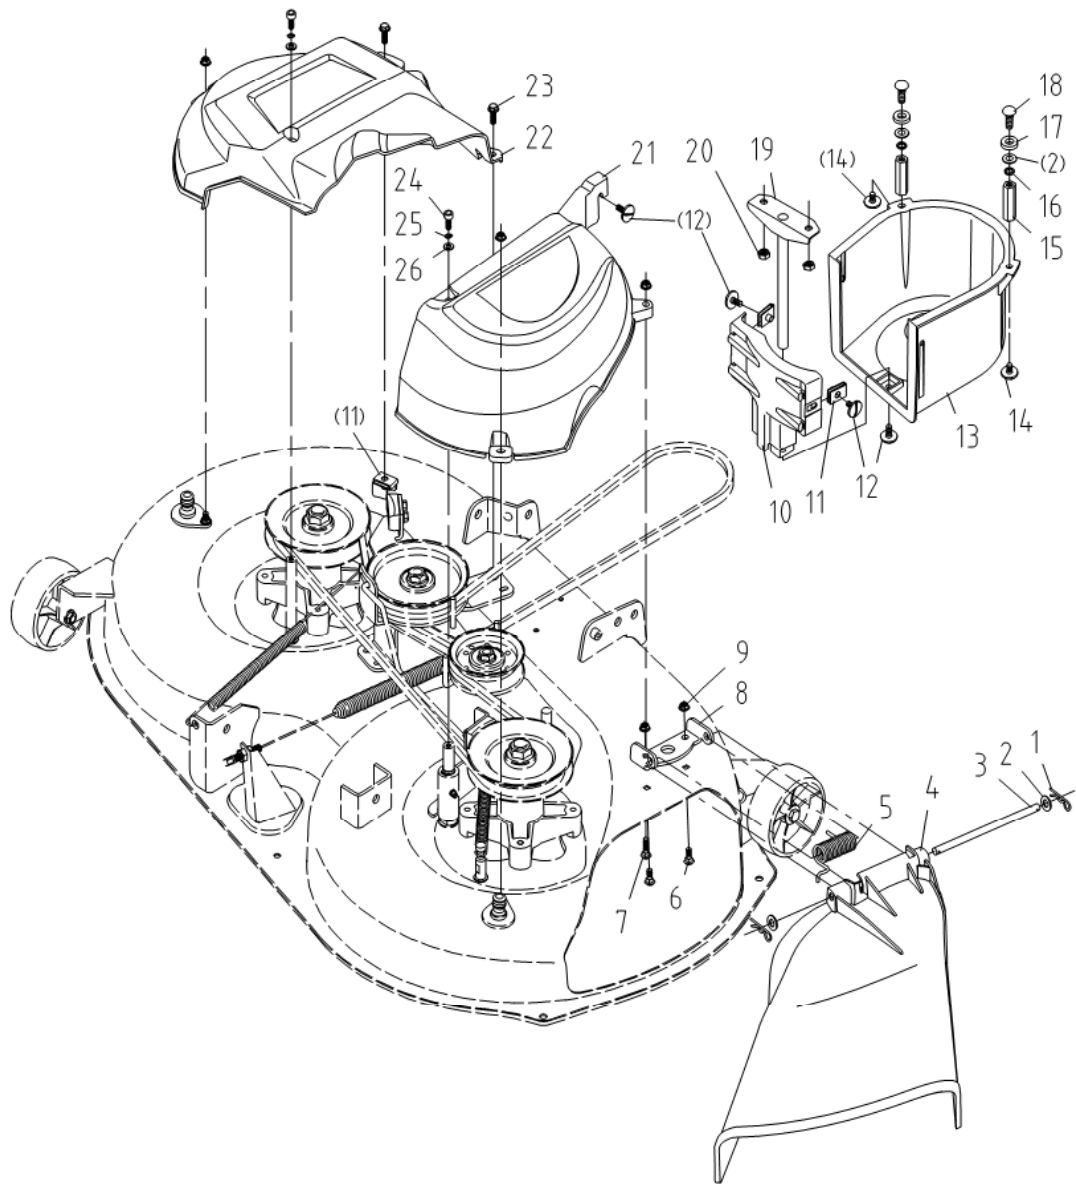

POS	QTY	PARTNUMBER	BESKRIVELSE	DESCRIPTION
1	2	439478	FJEDERSPLIT	SPRING PIN
2	4	436590	SKIVE M8	WASHER
3	1	439646	STIFT 8X163	PIN 8×163
4	1	439647	UDKASTER	DISCHARGE GUARD
5	1	439562	FJEDER 3X18	TORSION SPRING 3×18
6	2	439472	BOLT M8X20	BOLT M8×20
7	1	439472	BOLT M8X20	BOLT M8×20
8	1	439648	HÆNGSEL	HINGE
9	5	439444	LÅSEMØTRIK M8	FLANGE LOCK NUT M6
10	1	439649	SKJOLD	REAR SHIELD
11	3	439509	MØTRIK	BUCKLE NUT M6
12	4	439622	SKRUE M6X16	SCREW M6×16
13	1	439650	SKJOLD	FRONT SHIELD
14	2	439622	SKRUE M6X16	SCREW M6×16
15	2	439651	STANG	HEXAGONAL ROD
16	2	439440	FJEDERSKIVE 10	SPRING WASHER 10
17	2	439541	SKIVE 10.1X20X4	WASHER 10.1×20×4
18	2	439472	BOLT M8X20	BOLT M8×20
19	1	439652	BESLAG	BRACKET
20	2	439544	LÅSEMØTRIK M10	LOCK NUT M10
21	1	439653	SKJOLD	RIGHT SHIELD
22	1	439654	SKJOLD	LEFT SHIELD
23	2	439441	BOLT M8X45	FLANGE BOLT M10×1.5×35
24	2	439492	SKRUE M6X20	SCREW M6×20
25	2	439440	FJEDERSKIVE 10	SPRING WASHER 10
26	2	439465	SKIVE 10	BIG WASHER 6