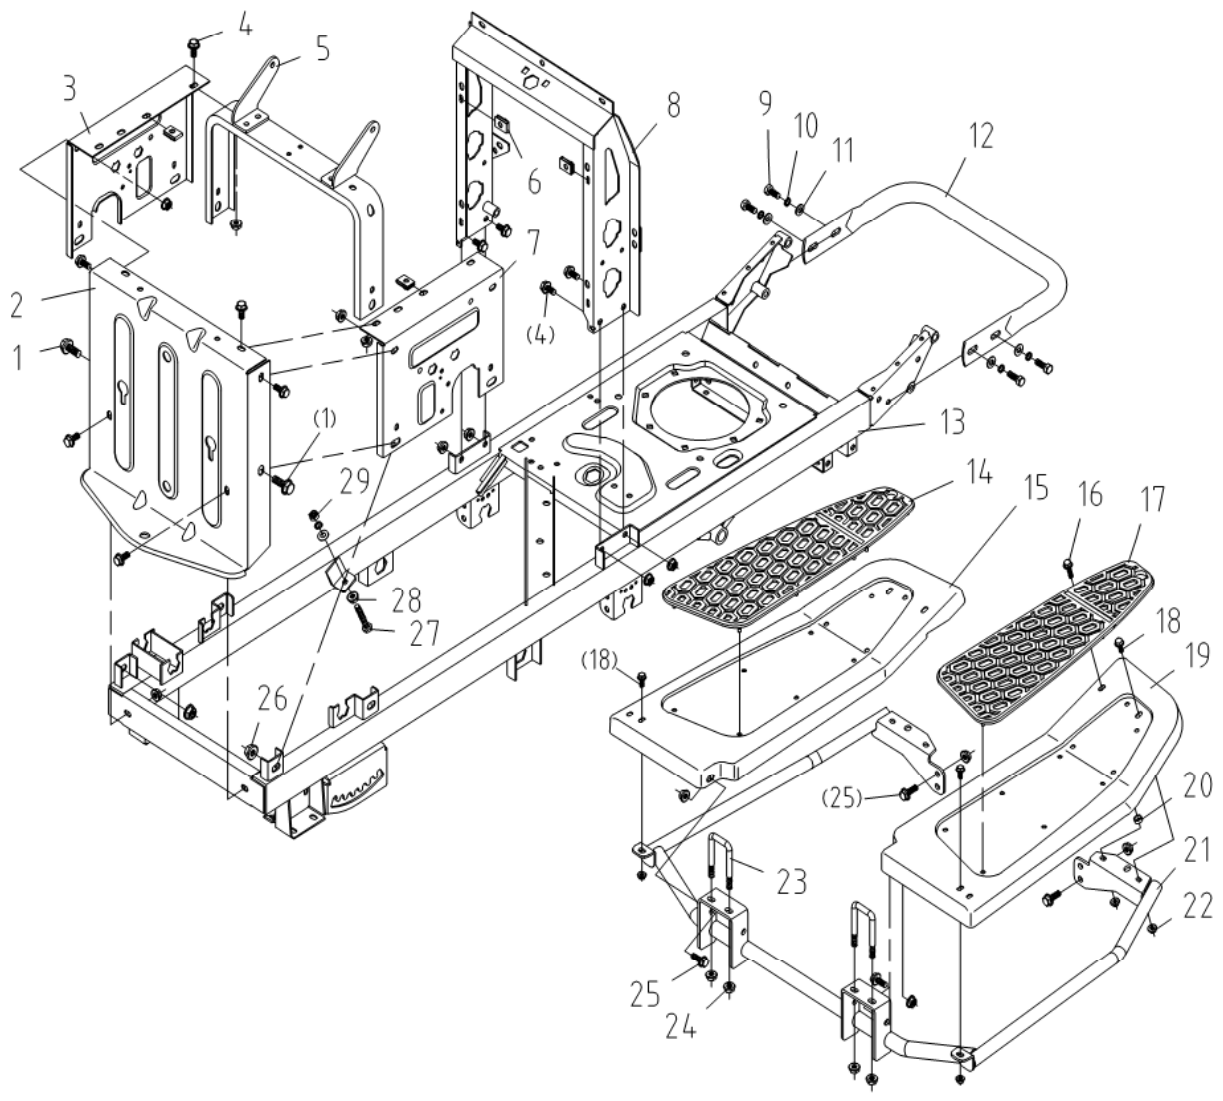

POS	QTY	PARTNUMBER	BESKRIVELSE	DESCRIPTION
1	2	439441	BOLT M8X45	FLANGE BOLT M10×1.5×35
2	1	439506	BESLAG	REAR BRACKET
3	1	439507	BESLAG	LEFT BRACKET
4	12	439441	BOLT M8X45	FLANGE BOLT M10×1.5×35
5	1	439508	BESLAG	SEAT BRACKET
6	8	439509	MØTRIK	BUCKLE NUT M6
7	1	439510	BESLAG	RIGHT BRACKET
8	1	439511	BESLAG	STEERING BRACKET
9	4	439462	BOLT M8X16	BOLT M8×16
10	5	439440	FJEDERSKIVE 10	SPRING WASHER 10
11	5	439465	SKIVE 10	BIG WASHER 6
12	1	439512	KOFANGER	BUMPER
13	1	439513	RAMME	FRAME
14	1	439514	GUMMIMÅTTE	MAT L
15	1	439515	FODPLADE	FOOT BOARD L
16	2	439441	BOLT M8X45	FLANGE BOLT M10×1.5×35
17	1	439516	GUMMIMÅTTE	MAT R
18	4	439441	BOLT M8X45	FLANGE BOLT M10×1.5×35
19	1	439517	FODPLADE	FOOT BOARD R
20	2	439518	BØS	BUSHING
21	1	439519	BESLAG	FOOT BRACKET
22	6	439444	LÅSEMØTRIK M8	FLANGE LOCK NUT M6
23	2	439520	BOLT M8	U BOLT M8
24	22	439444	LÅSEMØTRIK M8	FLANGE LOCK NUT M6
25	6	439441	BOLT M8X45	FLANGE BOLT M10×1.5×35
26	2	439488	MØTRIK	" FLANGE NUT M10×1.25
27	1	439462	BOLT M8X16	BOLT M8×16
28	1	439468	MØTRIK M6	FLANGE NUT M6
29	1	439438	MØTRIK M4	NUT M4