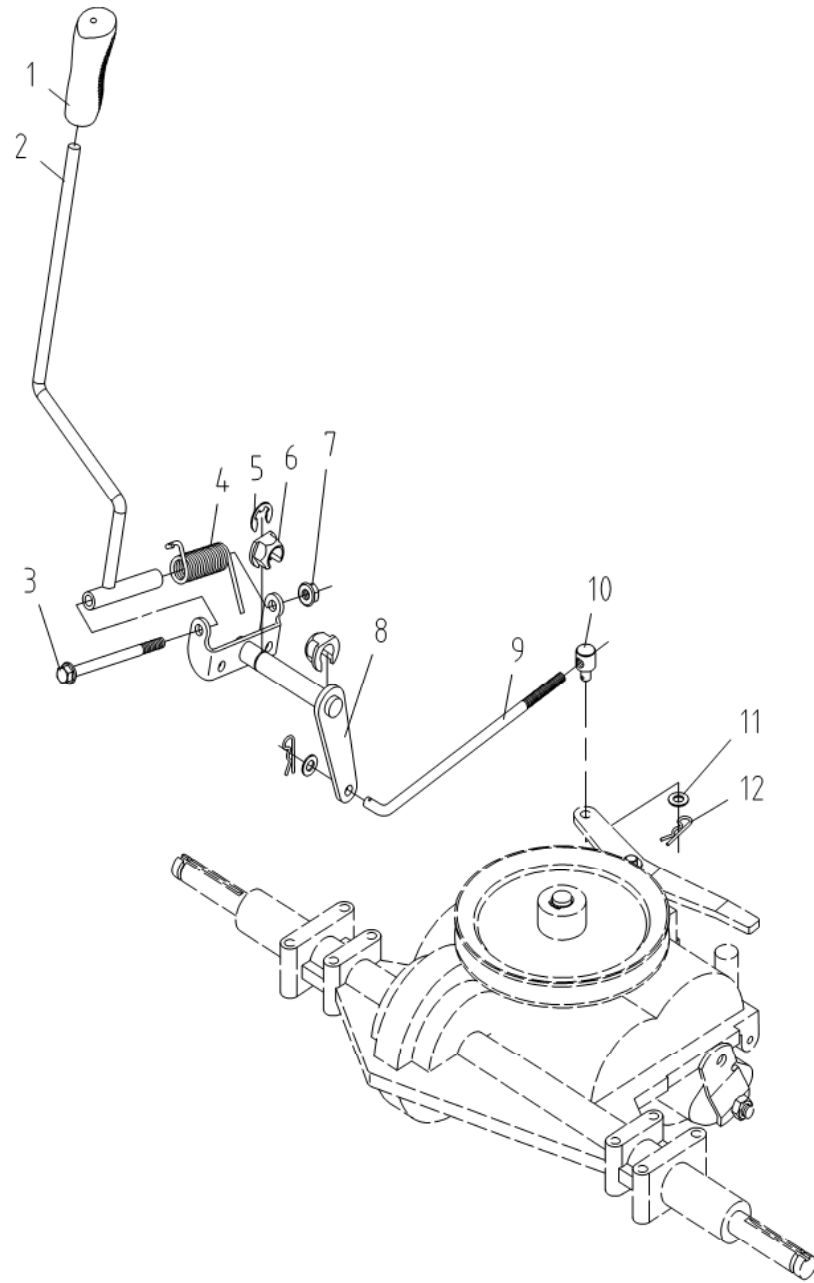

POS	QTY	PARTNUMBER	BESKRIVELSE	DESCRIPTION
1	1	436574	REMSKIVE	TENSION PULLEY
2	1	439561	GEARSTANG	SHIFT LEVER
3	1	439441	BOLT M8X45	FLANGE BOLT M10×1.5×35
4	1	439562	FJEDER 3X18	TORSION SPRING 3×18
5	1	439532	LÅSERING 12	RETAINER RING 15
6	2	439556	BØS	HATCH BUSHING
7	1	439444	LÅSEMØTRIK M8	FLANGE LOCK NUT M6
8	1	439563	BESLAG	SHIFT AXLE
9	1	439564	STANG	SHIFT ROD
10	1	439485	GEARDEL	GEAR SHIFT PIN
11	2	436590	SKIVE M8	WASHER
12	2	439478	FJEDERSPLIT	SPRING PIN