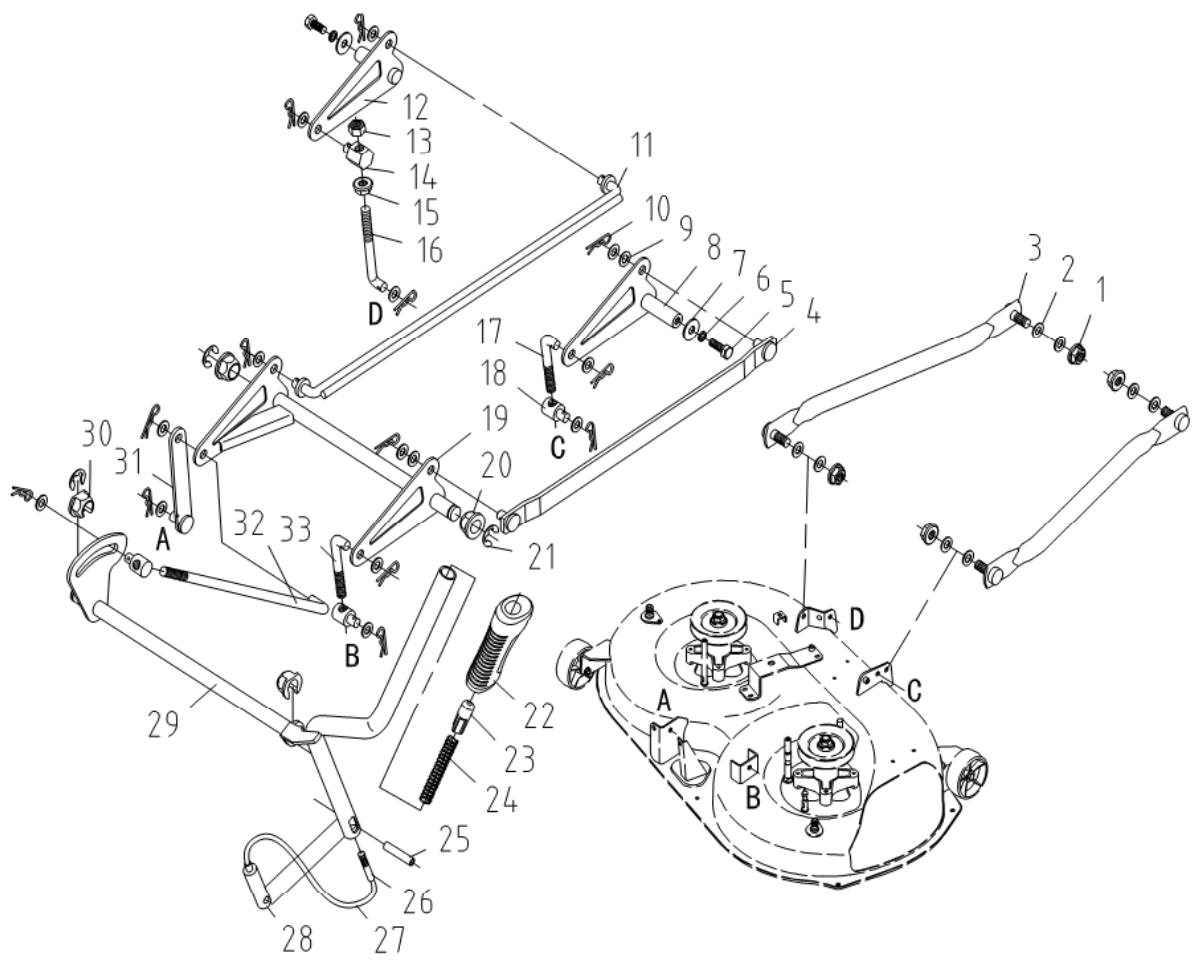

POS	QTY	PARTNUMBER	BESKRIVELSE	DESCRIPTION
1	4	439474	LÅSEMØTRIK M10X1.25	FLANGE LOCK NUT M10×1.25
2	8	439579	SKIVE 10.2X19	WASHER 10.2×19
3	2	439580	STANG	FRONT ROD
4	1	439581	STANG	PUSHING ROD R
5	2	439462	BOLT M8X16	BOLT M8×16
6	2	439440	FJEDERSKIVE 10	SPRING WASHER 10
7	2	439465	SKIVE 10	BIG WASHER 6
8	1	439584	BESLAG	FRONT ARM R
9	15	436590	SKIVE M8	WASHER
10	13	439478	FJEDERSPLIT	SPRING PIN
11	1	439589	STANG	PUSHING ROD L
12	1	439590	BESLAG	FRONT ARM L
13	1	439481	LÅSEMØTRIK M10X1.25	LOCK NUT M10×1.25
14	1	439591	JUSTERBOLT	ADJUSTING PIN
15	1	439488	MØTRIK	" FLANGE NUT M10×1.25
16	1	439592	JUSTERARM	ADJUSTING ROD FRONT L
17	1	439593	JUSTERARM	ADJUSTING ROD FRONT R
18	3	439594	JUSTERMØTRIK	ADJUSTING PIN
19	1	439595	BESLAG	REAR ARM
20	2	439553	BØSNING	HEXAGON BUSHING
21	3	439532	LÅSERING 12	RETAINER RING 15
22	1	439596	GREB	LIFT HANDLE
23	1	439597	KNAP	BUTTON
24	1	439598	FJEDER	PUSHING SPRING
25	1	439549	SPLIT 6X26	PIN 6×26
26	1	439599	BOLT	BOLT
27	1	439600	FJEDERARM	SPRING ROD
28	1	439601	STANG	PIN
29	1	439602	HÅNDTAG	LEVER
30	2	439556	BØS	HATCH BUSHING
31	1	439603	BESLAG	ROD L
32	1	439604	STANG	LIFT ROD
33	1	439605	STANG	REAR ADJUSTING ROD