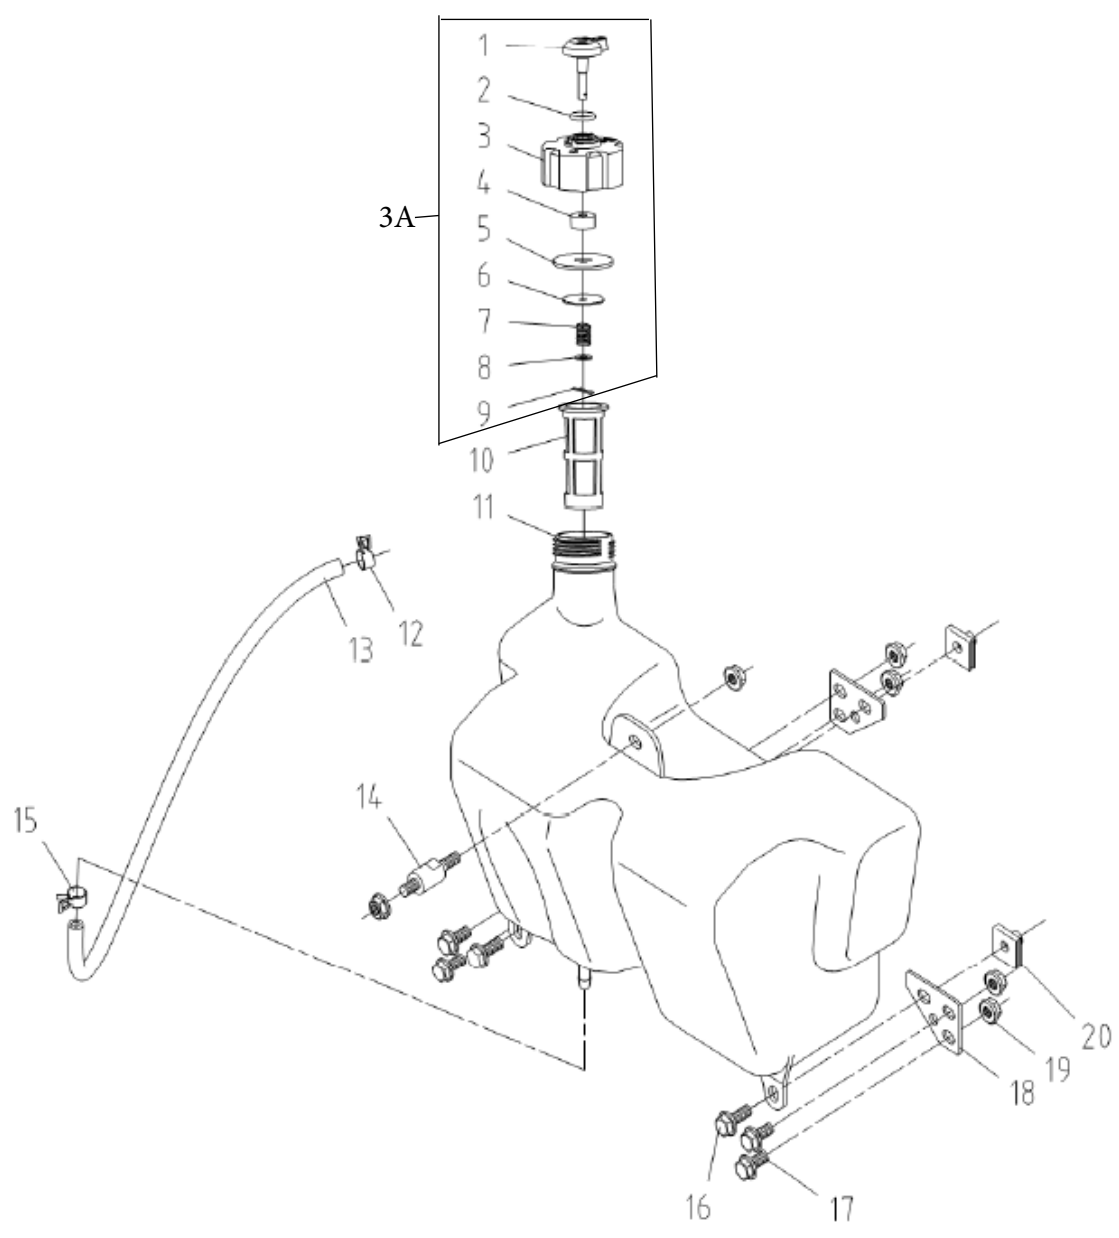

Art.Nr. 90063129
Model: XC140-98
Year: 2018

POS	QTY	PARTNUMBER	BESKRIVELSE	DESCRIPTION
1	2	439437	BOLT M6X16	SCREW M6X16
2	2	436590	SKIVE M8	WASHER
3	1	436571	GASKABEL MED REGULATOR	THROTTLE CABLE
4	2	439438	MØTRIK M8	HEXAGON NUT M8
5	1	415950	BESLAG	CORD SPLINT
6	1	438710	LC1P90F-1/432 CC	ENGINE, LONCIN 432CC
7	3	436590	SKIVE M8	WASHER
8	3	439440	FJEDERSKIVE 10	SPRING WASHER 10
9	3	439441	BOLT M8X45	FLANGE BOLT M10×1.5×35
10	1	439442	NOT	FLAT KEY 6.35×30
11	1	439443	REMSKIVE	STEP PULLEY
12	1	436590	SKIVE M8	WASHER
13	1	439444	LÅSEMØTRIK M6	FLANGE LOCK NUT M6
14	1	436589	KNIVBOLT 3/8"-24 - 1 1/4"	BOLT
15	1	439445	FJEDERSKIVE 7/16"	"SPRING WASHER 7/16""
16	3	439446	SKRUE 5/16"-18-3/4"	" SCREW 5/16""-18 -3/4""
17	3	439445	FJEDERSKIVE 7/16"	"SPRING WASHER 7/16""
18	2	436590	SKIVE M8	WASHER
19	1	439444	LÅSEMØTRIK M6	FLANGE LOCK NUT M6
20	1	439441	BOLT M8X45	FLANGE BOLT M10×1.5×35
21	1	439447	PAKNING	GASKET
22	1	439448	UDSTØDNING	EXHAUST PIPE

POS	QTY	PARTNUMBER	BESKRIVELSE	DESCRIPTION
1	1	439449	VENTIL	FUEL TANK CAP LEVER
2	1	439450	GUMMIRING	O RING
3	1	439451	TANKDÆKSEL	FUEL TANK CAP
3A	1	451018	TANKLÅG KPL.	FUEL CAP ASSY
4	1	439452	FILTER	FUEL TANK CAP FILTER
5	1	439453	PAKNING	FUEL TANK CAP SEAL
6	1	439454	TANKPAKNING 6X25X1.5	GASKET 6×25×1.5
7	1	439455	FJEDER	FUEL TANK CAP SPRING
8	1	436590	SKIVE M8	WASHER
9	1	439456	SPLIT	SPLIT PIN
10	1	436572	BENZINFILTER	FILTER CAP
11	1	439457	BRÆNDSTOFTANK	FUEL TANK
12	1	439458	KLEMME	CLIP 10
13	1	439459	BRÆNDSTOFSLANGE	FUEL HOSE
14	1	439460	BOLT	FUEL TANK BOLT
15	1	439461	KLEMME	TUBE HOOP
16	2	439441	BOLT M8X45	FLANGE BOLT M10×1.5×35
17	4	439462	BOLT M8X16	BOLT M8×16
18	2	439463	PLADE	FUEL TANK SUPPORT
19	6	439444	LÅSEMØTRIK M6	FLANGE LOCK NUT M6
20	2	439464	SPÆNDESTYKKE M8	BUCKLE NUT M8