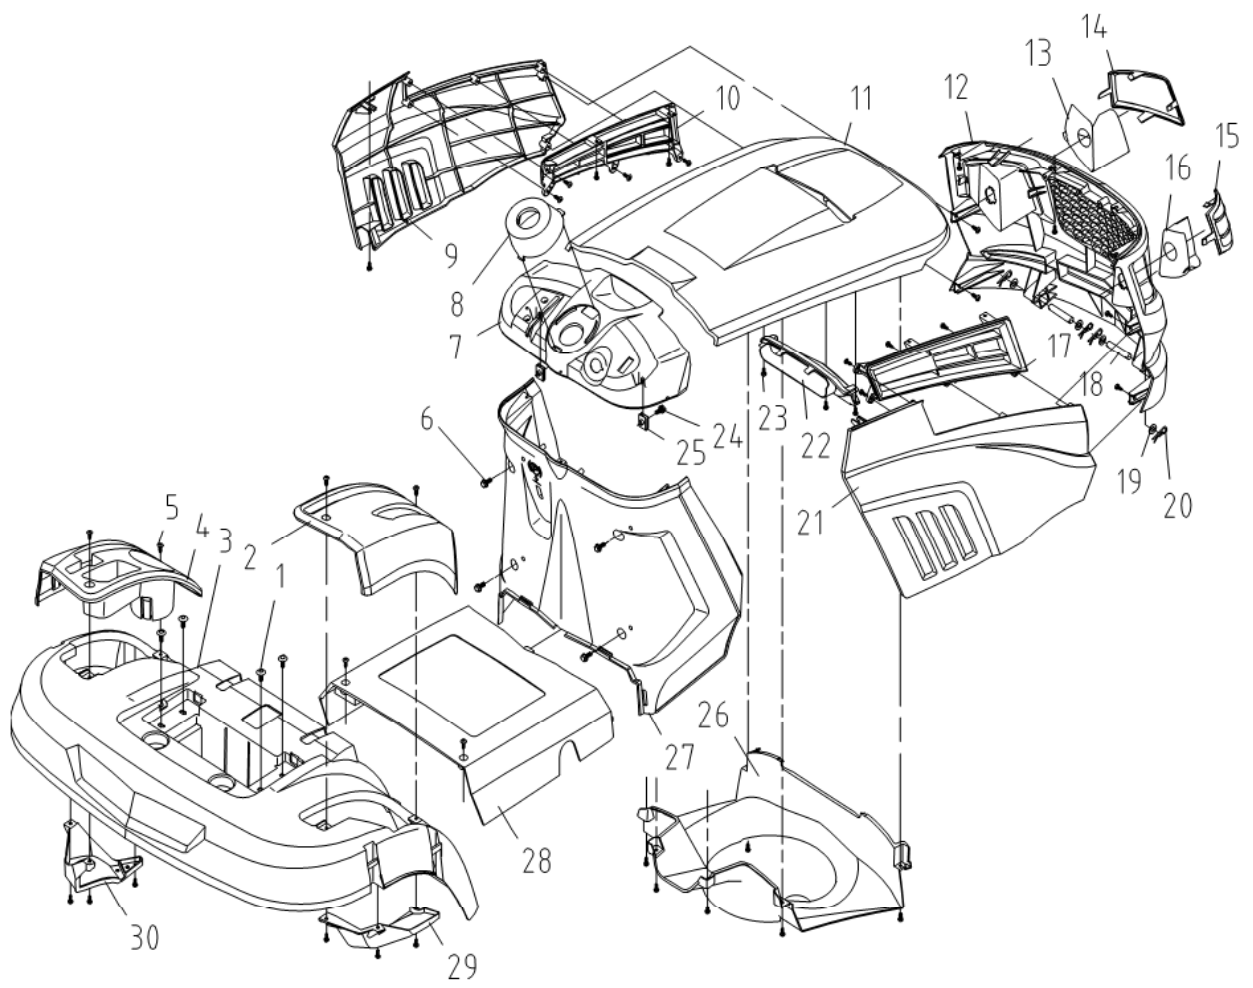

POS	QTY	PARTNUMBER	BESKRIVELSE	DESCRIPTION
1	4	439622	SKRUE M6X16	SCREW M6×16
2	1	439623	DÆKSEL	LIFT COVER
3	1	439624	COVER	REAR COVER
4	1	439625	DÆKSEL	SHIFT COVER
5	45	439626	SKRUE ST4.8X16	SCREW ST4.8×16
6	4	439441	BOLT M8X45	FLANGE BOLT M10×1.5×35
7	1	439627	PANEL	METER FACE
8	1	439628	STYRRØR	STEERING SHAFT CAP
9	1	439629	COVER	LEFT COVER
10	1	439630	DÆKSEL	LEFT WINDOW
11	1	439631	MOTORDÆKSEL	ENGINE COVER
12	1	439632	FRONTSKÆRM	FRONT FACE
13	1	439633	REFLEKS	REFLECTOR L
14	1	439634	LYGTEGLAS	LIGHT COVER L
15	1	439635	LYGTEGLAS	LIGHT COVER R
16	1	439636	REFLEKS	REFLECTOR R
17	1	439637	DÆKSEL	RIGHT WINDOW
18	2	439638	STIFT 10X60	PIN 10×60
19	4	436590	SKIVE M8	WASHER
20	4	439478	FJEDERSPLIT	SPRING PIN
21	1	439639	COVER	RIGHT COVER
22	1	439640	LUFTINDTAG	AIR INPUT OPENING
23	5	439626	SKRUE ST4.8X16	SCREW ST4.8×16
24	2	439441	BOLT M8X45	FLANGE BOLT M10×1.5×35
25	2	439509	MØTRIK	BUCKLE NUT M6
26	1	439641	DÆKSEL	AIR DIRECTION BARREL
27	1	439642	PLADE	COVER AFTER STEERING SHAFT
28	1	439643	MELLEMLADE	MIDST COVER
29	1	439644	DÆKSEL	RIGHT PLATE
30	1	439645	DÆKSEL	LEFT PLATE