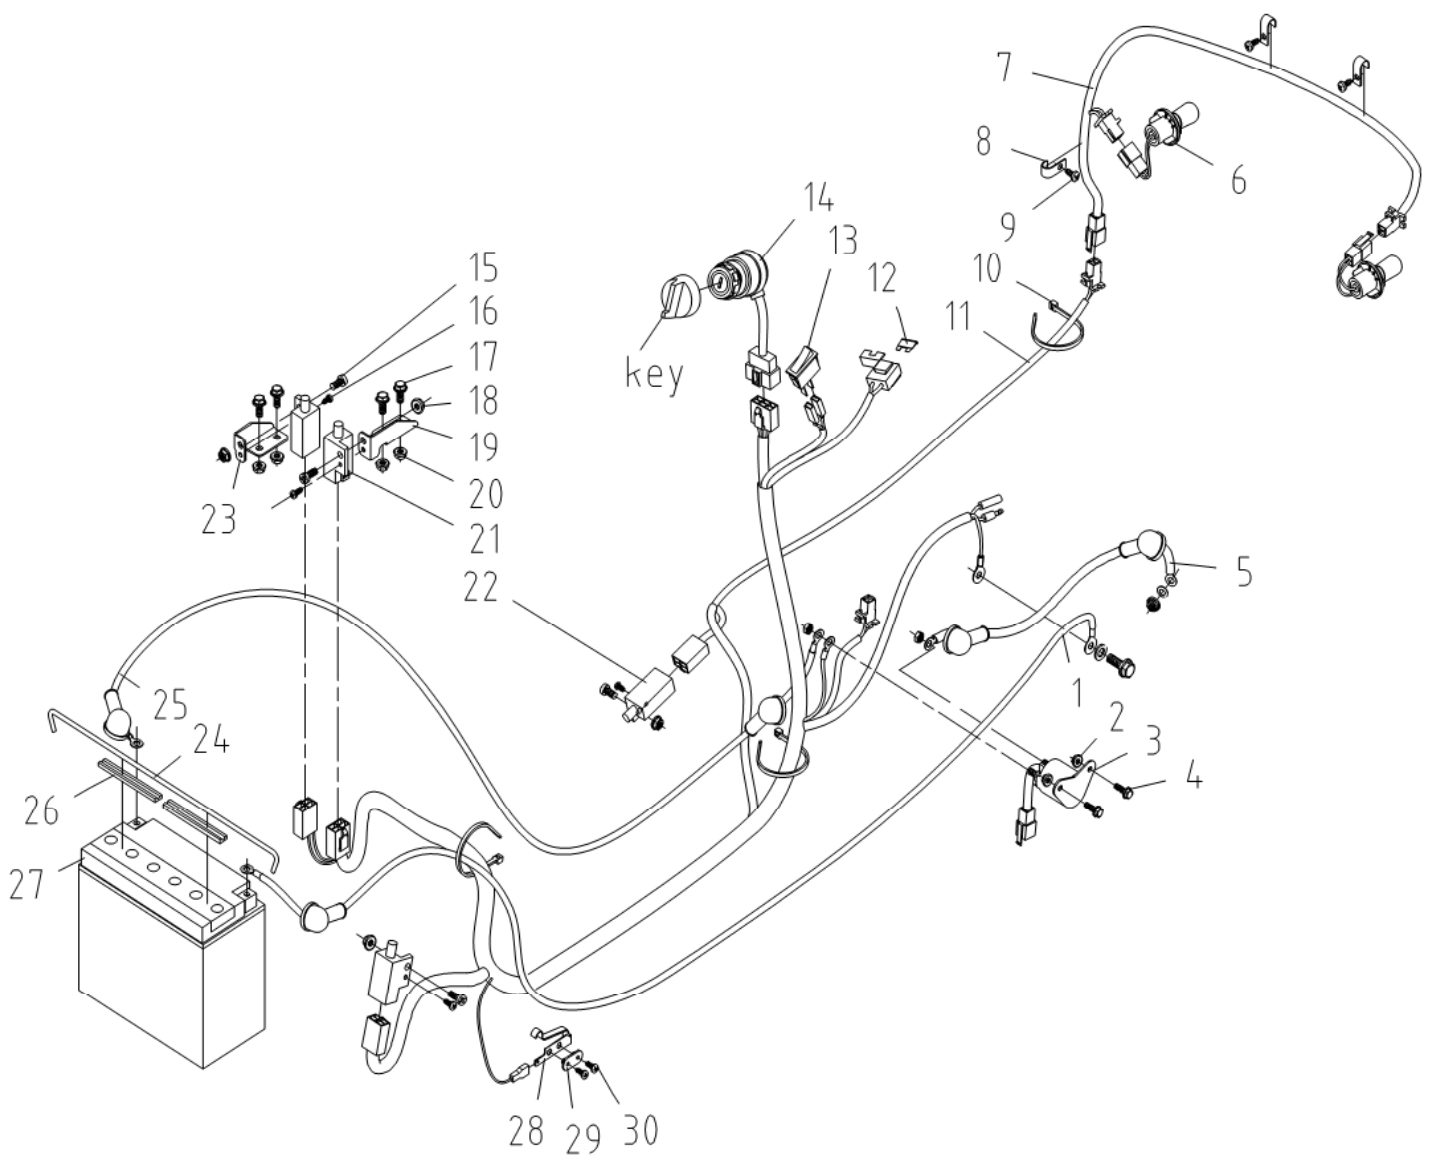

POS	QTY	PARTNUMBER	BESKRIVELSE	DESCRIPTION
1	1	439659	KABEL	GROUND CABLE
2	2	439444	LÅSEMØTRIK M8	FLANGE LOCK NUT M6
3	1	439660	RELÆ	STAR RELAY
4	2	439441	BOLT M8X45	FLANGE BOLT M10×1.5×35
5	1	439661	LEDNING	POWER CABLE
6	2	439662	PÆRE	FRONT LIGHT
7	1	439663	LEDNING	"LIGHT WIRING
8	5	415950	BESLAG	CORD SPLINT
9	4	439626	SKRUE ST4.8X16	SCREW ST4.8×16
10	20	439665	STRIPS	TIE BAND
11	1	439666	SIKRING	"WIRING
12	1	436594	SIKRING	FUSE
13	1	436596	KONTAKT	WIRING SWITCH
14	1	436597	KONTAKT INKL. NØGLE	ROTARY SWITCH INCL. KEY
15	4	439437	SKRUE M4X16	SCREW M4×16
16	4	439626	SKRUE ST4.8X16	SCREW ST4.8×16
17	4	439441	BOLT M8X45	FLANGE BOLT M10×1.5×35
18	4	439468	MØTRIK M6	FLANGE NUT M6
19	1	439669	BESLAG	"SWITCH BRACKET R"
20	4	439444	LÅSEMØTRIK M8	FLANGE LOCK NUT M6
21	2	436598	KONTAKT	DOUBLE NORMALLY CLOSED SWITCH
22	2	436599	KONTAKT	OPEN CLOSE SWITCH
23	1	439670	BESLAG	"SWITCH BRACKET L"
24	1	439671	STANG	BATTERY BOLT
25	1	439672	LEDNING	BATTERY CABLE
26	2	439673	GUMMILISTE	ROBBER PLATE
27	1	436600	BATTERI 12V, 18AH	BATTERY
28	1	439674	KONTAKT	SWITCH CONTACT CHIP
29	1	439675	BESKYTTELSE/ISOLERING	INSULATING STRIP
30	2	439626	SKRUE ST4.8X16	SCREW ST4.8×16