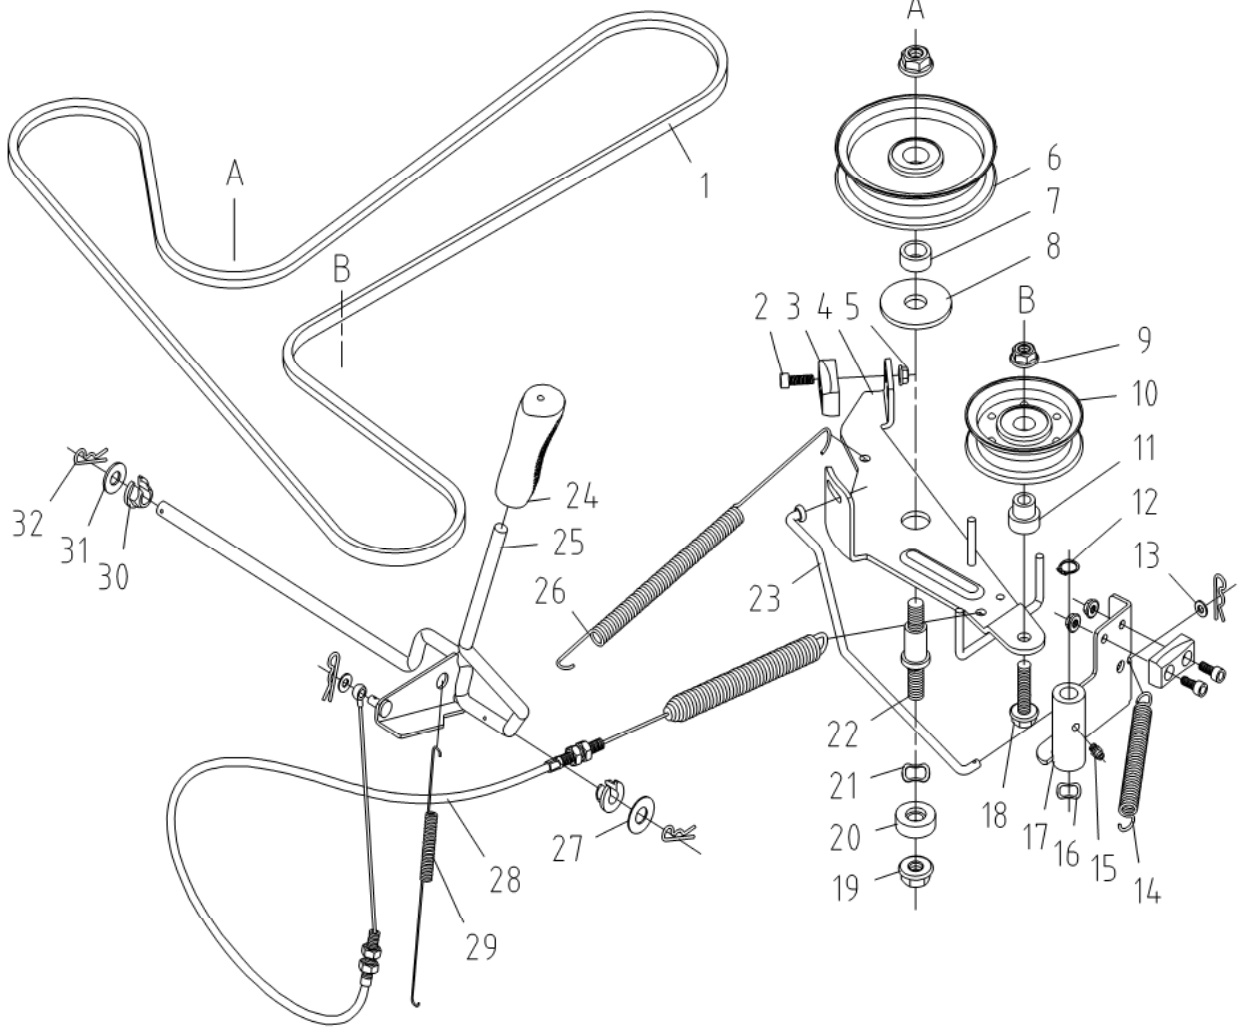

POS	QTY	PARTNUMBER	BESKRIVELSE	DESCRIPTION
1	1	439449	VENTIL	FUEL TANK CAP LEVER
2	1	439450	GUMMIRING	O RING
3	1	439451	TANKDÆKSEL	FUEL TANK CAP
3A	1	451018	TANKLÅG KPL.	FUEL CAP ASSY
4	1	439452	FILTER	FUEL TANK CAP FILTER
5	1	439453	PAKNING	FUEL TANK CAP SEAL
6	1	439454	TANKPAKNING 6X25X1.5	GASKET 6×25×1.5
7	1	439455	FJEDER	FUEL TANK CAP SPRING
8	1	436590	SKIVE M8	WASHER
9	1	439456	SPLIT	SPLIT PIN
10	1	436572	BENZINFILTER	FILTER CAP
11	1	439457	BRÆNDSTOFTANK	FUEL TANK
12	1	439458	KLEMME	CLIP 10
13	1	439459	BRÆNDSTOFSLANGE	FUEL HOSE
14	1	439460	BOLT	FUEL TANK BOLT
15	1	439461	KLEMME	TUBE HOOP
16	2	439441	BOLT M8X45	FLANGE BOLT M10×1.5×35
17	4	439462	BOLT M8X16	BOLT M8×16
18	2	439463	PLADE	FUEL TANK SUPPORT
19	6	439444	LÅSEMØTRIK M6	FLANGE LOCK NUT M6
20	2	439464	SPÆNDESTYKKE M8	BUCKLE NUT M8

POS	QTY	PARTNUMBER	BESKRIVELSE	DESCRIPTION
1	4	439472	BOLT M8X20	BOLT M8×20
2	1	439473	STANG	LEFT ROD
3	4	439444	LÅSEMØTRIK M8	FLANGE LOCK NUT M6
4	1	436573	DRIVREM 48X920	V BELT
5	5	439474	LÅSEMØTRIK M10X1.25	FLANGE LOCK NUT M10×1.25
6	1	439475	BESLAG	RIGHT ROD
7	1	439476	BESLAG	DRIVING TENTION ARM
8	1	439477	FORBINDELSESSTANG	CONNECTING ROD
9	2	436590	SKIVE M8	WASHER
10	2	439478	FJEDERSPLIT	SPRING PIN
11	1	439479	BOLT	TENTION PULLEY SHAFT
12	1	436574	REMSKIVE	TENSION PULLEY
13	1	436583	LEJE 61904-2RZ	BEARING
14	1	439480	KARABINHAGE 37	SNAP RING 37
15	1	439481	LÅSEMØTRIK M10X1.25	LOCK NUT M10×1.25
16	1	439441	BOLT M8X45	FLANGE BOLT M10×1.5×35
17	1	439483	BØS	DRIVING TENTION ARM BUSHING
18	1	439484	SKIVE 12X18X0.4	WASHER 12×18×0.4
19	1	439485	GEARDEL	GEAR SHIFT PIN
20	1	439465	SKIVE 10	BIG WASHER 6
21	1	439441	BOLT M8X45	FLANGE BOLT M10×1.5×35
22	1	439487	BØS	TENTION PULLEY BUSHING
23	1	436575	REMSKIVE	TENSION PULLEY
24	2	439488	MØTRIK	" FLANGE NUT M10×1.25
25	1	439490	STANG HØJRE	REAR ROD R
26	1	439491	STANG VENSTRE	REAR ROD L
27	1	436576	FJEDER	SPRING