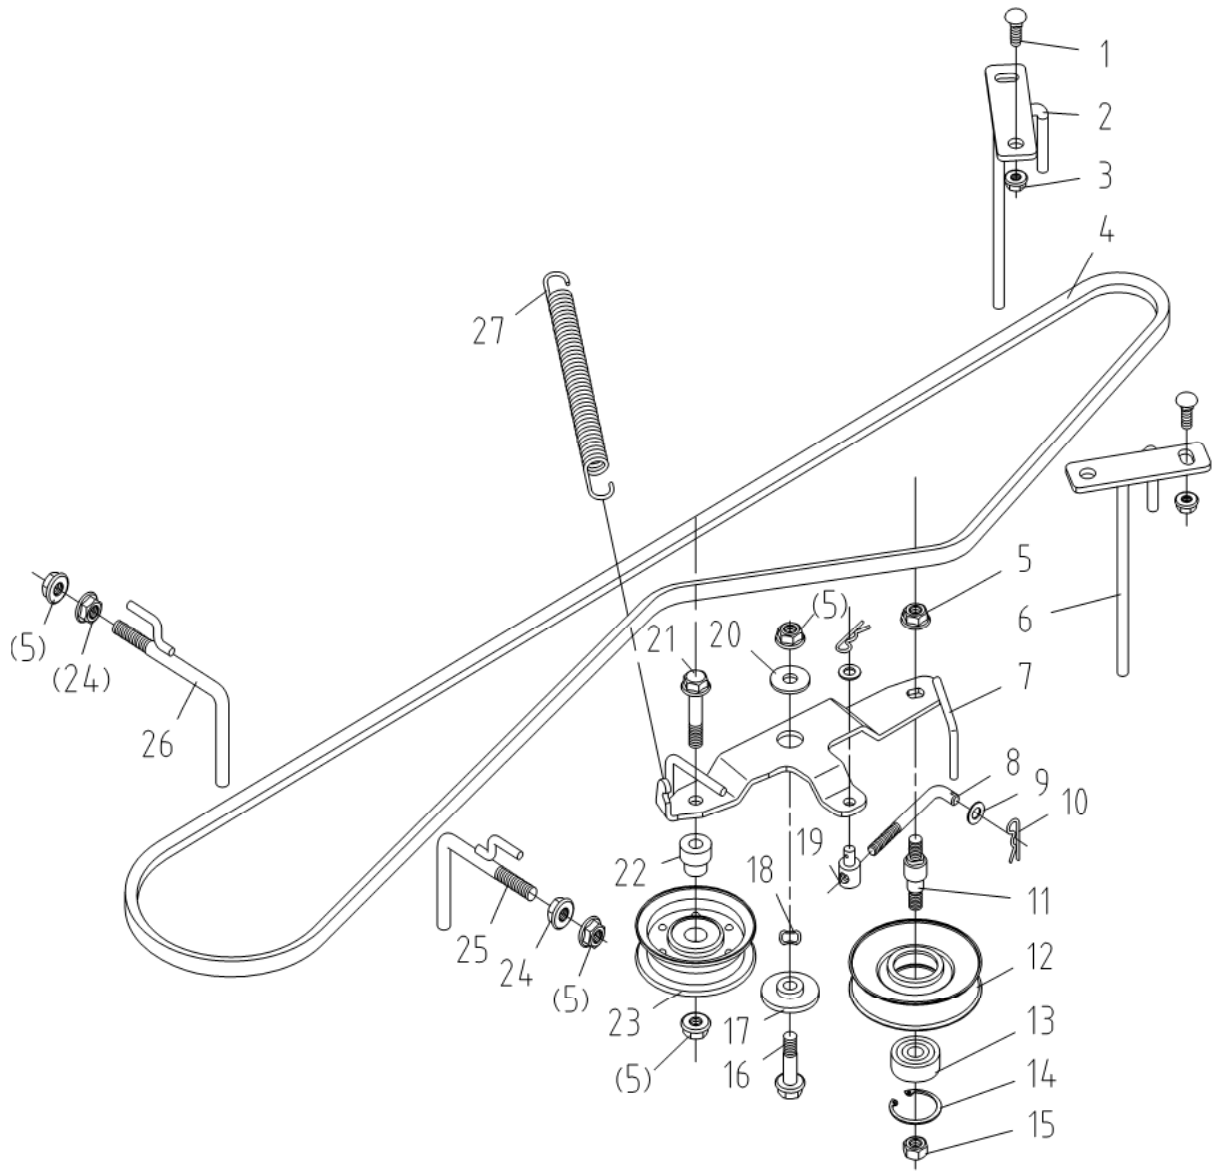

POS	QTY	PARTNUMBER	BESKRIVELSE	DESCRIPTION
1	4	439472	BOLT M8X20	BOLT M8×20
2	1	439473	STANG	LEFT ROD
3	4	439444	LÅSEMØTRIK M8	FLANGE LOCK NUT M6
4	1	436573	DRIVREM 48X920	V BELT
5	5	439474	LÅSEMØTRIK M10X1.25	FLANGE LOCK NUT M10×1.25
6	1	439475	BESLAG	RIGHT ROD
7	1	439476	BESLAG	DRIVING TENTION ARM
8	1	439477	FORBINDELSESSTANG	CONNECTING ROD
9	2	436590	SKIVE M8	WASHER
10	2	439478	FJEDERSPLIT	SPRING PIN
11	1	439479	BOLT	TENTION PULLEY SHAFT
12	1	436574	REMSKIVE	TENSION PULLEY
13	1	436583	LEJE 61904-2RZ	BEARING
14	1	439480	KARABINHAGE 37	SNAP RING 37
15	1	439481	LÅSEMØTRIK M10X1.25	LOCK NUT M10×1.25
16	1	439441	BOLT M8X45	FLANGE BOLT M10×1.5×35
17	1	439483	BØS	DRIVING TENTION ARM BUSHING
18	1	439484	SKIVE 12X18X0.4	WASHER 12×18×0.4
19	1	439485	GEARDEL	GEAR SHIFT PIN
20	1	439465	SKIVE 10	BIG WASHER 6
21	1	439441	BOLT M8X45	FLANGE BOLT M10×1.5×35
22	1	439487	BØS	TENTION PULLEY BUSHING
23	1	436575	REMSKIVE	TENSION PULLEY
24	2	439488	MØTRIK	" FLANGE NUT M10×1.25
25	1	439490	STANG HØJRE	REAR ROD R
26	1	439491	STANG VENSTRE	REAR ROD L
27	1	436576	FJEDER	SPRING