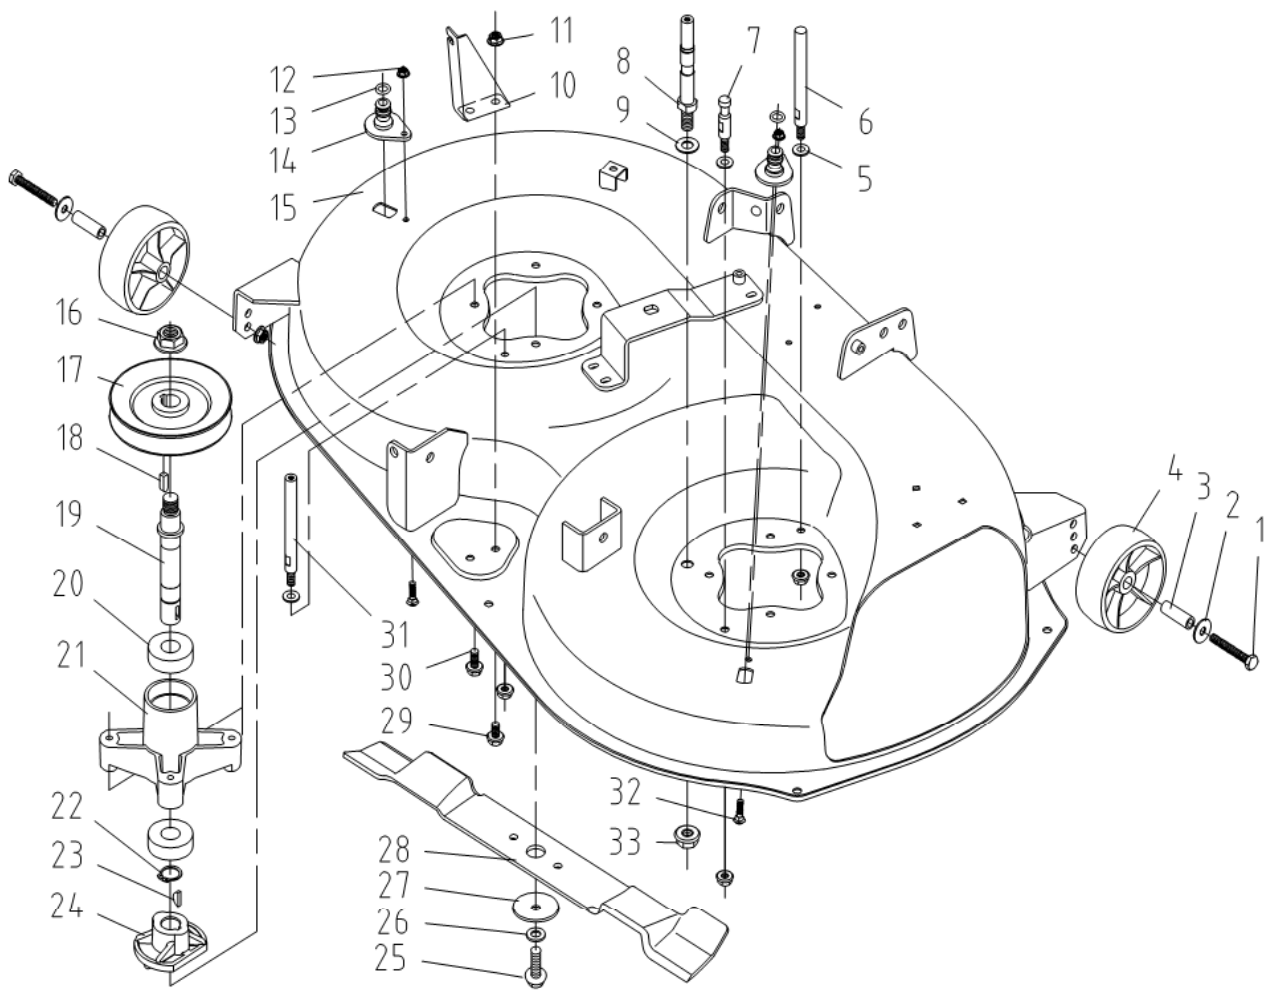

POS	QTY	PARTNUMBER	BESKRIVELSE	DESCRIPTION
1	2	439441	BOLT M8X45	FLANGE BOLT M10×1.5×35
2	2	436590	SKIVE M8	WASHER
3	2	439606	RØR	PIVOT TUBE
4	2	439607	HJUL	WHEEL
5	3	436590	SKIVE M8	WASHER
6	1	439608	STUDS	STUD
7	1	439609	BOLT	POST
8	1	439610	BOLT	PIVOT FOR RIGHT BRAKE
9	1	436590	SKIVE M8	WASHER
10	1	439611	BESLAG	CABLE BRACKET
11	7	439444	LÅSEMØTRIK M8	FLANGE LOCK NUT M6
12	2	439444	LÅSEMØTRIK M8	FLANGE LOCK NUT M6
13	2	439612	SKIVE 11.2X2.65	O RING 11.2×2.65
14	2	439613	DYSE	WATER NOZZLE
15	1	439614	KLIPPEBORD	DECK
16	2	439615	MØTRIK	NUT FOR BLADE AXLE
17	2	439616	REMSKIVE	PULLEY
18	2	439617	NOT	FLAT KEY C6×18
19	2	439618	KNIVAKSEL	BLADE SPINDLE
20	4	436583	LEJE 61904-2RZ	BEARING
21	2	439619	HOLDER	BLADE SEAT
22	2	436587	SEEGERRING	SNAP RING 19
23	2	409860	NOT 4X16	HALFMOON KEY
24	2	436588	KNIVHOLDER	SLEEVE
25	2	436589	KNIVBOLT	BOLT
26	2	436590	SKIVE M8	WASHER
27	2	436591	SKIVE	DISH WASHER
28	2	436592	KNIV	BLADE
29	2	439441	BOLT M8X45	FLANGE BOLT M10×1.5×35
30	8	439620	BOLT M8X25	FLANGE BOLT M8×25
31	1	439621	STUDS	STUD SCREW
32	2	439472	BOLT M8X20	BOLT M8×20
33	1	439474	LÅSEMØTRIK M10X1.25	FLANGE LOCK NUT M10×1.25