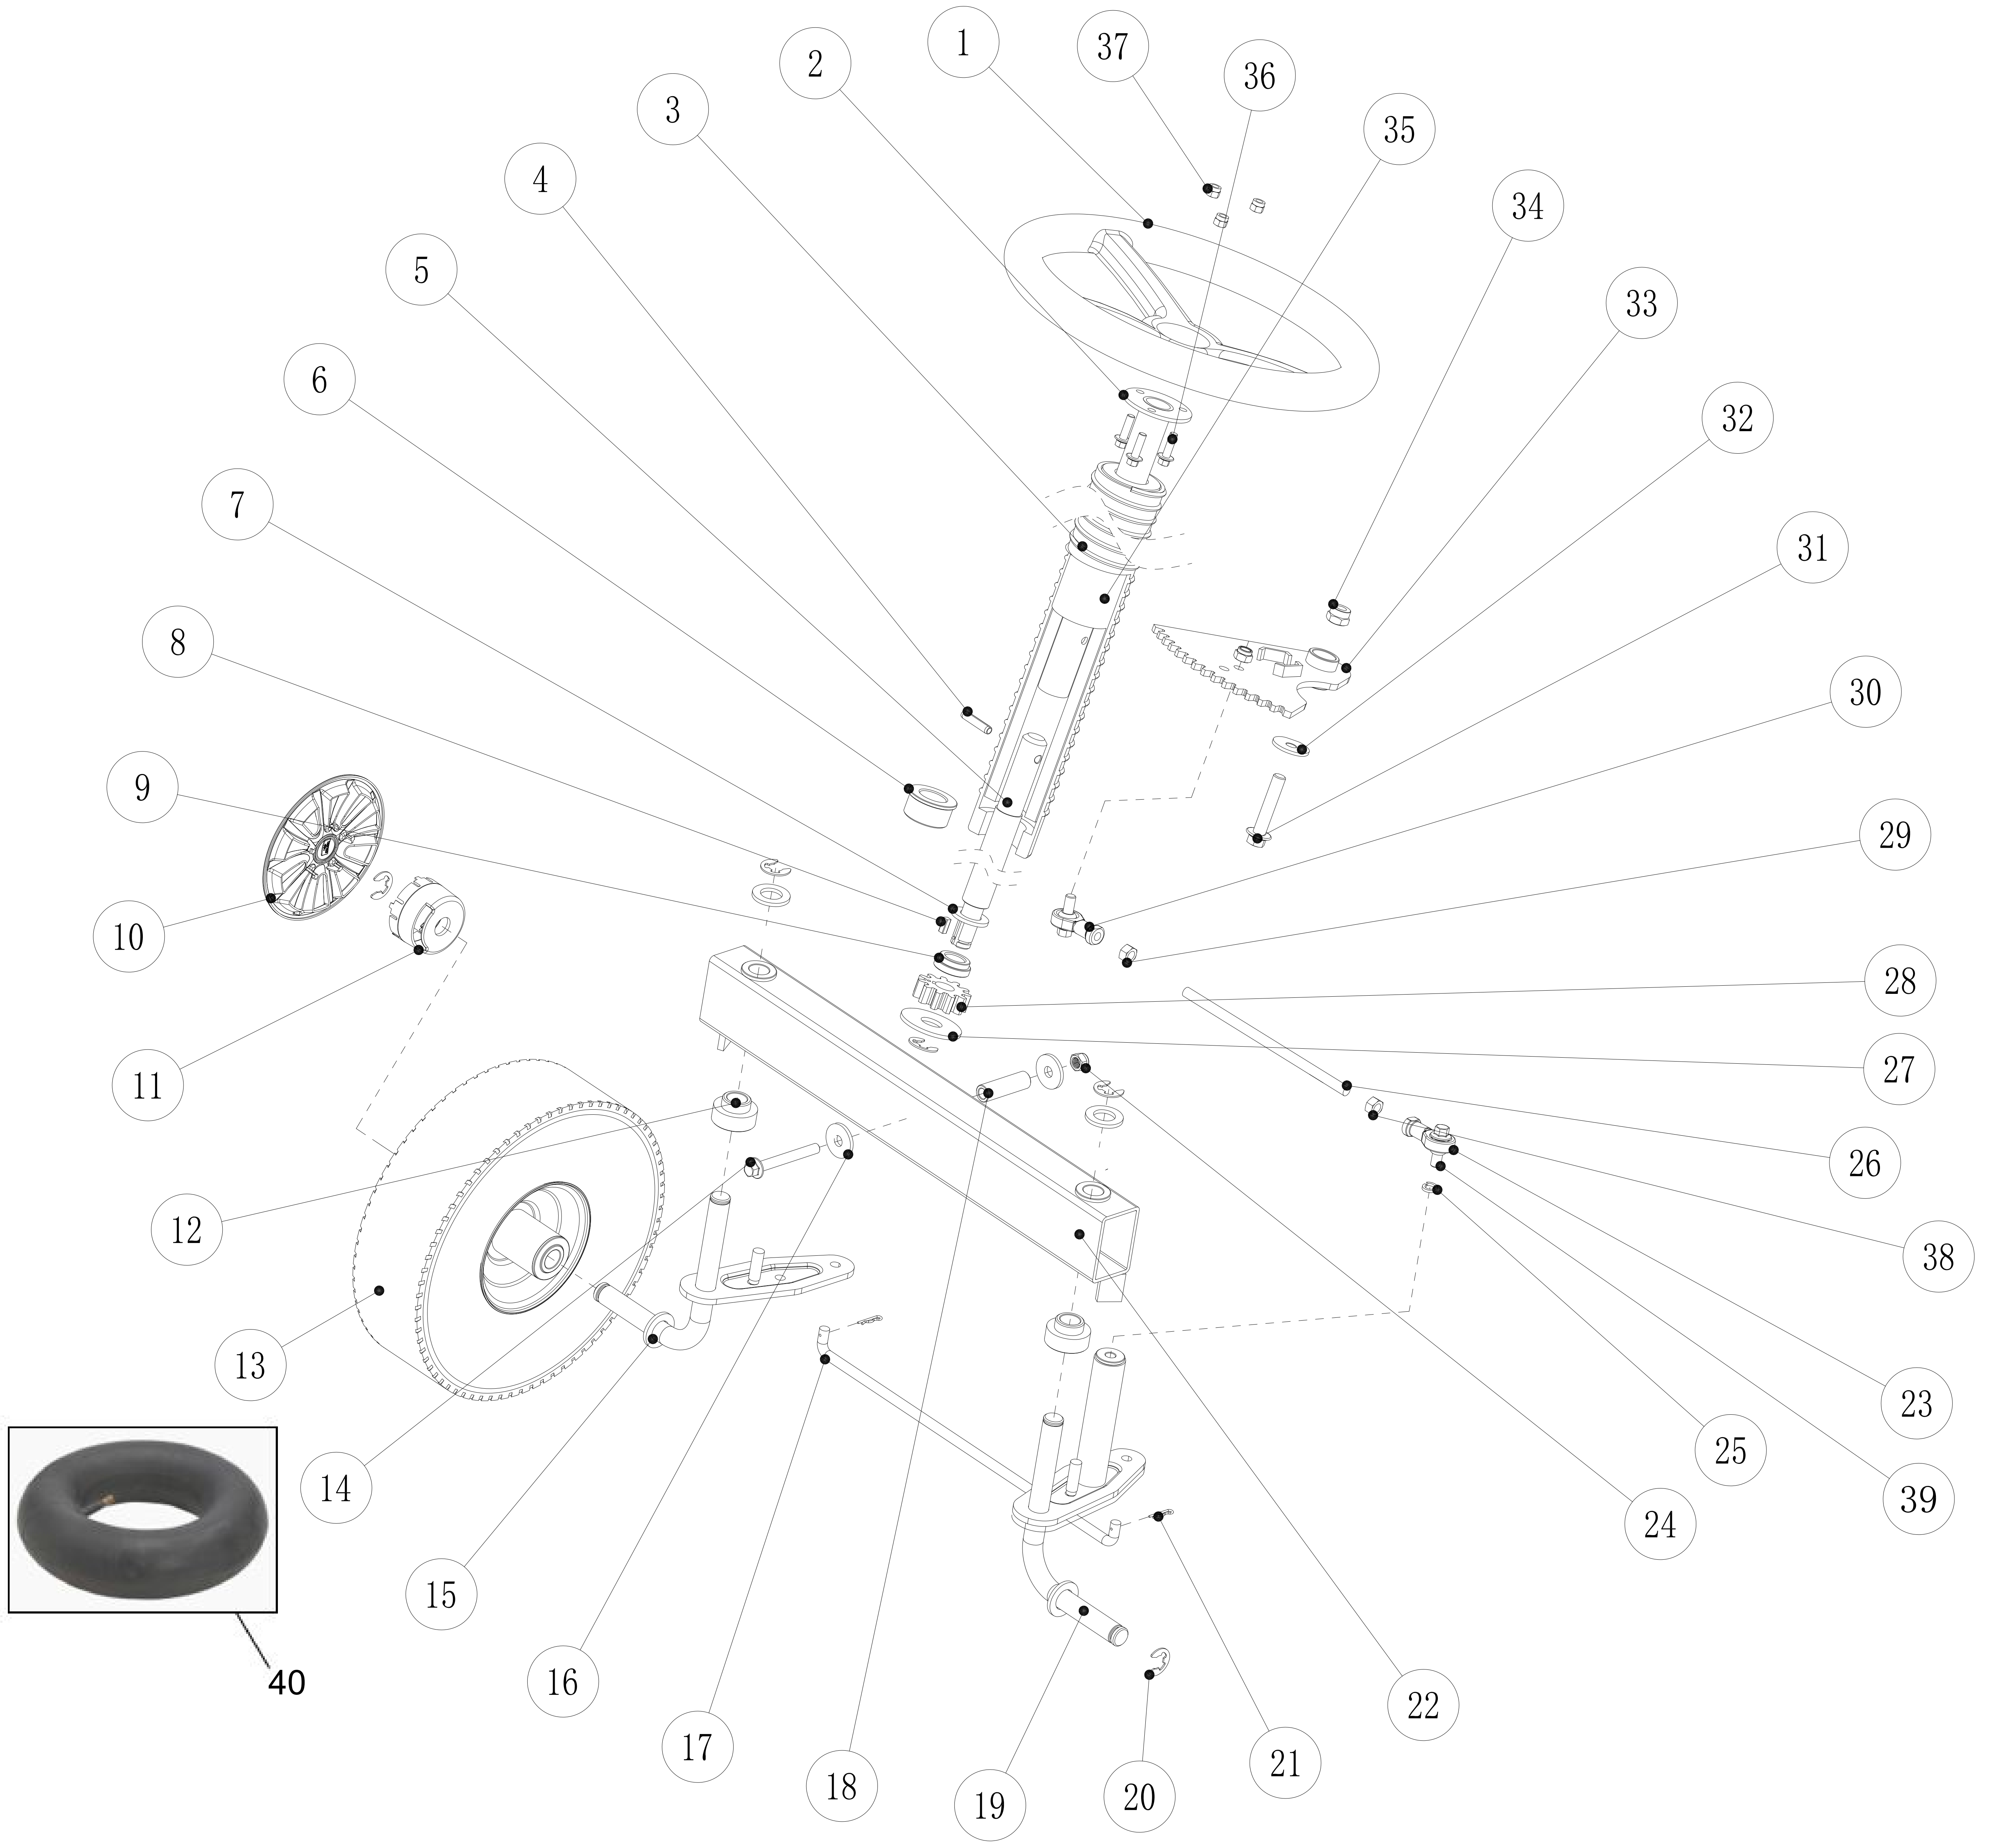

POS	QTY	PARTNUMBER	BESKRIVELSE	DESCRIPTION
1	1	427350	RAT	STEERING WHEEL
2	1	427351	STYRESTANG	GUIDE ROD
3	1	427352	PLASTRØR RILLET	PLASTIC TUBE
4	1	428940	STIFT 6X35	PIN 6X35
5	1	427354	RATSTAMME	STEERING COLUMN
6	1	427355	KRAVEBØS FOR RATSTAMME	SLEEVE BUSHING
7	3	427356	PLANSKIVE Ø16	FACE PLATE Ø16
8	1	427357	NOT	KEY
9	1	427358	BØS	BUSHING
10	2	428941	HJULKAPSEL	WHEEL CAP
11	2	428942	HJULBESLAG	WHEEL FITTING
12	2	427360	BØS	BUSHING
13	2	430130	HJUL,KOMPL. 10X4.00-4	WHEEL
14	1	428943	FLANGEBOLT M8X65	COLLAR BOLT M8X65
15	1	428944	OPHÆNG FOR HØJRE FORHJUL	SUSPENSION
16	2	427237	SKÆRMSKIVE M8	WASHER M8
17	1	438305	FORBINDELSESTANG MELLEM FORHJUL	STEERING CONNECT LEVER
18	1	428945	BØS	BUSHING
19	1	438306	OPHÆNG FOR VENSTRE HJUL	LEFT BRACKET
20	5	427366	HESTESKOSIKRING M12	HORSESHOE FUSE M12
21	2	427252	SPLIT	COTTER
22	1	428947	BESLAG VED RATSTAMME	BRACKET
23	1	438310	KARDANLED VENSTRE	LEVER
24	2	427229	LÅSEMØTRIK M8	LOCKING NUT M8
25	1	427371	SKIVE Ø8	WASHER Ø8
26	1	427372	AKSEL	SHAFT
27	1	427373	PLANSKIVE Ø16	FACE PLATE Ø16
28	1	427374	TANDHJUL FOR RATSTAMME	SPROCKET
29	1	427251	MØTRIK M8	NUT M8
30	1	438311	KARDANLED HØJRE	LEVER
31	1	427375	FLANGEBOLT M10X50	COLLAR BOLT M10X50
32	1	427376	PLANSKIVE Ø10	FACE PLATE Ø10
33	1	427377	STYREPLADE	GUIDE PLATE
34	1	427378	LÅSEMØTRIK M10	LOCKING NUT M10
35	1	427379	RØR	TUBE
36	3	427380	FLANGEBOLT 8.8 M6X25	COLLAR BOLT M6X25
37	3	427309	LÅSEMØTRIK M6	LOCKING NUT M6
38	1	438307	MØTRIK	NUT
39	2	438312	BOLT	BOLT
40	1	436621	SLANGE TIL FORHJUL	HOSE FOR FRONT WHEEL