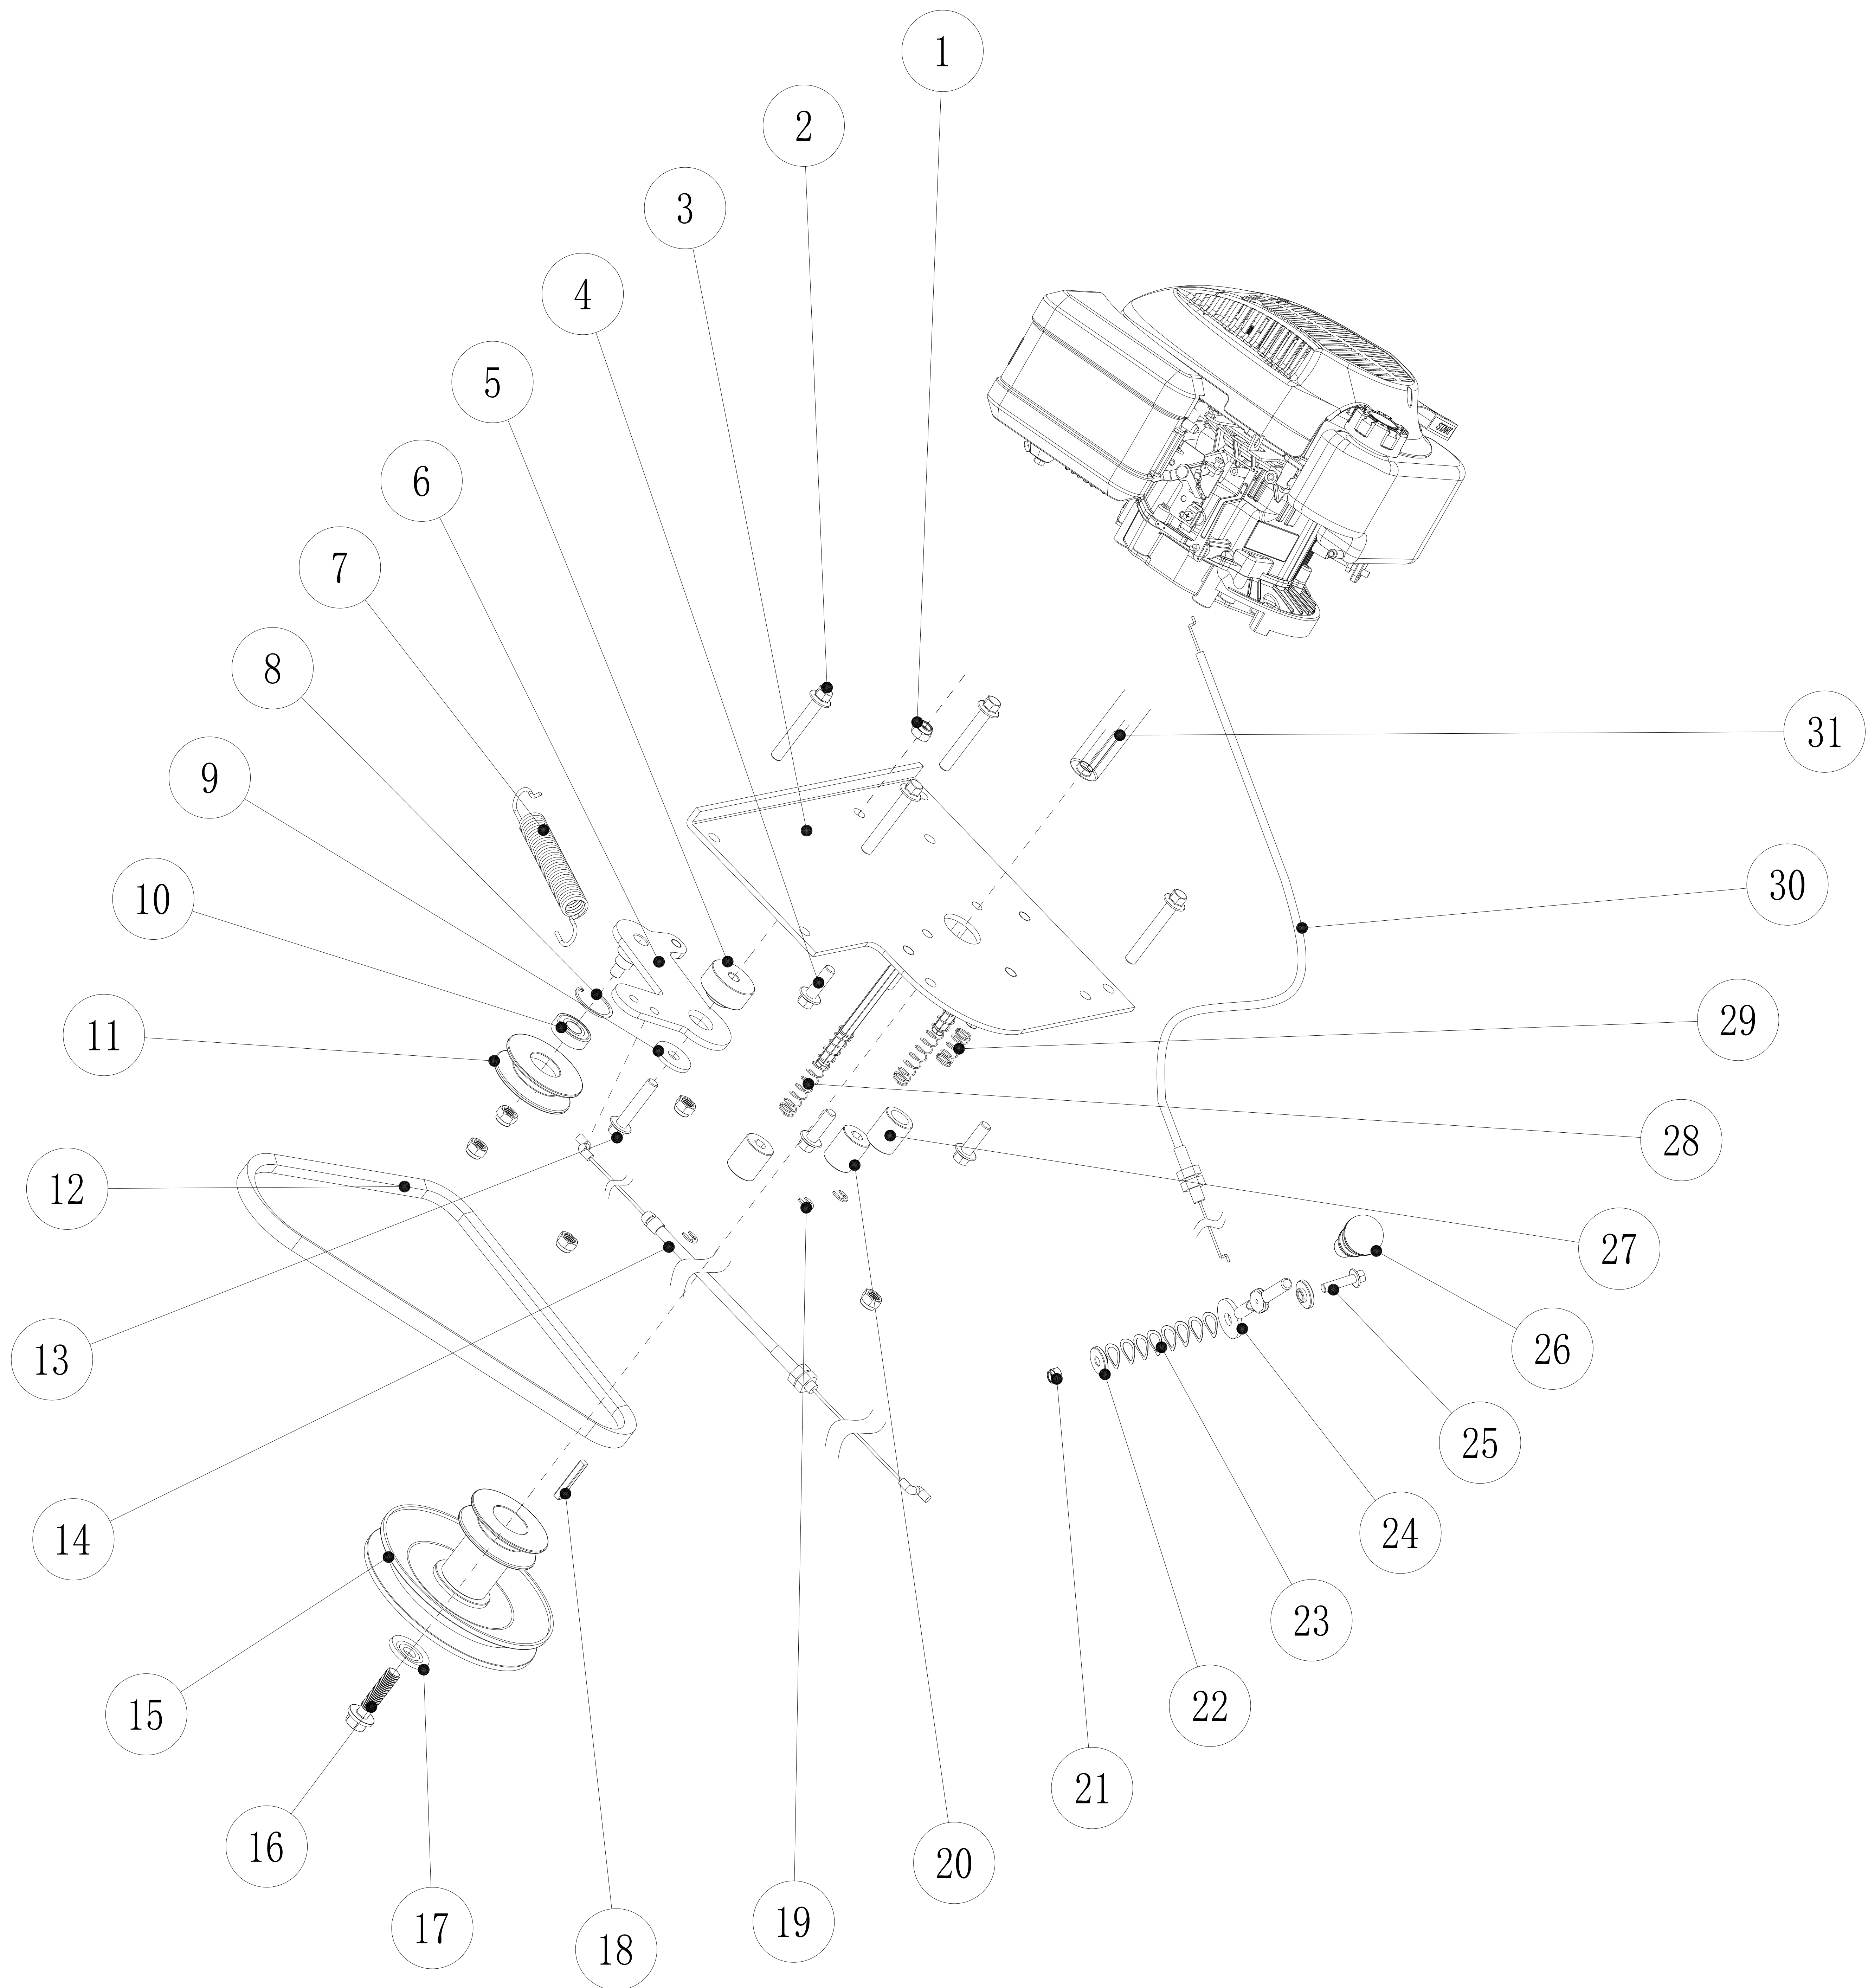

24

POS	QTY	PARTNUMBER	BESKRIVELSE	DESCRIPTION
1	1	427381	SÆDE	SEAT
2	1	427382	AKSEL TIL SÆDEVIPPEPLADE	SHAFT
3	2	427255	STIFT	PIN
4	4	427371	SKIVE Ø8	WASHER Ø8
5	4	427383	FLANGEBOLT 8.8 M8X15	COLLAR BOLT M8X15
6	1	428962	BESKYTTELSESSKÆRM	GUARD
7	1	427384	AFSKÆRMNING MOTOR/BAG GUL	SHIELD
8	2	427349	PLADESKRUE M4,8X9,5	PLATE SCREW M4,8X9,5
9	1	427385	BATTERIKASSE	BATTERY BOX
10	1	427386	BATTERI 12V 7AH	BATTERY 12V 7AH
11	1	427387	SIKRINGSBOKS	FUSE
12	1	427388	SIKRING	FUSE
13	1	427389	AFSKÆRMNING VED PEDALER/FOR	SHIELD
14	1	427390	BESKYTTELSESSKÆRM	GUARD
15	2	427391	BESKYTTELSESSKÆRM	GUARD
16	2	427229	LÅSEMØTRIK M8	LOCKING NUT M8
17	1	427392	NØGLE + TÆNDINGSLÅS	KEY + SWITCH
18	10	428951	PLADESKRUE PANHOVED MED SPIDS. LIGE KÆRV 4.8X13	PLATE SCREW 4.8X13
19	6	427334	PLANSKIVE Ø8	FACE PLATE Ø8
20	1	427393	BESLAG FOR VIPPEKONTAKT	BRACKET
21	10	427214	LÅSEMØTRIK M4	LOCKING NUT M4
22	1	427394	MONTERINGSVIPPEBESLAG FOR SÆDE	MOUNTING BRACKET
23	10	427257	MASKINESKRUE PANHOVED POZIDRIVE FZB M4X12	PAN HEADED MACHINE SCREW M4X12
24	1	438986	LEDNINGSNET	CABLE ASSY
25	1	438308	KABEL	WIRE