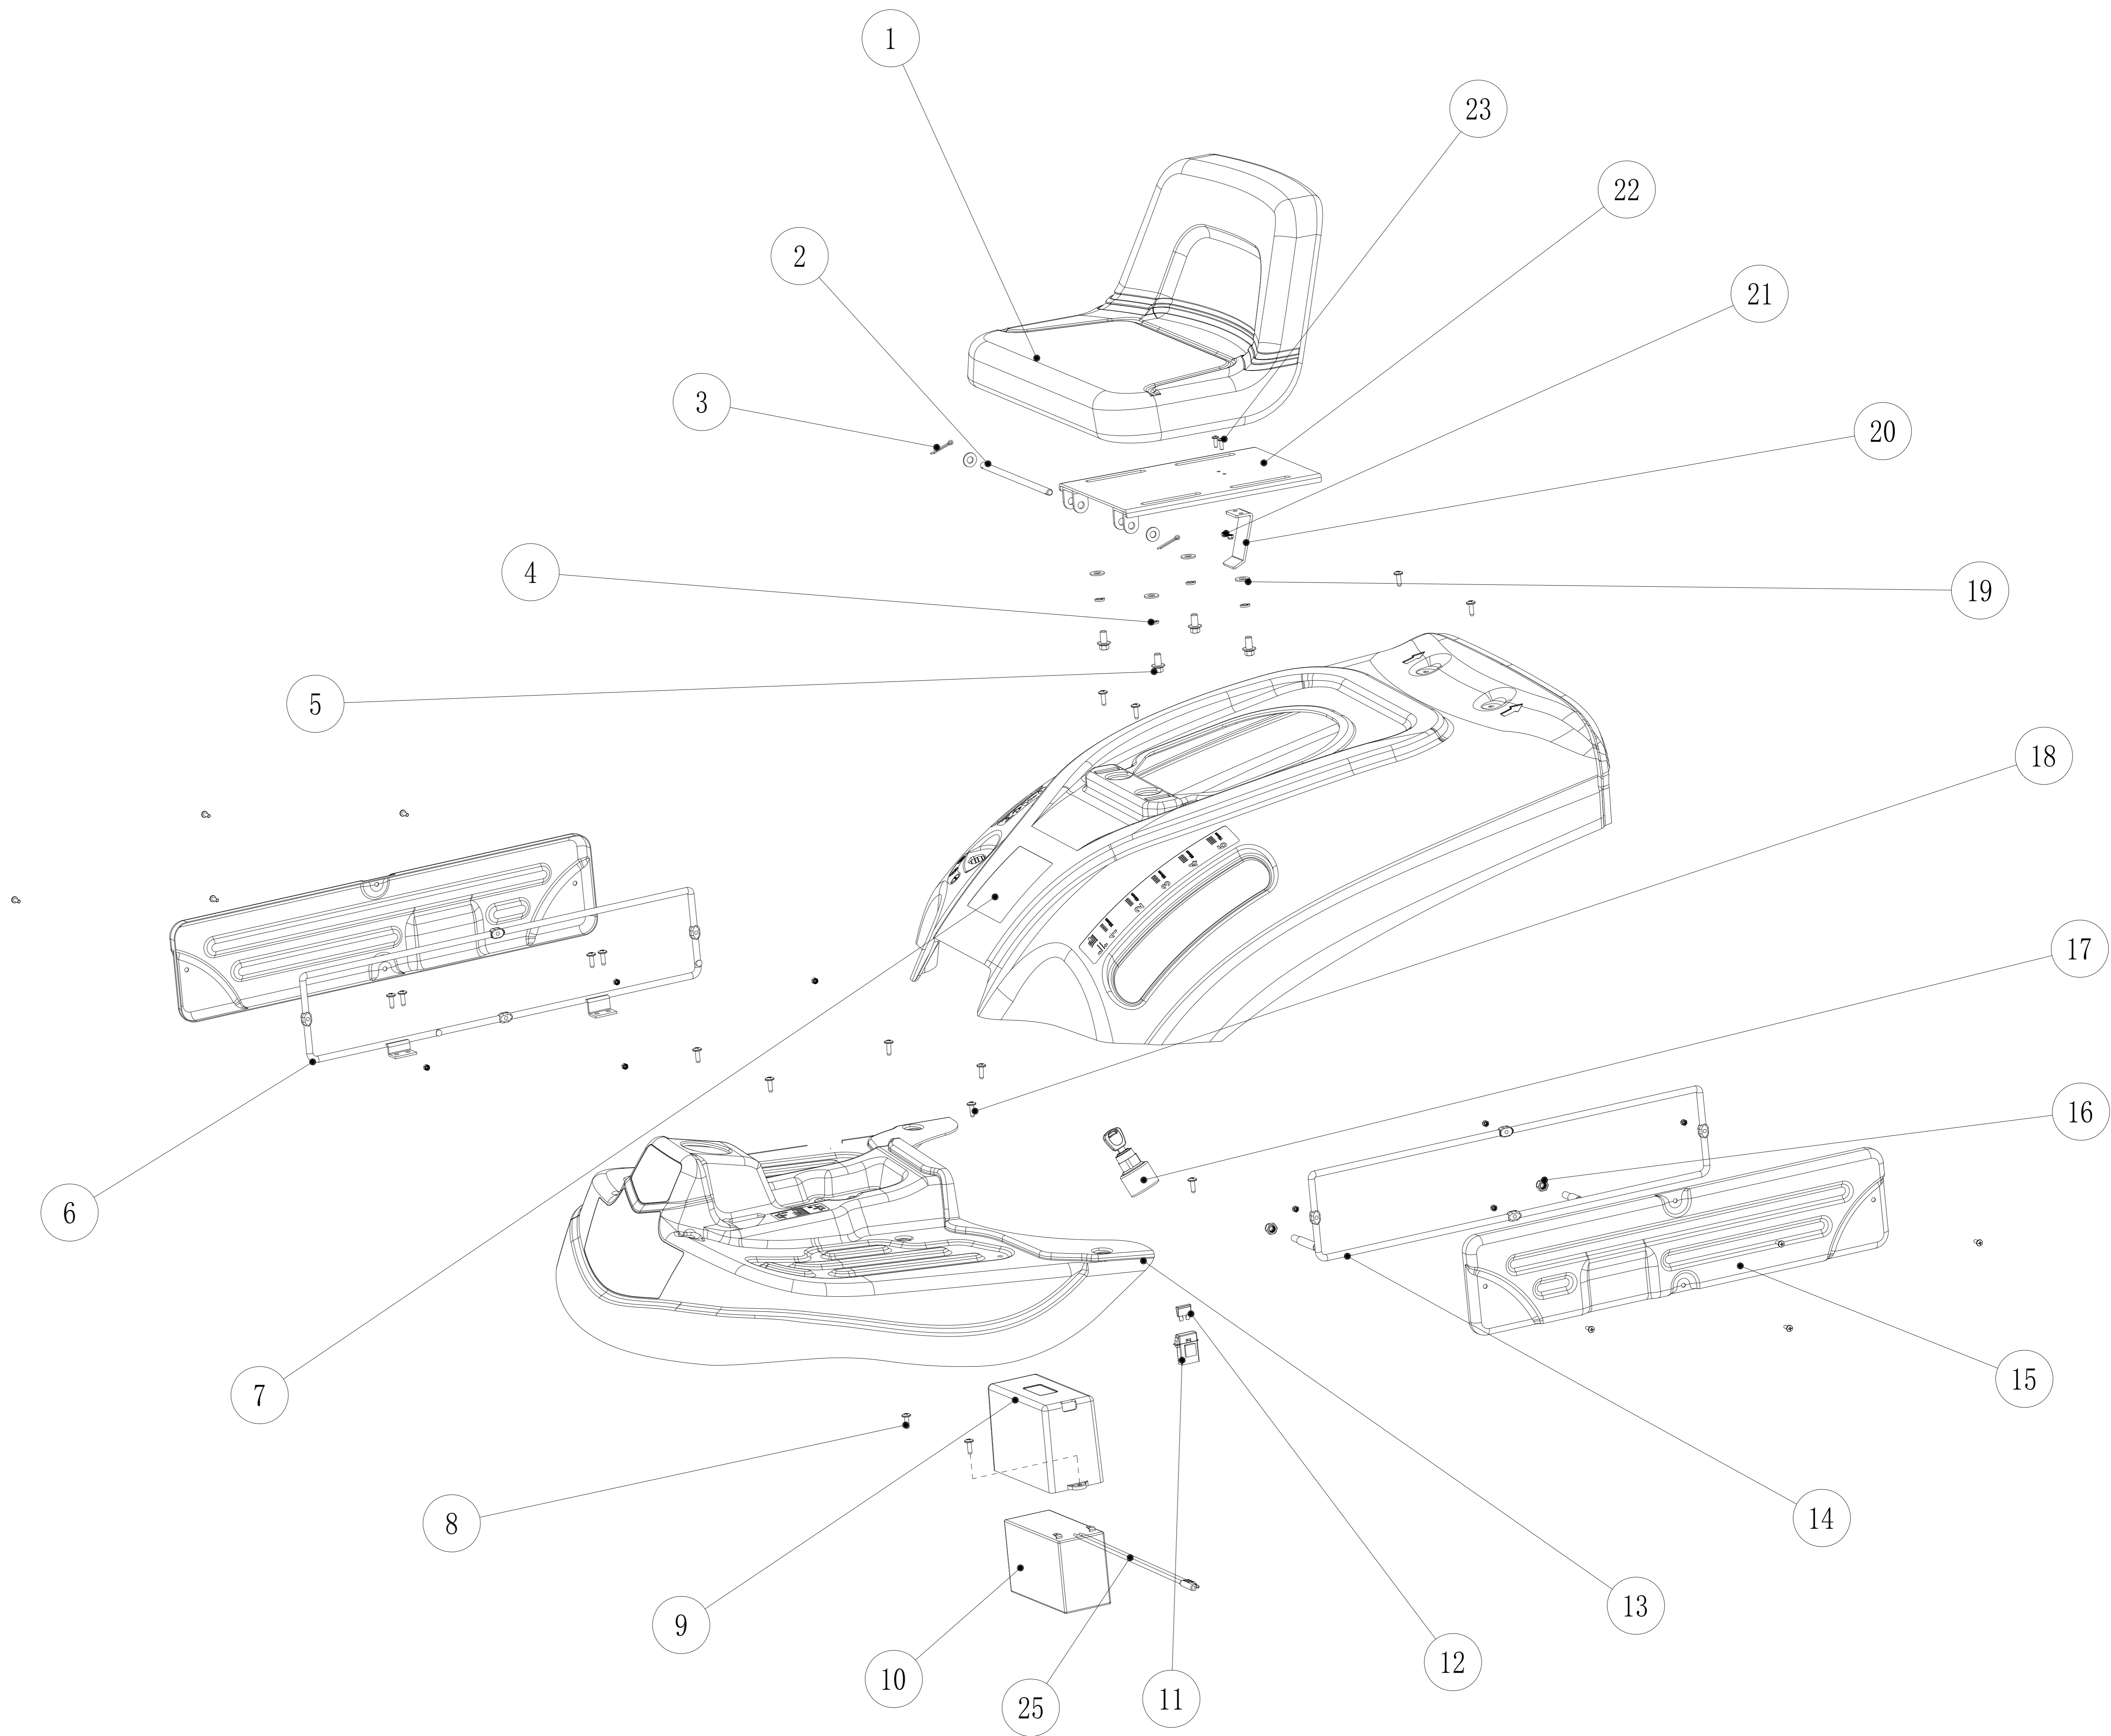

POS	QTY	PARTNUMBER	BESKRIVELSE	DESCRIPTION
47	1	427298	FORBINDELSESTANG TIL TILKOBLING AF KNIV	FILLING ROD
48	3	427251	MØTRIK M8	NUT M8
49	1	427299	KARDANLED HØJRE	CARDAN JOINT RIGHT
50	1	427300	KLIPPEREM A991LI YONG	V-BELT A991LI YONG
51	1	427301	FLANGEBOLT M8X35	COLLAR BOLT M8X35

POS	QTY	PARTNUMBER	BESKRIVELSE	DESCRIPTION
48	1	438300	PLADE	OUTPUT BOARD
49	1	428933	FJEDERSKIVE M6	SPRING COLLAR M6
50	1	438301	BOLT	BOLT
51	2	428930	BESLAG FOR KONTAKT	BRACKET
52	2	428948	O-RING	O-RING
53	2	438302	BOLT	BOLT
54	4	428929	MØTRIK M3	NUT M3
55	4	428932	MASKINSKRUE M3X16	MACHINE SCREW M3X16
56	1	436621	SLANGE TIL FORHJUL	HOSE FOR FRONT WHEEL

24

POS	QTY	PARTNUMBER	BESKRIVELSE	DESCRIPTION
1	1	427381	SÆDE	SEAT
2	1	427382	AKSEL TIL SÆDEVIPPEPLADE	SHAFT
3	2	427255	STIFT	PIN
4	4	427371	SKIVE Ø8	WASHER Ø8
5	4	427383	FLANGEBOLT 8.8 M8X15	COLLAR BOLT M8X15
6	1	428962	BESKYTTELSESSKÆRM	GUARD
7	1	427384	AFSKÆRMNING MOTOR/BAG GUL	SHIELD
8	2	427349	PLADESKRUE M4,8X9,5	PLATE SCREW M4,8X9,5
9	1	427385	BATTERIKASSE	BATTERY BOX
10	1	427386	BATTERI 12V 7AH	BATTERY 12V 7AH
11	1	427387	SIKRINGSBOKS	FUSE
12	1	427388	SIKRING	FUSE
13	1	427389	AFSKÆRMNING VED PEDALER/FOR	SHIELD
14	1	427390	BESKYTTELSESSKÆRM	GUARD
15	2	427391	BESKYTTELSESSKÆRM	GUARD
16	2	427229	LÅSEMØTRIK M8	LOCKING NUT M8
17	1	427392	NØGLE + TÆNDINGSLÅS	KEY + SWITCH
18	10	428951	PLADESKRUE PANHOVED MED SPIDS. LIGE KÆRV 4.8X13	PLATE SCREW 4.8X13
19	6	427334	PLANSKIVE Ø8	FACE PLATE Ø8
20	1	427393	BESLAG FOR VIPPEKONTAKT	BRACKET
21	10	427214	LÅSEMØTRIK M4	LOCKING NUT M4
22	1	427394	MONTERINGSVIPPEBESLAG FOR SÆDE	MOUNTING BRACKET
23	10	427257	MASKINESKRUE PANHOVED POZIDRIVE FZB M4X12	PAN HEADED MACHINE SCREW M4X12
24	1	438986	LEDNINGSNET	CABLE ASSY
25	1	438308	KABEL	WIRE