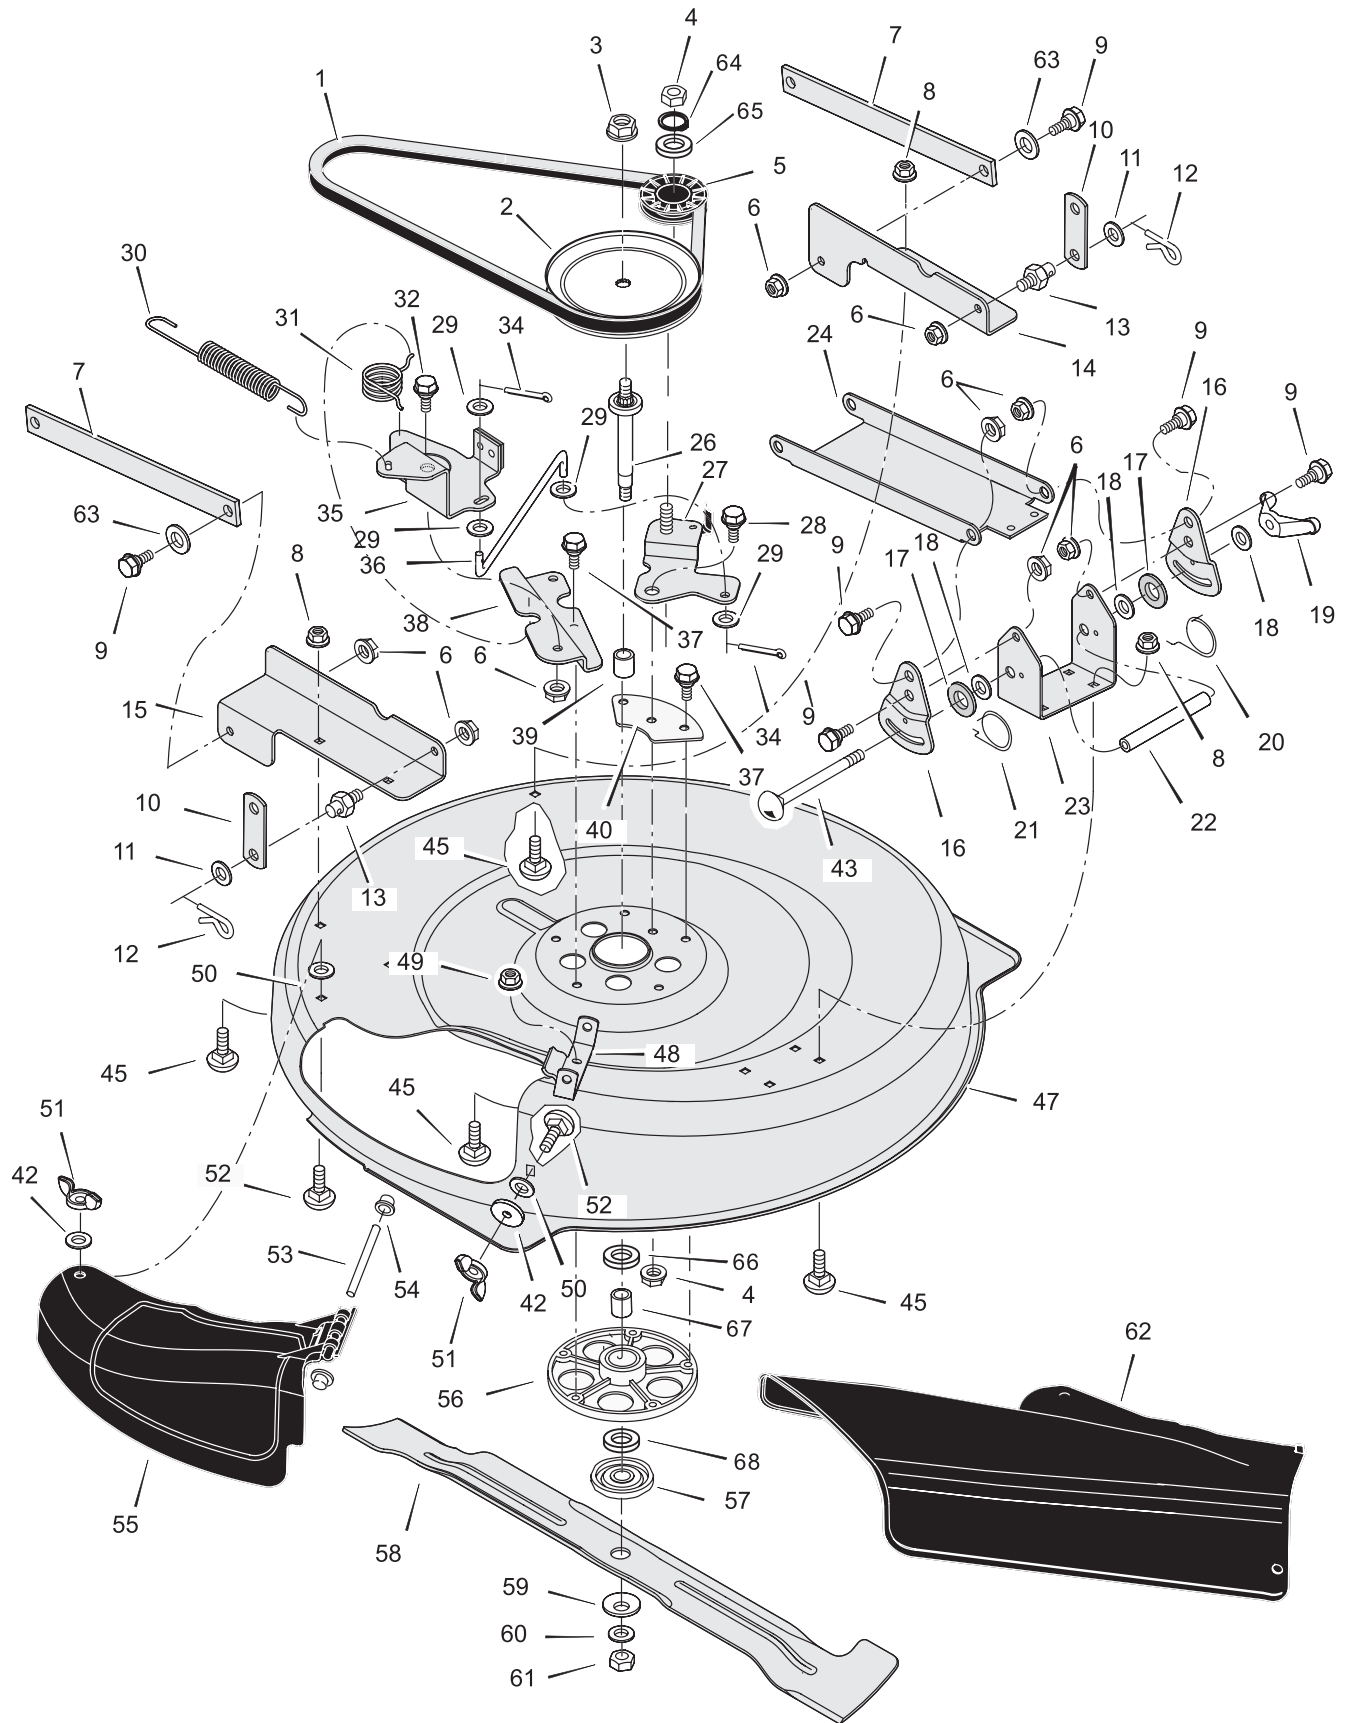

POS	QTY	PARTNUMBER	BESKRIVELSE	DESCRIPTION
1	1	438837	DRIVREM TIL KNIV 4L450K	BELT, BLADE DRIVE
2	1	438838	REMSKIVE	PULLEY, INPUT
3	1	438839	LÅSEMØTRIK	LOCKNUT
4	1	438773	MØTRIK	NUT
5	1	438840	STRAMRULLE	PULLEY, IDLER
6	3	438677	MØTRIK	NUT, FLANGE
7	1	438841	ARM BAG	ARM, REAR
8	3	438684	MØTRIK	NUT, FLANGE
9	2	438835	BOLT	BOLT, SHOULDER
10	2	438818	LØFTEBESLAG	LINK, LIFT
11	4	438750	SKIVE	WASHER
12	10	438721	LÅSESPLIT	PIN, COTTER
13	1	438753	PINDBOLT	PIN, THREADED SHOULDER
14	1	438842	BESLAG VENSTRE BAG	BRACKET, LEFT REAR
15	1	438843	BESLAG HØJRE BAG	BRACKET, RIGHT REAR
16	2	438844	JUSTERINGSPLADE	PLATE, ADJUSTMENT
17	2	438815	FRIKTIONSPLADE	PAD, FRICTION
18	4	438816	SKIVE	WASHER
19	1	438817	VINGEMØTRIK	WINGNUT
20	1	438845	FJEDER VENSTRE	SPRING, LEFT TORSION
21	1	438846	FJEDER HØJRE	SPRING, RIGHT TORSION
22	1	438847	AFSTANDSRØR	TUBE, SPACER
23	1	438848	BESLAG	BRACKET, DECK
24	1	438849	BØJLE FRONT	HANGER, FRONT
25	1	438850	BOLT	BOLT, SHOULDER
26	1	438851	SPINDEL AKSEL	SHAFT, SPLINED
27	1	438852	ARM	ARM ASSEMBLY, IDLER
28	2	438732	BOLT	BOLT, SHOULDER
29	1	438671	SKIVE	WASHER
30	1	438833	FJEDER	SPRING, EXTENSION
31	1	438853	FJEDER	SPRING, TORSION
32	2	438732	BOLT	BOLT, SHOULDER
34	1	438686	SPLIT	PIN, COTTER
35	1	438854	ARM MONTAGE BREMSE	ARM ASSEMBLY, BRAKE
36	1	438855	STANG	LINK, IDLER ARM
37	1	438737	BOLT	BOLT
38	1	438856	BESLAG TIL BREMSE MONTERING	BRACKET, BRAKE MOUNTING
39	1	438857	AFSTANDSSKIVE MELLEMAKSEL	SPACER, JACKSHAFT
40	1	438858	PLADE STJERNEHJUL	PLATE, IDLER MOUNTING
42	1	438859	SKIVE	WASHER
43	1	438860	BOLT	BOLT, CARRAIGE
45	1	438673	BOLT	BOLT, CARRIAGE
47	1	438861	KLIPPEBORD	HOUSING, BLADE
48	1	438862	HÆNGSEL BIOKLIP	HINGE, MULCHING COVER
49	2	438718	MØTRIK	NUT
50	1	438863	MØTRIK	NUT, SPEED
51	1	438864	LÅSEMØTRIK	WINGNUT
52	1	438865	BOLT	BOLT, CARRIAGE
53	1	438866	STANG	ROD, CHUTE DEFLECTOR