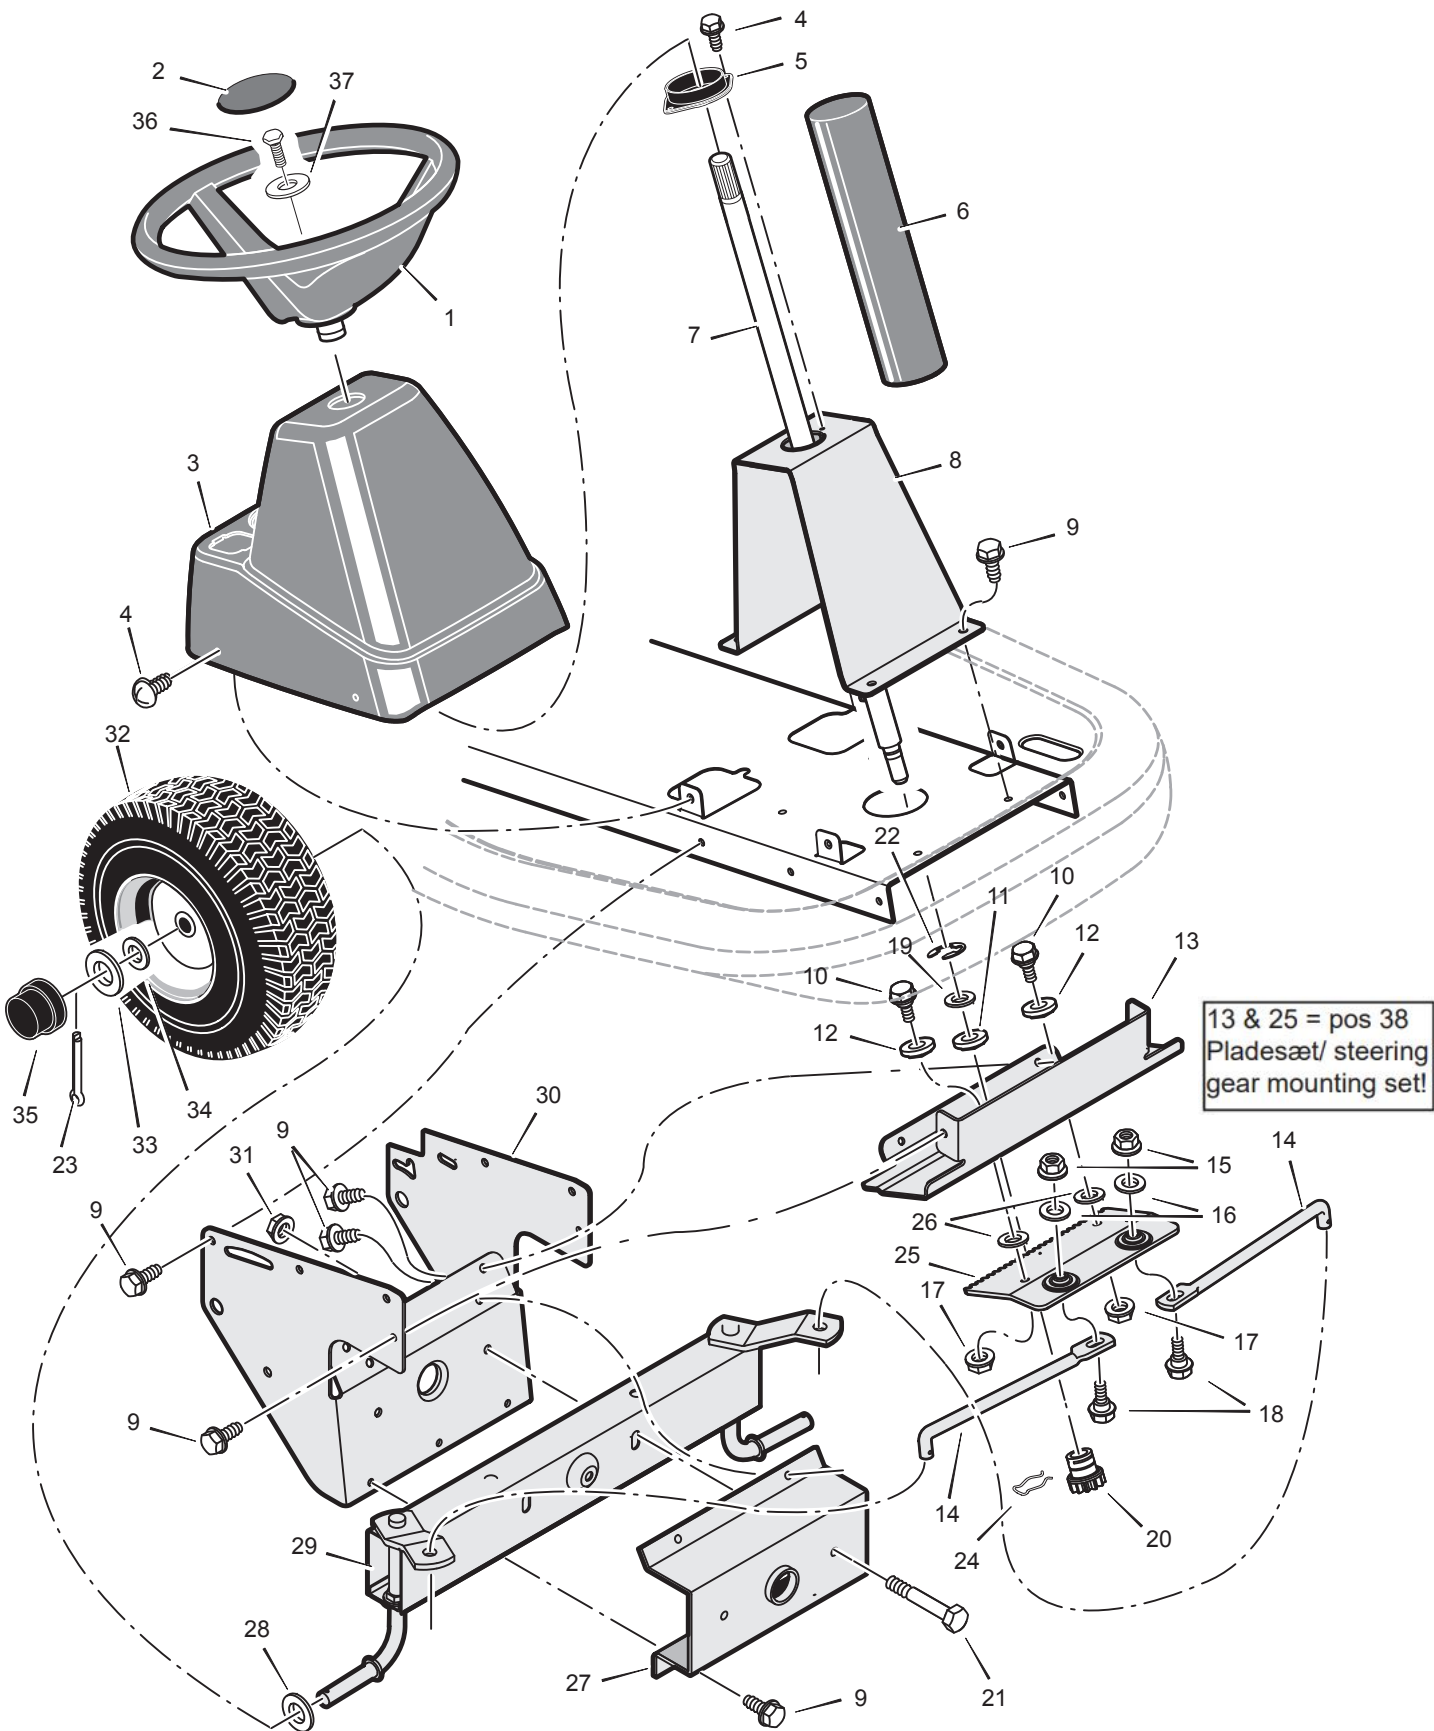

POS	QTY	PARTNUMBER	BESKRIVELSE	DESCRIPTION
1	1	438781	RAT	WHEEL, STEERING (BLACK)
2	1	438782	HÆTTE TIL RAT	INSERT, STEERING
3	1	438783	KONSOL NEDRE	CONSOLE, LOW (BLACK)
4	4	438784	SKRUE	SCREW
5	1	438785	LEJE	BEARING, UPPER STEERING
6	1	438786	RØR TIL RATSTAMME	TUBE, STEERING (BLACK)
7	1	438787	RATSTAMME	SHAFT, STEERING
8	1	438788	STØTTE TIL STYRETØJ	SUPPORT, STEERING
9	5	438679	SKRUE	SCREW
10	2	438789	BOLT	BOLT, SHOULDER
11	1	438790	LEJE	BEARING, LOWER STEERING
12	2	438791	LEJE	ROLLER
13	1	438792	PLADE	PLATE, GEAR MOUNTING
14	2	438793	BESLAG	LINK, DRAG
15	2	438677	MØTRIK	NUT, FLANGE
16	2	438794	SKIVE	WASHER
17	2	438718	MØTRIK	NUT
18	2	438795	BOLT HEX	BOLT, HEX
19	1	438796	SKIVE	WASHER
20	1	438797	TANDHJUL	GEAR, PINION
21	2	438798	BOLT HEX	BOLT, HEX
22	1	438799	E-RING BØJLE	E-RING, RETAINER
23	2	438800	SPLIT	PIN, COTTER
24	1	436622	LÅSERING	RETAINER, SPRING
25	1	438802	PLADE	RACK, STEERING
26	2	438803	SKIVE	WASHER
27	1	438804	BESLAG TIL FRONTAKSEL	BRACKET, AXLE FRONT
28	2	438805	SKIVE	WASHER
29	1	438806	AKSEL SPINDEL SAMLING	AXLE & SPINDLE ASSEMBLY
30	1	438738	STØTTE BESLAG	BRACKET, SUPPORT
31	2	438807	MØTRIK	NUT, FLANGE
32	2	438808	FRONTHJUL	WHEEL, FRONT
33	2	438809	SKIVE	WASHER
34	2	438805	SKIVE	WASHER
35	2	438769	NAV	CAP, HUB
36	1	438810	BOLT	BOLT
37	1	438811	SKIVE	WASHER
38	1	450063	PLADESTYRINGSSÆT	RACK, STEERING/GEAR MOUNTING (SET)