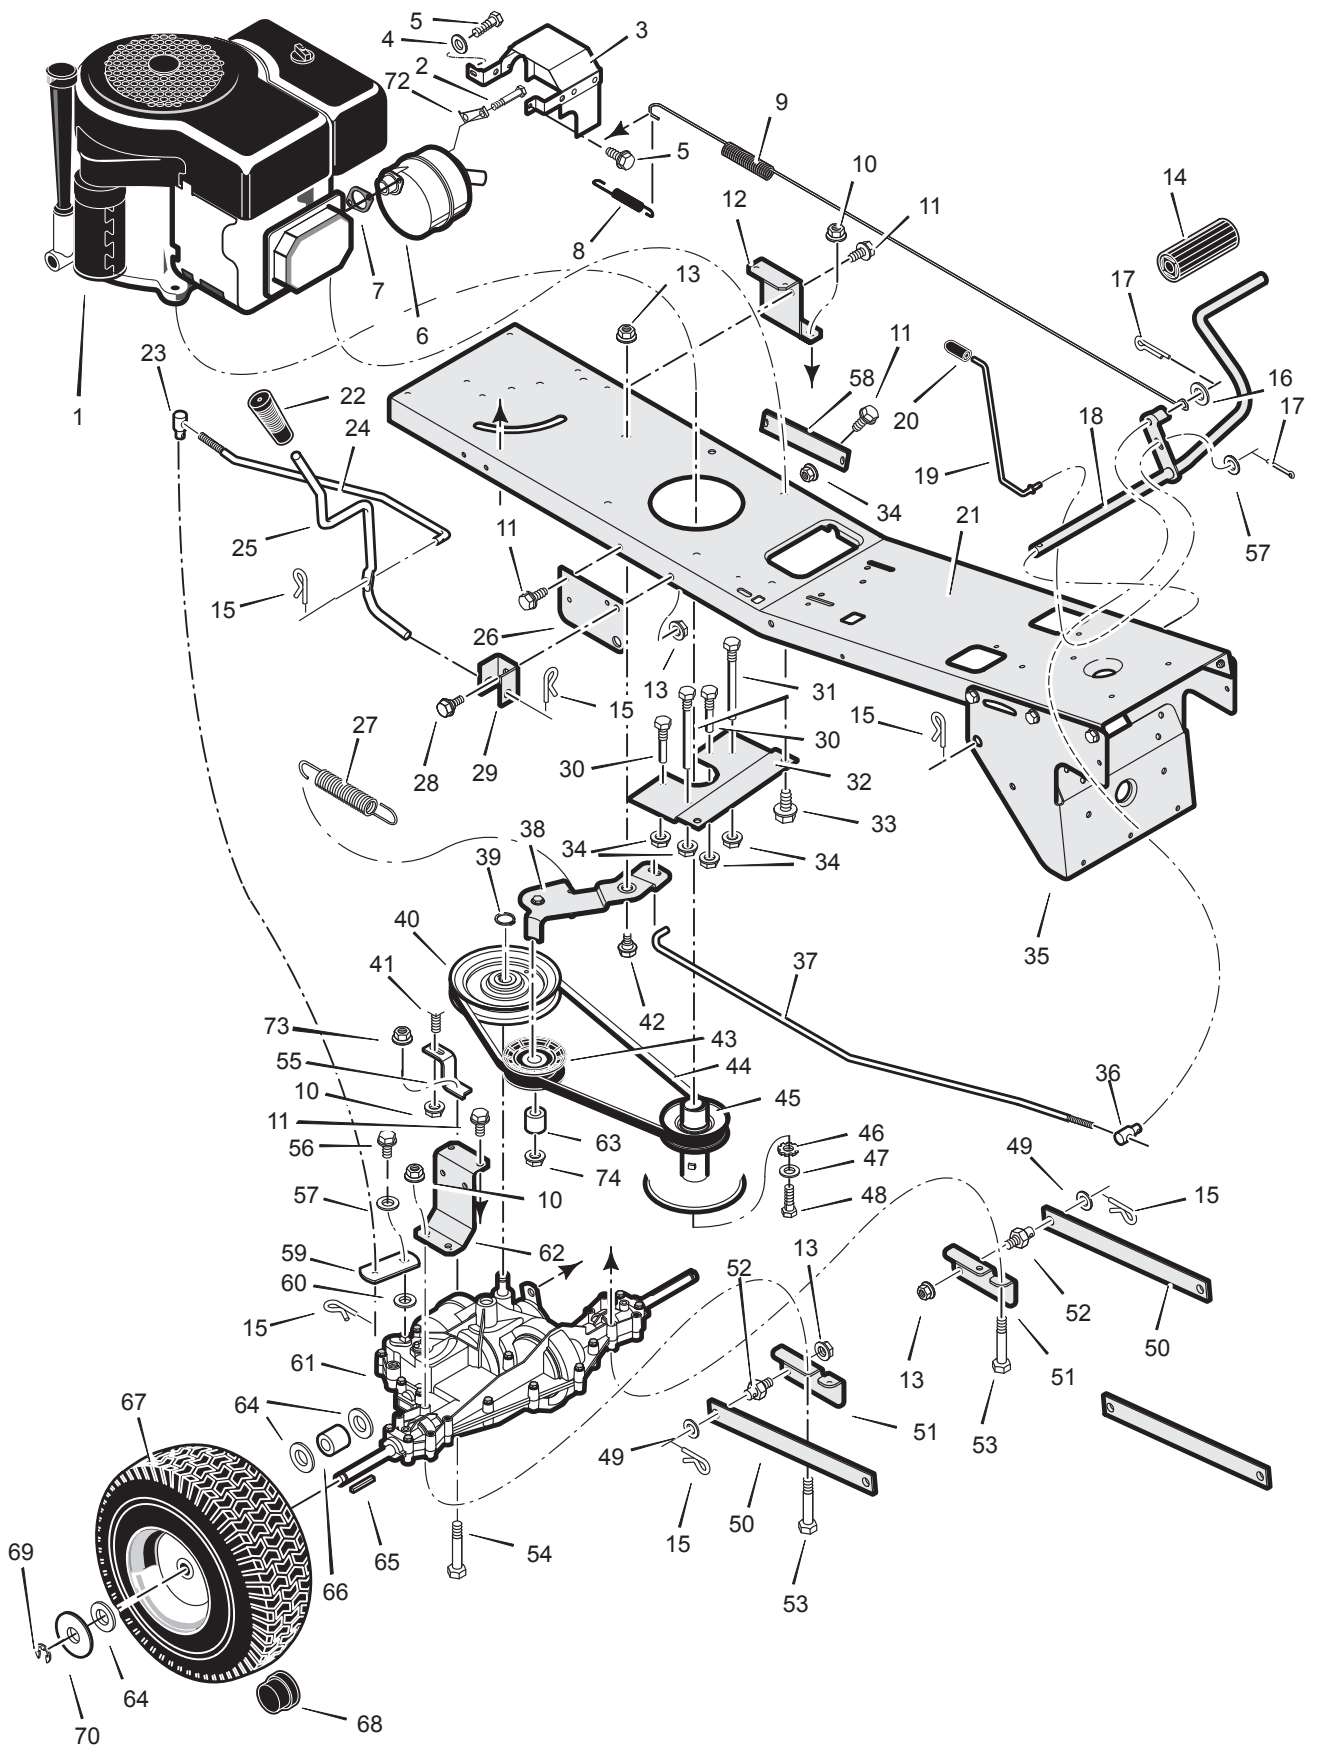

ART. NO.: 90063123  
MODEL: Rider 7600E 2i1  
YEAR: 2020

POS	QTY	PARTNUMBER	BESKRIVELSE	DESCRIPTION
1	1	438669	SÆDE	SEAT
2	1	438670	MOTORHJELM	HOOD
3	2	438671	SKIVE	WASHER
4	2	438672	VINGEMØTRIK	BOLT, WING
5	2	438673	BOLT	BOLT, CARRIAGE
6	1	438674	BESLAG	BRACKET, HINGE
7	2	438675	BOLT	BOLT, SHOULDER
10	1	438676	STANG TIL BATTERI	ROD, BATTERY
11	2	438677	MØTRIK	NUT, FLANGE
12	1	438678	BAGPLADE	PLATE, REAR
13	9	438679	SKRUE	SCREW
14	1	438680	SPÆNDEPLADE	PLATE, HITCH
15	1	438681	BESKYTTELSESPLADE	COVER
16	10	438682	SKRUE	SCREW
17	1	438683	BATTERIBAKKE	TRAY, BATTERY
18	2	438684	MØTRIK	NUT, FLANGE
19	2	438685	SKIVE	WASHER
20	6	438686	SPLIT	PIN, COTTER
21	1	444074	BENZINLÅG	CAP, FUEL TANK
22	1	444075	BENZINTANK	TANK, FUEL
23	1	438689	SKRUE	SCREW
24	2	438690	SKRUE	SCREW
25	10	438682	SKRUE	SCREW
26	1	438691	STANG	ROD, HOOD PROP
27	1	438692	FJEDER TIL SÆDEKONTAKT	SPRING, SEAT DECK
28	1	438693	BESLAG	BRACKET, PROP ROD
29	2	438694	SKRUE	SCREW
30	6	438695	MØTRIK	NUT, NY?LOCK
31	1	438696	GASHÅNDTAG MED KABEL	CONTROL, THROTTLE
32	1	438697	AFSKÆRMNING TIL GEARVÆLGER	COVER, DETENT (BLACK)
33	1	438698	BOLT	BOLT, SHOULDER
36	1	438699	MÅTTE TIL VENSTRE FOD	FOOTMAT, LEFT (BLACK)
37	1	438700	MÅTTE TIL HØJRE FOD	FOOTMAT, RIGHT (BLACK)
39	1	438701	RAMME	FRAME
40	1	438702	CHASSIS SIDDE KONSOL	DECK, SEAT
41	6	438703	TAP	BUMPER
42	2	438695	MØTRIK	NUT, NY?LOCK
43	2	438704	SKRUE	SCREW
44	1	438705	VARMESKJOLD	HEAT SHIELD
45	1	438706	AFSTANDSSKIVE BRÆNDSTOFTANK	SPACER, TANK FUEL
46	1	438707	BESLAG TIL BRÆNDSTOFTANK	BRACKET, TANK FUEL
47	2	438708	SPÆNDEBÅND	HOSE CLAMP
48	1	438709	BRÆNDSTOFTSLANGE 6000 RL	"FUEL LINE--6000"/"RL"