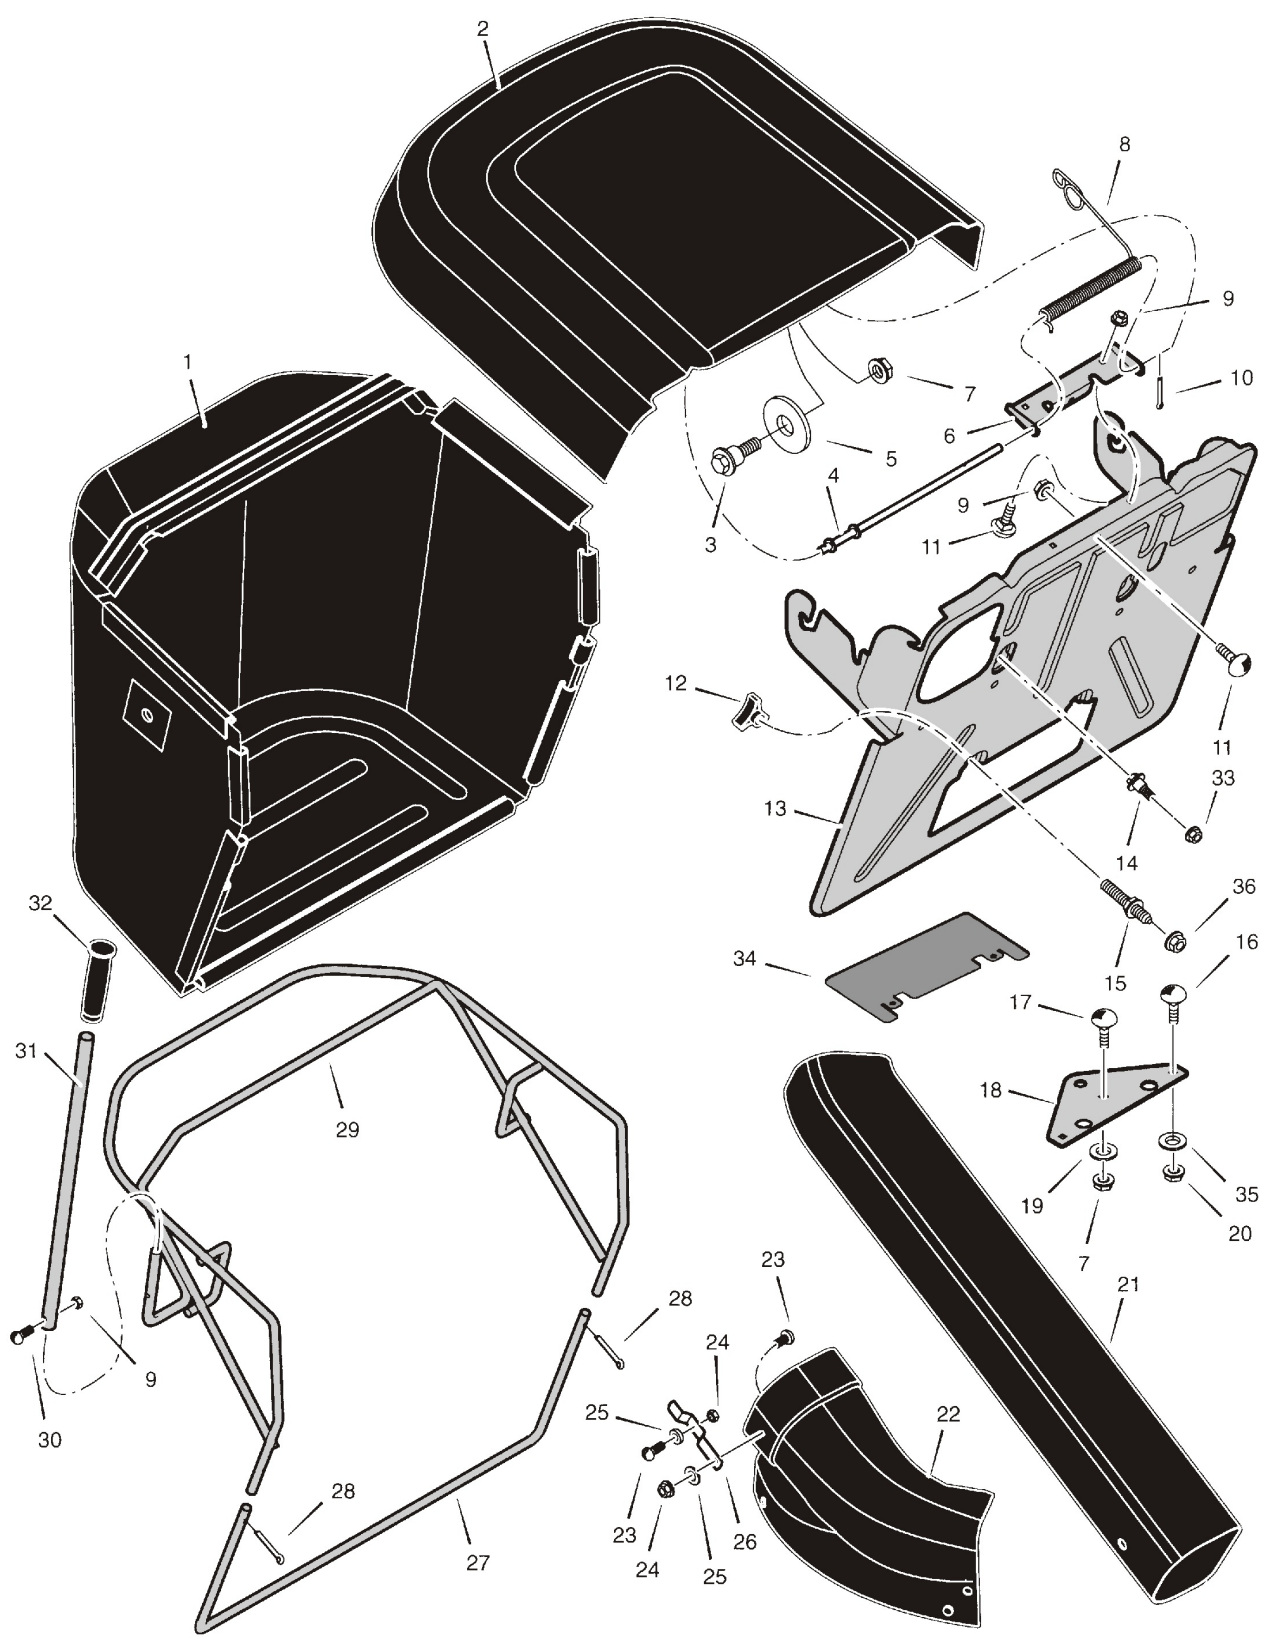

POS	QTY	PARTNUMBER	BESKRIVELSE	DESCRIPTION
1	1	438897	OPSAMLERPOSE	BAG, CLOTH
2	1	438898	OPSAMLERKASSE LÅG	COVER, BAG
3	1	438899	BOLT	BOLT, SHOULDER
4	1	438900	STANG TIL OPSAMLERNET	ROD, BAG LID
5	1	438901	SKIVE	WASHER
6	1	438902	HÆNGSEL TOP	HINGE, BAG TOP
7	3	438903	MØTRIK	NUT
8	1	438904	FJEDER	SPRING, TORSION
9	3	438905	MØTRIK	NUT
10	1	438906	MØTRIK 15X84 15X84	PIN, COTTER
11	2	438907	BOLT	BOLT, CARRIAGE
12	2	438908	GREB	KNOB
13	1	438909	BAGPLADE	ASSEMBLY, BAG PLATE & HANGER
14	2	438910	BOLT	BOLT, SHOULDER
15	2	438911	PIN BOLT 6X110	STUD, DOUBLE END
16	1	438912	BOLT	BOLT, CARRIAGE
17	2	438913	BOLT	BOLT, CARRIAGE
18	1	438914	BESLAG TREKANT	BRACKET, HITCH EXTENSION
19	1	438915	SKIVE	WASHER
20	1	438916	MØTRIK	NUT
21	1	438917	RØR TIL OPSAMLER KASSE	TUBE, CONNECTING
22	1	438918	FØRLÆNGERRØR	TUBE, EXTENSION
23	2	438919	BOLT	BOLT
24	2	438920	MØTRIK	ACORN NUT
25	2	438921	SKIVE	WASHER
26	1	438922	FJEDER	SPRING, LEAF
27	1	438923	RAMME TIL OPSAMLERNET	TUBE, BAG FRAME
28	2	438924	PIN 30X20	PIN, COTTER
29	1	438925	RAMME TIL OPSAMLER	FRAME, BAG
30	1	438926	BOLT	BOLT
31	1	438927	HÅNDTAG TIL AT TØMME	LEVER, DUMP
32	1	438928	GREB	GRIP
33	3	438929	MØTRIK	NUT, FLANGE
34	1	438930	BESLAG	BAFFLE, BAG PLATE
35	2	438931	SKIVE	WASHER
36	2	438932	MØTRIK	NUT