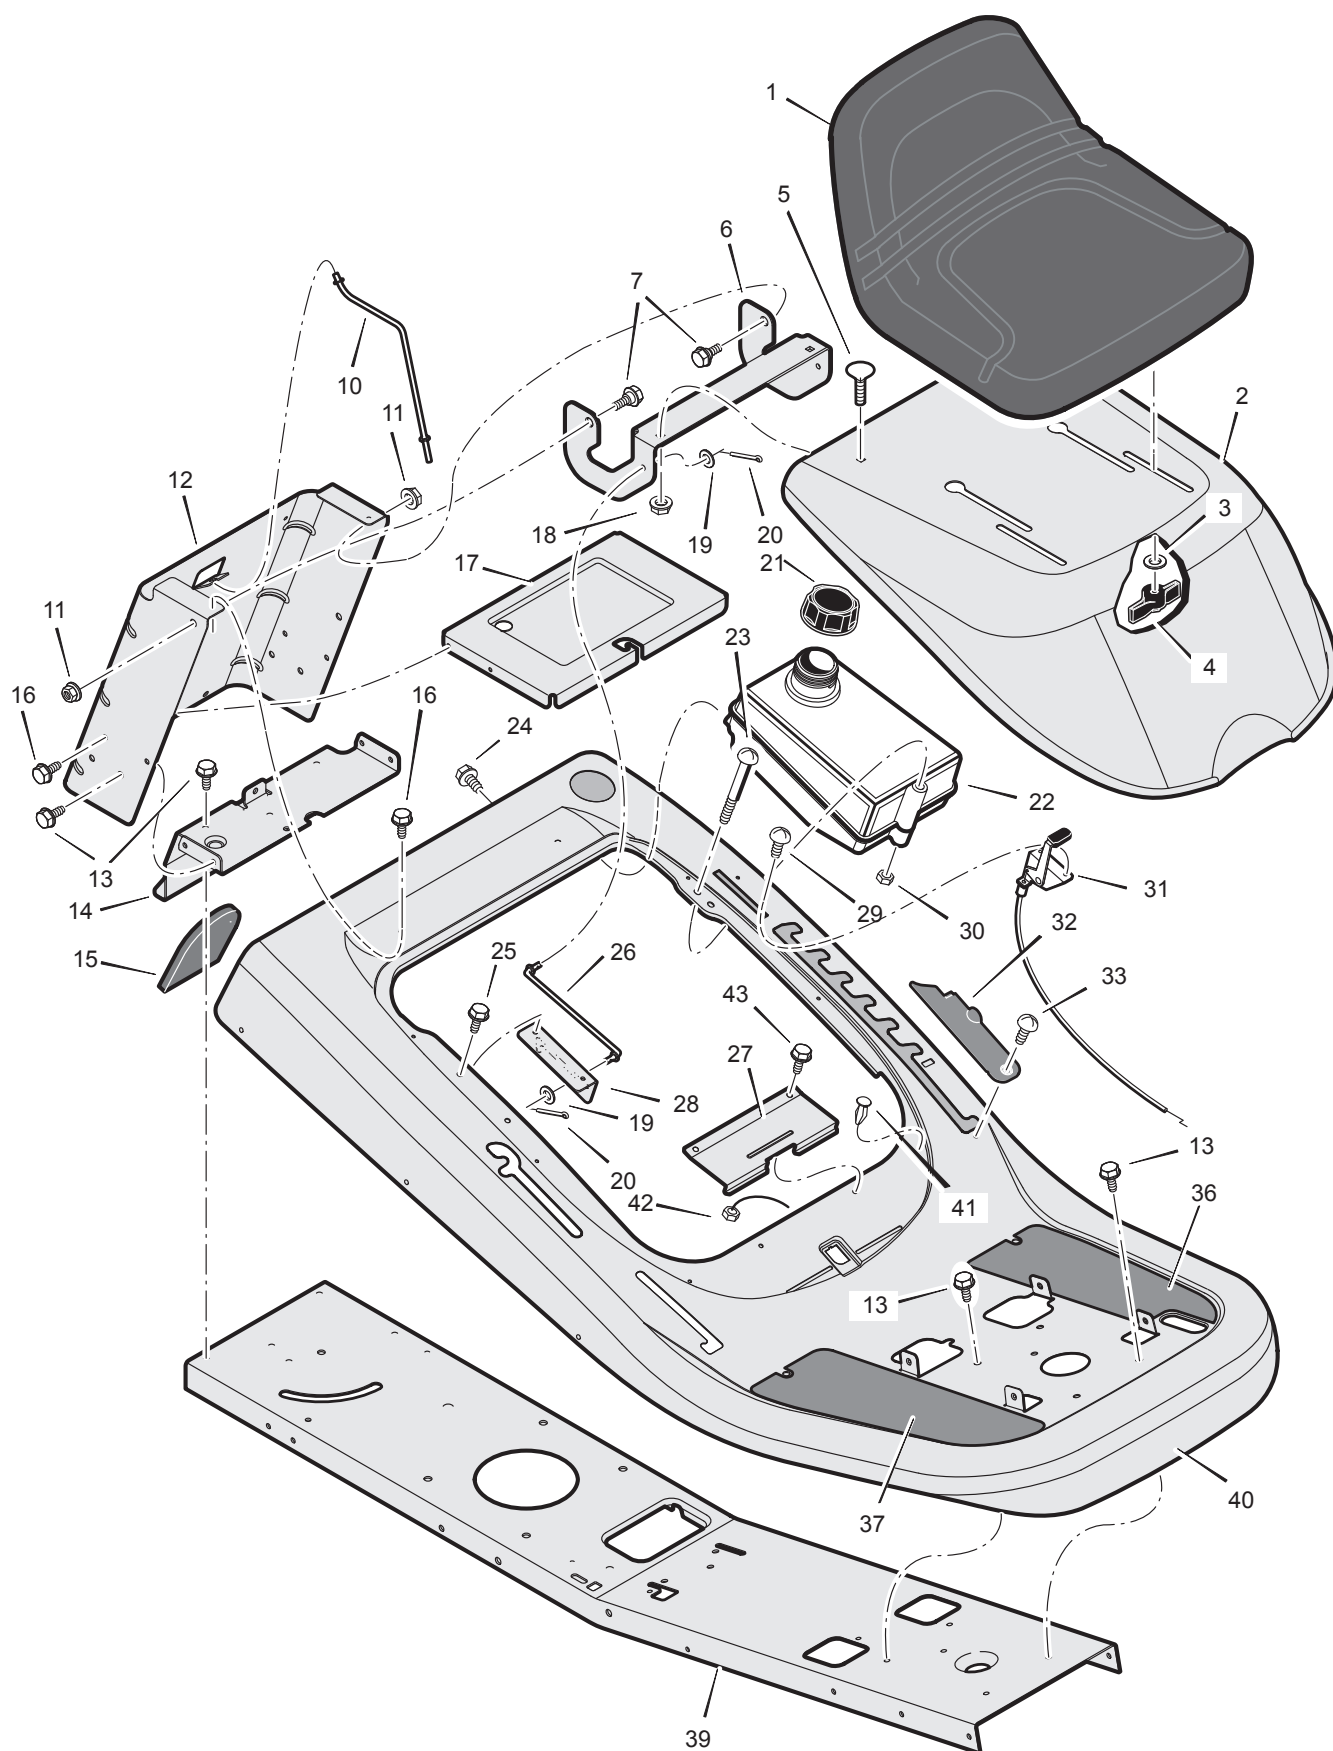

ART. NO.: 90063123  
MODEL: Rider 7600E 2i1  
YEAR: 2020

POS	QTY	PARTNUMBER	BESKRIVELSE	DESCRIPTION
1	1	438669	SÆDE	SEAT
2	1	438670	MOTORHJELM	HOOD
3	2	438671	SKIVE	WASHER
4	2	438672	VINGEMØTRIK	BOLT, WING
5	2	438673	BOLT	BOLT, CARRIAGE
6	1	438674	BESLAG	BRACKET, HINGE
7	2	438675	BOLT	BOLT, SHOULDER
10	1	438676	STANG TIL BATTERI	ROD, BATTERY
11	2	438677	MØTRIK	NUT, FLANGE
12	1	438678	BAGPLADE	PLATE, REAR
13	9	438679	SKRUE	SCREW
14	1	438680	SPÆNDEPLADE	PLATE, HITCH
15	1	438681	BESKYTTELSESPLADE	COVER
16	10	438682	SKRUE	SCREW
17	1	438683	BATTERIBAKKE	TRAY, BATTERY
18	2	438684	MØTRIK	NUT, FLANGE
19	2	438685	SKIVE	WASHER
20	6	438686	SPLIT	PIN, COTTER
21	1	444074	BENZINLÅG	CAP, FUEL TANK
22	1	444075	BENZINTANK	TANK, FUEL
23	1	438689	SKRUE	SCREW
24	2	438690	SKRUE	SCREW
25	10	438682	SKRUE	SCREW
26	1	438691	STANG	ROD, HOOD PROP
27	1	438692	FJEDER TIL SÆDEKONTAKT	SPRING, SEAT DECK
28	1	438693	BESLAG	BRACKET, PROP ROD
29	2	438694	SKRUE	SCREW
30	6	438695	MØTRIK	NUT, NY?LOCK
31	1	438696	GASHÅNDTAG MED KABEL	CONTROL, THROTTLE
32	1	438697	AFSKÆRMNING TIL GEARVÆLGER	COVER, DETENT (BLACK)
33	1	438698	BOLT	BOLT, SHOULDER
36	1	438699	MÅTTE TIL VENSTRE FOD	FOOTMAT, LEFT (BLACK)
37	1	438700	MÅTTE TIL HØJRE FOD	FOOTMAT, RIGHT (BLACK)
39	1	438701	RAMME	FRAME
40	1	438702	CHASSIS SIDDE KONSOL	DECK, SEAT
41	6	438703	TAP	BUMPER
42	2	438695	MØTRIK	NUT, NY?LOCK
43	2	438704	SKRUE	SCREW
44	1	438705	VARMESKJOLD	HEAT SHIELD
45	1	438706	AFSTANDSSKIVE BRÆNDSTOFTANK	SPACER, TANK FUEL
46	1	438707	BESLAG TIL BRÆNDSTOFTANK	BRACKET, TANK FUEL
47	2	438708	SPÆNDEBÅND	HOSE CLAMP
48	1	438709	BRÆNDSTOFTSLANGE 6000 RL	"FUEL LINE--6000"/"RL"