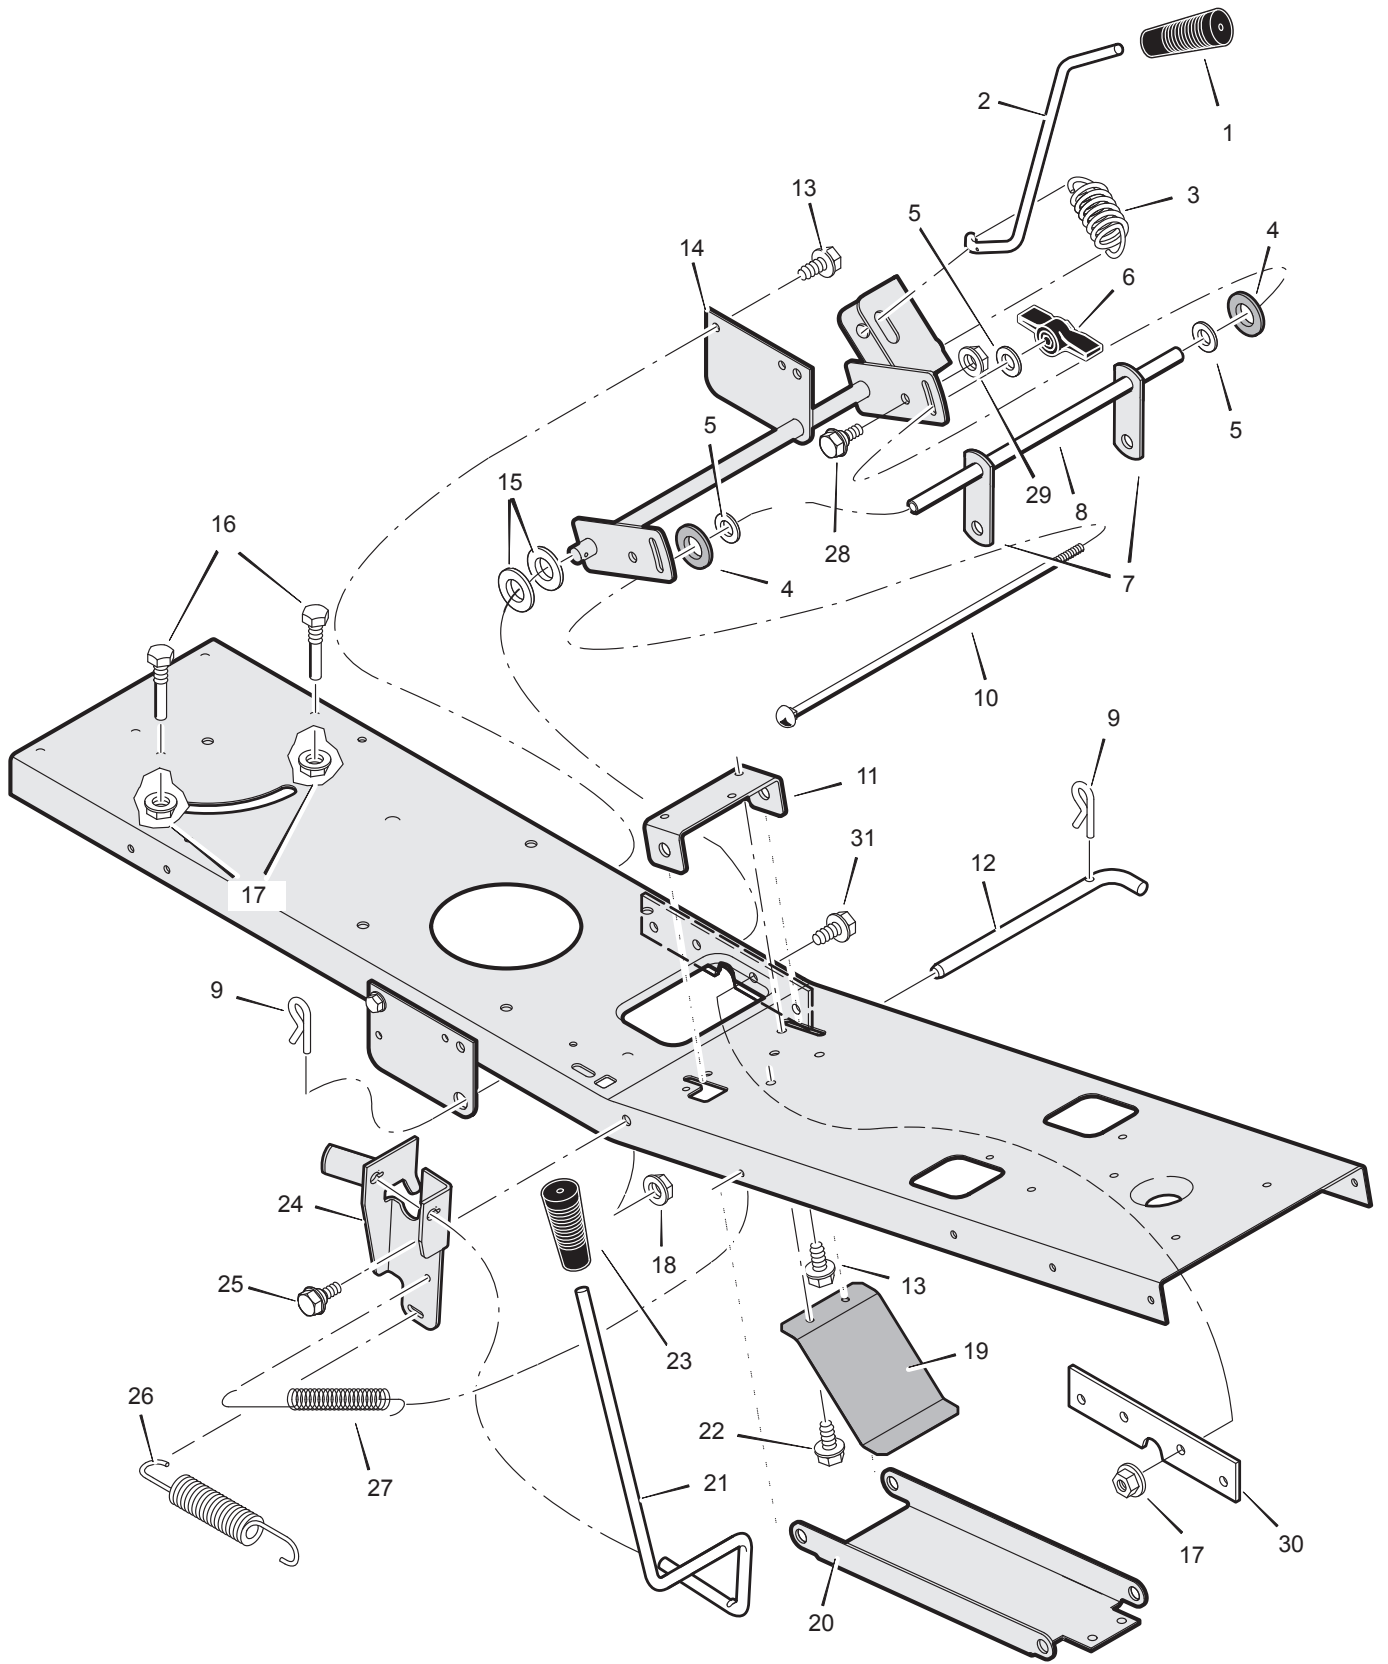

POS	QTY	PARTNUMBER	BESKRIVELSE	DESCRIPTION
1	1	438726	GRIP TIL SKIFTEHÅNDTAG	GRIP, SHIFT LEVER
2	1	438813	LØFTEHÅNDTAG	LEVER, LIFT
3	1	438814	FJEDER	SPRING, EXTENSION
4	2	438815	FRIKTIONSPLADE	PAD, FRICTION
5	2	438816	SKIVE	WASHER
6	1	438817	VINGEMØTRIK	WINGNUT
7	2	438818	LØFTEBESLAG	LINK, LIFT
8	1	438819	AFSTANDSRØR	TUBE, SPACER
9	10	438721	LÅSESPLIT	PIN, COTTER
10	1	438820	BOLT	BOLT, CARRIAGE
11	1	438821	BESLAG FRONT BØJLE	BRACKET, FRONT HANGER PIVOT
12	1	438822	RØR FOR BØJLE	PIN, FRONT HANGER
13	5	438679	SKRUE	SCREW
14	1	438823	ARM TIL LØFTER	ARM ASSEMBLY, LIFTER
15	3	438824	SKIVE	WASHER
16	1	438825	SKRUE	SCREW, GUIDE
17	5	438684	MØTRIK	NUT, FLANGE
18	10	438677	MØTRIK	NUT, FLANGE
19	1	438826	FJEDER	SPRING, LEAF
20	1	438827	BØJLE FRONT	HANGER, FRONT
21	1	438828	HÅNDTAG PTO	LEVER, PTO
22	10	438829	SKRUE	SCREW
23	1	438830	GREB PTO	GRIP, PTO
24	1	438831	BESLAG PTO	BRACKET, PTO
25	1	438832	BOLT	BOLT, SHOULDER
26	1	438833	FJEDER	SPRING, EXTENSION
27	1	438834	FJEDER	SPRING, EXTENSION
28	1	438835	BOLT	BOLT, SHOULDER
29	10	438677	MØTRIK	NUT, FLANGE
30	1	438759	RAMME	SUPPORT, FRAME
31	3	438836	SKRUE	SCREW