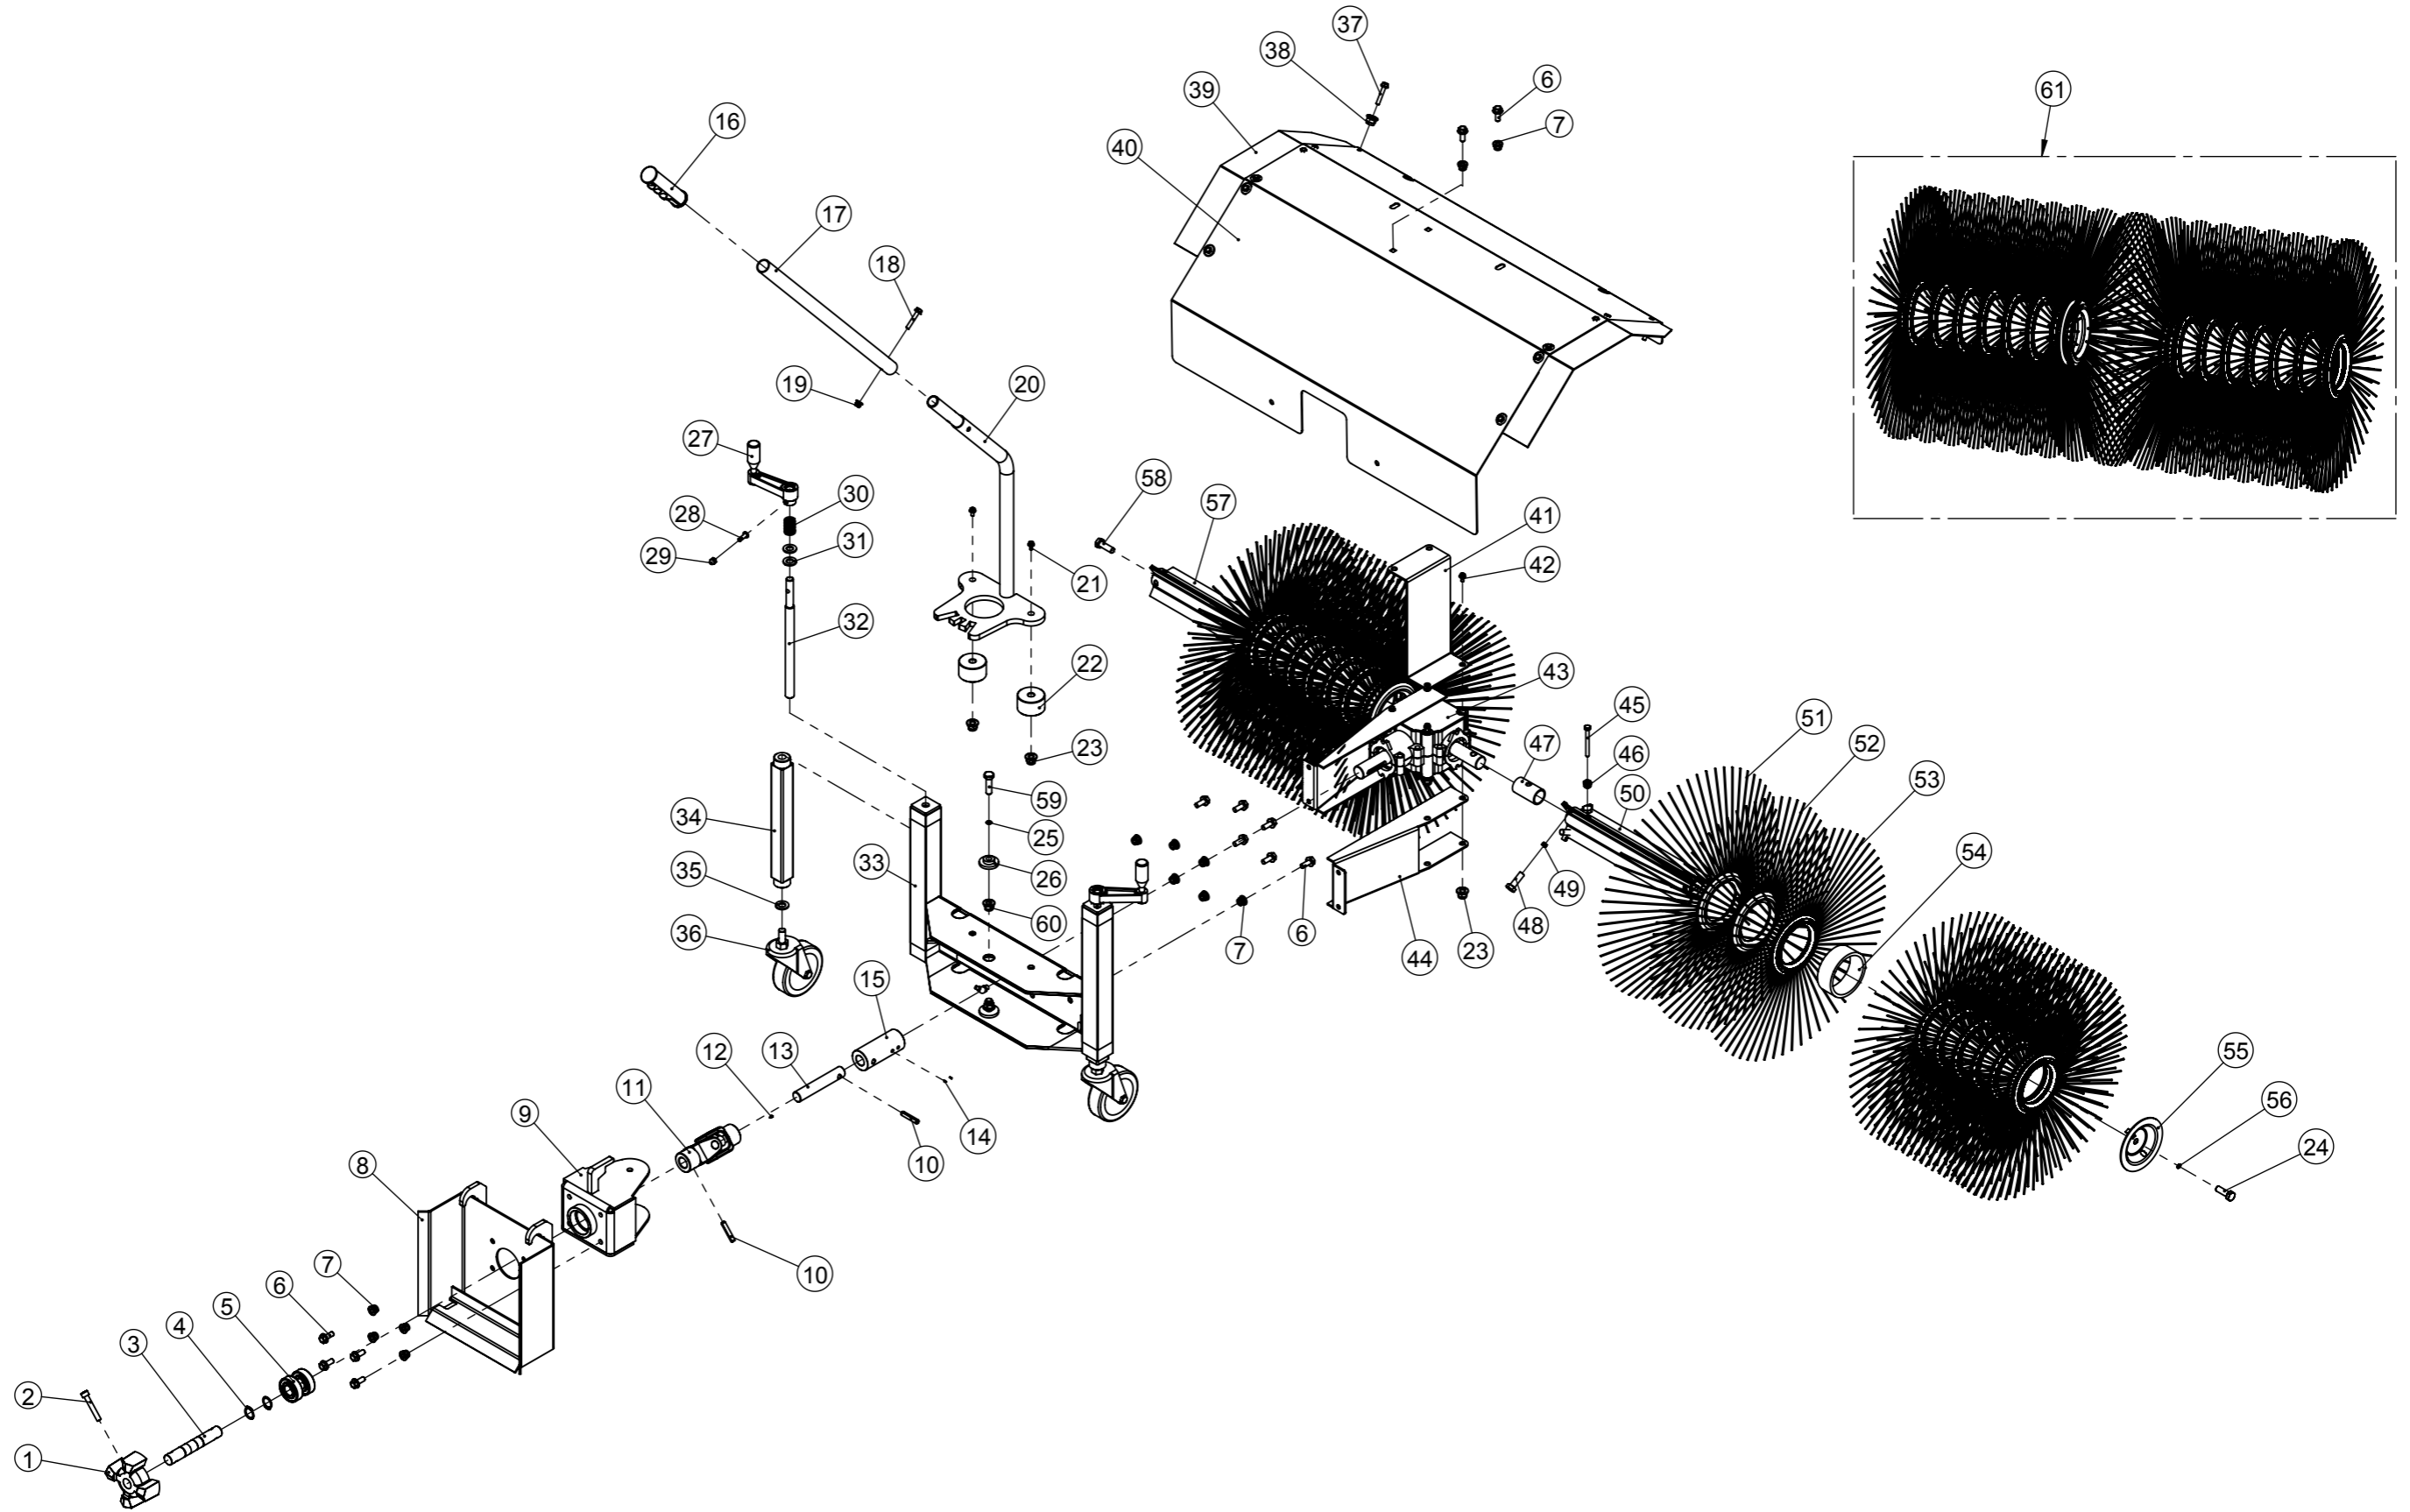

Part number: 90068076

Model: Combi 800 sweep

Year: 2019

POS	QTY	PARTNUMBER	BESKRIVELSE	DESCRIPTION
1	1	426601	KOBLINGSHJUL	CLUTCH WHEEL
2	1	426602	BOLT M8X50-8.8	BOLT M8X50-8.8
3	1	426603	KOBLINGSAKSEL	CLUTCH SHAFT
4	2	426604	LÅSERING 20	LOCKING RING 20
5	2	420599	KUGLELEJE 20X47X25	BALL BEARING 20X47X25
6	12	90102911	STÅLBOLT 8.8 M8X20	STEEL BOLT M8X20
7	12	90100662	MØTRIK M8	NUT M8
8	1	426573	KONSOL COMBI TILKOBLING	CONSOLE CONNECTOR
9	1	426606	KONSOL KOST FOR TILKOBLING	CONSOLE
10	2	426607	FJEDERSPLIT 8X40	PIPE PIN 8X40
11	1	442154	KARDANLED	UNIVERSAL JOINT
12	1	426609	NOT 6X9X22	WOODRUFF KEY
13	1	426610	AKSEL	SHAFT
14	2	438965	HEXAGON SKRUE M8X10	HEXAGON SOCKET SCREW M8X10
15	1	426612	BØSNING	BUSHING
16	1	426575	GREB	HANDLE
17	1	426576	STYRRØR ØVRE	GUIDE TUBE ØVRE
18	1	90122134	FLANGEBOLT 8.8 M6X35	COLLAR BOLT M6X35
19	1	90100661	MØTRIK M6	NUT M6
20	1	426579	STYREHÅNDTAG NEDRE	ANGLE BRACE
21	2	426581	FLANGEBOLT M10X60	COLLAR BOLT M10X60
22	2	426582	GUMMIKLODS	RUBBER BLOCK
23	6	438954	LÅSEMØTRIK M10	FLANGE LOCKING NUT M10
24	1	90102774	SÆTBOLT 8.8 M10X35	SET BOLT M10X35
25	1	90102311	PLANSKIVE M10	FACE PLATE M10
26	2	414892	SKIVE FOR SVING	WASHER
27	2	426619	JUSTERHÅNDTAG	ADJUSTMENT HANDLE
28	2	437454	BOLT M6X30	BOLT M6X30
29	2	438936	HÆTTEMØTRIK M6	CAP NUT M6
30	2	426622	FJEDER	SPRING
31	2	426623	SKIVE 14	WASHER 14
32	2	426624	AKSEL	SHAFT
33	1	426625	KONSOL KOST	CONSOLE KOST
34	2	426626	INDERAKSEL HJUL	INNER SHAFT HJUL
35	2	90102312	PLANSKIVE M12	FACE PLATE M12
36	2	426628	HJUL M/HOLDER (KOST). 100X20	WHEEL 100X20
37	12	426629	FLANGEBOLT M5X12 8.8	COLLAR BOLT M5X12 8.8
38	12	426630	FLANGEMØTRIK M5	COLLAR NUT M5
39	2	426631	SIDESKÆRM	GUARD
40	1	426632	KOSTESKÆRM COMBI	GUARD COMBI
41	1	426633	BESLAG	BRACKET
42	4	426634	FLANGEBOLT M10X120	COLLAR BOLT M10X120
43	1	426635	GEAR KOST COMBI	GEAR COMBI
44	2	426636	BESLAG GEAR	BRACKET GEAR
45	2	426637	BOLT M8X45	BOLT M8X45
46	2	442909	MØTRIK M8 M8	NUT M8
47	2	426638	BØS TIL KOST COMBI	BUSHING COMBI
48	6	437444	BOLT M6X14	BOLT