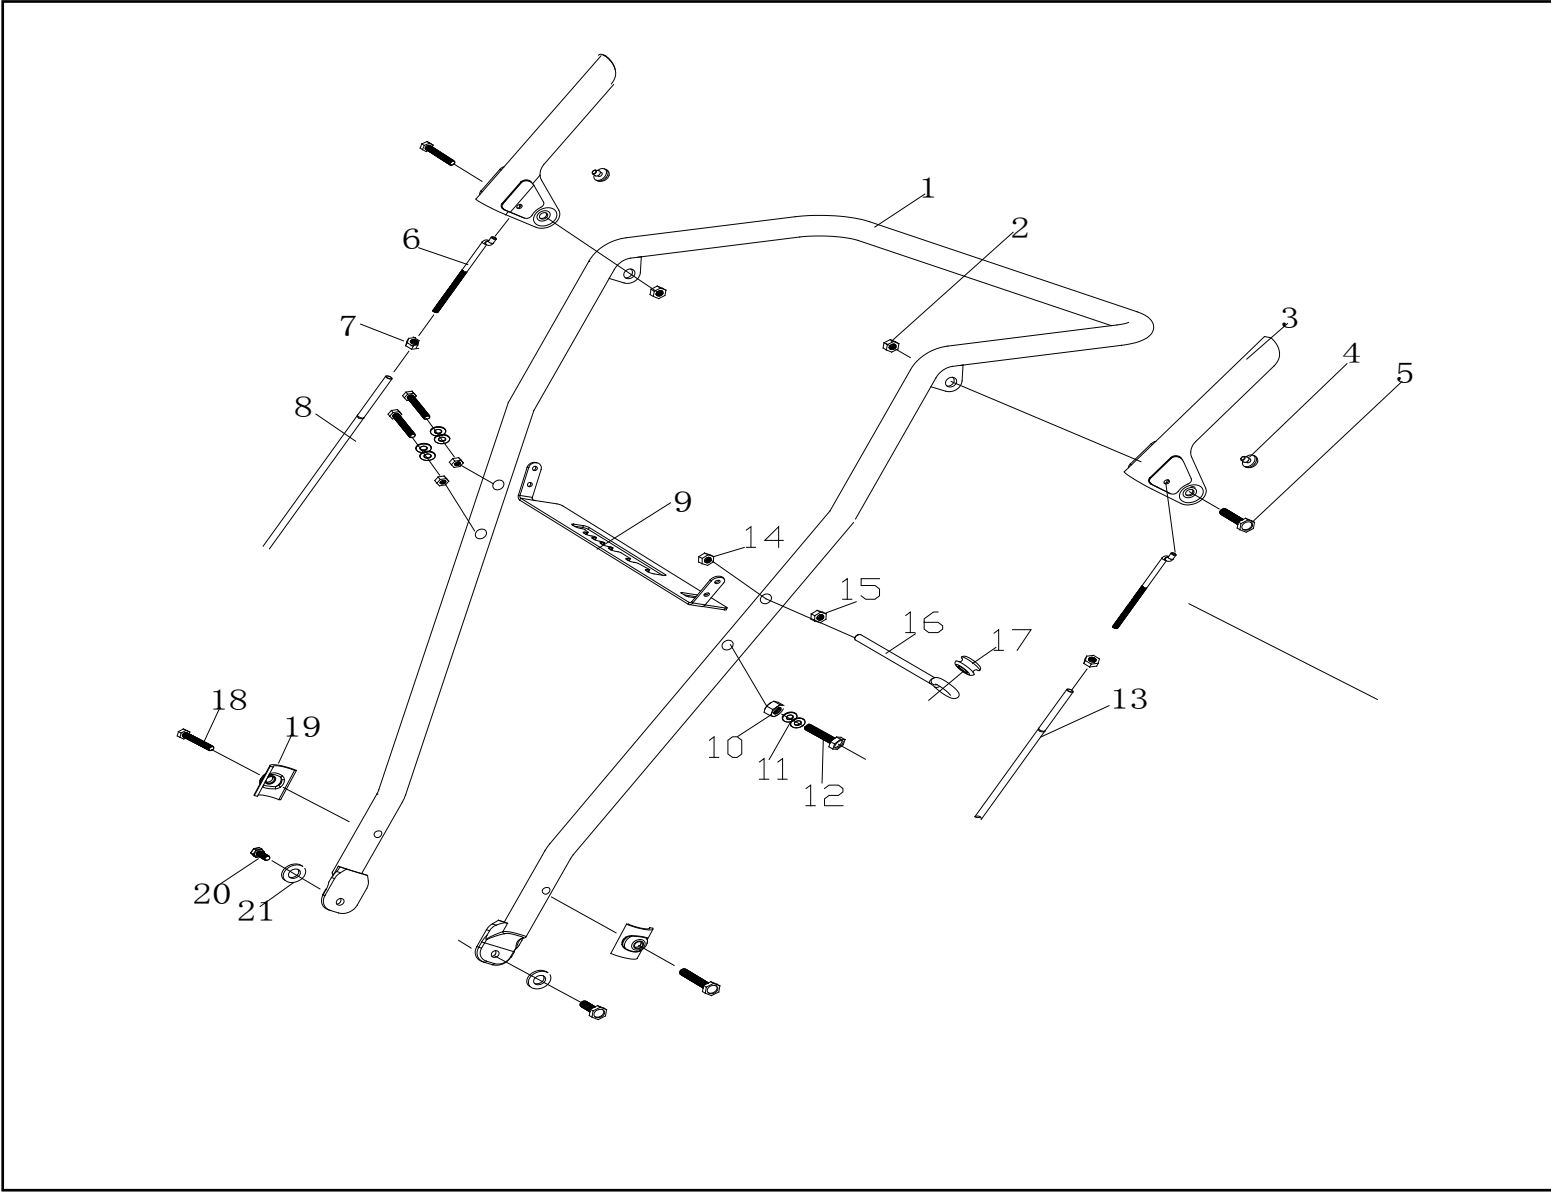

Model: Snow King 568TG

Part Number: 90062513

Year: 2019

POS	QTY	PARTNUMBER	BESKRIVELSE	DESCRIPTION
1	1	402725	STYR	HANDELBAR
2	2	90100692	LÅSEMØTRIK M8	LOCKING NUT M8
3	2	402726	HÅNDTAG	HANDLE
4	2	402727	GUMMIBØS	RUBBER GLAND
5	2	411550	SÆTBOLT M8X45	BOLT STAINLESS M8X45
6	2	402728	KABELSTRAMMER 8,5CM	CABLE CLAMP 8,5CM
7	2	90100660	MØTRIK M5	NUT
8	1	402729	KABEL FREMTRÆK KORT	CABLE
9	1	402730	PANEL	PANEL
10	3	90100691	LÅSEMØTRIK M6	LOCKING NUT M6
11	6	90120090	BØLGESKIVE M6	CORRUGATED DISC M6
12	3	411529	SÆTBOLT RUSTFRI M6X35	BOLT STAINLESS M6X35
13	1	403057	KABEL FOR SNEGL	CABLE
14	1	90100692	LÅSEMØTRIK M8	LOCKING NUT M8
15	1	90102310	PLANSKIVE M8	FACE PLATE M8
16	1	402733	KABELHOLDER	CABLE HOLDER
17	1	402734	BØS	BUSHING
18	2	90102915	STÅLBOLT M8X40	STEEL BOLT M8X40
19	2	402735	BESLAG FOR STYR	BRACKET
20	2	411545	SÆTBOLT RUSTFRI M8X20	BOLT STAINLESS M8X20
21	2	90102310	PLANSKIVE M8	FACE PLATE M8

POS	QTY	PARTNUMBER	BESKRIVELSE	DESCRIPTION
1	1	G200F	LONCIN G200F 196 CC	LONCIN G200F 196 CC
2	1	402754	DÆKSEL	LID
3	2	405154	PLANSKIVE M6	FACE PLATE M6
4	2	11GB292M6X12	SÆTBOLT 8.8 M6X12	SET BOLT M6X12
5	1	402755	ARM/BESLAG	LEVER
6	1	415795	SKIVE	WASHER
7	1	415796	FJEDER 65MM	SPRING 65MM
8	1	411545	SÆTBOLT RUSTFRI M8X20	BOLT STAINLESS M8X20
9	6	90102310	PLANSKIVE M8	FACE PLATE M8
10	1	90102741	SÆTBOLT 8.8 M8X16	SET BOLT M8X16
11	1	407577	STRAMMERULLE KOMPLET	TENSION ROLL KOMPLET
12	1	402760	SKIVE	WASHER
13	1	90151137	STÅLBOLT KVA10.9 M8X30	STEEL BOLT M8X30
14	1	415797	BØS	BUSHING
15	5	90100692	LÅSEMØTRIK M8	LOCKING NUT M8
16	1	90102744	SÆTBOLT 8.8 M8X25	SET BOLT M8X25
17	2	290500	FJEDERSKIVE M8	SPRING COLLAR M8
18	1	417911	SKIVE M8X27,7X0,3	WASHER M8X27,7X0,3
19	1	415801	STRAMMERULLE	TENSION ROLL
20	1	90308611	KILEREM A35 13X889	V-BELT A35 13X889
21	1	425484	SKIVE TIL STRAMMERULLE SPECIAL	WASHER SPECIAL
22	1	90301052	TANDREM HTD750-5M	BELT HTD750-5M
23	1	402761	REMSKIVE	BELT PULLEY
24	2	417911	SKIVE M8X27,7X0,3	WASHER M8X27,7X0,3