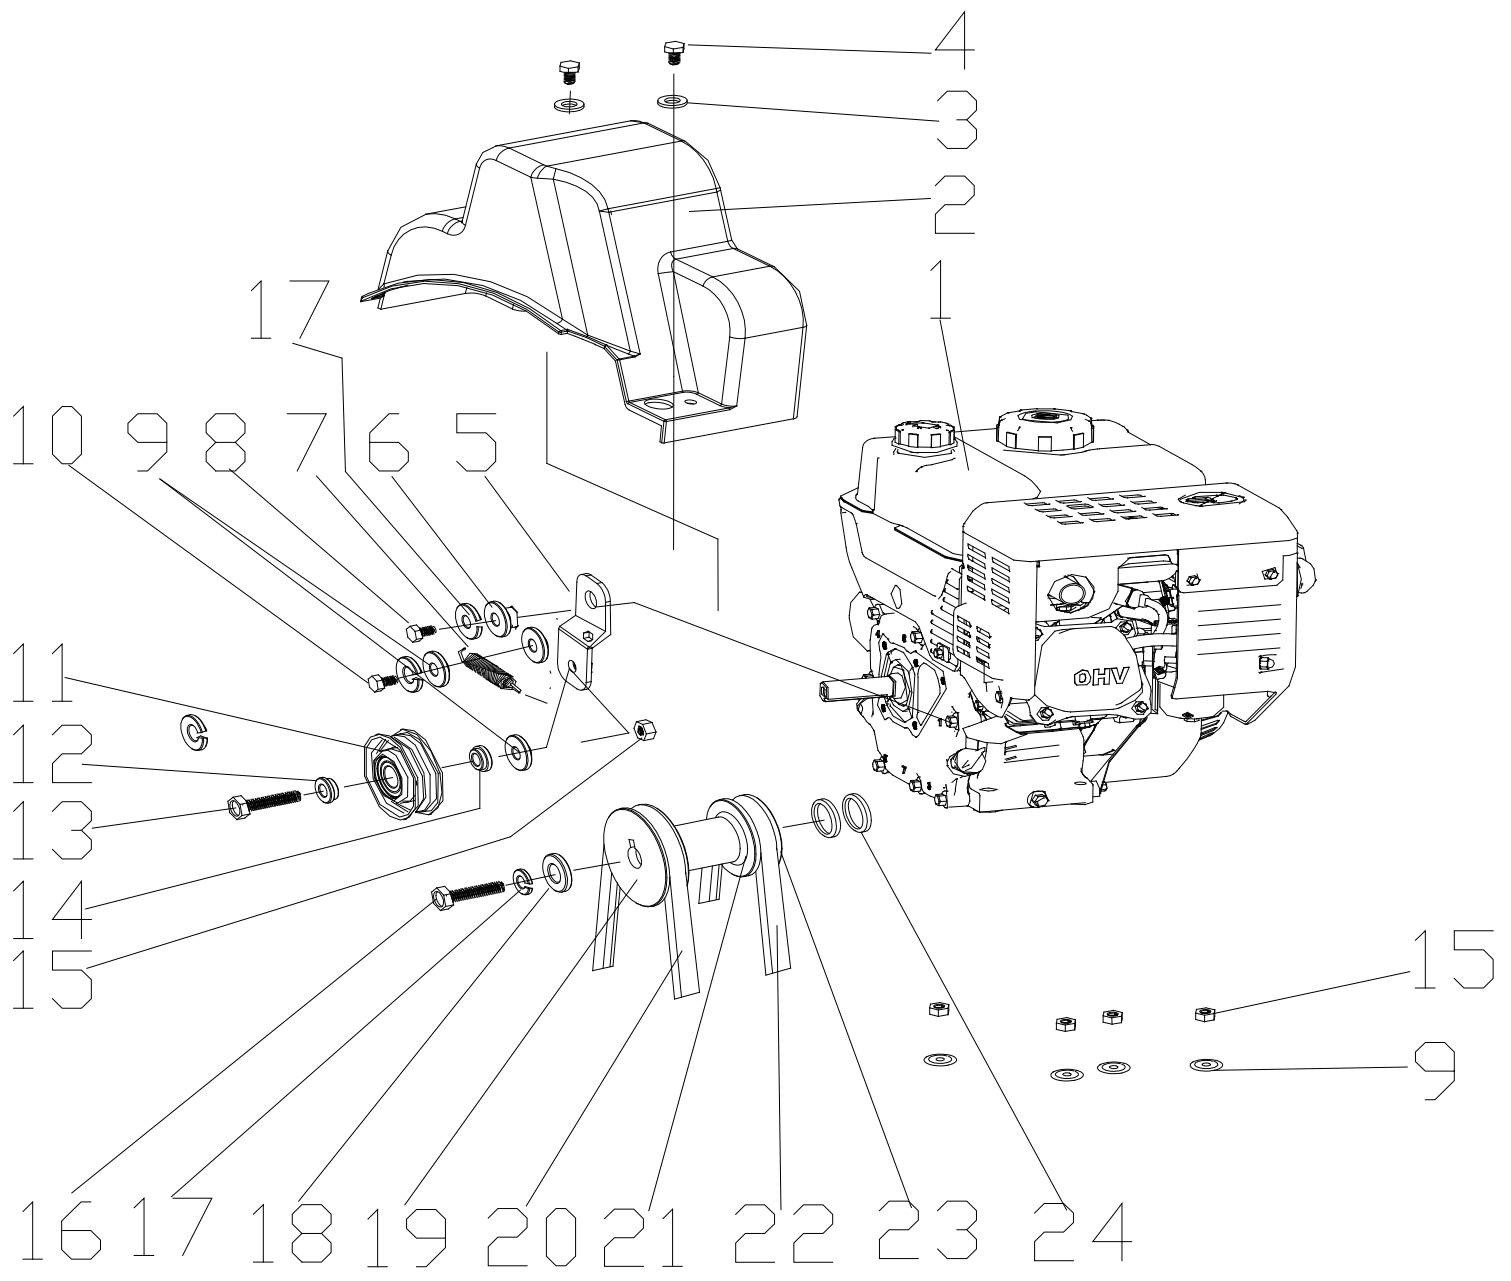

Model: Snow King 568TG

Part Number: 90062513

Year: 2019

POS	QTY	PARTNUMBER	BESKRIVELSE	DESCRIPTION
1	1	402725	STYR	HANDELBAR
2	2	90100692	LÅSEMØTRIK M8	LOCKING NUT M8
3	2	402726	HÅNDTAG	HANDLE
4	2	402727	GUMMIBØS	RUBBER GLAND
5	2	411550	SÆTBOLT M8X45	BOLT STAINLESS M8X45
6	2	402728	KABELSTRAMMER 8,5CM	CABLE CLAMP 8,5CM
7	2	90100660	MØTRIK M5	NUT
8	1	402729	KABEL FREMTRÆK KORT	CABLE
9	1	402730	PANEL	PANEL
10	3	90100691	LÅSEMØTRIK M6	LOCKING NUT M6
11	6	90120090	BØLGESKIVE M6	CORRUGATED DISC M6
12	3	411529	SÆTBOLT RUSTFRI M6X35	BOLT STAINLESS M6X35
13	1	403057	KABEL FOR SNEGL	CABLE
14	1	90100692	LÅSEMØTRIK M8	LOCKING NUT M8
15	1	90102310	PLANSKIVE M8	FACE PLATE M8
16	1	402733	KABELHOLDER	CABLE HOLDER
17	1	402734	BØS	BUSHING
18	2	90102915	STÅLBOLT M8X40	STEEL BOLT M8X40
19	2	402735	BESLAG FOR STYR	BRACKET
20	2	411545	SÆTBOLT RUSTFRI M8X20	BOLT STAINLESS M8X20
21	2	90102310	PLANSKIVE M8	FACE PLATE M8

POS	QTY	PARTNUMBER	BESKRIVELSE	DESCRIPTION
1	1	G200F	LONCIN G200F 196 CC	LONCIN G200F 196 CC
2	1	402754	DÆKSEL	LID
3	2	405154	PLANSKIVE M6	FACE PLATE M6
4	2	11GB292M6X12	SÆTBOLT 8.8 M6X12	SET BOLT M6X12
5	1	402755	ARM/BESLAG	LEVER
6	1	415795	SKIVE	WASHER
7	1	415796	FJEDER 65MM	SPRING 65MM
8	1	411545	SÆTBOLT RUSTFRI M8X20	BOLT STAINLESS M8X20
9	6	90102310	PLANSKIVE M8	FACE PLATE M8
10	1	90102741	SÆTBOLT 8.8 M8X16	SET BOLT M8X16
11	1	407577	STRAMMERULLE KOMPLET	TENSION ROLL KOMPLET
12	1	402760	SKIVE	WASHER
13	1	90151137	STÅLBOLT KVA10.9 M8X30	STEEL BOLT M8X30
14	1	415797	BØS	BUSHING
15	5	90100692	LÅSEMØTRIK M8	LOCKING NUT M8
16	1	90102744	SÆTBOLT 8.8 M8X25	SET BOLT M8X25
17	2	290500	FJEDERSKIVE M8	SPRING COLLAR M8
18	1	417911	SKIVE M8X27,7X0,3	WASHER M8X27,7X0,3
19	1	415801	STRAMMERULLE	TENSION ROLL
20	1	90308611	KILEREM A35 13X889	V-BELT A35 13X889
21	1	425484	SKIVE TIL STRAMMERULLE SPECIAL	WASHER SPECIAL
22	1	90301052	TANDREM HTD750-5M	BELT HTD750-5M
23	1	402761	REMSKIVE	BELT PULLEY
24	2	417911	SKIVE M8X27,7X0,3	WASHER M8X27,7X0,3