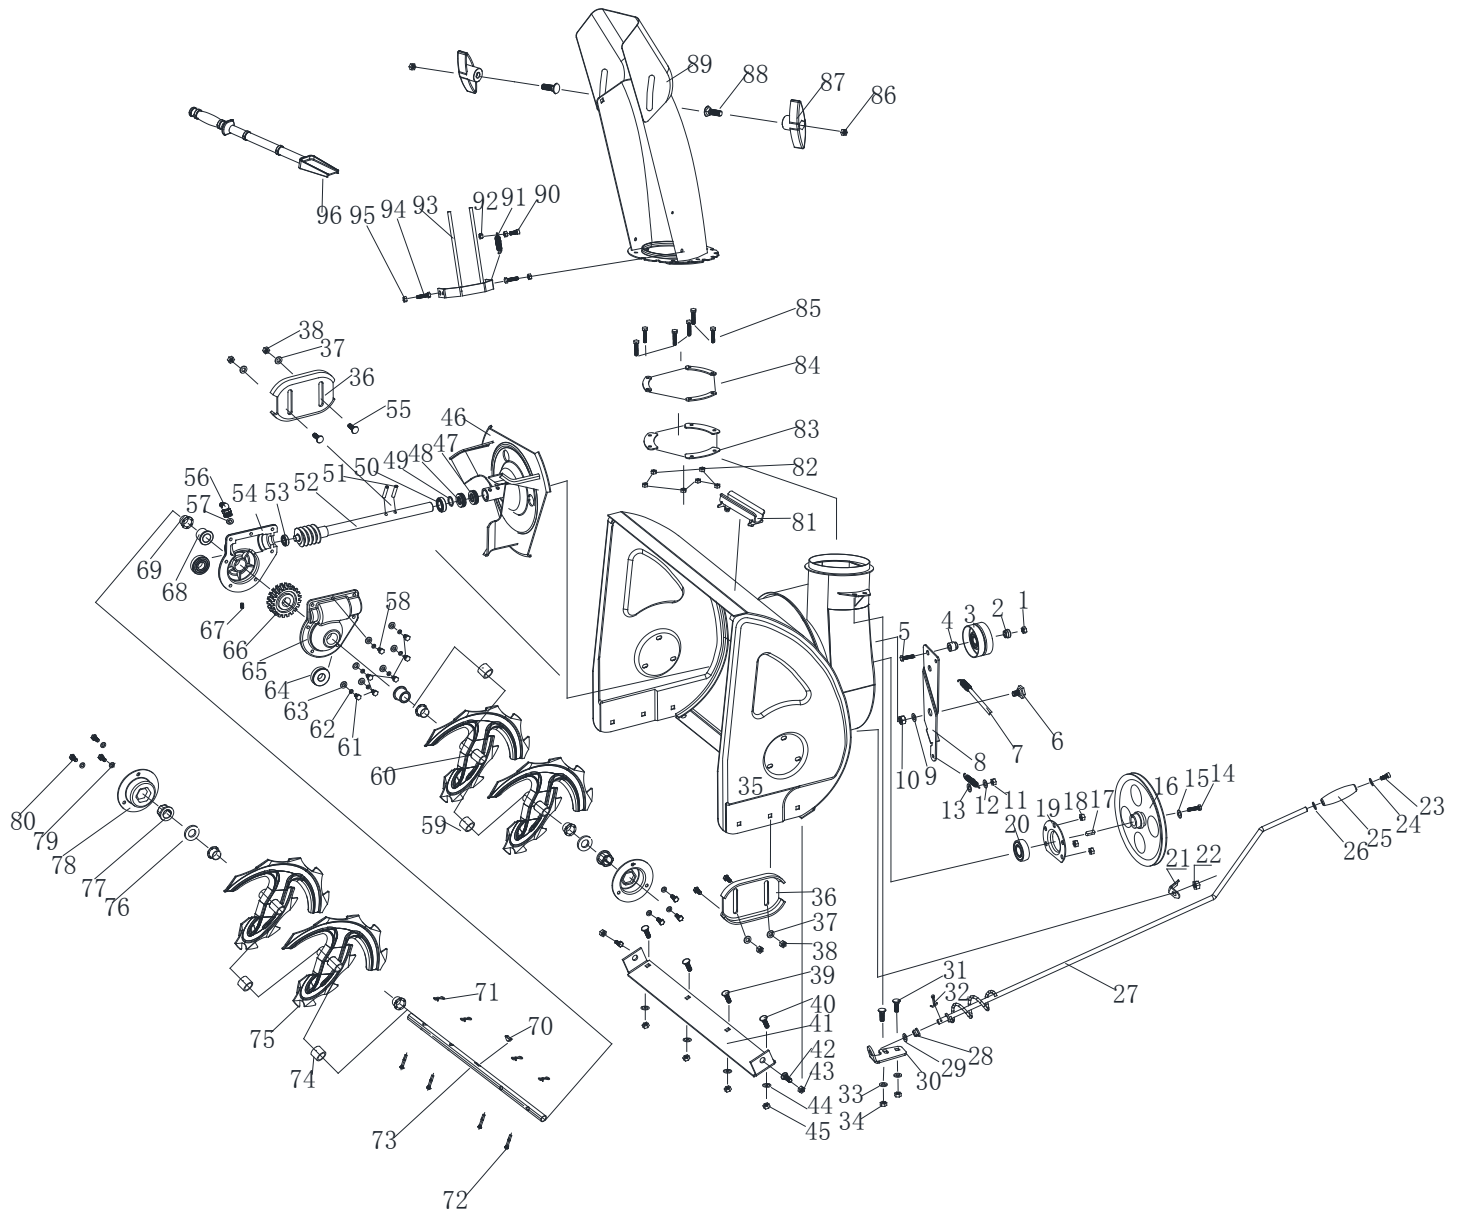

POS	QTY	PARTNUMBER	BESKRIVELSE	DESCRIPTION
1	1	90100692	LÅSEMØTRIK M8	LOCKING NUT M8
2	1	402760	SKIVE	WASHER
3	1	415817	STRAMMERULLE INKL. LEJE	TENSION ROLL
4	1	402791	BØS	BUSHING
5	1	411550	SÆTBOLT M8X45	BOLT STAINLESS M8X45
6	1	402787	BOLT	BOLT
7	1	402788	FJEDER	SPRING
8	1	402789	MONTERINGSPLADE	ASSEMBLY PLATE
9	2	90102311	PLANSKIVE M10	FACE PLATE M10
10	1	422563	LÅSEMØTRIK M10	LOCKING NUT M10
11	1	90100692	LÅSEMØTRIK M8	LOCKING NUT M8
12	2	90102310	PLANSKIVE M8	FACE PLATE M8
13	1	402757	FJEDER	SPRING
14	1	411545	SÆTBOLT RUSTFRI M8X20	BOLT STAINLESS M8X20
15	1	90102310	PLANSKIVE M8	FACE PLATE M8
16	1	402783	REMHJUL	BELT WHEEL
17	1	402784	NOT M6X6X17	KEY M6X6X17
18	3	90100692	LÅSEMØTRIK M8	LOCKING NUT M8
19	1	402785	NAV	HUB
20	1	402786	SPÆNDERINGSLEJE	WASHER BEARING
21	1	415854	BESLAG	BRACKET
22	1	90100692	LÅSEMØTRIK M8	LOCKING NUT M8
23	1	90122402	UNBRAKOBOLT MED FLADT OG BREDT HOVEDE M6X10	ALLEN BOLT M6X10
24	1	405154	PLANSKIVE M6	FACE PLATE M6
25	1	402748	HÅNDTAG 8 CM	HANDLE
26	1	90102311	PLANSKIVE M10	FACE PLATE M10
27	1	402749	STANG	ROD
28	1	402750	PLASTIKBØS	BUSHING
29	1	90102311	PLANSKIVE M10	FACE PLATE M10
30	1	402751	BESLAG	BRACKET
31	2	425492	BOLT 8X18	BOLT 8X18
32	1	410210	SPLIT 2.0X25	COTTER 2.0X25
33	1	90102310	PLANSKIVE M8	FACE PLATE M8
34	2	90100692	LÅSEMØTRIK M8	LOCKING NUT M8
35	1	402801	SNEGLEHUS SB560	CHASSIS SB560
36	2	402802	SLÆBESKO	DRAG SHOE
37	4	90102310	PLANSKIVE M8	FACE PLATE M8
38	4	90100692	LÅSEMØTRIK M8	LOCKING NUT M8
39	2	90102741	SÆTBOLT 8.8 M8X16	SET BOLT M8X16
40	2	90102743	SÆTBOLT M8X20	SET BOLT M8X20
41	1	402803	BUNDBESLAG	BRACKET
42	2	90102741	SÆTBOLT 8.8 M8X16	SET BOLT M8X16
43	2	90100692	LÅSEMØTRIK M8	LOCKING NUT M8
44	4	90102310	PLANSKIVE M8	FACE PLATE M8
45	4	90100692	LÅSEMØTRIK M8	LOCKING NUT M8
46	1	402804	BLÆSEHJUL	FAN
47	1	408536	PAKDÅSE 20X32X5	OIL SEAL 20X32X5
48	1	415843	KUGLELEJE 20X35X10	BALL BEARING 20X35X10
49	1	402805	SKIVE	WASHER
50	1	415844	KUGLELEJE 20X37X9	BALL BEARING 20X37X9