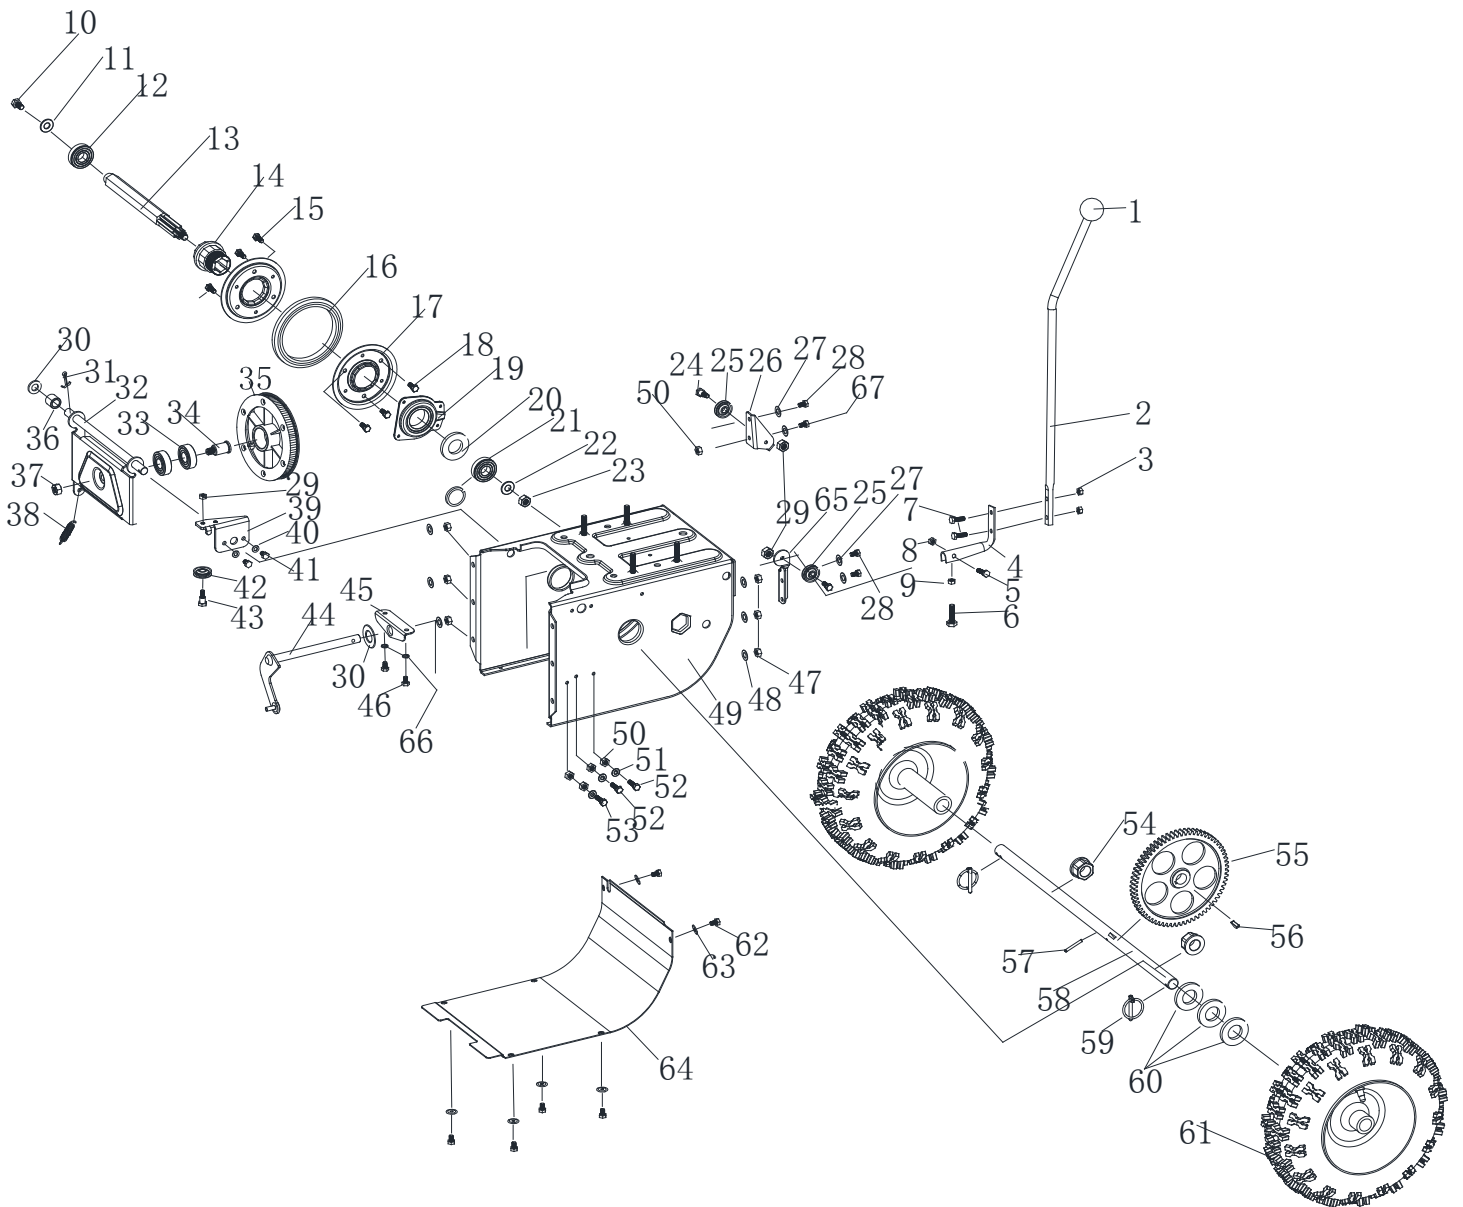

Model: Snow King 568TG

Part Number: 90062513

Year: 2019

POS	QTY	PARTNUMBER	BESKRIVELSE	DESCRIPTION
1	1	402725	STYR	HANDELBAR
2	2	90100692	LÅSEMØTRIK M8	LOCKING NUT M8
3	2	402726	HÅNDTAG	HANDLE
4	2	402727	GUMMIBØS	RUBBER GLAND
5	2	411550	SÆTBOLT M8X45	BOLT STAINLESS M8X45
6	2	402728	KABELSTRAMMER 8,5CM	CABLE CLAMP 8,5CM
7	2	90100660	MØTRIK M5	NUT
8	1	402729	KABEL FREMTRÆK KORT	CABLE
9	1	402730	PANEL	PANEL
10	3	90100691	LÅSEMØTRIK M6	LOCKING NUT M6
11	6	90120090	BØLGESKIVE M6	CORRUGATED DISC M6
12	3	411529	SÆTBOLT RUSTFRI M6X35	BOLT STAINLESS M6X35
13	1	403057	KABEL FOR SNEGL	CABLE
14	1	90100692	LÅSEMØTRIK M8	LOCKING NUT M8
15	1	90102310	PLANSKIVE M8	FACE PLATE M8
16	1	402733	KABELHOLDER	CABLE HOLDER
17	1	402734	BØS	BUSHING
18	2	90102915	STÅLBOLT M8X40	STEEL BOLT M8X40
19	2	402735	BESLAG FOR STYR	BRACKET
20	2	411545	SÆTBOLT RUSTFRI M8X20	BOLT STAINLESS M8X20
21	2	90102310	PLANSKIVE M8	FACE PLATE M8

POS	QTY	PARTNUMBER	BESKRIVELSE	DESCRIPTION
1	1	G200F	LONCIN G200F 196 CC	LONCIN G200F 196 CC
2	1	402754	DÆKSEL	LID
3	2	405154	PLANSKIVE M6	FACE PLATE M6
4	2	11GB292M6X12	SÆTBOLT 8.8 M6X12	SET BOLT M6X12
5	1	402755	ARM/BESLAG	LEVER
6	1	415795	SKIVE	WASHER
7	1	415796	FJEDER 65MM	SPRING 65MM
8	1	411545	SÆTBOLT RUSTFRI M8X20	BOLT STAINLESS M8X20
9	6	90102310	PLANSKIVE M8	FACE PLATE M8
10	1	90102741	SÆTBOLT 8.8 M8X16	SET BOLT M8X16
11	1	407577	STRAMMERULLE KOMPLET	TENSION ROLL KOMPLET
12	1	402760	SKIVE	WASHER
13	1	90151137	STÅLBOLT KVA10.9 M8X30	STEEL BOLT M8X30
14	1	415797	BØS	BUSHING
15	5	90100692	LÅSEMØTRIK M8	LOCKING NUT M8
16	1	90102744	SÆTBOLT 8.8 M8X25	SET BOLT M8X25
17	2	290500	FJEDERSKIVE M8	SPRING COLLAR M8
18	1	417911	SKIVE M8X27,7X0,3	WASHER M8X27,7X0,3
19	1	415801	STRAMMERULLE	TENSION ROLL
20	1	90308611	KILEREM A35 13X889	V-BELT A35 13X889
21	1	425484	SKIVE TIL STRAMMERULLE SPECIAL	WASHER SPECIAL
22	1	90301052	TANDREM HTD750-5M	BELT HTD750-5M
23	1	402761	REMSKIVE	BELT PULLEY
24	2	417911	SKIVE M8X27,7X0,3	WASHER M8X27,7X0,3