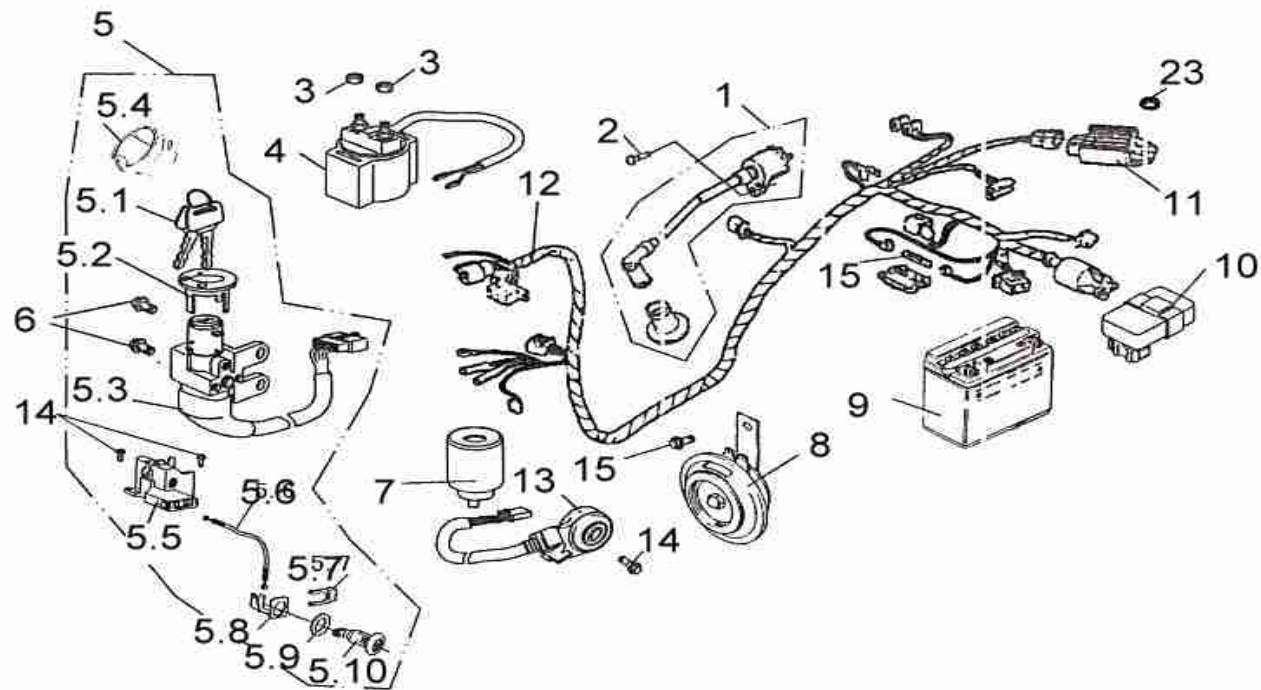

POS	QTY	PARTNUMBER	BESKRIVELSE	DESCRIPTION
1	1	404037	TÆENDSPOLE KOMPLET	IGNITION COIL ASSY - F23.1
2	1	404038	BOLT M6X20	BOLT M6X20 - F23.2
3	3	404039	MØTRIK M6	NUT M6 - F23.3
4	1	404040	STARTRELÆ	START RELAY - F23.4
5	1	404041	TÆENDINGSLÅS SÆT	SWITCH ASSY - F23.5
6	2	404042	BOLT M6X12	BOLT M6X12 - F23.6
7	1	404043	RELÆ BLINK	BUZZER FLASH RELAY - F23.7
8	1	404044	HORN	HORN - F23.8
9	1	404045	BATTERI 12V 5AH	BATTERY 12V/5AMP
10	1	404047	C.D.I. 30KM/T	C.D.I. 30KM/T - F23.10
11	1	404048	REGULATOR	RECTIFIER ADJUSTER - F23.11
12	1	404049	LEDNINGSNET	WIRING ASSY - F23.12
12	1	404049a	LEDNINGSNET. TIL ALARM SYSTEM	WIRING ASSY ALARM - F23.12
13	1	404050	KONTAKT VED STØTTEBEN	SWITCH ASSY - F23.13
14	3	404051	BOLT M6X16	BOLT M6X16 - F23.14
15	1	404052	GLASSIKRING 30AH	FUSE - F23.15
16	1	407989	STIK MED STIKBEN