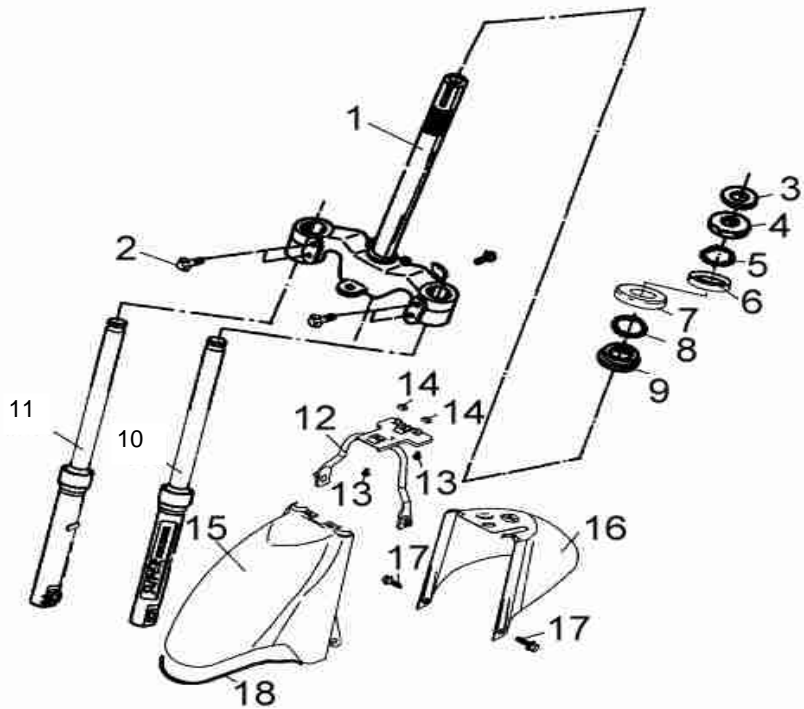

POS	QTY	PARTNUMBER	BESKRIVELSE	DESCRIPTION
1	1	404005	KRONRØR	STEERING COLUMN - F20.1
2	4	404006	BOLT	BOLT FLANGE - F20.2
3	1	404007	LÅSEMØTRIK	ASSMBLING NUT - F20.3
4	1	404008	MØTRIK	RACE TOP CONE NUT - F20.4
5	1	404009	LEJESKÅL ØVERST	BALL STEEL ASSY - F20.5
6	1	404010	LEJERING	RACE UPPER BALL - F20.6
7	1	404011	LEJESKÅL MELLEASTE	RACE UNDER BALL - F20.7
8	1	404012	LEJESKÅL NEDERSTE	BALL STEEL ASSY - F20.8
9	1	404013	LEJERING	RACE CONE - F20.9
10	1	404014A	STØDDÆMPER VENSTRE BLANK	FR. SHOCK ASSY CROME (L) F.20.11
11	1	404015A	STØDDÆMPER HØJRE BLANK	FR. SHOCK ASSY CROME (R) F.20.11
12	1	404016	BESLAG FOR SKÆRM	FENDER - F20.12
13	2	404017	BOLT M6X12	BOLT M6X12 - F20.13
14	2	404018	GUMMIPAKNING	RUBBER - F20.14
15	1	404021	SKÆRM FOR BLÅ FLASH 30-4	FRONT, FRONT FENDER BLUE FLASH-F20
16	1	404022	SKÆRM BAG SORT	REAR, FRONT FENDER BLACK - F20.16
17	2	404023	BOLT M6X12	BOLT M6X12 - F20.17
18	2	404024	GUMMI PAKNING	RUBBER FRONT FENDER - F20.18