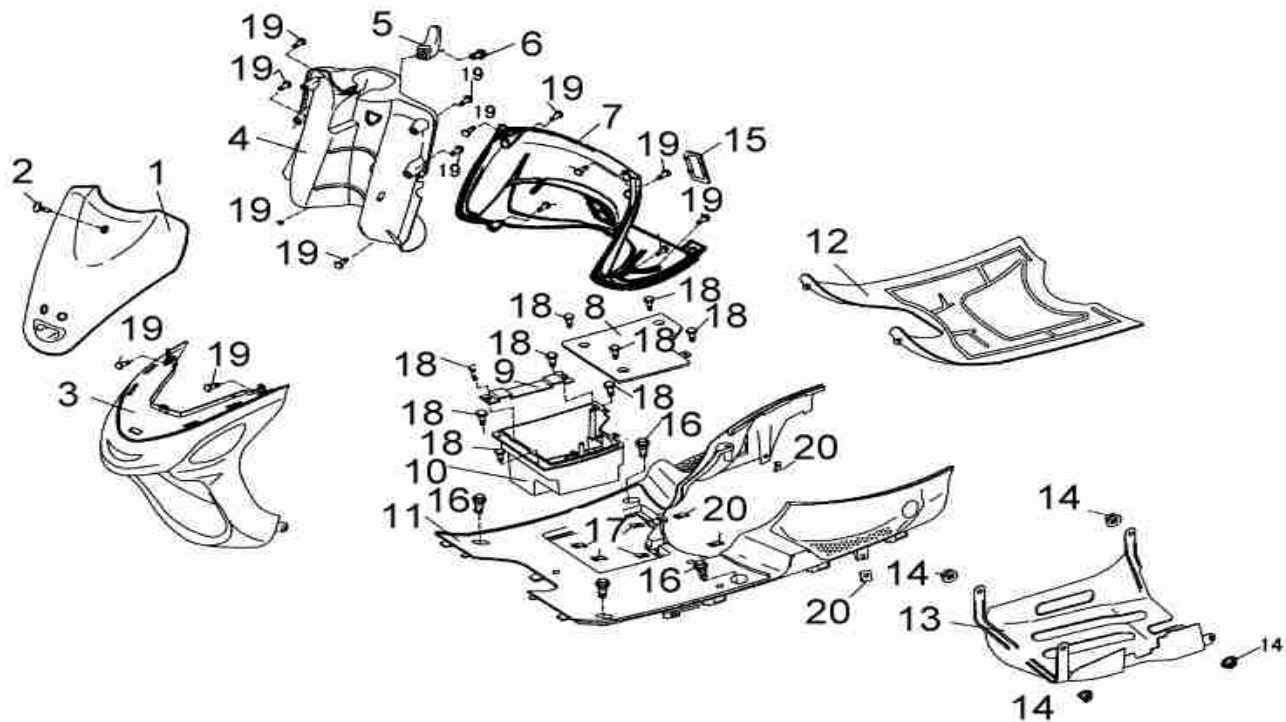

POS	QTY	PARTNUMBER	BESKRIVELSE	DESCRIPTION
1	1	404097	PANEL BLÅ MED FLAMMER	COVER FRONT BLUE - F29.1
2	1	404098	BOLT M6X14	BOLT M6X14 - F29.2
3	1	404101	PANEL SØLV	FRONT COVER FRONT FENDER SILVER - F29.3
4	1	404102	PANEL BAG VED STYR	COVER BEHIND STEER - F29.4
5	1	404103	KROG FOR	HOOK FRONT - F29.5
6	1	404104	BOLT M6X12	BOLT M6X12 - F29.6
7	1	404105	OPBEVARINGSRUM FOR	REAR COVER LOWER FRONT - F29.7
8	1	404106	LÅG	COVER BATTERYBOX - F29.8
9	1	404107	BATTERI HOLDER	BRACKET BATTERY - F29.9
10	1	404108	BATTERI BOKS	BATTERIBOX - F29.10
11	1	404109	BUNDPLADE	COVER LOWER - F29.11
12	1	402097	BUNDMÅTTE	RUBBER MAT
13	1	404111	BUNDPLADE UNDER	COVER UNDER SCOOTER - F29.13
14	4	404112	MØTRIK M6	NUT M6 - F29.14
15	1	404113	PLADE FOR STELNUMMER	COVER - F29.15
16	4	404114	BOLT M6X20	BOLT M6X20 - F29.16
17	4	404115	KLIPS	CLIP (4.8) - F29.17
18	7	404116	SKRUE ST4.8X16	SCREW ST4.8X16 - F29.18
19	16	296028	PLADESKRUE M4,2X13 SPIDS	SCREW M4,2X13
20	4	404118	KLIPS	CLIP (4.2) - F29.20
21	1	404836	TRIN ALUMINIUM	FOOTSTEP ALLOY