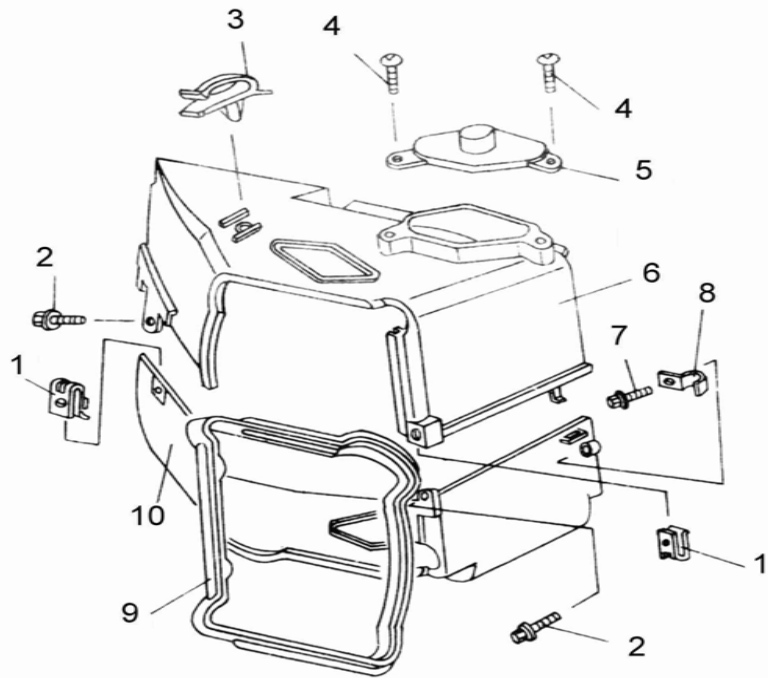

Flash 30-4
90054085
30 km/t

POS	QTY	PARTNUMBER	BESKRIVELSE	DESCRIPTION
1+10	1	403800	BLÆSEHUS NEDERST MED KLEMME	CLAMP - F1.1+10
2	2	403801	BOLT M6X16	BOLT M6X16 - F1.2
3-6	1	403802	BLÆSEHUS ØVERST	FANHOUSING UPPER F1.3-6
7	2	403803	BOLT M6X25	BOLT M6X25 - F1.7
8	1	403804	KLEMME	CLAMP F1.8
9	1	403805	GUMMI PAKNING	SEAL RING - F1.9
11	2	403806	BOLT M5X16	BOLT M5X16 - F1.11
12- 13	1	403807	BLÆSEHUS	COVER BREATHER - F1.12

POS	QTY	PARTNUMBER	BESKRIVELSE	DESCRIPTION
1- 2+4	1	403808	STUDS MED KLEMME	PIPE WITH CLAMP - F2.1-2+4
3	2	403809	MØTRIK M6	NUT M6 - F2.3
5	1	403810	O-RING	ISOLATOR, O-RING - F2.5
6	1	403811	PAKNING	GASKET - F2.6
7	1	10011448	TÆNDRØR U20FSRU	U20FSRU
8	4	403812	MØTRIK	CYLINDER HEAD NUT - F2.8
9	4	403813	SKIVE	CYLINDER HEAD WASHER - F2.9
10	1	403814	LEJEOVERFALD	CAM SEAT - F2.10
11	2	403815	STYREBØS	GUIDEBUSH - F2.11
12+1 4+15	1	403816	TOPSTYKKE	CYLINDER HEAD ASSY - F2.12+14-15
13	2	403817	BOLT M6X16	BOLT M6X16 - F2.13
16	2	403818	BOLT	BOLT, EXHAUST MUFFLER - F2.16
17	2	403819	BOLT	CARBURETOR BOLT, STUD - F2.17
18	2	403820	BOLT M6X85	BOLT M6X85 - F2.18
19	1	403821	TOPPAKNING	HEAD GASKET - F2.19
20	1	403822	LÅG	CAP - F2.20
21	1	403823	GUMMI PAKNING, LÅG	CAP RUBBER GASKET - F2.21

POS	QTY	PARTNUMBER	BESKRIVELSE	DESCRIPTION
1	1	403824	KNASTAKSEL	CAMSHAFT - F3.1
2	2	403825	VIPPEARMS	ROCKERARM ASSY - F3.2
3	1	403825C	MØTRIK FOR STILLESKRUE	NUT FOR ADJUSTMENT
4	1	403825D	STILLESKRUE FOR VENTIL	ADJUSTMENT SCREW
5	1	403825A	AKSEL Udstødningsside	SHAFT EXHAUST
6	1	403825B	AKSEL Indsugningsside	SHAFT INTAKE
7	2	403826	VENTIL LÅS	VALVE LOCK - F3.7
8	2	403827	BUND FOR FJEDER	SPRINGSEAT UPPER - F3.8
9	2	403828	VENTIL FJEDER INDRE	VALVESPRING INNER - F3.9
10	2	403829	VENTIL FJEDER YDRE	VALVESPRING OUTER - F.310
11	2	403830	BUND FOR FJEDER	SPRINGSEAT LOWER - F3.11
12	2	403831	PAKDÅSE	SEAL - F3.12
13	1	403832	VENTIL IND	VALVE INTAKE - F3.13
14	1	403833	VENTIL UD	VALVE EXHAUST - F3.14