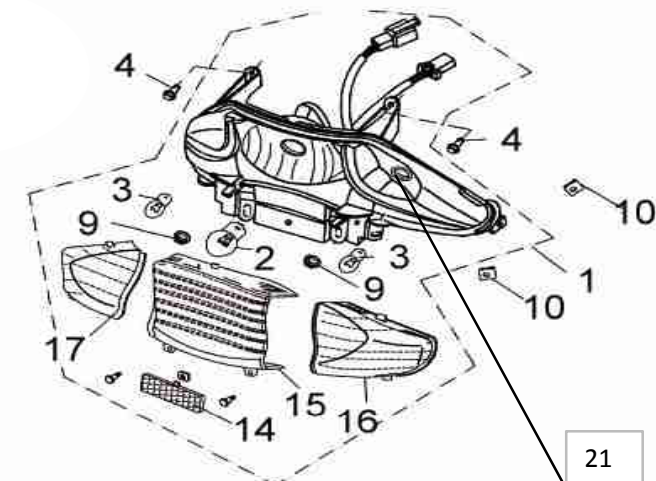

POS	QTY	PARTNUMBER	BESKRIVELSE	DESCRIPTION
1	1	404162	BAGLYGTE KPL KLAR GLAS	REAR LIGHT ASSY CLEAR - F32.1
2	1	700530	PÆRE 12V 21/5W	BULB 12V 21/5W
3	2	700529	PÆRE 12V 10W	BULB 12V 10W
4	2	404163	BOLT M6X12	BOLT M6X12 - F32.4
5	1	404164	LILLE SKÆRM	SMALL FENDER - F32.5
6	2	404165	BOLT M5X12	BOLT M5X12 - F32.6
7	1	404166	GUMMI	RUBBER - F32.7
8	1	404167	BAGSKÆRM	REAR FENDER - F32.8
9	6	404168	MØTRIK M6	NUT M6 - F32.9
10	4	404169	KLIPS	CLIP (4.2) - F32.10
11	1	404170	BESLAG	FENDER FRAME - F32.11
12	2	404171	MØTRIK	NUT CLIP - F32.12
14	1	404173	REFLEKS	REAR REFLECT - F32.14
15	1	404174	BAGLYGTE GLAS	COVER TAIL LAMP RED - F32.15
16	1	404175	BLINKLYGTE GLAS, BAG, KLAR HØJRE	TURN COVER RIGHT CLEAR - F32.16
17	1	404176	BLINKLYGTE GLAS, BAG, KLAR VENSTRE	TURN COVER LEFT CLEAR - F32.17
18	2	404177	REFLEKS	REFLECT - F32.18
19	2	404178	BOLT M6X16	BOLT M6X16 - F32.19
20	1	404179	MONTERINGSSTYKKE	ASSEMBLING FRAME - F32.20
21	1	408017	SKIVE FOR FATNING	WASHER