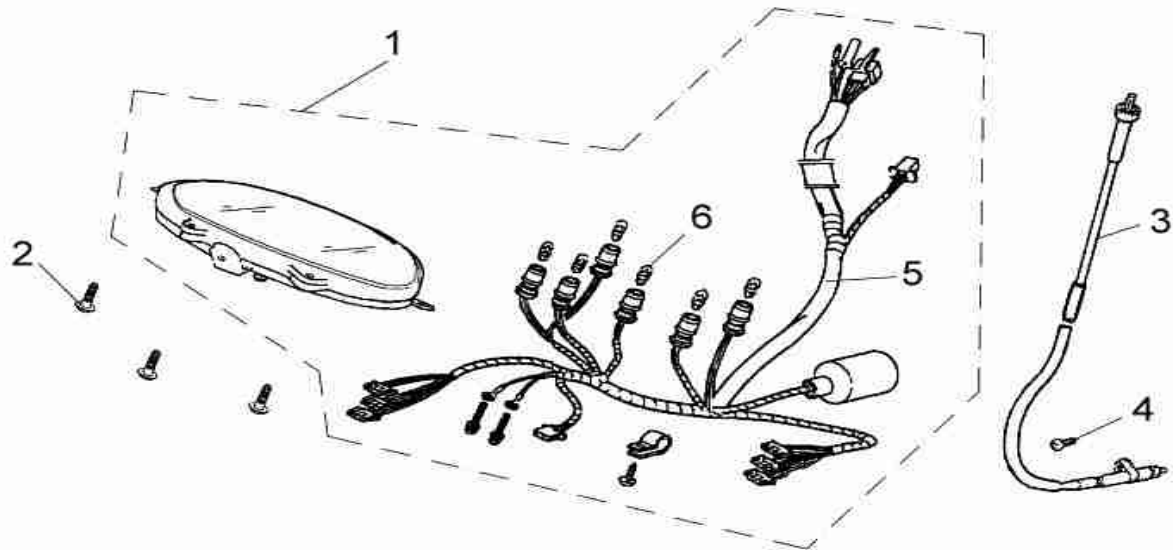

POS	QTY	PARTNUMBER	BESKRIVELSE	DESCRIPTION
1	1	404056	GASKABEL KOMPLET	THROTTLE CABLE ASSY - F26.1
2	1	404057	STYR	STEER - F26.2
3	1	90102944	STÅLBOLT MED SKAFT 10X50	BOLT M10X50
4	1	90100693	LÅSEMØTRIK M10	LOCKNUT M10
5	1	404060	HÅNDTAG HØJRE	GRIP THROTTLE - F26.5
6	1	404061	HÅNDTAG VENSTRE	LEFT GRIP - F26.6
7	1	404062	SIDESPEJL HØJRE	MIRROR RIGHT - F26.7
8	1	404063	SIDESPEJL VENSTRE	MIRROR LEFT - F26.8
9	1	408677	PANEL BLÅ METALLIC	FRONT HEAD COVER BLUE METALLIC-F26.9
10	1	404067	BOLT M5X25	BOLT M5X25 - F26.10
11	2	404068	SKRUE ST4.8X16	SCREWST4.8X16 - F26.11
12	1	404069	PANEL VED STYR, BAGERST	REAR PART, HEAD COVER - F26.12
13	1	404070	BOLT	BOLT - F26.13
14	2	404071	SKRUE ST4.2X12	SCREWST4.2X12 - F26.14
15	1	404072	KONTAKTKONSOL HØJRE	SWITCH ASSY RIGHT - F26.15
16	1	404073	KONTAKTKONSOL VENSTRE	SWITCH ASSY LEFT - F26.16
17	1	404074	BREMSEKABEL BAG KOMPLET	BRAKECABLE REAR ASSY - F26.17
21	1	404075	STYRESKIVE	GUIDE WASHER - F26.21
22	1	404076	BOLT M5X10	BOLT M5X10 - F26.22
24	1	404077	BREMSE CYLINDER	MASTER CYLINDER ASSY - F26.24
25	2	404078	BOLT M6X22	BOLT M6X22 - F26.25
26	1	404079	BESLAG	BRACKET - F26.26
27	1	404080	LEDNING	STOP HARNESS - F26.27
28	1	404081	BREMSEKALIBER	BRAKECALIBER ASSY - F26.28
29	1	404082	BREMSE SLANGE	BRAKE HOSE ASSY - F26.29
A	1	404083A	HÅNDTAG, BREMSE HØJRE BLANKT	R.BRAKE HANDLE SILVER - F26.A
B	1	404084A	HÅNDTAG, BREMSE VENSTRE BLANK	L. BRAKE HANDLE SILVER F26.B
C	1	404085	BREMSEKLODS SÆT	BRAKE SHOE ASSY - F26.C