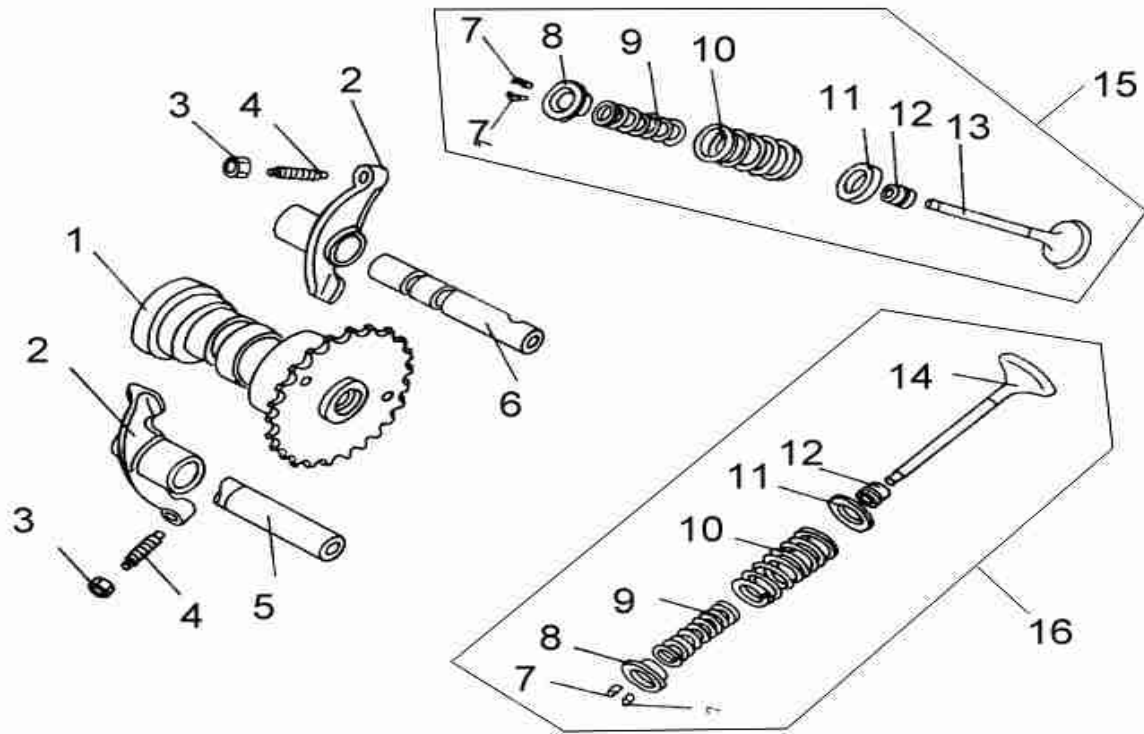

Flash 30-4
90054085
30 km/t

POS	QTY	PARTNUMBER	BESKRIVELSE	DESCRIPTION
1+10	1	403800	BLÆSEHUS NEDERST MED KLEMME	CLAMP - F1.1+10
2	2	403801	BOLT M6X16	BOLT M6X16 - F1.2
3-6	1	403802	BLÆSEHUS ØVERST	FANHOUSING UPPER F1.3-6
7	2	403803	BOLT M6X25	BOLT M6X25 - F1.7
8	1	403804	KLEMME	CLAMP F1.8
9	1	403805	GUMMI PAKNING	SEAL RING - F1.9
11	2	403806	BOLT M5X16	BOLT M5X16 - F1.11
12- 13	1	403807	BLÆSEHUS	COVER BREATHER - F1.12

POS	QTY	PARTNUMBER	BESKRIVELSE	DESCRIPTION
1- 2+4	1	403808	STUDS MED KLEMME	PIPE WITH CLAMP - F2.1-2+4
3	2	403809	MØTRIK M6	NUT M6 - F2.3
5	1	403810	O-RING	ISOLATOR, O-RING - F2.5
6	1	403811	PAKNING	GASKET - F2.6
7	1	10011448	TÆNDRØR U20FSRU	U20FSRU
8	4	403812	MØTRIK	CYLINDER HEAD NUT - F2.8
9	4	403813	SKIVE	CYLINDER HEAD WASHER - F2.9
10	1	403814	LEJEOVERFALD	CAM SEAT - F2.10
11	2	403815	STYREBØS	GUIDEBUSH - F2.11
12+1 4+15	1	403816	TOPSTYKKE	CYLINDER HEAD ASSY - F2.12+14-15
13	2	403817	BOLT M6X16	BOLT M6X16 - F2.13
16	2	403818	BOLT	BOLT, EXHAUST MUFFLER - F2.16
17	2	403819	BOLT	CARBURETOR BOLT, STUD - F2.17
18	2	403820	BOLT M6X85	BOLT M6X85 - F2.18
19	1	403821	TOPPAKNING	HEAD GASKET - F2.19
20	1	403822	LÅG	CAP - F2.20
21	1	403823	GUMMI PAKNING, LÅG	CAP RUBBER GASKET - F2.21

POS	QTY	PARTNUMBER	BESKRIVELSE	DESCRIPTION
1	2	403834	BOLT M6X16	BOLT M6X16 - F4.1
2	1	403835	JUSTERINGSKÆDE	TENSIONER ASSY - F4.2
3	1	403836	PAKNING	GASKET - F4.3
5	1	403837	O-RING	O-RING - F4.5
6	1	403838	SKRUE	SCREW - F4.6
7	1	403839	KÆDESTYR NEDERST	TENSIONER LOWER - F4.7
8	1	403840	KÆDESTYR ØVERST	TENSIONER UPPER- F4.8
9	1	403841	KNASTKÆDE	CAMCHAIN - F4.9