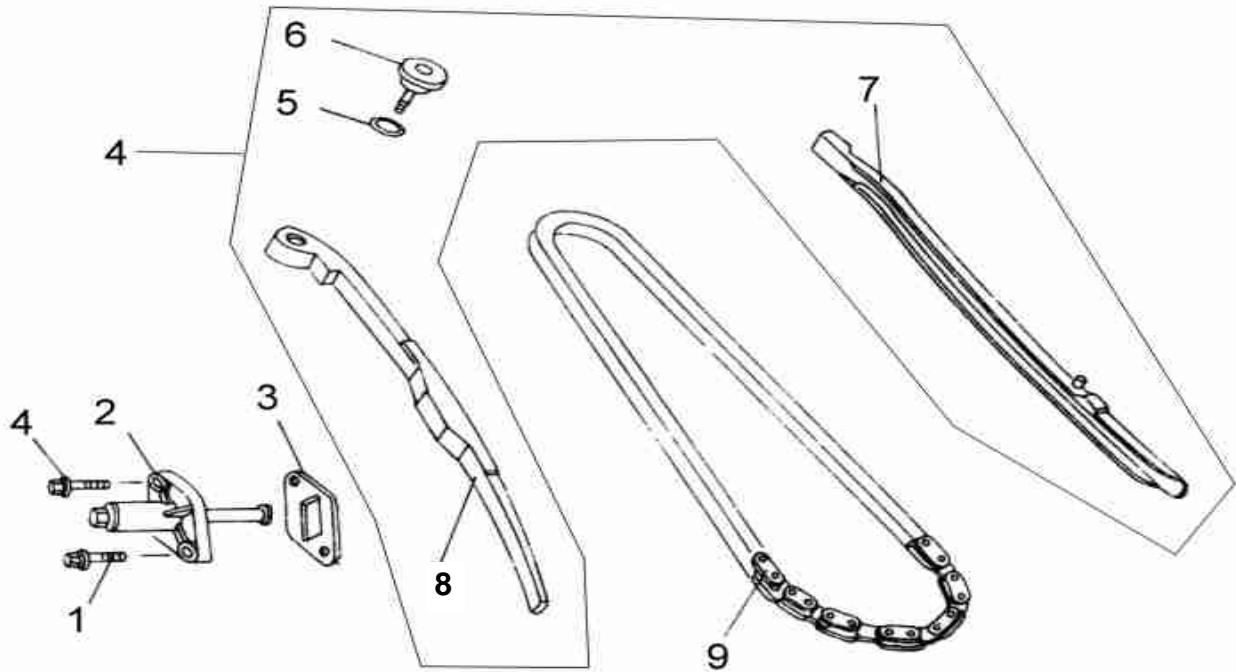

Flash 30-4
90054085
30 km/t

POS	QTY	PARTNUMBER	BESKRIVELSE	DESCRIPTION
1+10	1	403800	BLÆSEHUS NEDERST MED KLEMME	CLAMP - F1.1+10
2	2	403801	BOLT M6X16	BOLT M6X16 - F1.2
3-6	1	403802	BLÆSEHUS ØVERST	FANHOUSING UPPER F1.3-6
7	2	403803	BOLT M6X25	BOLT M6X25 - F1.7
8	1	403804	KLEMME	CLAMP F1.8
9	1	403805	GUMMI PAKNING	SEAL RING - F1.9
11	2	403806	BOLT M5X16	BOLT M5X16 - F1.11
12- 13	1	403807	BLÆSEHUS	COVER BREATHER - F1.12

POS	QTY	PARTNUMBER	BESKRIVELSE	DESCRIPTION
1- 2+4	1	403808	STUDS MED KLEMME	PIPE WITH CLAMP - F2.1-2+4
3	2	403809	MØTRIK M6	NUT M6 - F2.3
5	1	403810	O-RING	ISOLATOR, O-RING - F2.5
6	1	403811	PAKNING	GASKET - F2.6
7	1	10011448	TÆNDRØR U20FSRU	U20FSRU
8	4	403812	MØTRIK	CYLINDER HEAD NUT - F2.8
9	4	403813	SKIVE	CYLINDER HEAD WASHER - F2.9
10	1	403814	LEJEOVERFALD	CAM SEAT - F2.10
11	2	403815	STYREBØS	GUIDEBUSH - F2.11
12+1 4+15	1	403816	TOPSTYKKE	CYLINDER HEAD ASSY - F2.12+14-15
13	2	403817	BOLT M6X16	BOLT M6X16 - F2.13
16	2	403818	BOLT	BOLT, EXHAUST MUFFLER - F2.16
17	2	403819	BOLT	CARBURETOR BOLT, STUD - F2.17
18	2	403820	BOLT M6X85	BOLT M6X85 - F2.18
19	1	403821	TOPPAKNING	HEAD GASKET - F2.19
20	1	403822	LÅG	CAP - F2.20
21	1	403823	GUMMI PAKNING, LÅG	CAP RUBBER GASKET - F2.21

POS	QTY	PARTNUMBER	BESKRIVELSE	DESCRIPTION
1	1	403824	KNASTAKSEL	CAMSHAFT - F3.1
2	2	403825	VIPPEARMS	ROCKERARM ASSY - F3.2
3	1	403825C	MØTRIK FOR STILLESKRUE	NUT FOR ADJUSTMENT
4	1	403825D	STILLESKRUE FOR VENTIL	ADJUSTMENT SCREW
5	1	403825A	AKSEL Udstødningsside	SHAFT EXHAUST
6	1	403825B	AKSEL Indsugningsside	SHAFT INTAKE
7	2	403826	VENTIL LÅS	VALVE LOCK - F3.7
8	2	403827	BUND FOR FJEDER	SPRINGSEAT UPPER - F3.8
9	2	403828	VENTIL FJEDER INDRE	VALVESPRING INNER - F3.9
10	2	403829	VENTIL FJEDER YDRE	VALVESPRING OUTER - F.310
11	2	403830	BUND FOR FJEDER	SPRINGSEAT LOWER - F3.11
12	2	403831	PAKDÅSE	SEAL - F3.12
13	1	403832	VENTIL IND	VALVE INTAKE - F3.13
14	1	403833	VENTIL UD	VALVE EXHAUST - F3.14