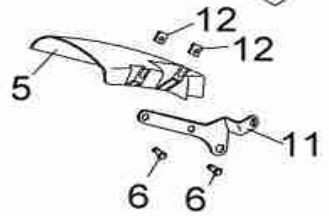

POS	QTY	PARTNUMBER	BESKRIVELSE	DESCRIPTION
1	1	404162	BAGLYGTE KPL KLAR GLAS	REAR LIGHT ASSY CLEAR - F32.1
2	1	700530	PÆRE 12V 21/5W	BULB 12V 21/5W
3	2	700529	PÆRE 12V 10W	BULB 12V 10W
4	2	404163	BOLT M6X12	BOLT M6X12 - F32.4
5	1	404164	LILLE SKÆRM	SMALL FENDER - F32.5
6	2	404165	BOLT M5X12	BOLT M5X12 - F32.6
7	1	404166	GUMMI	RUBBER - F32.7
8	1	404167	BAGSKÆRM	REAR FENDER - F32.8
9	6	404168	MØTRIK M6	NUT M6 - F32.9
10	4	404169	KLIPS	CLIP (4.2) - F32.10
11	1	404170	BESLAG	FENDER FRAME - F32.11
12	2	404171	MØTRIK	NUT CLIP - F32.12
14	1	404173	REFLEKS	REAR REFLECT - F32.14
15	1	404174	BAGLYGTE GLAS	COVER TAIL LAMP RED - F32.15
16	1	404175	BLINKLYGTE GLAS, BAG, KLAR HØJRE	TURN COVER RIGHT CLEAR - F32.16
17	1	404176	BLINKLYGTE GLAS, BAG, KLAR VENSTRE	TURN COVER LEFT CLEAR - F32.17
18	2	404177	REFLEKS	REFLECT - F32.18
19	2	404178	BOLT M6X16	BOLT M6X16 - F32.19
20	1	404179	MONTERINGSSTYKKE	ASSEMBLING FRAME - F32.20
21	1	408017	SKIVE FOR FATNING	WASHER