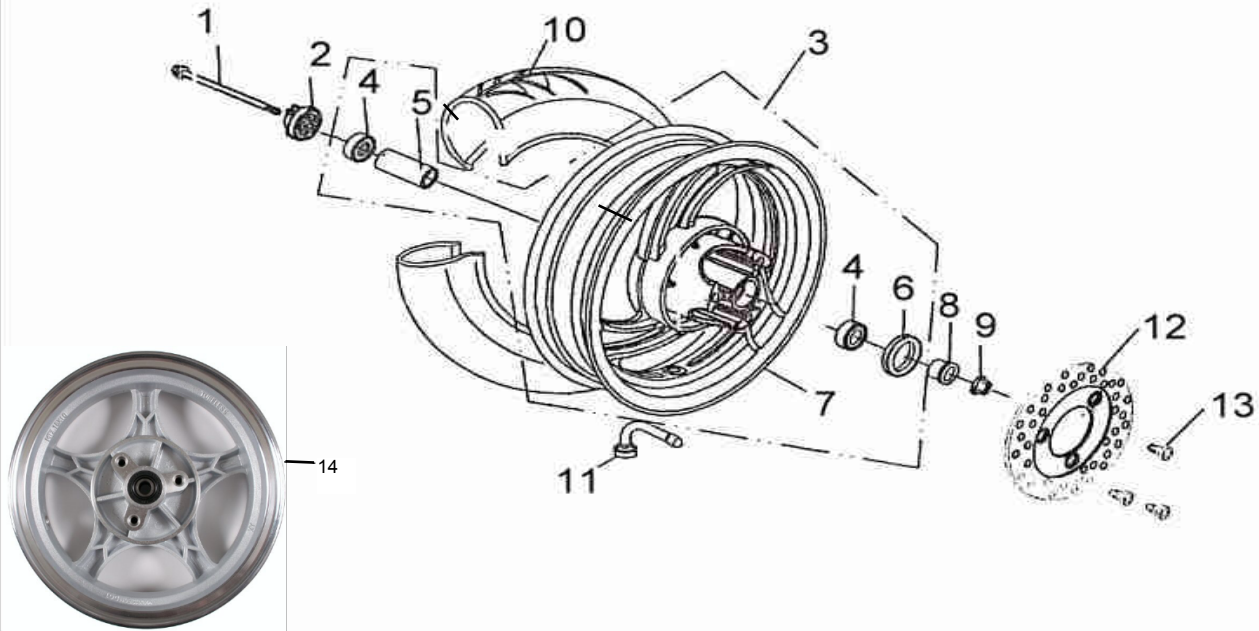

POS	QTY	PARTNUMBER	BESKRIVELSE	DESCRIPTION
1	1	403984	AKSEL FOR HJUL	AXLE FR.WHEEL - F18.1
2	1	403985	KM TÆLLER DREV	SPEED COUNTER - F18.2
4	2	403926	LEJE 6201	BEARING - F15.5
5	1	403987	BØS	CENTRAL SET - F18.5
6	1	403988	PAKDÅSE 32X20X5	SEAL DUST - F18.6
7	1	403989	FÆLG	FRONT WHEEL - F18.7
8	1	403990	BØS FOR FORHJUL	BUSH - F18.8
9	1	403991	MØTRIK M12X1.25	NUT M12X1.25 - F18.9
10	1	403992	DÆK 3.0-10	TYRE 3.0-10 - F18.10
10		403016	DÆK 100/90-10 BRIDGESTONE	TIRE 100/90-10 BRIDGESTONE
11	1	403998	VENTIL	VALVE - F19.3
12	1	403994	SKIVE, BREMSE	DISK BRAKE - F18.12
13	3	403995	BOLT	DISK BRAKE BOLT - F18.13
14	1	403989A	FÆLG	FRONT WHEEL - F18.14