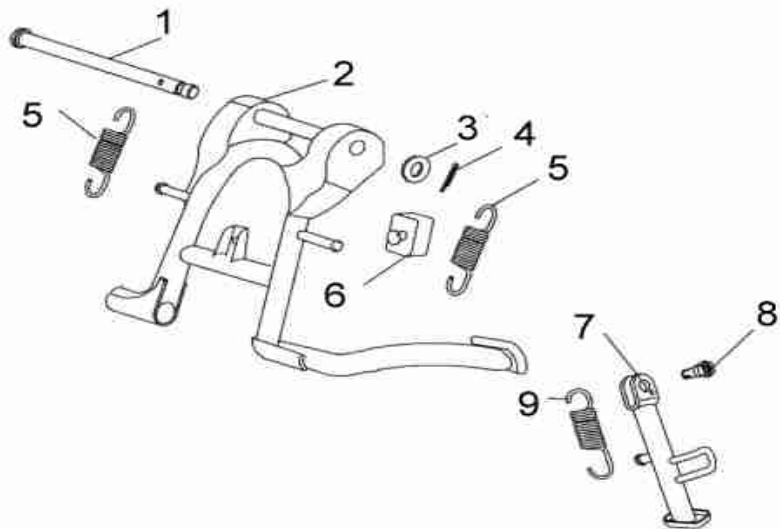

POS	QTY	PARTNUMBER	BESKRIVELSE	DESCRIPTION
1	1	404025	AKSEL	MAIN STAND ASSEMBLING COLUMN - F21.1
2	1	404026	STØTTEBEN	MAIN STAND WELDING ASSY - F21.2
3	1	404027	SKIVE	WASHER 8 - F21.3
4	1	404028	PIN 1.5X24	COTTER PIN 1.5X24 - F21.4
5	2	404029	FJEDER	SPRING - F21.5
6	1	404030	GUMMI STOPPER	LIMIT SPACE RUBBER (STOPPER) -F21.6
7	1	404031	SIDE STØTTEBEN	SIDE STAND WELDING ASSY - F21.7
8	1	404032	BOLT	BOLT - F21.8
9	1	404033	FJEDER	TENSION SPRING SET - F21.9