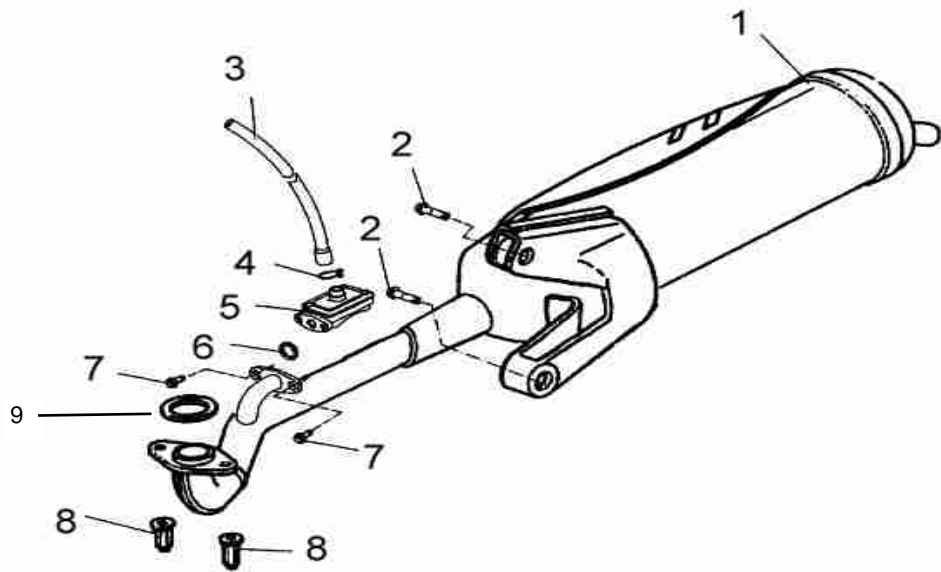

POS	QTY	PARTNUMBER	BESKRIVELSE	DESCRIPTION
1	1	404221	UDSTØDNING KOMPLET ALU	MUFFLER WELDING ASSY ALU - F36.1
2	2	404222	BOLT M8X35	BOLT M8X35 - F36.2
3-4	1	404223	SLANGE MED KLEMME	TUBU WITH CLAMP - F36.3-4
5	1	404224	VENTIL	VALVE - F36.5
6	1	404225	SKIVE	WASHER - F36.6
7	2	404226	BOLT M6X12	BOLT M6X12 - F36.7
8	2	404227	TOPMØTRIK	TOP NUT - F36.8
9	1	404220A	UDSTØDNINGSPAKNING	GASKET EXHAUST