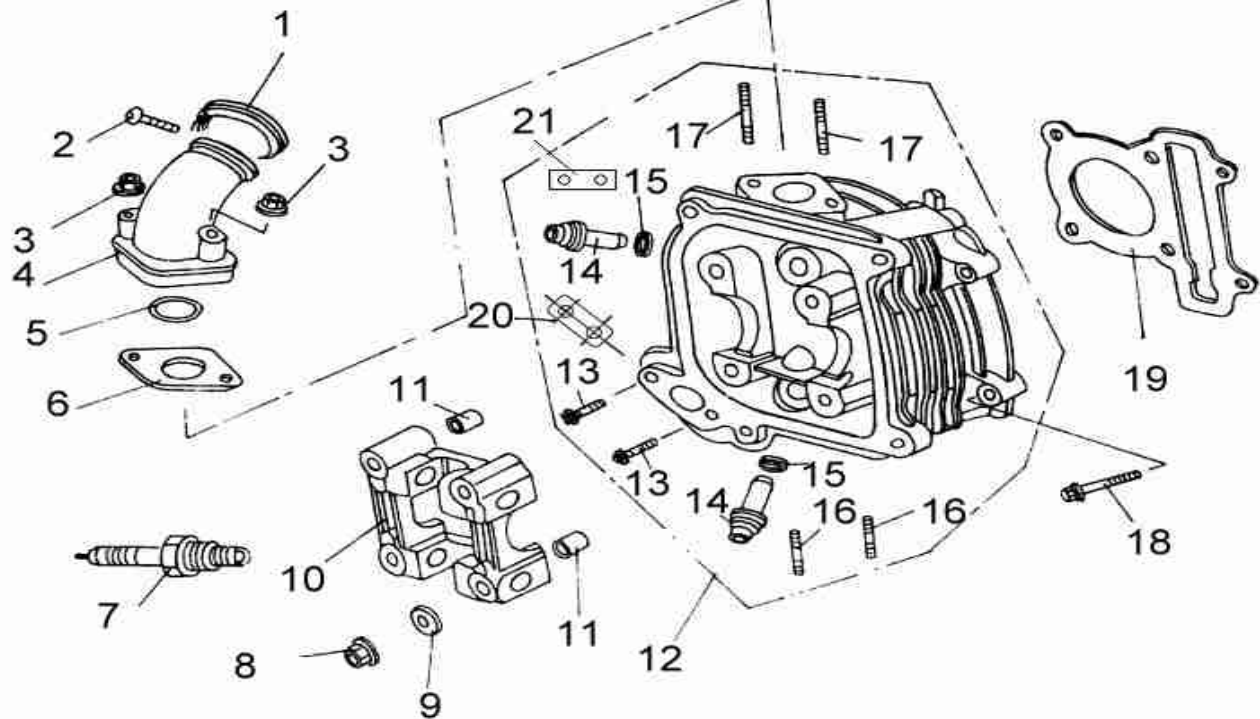

Flash 30-4
90054085
30 km/t

POS	QTY	PARTNUMBER	BESKRIVELSE	DESCRIPTION
1+10	1	403800	BLÆSEHUS NEDERST MED KLEMME	CLAMP - F1.1+10
2	2	403801	BOLT M6X16	BOLT M6X16 - F1.2
3-6	1	403802	BLÆSEHUS ØVERST	FANHOUSING UPPER F1.3-6
7	2	403803	BOLT M6X25	BOLT M6X25 - F1.7
8	1	403804	KLEMME	CLAMP F1.8
9	1	403805	GUMMI PAKNING	SEAL RING - F1.9
11	2	403806	BOLT M5X16	BOLT M5X16 - F1.11
12- 13	1	403807	BLÆSEHUS	COVER BREATHER - F1.12

POS	QTY	PARTNUMBER	BESKRIVELSE	DESCRIPTION
1- 2+4	1	403808	STUDS MED KLEMME	PIPE WITH CLAMP - F2.1-2+4
3	2	403809	MØTRIK M6	NUT M6 - F2.3
5	1	403810	O-RING	ISOLATOR, O-RING - F2.5
6	1	403811	PAKNING	GASKET - F2.6
7	1	10011448	TÆNDRØR U20FSRU	U20FSRU
8	4	403812	MØTRIK	CYLINDER HEAD NUT - F2.8
9	4	403813	SKIVE	CYLINDER HEAD WASHER - F2.9
10	1	403814	LEJEOVERFALD	CAM SEAT - F2.10
11	2	403815	STYREBØS	GUIDEBUSH - F2.11
12+1 4+15	1	403816	TOPSTYKKE	CYLINDER HEAD ASSY - F2.12+14-15
13	2	403817	BOLT M6X16	BOLT M6X16 - F2.13
16	2	403818	BOLT	BOLT, EXHAUST MUFFLER - F2.16
17	2	403819	BOLT	CARBURETOR BOLT, STUD - F2.17
18	2	403820	BOLT M6X85	BOLT M6X85 - F2.18
19	1	403821	TOPPAKNING	HEAD GASKET - F2.19
20	1	403822	LÅG	CAP - F2.20
21	1	403823	GUMMI PAKNING, LÅG	CAP RUBBER GASKET - F2.21

POS	QTY	PARTNUMBER	BESKRIVELSE	DESCRIPTION
1	2	403834	BOLT M6X16	BOLT M6X16 - F4.1
2	1	403835	JUSTERINGSKÆDE	TENSIONER ASSY - F4.2
3	1	403836	PAKNING	GASKET - F4.3
5	1	403837	O-RING	O-RING - F4.5
6	1	403838	SKRUE	SCREW - F4.6
7	1	403839	KÆDESTYR NEDERST	TENSIONER LOWER - F4.7
8	1	403840	KÆDESTYR ØVERST	TENSIONER UPPER- F4.8
9	1	403841	KNASTKÆDE	CAMCHAIN - F4.9