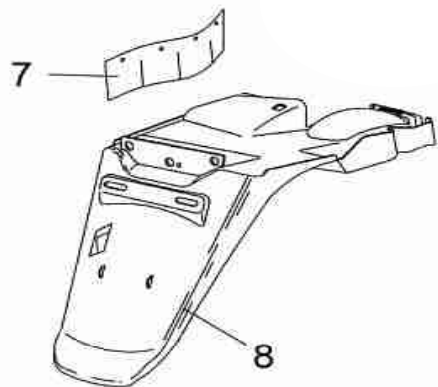

POS	QTY	PARTNUMBER	BESKRIVELSE	DESCRIPTION
1	1	404162	BAGLYGTE KPL KLAR GLAS	REAR LIGHT ASSY CLEAR - F32.1
2	1	700530	PÆRE 12V 21/5W	BULB 12V 21/5W
3	2	700529	PÆRE 12V 10W	BULB 12V 10W
4	2	404163	BOLT M6X12	BOLT M6X12 - F32.4
5	1	404164	LILLE SKÆRM	SMALL FENDER - F32.5
6	2	404165	BOLT M5X12	BOLT M5X12 - F32.6
7	1	404166	GUMMI	RUBBER - F32.7
8	1	404167	BAGSKÆRM	REAR FENDER - F32.8
9	6	404168	MØTRIK M6	NUT M6 - F32.9
10	4	404169	KLIPS	CLIP (4.2) - F32.10
11	1	404170	BESLAG	FENDER FRAME - F32.11
12	2	404171	MØTRIK	NUT CLIP - F32.12
14	1	404173	REFLEKS	REAR REFLECT - F32.14
15	1	404174	BAGLYGTE GLAS	COVER TAIL LAMP RED - F32.15
16	1	404175	BLINKLYGTE GLAS, BAG, KLAR HØJRE	TURN COVER RIGHT CLEAR - F32.16
17	1	404176	BLINKLYGTE GLAS, BAG, KLAR VENSTRE	TURN COVER LEFT CLEAR - F32.17
18	2	404177	REFLEKS	REFLECT - F32.18
19	2	404178	BOLT M6X16	BOLT M6X16 - F32.19
20	1	404179	MONTERINGSSTYKKE	ASSEMBLING FRAME - F32.20
21	1	408017	SKIVE FOR FATNING	WASHER