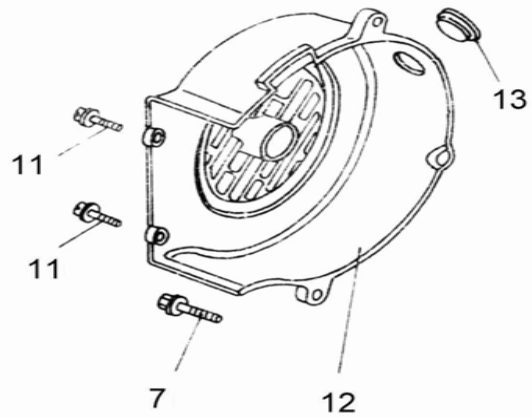

Flash 30-4
90054085
30 km/t

POS	QTY	PARTNUMBER	BESKRIVELSE	DESCRIPTION
1+10	1	403800	BLÆSEHUS NEDERST MED KLEMME	CLAMP - F1.1+10
2	2	403801	BOLT M6X16	BOLT M6X16 - F1.2
3-6	1	403802	BLÆSEHUS ØVERST	FANHOUSING UPPER F1.3-6
7	2	403803	BOLT M6X25	BOLT M6X25 - F1.7
8	1	403804	KLEMME	CLAMP F1.8
9	1	403805	GUMMI PAKNING	SEAL RING - F1.9
11	2	403806	BOLT M5X16	BOLT M5X16 - F1.11
12- 13	1	403807	BLÆSEHUS	COVER BREATHER - F1.12

POS	QTY	PARTNUMBER	BESKRIVELSE	DESCRIPTION
1- 2+4	1	403808	STUDS MED KLEMME	PIPE WITH CLAMP - F2.1-2+4
3	2	403809	MØTRIK M6	NUT M6 - F2.3
5	1	403810	O-RING	ISOLATOR, O-RING - F2.5
6	1	403811	PAKNING	GASKET - F2.6
7	1	10011448	TÆNDRØR U20FSRU	U20FSRU
8	4	403812	MØTRIK	CYLINDER HEAD NUT - F2.8
9	4	403813	SKIVE	CYLINDER HEAD WASHER - F2.9
10	1	403814	LEJEOVERFALD	CAM SEAT - F2.10
11	2	403815	STYREBØS	GUIDEBUSH - F2.11
12+1 4+15	1	403816	TOPSTYKKE	CYLINDER HEAD ASSY - F2.12+14-15
13	2	403817	BOLT M6X16	BOLT M6X16 - F2.13
16	2	403818	BOLT	BOLT, EXHAUST MUFFLER - F2.16
17	2	403819	BOLT	CARBURETOR BOLT, STUD - F2.17
18	2	403820	BOLT M6X85	BOLT M6X85 - F2.18
19	1	403821	TOPPAKNING	HEAD GASKET - F2.19
20	1	403822	LÅG	CAP - F2.20
21	1	403823	GUMMI PAKNING, LÅG	CAP RUBBER GASKET - F2.21

POS	QTY	PARTNUMBER	BESKRIVELSE	DESCRIPTION
1	2	403834	BOLT M6X16	BOLT M6X16 - F4.1
2	1	403835	JUSTERINGSKÆDE	TENSIONER ASSY - F4.2
3	1	403836	PAKNING	GASKET - F4.3
5	1	403837	O-RING	O-RING - F4.5
6	1	403838	SKRUE	SCREW - F4.6
7	1	403839	KÆDESTYR NEDERST	TENSIONER LOWER - F4.7
8	1	403840	KÆDESTYR ØVERST	TENSIONER UPPER- F4.8
9	1	403841	KNASTKÆDE	CAMCHAIN - F4.9