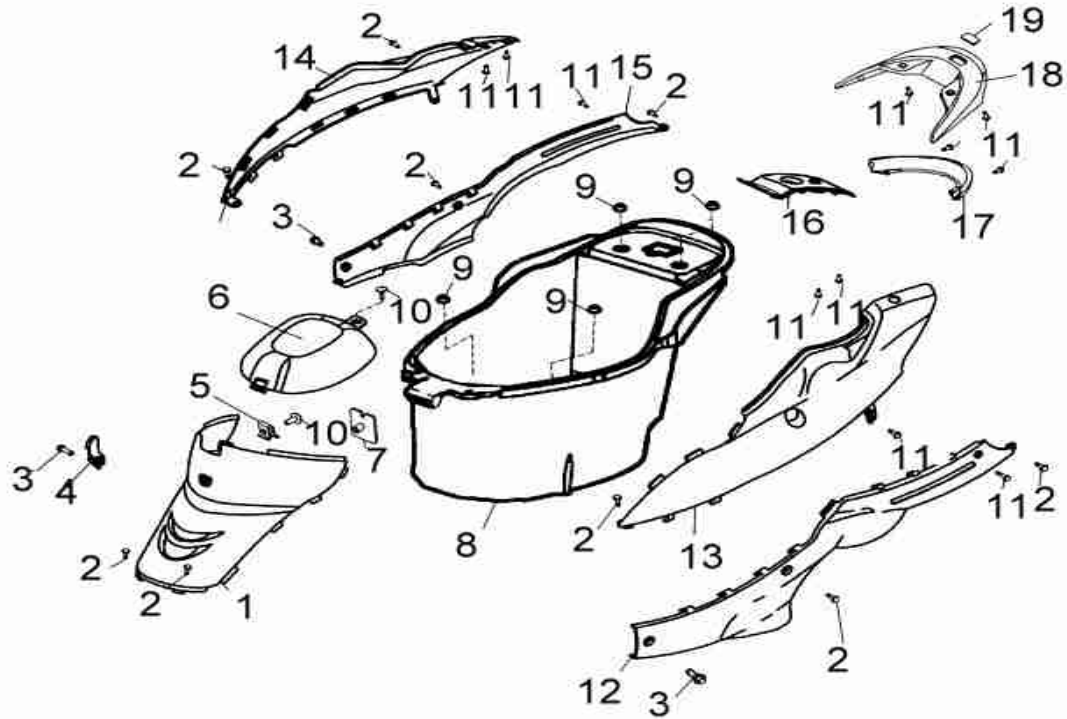

POS	QTY	PARTNUMBER	BESKRIVELSE	DESCRIPTION
1	1	404119	PANEL UNDER SÆDE FOR	COVER UNDER SEAT FRONT - F30.1
2	10	296039	PLADESKRUE M4,8X16 SPIDS	SCREW M4,8X16
3	3	404121	FLANGEBOLT M6X12	FLANGEBOLT M6X12 - F30.3
4	1	404122	KROG BAG	HOOK REAR F30.4
5	1	404123	SKRUE KLEMME	CLIP NUT - F30.5
6	1	404124	DÆKSEL FOR MOTOR	COVER FOR ENGINE - F30.6
7	1	404125	BESLAG	BRACKET FOR HOOK - F30.7
8	1	404126	SÆDEBRØND	SEAT INNER - F30.8
9	4	404127	MØTRIK M6	NUT M6 - F30.9
10	2	404128	BOLT	BOLT - F30.10
11	10	296028	PLADESKRUE M4,2X13 SPIDS	SCREW M4,2X13
12	1	404133	PANEL V.N. SØLV FLASH	COVER LOWER L SILVER FLASH 30-4 F30.12
13	1	404136	PANEL V.Ø. BLÅ FLASH MED FLAMMER	COVER UPPER L BLUE FLASH 30-4 - F30.14
14	1	404139	PANEL H.Ø. BLÅ FLASH MED FLAMMER	COVER UPPER R BLUE FLASH 30-4 - F30.14
15	1	404143	PANEL H.N. SØLV FLASH	COVER LOWER R SILVER FLASH30-4 - F30.15
16	1	404146	PANEL VED TANK BLÅ	COVER FUELTANK BLUE
17	1	404149	PANEL BAGLYGTE SØLV	COVER TAILLAMP SILVER FREE 50-4 F30.17
18	1	404152	PANEL BAGAGEBÆRER BLÅ FLASH 30-4	COVER TAIL SUPPORT BLUE FLASH 30-4 - F30
19	1	404155	INDSTIK BLÅ FLASH	INSERT COVER BLUE FLASH 30-4 - F30.19B