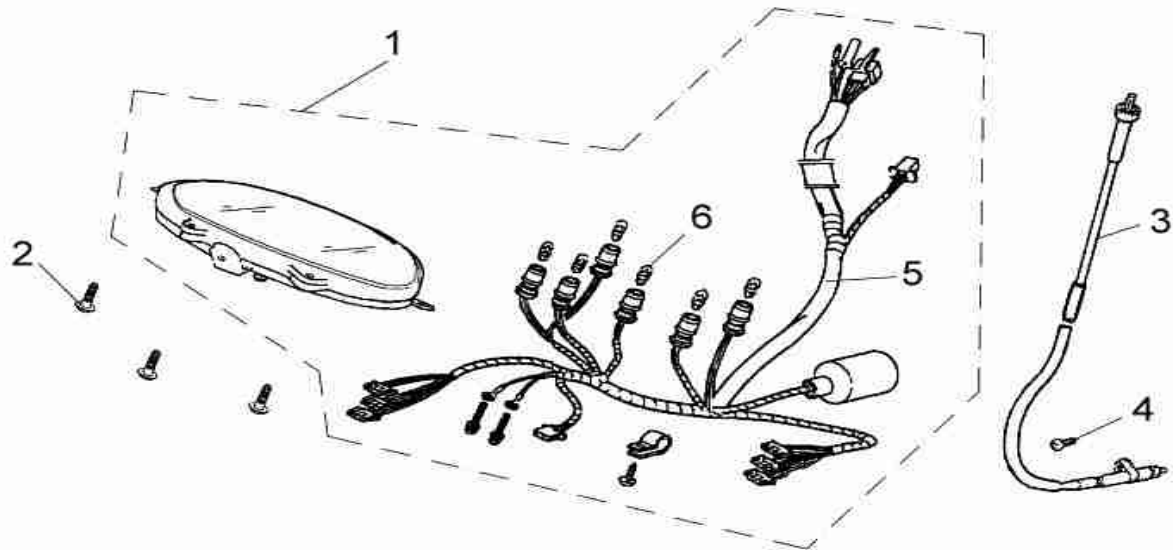

POS	QTY	PARTNUMBER	BESKRIVELSE	DESCRIPTION
1	1	404056	GASKABEL KOMPLET	THROTTLE CABLE ASSY - F26.1
2	1	404057	STYR	STEER - F26.2
3	1	90102944	STÅLBOLT MED SKAFT 10X50	BOLT M10X50
4	1	90100693	LÅSEMØTRIK M10	LOCKNUT M10
5	1	404060	HÅNDTAG HØJRE	GRIP THROTTLE - F26.5
6	1	404061	HÅNDTAG VENSTRE	LEFT GRIP - F26.6
7	1	404062	SIDESPEJL HØJRE	MIRROR RIGHT - F26.7
8	1	404063	SIDESPEJL VENSTRE	MIRROR LEFT - F26.8
9	1	404064	PANEL FORLYGTE SORT	FRONT HEAD COVER BLACK
10	1	404067	BOLT M5X25	BOLT M5X25 - F26.10
11	2	404068	SKRUE ST4.8X16	SCREWST4.8X16 - F26.11
12	1	404069	PANEL VED STYR, BAGERST	REAR PART, HEAD COVER - F26.12
13	1	404070	BOLT	BOLT - F26.13
14	2	404071	SKRUE ST4.2X12	SCREWST4.2X12 - F26.14
15	1	404072	KONTAKTKONSOL HØJRE	SWITCH ASSY RIGHT - F26.15
16	1	404073	KONTAKTKONSOL VENSTRE	SWITCH ASSY LEFT - F26.16
17	1	404074	BREMSEKABEL BAG KOMPLET	BRAKECABLE REAR ASSY - F26.17
21	1	404075	STYRESKIVE	GUIDE WASHER - F26.21
22	1	404076	BOLT M5X10	BOLT M5X10 - F26.22
24	1	404077	BREMSE CYLINDER	MASTER CYLINDER ASSY - F26.24
25	2	404078	BOLT M6X22	BOLT M6X22 - F26.25
26	1	404079	BESLAG	BRACKET - F26.26
27	1	404080	LEDNING	STOP HARNESS - F26.27
28	1	404081	BREMSEKALIBER	BRAKECALIBER ASSY - F26.28
29	1	404082	BREMSE SLANGE	BRAKE HOSE ASSY - F26.29
A	1	404083A	HÅNDTAG, BREMSE HØJRE BLANKT	R.BRAKE HANDLE SILVER - F26.A
B	1	404084A	HÅNDTAG, BREMSE VENSTRE BLANKT	L. BRAKE HANDLE SILVER F26.B
C	1	404085	BREMSEKLODS SÆT	BRAKE SHOE ASSY - F26.C