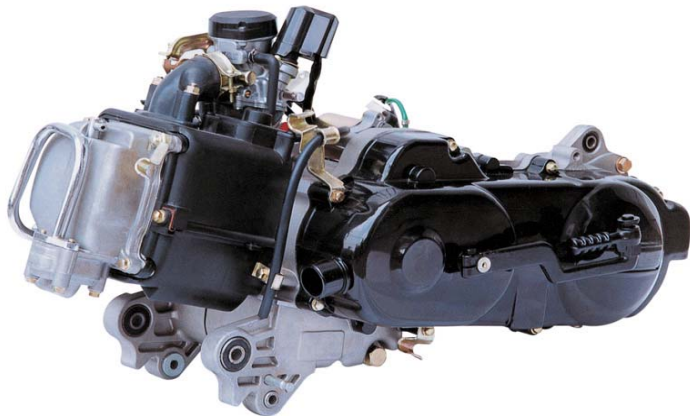

1

2

Pos	Vare nr. / Part no.	Qty	Beskrivelse	Description
1	404221	1	Udstødning Aluminium	Exhaust Aluminium
2	404220	1	Udstødning Sort	Exhaust Black
6	408633	2	Underlag	Rubber
7	408634	2	Spændebånd	Hoop

<b>POS</b>	<b>QTY</b>	<b>PARTNUMBER</b>	<b>BESKRIVELSE</b>	<b>DESCRIPTION</b>
1-3	1	404228	SÆDE MED BESLAG	SEAT ASSY - F37.1-3
4	1	404229	BESLAG	FRAME - F37.4
5	2	404230	BOLT M6X12	BOLT M6X12 - F37.5
6	2	404231	MØTRIK M6	NUT M6 - F37.6