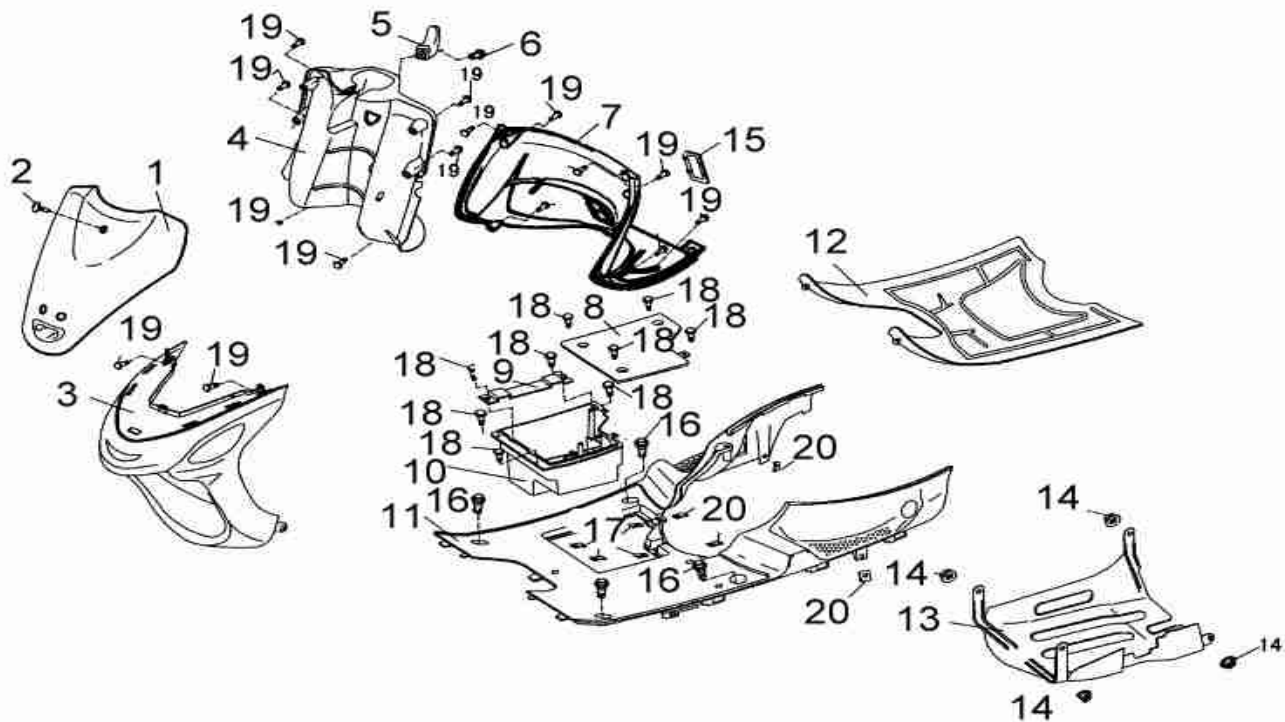

POS	QTY	PARTNUMBER	BESKRIVELSE	DESCRIPTION
1	1	408663	PANEL SORT X30 S30	PANEL
2	1	290464	FLANGEBOLT GUL M6X14	COLLAR BOLT M6X14
3	1	408665	PANEL SØLV S30	PANEL
4	1	404102	PANEL BAG VED STYR	PANEL
5	1	404103	KROG FOR	HOOK
6	1	404104	BOLT M6X12	BOLT M6X12
7	1	404105	OPBEVARINGSRUM FOR	REAR COVER LOWER FRONT - F29.7
8	1	404106	LÅG	LID
9	1	404107	BATTERI HOLDER	BATTERY
10	1	404108	BATTERI BOKS	BATTERY
11	1	404109	BUNDPLADE	BOTTOM PLATE
12	1	402097	BUNDMÅTTE	RUBBER MAT
13	1	404111	BUNDPLADE UNDER	BOTTOM PLATE
14	4	404112	MØTRIK M6	NUT M6
15	1	404113	PLADE FOR STELNUMMER	PLATE
16	4	404114	BOLT M6X20	BOLT M6X20
17	4	404115	KLIPS	CLIP (4.8) - F29.17
18	7	404116	SKRUE ST4.8X16	SCREW
19	16	296028	PLADESKRUE MED SPIDS M4.2X13	PLATE SCREW M4.2X13
20	4	404118	KLIPS	ADAPTER
21	1	404836	TRIN ALUMINIUM	FOOTSTEP ALLOY