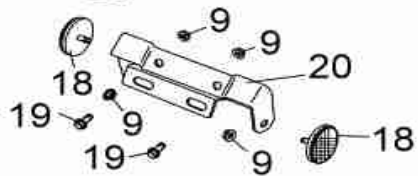

POS	QTY	PARTNUMBER	BESKRIVELSE	DESCRIPTION
1	1	404162	BAGLYGTE KPL KLAR GLAS	REAR LIGHT ASSY CLEAR - F32.1
2	1	700530	PÆRE 12V 21/5W	BULB 12V 21/5W
3	2	700529	PÆRE 12V 10W	BULB 12V 10W
4	2	404163	BOLT M6X12	BOLT M6X12 - F32.4
5	1	404164	LILLE SKÆRM	SMALL FENDER - F32.5
6	2	404165	BOLT M5X12	BOLT M5X12 - F32.6
7	1	404166	GUMMI	RUBBER - F32.7
8	1	404167	BAGSKÆRM	REAR FENDER - F32.8
9	6	404168	MØTRIK M6	NUT M6 - F32.9
10	4	404169	KLIPS	CLIP (4.2) - F32.10
11	1	404170	BESLAG	FENDER FRAME - F32.11
12	2	404171	MØTRIK	NUT CLIP - F32.12
14	1	404173	REFLEKS	REAR REFLECT - F32.14
15	1	404174	BAGLYGTE GLAS	COVER TAIL LAMP RED - F32.15
16	1	404175	BLINKLYGTE GLAS, BAG, KLAR HØJRE	TURN COVER RIGHT CLEAR - F32.16
17	1	404176	BLINKLYGTE GLAS, BAG, KLAR VENSTRE	TURN COVER LEFT CLEAR - F32.17
18	2	404177	REFLEKS	REFLECT - F32.18
19	2	404178	BOLT M6X16	BOLT M6X16 - F32.19
20	1	404179	MONTERINGSSTYKKE	ASSEMBLING FRAME - F32.20
21	1	408017	SKIVE FOR FATNING	WASHER