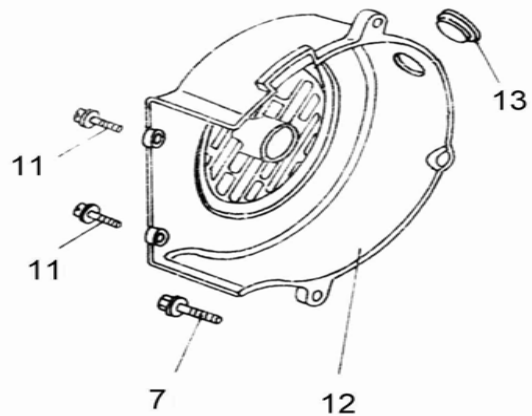

**Flash S30 2008**

POS	QTY	PARTNUMBER	BESKRIVELSE	DESCRIPTION
1+10	1	403800	BLÆSEHUS NEDERST MED KLEMME	CLAMP - F1.1+10
2	2	403801	BOLT M6X16	BOLT M6X16 - F1.2
3-6	1	403802	BLÆSEHUS ØVERST	FANHOUSING UPPER F1.3-6
7	2	403803	BOLT M6X25	BOLT M6X25 - F1.7
8	1	403804	KLEMME	CLAMP F1.8
9	1	403805	GUMMI PAKNING	SEAL RING - F1.9
11	2	403806	BOLT M5X16	BOLT M5X16 - F1.11
12- 13	1	403807	BLÆSEHUS	COVER BREATHER - F1.12

POS	QTY	PARTNUMBER	BESKRIVELSE	DESCRIPTION
1- 2+4	1	403808	STUDS MED KLEMME	PIPE WITH CLAMP - F2.1-2+4
3	2	403809	MØTRIK M6	NUT M6 - F2.3
5	1	403810	O-RING	ISOLATOR, O-RING - F2.5
6	1	403811	PAKNING	GASKET - F2.6
7	1	10011448	TÆNDRØR U20FSRU	U20FSRU
8	4	403812	MØTRIK	CYLINDER HEAD NUT - F2.8
9	4	403813	SKIVE	CYLINDER HEAD WASHER - F2.9
10	1	403814	LEJEVERFALD	CAM SEAT - F2.10
11	2	403815	STYREBØS	GUIDEBUSH - F2.11
12+1 4+15	1	403816	TOPSTYKKE	CYLINDER HEAD ASSY - F2.12+14-15
13	2	403817	BOLT M6X16	BOLT M6X16 - F2.13
16	2	403818	BOLT	BOLT, EXHAUST MUFFLER - F2.16
17	2	403819	BOLT	CARBURETOR BOLT, STUD - F2.17
18	2	403820	BOLT M6X85	BOLT M6X85 - F2.18
19	1	403821	TOPPAKNING	HEAD GASKET - F2.19
20	1	403822	LÅG	CAP - F2.20
21	1	403823	GUMMI PAKNING, LÅG	CAP RUBBER GASKET - F2.21

POS	QTY	PARTNUMBER	BESKRIVELSE	DESCRIPTION
1	2	403834	BOLT M6X16	BOLT M6X16 - F4.1
2	1	403835	JUSTERINGSKÆDE	TENSIONER ASSY - F4.2
3	1	403836	PAKNING	GASKET - F4.3
5	1	403837	O-RING	O-RING - F4.5
6	1	403838	SKRUE	SCREW - F4.6
7	1	403839	KÆDESTYR NEDERST	TENSIONER LOWER - F4.7
8	1	403840	KÆDESTYR ØVERST	TENSIONER UPPER- F4.8
9	1	403841	KNASTKÆDE	CAMCHAIN - F4.9