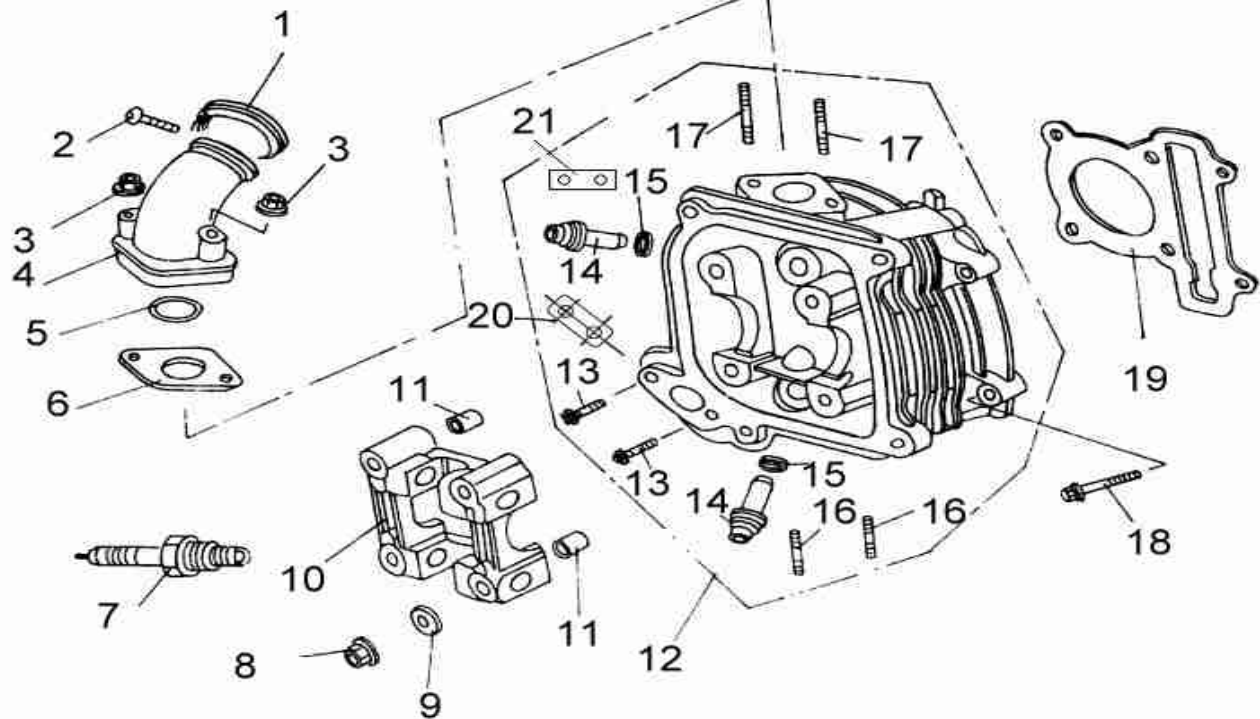

**Flash S30 2008**

POS	QTY	PARTNUMBER	BESKRIVELSE	DESCRIPTION
1+10	1	403800	BLÆSEHUS NEDERST MED KLEMME	CLAMP - F1.1+10
2	2	403801	BOLT M6X16	BOLT M6X16 - F1.2
3-6	1	403802	BLÆSEHUS ØVERST	FANHOUSING UPPER F1.3-6
7	2	403803	BOLT M6X25	BOLT M6X25 - F1.7
8	1	403804	KLEMME	CLAMP F1.8
9	1	403805	GUMMI PAKNING	SEAL RING - F1.9
11	2	403806	BOLT M5X16	BOLT M5X16 - F1.11
12- 13	1	403807	BLÆSEHUS	COVER BREATHER - F1.12

POS	QTY	PARTNUMBER	BESKRIVELSE	DESCRIPTION
1- 2+4	1	403808	STUDS MED KLEMME	PIPE WITH CLAMP - F2.1-2+4
3	2	403809	MØTRIK M6	NUT M6 - F2.3
5	1	403810	O-RING	ISOLATOR, O-RING - F2.5
6	1	403811	PAKNING	GASKET - F2.6
7	1	10011448	TÆNDRØR U20FSRU	U20FSRU
8	4	403812	MØTRIK	CYLINDER HEAD NUT - F2.8
9	4	403813	SKIVE	CYLINDER HEAD WASHER - F2.9
10	1	403814	LEJEVERFALD	CAM SEAT - F2.10
11	2	403815	STYREBØS	GUIDEBUSH - F2.11
12+1 4+15	1	403816	TOPSTYKKE	CYLINDER HEAD ASSY - F2.12+14-15
13	2	403817	BOLT M6X16	BOLT M6X16 - F2.13
16	2	403818	BOLT	BOLT, EXHAUST MUFFLER - F2.16
17	2	403819	BOLT	CARBURETOR BOLT, STUD - F2.17
18	2	403820	BOLT M6X85	BOLT M6X85 - F2.18
19	1	403821	TOPPAKNING	HEAD GASKET - F2.19
20	1	403822	LÅG	CAP - F2.20
21	1	403823	GUMMI PAKNING, LÅG	CAP RUBBER GASKET - F2.21

POS	QTY	PARTNUMBER	BESKRIVELSE	DESCRIPTION
1	2	403834	BOLT M6X16	BOLT M6X16 - F4.1
2	1	403835	JUSTERINGSKÆDE	TENSIONER ASSY - F4.2
3	1	403836	PAKNING	GASKET - F4.3
5	1	403837	O-RING	O-RING - F4.5
6	1	403838	SKRUE	SCREW - F4.6
7	1	403839	KÆDESTYR NEDERST	TENSIONER LOWER - F4.7
8	1	403840	KÆDESTYR ØVERST	TENSIONER UPPER- F4.8
9	1	403841	KNASTKÆDE	CAMCHAIN - F4.9