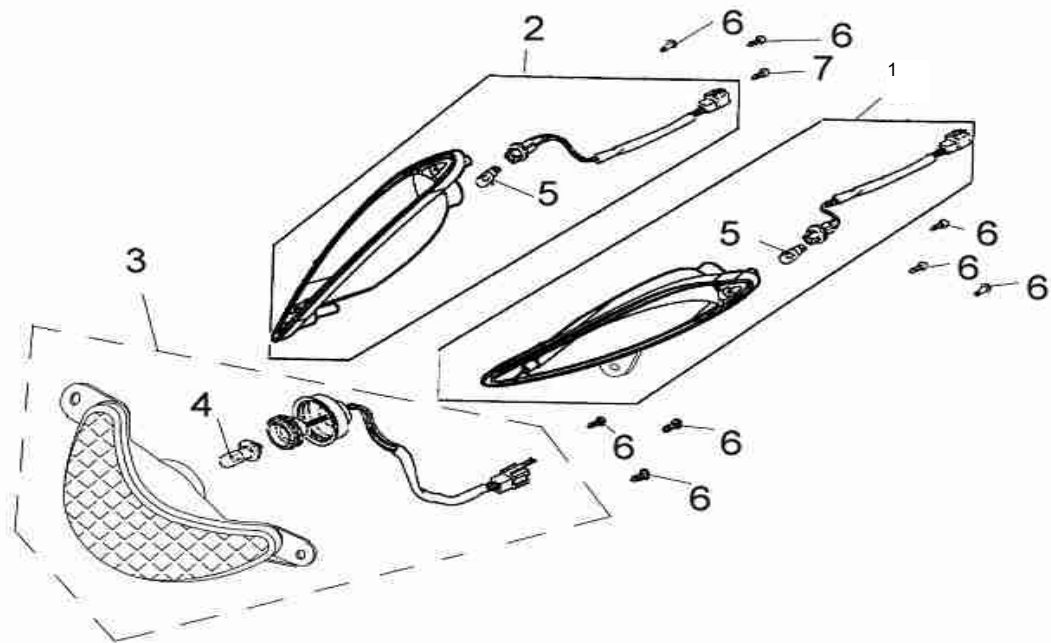

POS	QTY	PARTNUMBER	BESKRIVELSE	DESCRIPTION
1	1	404091	BLINKLYS FOR VENSTRE GUL	INDICATOR FRONT RIGHT YELLOW - F28.1
1	1	404091A	BLINKLYS FOR VENSTRE HVID	INDICATOR FRONT RIGHT WHITE - F28.1
2	1	404092	BLINKLYS FOR HØJRE GUL	INDICATOR FRONT LEFT YELLOW - F28.2
2	1	404092A	BLINKLYS FOR HØJRE HVID	INDICATOR FRONT LEFT WHITE - F28.2
3	1	404093	POSITIONSLYGTE	HEAD LIGHT - F28.3
4	1	401306	PÆRE 12V 5W NETTOPRIS	BULB 12V 5W NETPRICE
5	2	700529	PÆRE 12V 10W	BULB 12V 10W
6	9	404094	SKRUE ST4.2X12	SCREW ST4.2X12 - F28.6