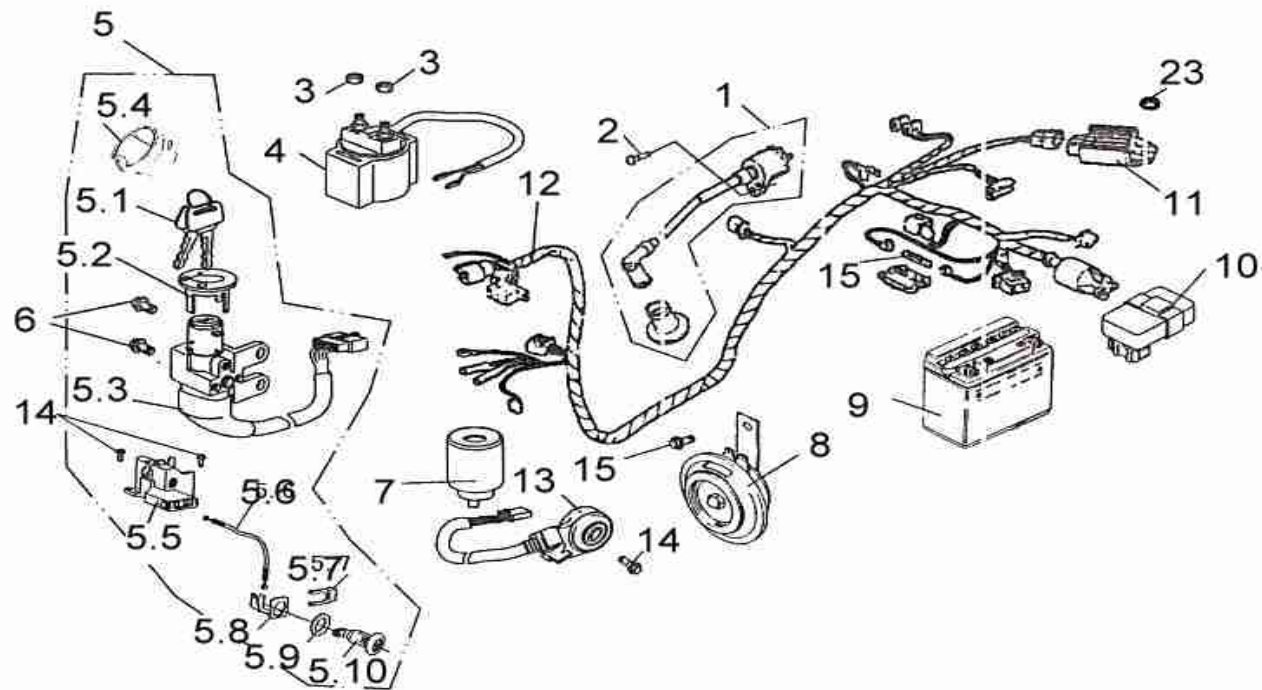

POS	QTY	PARTNUMBER	BESKRIVELSE	DESCRIPTION
1	1	404037	TÆNDSPOLE KOMPLET	IGNITION COIL ASSY - F23.1
2	1	404038	BOLT M6X20	BOLT M6X20 - F23.2
3	3	404039	MØTRIK M6	NUT M6 - F23.3
4	1	404040	STARTRELÆ	START RELAY - F23.4
5	1	404041	TÆNDINGSLÅS SÆT	SWITCH ASSY - F23.5
6	2	404042	BOLT M6X12	BOLT M6X12 - F23.6
7	1	404043	RELÆ BLINK	BUZZER FLASH RELAY - F23.7
8	1	404044	HORN	HORN - F23.8
9	1	404045	BATTERI 12V 5AH	BATTERY 12V/5AMP
10	1	404047	C.D.I. 30KM/T	C.D.I. 30KM/T - F23.10
11	1	404048	REGULATOR	RECTIFIER ADJUSTER - F23.11
12	1	404049	LEDNINGSNET	WIRING ASSY - F23.12
12	1	404049a	LEDNINGSNET. TIL ALARM SYSTEM	WIRING ASSY ALARM - F23.12
13	1	404050	KONTAKT VED STØTTEBEN	SWITCH ASSY - F23.13
14	3	404051	BOLT M6X16	BOLT M6X16 - F23.14
15	1	404052	GLASSIKRING 30AH	FUSE - F23.15
16	1	407989	STIK MED STIKBEN