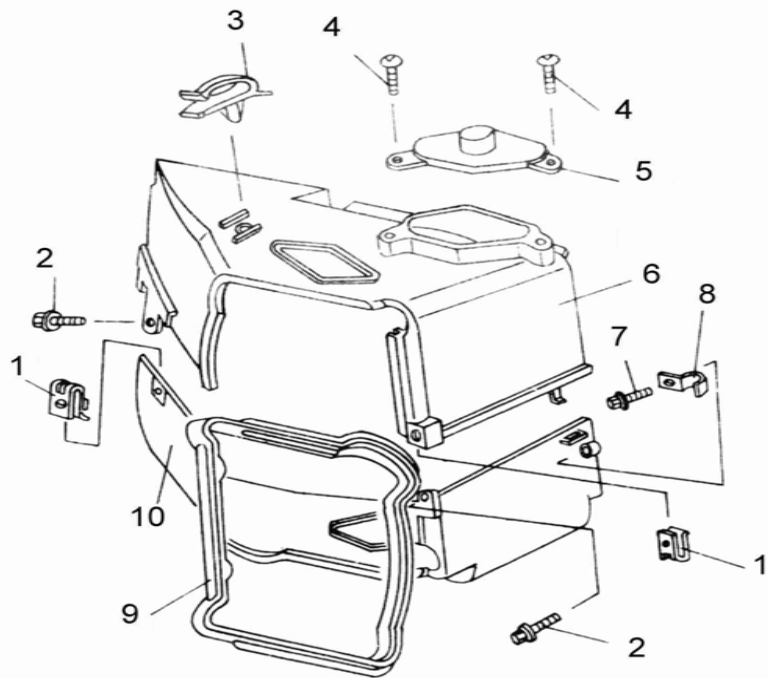

**Flash S30 2008**

POS	QTY	PARTNUMBER	BESKRIVELSE	DESCRIPTION
1+10	1	403800	BLÆSEHUS NEDERST MED KLEMME	CLAMP - F1.1+10
2	2	403801	BOLT M6X16	BOLT M6X16 - F1.2
3-6	1	403802	BLÆSEHUS ØVERST	FANHOUSING UPPER F1.3-6
7	2	403803	BOLT M6X25	BOLT M6X25 - F1.7
8	1	403804	KLEMME	CLAMP F1.8
9	1	403805	GUMMI PAKNING	SEAL RING - F1.9
11	2	403806	BOLT M5X16	BOLT M5X16 - F1.11
12- 13	1	403807	BLÆSEHUS	COVER BREATHER - F1.12

POS	QTY	PARTNUMBER	BESKRIVELSE	DESCRIPTION
1- 2+4	1	403808	STUDS MED KLEMME	PIPE WITH CLAMP - F2.1-2+4
3	2	403809	MØTRIK M6	NUT M6 - F2.3
5	1	403810	O-RING	ISOLATOR, O-RING - F2.5
6	1	403811	PAKNING	GASKET - F2.6
7	1	10011448	TÆNDRØR U20FSRU	U20FSRU
8	4	403812	MØTRIK	CYLINDER HEAD NUT - F2.8
9	4	403813	SKIVE	CYLINDER HEAD WASHER - F2.9
10	1	403814	LEJEVERFALD	CAM SEAT - F2.10
11	2	403815	STYREBØS	GUIDEBUSH - F2.11
12+1 4+15	1	403816	TOPSTYKKE	CYLINDER HEAD ASSY - F2.12+14-15
13	2	403817	BOLT M6X16	BOLT M6X16 - F2.13
16	2	403818	BOLT	BOLT, EXHAUST MUFFLER - F2.16
17	2	403819	BOLT	CARBURETOR BOLT, STUD - F2.17
18	2	403820	BOLT M6X85	BOLT M6X85 - F2.18
19	1	403821	TOPPAKNING	HEAD GASKET - F2.19
20	1	403822	LÅG	CAP - F2.20
21	1	403823	GUMMI PAKNING, LÅG	CAP RUBBER GASKET - F2.21

POS	QTY	PARTNUMBER	BESKRIVELSE	DESCRIPTION
1	1	403824	KNASTAKSEL	CAMSHAFT - F3.1
2	2	403825	VIPPEARMS	ROCKERARM ASSY - F3.2
3	1	403825C	MØTRIK FOR STILLESKRUE	NUT FOR ADJUSTMENT
4	1	403825D	STILLESKRUE FOR VENTIL	ADJUSTMENT SCREW
5	1	403825A	AKSEL Udstødningsside	SHAFT EXHAUST
6	1	403825B	AKSEL Indsugningsside	SHAFT INTAKE
7	2	403826	VENTIL LÅS	VALVE LOCK - F3.7
8	2	403827	BUND FOR FJEDER	SPRINGSEAT UPPER - F3.8
9	2	403828	VENTIL FJEDER INDRE	VALVESPRING INNER - F3.9
10	2	403829	VENTIL FJEDER YDRE	VALVESPRING OUTER - F.310
11	2	403830	BUND FOR FJEDER	SPRINGSEAT LOWER - F3.11
12	2	403831	PAKDÅSE	SEAL - F3.12
13	1	403832	VENTIL IND	VALVE INTAKE - F3.13
14	1	403833	VENTIL UD	VALVE EXHAUST - F3.14