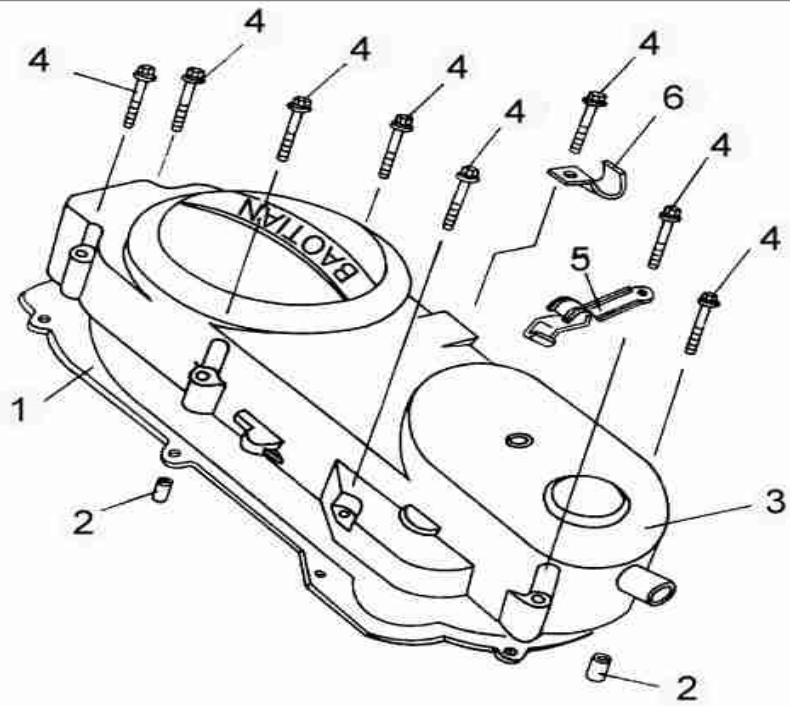

POS	QTY	PARTNUMBER	BESKRIVELSE	DESCRIPTION
1	2	403834	BOLT M6X16	BOLT M6X16 - F4.1
2	1	403835	JUSTERINGSKÆDE	TENSIONER ASSY - F4.2
3	1	403836	PAKNING	GASKET - F4.3
5	1	403837	O-RING	O-RING - F4.5
6	1	403838	SKRUE	SCREW - F4.6
7	1	403839	KÆDESTYR NEDERST	TENSIONER LOWER - F4.7
8	1	403840	KÆDESTYR ØVERST	TENSIONER UPPER- F4.8
9	1	403841	KNASTKÆDE	CAMCHAIN - F4.9

POS	QTY	PARTNUMBER	BESKRIVELSE	DESCRIPTION
1	1	403850	CYLINDER	CYLINDER ASSY - F6.1
2	1	403851	CYLINDERPAKNING	GASKET, CYLINDER - F6.2
3	2	403852	STYREBØS	GUIDEBUSH - F6.3

POS	QTY	PARTNUMBER	BESKRIVELSE	DESCRIPTION
1-2	1	403853	KRUMTAP MED FEDER	GRANKSHAFT WITH KEY - F7.1
3	2	403854	LÅS	PISTON PIN CLIP - F7.3
4	1	403855	KRYDSPIND	PIN PISTON - F7.4
5	1	403856	STEMPEL	PISTON - F7.5
6	1	403857	STEMPEL RINGE SÆT	PISTON RING ASSY - F7.6

POS	QTY	PARTNUMBER	BESKRIVELSE	DESCRIPTION
1	1	403858	BESLAG	FENDER FRAME - F8.1
2	1	403859	BOLT M6X16	BOLT M6X16 - F8.2
3	1	403860	BOLT M6X25	BOLT M6X25 - F8.3
4	4	403861	BOLT M6X85	BOLT M6X85 - F8.4
5	1	403862	OLIE MÅLER	OIL LEVEL GAUGE - F8.5
6	1	403863	O-RING	O-RING, OIL FILTER - F8.6
7	4	403864	BOLT M6X100	BOLT M6X100 - F8.7
8	1	403865	OLIE FILTER	OIL FILTER - F8.8
9	1	403866	FJEDER	SPRING, OIL FILTER - F8.9
10	1	403867	O-RING	O-RING,OIL FILTER COVER - F8.10
11	1	403868	PROP, OLIE	CAP, OIL FILTER COVER - F8.11
12	1	403869	PAKDÅSE	OIL SEAL ASSY, R-COVER - F8.12
13	1	403870	PAKNING	GASKET, R-COVER - F8.13
14	1	403871	DÆKSEL, HØJRE	RIGHT COVER - F8.14