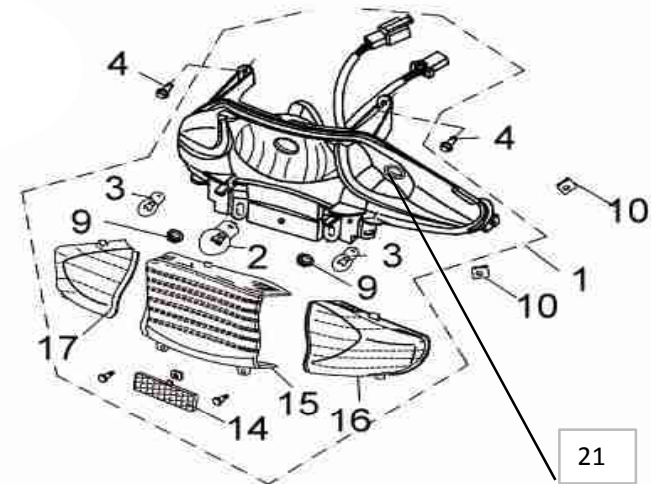

POS	QTY	PARTNUMBER	BESKRIVELSE	DESCRIPTION
1	1	404162	BAGLYGTE KPL KLAR GLAS	REAR LIGHT ASSY CLEAR - F32.1
2	1	700530	PÆRE 12V 21/5W	BULB 12V 21/5W
3	2	700529	PÆRE 12V 10W	BULB 12V 10W
4	2	404163	BOLT M6X12	BOLT M6X12 - F32.4
5	1	404164	LILLE SKÆRM	SMALL FENDER - F32.5
6	2	404165	BOLT M5X12	BOLT M5X12 - F32.6
7	1	404166	GUMMI	RUBBER - F32.7
8	1	404167	BAGSKÆRM	REAR FENDER - F32.8
9	6	404168	MØTRIK M6	NUT M6 - F32.9
10	4	404169	KLIPS	CLIP (4.2) - F32.10
11	1	404170	BESLAG	FENDER FRAME - F32.11
12	2	404171	MØTRIK	NUT CLIP - F32.12
14	1	404173	REFLEKS	REAR REFLECT - F32.14
15	1	404174	BAGLYGTE GLAS	COVER TAIL LAMP RED - F32.15
16	1	404175	BLINKLYGTE GLAS, BAG, KLAR HØJRE	TURN COVER RIGHT CLEAR - F32.16
17	1	404176	BLINKLYGTE GLAS, BAG, KLAR VENSTRE	TURN COVER LEFT CLEAR - F32.17
18	2	404177	REFLEKS	REFLECT - F32.18
19	2	404178	BOLT M6X16	BOLT M6X16 - F32.19
20	1	404179	MONTERINGSSTYKKE	ASSEMBLING FRAME - F32.20
21	1	408017	SKIVE FOR FATNING	WASHER