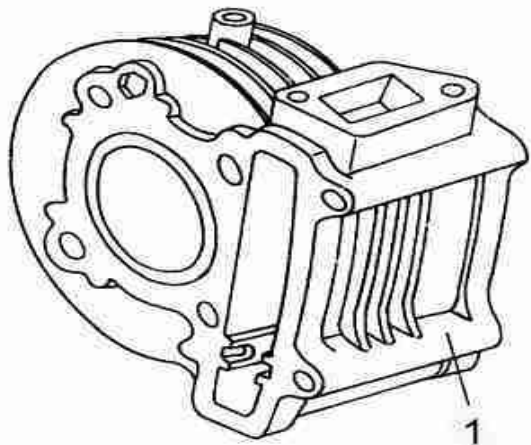

**Flash S30 2008**

POS	QTY	PARTNUMBER	BESKRIVELSE	DESCRIPTION
1+10	1	403800	BLÆSEHUS NEDERST MED KLEMME	CLAMP - F1.1+10
2	2	403801	BOLT M6X16	BOLT M6X16 - F1.2
3-6	1	403802	BLÆSEHUS ØVERST	FANHOUSING UPPER F1.3-6
7	2	403803	BOLT M6X25	BOLT M6X25 - F1.7
8	1	403804	KLEMME	CLAMP F1.8
9	1	403805	GUMMI PAKNING	SEAL RING - F1.9
11	2	403806	BOLT M5X16	BOLT M5X16 - F1.11
12- 13	1	403807	BLÆSEHUS	COVER BREATHER - F1.12

POS	QTY	PARTNUMBER	BESKRIVELSE	DESCRIPTION
1	1	403824	KNASTAKSEL	CAMSHAFT - F3.1
2	2	403825	VIPPEARMS	ROCKERARM ASSY - F3.2
3	1	403825C	MØTRIK FOR STILLESKRUE	NUT FOR ADJUSTMENT
4	1	403825D	STILLESKRUE FOR VENTIL	ADJUSTMENT SCREW
5	1	403825A	AKSEL Udstødningsside	SHAFT EXHAUST
6	1	403825B	AKSEL Indsugningsside	SHAFT INTAKE
7	2	403826	VENTIL LÅS	VALVE LOCK - F3.7
8	2	403827	BUND FOR FJEDER	SPRINGSEAT UPPER - F3.8
9	2	403828	VENTIL FJEDER INDRE	VALVESPRING INNER - F3.9
10	2	403829	VENTIL FJEDER YDRE	VALVESPRING OUTER - F.310
11	2	403830	BUND FOR FJEDER	SPRINGSEAT LOWER - F3.11
12	2	403831	PAKDÅSE	SEAL - F3.12
13	1	403832	VENTIL IND	VALVE INTAKE - F3.13
14	1	403833	VENTIL UD	VALVE EXHAUST - F3.14

POS	QTY	PARTNUMBER	BESKRIVELSE	DESCRIPTION
1	2	403834	BOLT M6X16	BOLT M6X16 - F4.1
2	1	403835	JUSTERINGSKÆDE	TENSIONER ASSY - F4.2
3	1	403836	PAKNING	GASKET - F4.3
5	1	403837	O-RING	O-RING - F4.5
6	1	403838	SKRUE	SCREW - F4.6
7	1	403839	KÆDESTYR NEDERST	TENSIONER LOWER - F4.7
8	1	403840	KÆDESTYR ØVERST	TENSIONER UPPER- F4.8
9	1	403841	KNASTKÆDE	CAMCHAIN - F4.9

POS	QTY	PARTNUMBER	BESKRIVELSE	DESCRIPTION
1	4	403842	BOLT M6X25	BOLT M6X25 - F5.1
3	1	403843	VENTILDÆKSEL	CYLINDER COVER - F5.3
4	1	403844	VENTILRØR	VENTILATING TUBE CONNECTOR - F5.4
5	1	403845	DÆKSEL	VENTILATING CHAMBER COVER - F5.5
6	4	403846	BOLT M4X8	BOLT M4X8 - F5.6
7	1	403847	PAKNING	VENTILATING CHAMBER GASKET - F5.7
8	1	403848	PAKNING	CYLINDER COVER GASKET - F5.8
9	1	403849	HOLDER	CLIPTUBE - F5.9