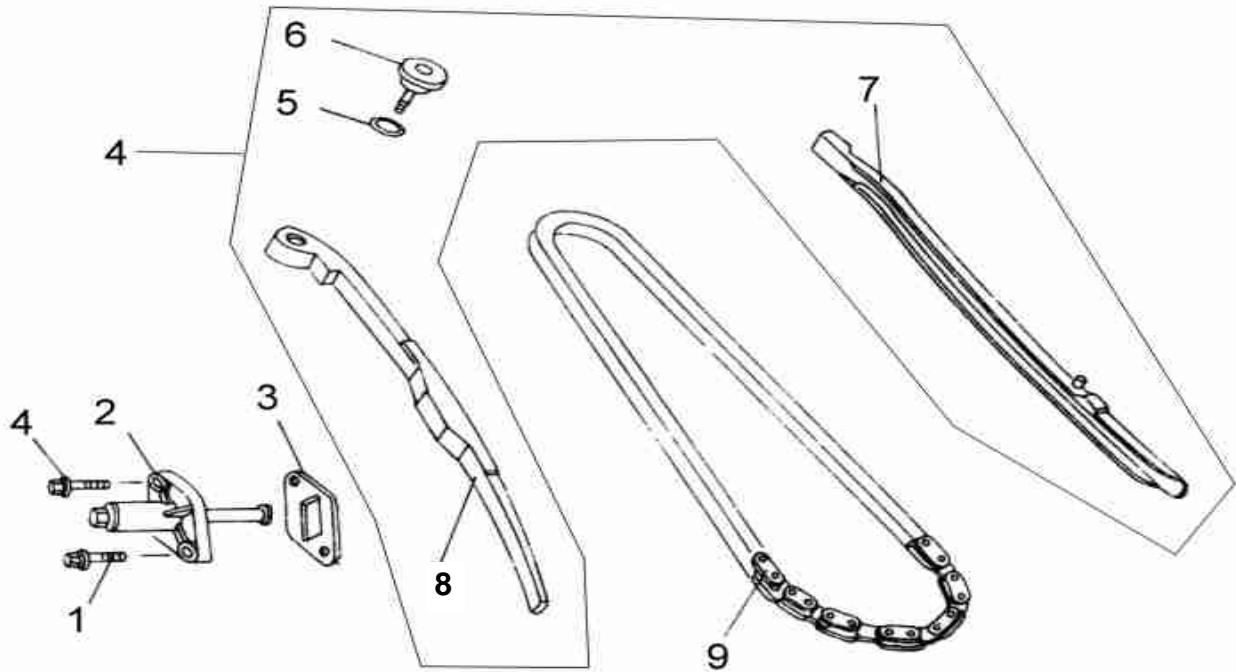

**Flash S30 2008**

POS	QTY	PARTNUMBER	BESKRIVELSE	DESCRIPTION
1+10	1	403800	BLÆSEHUS NEDERST MED KLEMME	CLAMP - F1.1+10
2	2	403801	BOLT M6X16	BOLT M6X16 - F1.2
3-6	1	403802	BLÆSEHUS ØVERST	FANHOUSING UPPER F1.3-6
7	2	403803	BOLT M6X25	BOLT M6X25 - F1.7
8	1	403804	KLEMME	CLAMP F1.8
9	1	403805	GUMMI PAKNING	SEAL RING - F1.9
11	2	403806	BOLT M5X16	BOLT M5X16 - F1.11
12- 13	1	403807	BLÆSEHUS	COVER BREATHER - F1.12

POS	QTY	PARTNUMBER	BESKRIVELSE	DESCRIPTION
1- 2+4	1	403808	STUDS MED KLEMME	PIPE WITH CLAMP - F2.1-2+4
3	2	403809	MØTRIK M6	NUT M6 - F2.3
5	1	403810	O-RING	ISOLATOR, O-RING - F2.5
6	1	403811	PAKNING	GASKET - F2.6
7	1	10011448	TÆNDRØR U20FSRU	U20FSRU
8	4	403812	MØTRIK	CYLINDER HEAD NUT - F2.8
9	4	403813	SKIVE	CYLINDER HEAD WASHER - F2.9
10	1	403814	LEJEVERFALD	CAM SEAT - F2.10
11	2	403815	STYREBØS	GUIDEBUSH - F2.11
12+1 4+15	1	403816	TOPSTYKKE	CYLINDER HEAD ASSY - F2.12+14-15
13	2	403817	BOLT M6X16	BOLT M6X16 - F2.13
16	2	403818	BOLT	BOLT, EXHAUST MUFFLER - F2.16
17	2	403819	BOLT	CARBURETOR BOLT, STUD - F2.17
18	2	403820	BOLT M6X85	BOLT M6X85 - F2.18
19	1	403821	TOPPAKNING	HEAD GASKET - F2.19
20	1	403822	LÅG	CAP - F2.20
21	1	403823	GUMMI PAKNING, LÅG	CAP RUBBER GASKET - F2.21

POS	QTY	PARTNUMBER	BESKRIVELSE	DESCRIPTION
1	1	403824	KNASTAKSEL	CAMSHAFT - F3.1
2	2	403825	VIPPEARMS	ROCKERARM ASSY - F3.2
3	1	403825C	MØTRIK FOR STILLESKRUE	NUT FOR ADJUSTMENT
4	1	403825D	STILLESKRUE FOR VENTIL	ADJUSTMENT SCREW
5	1	403825A	AKSEL Udstødningsside	SHAFT EXHAUST
6	1	403825B	AKSEL Indsugningsside	SHAFT INTAKE
7	2	403826	VENTIL LÅS	VALVE LOCK - F3.7
8	2	403827	BUND FOR FJEDER	SPRINGSEAT UPPER - F3.8
9	2	403828	VENTIL FJEDER INDRE	VALVESPRING INNER - F3.9
10	2	403829	VENTIL FJEDER YDRE	VALVESPRING OUTER - F.310
11	2	403830	BUND FOR FJEDER	SPRINGSEAT LOWER - F3.11
12	2	403831	PAKDÅSE	SEAL - F3.12
13	1	403832	VENTIL IND	VALVE INTAKE - F3.13
14	1	403833	VENTIL UD	VALVE EXHAUST - F3.14