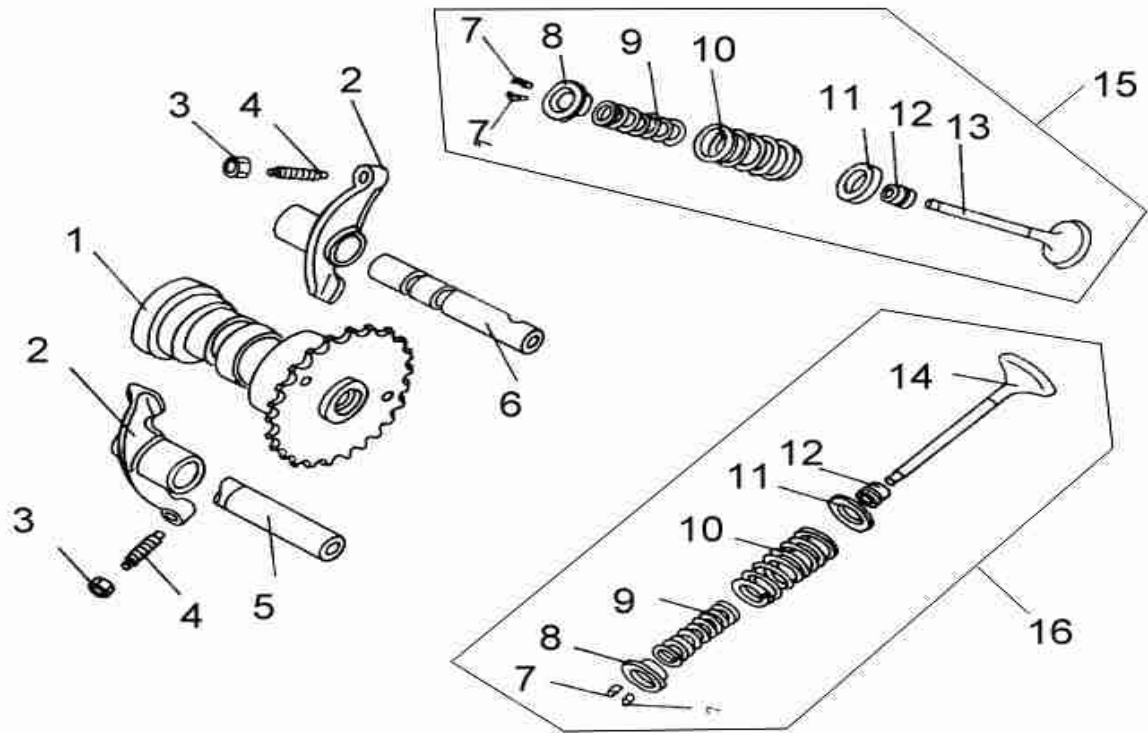

**Flash S30 2008**

POS	QTY	PARTNUMBER	BESKRIVELSE	DESCRIPTION
1+10	1	403800	BLÆSEHUS NEDERST MED KLEMME	CLAMP - F1.1+10
2	2	403801	BOLT M6X16	BOLT M6X16 - F1.2
3-6	1	403802	BLÆSEHUS ØVERST	FANHOUSING UPPER F1.3-6
7	2	403803	BOLT M6X25	BOLT M6X25 - F1.7
8	1	403804	KLEMME	CLAMP F1.8
9	1	403805	GUMMI PAKNING	SEAL RING - F1.9
11	2	403806	BOLT M5X16	BOLT M5X16 - F1.11
12- 13	1	403807	BLÆSEHUS	COVER BREATHER - F1.12

POS	QTY	PARTNUMBER	BESKRIVELSE	DESCRIPTION
1- 2+4	1	403808	STUDS MED KLEMME	PIPE WITH CLAMP - F2.1-2+4
3	2	403809	MØTRIK M6	NUT M6 - F2.3
5	1	403810	O-RING	ISOLATOR, O-RING - F2.5
6	1	403811	PAKNING	GASKET - F2.6
7	1	10011448	TÆNDRØR U20FSRU	U20FSRU
8	4	403812	MØTRIK	CYLINDER HEAD NUT - F2.8
9	4	403813	SKIVE	CYLINDER HEAD WASHER - F2.9
10	1	403814	LEJEVERFALD	CAM SEAT - F2.10
11	2	403815	STYREBØS	GUIDEBUSH - F2.11
12+1 4+15	1	403816	TOPSTYKKE	CYLINDER HEAD ASSY - F2.12+14-15
13	2	403817	BOLT M6X16	BOLT M6X16 - F2.13
16	2	403818	BOLT	BOLT, EXHAUST MUFFLER - F2.16
17	2	403819	BOLT	CARBURETOR BOLT, STUD - F2.17
18	2	403820	BOLT M6X85	BOLT M6X85 - F2.18
19	1	403821	TOPPAKNING	HEAD GASKET - F2.19
20	1	403822	LÅG	CAP - F2.20
21	1	403823	GUMMI PAKNING, LÅG	CAP RUBBER GASKET - F2.21

POS	QTY	PARTNUMBER	BESKRIVELSE	DESCRIPTION
1	2	403834	BOLT M6X16	BOLT M6X16 - F4.1
2	1	403835	JUSTERINGSKÆDE	TENSIONER ASSY - F4.2
3	1	403836	PAKNING	GASKET - F4.3
5	1	403837	O-RING	O-RING - F4.5
6	1	403838	SKRUE	SCREW - F4.6
7	1	403839	KÆDESTYR NEDERST	TENSIONER LOWER - F4.7
8	1	403840	KÆDESTYR ØVERST	TENSIONER UPPER- F4.8
9	1	403841	KNASTKÆDE	CAMCHAIN - F4.9