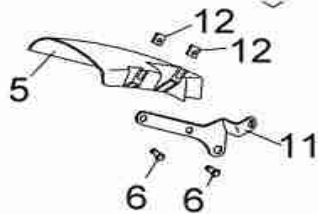

POS	QTY	PARTNUMBER	BESKRIVELSE	DESCRIPTION
1	1	404162	BAGLYGTE KPL KLAR GLAS	REAR LIGHT ASSY CLEAR - F32.1
2	1	700530	PÆRE 12V 21/5W	BULB 12V 21/5W
3	2	700529	PÆRE 12V 10W	BULB 12V 10W
4	2	404163	BOLT M6X12	BOLT M6X12 - F32.4
5	1	404164	LILLE SKÆRM	SMALL FENDER - F32.5
6	2	404165	BOLT M5X12	BOLT M5X12 - F32.6
7	1	404166	GUMMI	RUBBER - F32.7
8	1	404167	BAGSKÆRM	REAR FENDER - F32.8
9	6	404168	MØTRIK M6	NUT M6 - F32.9
10	4	404169	KLIPS	CLIP (4.2) - F32.10
11	1	404170	BESLAG	FENDER FRAME - F32.11
12	2	404171	MØTRIK	NUT CLIP - F32.12
14	1	404173	REFLEKS	REAR REFLECT - F32.14
15	1	404174	BAGLYGTE GLAS	COVER TAIL LAMP RED - F32.15
16	1	404175	BLINKLYGTE GLAS, BAG, KLAR HØJRE	TURN COVER RIGHT CLEAR - F32.16
17	1	404176	BLINKLYGTE GLAS, BAG, KLAR VENSTRE	TURN COVER LEFT CLEAR - F32.17
18	2	404177	REFLEKS	REFLECT - F32.18
19	2	404178	BOLT M6X16	BOLT M6X16 - F32.19
20	1	404179	MONTERINGSSTYKKE	ASSEMBLING FRAME - F32.20
21	1	408017	SKIVE FOR FATNING	WASHER