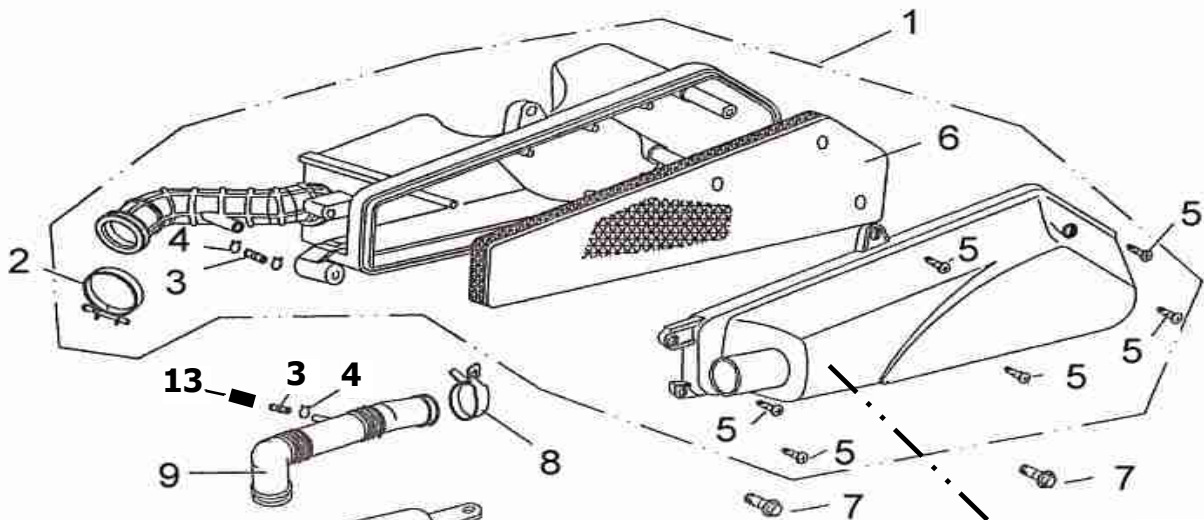

13

3

4

9

10

11

8

12

13

POS	QTY	PARTNUMBER	BESKRIVELSE	DESCRIPTION
1	1	404180	LUFTFILTER KPL	AIR CLEAN ASSY - F33.1
2	1	404181	SPÆNDEBÅND	CLIP, TUBE - F33.2
3	2	404182	RØR	TUBE - F33.3
4	2	404183	KLIPS	CLIP, TUBE (A) - F33.4
5	6	404184	SKRUE ST4.8X19	SCREW ST4.8X19 - F33.5
6	1	404185	LUFTFILTER ELEMENT	AIR FILER FOAM - F33.6
7	2	404186	BOLT M6X30	BOLT M6X30 - F33.7
8	1	404187	SPÆNDEBÅND	CLIP, TUBE - F33.8
9	1	404188	RØR MED VENTIL	INLET TUBE - F33.9
10	1	404189	LUFT RØR	AIR TUBE - F33.10
11	2	404190	SKRUE ST4.2X12	SCREW ST4.2X12 - F33.11
13	1	404182A	PROP/VENTIL	PLUG / VALVE