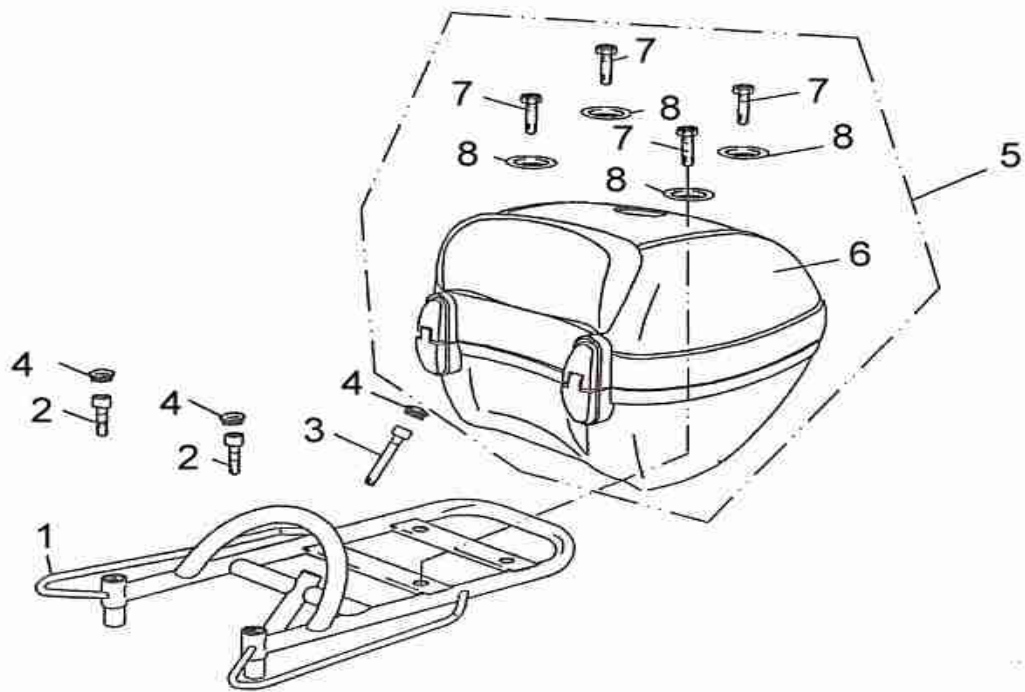

POS	QTY	PARTNUMBER	BESKRIVELSE	DESCRIPTION
1	1	404156	STØTTE BAG	CARRIER ASSY - F31.1
2	2	404157	BOLT M8X45	BOLT M8X45 - F31.2
3	1	404158	BOLT M8X85	BOLT M8X85 - F31.3
4	3	404159	GUMMIPAKNING	GASKET - F31.4
6	1	403779	BAGAGEBOKS SORT FREE50-4	LUGGAGEBOKS BLACK FREE50-4 - F31.6
6	1	403780	BAGAGEBOKS RØD FREE50-4	LUGGAGEBOKS RED FREE50-4 - F31.6
6	1	403781	BAGAGEBOKS BLÅ FLASH30-4	LUGGAGEBOX BLUE FLASH30-4-F31.6
7	3	404160	BOLT M8X40	BOLT M8X40 - F31.7
8	3	404161	SKIVE	WASHER - F31.8