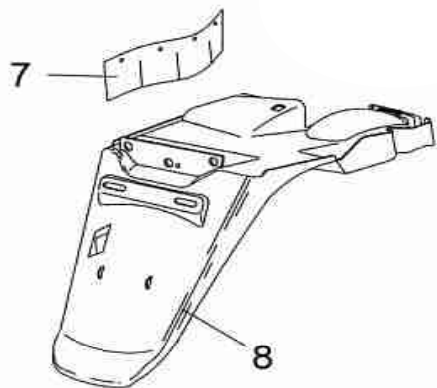

POS	QTY	PARTNUMBER	BESKRIVELSE	DESCRIPTION
1	1	404162	BAGLYGTE KPL KLAR GLAS	REAR LIGHT ASSY CLEAR - F32.1
2	1	700530	PÆRE 12V 21/5W	BULB 12V 21/5W
3	2	700529	PÆRE 12V 10W	BULB 12V 10W
4	2	404163	BOLT M6X12	BOLT M6X12 - F32.4
5	1	404164	LILLE SKÆRM	SMALL FENDER - F32.5
6	2	404165	BOLT M5X12	BOLT M5X12 - F32.6
7	1	404166	GUMMI	RUBBER - F32.7
8	1	404167	BAGSKÆRM	REAR FENDER - F32.8
9	6	404168	MØTRIK M6	NUT M6 - F32.9
10	4	404169	KLIPS	CLIP (4.2) - F32.10
11	1	404170	BESLAG	FENDER FRAME - F32.11
12	2	404171	MØTRIK	NUT CLIP - F32.12
14	1	404173	REFLEKS	REAR REFLECT - F32.14
15	1	404174	BAGLYGTE GLAS	COVER TAIL LAMP RED - F32.15
16	1	404175	BLINKLYGTE GLAS, BAG, KLAR HØJRE	TURN COVER RIGHT CLEAR - F32.16
17	1	404176	BLINKLYGTE GLAS, BAG, KLAR VENSTRE	TURN COVER LEFT CLEAR - F32.17
18	2	404177	REFLEKS	REFLECT - F32.18
19	2	404178	BOLT M6X16	BOLT M6X16 - F32.19
20	1	404179	MONTERINGSSTYKKE	ASSEMBLING FRAME - F32.20
21	1	408017	SKIVE FOR FATNING	WASHER