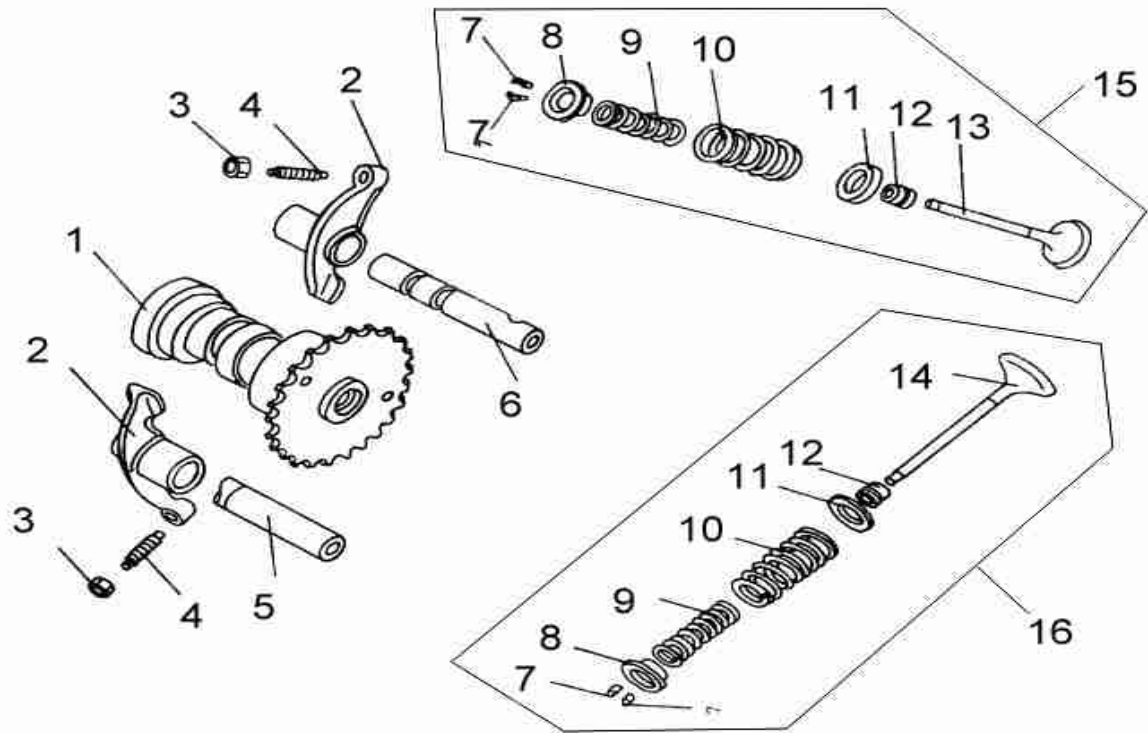

Flash 30-4
90054085
30 km/t

POS	QTY	PARTNUMBER	BESKRIVELSE	DESCRIPTION
1+10	1	403800	BLÆSEHUS NEDERST MED KLEMME	CLAMP - F1.1+10
2	2	403801	BOLT M6X16	BOLT M6X16 - F1.2
3-6	1	403802	BLÆSEHUS ØVERST	FANHOUSING UPPER F1.3-6
7	2	403803	BOLT M6X25	BOLT M6X25 - F1.7
8	1	403804	KLEMME	CLAMP F1.8
9	1	403805	GUMMI PAKNING	SEAL RING - F1.9
11	2	403806	BOLT M5X16	BOLT M5X16 - F1.11
12- 13	1	403807	BLÆSEHUS	COVER BREATHER - F1.12

POS	QTY	PARTNUMBER	BESKRIVELSE	DESCRIPTION
1	1	403824	KNASTAKSEL	CAMSHAFT - F3.1
2	2	403825	VIPPEARMS	ROCKERARM ASSY - F3.2
3	1	403825C	MØTRIK FOR STILLESKRUE	NUT FOR ADJUSTMENT
4	1	403825D	STILLESKRUE FOR VENTIL	ADJUSTMENT SCREW
5	1	403825A	AKSEL Udstødningsside	SHAFT EXHAUST
6	1	403825B	AKSEL Indsugningsside	SHAFT INTAKE
7	2	403826	VENTIL LÅS	VALVE LOCK - F3.7
8	2	403827	BUND FOR FJEDER	SPRINGSEAT UPPER - F3.8
9	2	403828	VENTIL FJEDER INDRE	VALVESPRING INNER - F3.9
10	2	403829	VENTIL FJEDER YDRE	VALVESPRING OUTER - F.310
11	2	403830	BUND FOR FJEDER	SPRINGSEAT LOWER - F3.11
12	2	403831	PAKDÅSE	SEAL - F3.12
13	1	403832	VENTIL IND	VALVE INTAKE - F3.13
14	1	403833	VENTIL UD	VALVE EXHAUST - F3.14

POS	QTY	PARTNUMBER	BESKRIVELSE	DESCRIPTION
1	2	403834	BOLT M6X16	BOLT M6X16 - F4.1
2	1	403835	JUSTERINGSKÆDE	TENSIONER ASSY - F4.2
3	1	403836	PAKNING	GASKET - F4.3
5	1	403837	O-RING	O-RING - F4.5
6	1	403838	SKRUE	SCREW - F4.6
7	1	403839	KÆDESTYR NEDERST	TENSIONER LOWER - F4.7
8	1	403840	KÆDESTYR ØVERST	TENSIONER UPPER- F4.8
9	1	403841	KNASTKÆDE	CAMCHAIN - F4.9