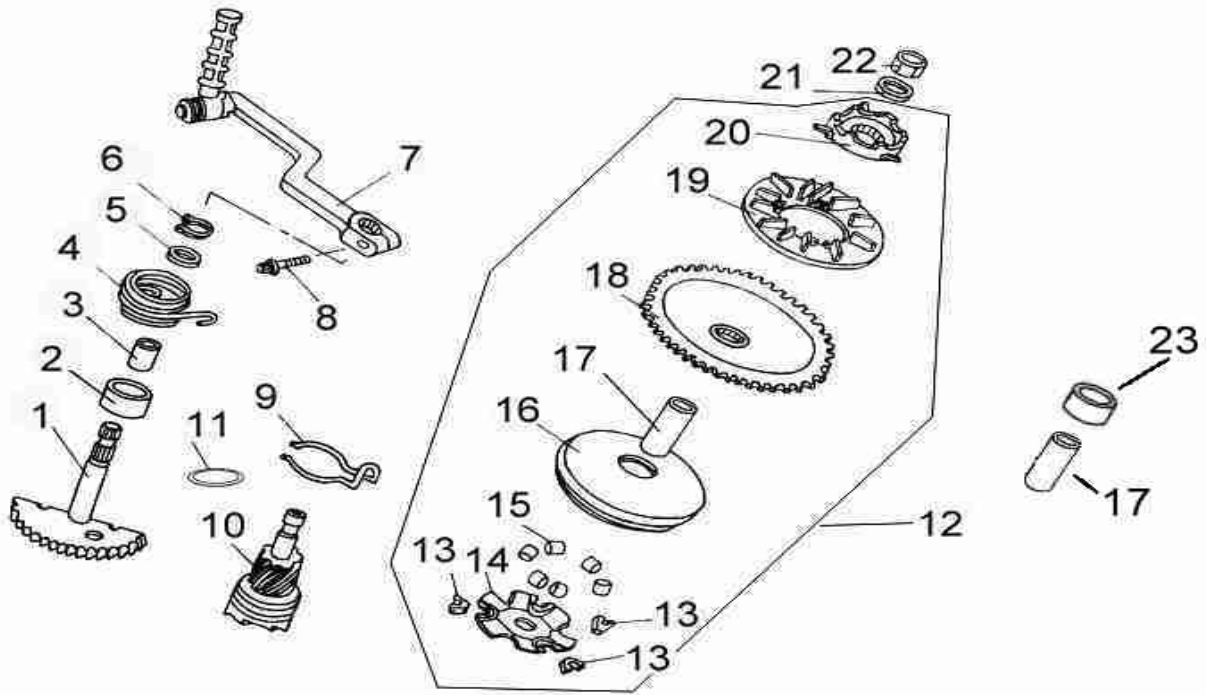

POS	QTY	PARTNUMBER	BESKRIVELSE	DESCRIPTION
1	1	403893	STARTERDREV KICKSTART KORT 48MM	KICK STARTER SHAFT SHORT 48MM
1	1	408678	STARTDREV KICKSTART LANG 62MM	KICK STARTER SHAFT LONG 62MM
2	1	403893A	BØS	BUSH - F12.2
3	1	403893B	BØS	BUSH F12.3
4	1	403893C	FJEDER	SPRING - F12.4
5	1	403993D	SKIVE	WASHER - F12.5
6	1	403893E	LÅSERING	LOCKRING - F12.6
7	1	403894	KICK STARTER ARM	ARM ASSY, KICK STARTER - F12.7
8	1	403895	BOLT M6X22	BOLT M6X22 - F12.8
9	1	403896	FJEDER	SPRING - F12.9
10	1	403897	GEAR	GEAR COMP, IDLE - F12.10
11	1	403898	SKIVE	WASHER - F12.11
12-20	1	403900	VARIO KOMPLET 30 KM	VARIO ASSY 30 KM
13	1	407614	GLIDESTYKKE FOR VARIO	HOLDER FOR VARIO
17	1	404338	BØS 30KM/T	BUSH FLASH 30-4 F12.17
21	1	403901	SKIVE Ø12	WASHER Ø12 - F12.21
22	1	403902	MØTRIK M12X1.25	NUT M12X1.25 - F12.22
23	1	404339	RING 30KM/T 7,5MM	RING 30KM 7,5MM-F12.23