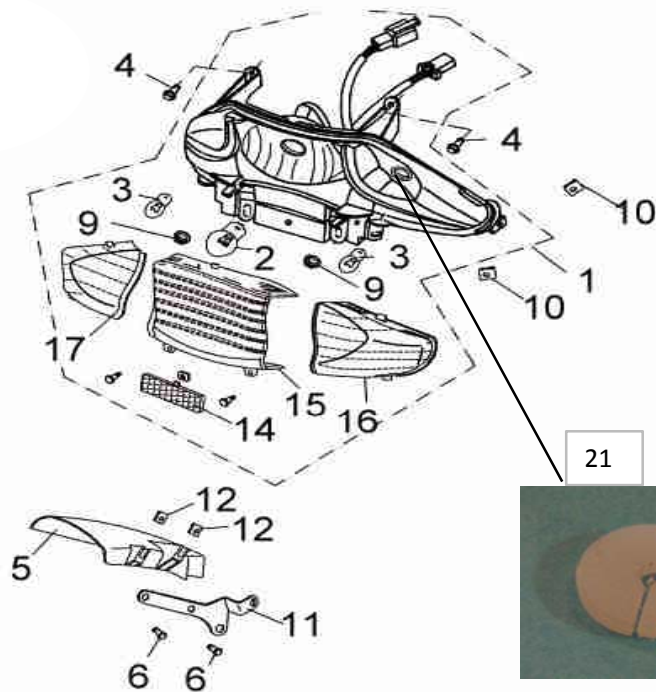

POS	QTY	PARTNUMBER	BESKRIVELSE	DESCRIPTION
1	1	404162	BAGLYGTE KPL KLAR GLAS	REAR LIGHT ASSY CLEAR - F32.1
2	1	700530	PÆRE 12V 21/5W	BULB 12V 21/5W
3	2	700529	PÆRE 12V 10W	BULB 12V 10W
4	2	404163	BOLT M6X12	BOLT M6X12 - F32.4
5	1	404164	LILLE SKÆRM	SMALL FENDER - F32.5
6	2	404165	BOLT M5X12	BOLT M5X12 - F32.6
7	1	404166	GUMMI	RUBBER - F32.7
8	1	404167	BAGSKÆRM	REAR FENDER - F32.8
9	6	404168	MØTRIK M6	NUT M6 - F32.9
10	4	404169	KLIPS	CLIP (4.2) - F32.10
11	1	404170	BESLAG	FENDER FRAME - F32.11
12	2	404171	MØTRIK	NUT CLIP - F32.12
14	1	404173	REFLEKS	REAR REFLECT - F32.14
15	1	404174	BAGLYGTE GLAS	COVER TAIL LAMP RED - F32.15
16	1	404175	BLINKLYGTE GLAS, BAG, KLAR HØJRE	TURN COVER RIGHT CLEAR - F32.16
17	1	404176	BLINKLYGTE GLAS, BAG, KLAR VENSTRE	TURN COVER LEFT CLEAR - F32.17
18	2	404177	REFLEKS	REFLECT - F32.18
19	2	404178	BOLT M6X16	BOLT M6X16 - F32.19
20	1	404179	MONTERINGSSTYKKE	ASSEMBLING FRAME - F32.20
21	1	408017	SKIVE FOR FATNING	WASHER