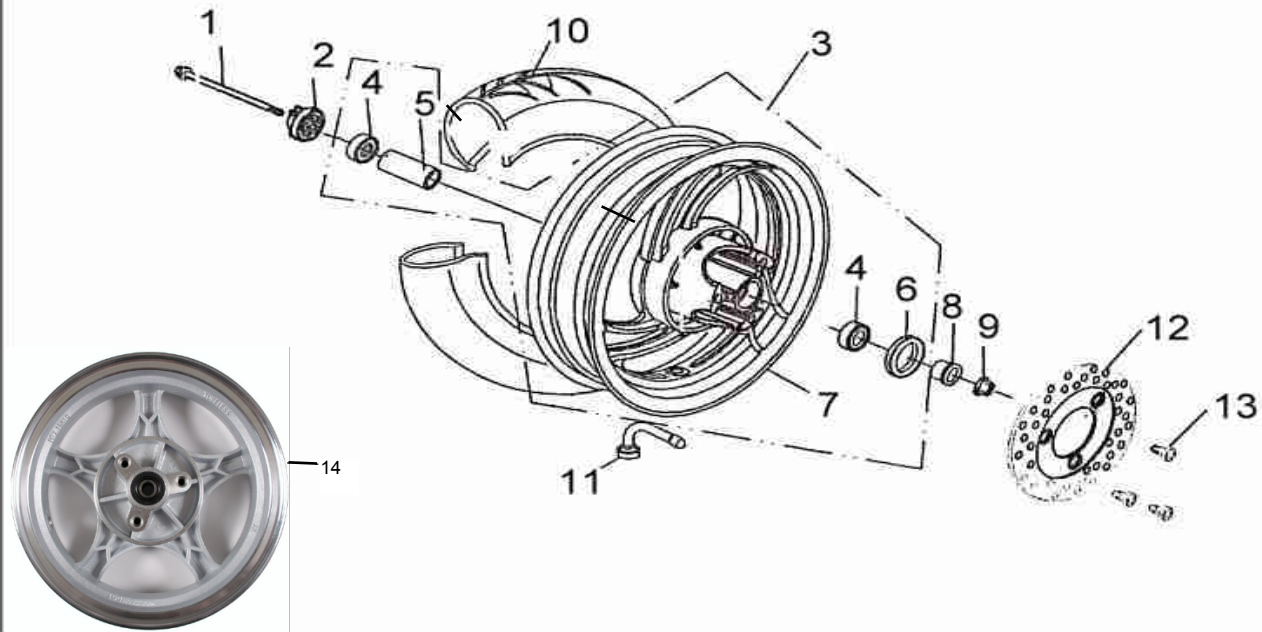

POS	QTY	PARTNUMBER	BESKRIVELSE	DESCRIPTION
1	1	403984	AKSEL FOR HJUL	AXLE FR.WHEEL - F18.1
2	1	403985	KM TÆLLER DREV	SPEED COUNTER - F18.2
4	2	403986	LEJE 6201	BEARING 6201 - F18.4
5	1	403987	BØS	CENTRAL SET - F18.5
6	1	403988	STØVHÆTTE	SEAL DUST - F18.6
7	1	403989	FÆLG	FRONT WHEEL - F18.7
8	1	403990	BØS	BUSH - F18.8
9	1	403991	MØTRIK M12X1.25	NUT M12X1.25 - F18.9
10	1	403992	DÆK 3.0-10	TYRE 3.0-10 - F18.10
10		403016	DÆK 100/90-10 BRIDGESTONE	TIRE 100/90-10 BRIDGESTONE
11	1	403993	VENTIL	VALVE - F18.11
12	1	403994	SKIVE, BREMSE	DISK BRAKE - F18.12
13	3	403995	BOLT	DISK BRAKE BOLT - F18.13
14	1	403989A	FÆLG	FRONT WHEEL - F18.14