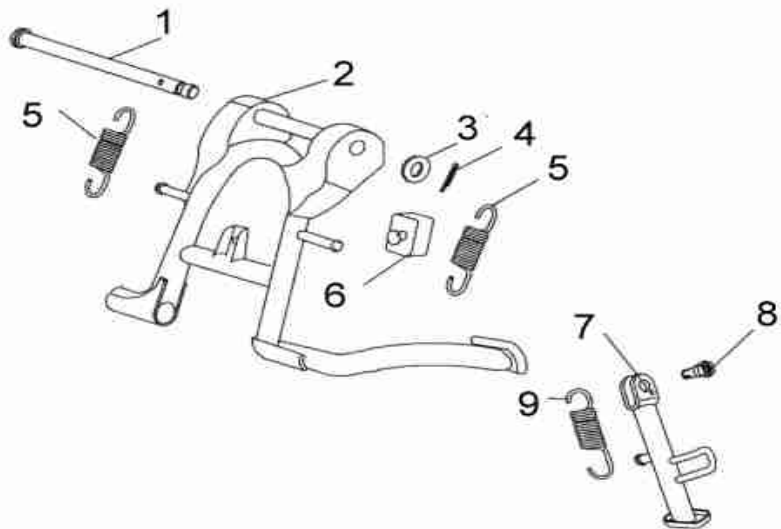

POS	QTY	PARTNUMBER	BESKRIVELSE	DESCRIPTION
1	1	404025	AKSEL	MAIN STAND ASSEMBLING COLUMN - F21.1
2	1	404026	STØTTEBEN	MAIN STAND WELDING ASSY - F21.2
3	1	404027	SKIVE	WASHER 8 - F21.3
4	1	404028	PIN 1.5X24	COTTER PIN 1.5X24 - F21.4
5	2	404029	FJEDER	SPRING - F21.5
6	1	404030	GUMMI STOPPER	LIMIT SPACE RUBBER (STOPPER) -F21.6
7	1	404031	SIDE STØTTEBEN	SIDE STAND WELDING ASSY - F21.7
8	1	404032	BOLT	BOLT - F21.8
9	1	404033	FJEDER	TENSION SPRING SET - F21.9