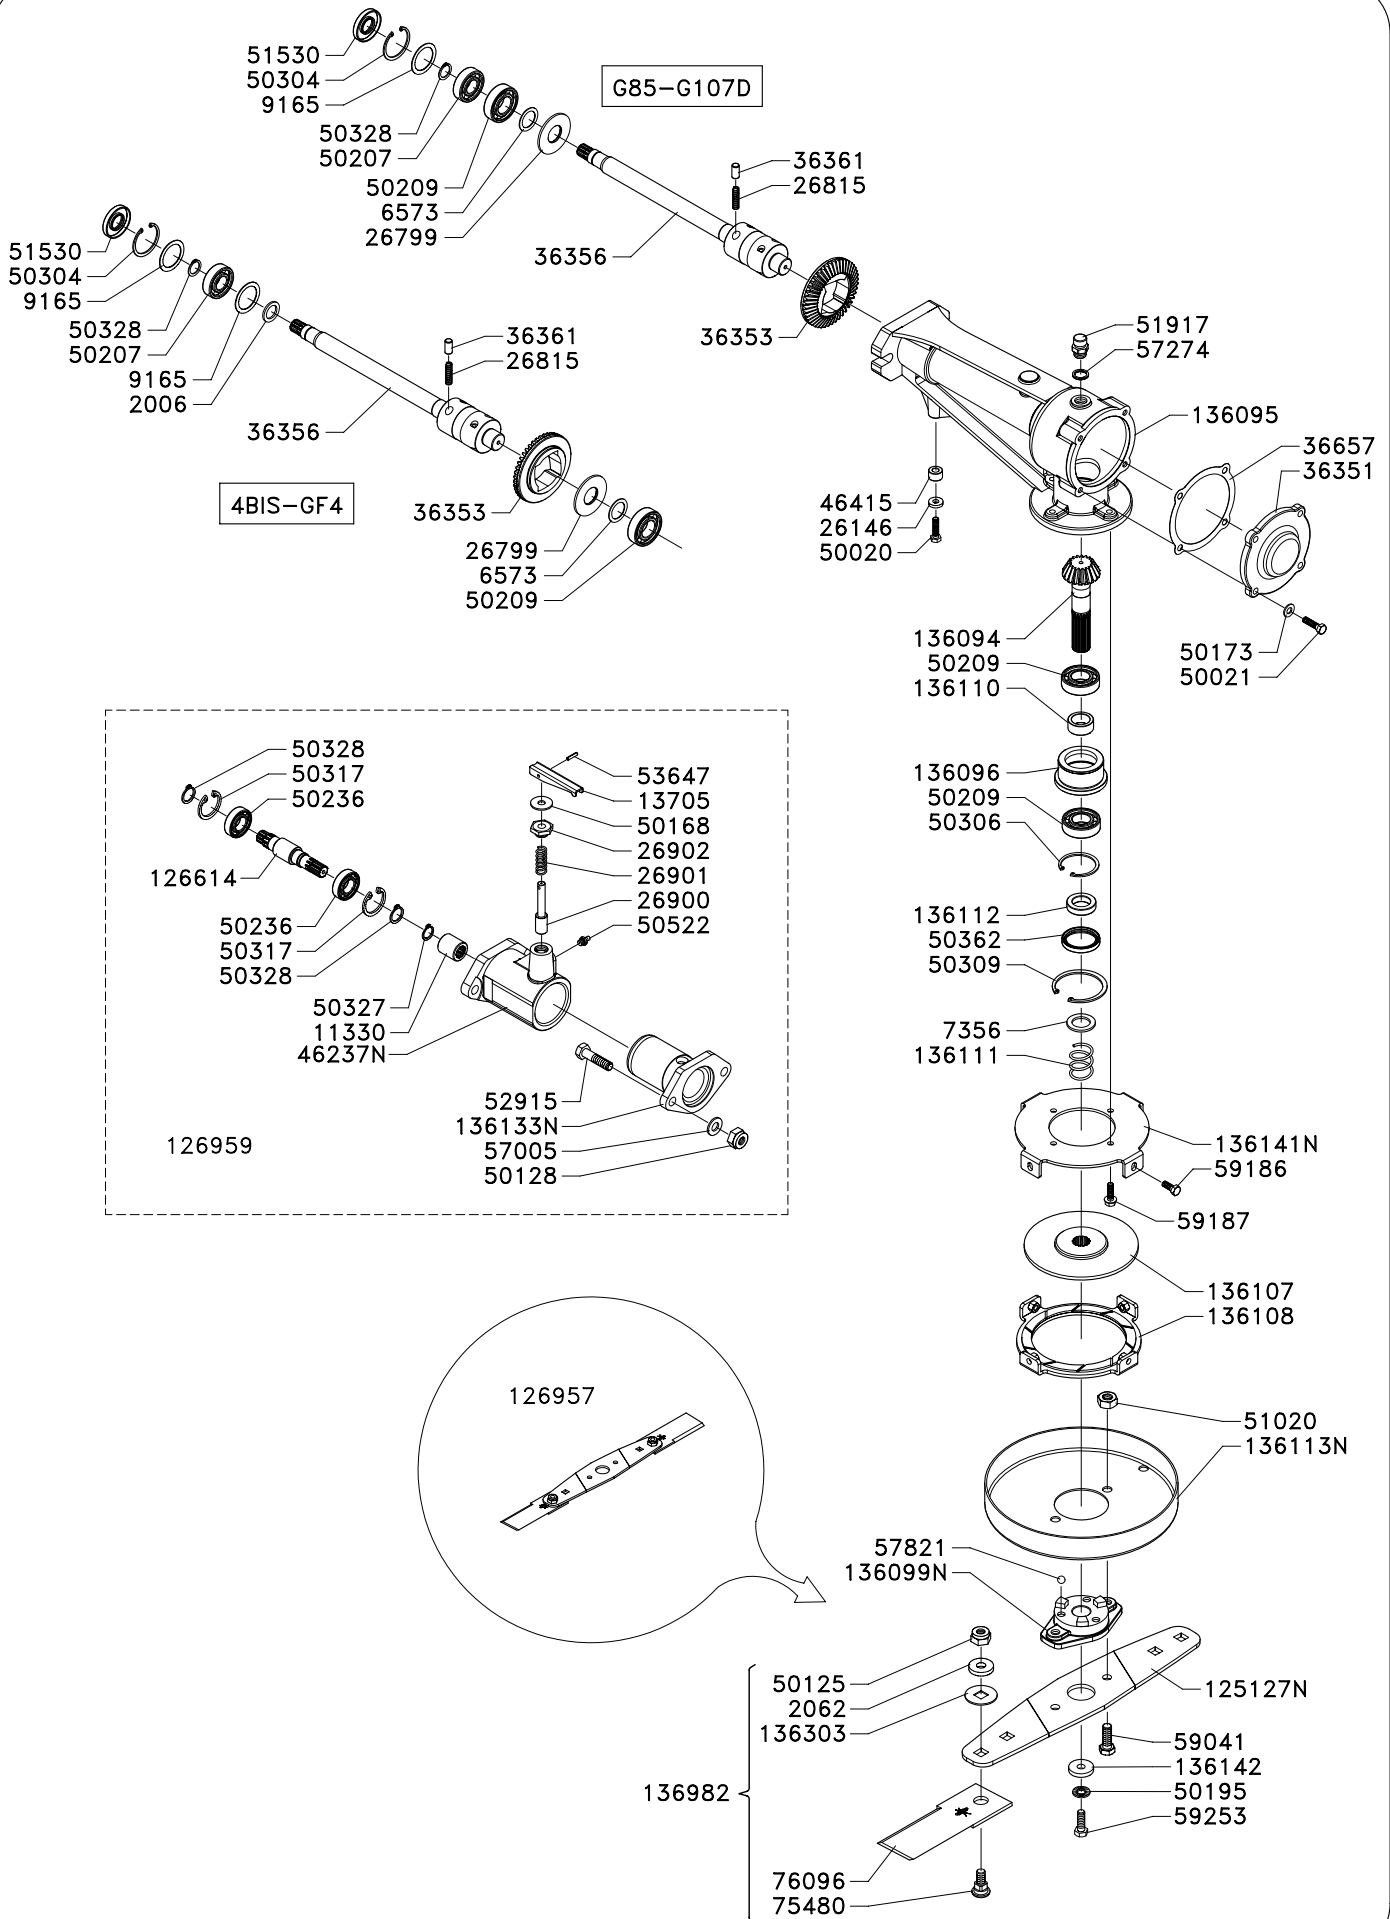

# 65-75 cms GRASS CUTTER WITH BRAKE

TRINCIAERBA cm 65-75 CON FRENO  
 SCHLEGELMÄHER cm 65-75 MIT BREMSE  
 HECHEUSE POUR L'HERBE cm 65-75 AVEC FREIN  
 CORTAHERBA cm 65-75 CON FRENO

**136800**

# 65-75 cms GRASS CUTTER WITH BRAKE

TRINCIARBA cm 65-75 CON FRENO  
SCHLEGELMÄHER cm 65-75 MIT BREMSE  
HECHEUSE POUR L'HERBE cm 65-75 AVEC FREIN  
CORTAHERBA cm 65-75 CON FRENO

**136801**