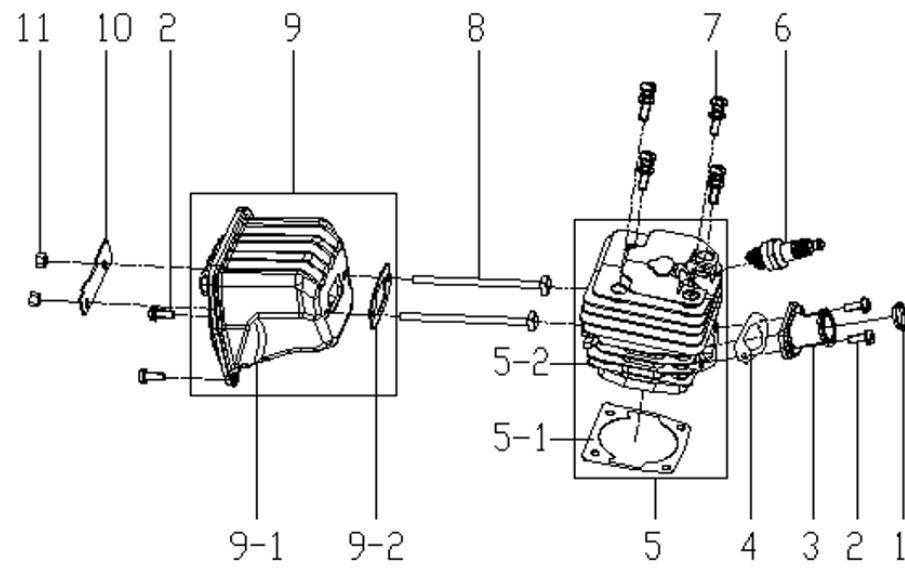

F. Cylinder/ muffler assembly

POS	QTY	PARTNUMBER	BESKRIVELSE	DESCRIPTION
F1	1	426356	LÅSERING	LOCKING RING
F2	4	426345	BOLT M5X12	BOLT M5X12
F3	1	426358	INDSUGNINGSRØR	INTAKE PIPE
F5	1	451870	CYLINDER KPL.	CYLINDER ASSEMBLY
F5-1	1	426361	PAKNING	GASKET
F5-2	1	451871	CYLINDER	CYLINDER
F6	1	426362	TÆNDRØR BM6A	SPARK PLUGS BM6A
F7	4	426363	UNBRAKOBOLT MED CYLINDERHOVED M5X20	ALLEN BOLT M5X20
F8	2	426364	BOLT M5X84	BOLT
F9	1	451872	LYDDÆMPER KPL.	MUFFLER ASSEMBLY
F9-1	1	426365	PAKNING	GASKET
F9-2	1	426366	LYDDÆMPER	SILENCER
F10	1	426367	DÆKSEL	LID
F11	2	426368	MØTRIK M5	NUT M5