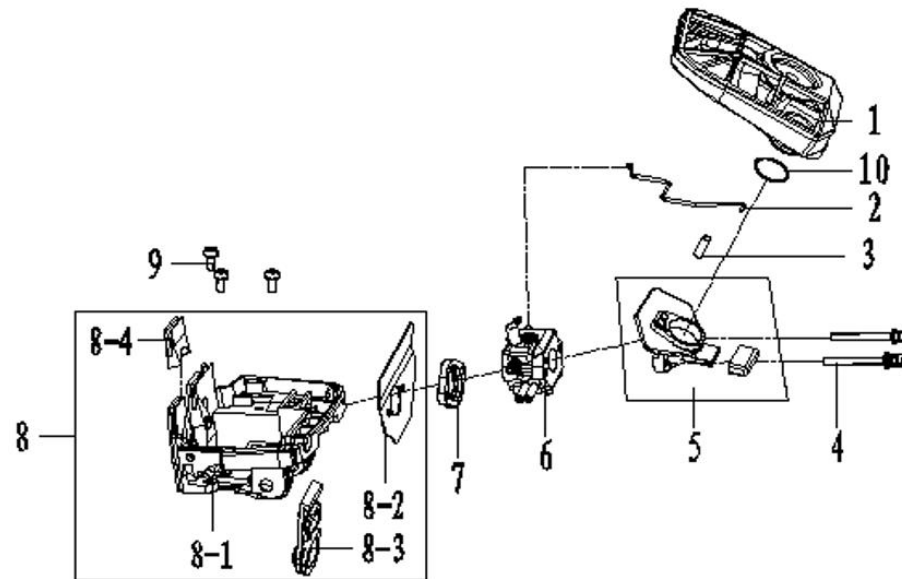

E. Carburetor/air filter assembly

POS	QTY	PARTNUMBER	BESKRIVELSE	DESCRIPTION
E1	1	426355	LUFTFILTERELEMENT F/2 TAKT	AIR FILTER ELEMENT
E2	1	426353	GASARM	THROTTLE LEVER
E3	1	426352	BOLT M5X39	BOLT M5X39
E4	2	426351	BOLT M5X52	BOLT M5X52
E5	1	426349	LUFTINDTAG	AIR INTAKE
E6	1	426348	KARBURATOR	CARBURETTOR
E7	1	426347	INDSUGNINGSPAKNING	INTAKE SEAL
E8	1	451866	BASE KPL.	HOT START REAR SEAT ASSEMBLY
E8-1	1	451867	BASE	HOT START REAR SEAT
E8-2	1	426346	PAKNING	GASKET
E8-3	1	451868	STØVDÆKSEL	DUST GUARD
E8-4	1	451869	VARMEISOLERINGSPLADE	HEAT INSULATION BOARD
E9	3	426345	BOLT M5X12	BOLT M5X12