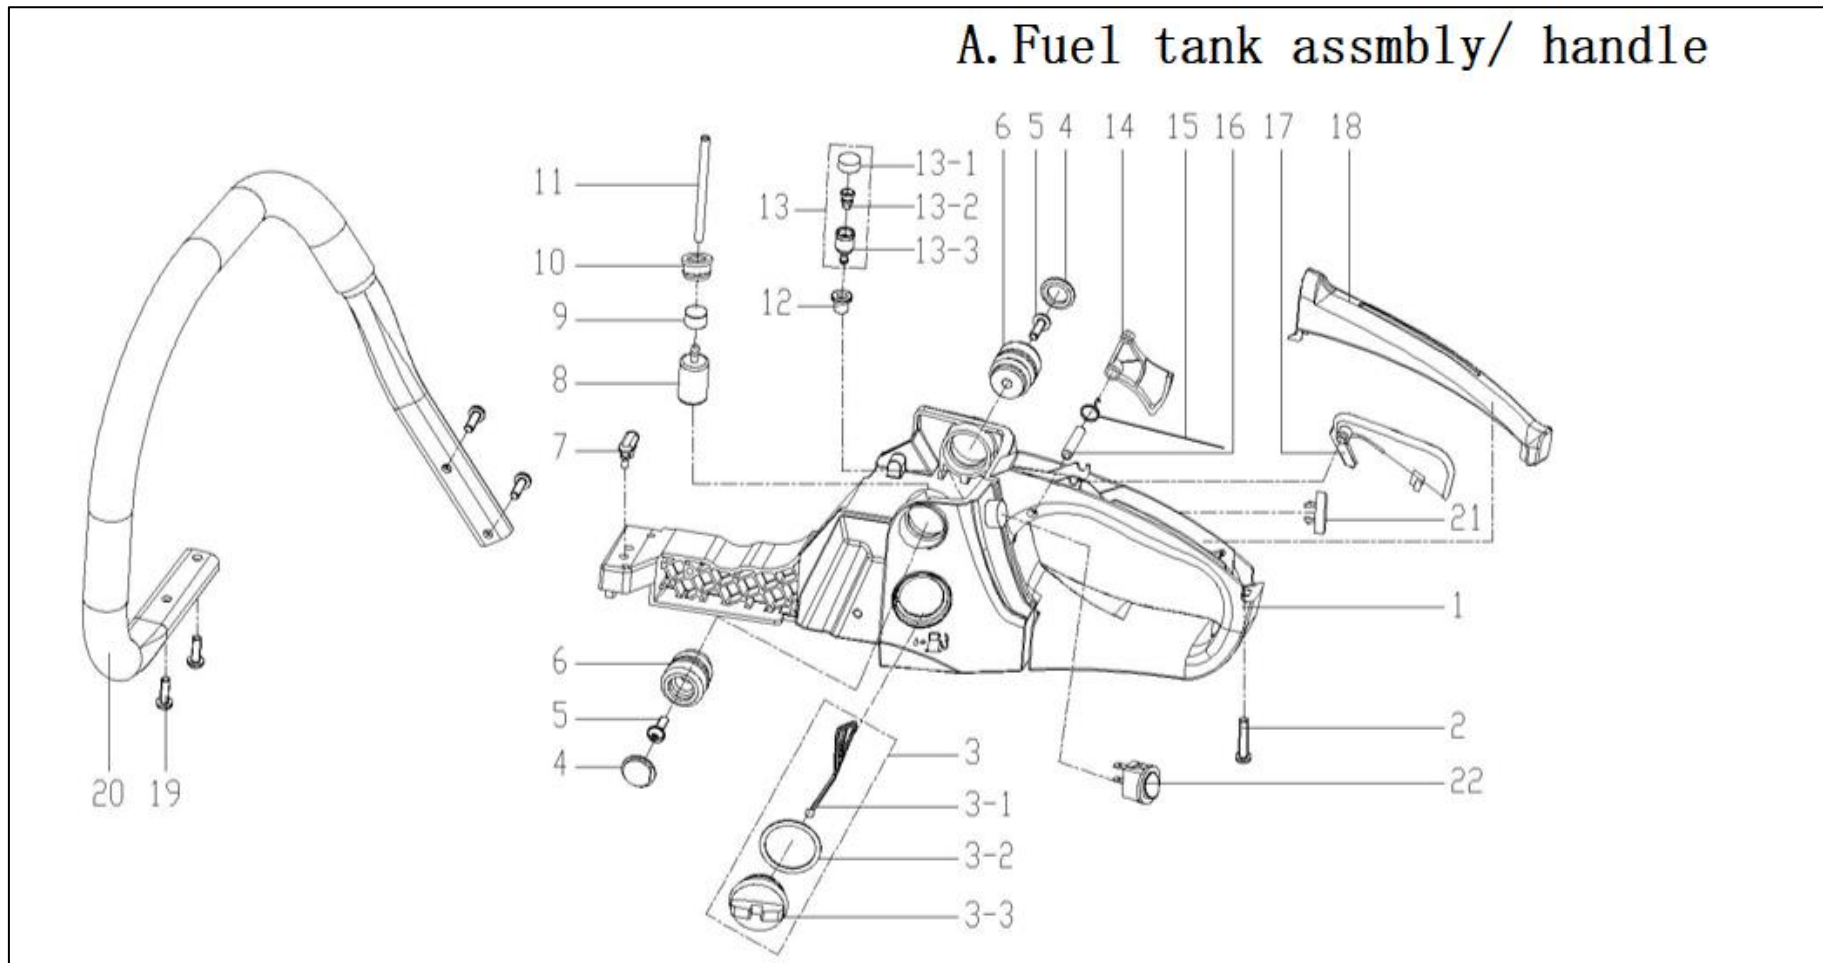

Model: TS5620

Part Number: 90067035

Year: 2023

POS	QTY	PARTNUMBER	BESKRIVELSE	DESCRIPTION
A1	1	426259	BRÆNDSTOFTANK	FUEL TANK
A2	1	426283	SKRUE ST4.2X20	SCREW ST4.2X20
A3	1	451859	BENZINLÅG KPL.	FUEL CAP ASSEMBLY
A3-1	1	426263	BENZINDÆKSEL	PETROL LID
A3-2	1	426262	SKUMELEMENT	PETROL LID
A3-3	1	426261	HOLDER	PETROL LID
A4	2	426264	STØVDÆKSEL	DUST CAP
A5	2	426265	BOLT M5X16	BOLT M5X16
A6	2	426266	GUMMIKLODS	RUBBER BLOCK
A7	1	426267	GUMMIKLODS	RUBBER BLOCK
A8	1	426268	BRÆNDSTOFFILTER	FUEL FILTER
A9	1	426269	MELLEMSTYKKE	INTERMEDIATE PIECE
A10	1	426270	HOLDER	HOLDER
A11	1	426271	BRÆNDSTOFSLANGE 3X5X230MM	FUEL HOSE
A12	1	426272	BASE	BALANCESHAFT
A13	1	426273	BALANCEAKSEL KOMPLET	BALANCESHAFT KOMPLET
A14	1	426277	GASGIVER	ACCELERATOR
A15	1	426278	FJEDER	SPRING
A16	1	426279	STIFT 6X24	PIN 6X24
A17	1	426281	BESLAG	THROTTLING
A18	1	426282	COVER	HANDLE COVER
A19	4	426284	SKRUE ST4.8X14	SCREW ST4.8X14
A20	1	426285	GREB	RING
A21	1	451860	PRIMER	PRIMER
A22	1	451861	KONTAKT	SWITCH