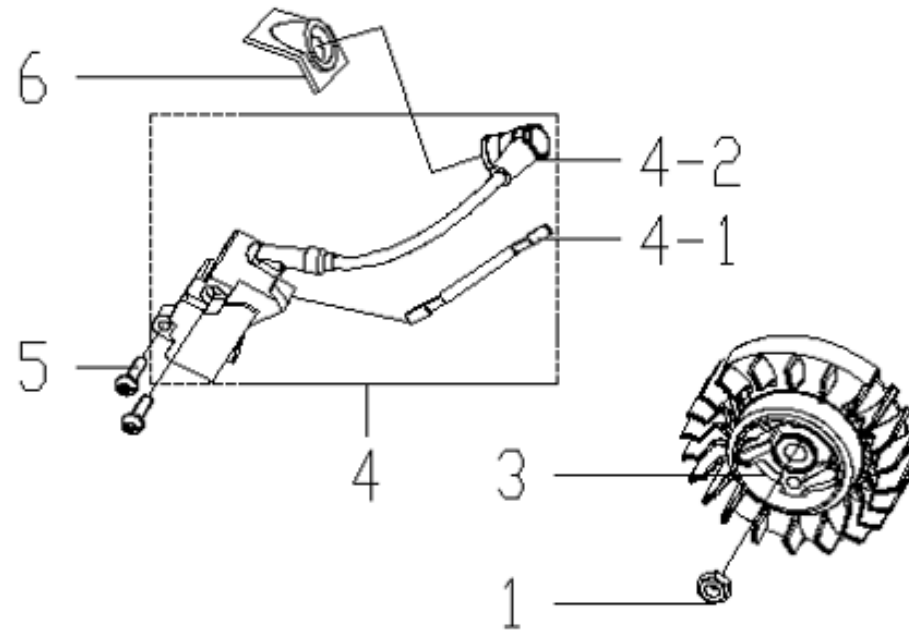

H. Flywheel/ignition assembly

POS	QTY	PARTNUMBER	BESKRIVELSE	DESCRIPTION
H1	1	426379	MØTRIK M8	NUT M8
H3	1	426377	BLÆSEHJUL	FAN
H4	1	426382	TÆENDSPOLE	IGNITION COIL
H5	2	426381	BOLT M5X20	BOLT M5X20
H6	1	426383	TÆNDRØRSHÆTTE	SPARK PLUG CAP