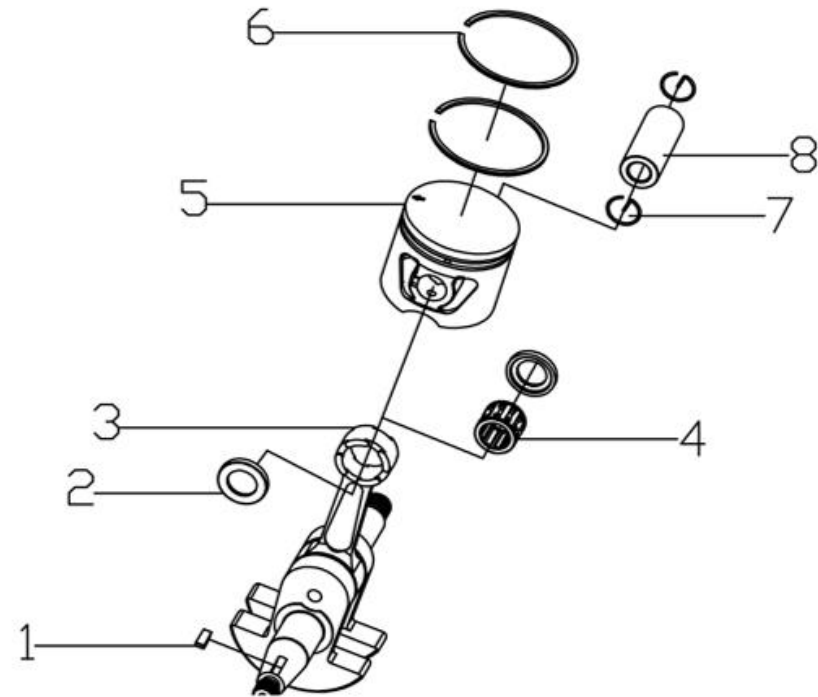

D. Oil pump/cluth assembly

POS	QTY	PARTNUMBER	BESKRIVELSE	DESCRIPTION
D1	2	426333	BOLT M4X14	BOLT M4X14
D2	1	426332	OLIEDYSE	OIL FILTER
D3	1	432964	OLIE PUMPE	OIL PUMP
D4	1	426329	LUFTFILTERELEMENT,SKUM	AIR FILTER ELEMENT
D5	1	426331	OLIERØR	OIL TUBE
D6	1	426330	OLIEFILTER	OIL FILTER
D7	3	426328	BOLT M4X10	BOLT M4X10
D8	1	426334	PLADE	PLATE
D9	1	426335	KOBLINGSSKIVE	CLUTCH DISC
D10	1	426336	NÅLELEJE 12X15X14.5	NEEDLE BEARING 12X15X14.5
D12	1	426337	KOBLINGSTROMLE	CLUTCH CYLINDER
D13	1	426338	KOBLINGSSKIVE	CLUTCH DISC
D14	1	426339	KOBLING KOMPLET	CLUTCH KOMPLET

E. Carburetor/air filter assembly

POS	QTY	PARTNUMBER	BESKRIVELSE	DESCRIPTION
E1	1	426355	LUFTFILTERELEMENT F/2 TAKT	AIR FILTER ELEMENT
E2	1	426353	GASARM	THROTTLE LEVER
E3	1	426352	BOLT M5X39	BOLT M5X39
E4	2	426351	BOLT M5X52	BOLT M5X52
E5	1	426349	LUFTINDTAG	AIR INTAKE
E6	1	426348	KARBURATOR	CARBURETTOR
E7	1	426347	INDSUGNINGSPAKNING	INTAKE SEAL
E8	1	451866	BASE KPL.	HOT START REAR SEAT ASSEMBLY
E8-1	1	451867	BASE	HOT START REAR SEAT
E8-2	1	426346	PAKNING	GASKET
E8-3	1	451868	STØVDÆKSEL	DUST GUARD
E8-4	1	451869	VARMEISOLERINGSPLADE	HEAT INSULATION BOARD
E9	3	426345	BOLT M5X12	BOLT M5X12

G. Crankshaft connecting rod assembly/piston assembly

POS	QTY	PARTNUMBER	BESKRIVELSE	DESCRIPTION
G1	1	426369	NOT	KEY
G2	2	426370	NÅLELEJE RING	RING
G3	1	426371	KRUMTAP MED PEJLSTANG	CRANK
G4	1	426372	NÅLELEJE 11X15X12.5	NEEDLE BEARING 11X15X12.5
G5	1	451873	STEMPEL	PISTON
G6	2	451874	STEMPELRING	PISTON RING
G7	2	426375	LÅSERING	LOCKING RING
G8	1	426376	KRYDSPIND	CROSSHEAD TUBE

H. Flywheel/ignition assembly

POS	QTY	PARTNUMBER	BESKRIVELSE	DESCRIPTION
H1	1	426379	MØTRIK M8	NUT M8
H3	1	426377	BLÆSEHJUL	FAN
H4	1	426382	TÆENDSPOLE	IGNITION COIL
H5	2	426381	BOLT M5X20	BOLT M5X20
H6	1	426383	TÆNDRØRSHÆTTE	SPARK PLUG CAP