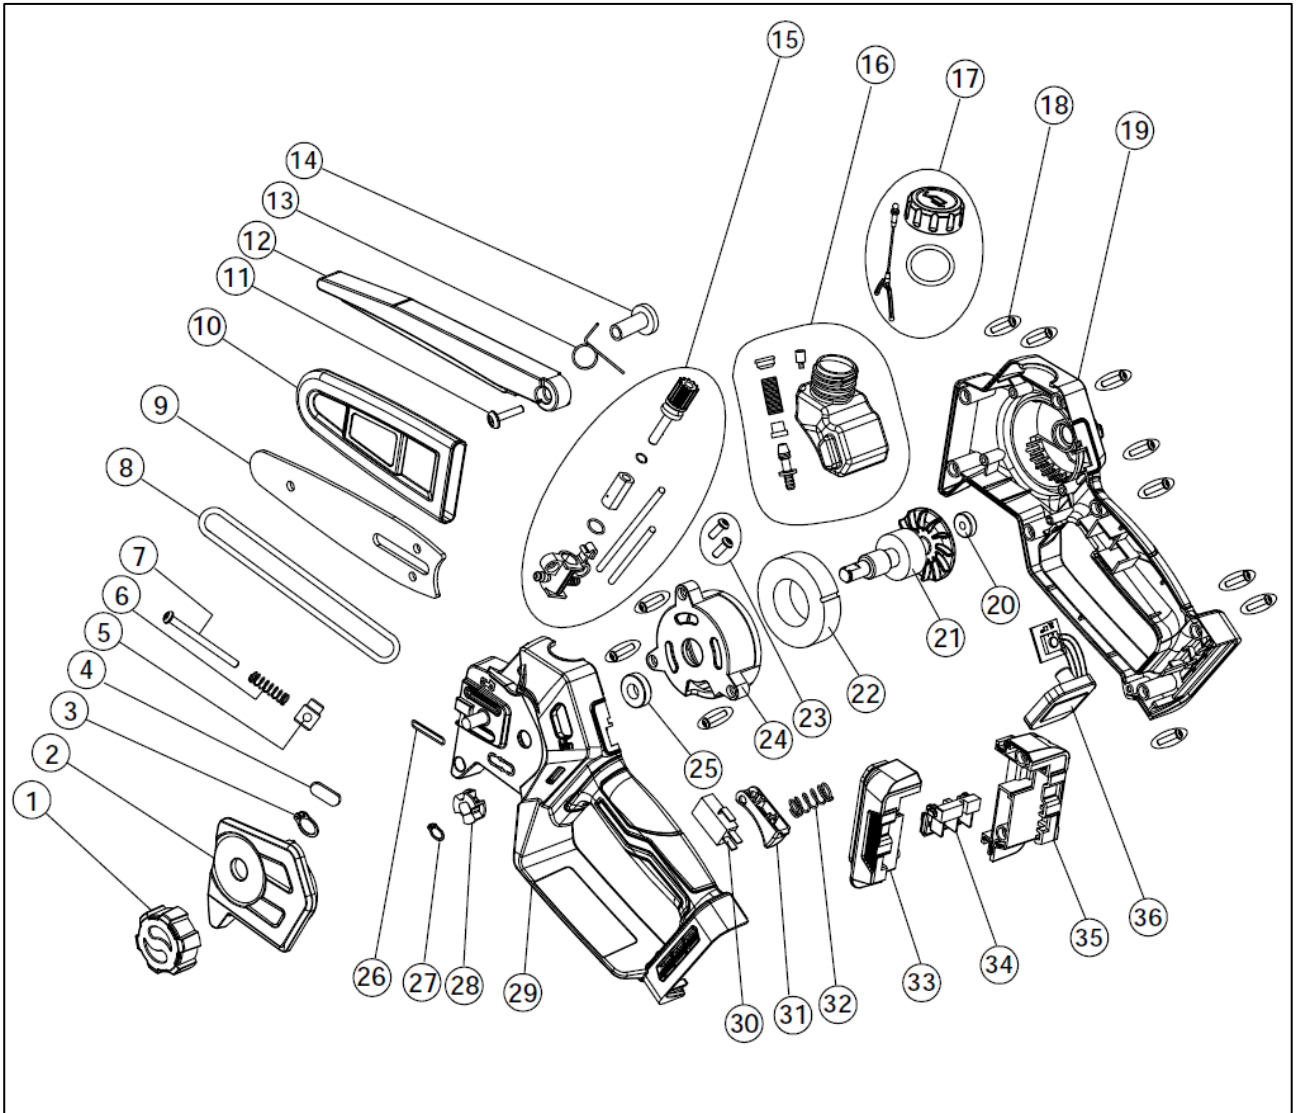

Model: CHX2000

Part number: 90063260

Year: 2024

POS	QTY	PARTNUMBER	BESKRIVELSE	DESCRIPTION
1	1	450773	FINGERSKRUE	KNOB
2	1	450774	KÆDEDÆKSEL	CHAIN PLATE GLAND
3	1	450775	RING	JUMP RING
4	1	465010	GUMMI	RUBBER COVER
5	1	450776	JUSTERSTIFT	ADJUST PIN
6	1	450777	FJEDER	SPRING
7	1	450778	BOLT	CROSS-SHAPPED BOLT
8	1	450779	SAVKÆDE	CHAIN
9	1	450780	SVÆRD	GUIDE PLATE
10	1	450781	COVER	CHAIN PLATE SHEATH
11	1	450782	SKRUE	SCREW
12	1	450783	SIKKERHEDSBØJLE	PREVENTER PLATE
13	1	450784	FJEDER	TORSIONAL SPRING
14	1	450785	BØS	BUSH
15	1	450786	OLIEPUMPE	OIL PUMP COMPONENTS
16	1	450787	OLIETANK	OIL CAN COMPONENT
17	1	450788	OLIELÅG	OIL CAN COVER ASSEMBLY
18	11	450789	SKRUE	SCREW
19	1	450790	MOTORHUS HØJRE	RIGHT CASING
20	1	450791	LEJE	BEARING
21	1	450792	GEAR	ROTOR
22	1	450793	STATOR	STATOR
23	2	450794	SKRUE	SCREW
24	1	450795	MOTOR BESLAG	MOTOR BRACKET
25	1	450796	LEJE	BEARING
26	1	450797	GUMMIRING	RUBBER RING
27	1	450798	RING	JUMP RING
28	1	450799	TANDHJUL	SPROCKET
29	1	450800	MOTORHUS VENSTRE	LEFT CASING
30	1	450801	KONTAKT	MICROSWITCH
31	1	450802	TRIGGER	SWITCH THE TRIGGER
32	1	450803	FJEDER	SPRING
33	1	450804	BESLAG ØVRE BATTERI	BATTERY PACK WITH BRACKET
34	1	450805	HOLDER BATTERI	INSERT
35	1	450806	BESLAG NEDRE BATTERI	BATTERY PACK UNDER BRACKET
36	1	450807	PRINTPLADE	CONTROLLER