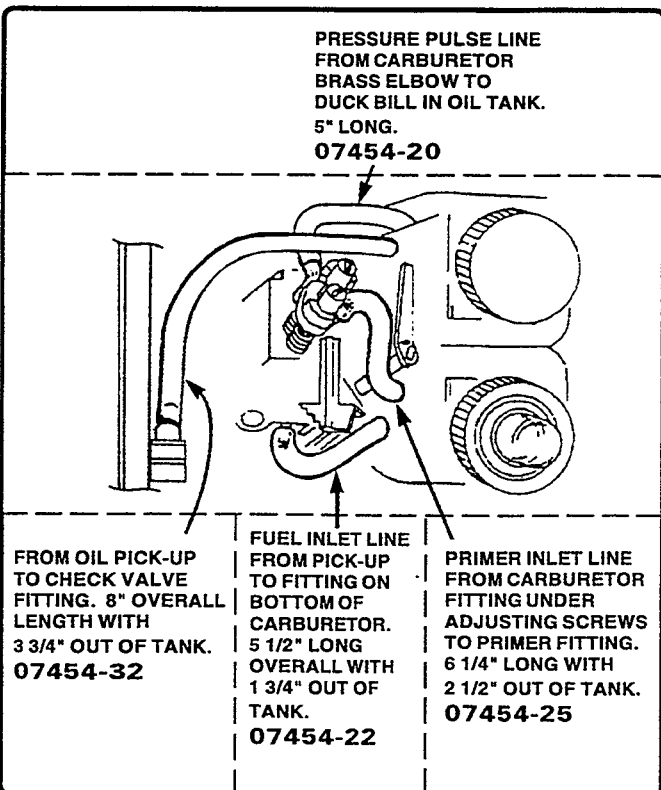

N	PN	D	Q
1	93460	SCREW-Machine Hex Sems (#8-32 X 3/4")	1
2	A-02459	MUFFLER	1
3	02458	SCREEN- Spark Arrestor	1
4	02500	FILTER- Air	1
5	00167	SCREW- Thread Forming	2
6	02491-A	BOX- Air Filter	1
7	A-01373-A	CARBURETOR (Zama)	1
8	02488	GASKET- Carburetor	1
9	82589	SCREW- Plastite, (10-14 X 1")	2
10	● A-02499	HEAT DAM	1
11	95983	REED	1
12	03205	STOP- Reed	1
13	82498	SCREW- Hex Taptite (4-40 X 3/8")	2
14	02453	GASKET- Intake Manifold	1-
15	82540	SCREW- Thread Forming (8-32 X 1")	2
16	● 94711-CS	MODULE- Ignition	1
17	A-33055	TERMINAL	1
18	79252	SPARK PLUG (Champion RDJ7Y)	1
19	A-97921-A	CLUTCH KIT	1
20	● A-95653-E	SPROCKET & DRUM	1
21	70277	BEARING	1
22	81229-A	NUT- Rotor (5/16-24)	2
23	95299	WASHER- Thrust	2
24	69254-2	PIN-Adjusting	1
25	● A-00440	SCREW & E-RING KIT	1
26	93574	E-RING	1
27	A-04158	ROTOR & STARTER PAWL	1
28	84065	WASHER- (5/16")	1