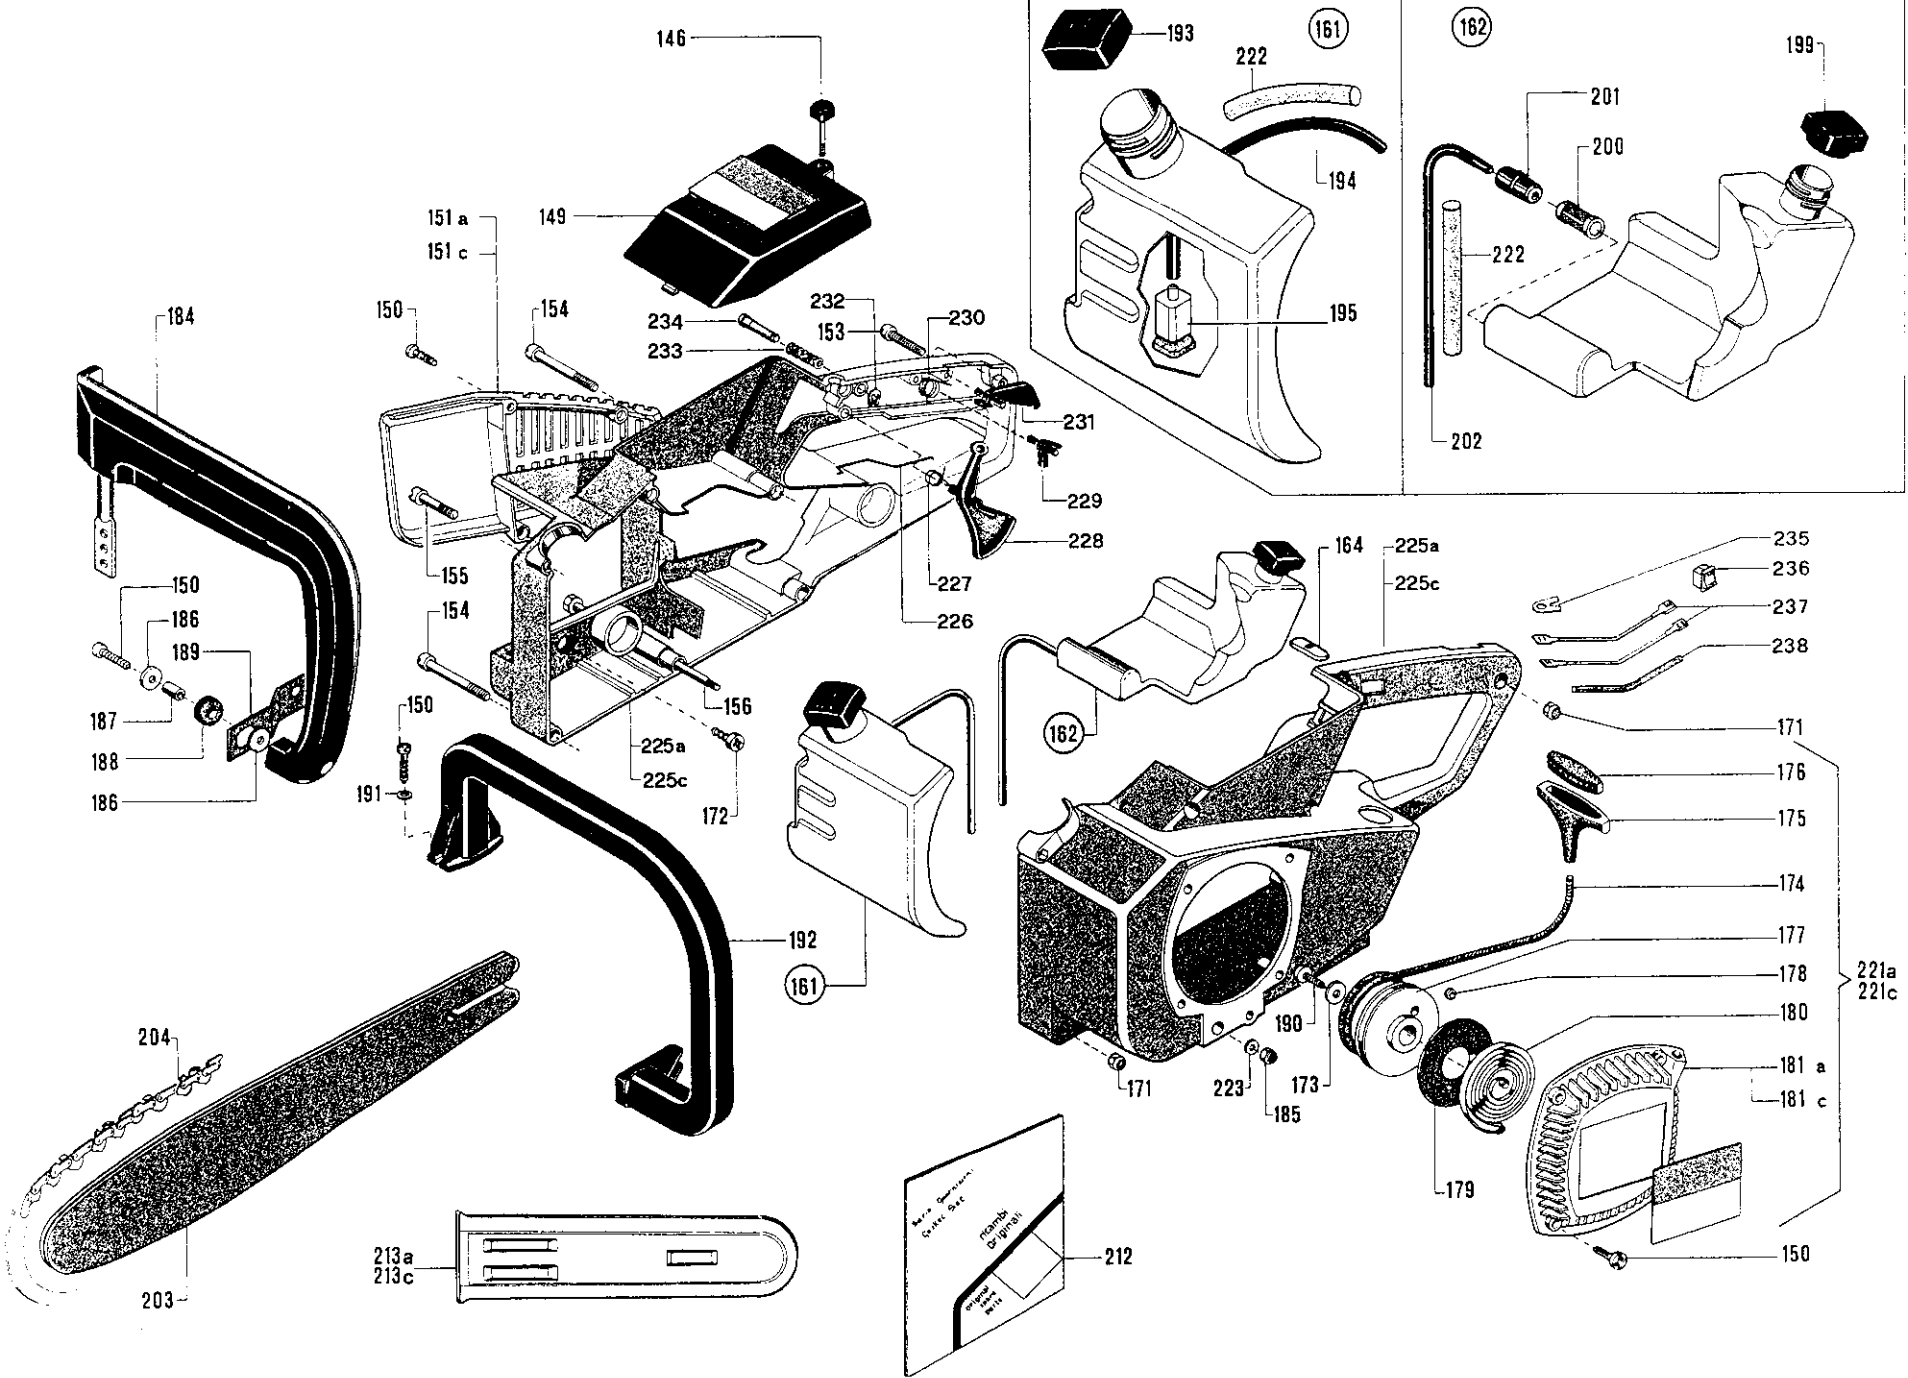

HOUSING

N°	CODICE CODE	Q.TÀ Q.TY	DESCRIZIONE	DESCRIPTION
146	4152410	1	Ass. vite fiss. coprifiltro	Filter screw assy
149	4560780	1	Coperchio filtro aria	Air filter cover
150	2123030	11	Vite TC 5x23 autof.	Screw
151A	4560740	1	Carter frizione Giallo	Clutch housing Yellow
151C	4560745	1	Carter frizione Arancio	Clutch housing Orange
151G	4560744	1	Carter frizione Verde	Clutch housing Green
153	2135040	3	Vite TX M5x18	Screw
154	2135120	4	Vite TX M5x40	Screw
155	2135060	1	Vite TX M5x25	Screw
156	2122450	1	Vite TCCI M5x115	Screw
161	8152430	1	Ass. serbatoio miscela	Fuel tank assy
162	8152420	1	Ass. serbatoio olio	Oil tank assy
164	3611890	1	Piastrina fiss. coprifiltro	Plate
171	2412030	8	Dado M5	Nut
172	2123030	1	Vite TC 5x23 autof.	Screw
173	3613420	1	Rosetta	Washer
174	3784030	1	Fune avviamento	Starter cord
175	3748800	1	Impugnatura avviatore	Starter handle
176	3748810	1	Tappo impugnatura	Cap
177	4560840	1	Puleggia avviamento	Starter pulley
178	3641130	1	Boccola per fune	Eyelet
179	3723640	1	Disco	Disc
180	8611480	1	Molla avviamento	Starter spring
181A	4152480	1	Carter avviamento Giallo	Starter housing Yellow
181C	4152485	1	Carter avviamento Arancio	Starter housing Orange
181G	4152484	1	Carter avviamento Verde	Starter housing Green
184	4560940	1	Paramano grande	Hand guard
185	2432040	1	Dado autobloccante M5	Nut autoblock
186	2312150	2	Rosetta Ø5x15x1,5	Washer
187	2382100	1	Distanziatore	Spacer
188	3745260	1	Gommino	Grommet
189	3612020	1	Sostegno freno	Brake support
190	2123100	1	Vite TC 5x13 autof.	Screw
191	2312090	2	Rosetta piana Ø 5	Washer
192	4560760	1	Corrimano	Handle
193	4152140	1	Tappo miscela	Fuel cap
194	3782480	1	Tubo miscela	Tube
195	8748450	1	Ass. pescante miscela	intake filter assy
199	4152370	1	Tappo olio	Oil cap
200	3781290	1	Filtro aspirazione olio	Oil filter
201	3745300	1	Gommino passacavo	Grommet
202	3782490	1	Tubo olio	Oil tube
203	4112290	1	Barra 16"-1,3-40 cm	Guide bar 16"
203	4112470	1	Barra 18"-1,3-45 cm	Guide bar 18"
204	4113311	1	Catena 16"-1,3-56E 3/8" mini	Chain 16"
204	4113451	1	Catena 18"-1,3-60E 3/8" mini	Chain 18"
212	8723720	1	Serie guarnizioni	Gasket set
213A	4180870	1	Copribarra corto Giallo	Chain cover Yellow
213C	4180875	1	Copribarra corto Arancio	Chain cover Orange
221A	4152520	1	Ass. avviatore Giallo	Starter assy Yellow
221C	4152525	1	Ass. avviatore Arancio	Starter assy Orange
221G	4152524	1	Ass. avviatore Verde	Starter assy Green

N°	CODICE CODE	Q.TÀ Q.TY	DESCRIZIONE	DESCRIPTION
222	3782500	2	Guaina	Fuel sleeve
223	2321150	1	Rosetta a tazza Ø5,5	Washer
225A	8563270	1	Coppia carter Giallo	Housing assy Yellow
225C	8563275	1	Coppia carter Arancio	Housing assy Orange
225G	8563274	1	Coppia carter Verde	Housing assy Green
226	3655330	1	Tirante acceleratore	Throttle rod
227	3654370	1	Molla leva acceleratore	Spring
228	3743540	1	Leva acceleratore	Throttle lever
229	3748830	1	Rinvio leva acceleratore	Throttle lock
230	3653640	1	Molla rinvio	Spring
231	3743530	1	Leva di sicurezza	Safety lever
232	3351050	1	Fermo RS	Clip
233	3653600	1	Molla fermo acceleratore	Throttle larch spring
234	3641180	1	Fermo acceleratore	Throttle stop
235	3611990	1	Attacco faston	Terminal
236	3210970	1	Interruttore stop	Stop switch
237	3211280	2	Cavo massa	Ground terminal
238	3786000	1	Guaina cavi massa	Wire Jacket