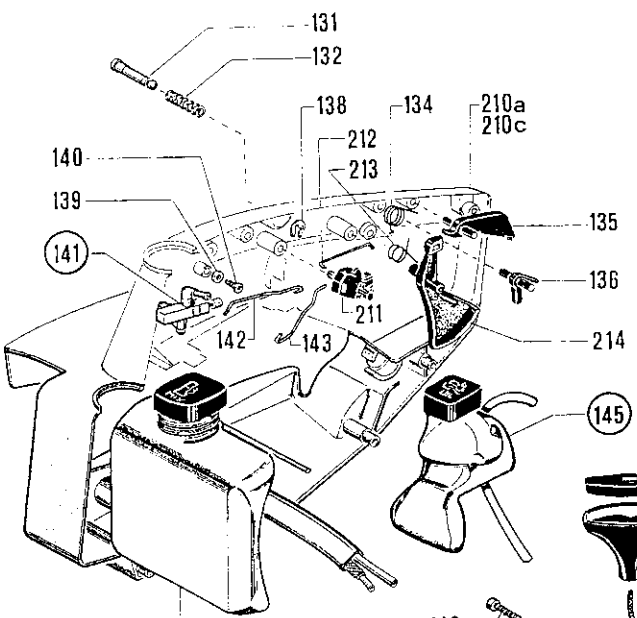

131

132

138

134

210a

210c

140

139

141

212

213

211

142

143

135

136

214

145

144

148

149

220

146

147

150

151

153

152

162

163

154

210a

210c

206a

206c

218

217

219