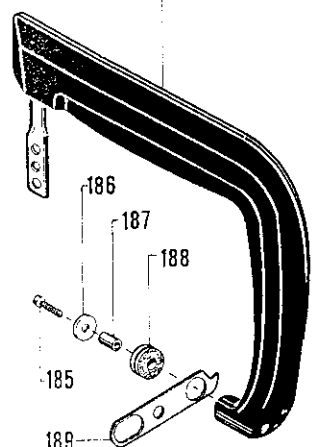

186

187

188

185

189