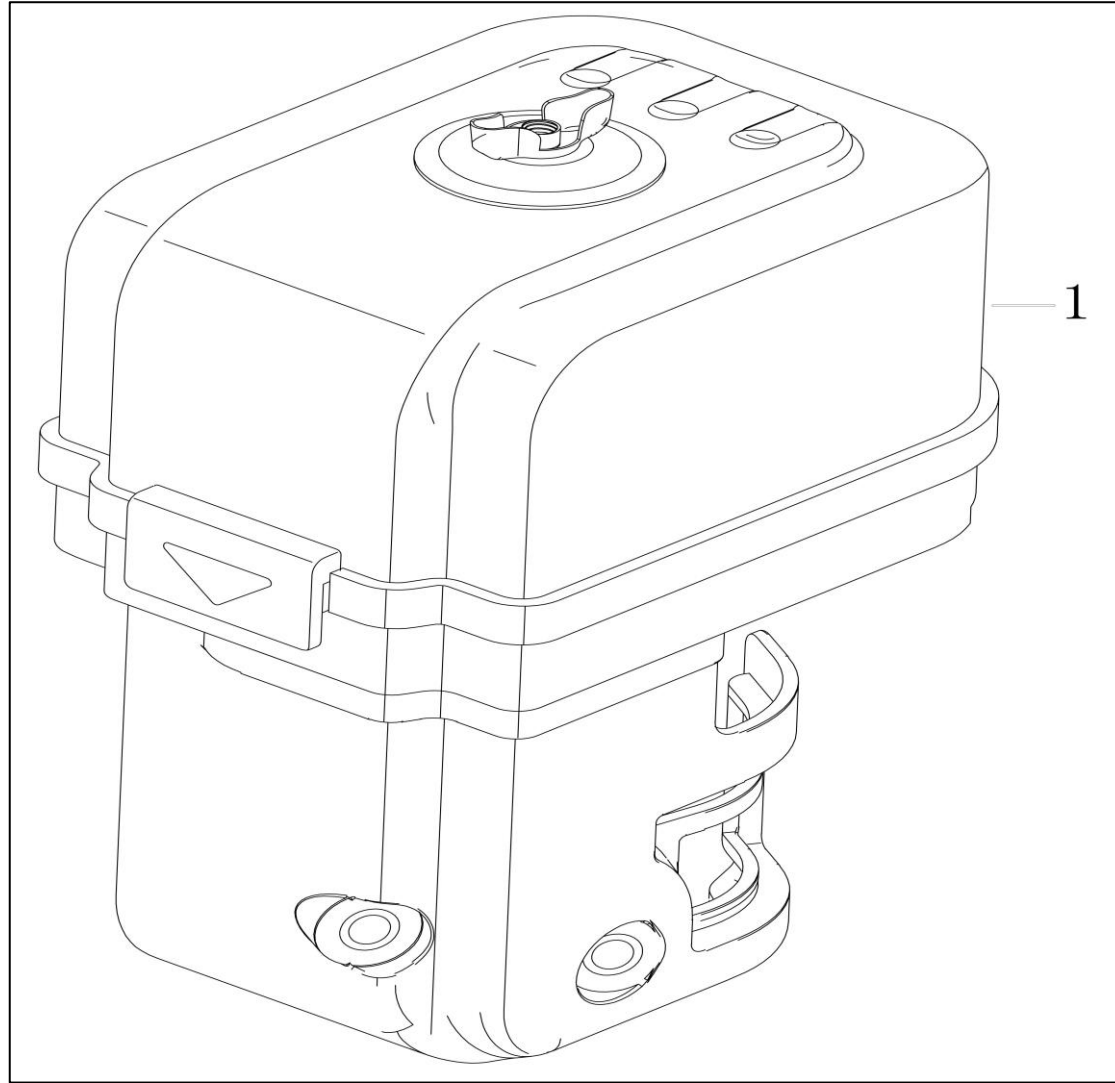

POS	QTY	PARTNUMBER	BESKRIVELSE	DESCRIPTION
1	1	451214	GASBESLAG	THROTTLE
2	1	425936	FJEDER	SPRING
3	1	425937	JUSTERINGSSKRUE M5X35	ADJUSTMENT SCREW M5X35
4	2	420265	FLANGEBOLT M6X10	COLLAR BOLT M6X10
5	1	451215	FJEDER	SPRING
6	1	425933	RETURFJEDER	RETURN SPRING
7	1	451216	GASSTANG	THROTTLE HANDLE COMBINATION
8	1	420337	BOLT (SPECIEL) M6X25	BOLT M6X25
9	1	427799	FLANGEMØTRIK M6	COLLAR NUT M6
10	1	451217	GASREGULERING	THROTTLE RETURN SPRING