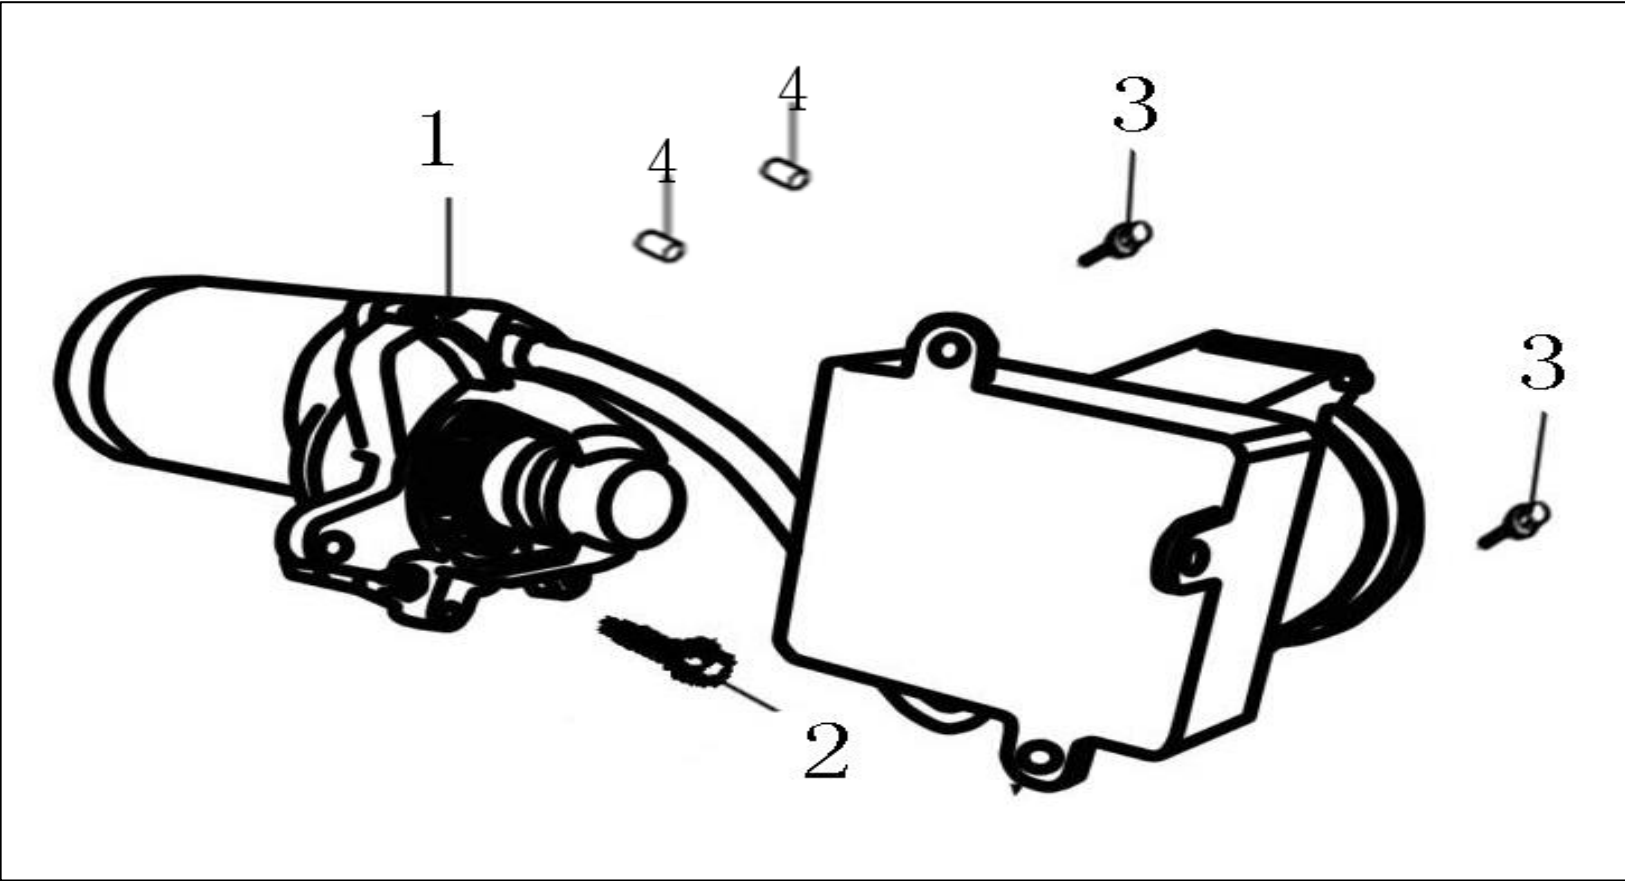

POS	QTY	PARTNUMBER	BESKRIVELSE	DESCRIPTION
1	1	451212	STARTER	STARTER MOTOR COMPONENT
2	1	425930	FLANGEBOLT 6X30	COLLAR BOLT 6X30
3	2	420326	SKRUE	SCREW
4	2	451213	STIFT	OCATION PIN