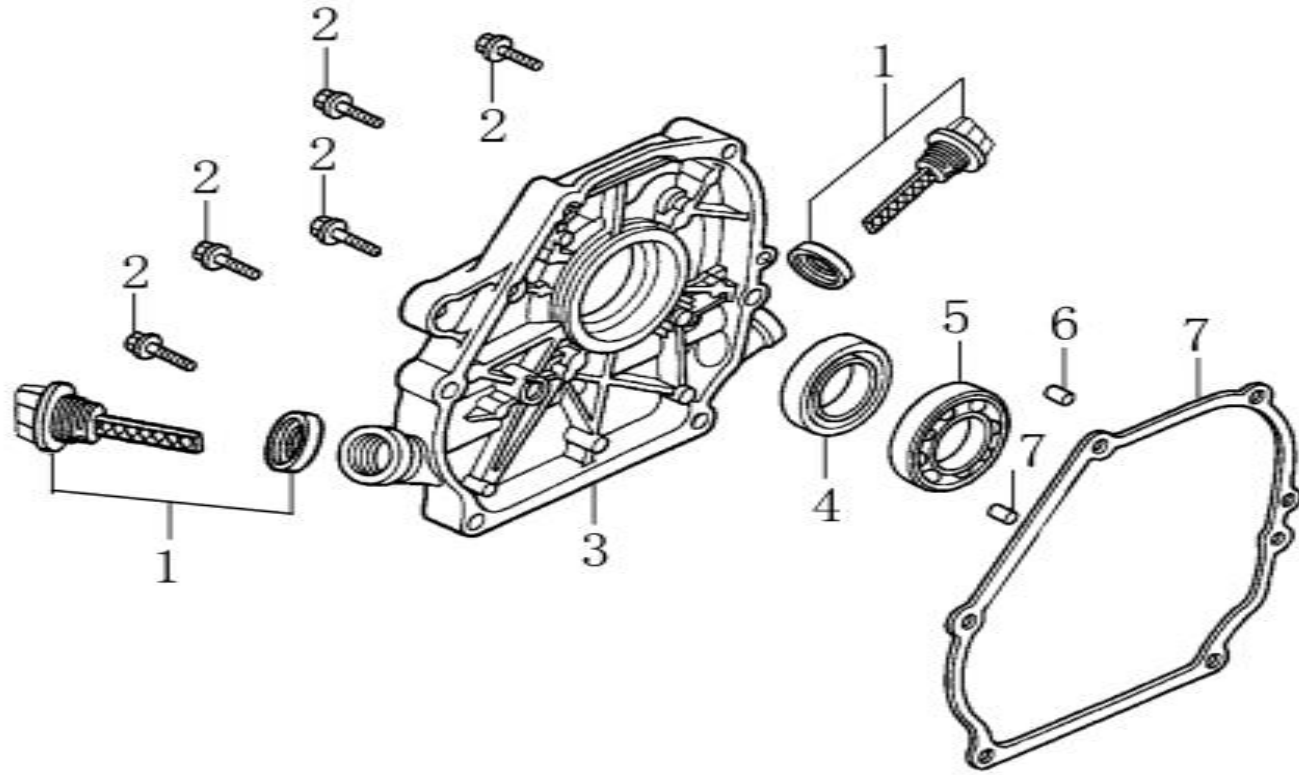

Model: Loncin G200F 196 cc

Part number: G200F

Year: 2019

POS	QTY	PARTNUMBER	BESKRIVELSE	DESCRIPTION
1	1	451179	TOPSTYKKE	CYLINDER HEAD
2	2	425800	PINBOLT 6X113.5	PIN BOLT 6X113.5
3	2	425808	NOT	KEY
4	1	451180	PAKNING	GASKET FOR CYLINDER HEAD
5	2	451181	STUDS	STUD
6	1	40-11294	TÆNDRØR W20EPR-U/F7RTC	SPARKPLUG
7	4	402835	FLANGEBOLT MED 12MM HOVED M8X60 FZ	COLLAR BOLT M8X60 FZ
8	1	425804	PAKNING	GASKET
9	1	451182	VENTILDÆKSEL	CYLINDER HEAD COVER ASSY
10	4	425900	FLANGEBOLT M6X14	COLLAR BOLT M6X14

POS	QTY	PARTNUMBER	BESKRIVELSE	DESCRIPTION
1	1	451183	CYLINDER	CRANKCASE BODY
2	1	425810	PAKDÅSE 25X41.25X6	OIL SEAL 25X41.25X6
3	2	425811	SKIVE 10X16X1.5	WASHER 10X16X1.5
4	2	420280	BUNDSKRUE	BOTTOM SCREW
5	1	451184	OLIEBESTYKKER	ENGINE OIL PROTECTOR
6	1	420265	FLANGEBOLT M6X10	COLLAR BOLT M6X10
7	1	451185	OLIE NIVEAU SENSOR	OIL LEVEL SENSOR
8	2	425900	FLANGEBOLT M6X14	COLLAR BOLT M6X14
9	1	451186	GEAR	COMPONENTS OF GOVERNOR GEAR
10	1	425812	KUGLELEJE 25X52X15	BALL BEARING 25X52X15
11	1	425854	SKIVE 6X13X1	WASHER 6X13X1
12	1	420260	STIFT	PIN
13	1	425851	ARM	LEVER

POS	QTY	PARTNUMBER	BESKRIVELSE	DESCRIPTION
1	2	451187	OLIEPIND	OIL RULE COMBINATION
2	6	425863	FLANGEBOLT 8X32	COLLAR BOLT 8X32
3	1	451188	BUNDKAR	CRANKCASE COVER
4	1	425865	PAKDÅSE 25X41.25X6	OIL SEAL 25X41.25X6
5	1	425812	KUGLELEJE 25X52X15	BALL BEARING 25X52X15
6	2	425866	NOT 8X14	KEY 8X14
7	1	407879	SIDEDÆKSELPAKNING	SIDE CAP

POS	QTY	PARTNUMBER	BESKRIVELSE	DESCRIPTION
1	2	420289	JUSTERINGSMØTRIK	ADJUSTMENT NUT
2	2	420290	MØTRIK	NUT
3	2	425877	VIPPEARM	ROCKING LEVER
4	2	420292	PINBOLT	PIN BOLT
5	1	425878	PLADE	PLATE
6	2	425879	STØDSTANG	PUSH ROD
7	2	425880	VENTIL	VALVE
8	2	425881	VENTIL	VALVE
9	2	425882	VENTILSÆDE	VALVE
10	2	425883	VENTIL	VALVE SPRING
11	1	451194	PAKDÅSE	VALVE OIL SEAL
12	1	451195	VENTILSÆT	VALVE KIT
13	1	451196	KNASTAKSEL	CAMSHAFT ASSY
14	2	425887	ARM	LEVER