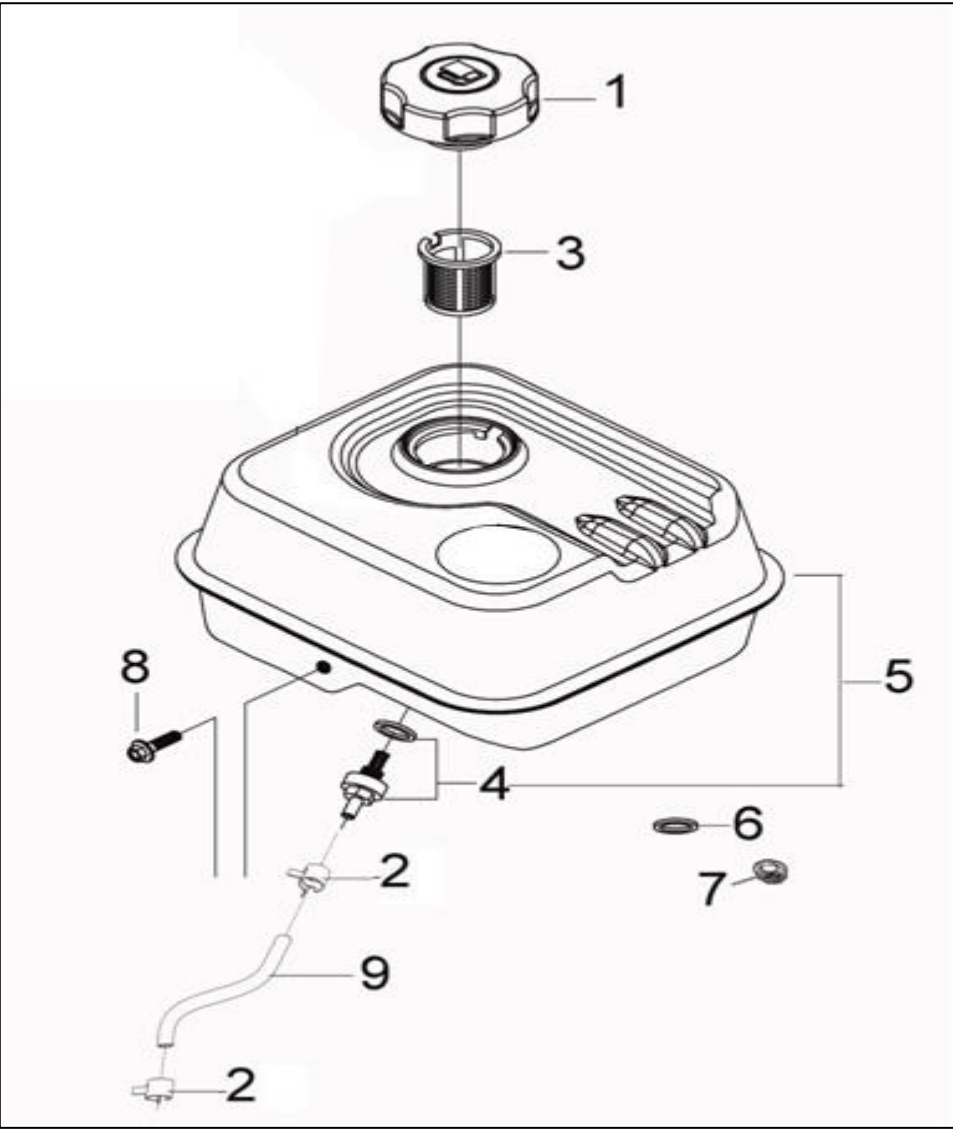

POS	QTY	PARTNUMBER	BESKRIVELSE	DESCRIPTION
1	1	451233	TANKLÅG	TANK COVER
2	2	451234	TANK SI	PIPE CLIP
3	1	420366	BRÆNDSTOFFILTER	FUEL FILTER
4	1	420357	BRÆNDSTOFFILTER	FUEL FILTER
5	1	451235	BRÆNDSTOFTANK	TANK
6	2	427811	GUMMISKIVE 8.5X17X2.5	RUBBER DISC 8.5X17X2.5
7	2	420332	FLANGEMØTRIK M6	COLLAR NUT M6
8	1	420312	FLANGEBOLT M6X25	COLLAR BOLT M6X25
9	1	451236	SLANGE	OIL TUBE