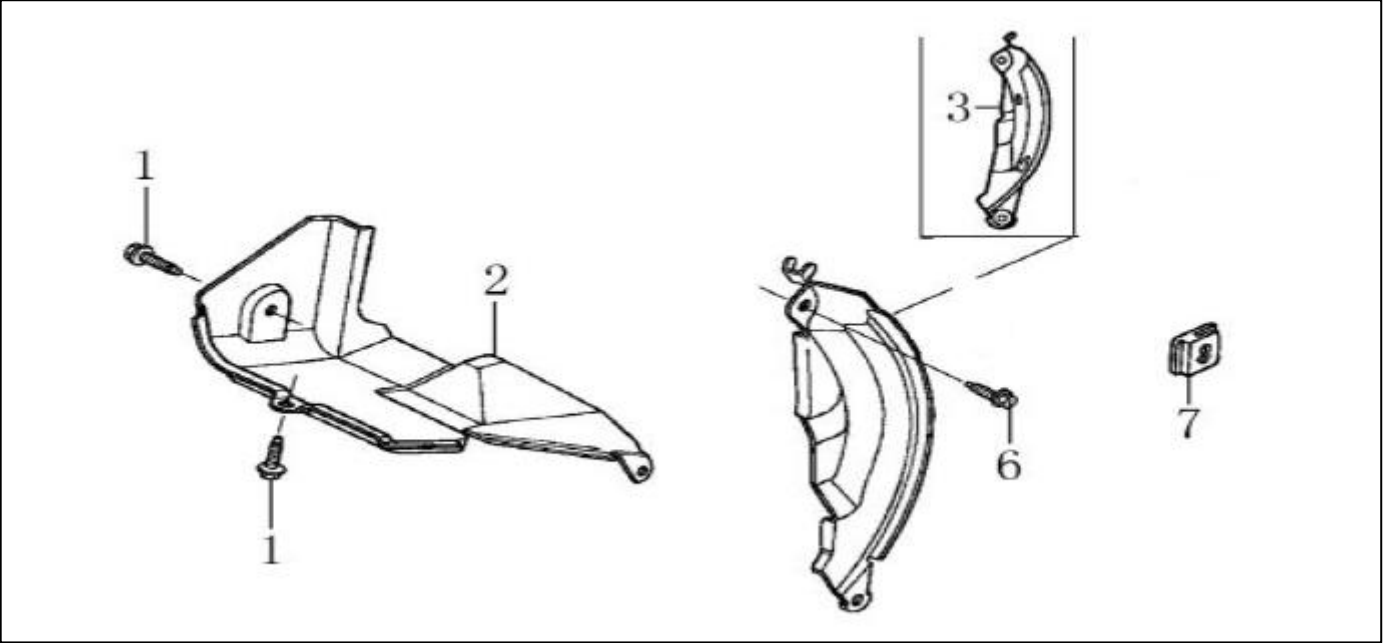

POS	QTY	PARTNUMBER	BESKRIVELSE	DESCRIPTION
1	2	425903	FLANGEBOLT	COLLAR BOLT
2	1	451201	LUFT DEFLEKTOR	AIR DEFLECTOR
3	1	451202	SIDEPLADE	SIDE PLATE
6	1	420278	FLANGEBOLT M6X20	COLLAR BOLT M6X20
7	1	420267	HOLDER	HOLDER