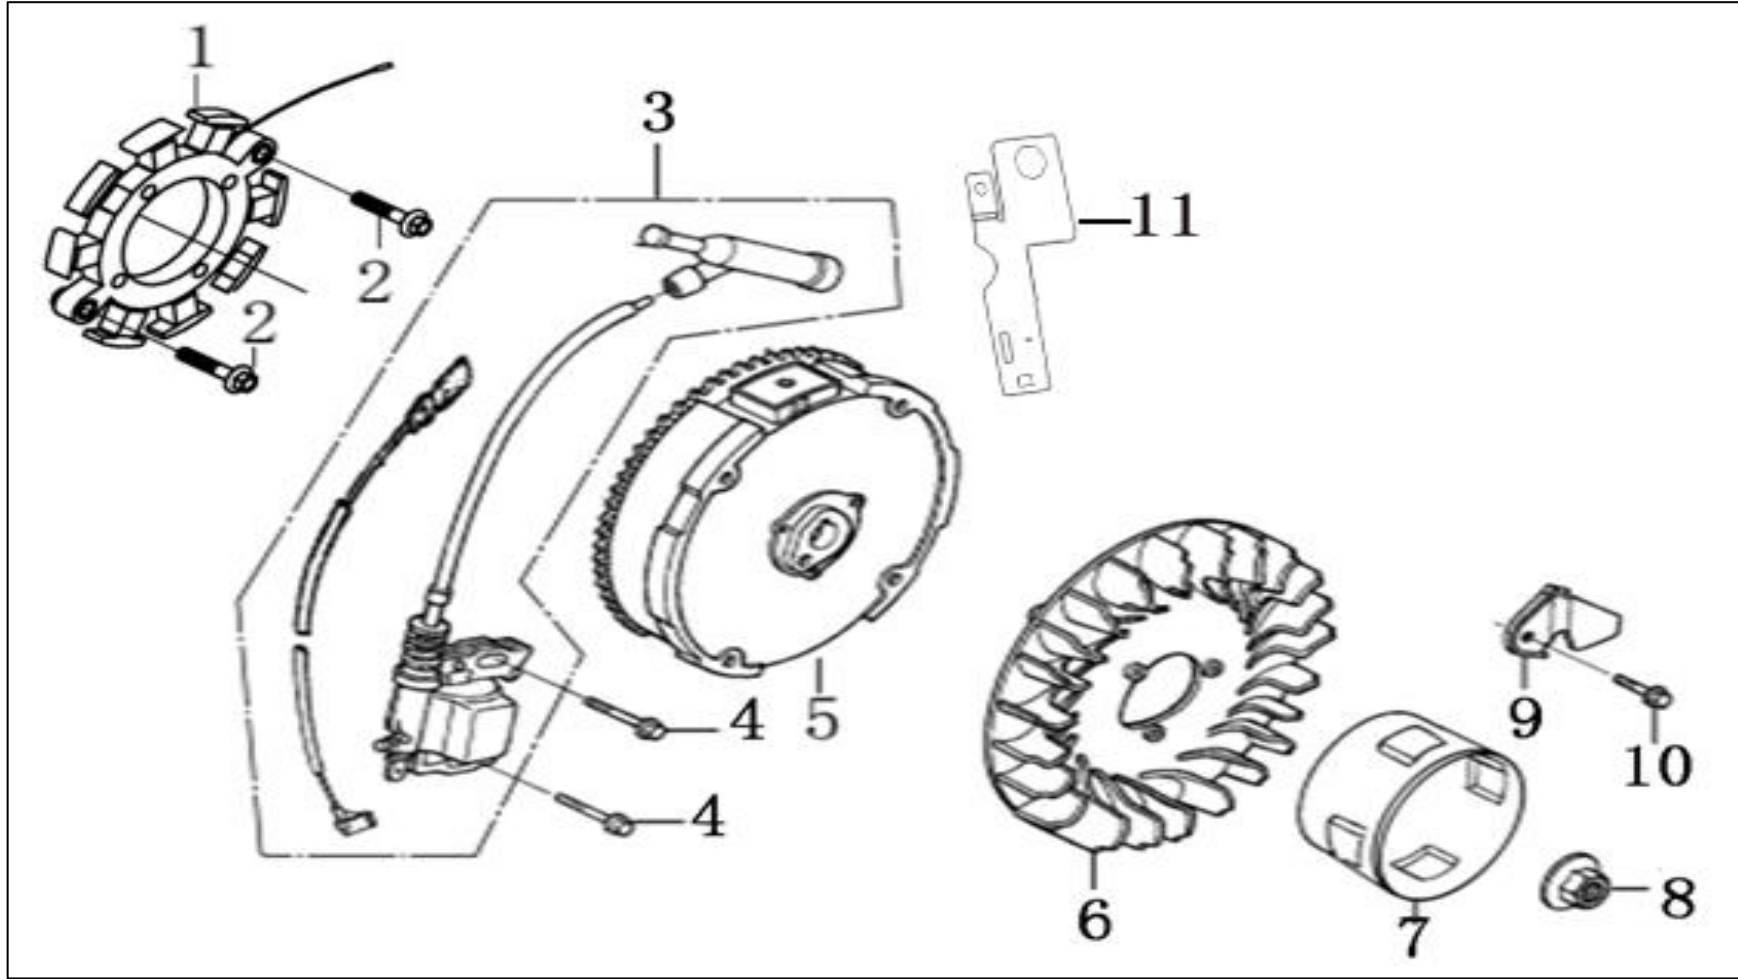

POS	QTY	PARTNUMBER	BESKRIVELSE	DESCRIPTION
1	1	451206	LYSSPOLE	LIGHTING COIL COMBINATION
2	1	425930	FLANGEBOLT 6X30	COLLAR BOLT 6X30
3	1	451207	TÆNDSPOLE	COIL ASSY.,IGNNTION
4	2	420312	FLANGEBOLT M6X25	COLLAR BOLT M6X25
5	1	451208	SVINGHJUL	FLYWHEEL COMP
6	1	451209	LØBEHJUL	IMPELLER
7	1	428066	STARTTRISSE	STARTER SPOOL
8	1	425928	MØTRIK SPECIAL	NUT SPECIAL
9	1	451210	SPÆNDESTYKKE	TENSION DISC FOR WIRE BUNDLE
10	1	425903	FLANGEBOLT	COLLAR BOLT
11	1	451211	BESLAG	MOUNTING BRACKET FOR ELECTRIC DEVICE