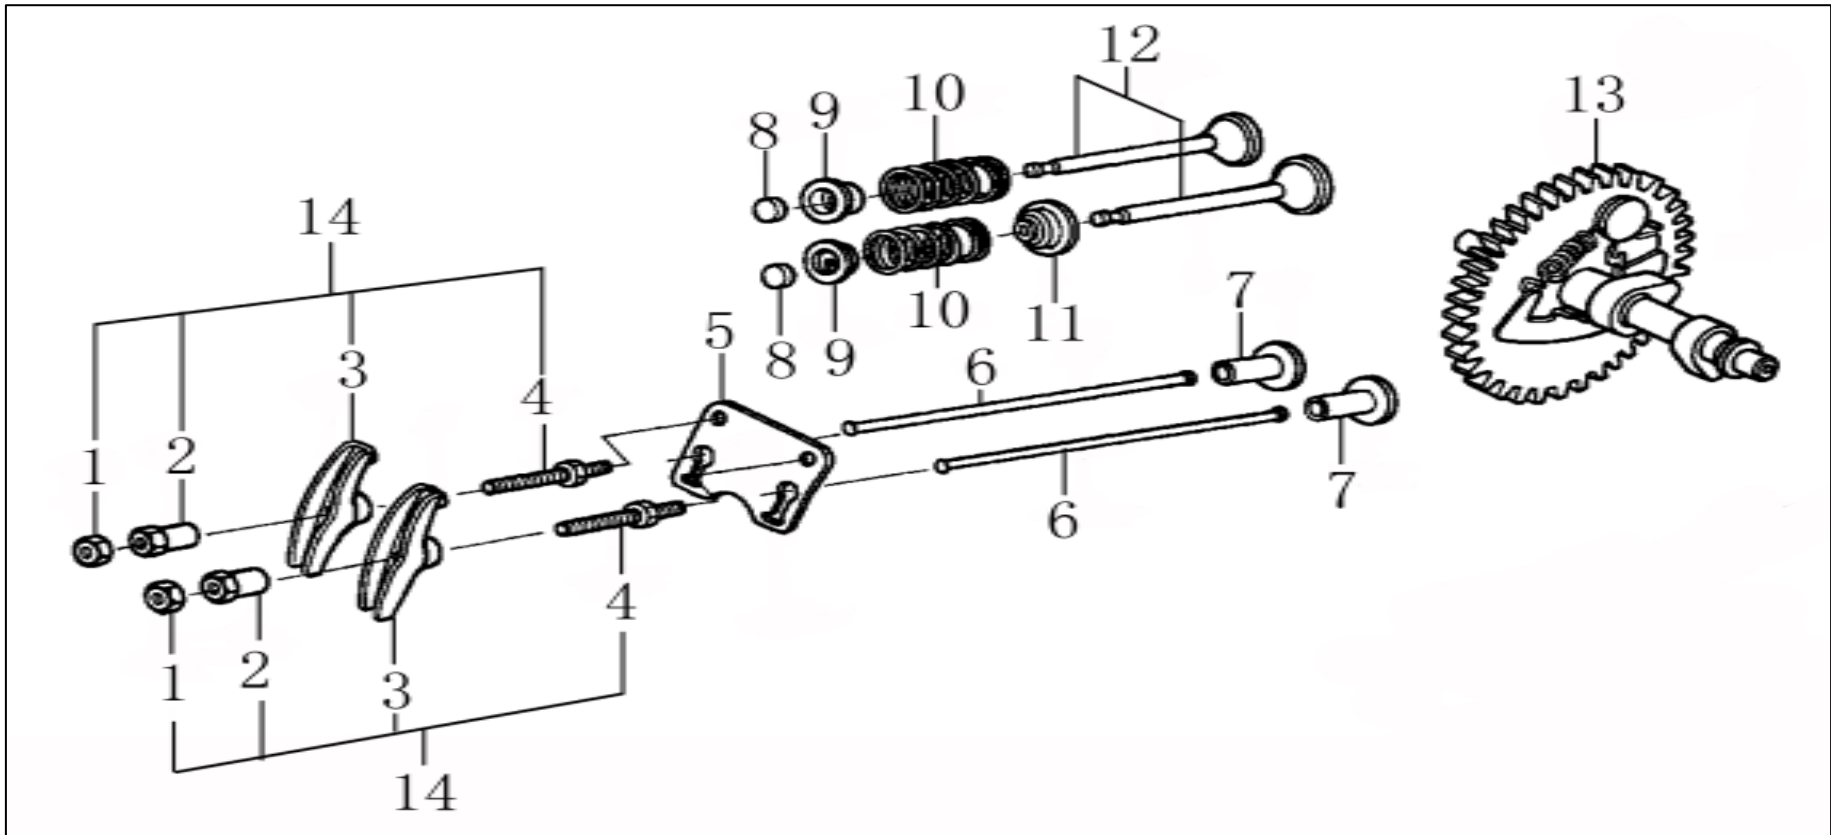

POS	QTY	PARTNUMBER	BESKRIVELSE	DESCRIPTION
1	1	451183	CYLINDER	CRANKCASE BODY
2	1	425810	PAKDÅSE 25X41.25X6	OIL SEAL 25X41.25X6
3	2	425811	SKIVE 10X16X1.5	WASHER 10X16X1.5
4	2	420280	BUNDSKRUE	BOTTOM SCREW
5	1	451184	OLIEBESTYKKER	ENGINE OIL PROTECTOR
6	1	420265	FLANGEBOLT M6X10	COLLAR BOLT M6X10
7	1	451185	OLIE NIVEAU SENSOR	OIL LEVEL SENSOR
8	2	425900	FLANGEBOLT M6X14	COLLAR BOLT M6X14
9	1	451186	GEAR	COMPONENTS OF GOVERNOR GEAR
10	1	425812	KUGLELEJE 25X52X15	BALL BEARING 25X52X15
11	1	425854	SKIVE 6X13X1	WASHER 6X13X1
12	1	420260	STIFT	PIN
13	1	425851	ARM	LEVER

POS	QTY	PARTNUMBER	BESKRIVELSE	DESCRIPTION
1	2	451187	OLIEPIND	OIL RULE COMBINATION
2	6	425863	FLANGEBOLT 8X32	COLLAR BOLT 8X32
3	1	451188	BUNDKAR	CRANKCASE COVER
4	1	425865	PAKDÅSE 25X41.25X6	OIL SEAL 25X41.25X6
5	1	425812	KUGLELEJE 25X52X15	BALL BEARING 25X52X15
6	2	425866	NOT 8X14	KEY 8X14
7	1	407879	SIDEDÆKSELPAKNING	SIDE CAP

POS	QTY	PARTNUMBER	BESKRIVELSE	DESCRIPTION
1	1	451189	STEMPELRINGESÆT	PISTON RING COMBINATION
2	2	425874	LÅSERING	LOCKING RING
3	1	451190	STEMPEL	PISTON
4	1	425870	KRYDSPIND	CROSSHEAD TUBE
5	2	451191	BOLT	CONNECTING ROD BOLT
6	1	451192	PEJLSTANG	CONNECTING ROD
7	1	427790	NOT 12.5X4X5.5	KEY 12.5X4X5.5
8	1	451193	KRUMTAP	CRANKSHAFT
9	1	425875	NOT	KEY

POS	QTY	PARTNUMBER	BESKRIVELSE	DESCRIPTION
1	2	420289	JUSTERINGSMØTRIK	ADJUSTMENT NUT
2	2	420290	MØTRIK	NUT
3	2	425877	VIPPEARM	ROCKING LEVER
4	2	420292	PINBOLT	PIN BOLT
5	1	425878	PLADE	PLATE
6	2	425879	STØDSTANG	PUSH ROD
7	2	425880	VENTIL	VALVE
8	2	425881	VENTIL	VALVE
9	2	425882	VENTILSÆDE	VALVE
10	2	425883	VENTIL	VALVE SPRING
11	1	451194	PAKDÅSE	VALVE OIL SEAL
12	1	451195	VENTILSÆT	VALVE KIT
13	1	451196	KNASTAKSEL	CAMSHAFT ASSY
14	2	425887	ARM	LEVER