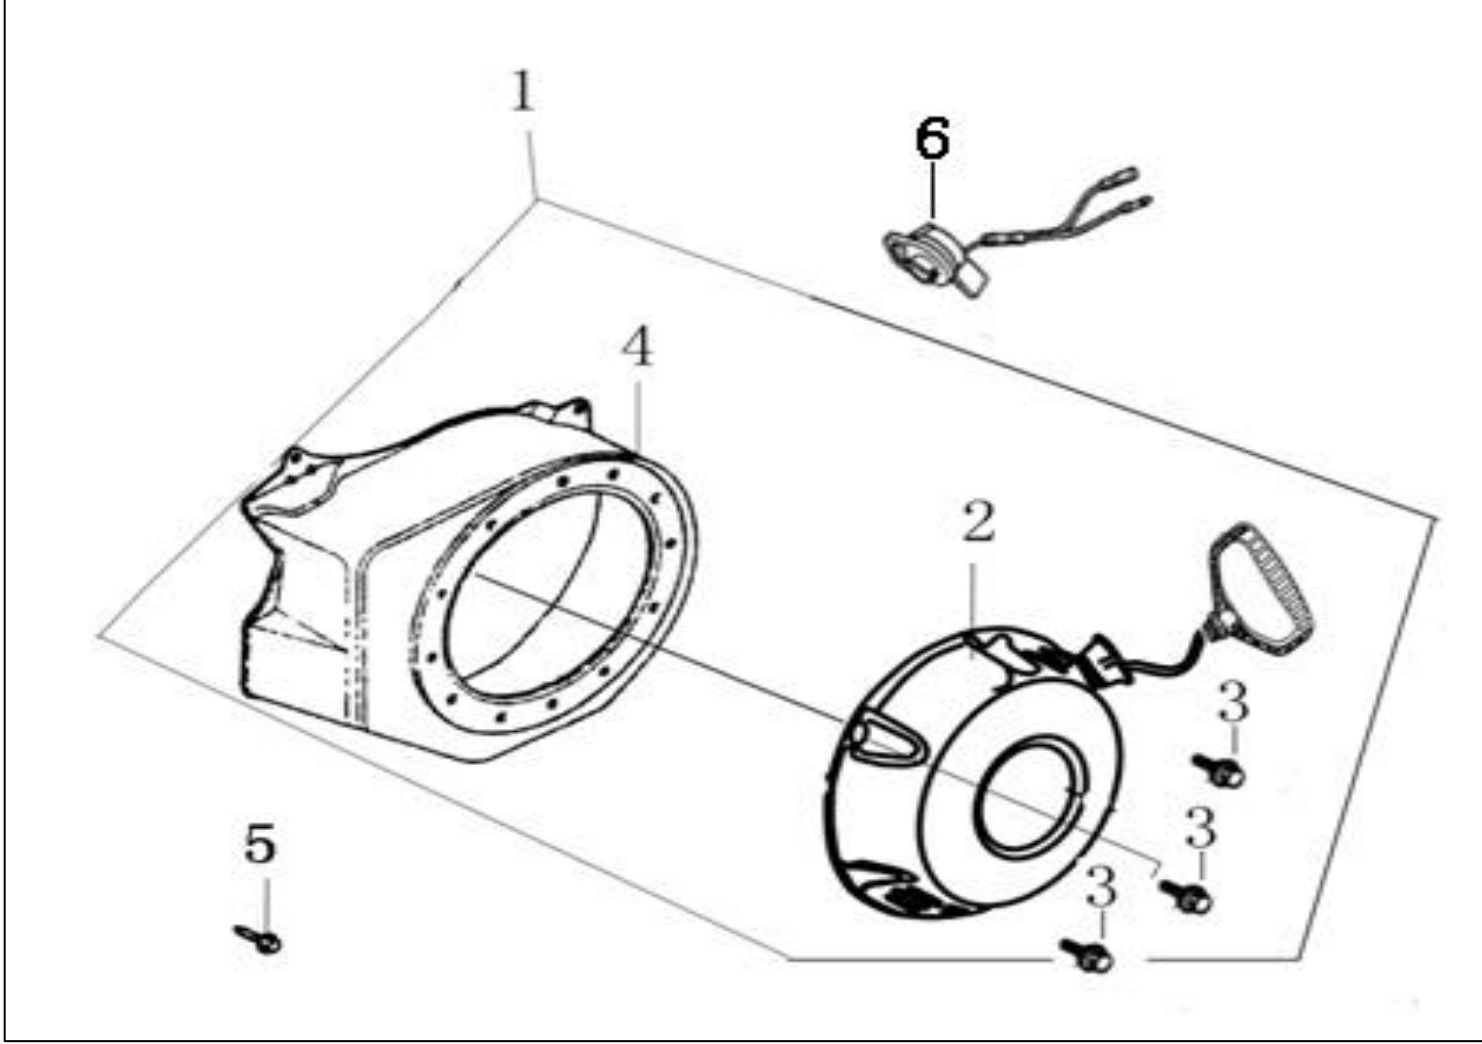

POS	QTY	PARTNUMBER	BESKRIVELSE	DESCRIPTION
1	1	451183	CYLINDER	CRANKCASE BODY
2	1	425810	PAKDÅSE 25X41.25X6	OIL SEAL 25X41.25X6
3	2	425811	SKIVE 10X16X1.5	WASHER 10X16X1.5
4	2	420280	BUNDSKRUE	BOTTOM SCREW
5	1	451184	OLIEBESTYKKER	ENGINE OIL PROTECTOR
6	1	420265	FLANGEBOLT M6X10	COLLAR BOLT M6X10
7	1	451185	OLIE NIVEAU SENSOR	OIL LEVEL SENSOR
8	2	425900	FLANGEBOLT M6X14	COLLAR BOLT M6X14
9	1	451186	GEAR	COMPONENTS OF GOVERNOR GEAR
10	1	425812	KUGLELEJE 25X52X15	BALL BEARING 25X52X15
11	1	425854	SKIVE 6X13X1	WASHER 6X13X1
12	1	420260	STIFT	PIN
13	1	425851	ARM	LEVER

POS	QTY	PARTNUMBER	BESKRIVELSE	DESCRIPTION
1	2	451187	OLIEPIND	OIL RULE COMBINATION
2	6	425863	FLANGEBOLT 8X32	COLLAR BOLT 8X32
3	1	451188	BUNDKAR	CRANKCASE COVER
4	1	425865	PAKDÅSE 25X41.25X6	OIL SEAL 25X41.25X6
5	1	425812	KUGLELEJE 25X52X15	BALL BEARING 25X52X15
6	2	425866	NOT 8X14	KEY 8X14
7	1	407879	SIDEDÆKSELPAKNING	SIDE CAP

POS	QTY	PARTNUMBER	BESKRIVELSE	DESCRIPTION
1	1	451189	STEMPELRINGESÆT	PISTON RING COMBINATION
2	2	425874	LÅSERING	LOCKING RING
3	1	451190	STEMPEL	PISTON
4	1	425870	KRYDSPIND	CROSSHEAD TUBE
5	2	451191	BOLT	CONNECTING ROD BOLT
6	1	451192	PEJLSTANG	CONNECTING ROD
7	1	427790	NOT 12.5X4X5.5	KEY 12.5X4X5.5
8	1	451193	KRUMTAP	CRANKSHAFT
9	1	425875	NOT	KEY

POS	QTY	PARTNUMBER	BESKRIVELSE	DESCRIPTION
1	2	420289	JUSTERINGSMØTRIK	ADJUSTMENT NUT
2	2	420290	MØTRIK	NUT
3	2	425877	VIPPEARM	ROCKING LEVER
4	2	420292	PINBOLT	PIN BOLT
5	1	425878	PLADE	PLATE
6	2	425879	STØDSTANG	PUSH ROD
7	2	425880	VENTIL	VALVE
8	2	425881	VENTIL	VALVE
9	2	425882	VENTILSÆDE	VALVE
10	2	425883	VENTIL	VALVE SPRING
11	1	451194	PAKDÅSE	VALVE OIL SEAL
12	1	451195	VENTILSÆT	VALVE KIT
13	1	451196	KNASTAKSEL	CAMSHAFT ASSY
14	2	425887	ARM	LEVER