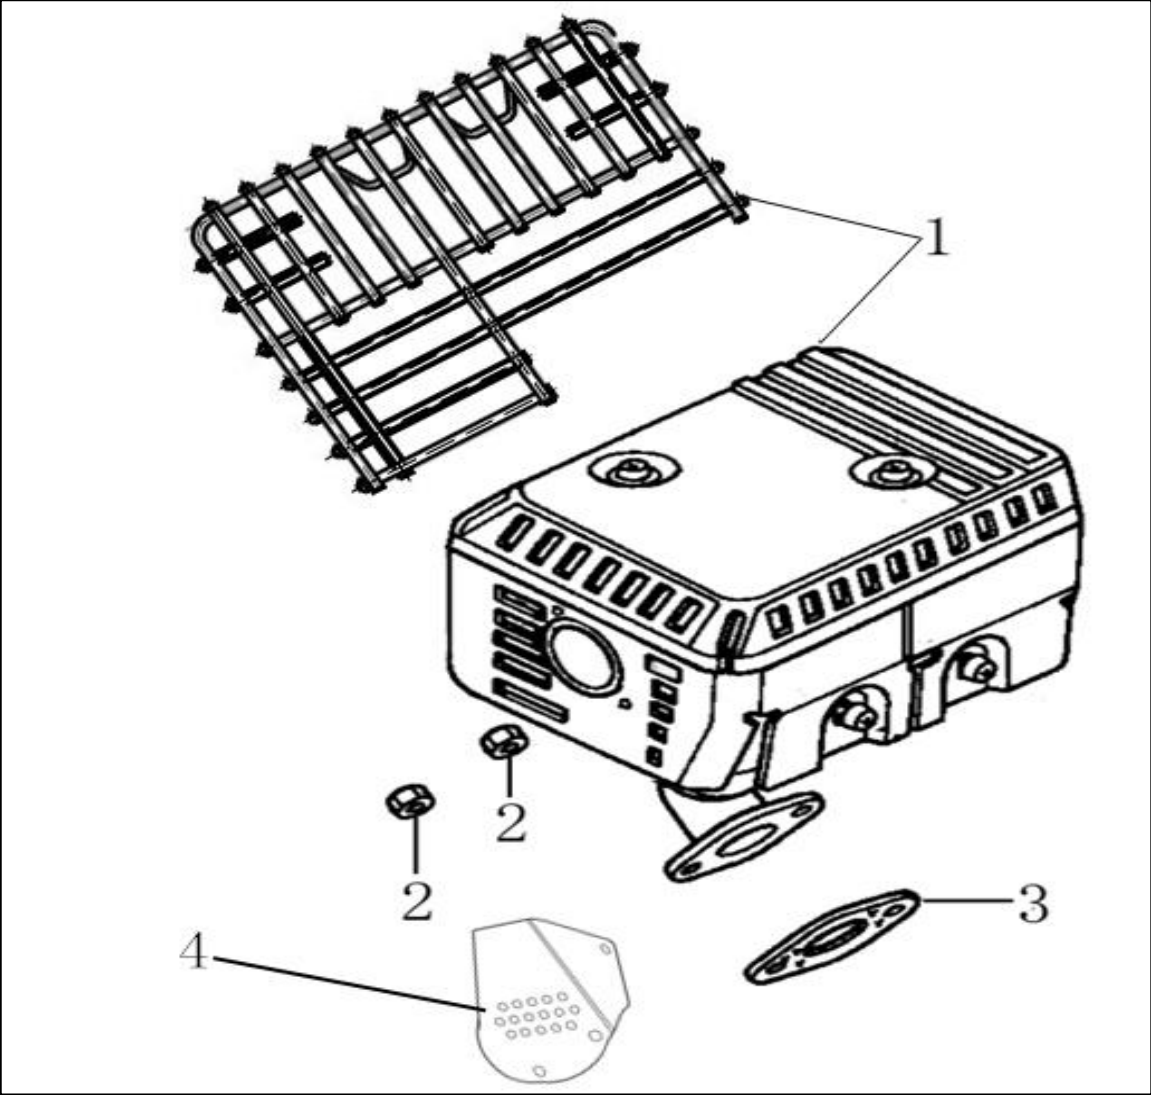

POS	QTY	PARTNUMBER	BESKRIVELSE	DESCRIPTION
1	1	451219	UDSTØDNING	MUFFLER
2	2	420347	FLANGEMØTRIK M8	COLLAR NUT M8
3	1	407861	UDSTØDNINGSPAKNING	GASKET EXHAUST
4	1	451232	BESKYTTELSE	OUTLET PIPE GUARD