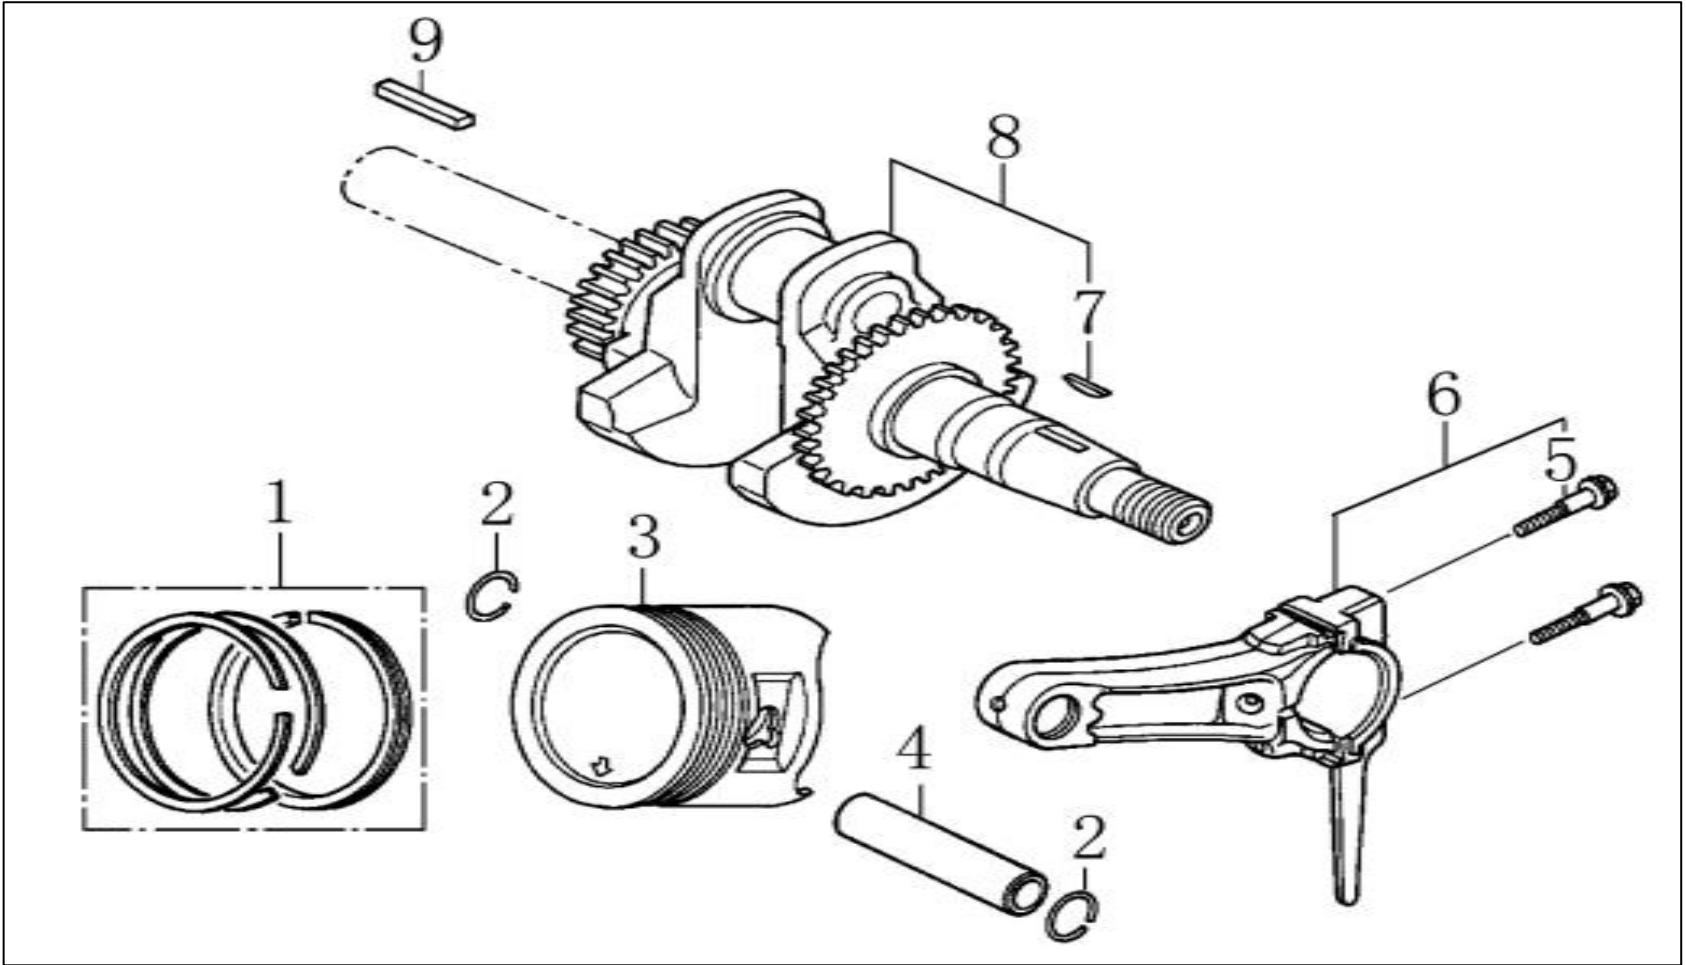

Model: Loncin G200F 196 cc

Part number: G200F

Year: 2019

POS	QTY	PARTNUMBER	BESKRIVELSE	DESCRIPTION
1	1	451179	TOPSTYKKE	CYLINDER HEAD
2	2	425800	PINBOLT 6X113.5	PIN BOLT 6X113.5
3	2	425808	NOT	KEY
4	1	451180	PAKNING	GASKET FOR CYLINDER HEAD
5	2	451181	STUDS	STUD
6	1	40-11294	TÆNDRØR W20EPR-U/F7RTC	SPARKPLUG
7	4	402835	FLANGEBOLT MED 12MM HOVED M8X60 FZ	COLLAR BOLT M8X60 FZ
8	1	425804	PAKNING	GASKET
9	1	451182	VENTILDÆKSEL	CYLINDER HEAD COVER ASSY
10	4	425900	FLANGEBOLT M6X14	COLLAR BOLT M6X14

POS	QTY	PARTNUMBER	BESKRIVELSE	DESCRIPTION
1	1	451183	CYLINDER	CRANKCASE BODY
2	1	425810	PAKDÅSE 25X41.25X6	OIL SEAL 25X41.25X6
3	2	425811	SKIVE 10X16X1.5	WASHER 10X16X1.5
4	2	420280	BUNDSKRUE	BOTTOM SCREW
5	1	451184	OLIEBESTYKKER	ENGINE OIL PROTECTOR
6	1	420265	FLANGEBOLT M6X10	COLLAR BOLT M6X10
7	1	451185	OLIE NIVEAU SENSOR	OIL LEVEL SENSOR
8	2	425900	FLANGEBOLT M6X14	COLLAR BOLT M6X14
9	1	451186	GEAR	COMPONENTS OF GOVERNOR GEAR
10	1	425812	KUGLELEJE 25X52X15	BALL BEARING 25X52X15
11	1	425854	SKIVE 6X13X1	WASHER 6X13X1
12	1	420260	STIFT	PIN
13	1	425851	ARM	LEVER

POS	QTY	PARTNUMBER	BESKRIVELSE	DESCRIPTION
1	2	451187	OLIEPIND	OIL RULE COMBINATION
2	6	425863	FLANGEBOLT 8X32	COLLAR BOLT 8X32
3	1	451188	BUNDKAR	CRANKCASE COVER
4	1	425865	PAKDÅSE 25X41.25X6	OIL SEAL 25X41.25X6
5	1	425812	KUGLELEJE 25X52X15	BALL BEARING 25X52X15
6	2	425866	NOT 8X14	KEY 8X14
7	1	407879	SIDEDÆKSELPAKNING	SIDE CAP

POS	QTY	PARTNUMBER	BESKRIVELSE	DESCRIPTION
1	2	420289	JUSTERINGSMØTRIK	ADJUSTMENT NUT
2	2	420290	MØTRIK	NUT
3	2	425877	VIPPEARM	ROCKING LEVER
4	2	420292	PINBOLT	PIN BOLT
5	1	425878	PLADE	PLATE
6	2	425879	STØDSTANG	PUSH ROD
7	2	425880	VENTIL	VALVE
8	2	425881	VENTIL	VALVE
9	2	425882	VENTILSÆDE	VALVE
10	2	425883	VENTIL	VALVE SPRING
11	1	451194	PAKDÅSE	VALVE OIL SEAL
12	1	451195	VENTILSÆT	VALVE KIT
13	1	451196	KNASTAKSEL	CAMSHAFT ASSY
14	2	425887	ARM	LEVER