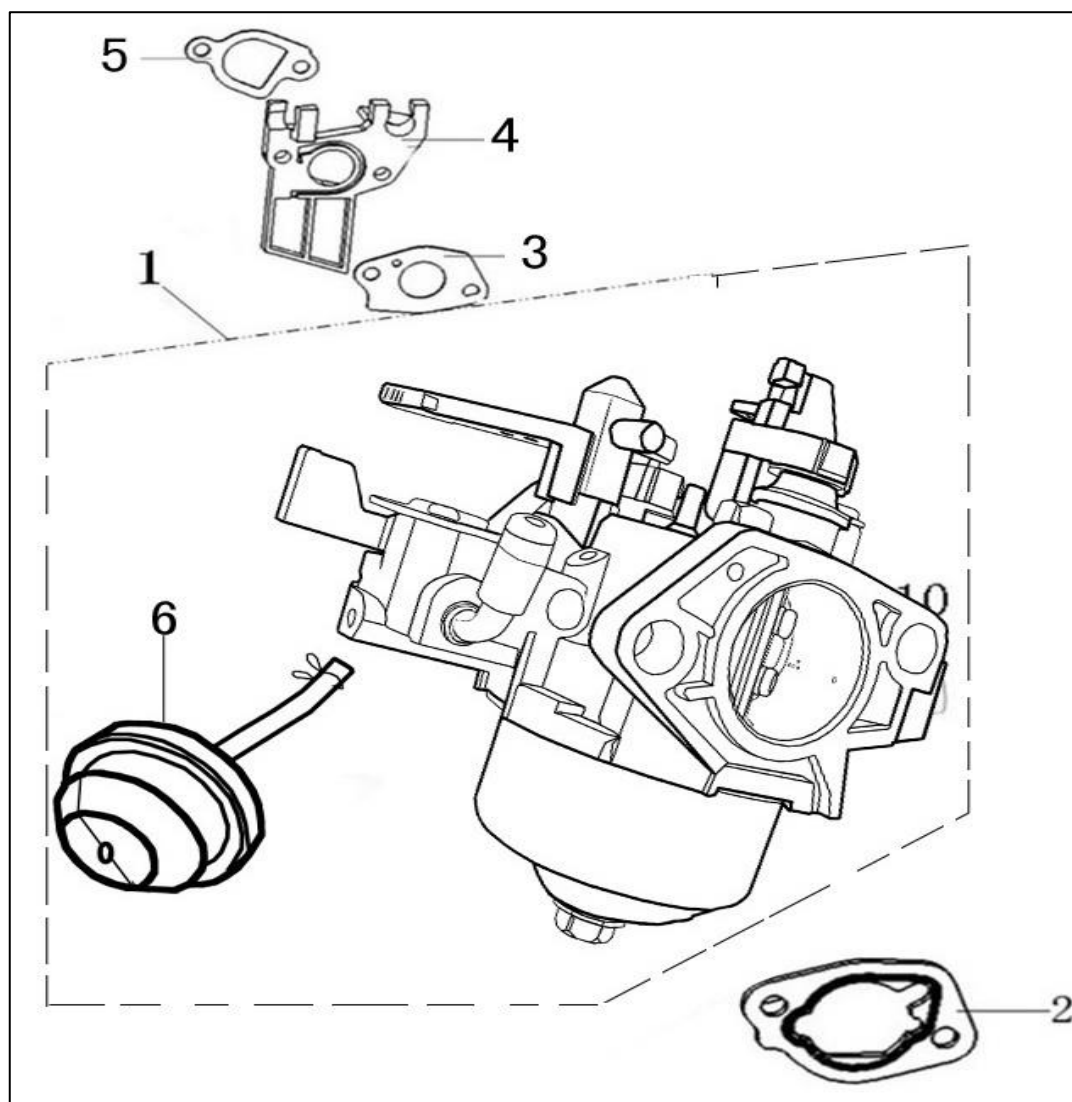

POS	QTY	PARTNUMBER	BESKRIVELSE	DESCRIPTION
1	1	451203	KARBURATOR	CARBURETOR
2	1	425908	PAKNING	GASKET
3	1	425907	PAKNING	GASKET
4	1	451204	MELLEMSTYKKE	HEAT INSULATING PAD FOR CARBURETOR
5	1	425905	PAKNING	GASKET
6	1	451205	PRIMER	STARTING PUMP