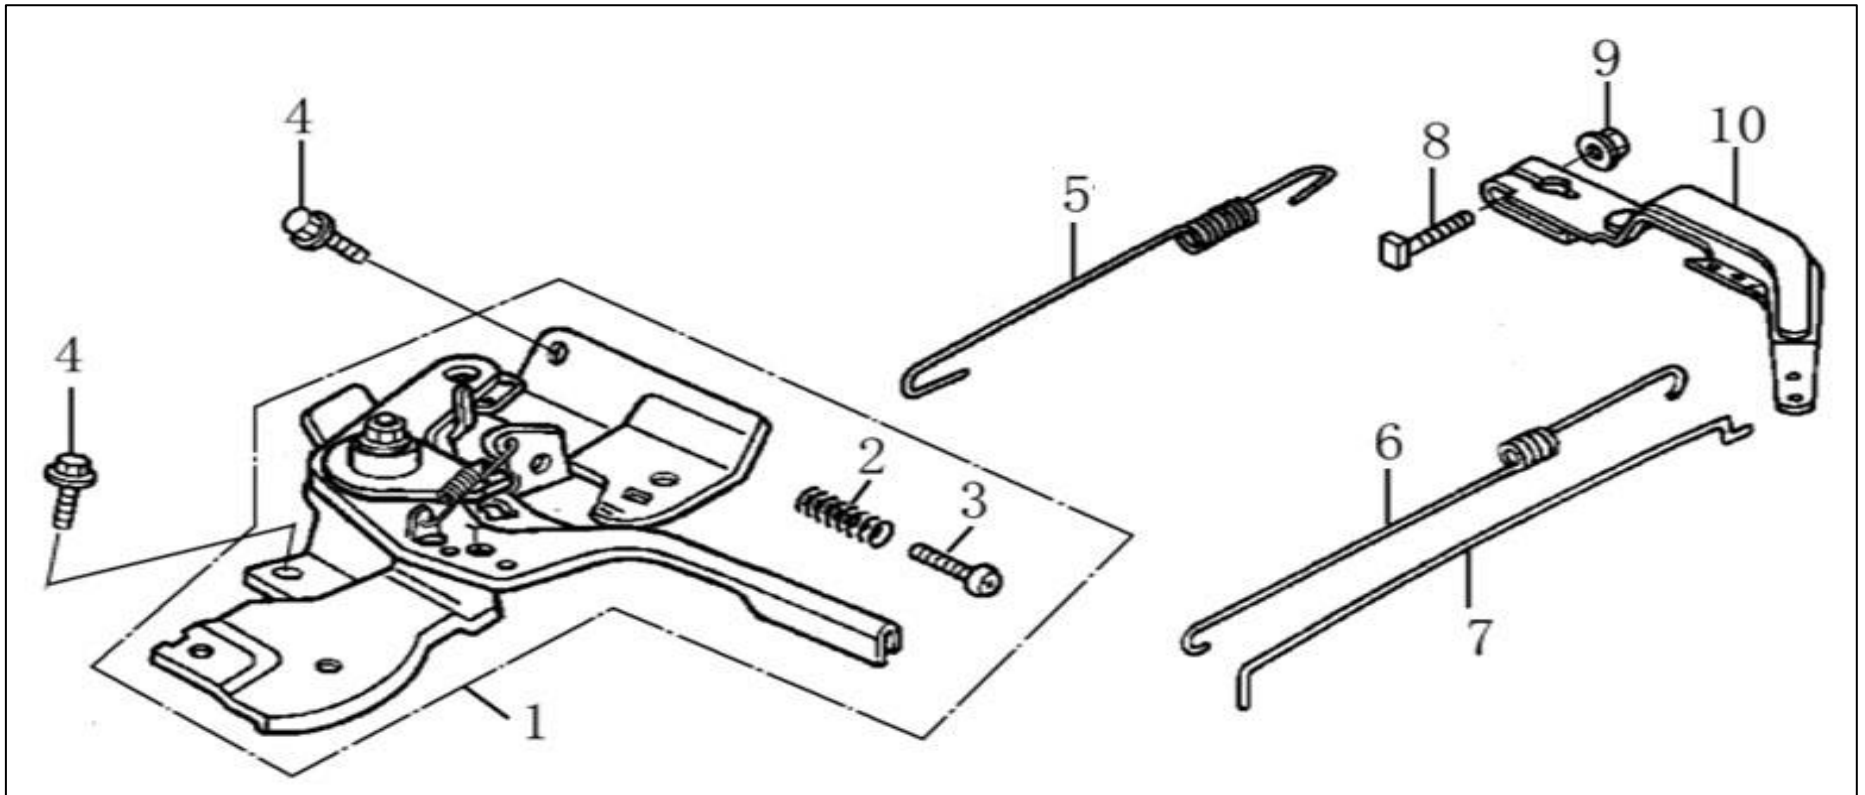

POS	QTY	PARTNUMBER	BESKRIVELSE	DESCRIPTION
1	1	451214	GASBESLAG	THROTTLE
2	1	425936	FJEDER	SPRING
3	1	425937	JUSTERINGSSKRUE M5X35	ADJUSTMENT SCREW M5X35
4	2	420265	FLANGEBOLT M6X10	COLLAR BOLT M6X10
5	1	451215	FJEDER	SPRING
6	1	425933	RETURFJEDER	RETURN SPRING
7	1	451216	GASSTANG	THROTTLE HANDLE COMBINATION
8	1	420337	BOLT (SPECIEL) M6X25	BOLT M6X25
9	1	427799	FLANGEMØTRIK M6	COLLAR NUT M6
10	1	451217	GASREGULERING	THROTTLE RETURN SPRING