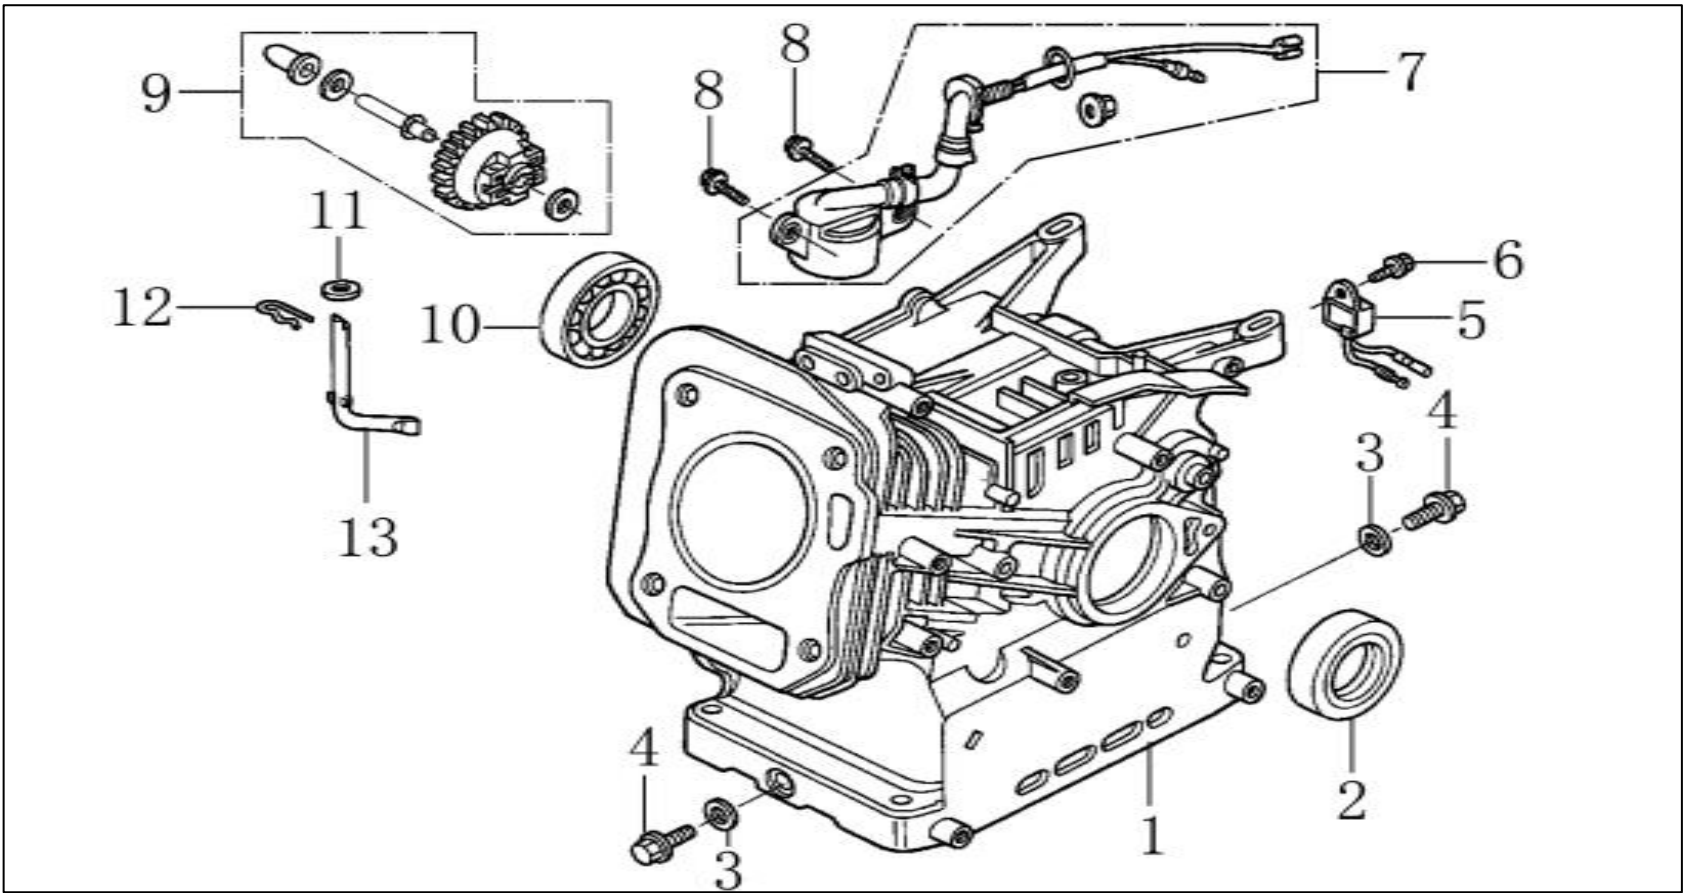

Model: Loncin G200F 196 cc

Part number: G200F

Year: 2019

POS	QTY	PARTNUMBER	BESKRIVELSE	DESCRIPTION
1	1	451179	TOPSTYKKE	CYLINDER HEAD
2	2	425800	PINBOLT 6X113.5	PIN BOLT 6X113.5
3	2	425808	NOT	KEY
4	1	451180	PAKNING	GASKET FOR CYLINDER HEAD
5	2	451181	STUDS	STUD
6	1	40-11294	TÆNDRØR W20EPR-U/F7RTC	SPARKPLUG
7	4	402835	FLANGEBOLT MED 12MM HOVED M8X60 FZ	COLLAR BOLT M8X60 FZ
8	1	425804	PAKNING	GASKET
9	1	451182	VENTILDÆKSEL	CYLINDER HEAD COVER ASSY
10	4	425900	FLANGEBOLT M6X14	COLLAR BOLT M6X14

POS	QTY	PARTNUMBER	BESKRIVELSE	DESCRIPTION
1	1	451183	CYLINDER	CRANKCASE BODY
2	1	425810	PAKDÅSE 25X41.25X6	OIL SEAL 25X41.25X6
3	2	425811	SKIVE 10X16X1.5	WASHER 10X16X1.5
4	2	420280	BUNDSKRUE	BOTTOM SCREW
5	1	451184	OLIEBESTYKKER	ENGINE OIL PROTECTOR
6	1	420265	FLANGEBOLT M6X10	COLLAR BOLT M6X10
7	1	451185	OLIE NIVEAU SENSOR	OIL LEVEL SENSOR
8	2	425900	FLANGEBOLT M6X14	COLLAR BOLT M6X14
9	1	451186	GEAR	COMPONENTS OF GOVERNOR GEAR
10	1	425812	KUGLELEJE 25X52X15	BALL BEARING 25X52X15
11	1	425854	SKIVE 6X13X1	WASHER 6X13X1
12	1	420260	STIFT	PIN
13	1	425851	ARM	LEVER

POS	QTY	PARTNUMBER	BESKRIVELSE	DESCRIPTION
1	2	451187	OLIEPIND	OIL RULE COMBINATION
2	6	425863	FLANGEBOLT 8X32	COLLAR BOLT 8X32
3	1	451188	BUNDKAR	CRANKCASE COVER
4	1	425865	PAKDÅSE 25X41.25X6	OIL SEAL 25X41.25X6
5	1	425812	KUGLELEJE 25X52X15	BALL BEARING 25X52X15
6	2	425866	NOT 8X14	KEY 8X14
7	1	407879	SIDEDÆKSELPAKNING	SIDE CAP

POS	QTY	PARTNUMBER	BESKRIVELSE	DESCRIPTION
1	2	420289	JUSTERINGSMØTRIK	ADJUSTMENT NUT
2	2	420290	MØTRIK	NUT
3	2	425877	VIPPEARM	ROCKING LEVER
4	2	420292	PINBOLT	PIN BOLT
5	1	425878	PLADE	PLATE
6	2	425879	STØDSTANG	PUSH ROD
7	2	425880	VENTIL	VALVE
8	2	425881	VENTIL	VALVE
9	2	425882	VENTILSÆDE	VALVE
10	2	425883	VENTIL	VALVE SPRING
11	1	451194	PAKDÅSE	VALVE OIL SEAL
12	1	451195	VENTILSÆT	VALVE KIT
13	1	451196	KNASTAKSEL	CAMSHAFT ASSY
14	2	425887	ARM	LEVER