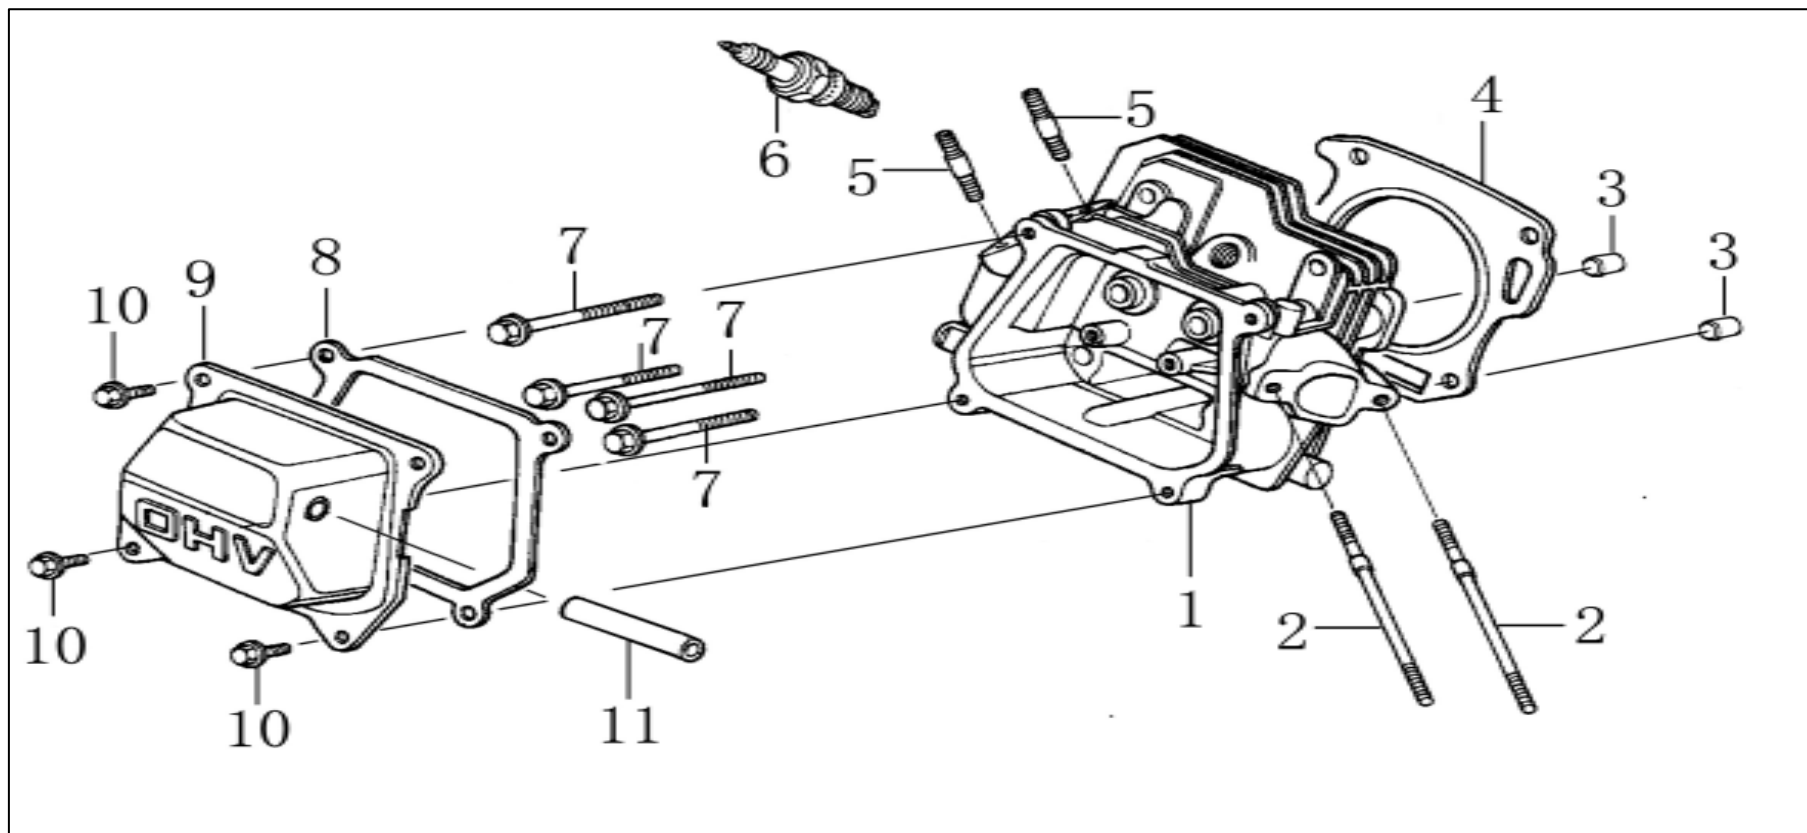

Model: Loncin G200F 196 cc

Part number: G200F

Year: 2019

POS	QTY	PARTNUMBER	BESKRIVELSE	DESCRIPTION
1	1	451179	TOPSTYKKE	CYLINDER HEAD
2	2	425800	PINBOLT 6X113.5	PIN BOLT 6X113.5
3	2	425808	NOT	KEY
4	1	451180	PAKNING	GASKET FOR CYLINDER HEAD
5	2	451181	STUDS	STUD
6	1	40-11294	TÆNDRØR W20EPR-U/F7RTC	SPARKPLUG
7	4	402835	FLANGEBOLT MED 12MM HOVED M8X60 FZ	COLLAR BOLT M8X60 FZ
8	1	425804	PAKNING	GASKET
9	1	451182	VENTILDÆKSEL	CYLINDER HEAD COVER ASSY
10	4	425900	FLANGEBOLT M6X14	COLLAR BOLT M6X14

POS	QTY	PARTNUMBER	BESKRIVELSE	DESCRIPTION
1	1	451183	CYLINDER	CRANKCASE BODY
2	1	425810	PAKDÅSE 25X41.25X6	OIL SEAL 25X41.25X6
3	2	425811	SKIVE 10X16X1.5	WASHER 10X16X1.5
4	2	420280	BUNDSKRUE	BOTTOM SCREW
5	1	451184	OLIEBESTYKKER	ENGINE OIL PROTECTOR
6	1	420265	FLANGEBOLT M6X10	COLLAR BOLT M6X10
7	1	451185	OLIE NIVEAU SENSOR	OIL LEVEL SENSOR
8	2	425900	FLANGEBOLT M6X14	COLLAR BOLT M6X14
9	1	451186	GEAR	COMPONENTS OF GOVERNOR GEAR
10	1	425812	KUGLELEJE 25X52X15	BALL BEARING 25X52X15
11	1	425854	SKIVE 6X13X1	WASHER 6X13X1
12	1	420260	STIFT	PIN
13	1	425851	ARM	LEVER

POS	QTY	PARTNUMBER	BESKRIVELSE	DESCRIPTION
1	2	451187	OLIEPIND	OIL RULE COMBINATION
2	6	425863	FLANGEBOLT 8X32	COLLAR BOLT 8X32
3	1	451188	BUNDKAR	CRANKCASE COVER
4	1	425865	PAKDÅSE 25X41.25X6	OIL SEAL 25X41.25X6
5	1	425812	KUGLELEJE 25X52X15	BALL BEARING 25X52X15
6	2	425866	NOT 8X14	KEY 8X14
7	1	407879	SIDEDÆKSELPAKNING	SIDE CAP

POS	QTY	PARTNUMBER	BESKRIVELSE	DESCRIPTION
1	2	420289	JUSTERINGSMØTRIK	ADJUSTMENT NUT
2	2	420290	MØTRIK	NUT
3	2	425877	VIPPEARM	ROCKING LEVER
4	2	420292	PINBOLT	PIN BOLT
5	1	425878	PLADE	PLATE
6	2	425879	STØDSTANG	PUSH ROD
7	2	425880	VENTIL	VALVE
8	2	425881	VENTIL	VALVE
9	2	425882	VENTILSÆDE	VALVE
10	2	425883	VENTIL	VALVE SPRING
11	1	451194	PAKDÅSE	VALVE OIL SEAL
12	1	451195	VENTILSÆT	VALVE KIT
13	1	451196	KNASTAKSEL	CAMSHAFT ASSY
14	2	425887	ARM	LEVER