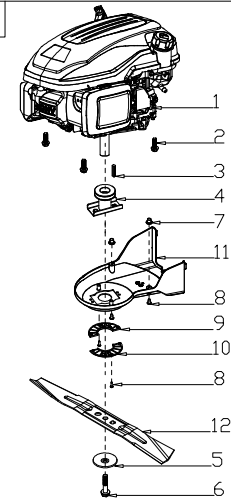

AB1

AA1

B

C

D

E

F

POS	QTY	PARTNUMBER	BESKRIVELSE	DESCRIPTION
AA1-1	1	428869	STYR ØVERST UDEN SOFTGRIP	HANDELBAR
AA1-2	1	419232	SOFTGRIP	HANDLE
AA1-3	1	428853	BESLAG MED STOP FOR BØJLER	BRACKET
AA1-4	1	419337	LÅSEMØTRIK M6	LOCKING NUT M6
AA1-5	1	428856	KABELHOLDER	CABLE HOLDER
AA1-6	1	421778	BOLT M6X32	BOLT M6X32
AA1-7	1	428883	KABELHOLDER/CLIPS PLAST	CABLE HOLDER
AA1-8	1	443442	STOPKABEL	BRAKE CABLE
AA1-9	1	448021	BØJLE FOR STOP	BRAKE LEVER
AA1-10	1	419334	PLASTHÅNDTAG FOR BØJLE FOR STOP	PLASTIC HANDLE
AA1-11	1	440218	KOBLINGSKABEL GT	CLUTCH CABLE
AA1-12	1	428866	BØJLE FOR FREMTRÆK (RUND)	CLUTCH LEVER (ROUND)
AA1-13	1	427187	PLASTHÅNDTAG FOR BØJLE FOR FREMTRÆK	PLASTIC HANDLE
AB1-1	1	428859	STYRRØR NEDRE	HANDELBAR
AB1-2	1	419237	HOLDER FOR STARTSNOR	HOLDER
AB1-3	1	419337	LÅSEMØTRIK M6	LOCKING NUT M6
AB1-4	2	419245	BOLT M8X35	BOLT M8X35
AB1-5	2	419246	MØTRIK M8	NUT M8
AB1-6	2	419247	PROP	PLUG
AB1-7	4	419242	SKIVE 8.5X16X1.54	WASHER 8.5X16X1.54
AB1-8	4	439369	FINGERSKRUE MØRK SØLV	KNOB
AB1-9	4	427152	BRÆDDEBOLT M8X50	BOLT M8X50
B-1	2	421779	BOLT M6X30	BOLT M6X30
B-2	2	419337	LÅSEMØTRIK M6	LOCKING NUT M6
B-3	1	421780	BRYSTPLADE SORT	FRONT PLATE SORT
C-1	1	452676	□	ENGINE
C-2	3	419284	BOLT M8X25	BOLT M8X25
C-3	1	419289	NOT	NOT
C-4	1	435494	KNIVHOLDER	BLADE ADAPTER
C-5	1	419292	SKIVE FOR KNIV	WASHER
C-6	1	419293	STÅLBOLT FOR KNIVHOLDER 3/8-24UNFX35	STEEL BOLT
C-7	2	419286	HÆTTE	SCREW CAP
C-8	4	419288	SKRUE ST4,8X12	SCREW ST4,8X12
C-9	1	435496	AFDÆKNING	BELT COVER PLATE
C-10	1	435497	AFDÆKNING	BELT COVER PLATE
C-11	1	435673	REMSKÆRM	BELT COVER
C-12	1	421764	KNIV 46CM	BLADE 18"
C-13	1	448082	MOTORDÆKSEL NEDRE	ENGINE COVER
C-14	1	448083	MOTORDÆKSEL ØVRE	ENGINE COVER
C-15	3	435711	BOLT	SCREW
C-16	1	419403	FILTER	FILTER
C-17	1	419404	KLEMME	CLAMP
D-1	1	421769	HØJDEJUSTERING PLADE	HEIGHT ADJUSTMENT
D-2	4	419276	BOLT M8X15	BOLT M8X15
D-3	4	439963	MØTRIK	NUT
D-4	1	443444	BESLAG HØJRE	RIGHT BRACKET