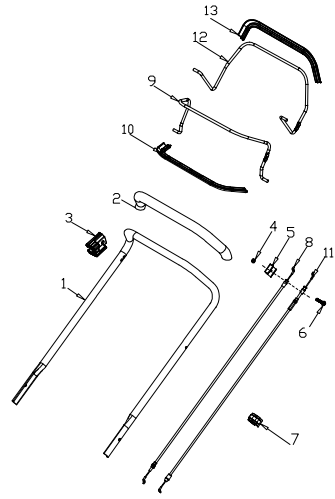

AB1

AA1

B

C

D

E

F

POS	QTY	PARTNUMBER	BESKRIVELSE	DESCRIPTION
AA1-1	1	428869	STYR ØVERST UDEN SOFTGRIP	HANDELBAR
AA1-2	1	419232	SOFTGRIP	HANDLE
AA1-3	1	428853	BESLAG MED STOP FOR BØJLER	BRACKET
AA1-4	1	419337	LÅSEMØTRIK M6	LOCKING NUT M6
AA1-5	1	428856	KABELHOLDER	CABLE HOLDER
AA1-6	1	421778	BOLT M6X32	BOLT M6X32
AA1-7	1	428883	KABELHOLDER/CLIPS PLAST	CABLE HOLDER
AA1-8	1	443442	STOPKABEL	BRAKE CABLE
AA1-9	1	448021	BØJLE FOR STOP	BRAKE LEVER
AA1-10	1	419334	PLASTHÅNDTAG FOR BØJLE FOR STOP	PLASTIC HANDLE
AA1-11	1	440218	KOBLINGSKABEL GT	CLUTCH CABLE
AA1-12	1	428866	BØJLE FOR FREMTRÆK (RUND)	CLUTCH LEVER (ROUND)
AA1-13	1	427187	PLASTHÅNDTAG FOR BØJLE FOR FREMTRÆK	PLASTIC HANDLE
AB1-1	1	428859	STYRRØR NEDRE	HANDELBAR
AB1-2	1	419237	HOLDER FOR STARTSNOR	HOLDER
AB1-3	1	419337	LÅSEMØTRIK M6	LOCKING NUT M6
AB1-4	2	419245	BOLT M8X35	BOLT M8X35
AB1-5	2	419246	MØTRIK M8	NUT M8
AB1-6	2	419247	PROP	PLUG
AB1-7	4	419242	SKIVE 8.5X16X1.54	WASHER 8.5X16X1.54
AB1-8	4	439369	FINGERSKRUE MØRK SØLV	KNOB
AB1-9	4	427152	BRÆDDEBOLT M8X50	BOLT M8X50
B-1	2	421779	BOLT M6X30	BOLT M6X30
B-2	2	419337	LÅSEMØTRIK M6	LOCKING NUT M6
B-3	1	421780	BRYSTPLADE SORT	FRONT PLATE SORT
C-1	1	452676	□	ENGINE
C-2	3	419284	BOLT M8X25	BOLT M8X25
C-3	1	419289	NOT	NOT
C-4	1	435494	KNIVHOLDER	BLADE ADAPTER
C-5	1	419292	SKIVE FOR KNIV	WASHER
C-6	1	419293	STÅLBOLT FOR KNIVHOLDER 3/8-24UNFX35	STEEL BOLT
C-7	2	419286	HÆTTE	SCREW CAP
C-8	4	419288	SKRUE ST4,8X12	SCREW ST4,8X12
C-9	1	435496	AFDÆKNING	BELT COVER PLATE
C-10	1	435497	AFDÆKNING	BELT COVER PLATE
C-11	1	435673	REMSKÆRM	BELT COVER
C-12	1	421764	KNIV 46CM	BLADE 18"
C-13	1	448082	MOTORDÆKSEL NEDRE	ENGINE COVER
C-14	1	448083	MOTORDÆKSEL ØVRE	ENGINE COVER
C-15	3	435711	BOLT	SCREW
C-16	1	419403	FILTER	FILTER
C-17	1	419404	KLEMME	CLAMP
D-1	1	421769	HØJDEJUSTERING PLADE	HEIGHT ADJUSTMENT
D-2	4	419276	BOLT M8X15	BOLT M8X15
D-3	4	439963	MØTRIK	NUT
D-4	1	443444	BESLAG HØJRE	RIGHT BRACKET