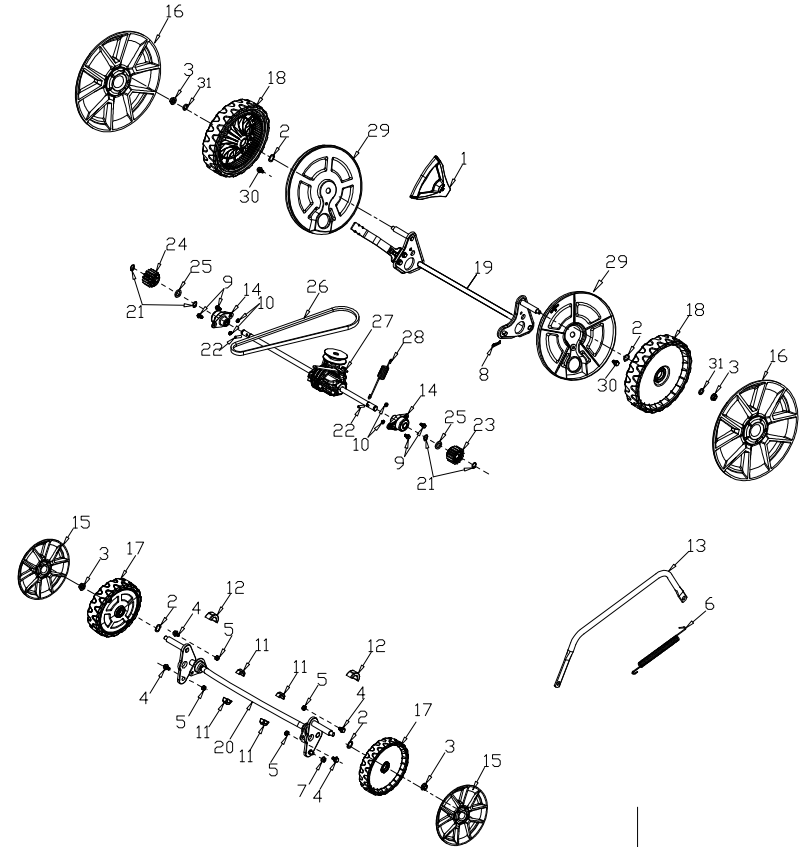

AB1

AA1

B

C

D

E

F

POS	QTY	PARTNUMBER	BESKRIVELSE	DESCRIPTION
AA1-1	1	428869	STYR ØVERST UDEN SOFTGRIP	HANDELBAR
AA1-2	1	419232	SOFTGRIP	HANDLE
AA1-3	1	428853	BESLAG MED STOP FOR BØJLER	BRACKET
AA1-4	1	419337	LÅSEMØTRIK M6	LOCKING NUT M6
AA1-5	1	428856	KABELHOLDER	CABLE HOLDER
AA1-6	1	421778	BOLT M6X32	BOLT M6X32
AA1-7	1	428883	KABELHOLDER/CLIPS PLAST	CABLE HOLDER
AA1-8	1	443442	STOPKABEL	BRAKE CABLE
AA1-9	1	448021	BØJLE FOR STOP	BRAKE LEVER
AA1-10	1	419334	PLASTHÅNDTAG FOR BØJLE FOR STOP	PLASTIC HANDLE
AA1-11	1	440218	KOBLINGSKABEL GT	CLUTCH CABLE
AA1-12	1	428866	BØJLE FOR FREMTRÆK (RUND)	CLUTCH LEVER (ROUND)
AA1-13	1	427187	PLASTHÅNDTAG FOR BØJLE FOR FREMTRÆK	PLASTIC HANDLE
AB1-1	1	428859	STYRRØR NEDRE	HANDELBAR
AB1-2	1	419237	HOLDER FOR STARTSNOR	HOLDER
AB1-3	1	419337	LÅSEMØTRIK M6	LOCKING NUT M6
AB1-4	2	419245	BOLT M8X35	BOLT M8X35
AB1-5	2	419246	MØTRIK M8	NUT M8
AB1-6	2	419247	PROP	PLUG
AB1-7	4	419242	SKIVE 8.5X16X1.54	WASHER 8.5X16X1.54
AB1-8	4	439369	FINGERSKRUE MØRK SØLV	KNOB
AB1-9	4	427152	BRÆDDEBOLT M8X50	BOLT M8X50
B-1	2	421779	BOLT M6X30	BOLT M6X30
B-2	2	419337	LÅSEMØTRIK M6	LOCKING NUT M6
B-3	1	421780	BRYSTPLADE SORT	FRONT PLATE SORT
C-1	1	452676	□	ENGINE
C-2	3	419284	BOLT M8X25	BOLT M8X25
C-3	1	419289	NOT	NOT
C-4	1	435494	KNIVHOLDER	BLADE ADAPTER
C-5	1	419292	SKIVE FOR KNIV	WASHER
C-6	1	419293	STÅLBOLT FOR KNIVHOLDER 3/8-24UNFX35	STEEL BOLT
C-7	2	419286	HÆTTE	SCREW CAP
C-8	4	419288	SKRUE ST4,8X12	SCREW ST4,8X12
C-9	1	435496	AFDÆKNING	BELT COVER PLATE
C-10	1	435497	AFDÆKNING	BELT COVER PLATE
C-11	1	435673	REMSKÆRM	BELT COVER
C-12	1	421764	KNIV 46CM	BLADE 18"
C-13	1	448082	MOTORDÆKSEL NEDRE	ENGINE COVER
C-14	1	448083	MOTORDÆKSEL ØVRE	ENGINE COVER
C-15	3	435711	BOLT	SCREW
C-16	1	419403	FILTER	FILTER
C-17	1	419404	KLEMME	CLAMP
D-1	1	421769	HØJDEJUSTERING PLADE	HEIGHT ADJUSTMENT
D-2	4	419276	BOLT M8X15	BOLT M8X15
D-3	4	439963	MØTRIK	NUT
D-4	1	443444	BESLAG HØJRE	RIGHT BRACKET