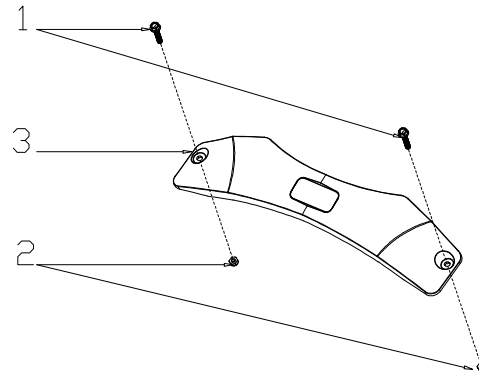

AB1

AA1

B

C

D

E

F

POS	QTY	PARTNUMBER	BESKRIVELSE	DESCRIPTION
AA1-1	1	428869	STYR ØVERST UDEN SOFTGRIP	HANDELBAR
AA1-2	1	419232	SOFTGRIP	HANDLE
AA1-3	1	428853	BESLAG MED STOP FOR BØJLER	BRACKET
AA1-4	1	419337	LÅSEMØTRIK M6	LOCKING NUT M6
AA1-5	1	428856	KABELHOLDER	CABLE HOLDER
AA1-6	1	421778	BOLT M6X32	BOLT M6X32
AA1-7	1	428883	KABELHOLDER/CLIPS PLAST	CABLE HOLDER
AA1-8	1	443442	STOPKABEL	BRAKE CABLE
AA1-9	1	448021	BØJLE FOR STOP	BRAKE LEVER
AA1-10	1	419334	PLASTHÅNDTAG FOR BØJLE FOR STOP	PLASTIC HANDLE
AA1-11	1	440218	KOBLINGSKABEL GT	CLUTCH CABLE
AA1-12	1	428866	BØJLE FOR FREMTRÆK (RUND)	CLUTCH LEVER (ROUND)
AA1-13	1	427187	PLASTHÅNDTAG FOR BØJLE FOR FREMTRÆK	PLASTIC HANDLE
AB1-1	1	428859	STYRRØR NEDRE	HANDELBAR
AB1-2	1	419237	HOLDER FOR STARTSNOR	HOLDER
AB1-3	1	419337	LÅSEMØTRIK M6	LOCKING NUT M6
AB1-4	2	419245	BOLT M8X35	BOLT M8X35
AB1-5	2	419246	MØTRIK M8	NUT M8
AB1-6	2	419247	PROP	PLUG
AB1-7	4	419242	SKIVE 8.5X16X1.54	WASHER 8.5X16X1.54
AB1-8	4	439369	FINGERSKRUE MØRK SØLV	KNOB
AB1-9	4	427152	BRÆDDEBOLT M8X50	BOLT M8X50
B-1	2	421779	BOLT M6X30	BOLT M6X30
B-2	2	419337	LÅSEMØTRIK M6	LOCKING NUT M6
B-3	1	421780	BRYSTPLADE SORT	FRONT PLATE SORT
C-1	1	452676	□	ENGINE
C-2	3	419284	BOLT M8X25	BOLT M8X25
C-3	1	419289	NOT	NOT
C-4	1	435494	KNIVHOLDER	BLADE ADAPTER
C-5	1	419292	SKIVE FOR KNIV	WASHER
C-6	1	419293	STÅLBOLT FOR KNIVHOLDER 3/8-24UNFX35	STEEL BOLT
C-7	2	419286	HÆTTE	SCREW CAP
C-8	4	419288	SKRUE ST4,8X12	SCREW ST4,8X12
C-9	1	435496	AFDÆKNING	BELT COVER PLATE
C-10	1	435497	AFDÆKNING	BELT COVER PLATE
C-11	1	435673	REMSKÆRM	BELT COVER
C-12	1	421764	KNIV 46CM	BLADE 18"
C-13	1	448082	MOTORDÆKSEL NEDRE	ENGINE COVER
C-14	1	448083	MOTORDÆKSEL ØVRE	ENGINE COVER
C-15	3	435711	BOLT	SCREW
C-16	1	419403	FILTER	FILTER
C-17	1	419404	KLEMME	CLAMP
D-1	1	421769	HØJDEJUSTERING PLADE	HEIGHT ADJUSTMENT
D-2	4	419276	BOLT M8X15	BOLT M8X15
D-3	4	439963	MØTRIK	NUT
D-4	1	443444	BESLAG HØJRE	RIGHT BRACKET