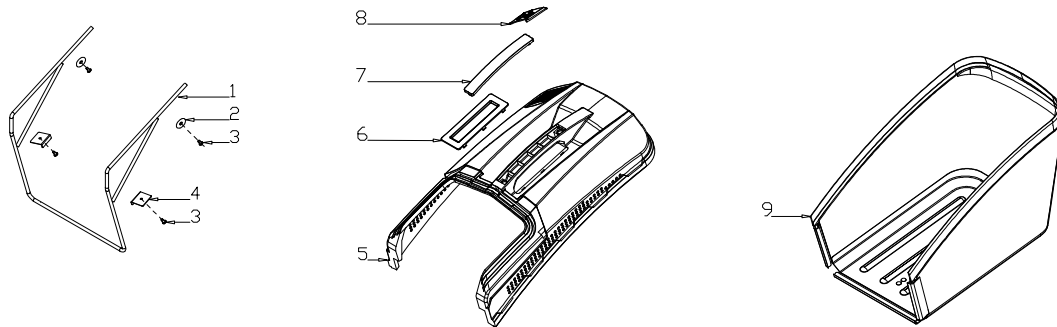

AB1

AA1

B

C

D

E

F

POS	QTY	PARTNUMBER	BESKRIVELSE	DESCRIPTION
AA1-1	1	428869	STYR ØVERST UDEN SOFTGRIP	HANDELBAR
AA1-2	1	419232	SOFTGRIP	HANDLE
AA1-3	1	428853	BESLAG MED STOP FOR BØJLER	BRACKET
AA1-4	1	419337	LÅSEMØTRIK M6	LOCKING NUT M6
AA1-5	1	428856	KABELHOLDER	CABLE HOLDER
AA1-6	1	421778	BOLT M6X32	BOLT M6X32
AA1-7	1	428883	KABELHOLDER/CLIPS PLAST	CABLE HOLDER
AA1-8	1	443442	STOPKABEL	BRAKE CABLE
AA1-9	1	448021	BØJLE FOR STOP	BRAKE LEVER
AA1-10	1	419334	PLASTHÅNDTAG FOR BØJLE FOR STOP	PLASTIC HANDLE
AA1-11	1	440218	KOBLINGSKABEL GT	CLUTCH CABLE
AA1-12	1	428866	BØJLE FOR FREMTRÆK (RUND)	CLUTCH LEVER (ROUND)
AA1-13	1	427187	PLASTHÅNDTAG FOR BØJLE FOR FREMTRÆK	PLASTIC HANDLE
AB1-1	1	428859	STYRRØR NEDRE	HANDELBAR
AB1-2	1	419237	HOLDER FOR STARTSNOR	HOLDER
AB1-3	1	419337	LÅSEMØTRIK M6	LOCKING NUT M6
AB1-4	2	419245	BOLT M8X35	BOLT M8X35
AB1-5	2	419246	MØTRIK M8	NUT M8
AB1-6	2	419247	PROP	PLUG
AB1-7	4	419242	SKIVE 8.5X16X1.54	WASHER 8.5X16X1.54
AB1-8	4	439369	FINGERSKRUE MØRK SØLV	KNOB
AB1-9	4	427152	BRÆDDEBOLT M8X50	BOLT M8X50
B-1	2	421779	BOLT M6X30	BOLT M6X30
B-2	2	419337	LÅSEMØTRIK M6	LOCKING NUT M6
B-3	1	421780	BRYSTPLADE SORT	FRONT PLATE SORT
C-1	1	452676	□	ENGINE
C-2	3	419284	BOLT M8X25	BOLT M8X25
C-3	1	419289	NOT	NOT
C-4	1	435494	KNIVHOLDER	BLADE ADAPTER
C-5	1	419292	SKIVE FOR KNIV	WASHER
C-6	1	419293	STÅLBOLT FOR KNIVHOLDER 3/8-24UNFX35	STEEL BOLT
C-7	2	419286	HÆTTE	SCREW CAP
C-8	4	419288	SKRUE ST4,8X12	SCREW ST4,8X12
C-9	1	435496	AFDÆKNING	BELT COVER PLATE
C-10	1	435497	AFDÆKNING	BELT COVER PLATE
C-11	1	435673	REMSKÆRM	BELT COVER
C-12	1	421764	KNIV 46CM	BLADE 18"
C-13	1	448082	MOTORDÆKSEL NEDRE	ENGINE COVER
C-14	1	448083	MOTORDÆKSEL ØVRE	ENGINE COVER
C-15	3	435711	BOLT	SCREW
C-16	1	419403	FILTER	FILTER
C-17	1	419404	KLEMME	CLAMP
D-1	1	421769	HØJDEJUSTERING PLADE	HEIGHT ADJUSTMENT
D-2	4	419276	BOLT M8X15	BOLT M8X15
D-3	4	439963	MØTRIK	NUT
D-4	1	443444	BESLAG HØJRE	RIGHT BRACKET