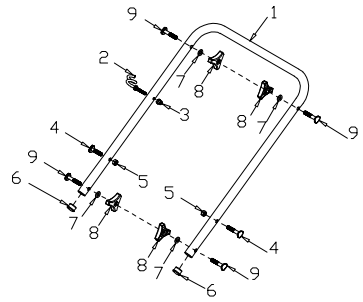

AB1

AA1

B

C

D

E

F

POS	QTY	PARTNUMBER	BESKRIVELSE	DESCRIPTION
AA1-1	1	428869	STYR ØVERST UDEN SOFTGRIP	HANDELBAR
AA1-2	1	419232	SOFTGRIP	HANDLE
AA1-3	1	428853	BESLAG MED STOP FOR BØJLER	BRACKET
AA1-4	1	419337	LÅSEMØTRIK M6	LOCKING NUT M6
AA1-5	1	428856	KABELHOLDER	CABLE HOLDER
AA1-6	1	421778	BOLT M6X32	BOLT M6X32
AA1-7	1	428883	KABELHOLDER/CLIPS PLAST	CABLE HOLDER
AA1-8	1	443442	STOPKABEL	BRAKE CABLE
AA1-9	1	448021	BØJLE FOR STOP	BRAKE LEVER
AA1-10	1	419334	PLASTHÅNDTAG FOR BØJLE FOR STOP	PLASTIC HANDLE
AA1-11	1	440218	KOBLINGSKABEL GT	CLUTCH CABLE
AA1-12	1	428866	BØJLE FOR FREMTRÆK (RUND)	CLUTCH LEVER (ROUND)
AA1-13	1	427187	PLASTHÅNDTAG FOR BØJLE FOR FREMTRÆK	PLASTIC HANDLE
AB1-1	1	428859	STYRRØR NEDRE	HANDELBAR
AB1-2	1	419237	HOLDER FOR STARTSNOR	HOLDER
AB1-3	1	419337	LÅSEMØTRIK M6	LOCKING NUT M6
AB1-4	2	419245	BOLT M8X35	BOLT M8X35
AB1-5	2	419246	MØTRIK M8	NUT M8
AB1-6	2	419247	PROP	PLUG
AB1-7	4	419242	SKIVE 8.5X16X1.54	WASHER 8.5X16X1.54
AB1-8	4	439369	FINGERSKRUE MØRK SØLV	KNOB
AB1-9	4	427152	BRÆDDEBOLT M8X50	BOLT M8X50
B-1	2	421779	BOLT M6X30	BOLT M6X30
B-2	2	419337	LÅSEMØTRIK M6	LOCKING NUT M6
B-3	1	421780	BRYSTPLADE SORT	FRONT PLATE SORT
C-1	1	452676	□	ENGINE
C-2	3	419284	BOLT M8X25	BOLT M8X25
C-3	1	419289	NOT	NOT
C-4	1	435494	KNIVHOLDER	BLADE ADAPTER
C-5	1	419292	SKIVE FOR KNIV	WASHER
C-6	1	419293	STÅLBOLT FOR KNIVHOLDER 3/8-24UNFX35	STEEL BOLT
C-7	2	419286	HÆTTE	SCREW CAP
C-8	4	419288	SKRUE ST4,8X12	SCREW ST4,8X12
C-9	1	435496	AFDÆKNING	BELT COVER PLATE
C-10	1	435497	AFDÆKNING	BELT COVER PLATE
C-11	1	435673	REMSKÆRM	BELT COVER
C-12	1	421764	KNIV 46CM	BLADE 18"
C-13	1	448082	MOTORDÆKSEL NEDRE	ENGINE COVER
C-14	1	448083	MOTORDÆKSEL ØVRE	ENGINE COVER
C-15	3	435711	BOLT	SCREW
C-16	1	419403	FILTER	FILTER
C-17	1	419404	KLEMME	CLAMP
D-1	1	421769	HØJDEJUSTERING PLADE	HEIGHT ADJUSTMENT
D-2	4	419276	BOLT M8X15	BOLT M8X15
D-3	4	439963	MØTRIK	NUT
D-4	1	443444	BESLAG HØJRE	RIGHT BRACKET