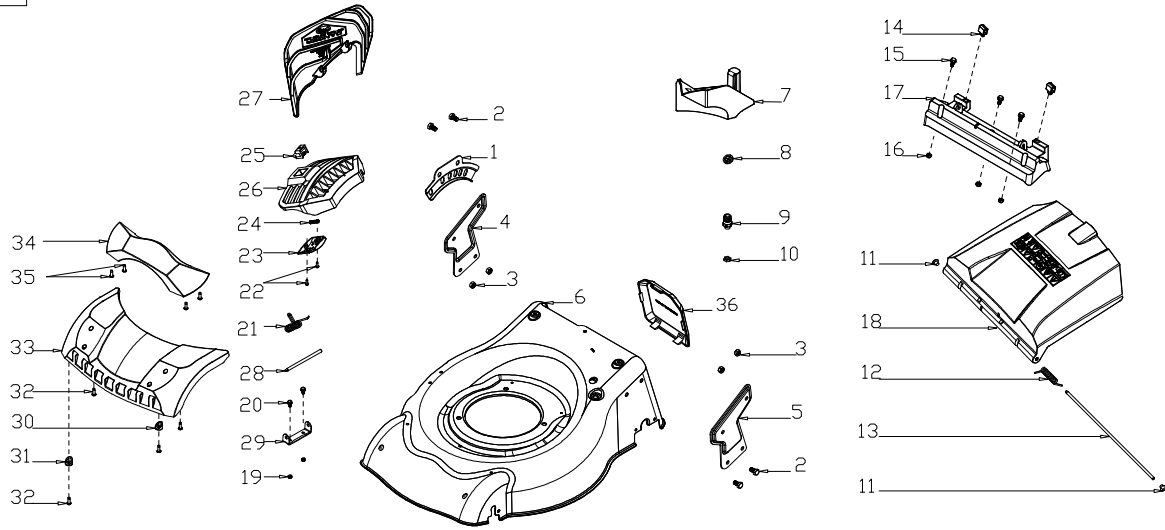

AB1

AA1

B

C

D

E

F

POS	QTY	PARTNUMBER	BESKRIVELSE	DESCRIPTION
AA1-1	1	428869	STYR ØVERST UDEN SOFTGRIP	HANDELBAR
AA1-2	1	419232	SOFTGRIP	HANDLE
AA1-3	1	428853	BESLAG MED STOP FOR BØJLER	BRACKET
AA1-4	1	419337	LÅSEMØTRIK M6	LOCKING NUT M6
AA1-5	1	428856	KABELHOLDER	CABLE HOLDER
AA1-6	1	421778	BOLT M6X32	BOLT M6X32
AA1-7	1	428883	KABELHOLDER/CLIPS PLAST	CABLE HOLDER
AA1-8	1	443442	STOPKABEL	BRAKE CABLE
AA1-9	1	448021	BØJLE FOR STOP	BRAKE LEVER
AA1-10	1	419334	PLASTHÅNDTAG FOR BØJLE FOR STOP	PLASTIC HANDLE
AA1-11	1	440218	KOBLINGSKABEL GT	CLUTCH CABLE
AA1-12	1	428866	BØJLE FOR FREMTRÆK (RUND)	CLUTCH LEVER (ROUND)
AA1-13	1	427187	PLASTHÅNDTAG FOR BØJLE FOR FREMTRÆK	PLASTIC HANDLE
AB1-1	1	428859	STYRRØR NEDRE	HANDELBAR
AB1-2	1	419237	HOLDER FOR STARTSNOR	HOLDER
AB1-3	1	419337	LÅSEMØTRIK M6	LOCKING NUT M6
AB1-4	2	419245	BOLT M8X35	BOLT M8X35
AB1-5	2	419246	MØTRIK M8	NUT M8
AB1-6	2	419247	PROP	PLUG
AB1-7	4	419242	SKIVE 8.5X16X1.54	WASHER 8.5X16X1.54
AB1-8	4	439369	FINGERSKRUE MØRK SØLV	KNOB
AB1-9	4	427152	BRÆDDEBOLT M8X50	BOLT M8X50
B-1	2	421779	BOLT M6X30	BOLT M6X30
B-2	2	419337	LÅSEMØTRIK M6	LOCKING NUT M6
B-3	1	421780	BRYSTPLADE SORT	FRONT PLATE SORT
C-1	1	452676	□	ENGINE
C-2	3	419284	BOLT M8X25	BOLT M8X25
C-3	1	419289	NOT	NOT
C-4	1	435494	KNIVHOLDER	BLADE ADAPTER
C-5	1	419292	SKIVE FOR KNIV	WASHER
C-6	1	419293	STÅLBOLT FOR KNIVHOLDER 3/8-24UNFX35	STEEL BOLT
C-7	2	419286	HÆTTE	SCREW CAP
C-8	4	419288	SKRUE ST4,8X12	SCREW ST4,8X12
C-9	1	435496	AFDÆKNING	BELT COVER PLATE
C-10	1	435497	AFDÆKNING	BELT COVER PLATE
C-11	1	435673	REMSKÆRM	BELT COVER
C-12	1	421764	KNIV 46CM	BLADE 18"
C-13	1	448082	MOTORDÆKSEL NEDRE	ENGINE COVER
C-14	1	448083	MOTORDÆKSEL ØVRE	ENGINE COVER
C-15	3	435711	BOLT	SCREW
C-16	1	419403	FILTER	FILTER
C-17	1	419404	KLEMME	CLAMP
D-1	1	421769	HØJDEJUSTERING PLADE	HEIGHT ADJUSTMENT
D-2	4	419276	BOLT M8X15	BOLT M8X15
D-3	4	439963	MØTRIK	NUT
D-4	1	443444	BESLAG HØJRE	RIGHT BRACKET