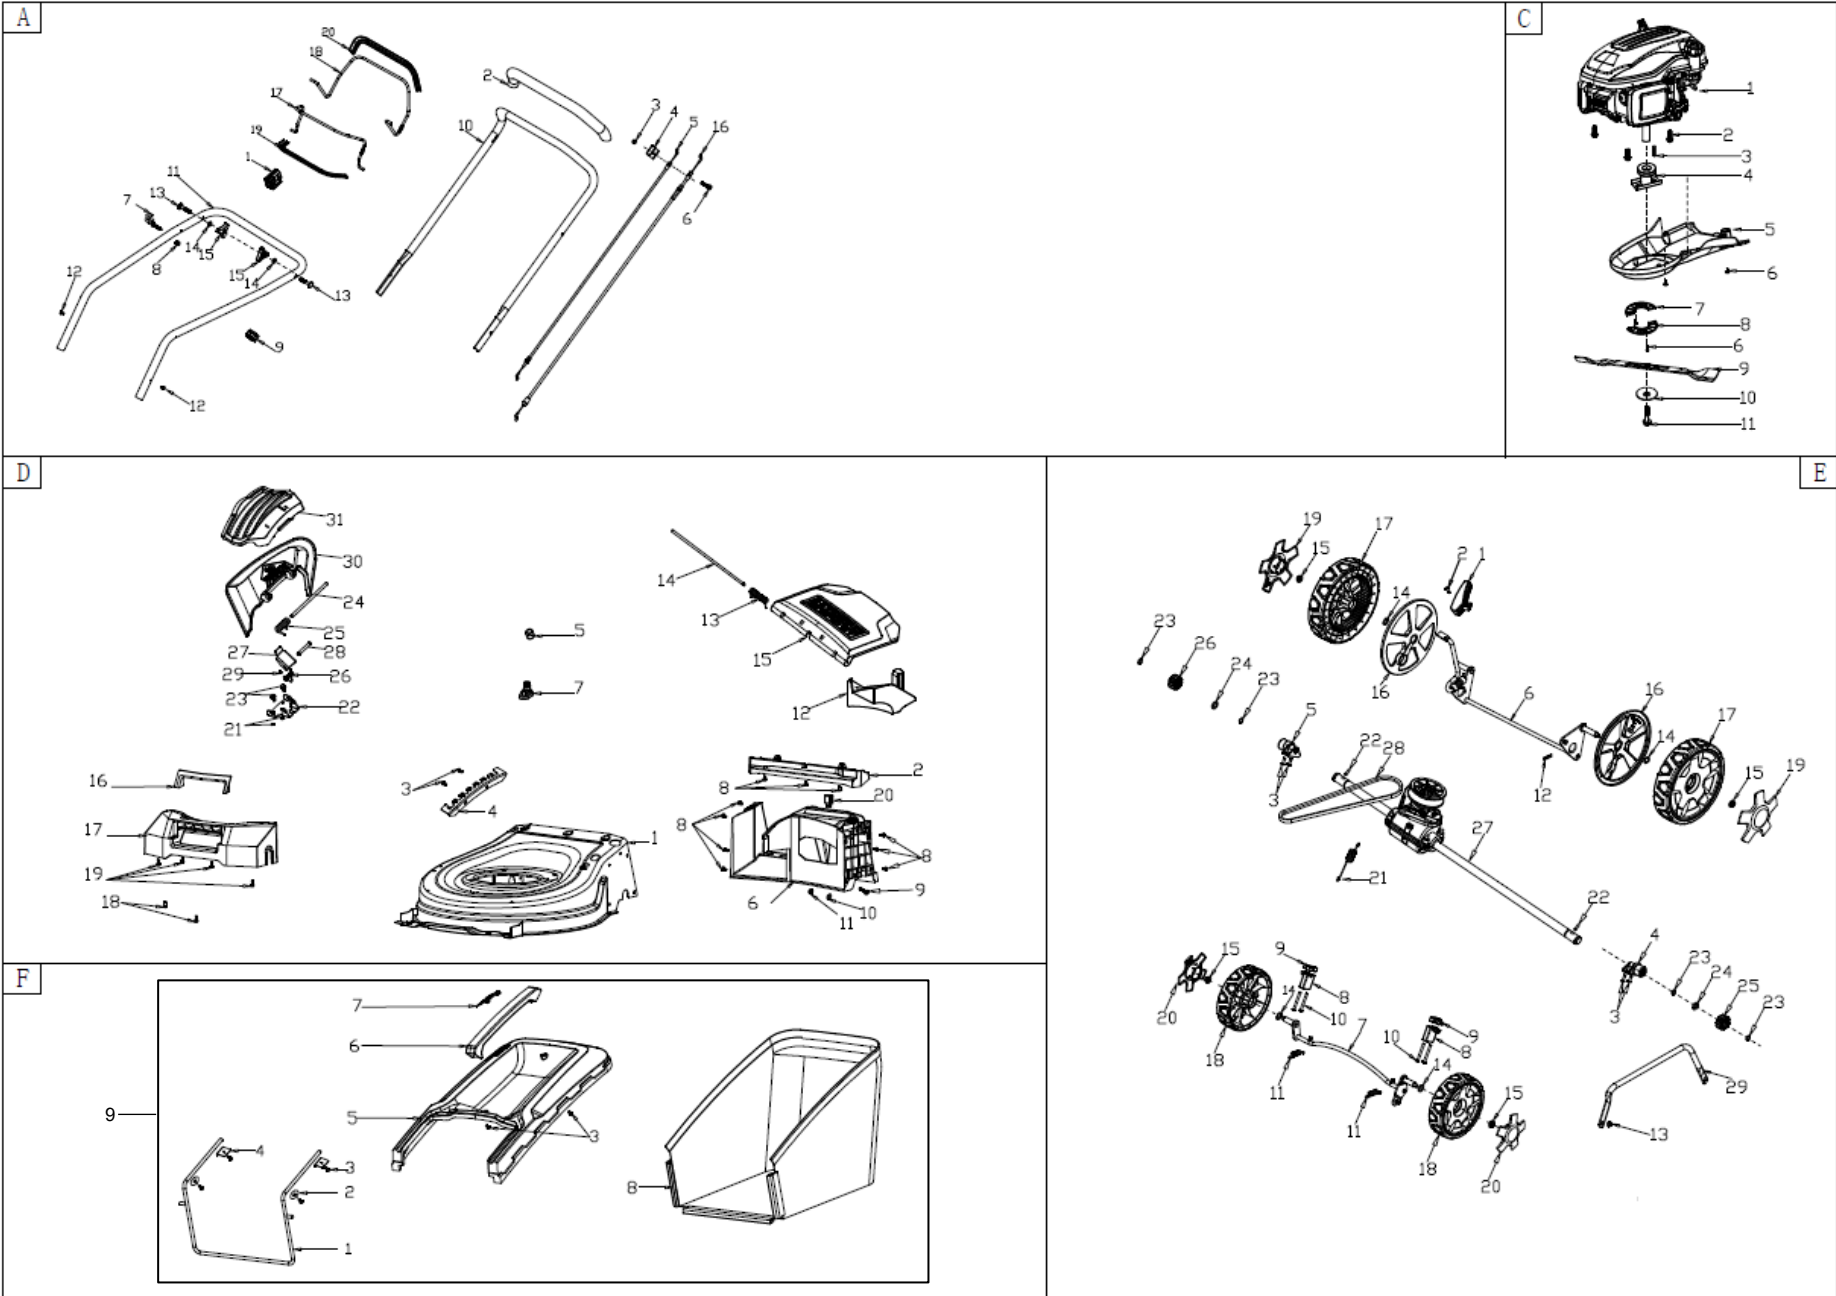

Model: XT 510TR

Part Number: 90066595

Year: 2022

POS	QTY	PARTNUMBER	BESKRIVELSE	DESCRIPTION
A-1	1	428853	BESLAG MED STOP FOR BØJLER	BRACKET
A-2	1	419232	SOFTGRIP	HANDLE
A-3	1	419337	LÅSEMØTRIK M6	LOCKING NUT M6
A-4	1	428856	KABELHOLDER	CABLE HOLDER
A-5	1	448023	STOPKABEL	BRAKE CABLE
A-6	1	427164	BOLT M6X32	BOLT M6X32
A-7	1	419237	HOLDER FOR STARTSNOR	HOLDER
A-8	1	419337	LÅSEMØTRIK M6	LOCKING NUT M6
A-9	1	428883	KABELHOLDER/CLIPS PLAST	CABLE HOLDER
A-10	1	448022	STYR ØVRE	UPPER HANDLE
A-11	1	449422	STYR NEDRE	LOWER HANDLE
A-12	2	449423	SKRUE	SCREW
A-13	2	427152	BRÆDDEBOLT M8X50	BOLT M8X50
A-14	2	419242	SKIVE 8.5X16X1.54	WASHER 8.5X16X1.54
A-15	2	448025	FINGERSKRUE	KNOB
A-16	1	440218	KOBLINGSKABEL GT	CLUTCH CABLE
A-17	1	448021	BØJLE FOR STOP	BRAKE LEVER
A-18	1	428866	BØJLE FOR FREMTRÆK (RUND)	CLUTCH LEVER (ROUND)
A-19	1	436614	PLASTHÅNDTAG	PLASTIC DECORATION
A-20	1	427187	PLASTHÅNDTAG FOR BØJLE FOR FREMTRÆK	PLASTIC HANDLE
C-1	1	TG480E-1	TG480E	
C-2	3	419284	BOLT M8X25	BOLT M8X25
C-3	1	419289	NOT	NOT
C-4	1	435494	KNIVHOLDER	BLADE ADAPTER
C-5	1	452691	REMSKÆRM	BELT COVER
C-6	4	439373	SKRUE	SCREW
C-7	1	435496	AFDÆKNING	BELT COVER PLATE
C-8	1	435497	AFDÆKNING	BELT COVER PLATE
C-9	1	419291	KNIV 50CM	BLADE 20"
C-10	1	419292	SKIVE FOR KNIV	WASHER
C-11	1	419293	STÅLBOLT FOR KNIVHOLDER 3/8-24UNFX35	STEEL BOLT
C-12	3	435711	BOLT	SCREW
C-13	1	448082	MOTORDÆKSEL NEDRE	ENGINE COVER
C-14	1	448083	MOTORDÆKSEL ØVRE	ENGINE COVER
C-15	1	419403	FILTER	FILTER
C-16	1	419404	KLEMME	CLAMP
D-1	1	449425	KLIPPESKJOLD	DECK
D-2	1	448031	HOLDER FOR OPSAMLER	REAR COVER PEDESTAL
D-3	2	449435	SKRUE	SCREW
D-4	1	448027	HØJDEJUSTERINGSPLADE	HEIGHT ADJUSTMENT PLATE
D-5	1	419278	KRAVE	SLEEVE
D-6	1	449434	BAGPLADE	BACK BOARD
D-7	1	452686	VASKESTUDS	WASHING LINKER
D-8	10	439373	SKRUE	SCREW
D-9	1	421778	BOLT M6X32	BOLT M6X32
D-10	1	419336	SKIVE 6X18X1.5	WASHER 6X18X1.5
D-11	1	419273	MØTRIK M6	NUT M6