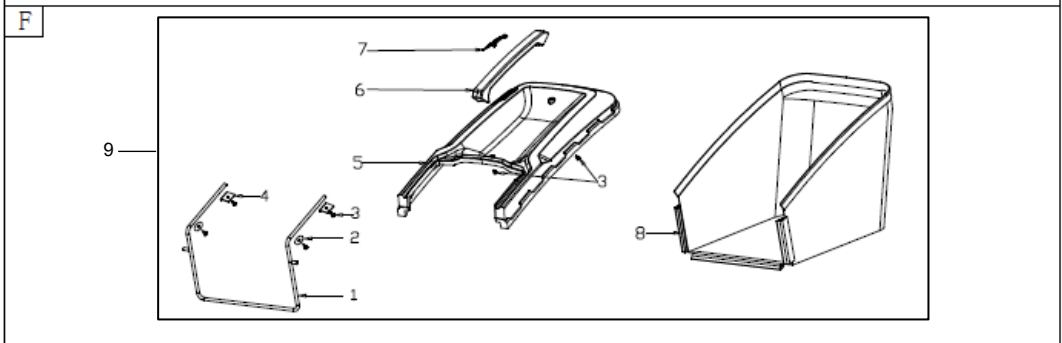

Model: XT 465TR/E

Part Number: 90066594

Year: 2022

POS	QTY	PARTNUMBER	BESKRIVELSE	DESCRIPTION
A-1	1	428853	BESLAG MED STOP FOR BØJLER	BRACKET
A-2	1	419232	SOFTGRIP	HANDLE
A-3	1	428856	KABELHOLDER	CABLE HOLDER
A-4	1	443442	STOPKABEL	BRAKE CABLE
A-5	1	419237	HOLDER FOR STARTSNOR	HOLDER
A-6	1	419337	LÅSEMØTRIK M6	LOCKING NUT M6
A-7	2	428883	KABELHOLDER/CLIPS PLAST	CABLE HOLDER
A-8	1	448072	STYR ØVRE	UPPER HANDLE
A-9	1	449422	STYR NEDRE	LOWER HANDLE
A-10	2	449423	SKRUE	SCREW
A-11	2	427152	BRÆDDEBOLT M8X50	BOLT M8X50
A-12	2	419242	SKIVE 8.5X16X1.54	WASHER 8.5X16X1.54
A-13	2	448025	FINGERSKRUE	KNOB
A-14	1	440218	KOBLINGSKABEL GT	CLUTCH CABLE
A-15	1	448021	BØJLE FOR STOP	BRAKE LEVER
A-16	1	428866	BØJLE FOR FREMTRÆK (RUND)	CLUTCH LEVER (ROUND)
A-17	1	436614	PLASTHÅNDTAG	PLASTIC DECORATION
A-18	1	427187	PLASTHÅNDTAG FOR BØJLE FOR FREMTRÆK	PLASTIC HANDLE
B-1	1	419330	PANEL PLAST VENSTRE ØVRE	PANEL
B-2	1	419329	PANEL PLAST VENSTRE NEDRE	PANEL
B-3	1	435670	PANEL HØJRE/ØVRE	UPPER COVER OF RIGHT PANEL
B-4	1	452679	PANEL HØJRE/NEDRE	LOWER COVER OF RIGHT PANEL
B-5	4	428877	SKRUE ST4,2X15	SCREW ST4,2X15
B-6	4	419332	SKRUE ST4,2X25	SCREW ST4,2X25
B-7	1	433268	KOPHOLDER PANEL	HANDLE PANEL
B-8	2	419332	SKRUE ST4,2X25	SCREW ST4,2X25
B-9	1	421751	PLADE	PLATE
B-10	1	432453	GREB PLASTIK	PLASTIC GRIP
B-11	1	448073	HÅNDTAG	HANDLE
B-12	1	448074	KABEL GAS/CHOKER	CABLE THROTTLE
B-13	1	419320	BOLT M6X40	BOLT M6X40
B-14	1	421779	BOLT M6X30	BOLT M6X30
B-15	2	419273	MØTRIK M6	NUT M6
B-16	2	437897	NØGLE	KEY
B-17	1	435490	HOLDER FOR STARTKNAP	KEY HOLDER
B-18	1	434555	SKRUE ST2.9X9.5	SCREW ST2.9X9.5
B-19	1	435491	KONTAKT	BUTTON
B-20	2	428877	SKRUE ST4,2X15	SCREW ST4,2X15
B-21	1	421785	BØJLE	PLATE
B-22	1	440222	LEDNING	WIRE
C-1	1	TG480E-1	TG480E	
C-2	3	419284	BOLT M8X25	BOLT M8X25
C-3	1	419289	NOT	NOT
C-4	1	435494	KNIVHOLDER	BLADE ADAPTER
C-5	1	452690	REMSKÆRM	BELT COVER