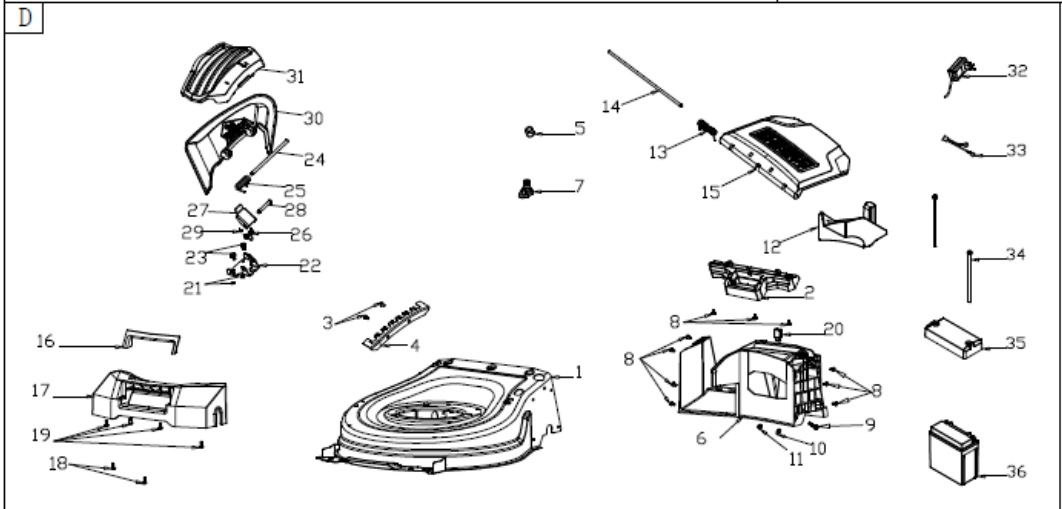

Model: XT 465TR/E

Part Number: 90066594

Year: 2022

POS	QTY	PARTNUMBER	BESKRIVELSE	DESCRIPTION
A-1	1	428853	BESLAG MED STOP FOR BØJLER	BRACKET
A-2	1	419232	SOFTGRIP	HANDLE
A-3	1	428856	KABELHOLDER	CABLE HOLDER
A-4	1	443442	STOPKABEL	BRAKE CABLE
A-5	1	419237	HOLDER FOR STARTSNOR	HOLDER
A-6	1	419337	LÅSEMØTRIK M6	LOCKING NUT M6
A-7	2	428883	KABELHOLDER/CLIPS PLAST	CABLE HOLDER
A-8	1	448072	STYR ØVRE	UPPER HANDLE
A-9	1	449422	STYR NEDRE	LOWER HANDLE
A-10	2	449423	SKRUE	SCREW
A-11	2	427152	BRÆDDEBOLT M8X50	BOLT M8X50
A-12	2	419242	SKIVE 8.5X16X1.54	WASHER 8.5X16X1.54
A-13	2	448025	FINGERSKRUE	KNOB
A-14	1	440218	KOBLINGSKABEL GT	CLUTCH CABLE
A-15	1	448021	BØJLE FOR STOP	BRAKE LEVER
A-16	1	428866	BØJLE FOR FREMTRÆK (RUND)	CLUTCH LEVER (ROUND)
A-17	1	436614	PLASTHÅNDTAG	PLASTIC DECORATION
A-18	1	427187	PLASTHÅNDTAG FOR BØJLE FOR FREMTRÆK	PLASTIC HANDLE
B-1	1	419330	PANEL PLAST VENSTRE ØVRE	PANEL
B-2	1	419329	PANEL PLAST VENSTRE NEDRE	PANEL
B-3	1	435670	PANEL HØJRE/ØVRE	UPPER COVER OF RIGHT PANEL
B-4	1	452679	PANEL HØJRE/NEDRE	LOWER COVER OF RIGHT PANEL
B-5	4	428877	SKRUE ST4,2X15	SCREW ST4,2X15
B-6	4	419332	SKRUE ST4,2X25	SCREW ST4,2X25
B-7	1	433268	KOPHOLDER PANEL	HANDLE PANEL
B-8	2	419332	SKRUE ST4,2X25	SCREW ST4,2X25
B-9	1	421751	PLADE	PLATE
B-10	1	432453	GREB PLASTIK	PLASTIC GRIP
B-11	1	448073	HÅNDTAG	HANDLE
B-12	1	448074	KABEL GAS/CHOKER	CABLE THROTTLE
B-13	1	419320	BOLT M6X40	BOLT M6X40
B-14	1	421779	BOLT M6X30	BOLT M6X30
B-15	2	419273	MØTRIK M6	NUT M6
B-16	2	437897	NØGLE	KEY
B-17	1	435490	HOLDER FOR STARTKNAP	KEY HOLDER
B-18	1	434555	SKRUE ST2.9X9.5	SCREW ST2.9X9.5
B-19	1	435491	KONTAKT	BUTTON
B-20	2	428877	SKRUE ST4,2X15	SCREW ST4,2X15
B-21	1	421785	BØJLE	PLATE
B-22	1	440222	LEDNING	WIRE
C-1	1	TG480E-1	TG480E	
C-2	3	419284	BOLT M8X25	BOLT M8X25
C-3	1	419289	NOT	NOT
C-4	1	435494	KNIVHOLDER	BLADE ADAPTER
C-5	1	452690	REMSKÆRM	BELT COVER