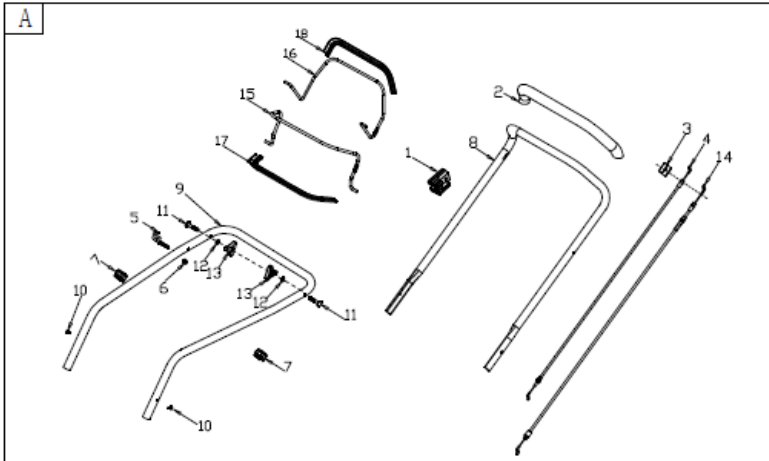

Model: XT 465TR/E

Part Number: 90066594

Year: 2022

POS	QTY	PARTNUMBER	BESKRIVELSE	DESCRIPTION
A-1	1	428853	BESLAG MED STOP FOR BØJLER	BRACKET
A-2	1	419232	SOFTGRIP	HANDLE
A-3	1	428856	KABELHOLDER	CABLE HOLDER
A-4	1	443442	STOPKABEL	BRAKE CABLE
A-5	1	419237	HOLDER FOR STARTSNOR	HOLDER
A-6	1	419337	LÅSEMØTRIK M6	LOCKING NUT M6
A-7	2	428883	KABELHOLDER/CLIPS PLAST	CABLE HOLDER
A-8	1	448072	STYR ØVRE	UPPER HANDLE
A-9	1	449422	STYR NEDRE	LOWER HANDLE
A-10	2	449423	SKRUE	SCREW
A-11	2	427152	BRÆDDEBOLT M8X50	BOLT M8X50
A-12	2	419242	SKIVE 8.5X16X1.54	WASHER 8.5X16X1.54
A-13	2	448025	FINGERSKRUE	KNOB
A-14	1	440218	KOBLINGSKABEL GT	CLUTCH CABLE
A-15	1	448021	BØJLE FOR STOP	BRAKE LEVER
A-16	1	428866	BØJLE FOR FREMTRÆK (RUND)	CLUTCH LEVER (ROUND)
A-17	1	436614	PLASTHÅNDTAG	PLASTIC DECORATION
A-18	1	427187	PLASTHÅNDTAG FOR BØJLE FOR FREMTRÆK	PLASTIC HANDLE
B-1	1	419330	PANEL PLAST VENSTRE ØVRE	PANEL
B-2	1	419329	PANEL PLAST VENSTRE NEDRE	PANEL
B-3	1	435670	PANEL HØJRE/ØVRE	UPPER COVER OF RIGHT PANEL
B-4	1	452679	PANEL HØJRE/NEDRE	LOWER COVER OF RIGHT PANEL
B-5	4	428877	SKRUE ST4,2X15	SCREW ST4,2X15
B-6	4	419332	SKRUE ST4,2X25	SCREW ST4,2X25
B-7	1	433268	KOPHOLDER PANEL	HANDLE PANEL
B-8	2	419332	SKRUE ST4,2X25	SCREW ST4,2X25
B-9	1	421751	PLADE	PLATE
B-10	1	432453	GREB PLASTIK	PLASTIC GRIP
B-11	1	448073	HÅNDTAG	HANDLE
B-12	1	448074	KABEL GAS/CHOKER	CABLE THROTTLE
B-13	1	419320	BOLT M6X40	BOLT M6X40
B-14	1	421779	BOLT M6X30	BOLT M6X30
B-15	2	419273	MØTRIK M6	NUT M6
B-16	2	437897	NØGLE	KEY
B-17	1	435490	HOLDER FOR STARTKNAP	KEY HOLDER
B-18	1	434555	SKRUE ST2.9X9.5	SCREW ST2.9X9.5
B-19	1	435491	KONTAKT	BUTTON
B-20	2	428877	SKRUE ST4,2X15	SCREW ST4,2X15
B-21	1	421785	BØJLE	PLATE
B-22	1	440222	LEDNING	WIRE
C-1	1	TG480E-1	TG480E	
C-2	3	419284	BOLT M8X25	BOLT M8X25
C-3	1	419289	NOT	NOT
C-4	1	435494	KNIVHOLDER	BLADE ADAPTER
C-5	1	452690	REMSKÆRM	BELT COVER