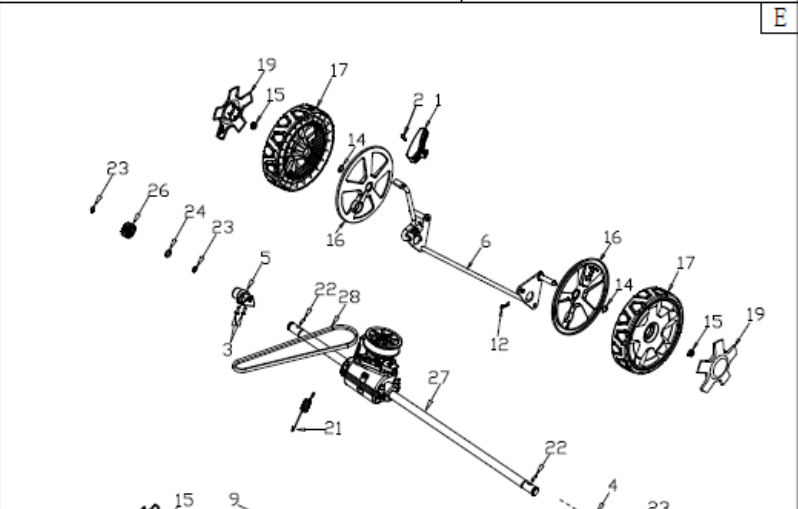

Model: XT 465TR/E

Part Number: 90066594

Year: 2022

POS	QTY	PARTNUMBER	BESKRIVELSE	DESCRIPTION
A-1	1	428853	BESLAG MED STOP FOR BØJLER	BRACKET
A-2	1	419232	SOFTGRIP	HANDLE
A-3	1	428856	KABELHOLDER	CABLE HOLDER
A-4	1	443442	STOPKABEL	BRAKE CABLE
A-5	1	419237	HOLDER FOR STARTSNOR	HOLDER
A-6	1	419337	LÅSEMØTRIK M6	LOCKING NUT M6
A-7	2	428883	KABELHOLDER/CLIPS PLAST	CABLE HOLDER
A-8	1	448072	STYR ØVRE	UPPER HANDLE
A-9	1	449422	STYR NEDRE	LOWER HANDLE
A-10	2	449423	SKRUE	SCREW
A-11	2	427152	BRÆDDEBOLT M8X50	BOLT M8X50
A-12	2	419242	SKIVE 8.5X16X1.54	WASHER 8.5X16X1.54
A-13	2	448025	FINGERSKRUE	KNOB
A-14	1	440218	KOBLINGSKABEL GT	CLUTCH CABLE
A-15	1	448021	BØJLE FOR STOP	BRAKE LEVER
A-16	1	428866	BØJLE FOR FREMTRÆK (RUND)	CLUTCH LEVER (ROUND)
A-17	1	436614	PLASTHÅNDTAG	PLASTIC DECORATION
A-18	1	427187	PLASTHÅNDTAG FOR BØJLE FOR FREMTRÆK	PLASTIC HANDLE
B-1	1	419330	PANEL PLAST VENSTRE ØVRE	PANEL
B-2	1	419329	PANEL PLAST VENSTRE NEDRE	PANEL
B-3	1	435670	PANEL HØJRE/ØVRE	UPPER COVER OF RIGHT PANEL
B-4	1	452679	PANEL HØJRE/NEDRE	LOWER COVER OF RIGHT PANEL
B-5	4	428877	SKRUE ST4,2X15	SCREW ST4,2X15
B-6	4	419332	SKRUE ST4,2X25	SCREW ST4,2X25
B-7	1	433268	KOPHOLDER PANEL	HANDLE PANEL
B-8	2	419332	SKRUE ST4,2X25	SCREW ST4,2X25
B-9	1	421751	PLADE	PLATE
B-10	1	432453	GREB PLASTIK	PLASTIC GRIP
B-11	1	448073	HÅNDTAG	HANDLE
B-12	1	448074	KABEL GAS/CHOKER	CABLE THROTTLE
B-13	1	419320	BOLT M6X40	BOLT M6X40
B-14	1	421779	BOLT M6X30	BOLT M6X30
B-15	2	419273	MØTRIK M6	NUT M6
B-16	2	437897	NØGLE	KEY
B-17	1	435490	HOLDER FOR STARTKNAP	KEY HOLDER
B-18	1	434555	SKRUE ST2.9X9.5	SCREW ST2.9X9.5
B-19	1	435491	KONTAKT	BUTTON
B-20	2	428877	SKRUE ST4,2X15	SCREW ST4,2X15
B-21	1	421785	BØJLE	PLATE
B-22	1	440222	LEDNING	WIRE
C-1	1	TG480E-1	TG480E	
C-2	3	419284	BOLT M8X25	BOLT M8X25
C-3	1	419289	NOT	NOT
C-4	1	435494	KNIVHOLDER	BLADE ADAPTER
C-5	1	452690	REMSKÆRM	BELT COVER