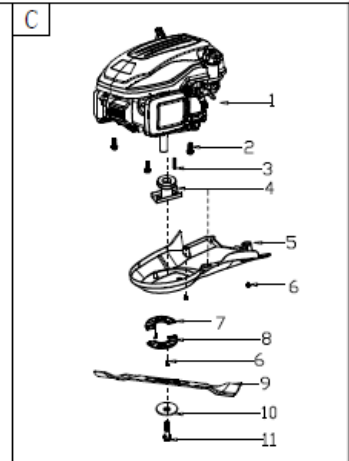

Model: XT 465TR/E

Part Number: 90066594

Year: 2022

POS	QTY	PARTNUMBER	BESKRIVELSE	DESCRIPTION
A-1	1	428853	BESLAG MED STOP FOR BØJLER	BRACKET
A-2	1	419232	SOFTGRIP	HANDLE
A-3	1	428856	KABELHOLDER	CABLE HOLDER
A-4	1	443442	STOPKABEL	BRAKE CABLE
A-5	1	419237	HOLDER FOR STARTSNOR	HOLDER
A-6	1	419337	LÅSEMØTRIK M6	LOCKING NUT M6
A-7	2	428883	KABELHOLDER/CLIPS PLAST	CABLE HOLDER
A-8	1	448072	STYR ØVRE	UPPER HANDLE
A-9	1	449422	STYR NEDRE	LOWER HANDLE
A-10	2	449423	SKRUE	SCREW
A-11	2	427152	BRÆDDEBOLT M8X50	BOLT M8X50
A-12	2	419242	SKIVE 8.5X16X1.54	WASHER 8.5X16X1.54
A-13	2	448025	FINGERSKRUE	KNOB
A-14	1	440218	KOBLINGSKABEL GT	CLUTCH CABLE
A-15	1	448021	BØJLE FOR STOP	BRAKE LEVER
A-16	1	428866	BØJLE FOR FREMTRÆK (RUND)	CLUTCH LEVER (ROUND)
A-17	1	436614	PLASTHÅNDTAG	PLASTIC DECORATION
A-18	1	427187	PLASTHÅNDTAG FOR BØJLE FOR FREMTRÆK	PLASTIC HANDLE
B-1	1	419330	PANEL PLAST VENSTRE ØVRE	PANEL
B-2	1	419329	PANEL PLAST VENSTRE NEDRE	PANEL
B-3	1	435670	PANEL HØJRE/ØVRE	UPPER COVER OF RIGHT PANEL
B-4	1	452679	PANEL HØJRE/NEDRE	LOWER COVER OF RIGHT PANEL
B-5	4	428877	SKRUE ST4,2X15	SCREW ST4,2X15
B-6	4	419332	SKRUE ST4,2X25	SCREW ST4,2X25
B-7	1	433268	KOPHOLDER PANEL	HANDLE PANEL
B-8	2	419332	SKRUE ST4,2X25	SCREW ST4,2X25
B-9	1	421751	PLADE	PLATE
B-10	1	432453	GREB PLASTIK	PLASTIC GRIP
B-11	1	448073	HÅNDTAG	HANDLE
B-12	1	448074	KABEL GAS/CHOKER	CABLE THROTTLE
B-13	1	419320	BOLT M6X40	BOLT M6X40
B-14	1	421779	BOLT M6X30	BOLT M6X30
B-15	2	419273	MØTRIK M6	NUT M6
B-16	2	437897	NØGLE	KEY
B-17	1	435490	HOLDER FOR STARTKNAP	KEY HOLDER
B-18	1	434555	SKRUE ST2.9X9.5	SCREW ST2.9X9.5
B-19	1	435491	KONTAKT	BUTTON
B-20	2	428877	SKRUE ST4,2X15	SCREW ST4,2X15
B-21	1	421785	BØJLE	PLATE
B-22	1	440222	LEDNING	WIRE
C-1	1	TG480E-1	TG480E	
C-2	3	419284	BOLT M8X25	BOLT M8X25
C-3	1	419289	NOT	NOT
C-4	1	435494	KNIVHOLDER	BLADE ADAPTER
C-5	1	452690	REMSKÆRM	BELT COVER