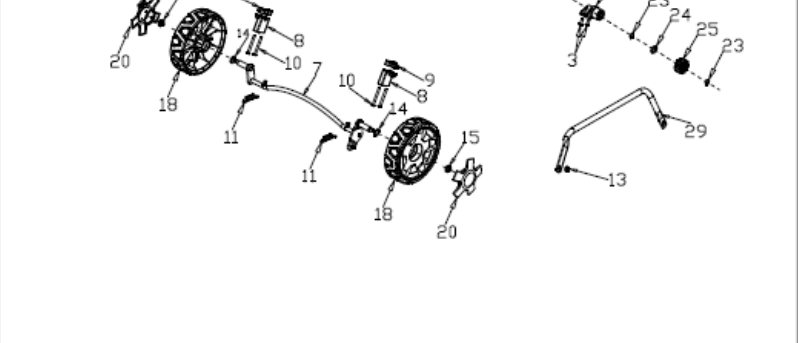

Model: XT 465TR/E

Part Number: 90066594

Year: 2022

POS	QTY	PARTNUMBER	BESKRIVELSE	DESCRIPTION
A-1	1	428853	BESLAG MED STOP FOR BØJLER	BRACKET
A-2	1	419232	SOFTGRIP	HANDLE
A-3	1	428856	KABELHOLDER	CABLE HOLDER
A-4	1	443442	STOPKABEL	BRAKE CABLE
A-5	1	419237	HOLDER FOR STARTSNOR	HOLDER
A-6	1	419337	LÅSEMØTRIK M6	LOCKING NUT M6
A-7	2	428883	KABELHOLDER/CLIPS PLAST	CABLE HOLDER
A-8	1	448072	STYR ØVRE	UPPER HANDLE
A-9	1	449422	STYR NEDRE	LOWER HANDLE
A-10	2	449423	SKRUE	SCREW
A-11	2	427152	BRÆDDEBOLT M8X50	BOLT M8X50
A-12	2	419242	SKIVE 8.5X16X1.54	WASHER 8.5X16X1.54
A-13	2	448025	FINGERSKRUE	KNOB
A-14	1	440218	KOBLINGSKABEL GT	CLUTCH CABLE
A-15	1	448021	BØJLE FOR STOP	BRAKE LEVER
A-16	1	428866	BØJLE FOR FREMTRÆK (RUND)	CLUTCH LEVER (ROUND)
A-17	1	436614	PLASTHÅNDTAG	PLASTIC DECORATION
A-18	1	427187	PLASTHÅNDTAG FOR BØJLE FOR FREMTRÆK	PLASTIC HANDLE
B-1	1	419330	PANEL PLAST VENSTRE ØVRE	PANEL
B-2	1	419329	PANEL PLAST VENSTRE NEDRE	PANEL
B-3	1	435670	PANEL HØJRE/ØVRE	UPPER COVER OF RIGHT PANEL
B-4	1	452679	PANEL HØJRE/NEDRE	LOWER COVER OF RIGHT PANEL
B-5	4	428877	SKRUE ST4,2X15	SCREW ST4,2X15
B-6	4	419332	SKRUE ST4,2X25	SCREW ST4,2X25
B-7	1	433268	KOPHOLDER PANEL	HANDLE PANEL
B-8	2	419332	SKRUE ST4,2X25	SCREW ST4,2X25
B-9	1	421751	PLADE	PLATE
B-10	1	432453	GREB PLASTIK	PLASTIC GRIP
B-11	1	448073	HÅNDTAG	HANDLE
B-12	1	448074	KABEL GAS/CHOKER	CABLE THROTTLE
B-13	1	419320	BOLT M6X40	BOLT M6X40
B-14	1	421779	BOLT M6X30	BOLT M6X30
B-15	2	419273	MØTRIK M6	NUT M6
B-16	2	437897	NØGLE	KEY
B-17	1	435490	HOLDER FOR STARTKNAP	KEY HOLDER
B-18	1	434555	SKRUE ST2.9X9.5	SCREW ST2.9X9.5
B-19	1	435491	KONTAKT	BUTTON
B-20	2	428877	SKRUE ST4,2X15	SCREW ST4,2X15
B-21	1	421785	BØJLE	PLATE
B-22	1	440222	LEDNING	WIRE
C-1	1	TG480E-1	TG480E	
C-2	3	419284	BOLT M8X25	BOLT M8X25
C-3	1	419289	NOT	NOT
C-4	1	435494	KNIVHOLDER	BLADE ADAPTER
C-5	1	452690	REMSKÆRM	BELT COVER