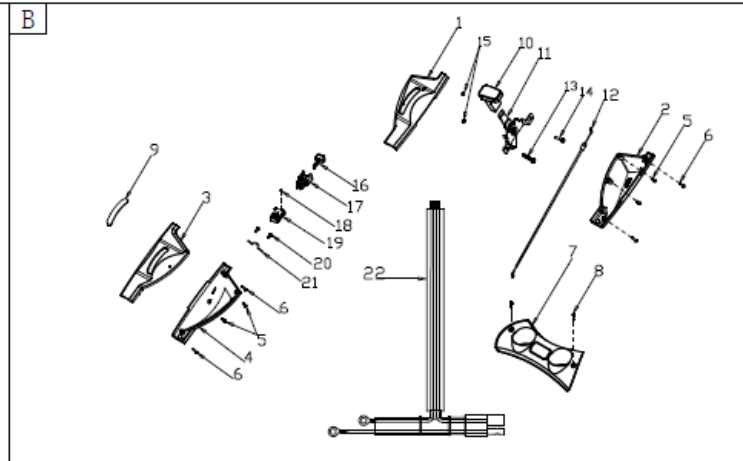

Model: XT 465TR/E

Part Number: 90066594

Year: 2022

POS	QTY	PARTNUMBER	BESKRIVELSE	DESCRIPTION
A-1	1	428853	BESLAG MED STOP FOR BØJLER	BRACKET
A-2	1	419232	SOFTGRIP	HANDLE
A-3	1	428856	KABELHOLDER	CABLE HOLDER
A-4	1	443442	STOPKABEL	BRAKE CABLE
A-5	1	419237	HOLDER FOR STARTSNOR	HOLDER
A-6	1	419337	LÅSEMØTRIK M6	LOCKING NUT M6
A-7	2	428883	KABELHOLDER/CLIPS PLAST	CABLE HOLDER
A-8	1	448072	STYR ØVRE	UPPER HANDLE
A-9	1	449422	STYR NEDRE	LOWER HANDLE
A-10	2	449423	SKRUE	SCREW
A-11	2	427152	BRÆDDEBOLT M8X50	BOLT M8X50
A-12	2	419242	SKIVE 8.5X16X1.54	WASHER 8.5X16X1.54
A-13	2	448025	FINGERSKRUE	KNOB
A-14	1	440218	KOBLINGSKABEL GT	CLUTCH CABLE
A-15	1	448021	BØJLE FOR STOP	BRAKE LEVER
A-16	1	428866	BØJLE FOR FREMTRÆK (RUND)	CLUTCH LEVER (ROUND)
A-17	1	436614	PLASTHÅNDTAG	PLASTIC DECORATION
A-18	1	427187	PLASTHÅNDTAG FOR BØJLE FOR FREMTRÆK	PLASTIC HANDLE
B-1	1	419330	PANEL PLAST VENSTRE ØVRE	PANEL
B-2	1	419329	PANEL PLAST VENSTRE NEDRE	PANEL
B-3	1	435670	PANEL HØJRE/ØVRE	UPPER COVER OF RIGHT PANEL
B-4	1	452679	PANEL HØJRE/NEDRE	LOWER COVER OF RIGHT PANEL
B-5	4	428877	SKRUE ST4,2X15	SCREW ST4,2X15
B-6	4	419332	SKRUE ST4,2X25	SCREW ST4,2X25
B-7	1	433268	KOPHOLDER PANEL	HANDLE PANEL
B-8	2	419332	SKRUE ST4,2X25	SCREW ST4,2X25
B-9	1	421751	PLADE	PLATE
B-10	1	432453	GREB PLASTIK	PLASTIC GRIP
B-11	1	448073	HÅNDTAG	HANDLE
B-12	1	448074	KABEL GAS/CHOKER	CABLE THROTTLE
B-13	1	419320	BOLT M6X40	BOLT M6X40
B-14	1	421779	BOLT M6X30	BOLT M6X30
B-15	2	419273	MØTRIK M6	NUT M6
B-16	2	437897	NØGLE	KEY
B-17	1	435490	HOLDER FOR STARTKNAP	KEY HOLDER
B-18	1	434555	SKRUE ST2.9X9.5	SCREW ST2.9X9.5
B-19	1	435491	KONTAKT	BUTTON
B-20	2	428877	SKRUE ST4,2X15	SCREW ST4,2X15
B-21	1	421785	BØJLE	PLATE
B-22	1	440222	LEDNING	WIRE
C-1	1	TG480E-1	TG480E	
C-2	3	419284	BOLT M8X25	BOLT M8X25
C-3	1	419289	NOT	NOT
C-4	1	435494	KNIVHOLDER	BLADE ADAPTER
C-5	1	452690	REMSKÆRM	BELT COVER