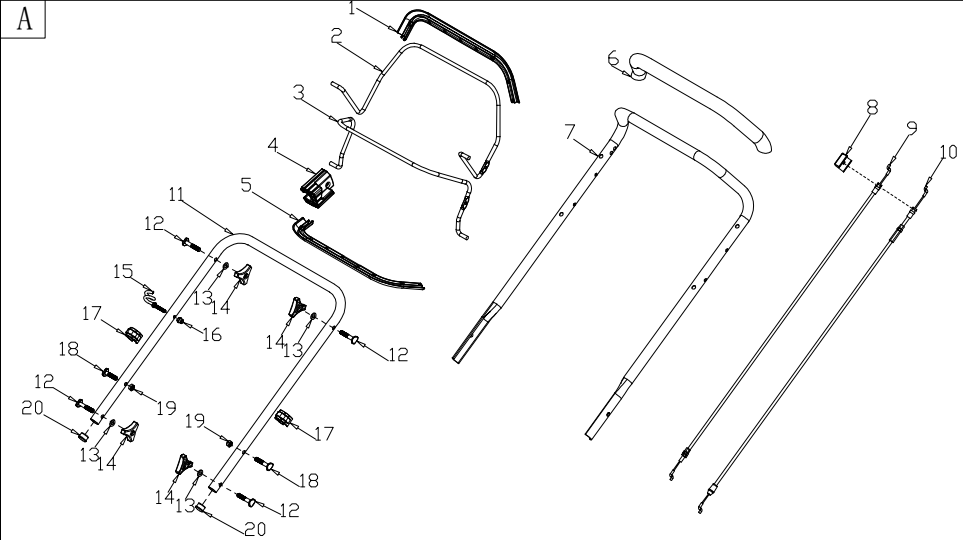

A

B

C

D

E

F

Model: 5180TR/WE 4-speed
Part Number: 90066579
Year: 2021

POS	QTY	PARTNUMBER	BESKRIVELSE	DESCRIPTION
A-1	1	427187	PLASTHÅNDTAG FOR BØJLE FOR FREMTRÆK	PLASTIC HANDLE
A-2	1	432452	BØJLE FOR FREMTRÆK	CLUTCH LEVER
A-3	1	448021	BØJLE FOR STOP	BRAKE LEVER
A-4	1	428853	BESLAG MED STOP FOR BØJLER	BRACKET
A-5	1	419334	PLASTHÅNDTAG FOR BØJLE FOR STOP	PLASTIC HANDLE
A-6	1	419232	SOFTGRIP	HANDLE
A-7	1	428874	STYR UDEN SOFTGRIP	HANDELBAR
A-8	1	428856	KABELHOLDER	CABLE HOLDER
A-9	1	448023	STOPKABEL	CABLE
A-10	1	442130	KOBLINGSKABEL	CLUTCH CABLE
A-11	1	428859	STYRRØR NEDRE	HANDELBAR
A-12	4	427152	BRÆDDEBOLT M8X50	BOLT M8X50
A-13	4	419242	SKIVE 8.5X16X1.54	WASHER 8.5X16X1.54
A-14	4	419241	FINGERSKRUE SØLV M8	WING NUT
A-15	1	419237	HOLDER FOR STARTSNOR	HOLDER
A-16	1	419337	LÅSEMØTRIK M6	LOCKING NUT M6
A-17	2	428883	KABELHOLDER/CLIPS PLAST	CABLE HOLDER
A-18	2	419245	BOLT M8X35	BOLT M8X35
A-19	2	419246	MØTRIK M8	NUT M8
A-20	2	419247	PROP	PLUG
B-1	1	419330	PANEL PLAST VENSTRE ØVRE	PANEL
B-2	2	419325	BOLT SPECIEL	BOLT
B-3	1	419324	FJEDER	SPRING
B-4	1	432461	GREB PLASTIK	PLASTIC GRIP
B-5	1	427188	KABEL GAS	CABLE
B-6	6	419273	MØTRIK M6	NUT M6
B-7	1	419322	PLADE	PLATE
B-8	2	419236	FLANGEBOLT M6X30	COLLAR BOLT M6X30
B-9	2	419320	BOLT M6X40	BOLT M6X40
B-10	1	419329	PANEL PLAST VENSTRE NEDRE	PANEL
B-11	6	428877	SKRUE ST4,2X15	SCREW ST4,2X15
B-12	6	419332	SKRUE ST4,2X25	SCREW ST4,2X25
B-13	1	435670	PANEL HØJRE/ØVRE	UPPER COVER OF RIGHT PANEL
B-14	1	419321	BØS	BUSHING
B-15	1	422941	BESLAG	BRACKET
B-16	1	432453	GREB PLASTIK	PLASTIC GRIP
B-17	1	439396	STANG FOR HASTIGHEDSVÆLGER	OPERATING GRIP
B-18	1	428880	FJEDER FOR HÅNDTAG	SPRING
B-19	2	437897	NØGLE	KEY
B-20	1	435490	HOLDER FOR STARTKNAP	KEY HOLDER
B-21	1	434555	SKRUE ST2.9X9.5	SCREW ST2.9X9.5
B-22	1	435491	KONTAKT	BUTTON
B-23	1	421785	BØJLE	PLATE
B-24	1	422939	KABEL TIL VARIO GEAR	THROTTLE CABLE