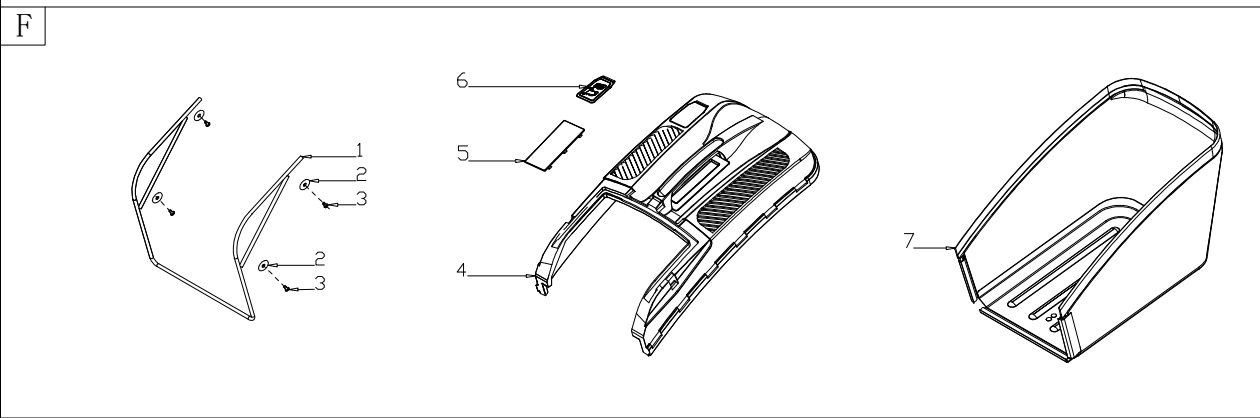

A

B

C

D

E

F

Model: 5180TR/WE 4-speed
Part Number: 90066579
Year: 2021

POS	QTY	PARTNUMBER	BESKRIVELSE	DESCRIPTION
A-1	1	427187	PLASTHÅNDTAG FOR BØJLE FOR FREMTRÆK	PLASTIC HANDLE
A-2	1	432452	BØJLE FOR FREMTRÆK	CLUTCH LEVER
A-3	1	448021	BØJLE FOR STOP	BRAKE LEVER
A-4	1	428853	BESLAG MED STOP FOR BØJLER	BRACKET
A-5	1	419334	PLASTHÅNDTAG FOR BØJLE FOR STOP	PLASTIC HANDLE
A-6	1	419232	SOFTGRIP	HANDLE
A-7	1	428874	STYR UDEN SOFTGRIP	HANDELBAR
A-8	1	428856	KABELHOLDER	CABLE HOLDER
A-9	1	448023	STOPKABEL	CABLE
A-10	1	442130	KOBLINGSKABEL	CLUTCH CABLE
A-11	1	428859	STYRRØR NEDRE	HANDELBAR
A-12	4	427152	BRÆDDEBOLT M8X50	BOLT M8X50
A-13	4	419242	SKIVE 8.5X16X1.54	WASHER 8.5X16X1.54
A-14	4	419241	FINGERSKRUE SØLV M8	WING NUT
A-15	1	419237	HOLDER FOR STARTSNOR	HOLDER
A-16	1	419337	LÅSEMØTRIK M6	LOCKING NUT M6
A-17	2	428883	KABELHOLDER/CLIPS PLAST	CABLE HOLDER
A-18	2	419245	BOLT M8X35	BOLT M8X35
A-19	2	419246	MØTRIK M8	NUT M8
A-20	2	419247	PROP	PLUG
B-1	1	419330	PANEL PLAST VENSTRE ØVRE	PANEL
B-2	2	419325	BOLT SPECIEL	BOLT
B-3	1	419324	FJEDER	SPRING
B-4	1	432461	GREB PLASTIK	PLASTIC GRIP
B-5	1	427188	KABEL GAS	CABLE
B-6	6	419273	MØTRIK M6	NUT M6
B-7	1	419322	PLADE	PLATE
B-8	2	419236	FLANGEBOLT M6X30	COLLAR BOLT M6X30
B-9	2	419320	BOLT M6X40	BOLT M6X40
B-10	1	419329	PANEL PLAST VENSTRE NEDRE	PANEL
B-11	6	428877	SKRUE ST4,2X15	SCREW ST4,2X15
B-12	6	419332	SKRUE ST4,2X25	SCREW ST4,2X25
B-13	1	435670	PANEL HØJRE/ØVRE	UPPER COVER OF RIGHT PANEL
B-14	1	419321	BØS	BUSHING
B-15	1	422941	BESLAG	BRACKET
B-16	1	432453	GREB PLASTIK	PLASTIC GRIP
B-17	1	439396	STANG FOR HASTIGHEDSVÆLGER	OPERATING GRIP
B-18	1	428880	FJEDER FOR HÅNDTAG	SPRING
B-19	2	437897	NØGLE	KEY
B-20	1	435490	HOLDER FOR STARTKNAP	KEY HOLDER
B-21	1	434555	SKRUE ST2.9X9.5	SCREW ST2.9X9.5
B-22	1	435491	KONTAKT	BUTTON
B-23	1	421785	BØJLE	PLATE
B-24	1	422939	KABEL TIL VARIO GEAR	THROTTLE CABLE