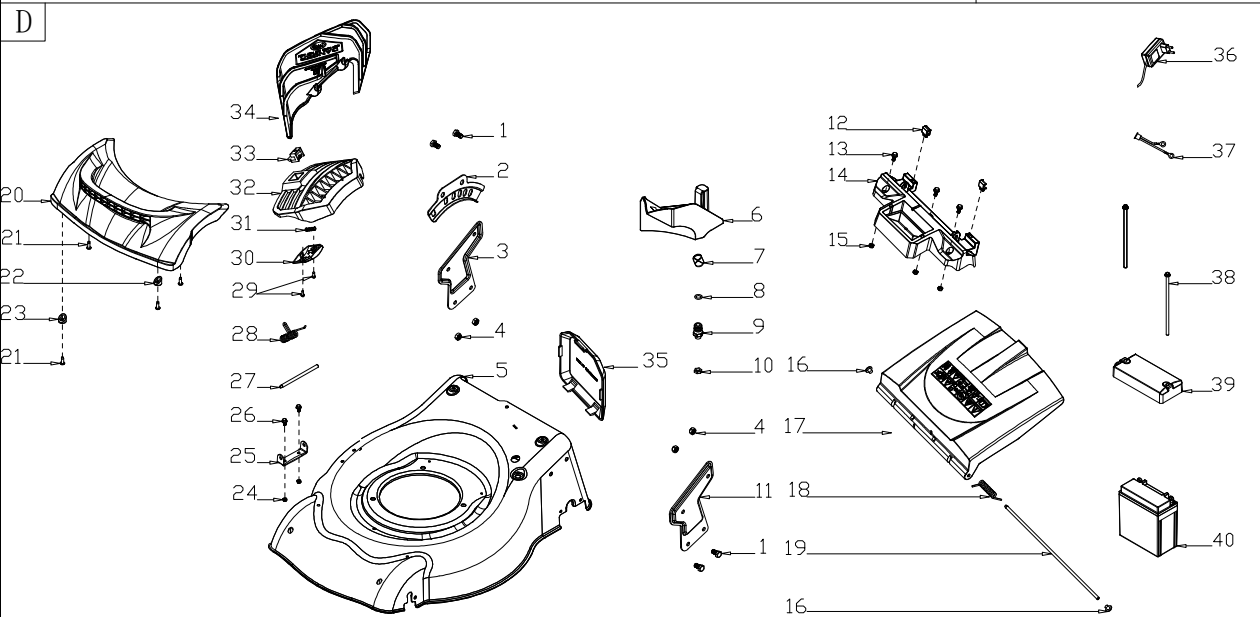

A

B

C

D

E

F

Model: 5180TR/WE 4-speed
Part Number: 90066579
Year: 2021

POS	QTY	PARTNUMBER	BESKRIVELSE	DESCRIPTION
A-1	1	427187	PLASTHÅNDTAG FOR BØJLE FOR FREMTRÆK	PLASTIC HANDLE
A-2	1	432452	BØJLE FOR FREMTRÆK	CLUTCH LEVER
A-3	1	448021	BØJLE FOR STOP	BRAKE LEVER
A-4	1	428853	BESLAG MED STOP FOR BØJLER	BRACKET
A-5	1	419334	PLASTHÅNDTAG FOR BØJLE FOR STOP	PLASTIC HANDLE
A-6	1	419232	SOFTGRIP	HANDLE
A-7	1	428874	STYR UDEN SOFTGRIP	HANDELBAR
A-8	1	428856	KABELHOLDER	CABLE HOLDER
A-9	1	448023	STOPKABEL	CABLE
A-10	1	442130	KOBLINGSKABEL	CLUTCH CABLE
A-11	1	428859	STYRRØR NEDRE	HANDELBAR
A-12	4	427152	BRÆDDEBOLT M8X50	BOLT M8X50
A-13	4	419242	SKIVE 8.5X16X1.54	WASHER 8.5X16X1.54
A-14	4	419241	FINGERSKRUE SØLV M8	WING NUT
A-15	1	419237	HOLDER FOR STARTSNOR	HOLDER
A-16	1	419337	LÅSEMØTRIK M6	LOCKING NUT M6
A-17	2	428883	KABELHOLDER/CLIPS PLAST	CABLE HOLDER
A-18	2	419245	BOLT M8X35	BOLT M8X35
A-19	2	419246	MØTRIK M8	NUT M8
A-20	2	419247	PROP	PLUG
B-1	1	419330	PANEL PLAST VENSTRE ØVRE	PANEL
B-2	2	419325	BOLT SPECIEL	BOLT
B-3	1	419324	FJEDER	SPRING
B-4	1	432461	GREB PLASTIK	PLASTIC GRIP
B-5	1	427188	KABEL GAS	CABLE
B-6	6	419273	MØTRIK M6	NUT M6
B-7	1	419322	PLADE	PLATE
B-8	2	419236	FLANGEBOLT M6X30	COLLAR BOLT M6X30
B-9	2	419320	BOLT M6X40	BOLT M6X40
B-10	1	419329	PANEL PLAST VENSTRE NEDRE	PANEL
B-11	6	428877	SKRUE ST4,2X15	SCREW ST4,2X15
B-12	6	419332	SKRUE ST4,2X25	SCREW ST4,2X25
B-13	1	435670	PANEL HØJRE/ØVRE	UPPER COVER OF RIGHT PANEL
B-14	1	419321	BØS	BUSHING
B-15	1	422941	BESLAG	BRACKET
B-16	1	432453	GREB PLASTIK	PLASTIC GRIP
B-17	1	439396	STANG FOR HASTIGHEDSVÆLGER	OPERATING GRIP
B-18	1	428880	FJEDER FOR HÅNDTAG	SPRING
B-19	2	437897	NØGLE	KEY
B-20	1	435490	HOLDER FOR STARTKNAP	KEY HOLDER
B-21	1	434555	SKRUE ST2.9X9.5	SCREW ST2.9X9.5
B-22	1	435491	KONTAKT	BUTTON
B-23	1	421785	BØJLE	PLATE
B-24	1	422939	KABEL TIL VARIO GEAR	THROTTLE CABLE