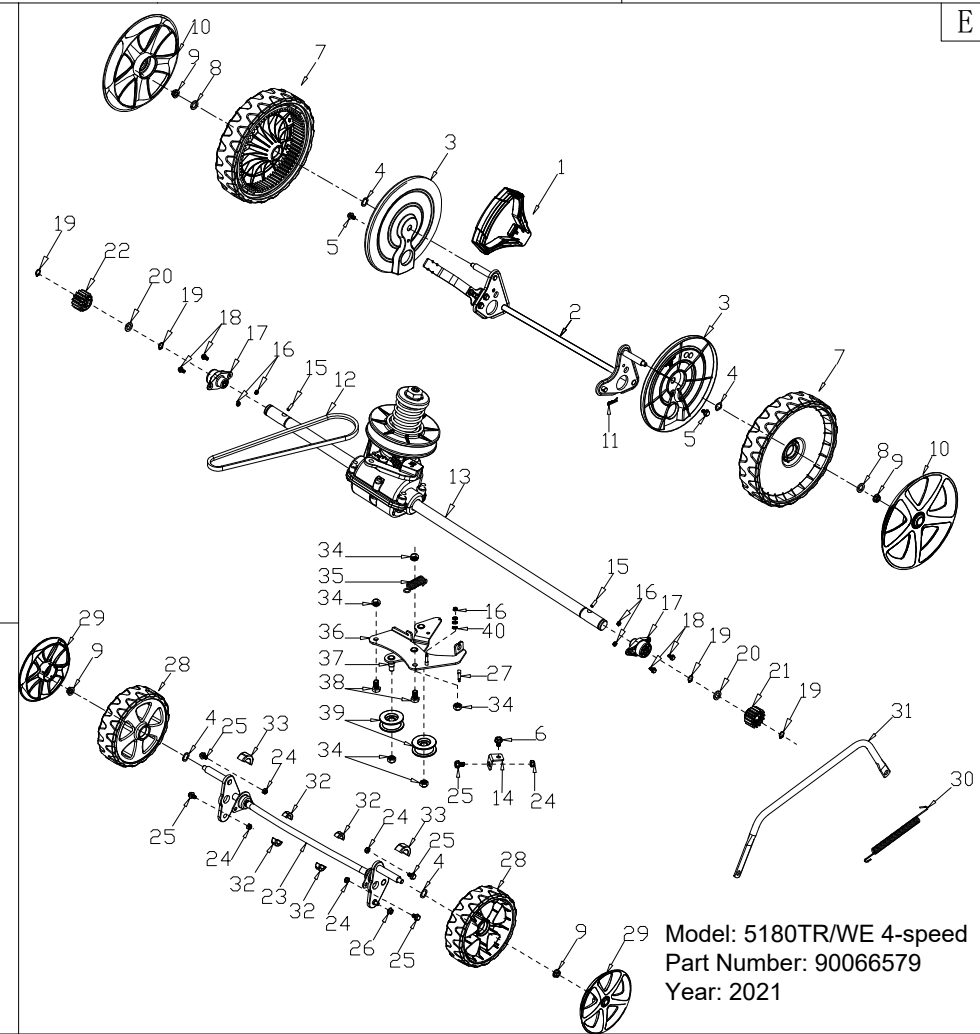

A

B

C

D

E

F

Model: 5180TR/WE 4-speed
Part Number: 90066579
Year: 2021

POS	QTY	PARTNUMBER	BESKRIVELSE	DESCRIPTION
A-1	1	427187	PLASTHÅNDTAG FOR BØJLE FOR FREMTRÆK	PLASTIC HANDLE
A-2	1	432452	BØJLE FOR FREMTRÆK	CLUTCH LEVER
A-3	1	448021	BØJLE FOR STOP	BRAKE LEVER
A-4	1	428853	BESLAG MED STOP FOR BØJLER	BRACKET
A-5	1	419334	PLASTHÅNDTAG FOR BØJLE FOR STOP	PLASTIC HANDLE
A-6	1	419232	SOFTGRIP	HANDLE
A-7	1	428874	STYR UDEN SOFTGRIP	HANDELBAR
A-8	1	428856	KABELHOLDER	CABLE HOLDER
A-9	1	448023	STOPKABEL	CABLE
A-10	1	442130	KOBLINGSKABEL	CLUTCH CABLE
A-11	1	428859	STYRRØR NEDRE	HANDELBAR
A-12	4	427152	BRÆDDEBOLT M8X50	BOLT M8X50
A-13	4	419242	SKIVE 8.5X16X1.54	WASHER 8.5X16X1.54
A-14	4	419241	FINGERSKRUE SØLV M8	WING NUT
A-15	1	419237	HOLDER FOR STARTSNOR	HOLDER
A-16	1	419337	LÅSEMØTRIK M6	LOCKING NUT M6
A-17	2	428883	KABELHOLDER/CLIPS PLAST	CABLE HOLDER
A-18	2	419245	BOLT M8X35	BOLT M8X35
A-19	2	419246	MØTRIK M8	NUT M8
A-20	2	419247	PROP	PLUG
B-1	1	419330	PANEL PLAST VENSTRE ØVRE	PANEL
B-2	2	419325	BOLT SPECIEL	BOLT
B-3	1	419324	FJEDER	SPRING
B-4	1	432461	GREB PLASTIK	PLASTIC GRIP
B-5	1	427188	KABEL GAS	CABLE
B-6	6	419273	MØTRIK M6	NUT M6
B-7	1	419322	PLADE	PLATE
B-8	2	419236	FLANGEBOLT M6X30	COLLAR BOLT M6X30
B-9	2	419320	BOLT M6X40	BOLT M6X40
B-10	1	419329	PANEL PLAST VENSTRE NEDRE	PANEL
B-11	6	428877	SKRUE ST4,2X15	SCREW ST4,2X15
B-12	6	419332	SKRUE ST4,2X25	SCREW ST4,2X25
B-13	1	435670	PANEL HØJRE/ØVRE	UPPER COVER OF RIGHT PANEL
B-14	1	419321	BØS	BUSHING
B-15	1	422941	BESLAG	BRACKET
B-16	1	432453	GREB PLASTIK	PLASTIC GRIP
B-17	1	439396	STANG FOR HASTIGHEDSVÆLGER	OPERATING GRIP
B-18	1	428880	FJEDER FOR HÅNDTAG	SPRING
B-19	2	437897	NØGLE	KEY
B-20	1	435490	HOLDER FOR STARTKNAP	KEY HOLDER
B-21	1	434555	SKRUE ST2.9X9.5	SCREW ST2.9X9.5
B-22	1	435491	KONTAKT	BUTTON
B-23	1	421785	BØJLE	PLATE
B-24	1	422939	KABEL TIL VARIO GEAR	THROTTLE CABLE