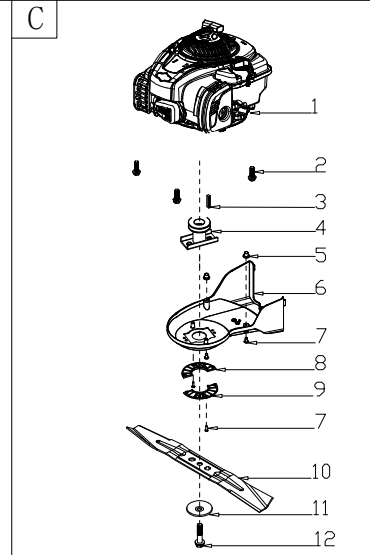

A

B

C

D

E

F

Model: 5180TR/WE 4-speed
Part Number: 90066579
Year: 2021

POS	QTY	PARTNUMBER	BESKRIVELSE	DESCRIPTION
A-1	1	427187	PLASTHÅNDTAG FOR BØJLE FOR FREMTRÆK	PLASTIC HANDLE
A-2	1	432452	BØJLE FOR FREMTRÆK	CLUTCH LEVER
A-3	1	448021	BØJLE FOR STOP	BRAKE LEVER
A-4	1	428853	BESLAG MED STOP FOR BØJLER	BRACKET
A-5	1	419334	PLASTHÅNDTAG FOR BØJLE FOR STOP	PLASTIC HANDLE
A-6	1	419232	SOFTGRIP	HANDLE
A-7	1	428874	STYR UDEN SOFTGRIP	HANDELBAR
A-8	1	428856	KABELHOLDER	CABLE HOLDER
A-9	1	448023	STOPKABEL	CABLE
A-10	1	442130	KOBLINGSKABEL	CLUTCH CABLE
A-11	1	428859	STYRRØR NEDRE	HANDELBAR
A-12	4	427152	BRÆDDEBOLT M8X50	BOLT M8X50
A-13	4	419242	SKIVE 8.5X16X1.54	WASHER 8.5X16X1.54
A-14	4	419241	FINGERSKRUE SØLV M8	WING NUT
A-15	1	419237	HOLDER FOR STARTSNOR	HOLDER
A-16	1	419337	LÅSEMØTRIK M6	LOCKING NUT M6
A-17	2	428883	KABELHOLDER/CLIPS PLAST	CABLE HOLDER
A-18	2	419245	BOLT M8X35	BOLT M8X35
A-19	2	419246	MØTRIK M8	NUT M8
A-20	2	419247	PROP	PLUG
B-1	1	419330	PANEL PLAST VENSTRE ØVRE	PANEL
B-2	2	419325	BOLT SPECIEL	BOLT
B-3	1	419324	FJEDER	SPRING
B-4	1	432461	GREB PLASTIK	PLASTIC GRIP
B-5	1	427188	KABEL GAS	CABLE
B-6	6	419273	MØTRIK M6	NUT M6
B-7	1	419322	PLADE	PLATE
B-8	2	419236	FLANGEBOLT M6X30	COLLAR BOLT M6X30
B-9	2	419320	BOLT M6X40	BOLT M6X40
B-10	1	419329	PANEL PLAST VENSTRE NEDRE	PANEL
B-11	6	428877	SKRUE ST4,2X15	SCREW ST4,2X15
B-12	6	419332	SKRUE ST4,2X25	SCREW ST4,2X25
B-13	1	435670	PANEL HØJRE/ØVRE	UPPER COVER OF RIGHT PANEL
B-14	1	419321	BØS	BUSHING
B-15	1	422941	BESLAG	BRACKET
B-16	1	432453	GREB PLASTIK	PLASTIC GRIP
B-17	1	439396	STANG FOR HASTIGHEDSVÆLGER	OPERATING GRIP
B-18	1	428880	FJEDER FOR HÅNDTAG	SPRING
B-19	2	437897	NØGLE	KEY
B-20	1	435490	HOLDER FOR STARTKNAP	KEY HOLDER
B-21	1	434555	SKRUE ST2.9X9.5	SCREW ST2.9X9.5
B-22	1	435491	KONTAKT	BUTTON
B-23	1	421785	BØJLE	PLATE
B-24	1	422939	KABEL TIL VARIO GEAR	THROTTLE CABLE