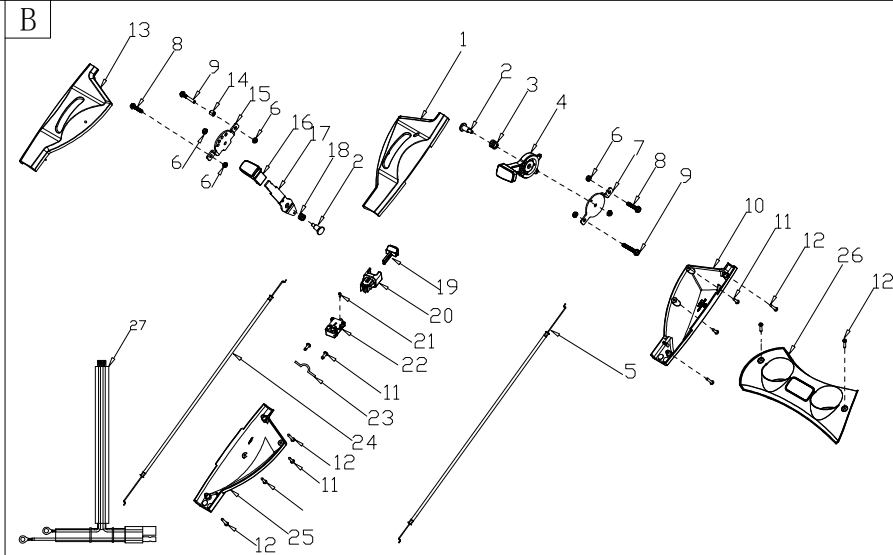

A

B

C

D

E

F

Model: 5180TR/WE 4-speed
Part Number: 90066579
Year: 2021

POS	QTY	PARTNUMBER	BESKRIVELSE	DESCRIPTION
A-1	1	427187	PLASTHÅNDTAG FOR BØJLE FOR FREMTRÆK	PLASTIC HANDLE
A-2	1	432452	BØJLE FOR FREMTRÆK	CLUTCH LEVER
A-3	1	448021	BØJLE FOR STOP	BRAKE LEVER
A-4	1	428853	BESLAG MED STOP FOR BØJLER	BRACKET
A-5	1	419334	PLASTHÅNDTAG FOR BØJLE FOR STOP	PLASTIC HANDLE
A-6	1	419232	SOFTGRIP	HANDLE
A-7	1	428874	STYR UDEN SOFTGRIP	HANDELBAR
A-8	1	428856	KABELHOLDER	CABLE HOLDER
A-9	1	448023	STOPKABEL	CABLE
A-10	1	442130	KOBLINGSKABEL	CLUTCH CABLE
A-11	1	428859	STYRRØR NEDRE	HANDELBAR
A-12	4	427152	BRÆDDEBOLT M8X50	BOLT M8X50
A-13	4	419242	SKIVE 8.5X16X1.54	WASHER 8.5X16X1.54
A-14	4	419241	FINGERSKRUE SØLV M8	WING NUT
A-15	1	419237	HOLDER FOR STARTSNOR	HOLDER
A-16	1	419337	LÅSEMØTRIK M6	LOCKING NUT M6
A-17	2	428883	KABELHOLDER/CLIPS PLAST	CABLE HOLDER
A-18	2	419245	BOLT M8X35	BOLT M8X35
A-19	2	419246	MØTRIK M8	NUT M8
A-20	2	419247	PROP	PLUG
B-1	1	419330	PANEL PLAST VENSTRE ØVRE	PANEL
B-2	2	419325	BOLT SPECIEL	BOLT
B-3	1	419324	FJEDER	SPRING
B-4	1	432461	GREB PLASTIK	PLASTIC GRIP
B-5	1	427188	KABEL GAS	CABLE
B-6	6	419273	MØTRIK M6	NUT M6
B-7	1	419322	PLADE	PLATE
B-8	2	419236	FLANGEBOLT M6X30	COLLAR BOLT M6X30
B-9	2	419320	BOLT M6X40	BOLT M6X40
B-10	1	419329	PANEL PLAST VENSTRE NEDRE	PANEL
B-11	6	428877	SKRUE ST4,2X15	SCREW ST4,2X15
B-12	6	419332	SKRUE ST4,2X25	SCREW ST4,2X25
B-13	1	435670	PANEL HØJRE/ØVRE	UPPER COVER OF RIGHT PANEL
B-14	1	419321	BØS	BUSHING
B-15	1	422941	BESLAG	BRACKET
B-16	1	432453	GREB PLASTIK	PLASTIC GRIP
B-17	1	439396	STANG FOR HASTIGHEDSVÆLGER	OPERATING GRIP
B-18	1	428880	FJEDER FOR HÅNDTAG	SPRING
B-19	2	437897	NØGLE	KEY
B-20	1	435490	HOLDER FOR STARTKNAP	KEY HOLDER
B-21	1	434555	SKRUE ST2.9X9.5	SCREW ST2.9X9.5
B-22	1	435491	KONTAKT	BUTTON
B-23	1	421785	BØJLE	PLATE
B-24	1	422939	KABEL TIL VARIO GEAR	THROTTLE CABLE