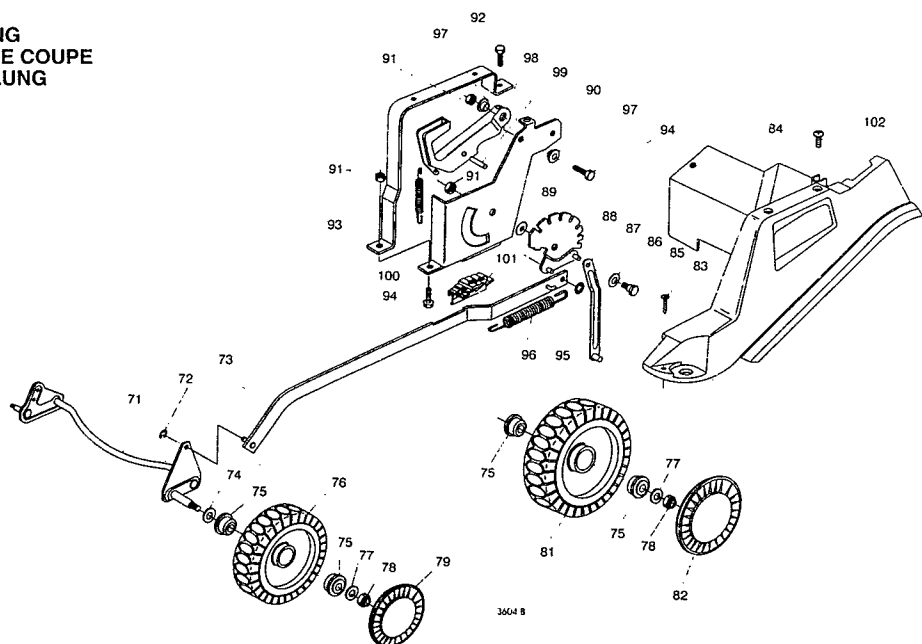

**RUOTE E REGOLAZIONE
WHEELS AND HEIGHT ADJUSTING
ROUES ET REGLAGE HAUTEUR DE COUPE
RÄDER UND SCHNITTVERSTELLUNG**

Dovendo sostituire in garanzia le parti contrassegnate con * rivolgersi al costruttore del motore

If you have to change the pieces indicated with * on warranty you adress to after sales service of Engine Manufacturer

Si vous devez substituer les pieces indiquées avec * sous garantie vous devez vous adresser au service après ventes de la Mainson Constructrice du moteur

Bitte wenden sie sich bei Garantierparaturen der mit * gekennzeichneten Teile an die Kundenienststelle des Motorhersteller