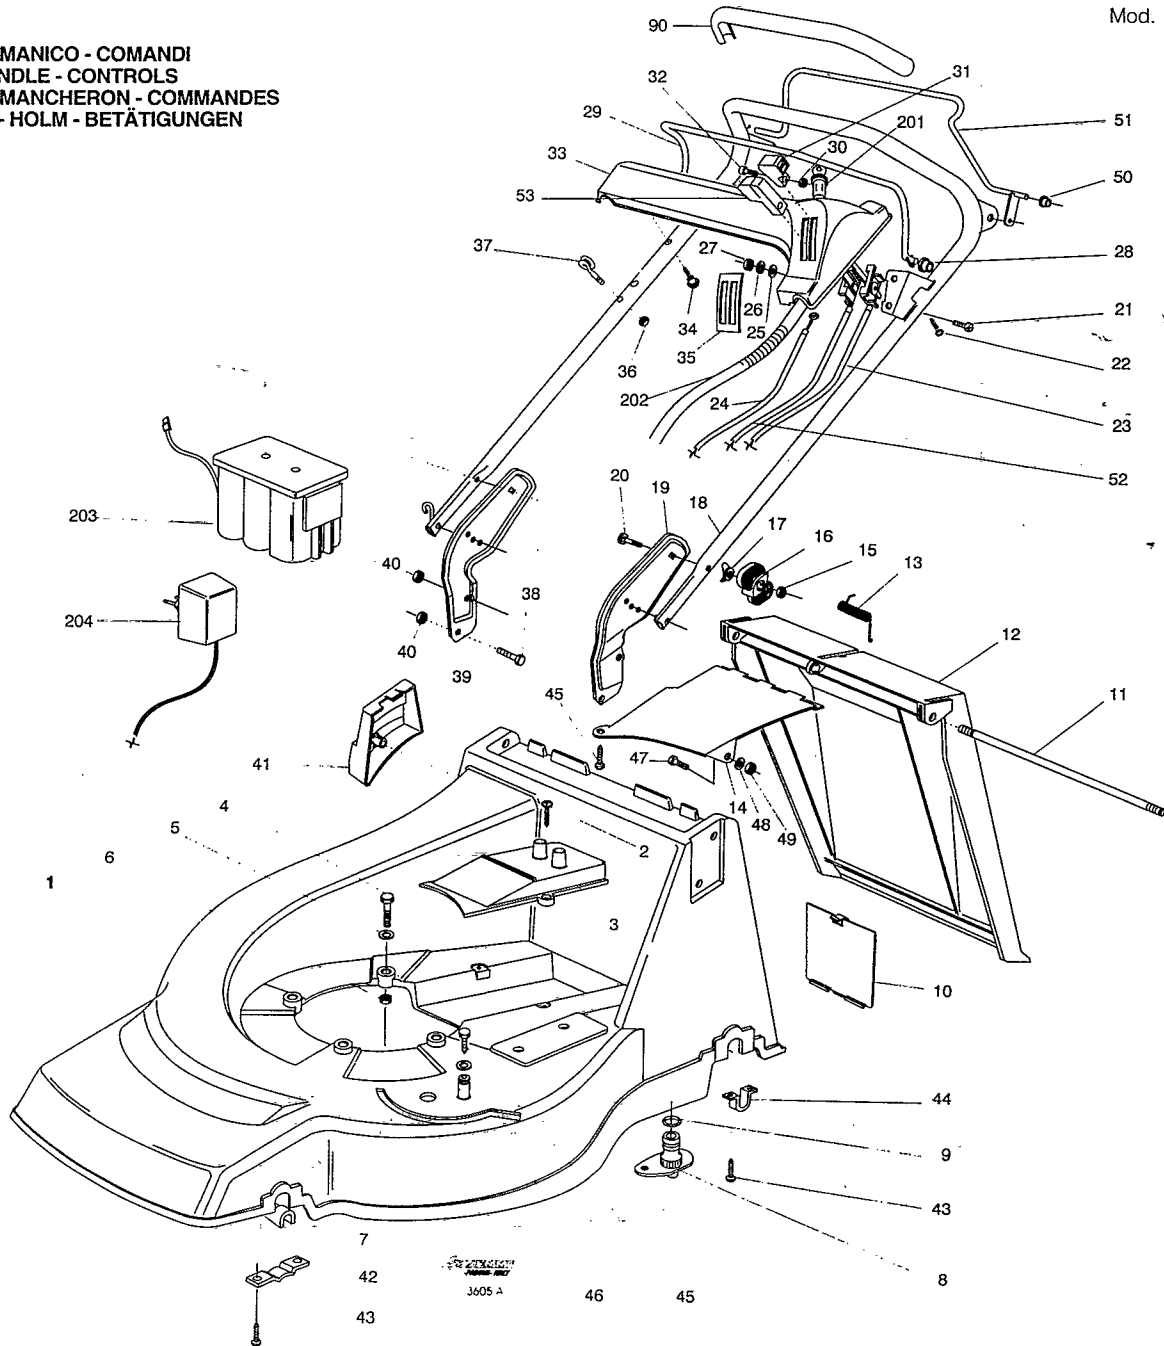

VISTE ESPLOSE
EXPLODED VIEWS

VUES ECLATEES
SPRENGZEICHNUNGEN

NP 534 TR 3S
NP 534 TR-E 3S

Mod. 1997

CHASSIS - MANICO - COMANDI
DECK - HANDLE - CONTROLS
CHÂSSIS - MANCHERON - COMMANDES
GEHÄUSE - HOLM - BETÄTIGUNGEN

Pos. Nr.	Codice Code Kodex	Descrizione	Description	Description	Beschreibung	Q.tà Q.ty-Q.tè Menge
1	81001652/0	CHASSIS ROSSO	RED DECK	CHÂSSIS ROUGE	ROTES GEHÄUSE	1
-	81001654/0	CHASSIS GIALLO	YELLOW DECK	CHÂSSIS JAUNE	GELBES GEHÄUSE	1
-	81001656/0	CHASSIS VERDE	GREEN DECK	CHÂSSIS VERT	GRÜNES GEHÄUSE	1
2	12728522/0	VITE	SCREW	VIS	SCHRAUBE	2
3	22060181/0	CARTER CINGHIA	BELT PROTECTION	PROTECTION COURROIRE	RIEMENSCHUTZ	1
4	12691800/0	VITE	SCREW	VIS	SCHRAUBE	3/2
-	12692080/0	VITE	SCREW	VIS	SCHRAUBE	0/1
5	12521350/0	RONDELLA	WASHER	RONDELLE	SCHLEIBE	3
6	12155000/0	DADO	NUT	ECROU	MUTTER	3
7	22038400/0	BRONZINA	BUSH	DOUILLE	BUCHSE	2
8	22034000/0	ATTACCO ACQUA LAVAGGIO	WASHING CONNECTION	ATTACHE LAVAGE	WASCHENVERBINDUNG	1
9	19035000/0	ANELLO OR	OR RING	BAGUE OR	RING OR	1
10	22595352/0	PORTINA CHIUSURA	INSPECTION DOOR	VOYANT DE VISITE	ABDECK PLATTE	1
11	22517856/0	PERNO	PIN	PIVOT	BOLZEN	1
12	22600023/2	PARASASSI	STONE-GUARD	PARE-PIERRES	PRALLBLECH	1
13	22450270/0	MOLLA	SPRING	RESSORT	FEDER	1