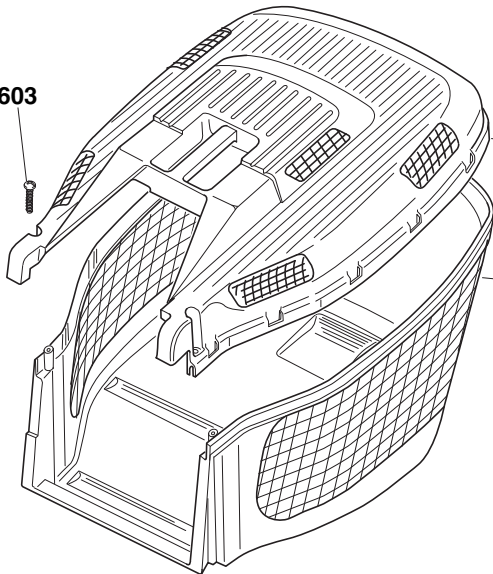

603

601

602

POS	QTY	PARTNUMBER	BESKRIVELSE	DESCRIPTION
601	1	22486122-0	GRÆSOPSAMLER ØVRE	GRASSBOX UPPERPART
602	1	22486128-0	GRÆSOPSAMLER NEDRE	GRASSBOX LOWERPART
603	2	12728686-0	SKRUE	SCREW