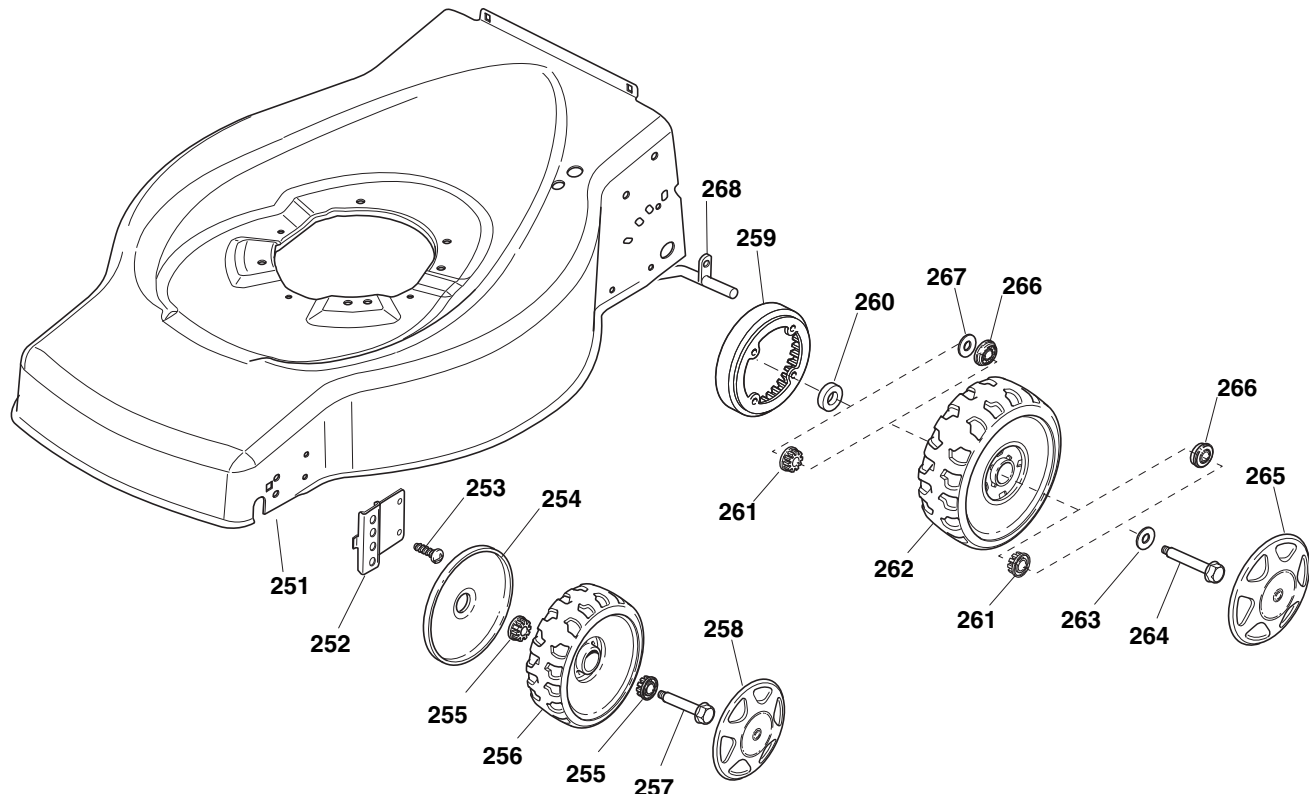

POS	QTY	PARTNUMBER	BESKRIVELSE	DESCRIPTION
251	1	81002652-0	KLIPPESKJOLD RØD	DECK RED
252	2	22551523-0	PLADE HØJDEJUSTERING	PLATE, FRONT
253	4	12728686-0	SKRUE	SCREW
254	2	22600095-0	DÆKPLADE	PROTECTION
255	4	22034515-1	HJULBØS MED EKSTRA KANT	WHEEL BUSH
256	2	22686091-0	FORHJUL	
257	2	22524340-0	HJULBOLT	
258	2	22110381-0	HJULKAPSEL GRÅ	
259	2	22120109-0	TANDHJUL	SPROCKET
260	2	22170622-0	AFSTANDSBØS	SPACER
261	4	22034508-0	HJULLEJE PLAST	BUSH
262	2	22686093-0	HJUL Ø 190	WHEEL
263	2	12523050-0	SKIVE	
264	2	12735599-0	SKRUE	
265	2	22110382-0	HJULKAPSEL GRÅ	
266	4	22122300-0	HJULLEJE	BEARING
267	2	22675100-0	SKIVE	WASHER
268	1	22033393-0	AKSEL	AXLE, REARWHEELS