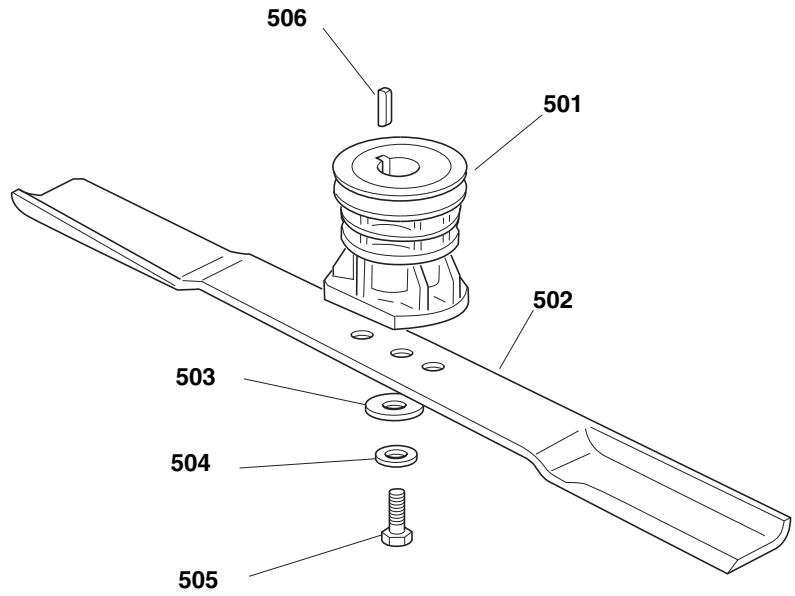

POS	QTY	PARTNUMBER	BESKRIVELSE	DESCRIPTION
91	1	81006577-0	ØVERSTE STYRRØR	HANDLE, UPPER PART
92	1	12674700-0	SKRUE	SCREW
93	1	81000655-0	STOPKABEL	CABLE BRAKE
94	1	12521330-0	SKIVE	WASHER
95	1	90100661	STÅLMØTRIK 8.8 M6 FZ	NUT M6
96	1	12645710-0	RØRSTIFT 6.4X32	PIN
97	1	322321700-1	HÅNDTAG	BRAKELEVER
99	1	81000654-0	KOBLINGSKABEL	CABLE DRIVE
100	1	18564520-1	GENNEMFØRING	FAIRLEAD
101	1	12769616-0	SKRUE	SCREW
102	1	22806521-0	KABELHOLDER	CLAMP
103	1	90100661	STÅLMØTRIK 8.8 M6 FZ	NUT M6
104	1	22321701-0	HÅNDTAG	HANDLE
105	1	12645710-0	RØRSTIFT 6.4X32	PIN

POS	QTY	PARTNUMBER	BESKRIVELSE	DESCRIPTION
151	1	90100660	STÅLMØTRIK 8.8 M5 FZ	NUT M5
152	1	12581500-0	SKIVE	WASHER
153	1	22171005-0	SKIVE	WASHER
154	1	12521360-0	SKIVE	WASHER
155	1	12508100-0	FJEDERSKIVE	SPRINGWASHER
156	1	81007220-0	GASHÅNDTAG	THROTTLEHANDLE
157	1	81007080-0	GASKABEL	THROTTLECABLE
158	1	12815000-0	BOLT	BOLT
159	1	14356703-0	LABEL B&S	LABEL

POS	QTY	PARTNUMBER	BESKRIVELSE	DESCRIPTION
251	1	81002652-0	KLIPPESKJOLD RØD	DECK RED
252	2	22551523-0	PLADE HØJDEJUSTERING	PLATE, FRONT
253	4	12728686-0	SKRUE	SCREW
254	2	22600095-0	DÆKPLADE	PROTECTION
255	4	22034515-1	HJULBØS MED EKSTRA KANT	WHEEL BUSH
256	2	22686091-0	FORHJUL	
257	2	22524340-0	HJULBOLT	
258	2	22110381-0	HJULKAPSEL GRÅ	
259	2	22120109-0	TANDHJUL	SPROCKET
260	2	22170622-0	AFSTANDSBØS	SPACER
261	4	22034508-0	HJULLEJE PLAST	BUSH
262	2	22686093-0	HJUL Ø 190	WHEEL
263	2	12523050-0	SKIVE	
264	2	12735599-0	SKRUE	
265	2	22110382-0	HJULKAPSEL GRÅ	
266	4	22122300-0	HJULLEJE	BEARING
267	2	22675100-0	SKIVE	WASHER
268	1	22033393-0	AKSEL	AXLE, REARWHEELS

POS	QTY	PARTNUMBER	BESKRIVELSE	DESCRIPTION
501	1	22465607-0	KNIVHOLDER 22 MM	HUB WHIT PULLEY
502	1	81004365-1	KNIV 44 CM	BLADE
503	1	22160400-0	TALLERKENS KIVE 10X50	ELASTIC DISK
504	1	90102337	PLANSKIVE M10X4.0 FZB	WASHER M10X3
505	1	12735698-0	STÅLBOLT SORT 3/8" UNF X 56	HEXAG. HEAD SCREW
506	1	90101265	NOT HALVCIRKEL M4X6.5X15.7	KEY
506	1	12139150-0	NOT HALVCIRKEL M4.9X6X15.5	KEY