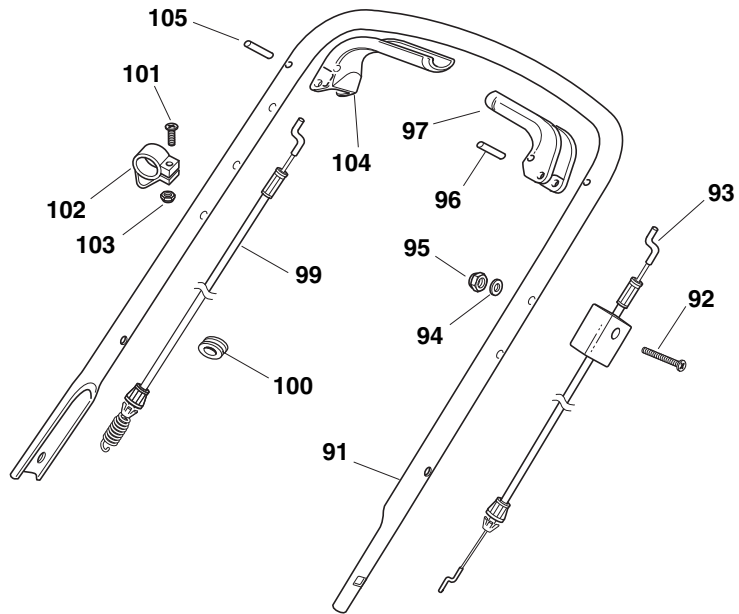

POS	QTY	PARTNUMBER	BESKRIVELSE	DESCRIPTION
1	1	22108271-0	KONSOL FOR	FRONT CONVEYOR ASSY
2	6	12728686-0	SKRUE	SCREW
5	1	22108272-2	KONSOL BAG	REAR CONVEYOR ASSY
6	4	22131750-0	MØTRIK	NUT
7	2	12728686-0	SKRUE	SCREW
8	1	22785136-1	BESLAG	SUPPORT
9	1	22517858-0	AKSEL	PIN
10	1	22450431-0	FJEDER	SPRING
11	1	22600099-0	UDKASTER	STONE GUARD
12	2	90102746	SÆTBOLT 8.8 M8X30 FZ	SCREW M8X30
13	2	12293201-0	FLANGEMØTRIK M8	NUT FLANGE
14	1	90102919	STÅLBOLT 8.8 M8X60	SCREW M8X60 8.8
15	1	12521350-0	SKIVE	WASHER
16	1	12155000-0	LÅSEMØTRIK M8 FZ	LOCKNUT
17	1	12793801-0	SKRUE	SCREW
18	1	12540060-0	SKIVE	WASHER
19	1	90100662	STÅLMØTRIK 8.8 M8 FZ	NUT M8
20	1	22671651-0	SKIVE	WASHER
21	1	22060212-0	REMSKÆRM	PROTECTION, BELT
22	1	25670011-0	SKIVE	WASHER
23	1	12155000-0	LÅSEMØTRIK M8 FZ	LOCKNUT
24	1	12728686-0	SKRUE	SCREW
25	4	12760605-0	SKRUE	SCREW
26	4	12521350-0	SKIVE	WASHER
27	1	81006570-0	UNDERSTYR	HANDLE, LOWER
28	1	81003801-0	HOLDER FOR STARTSNOR	BRAKET
29	2	22680006-1	SKIVE	WASHER
30	2	322399804-1	HÅNDHJUL	KNOB
31	2	90100662	STÅLMØTRIK 8.8 M8 FZ	NUT M8
32	1	90100092	BRÆDDEBOLT 8.8 M8X60 FZ	SCREW M8X60
33	1	81008648-1	SKRUESÆT	OUTFIT, SCREWS
34	1	22140226-0	BIOPLUG	DEFLECTOR

POS	QTY	PARTNUMBER	BESKRIVELSE	DESCRIPTION
91	1	81006577-0	ØVERSTE STYRRØR	HANDLE, UPPER PART
92	1	12674700-0	SKRUE	SCREW
93	1	81000655-0	STOPKABEL	CABLE BRAKE
94	1	12521330-0	SKIVE	WASHER
95	1	90100661	STÅLMØTRIK 8.8 M6 FZ	NUT M6
96	1	12645710-0	RØRSTIFT 6.4X32	PIN
97	1	322321700-1	HÅNDTAG	BRAKELEVER
99	1	81000654-0	KOBLINGSKABEL	CABLE DRIVE
100	1	18564520-1	GENNEMFØRING	FAIRLEAD
101	1	12769616-0	SKRUE	SCREW
102	1	22806521-0	KABELHOLDER	CLAMP
103	1	90100661	STÅLMØTRIK 8.8 M6 FZ	NUT M6
104	1	22321701-0	HÅNDTAG	HANDLE
105	1	12645710-0	RØRSTIFT 6.4X32	PIN