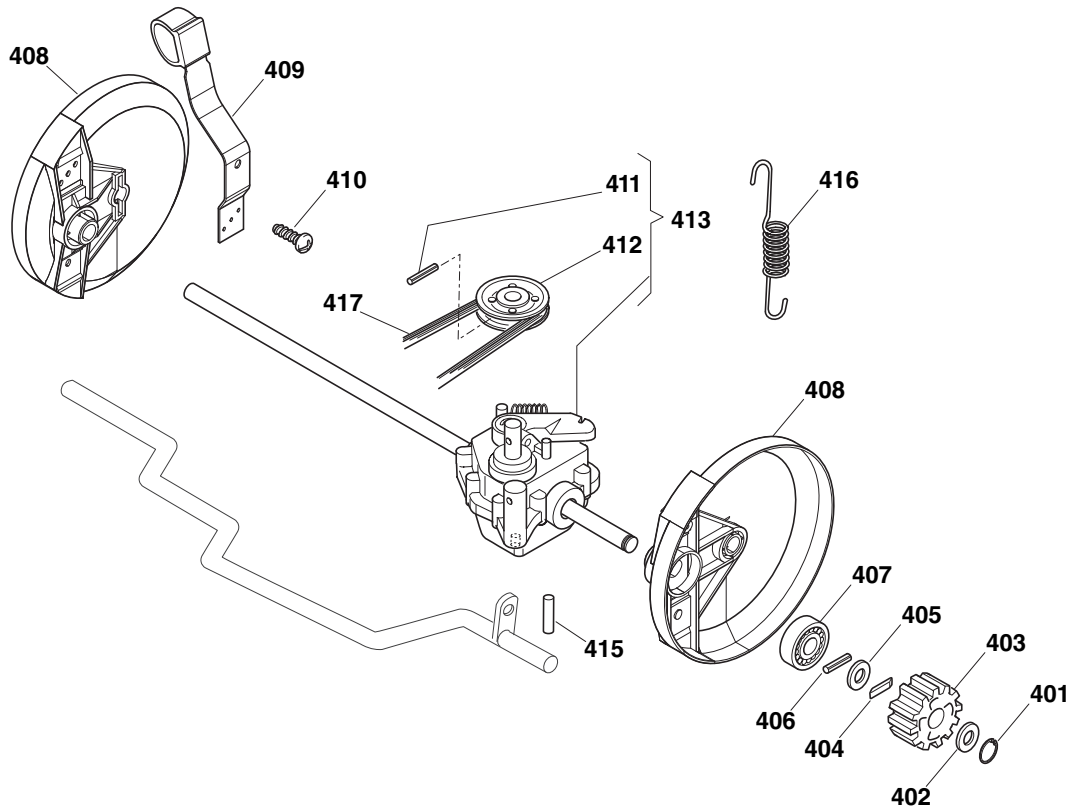

POS	QTY	PARTNUMBER	BESKRIVELSE	DESCRIPTION
401	2	12608520-0	LÅSERING	SEEGER
402	2	22160520-0	DÆKSEL	DUSTCOVER
403	2	22570125-0	PALHJUL	PINION
404	2	22076645-0	NOT	KEY
405	2	22160520-0	DÆKSEL	DUSTCOVER
406	2	12622620-0	PAL	PIN
407	2	22122202-0	KUGLELEJE	BEARING
408	2	22600106-1	DÆKSEL	PROTECTION, WHEEL
409	1	81003303-0	ARM	LEVER, HEIGHTADJUSTMENT
410	2	12728689-0	SKRUE	SCREW
411	1	12713801-0	PINOLSKRUE MED SPIDS 6X8	POINTED SCREW
412	1	22601904-0	REMSKIVE PLAST	PULLEY
413	1	81003093-0	GEARKASSE	GEARBOX
415	2	22753001-0	PAL	PIN
416	1	22450438-0	FJEDER	SPRING
417	1	35063750-0	KILEREM	BELT