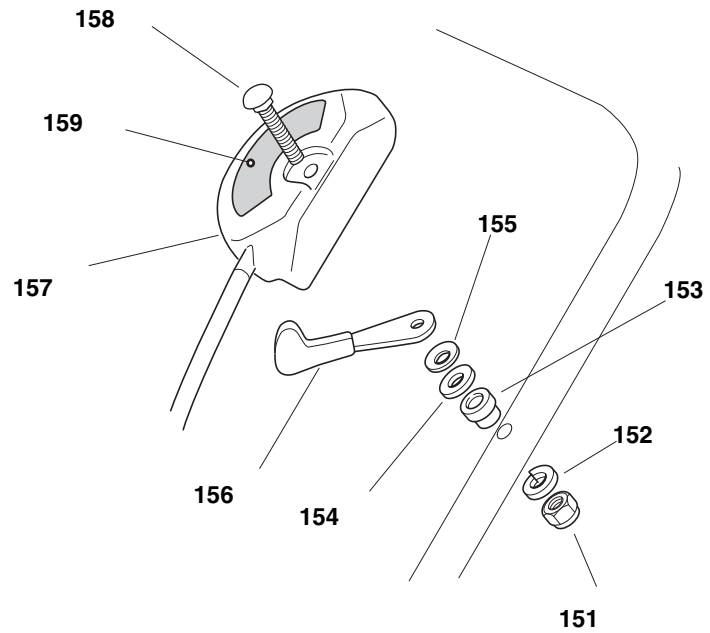

POS	QTY	PARTNUMBER	BESKRIVELSE	DESCRIPTION
1	1	22108271-0	KONSOL FOR	FRONT CONVEYOR ASSY
2	6	12728686-0	SKRUE	SCREW
5	1	22108272-2	KONSOL BAG	REAR CONVEYOR ASSY
6	4	22131750-0	MØTRIK	NUT
7	2	12728686-0	SKRUE	SCREW
8	1	22785136-1	BESLAG	SUPPORT
9	1	22517858-0	AKSEL	PIN
10	1	22450431-0	FJEDER	SPRING
11	1	22600099-0	UDKASTER	STONE GUARD
12	2	90102746	SÆTBOLT 8.8 M8X30 FZ	SCREW M8X30
13	2	12293201-0	FLANGEMØTRIK M8	NUT FLANGE
14	1	90102919	STÅLBOLT 8.8 M8X60	SCREW M8X60 8.8
15	1	12521350-0	SKIVE	WASHER
16	1	12155000-0	LÅSEMØTRIK M8 FZ	LOCKNUT
17	1	12793801-0	SKRUE	SCREW
18	1	12540060-0	SKIVE	WASHER
19	1	90100662	STÅLMØTRIK 8.8 M8 FZ	NUT M8
20	1	22671651-0	SKIVE	WASHER
21	1	22060212-0	REMSKÆRM	PROTECTION, BELT
22	1	25670011-0	SKIVE	WASHER
23	1	12155000-0	LÅSEMØTRIK M8 FZ	LOCKNUT
24	1	12728686-0	SKRUE	SCREW
25	4	12760605-0	SKRUE	SCREW
26	4	12521350-0	SKIVE	WASHER
27	1	81006570-0	UNDERSTYR	HANDLE, LOWER
28	1	81003801-0	HOLDER FOR STARTSNOR	BRAKET
29	2	22680006-1	SKIVE	WASHER
30	2	322399804-1	HÅNDHJUL	KNOB
31	2	90100662	STÅLMØTRIK 8.8 M8 FZ	NUT M8
32	1	90100092	BRÆDDEBOLT 8.8 M8X60 FZ	SCREW M8X60
33	1	81008648-1	SKRUESÆT	OUTFIT, SCREWS
34	1	22140226-0	BIOPLUG	DEFLECTOR

POS	QTY	PARTNUMBER	BESKRIVELSE	DESCRIPTION
91	1	81006577-0	ØVERSTE STYRRØR	HANDLE, UPPER PART
92	1	12674700-0	SKRUE	SCREW
93	1	81000655-0	STOPKABEL	CABLE BRAKE
94	1	12521330-0	SKIVE	WASHER
95	1	90100661	STÅLMØTRIK 8.8 M6 FZ	NUT M6
96	1	12645710-0	RØRSTIFT 6.4X32	PIN
97	1	322321700-1	HÅNDTAG	BRAKELEVER
99	1	81000654-0	KOBLINGSKABEL	CABLE DRIVE
100	1	18564520-1	GENNEMFØRING	FAIRLEAD
101	1	12769616-0	SKRUE	SCREW
102	1	22806521-0	KABELHOLDER	CLAMP
103	1	90100661	STÅLMØTRIK 8.8 M6 FZ	NUT M6
104	1	22321701-0	HÅNDTAG	HANDLE
105	1	12645710-0	RØRSTIFT 6.4X32	PIN