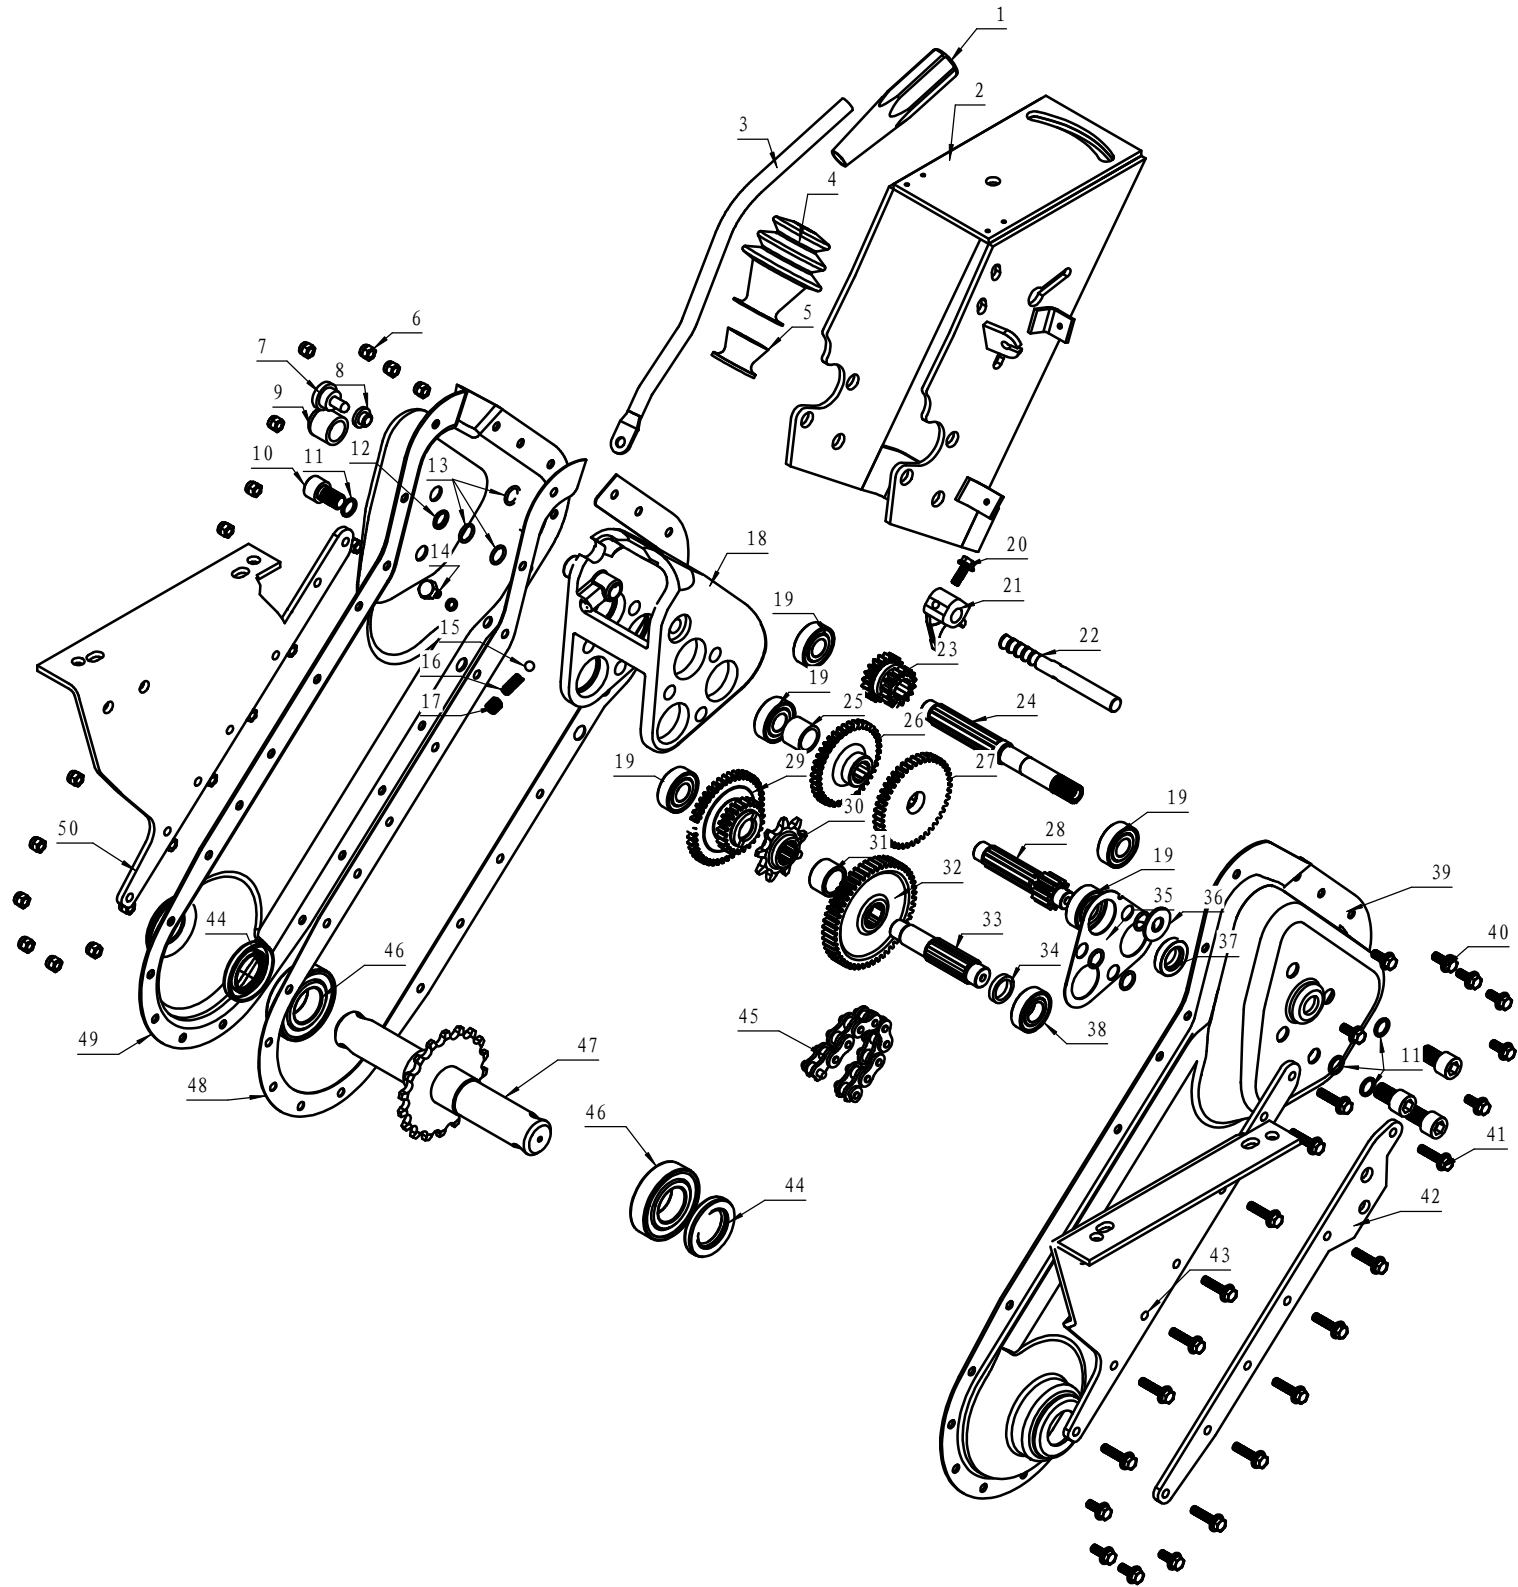

POS	QTY	PARTNUMBER	BESKRIVELSE	DESCRIPTION
1	1	417563	B&S	ENGINE B&S
2	1	417564	BAGPLADE VISION	CASE BOARD
3	2	90102310	PLANSKIVE M8 FZ	FACE PLATE M8 FZ
4	1	90102911	STÅLBOLT 8.8 M8X20	STEEL BOLT M8X20
5	1	417565	MOTORREMSKIVE	ENGINE BELT WHEEL BASAL BODY
6	1	417566	STÅLBOLT M8X95	BOLT M8X95
7	1	417567	STØTTE ARM	SUPPORT ARM
8	1	417568	JUSTERARM	TENSIONER
9	1	417569	FJEDER	SPRING
10	1	90102870	STÅLBOLT 8.8 M5X30 FZ	STEEL BOLT M5X30 FZ
11	1	90102874	STÅLBOLT 8.8 M5X50	STEEL BOLT M5X50
12	3	90100690	LÅSEMØTRIK 8.8 M5 FZ	LOCKING NUT M5 FZ
13	1	90102308	PLANSKIVE M5	FACE PLATE M5
14	1	417570	NOT	ENGINE KEY
15	1	417571	BØS	SUPPORT ARM SHAFT
16	1	417572	KABEL	CABLE

POS	QTY	PARTNUMBER	BESKRIVELSE	DESCRIPTION
1	2	417546	KNIV INDER	KNIFE ASSEMBLY(I)
2	2	417547	KNIV MIDT	KNIFE ASSEMBLY(M)
3	2	417548	KNIV YDRE	KNIFE ASSEMBLY(O)
4	12	417549	KNIVBLAD VENSTRE	KNIFE(L)
5	12	417550	KNIVBLAD HØJRE	KNIFE(R)
6	48	90102938	STÅLBOLT 8.8 M10X20	STEEL BOLT M10X20
7	48	410979	MØTRIK RUSTFRI A4 M10	STAINLESS NUT M10
8	6	417551	SPLITBOLT	JOINT PIN ROLL
9	6	417552	FJEDERSPLIT	CLAMP

POS	QTY	PARTNUMBER	BESKRIVELSE	DESCRIPTION
1	12	90102938	STÅLBOLT 8.8 M10X20	STEEL BOLT M10X20
2	8	407713	STÅLBOLT M12X20X1.25	STEEL BOLT M12X20X1.25
3	2	417580	HESTESKOSIKRING	CIRCLIPS FOR SHAFT
4	2	417581	SKIVE	WHEEL SHAFT WASHER
5	2	417582	HJUL	TIRE
6	2	417583	AKSELBESLAG	WHEEL SHAFT WELDING
7	12	90102199	TANDSKIVE M10	TOOTHED DISC M10
8	8	90102200	TANDSKIVE YDRE M12 FZ	TOOTHED DISC M12 FZ
9	2	417584	AKSEL	TIRE JOIN WELDING