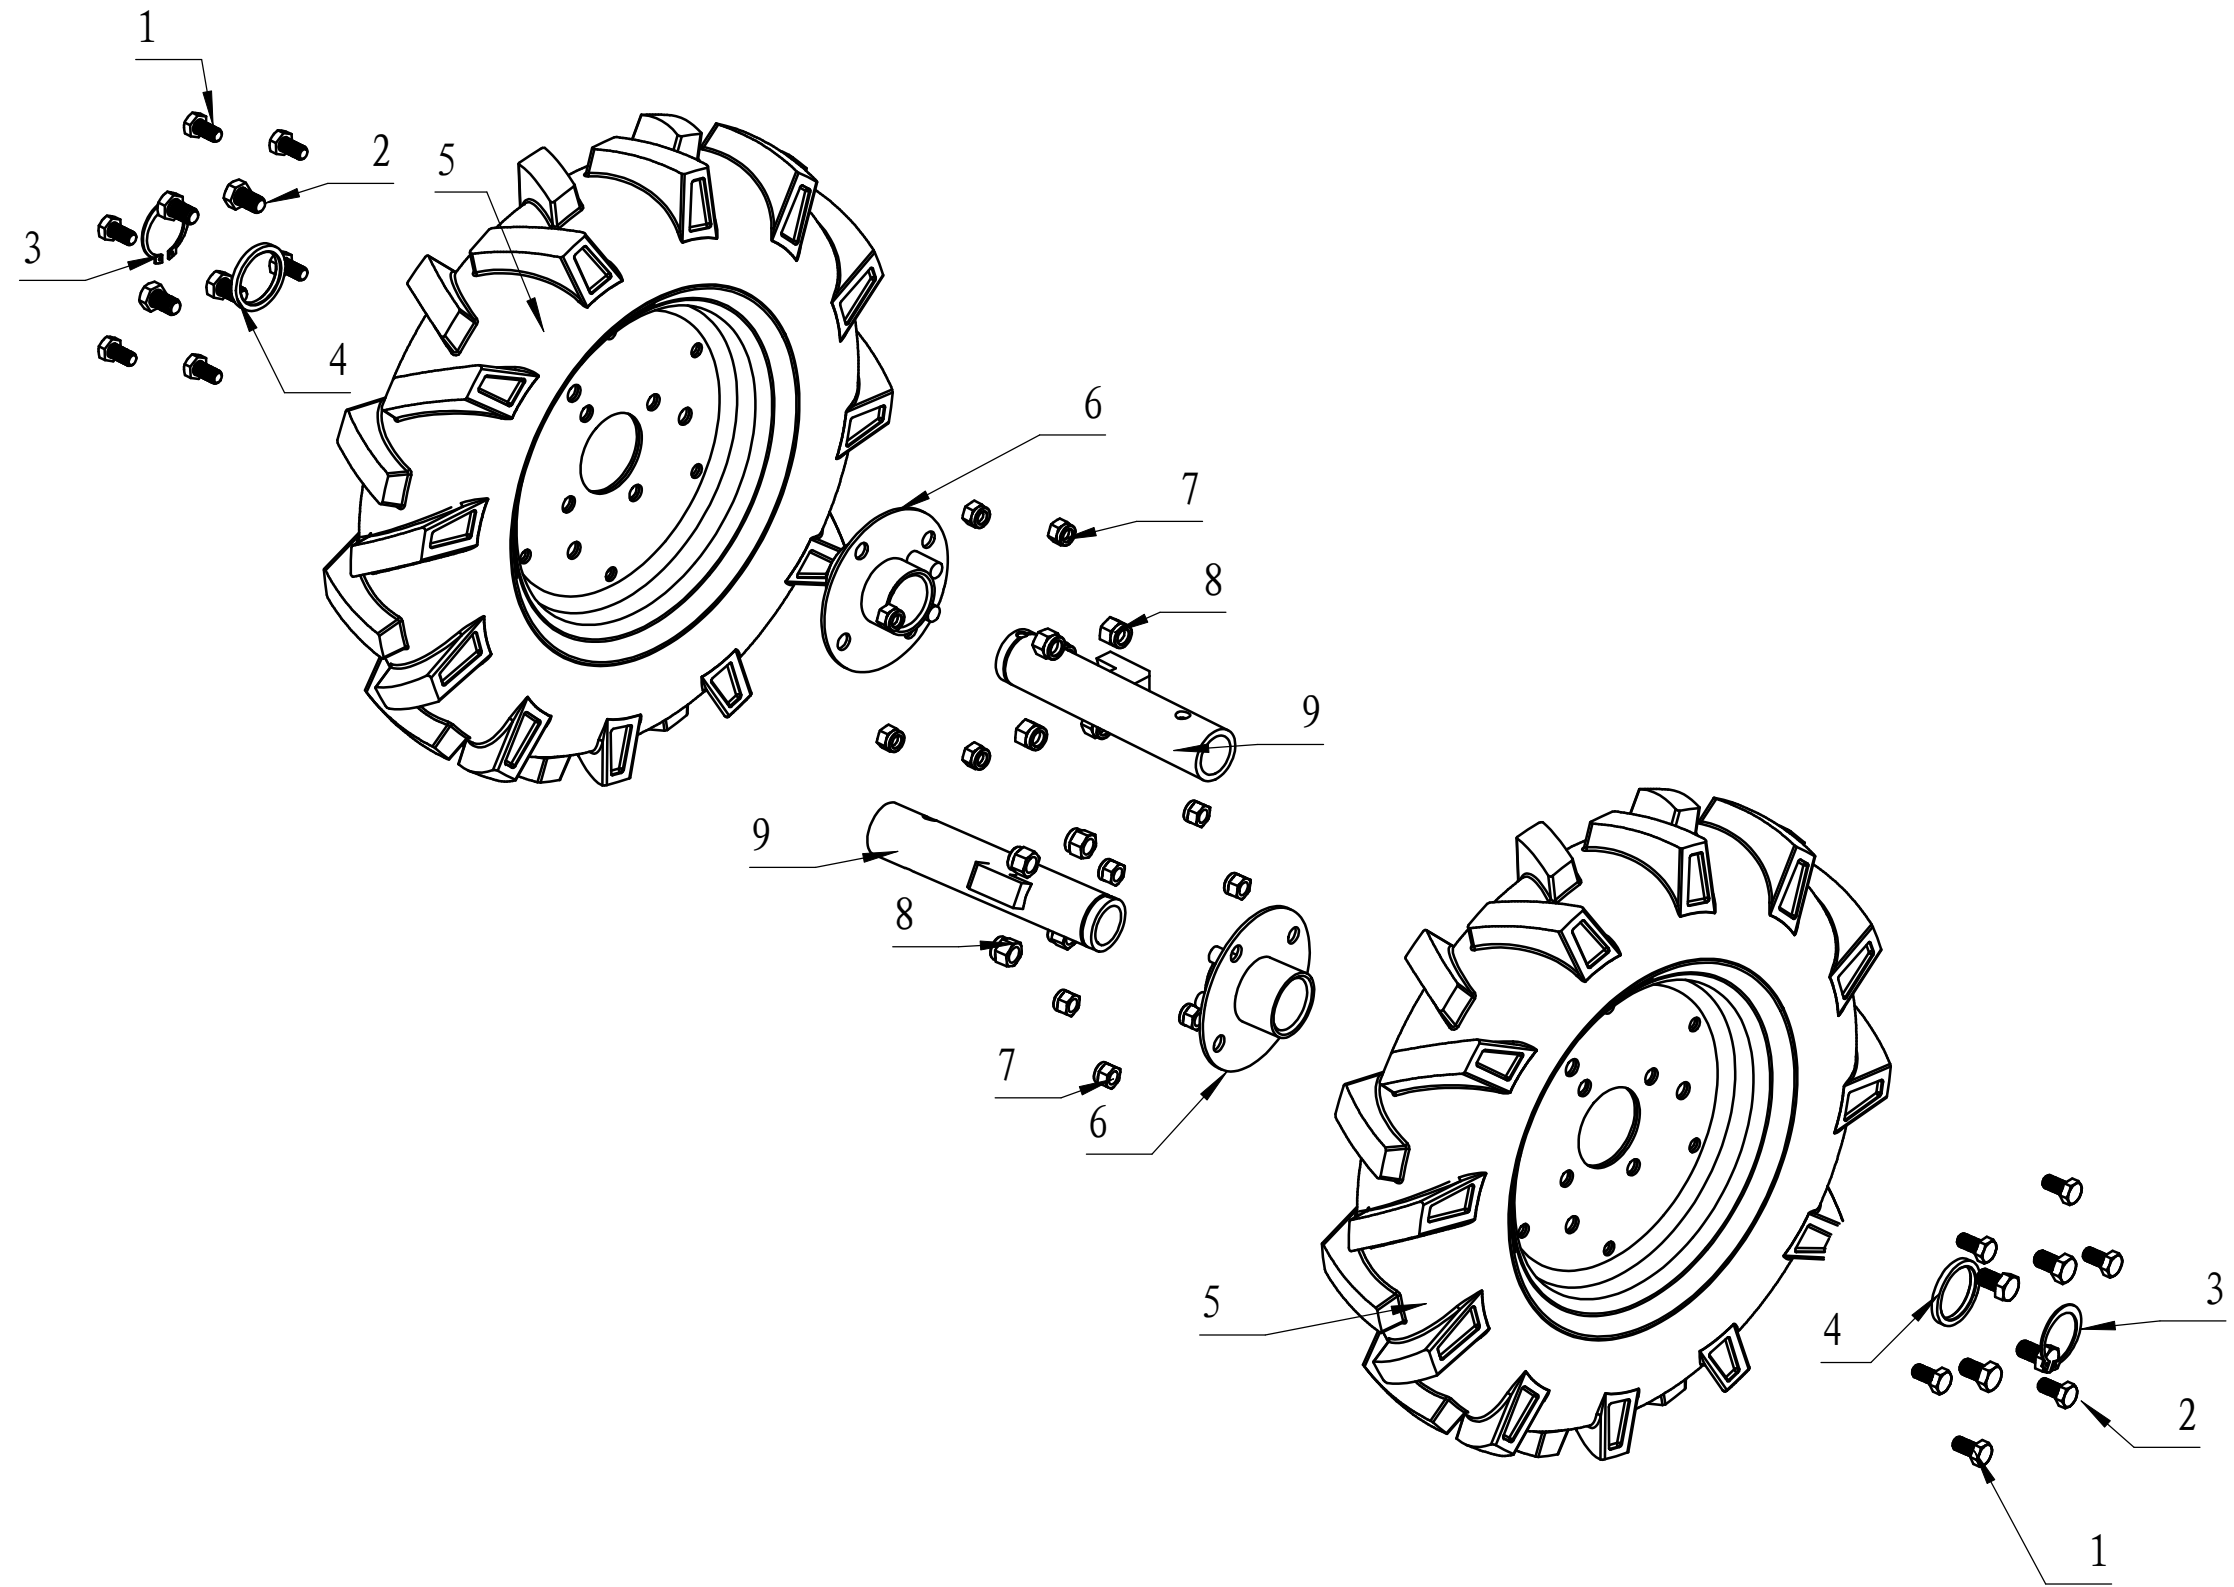

POS	QTY	PARTNUMBER	BESKRIVELSE	DESCRIPTION
48	1	417535	PAKNING	WASHER
49	1	417536	GEARHUS HØJRE	CHAIN BOX BOAY SHELL(R)
50	1	417537	HØJRE STØTTE UNDER MOTOR	SUPPORT BOARD(R)

POS	QTY	PARTNUMBER	BESKRIVELSE	DESCRIPTION
1	2	417538	GREB	HANDLE SLEEVE
2	1	417539	STYR	HANDLE WELDING
3	1	417540	BRYSTPLADE VISION 700	PLASTIC BOARD
4	1	417541	BESLAG TIL GASKABEL PANELPLADE	ACCELERATOR CABLE BASE
5	4	90101086	MASKINSKRUE 4X10	MACHINE SCREW 4X10
6	1	417542	GASGREB TIL BRYSTPLADE	ACCELERATOR HANDLE
7	2	90102309	PLANSKIVE M6 FZ	FACE PLATE M6 FZ
8	2	410952	LÅSEMØTRIK RUSTFRI A4 M6	STAINLESS LOCKING NUT M6
9	4	417467	SKRUE 5,5X19	SCREW ST5.5X19
10	1	90100122	BRÆDDEBOLT 8.8 M10X75 FZ	CARRIAGE BOLT M10X75 FZ
11	1	410979	MØTRIK RUSTFRI A4 M10	STAINLESS NUT M10
12	2	417543	HOLDER TIL STYR	CAST IRON CLAMP
13	1	417544	TRYKFJEDER	SPRING
14	1	90102311	PLANSKIVE M10.X21.X5.	FACE PLATE M10.X21.X5.
15	1	90102311	PLANSKIVE M10.X21.X5.	FACE PLATE M10.X21.X5.
16	1	90102943	STÅLBOLT 8.8 M10X45 FZ	STEEL BOLT M10X45 FZ
17	1	417545	HÅNDHJUL	LOCK HANDLE

POS	QTY	PARTNUMBER	BESKRIVELSE	DESCRIPTION
1	2	417546	KNIV INDER	KNIFE ASSEMBLY(I)
2	2	417547	KNIV MIDT	KNIFE ASSEMBLY(M)
3	2	417548	KNIV YDRE	KNIFE ASSEMBLY(O)
4	12	417549	KNIVBLAD VENSTRE	KNIFE(L)
5	12	417550	KNIVBLAD HØJRE	KNIFE(R)
6	48	90102938	STÅLBOLT 8.8 M10X20	STEEL BOLT M10X20
7	48	410979	MØTRIK RUSTFRI A4 M10	STAINLESS NUT M10
8	6	417551	SPLITBOLT	JOINT PIN ROLL
9	6	417552	FJEDERSPLIT	CLAMP

POS	QTY	PARTNUMBER	BESKRIVELSE	DESCRIPTION
1	12	90102938	STÅLBOLT 8.8 M10X20	STEEL BOLT M10X20
2	8	407713	STÅLBOLT M12X20X1.25	STEEL BOLT M12X20X1.25
3	2	417580	HESTESKOSIKRING	CIRCLIPS FOR SHAFT
4	2	417581	SKIVE	WHEEL SHAFT WASHER
5	2	417582	HJUL	TIRE
6	2	417583	AKSELBESLAG	WHEEL SHAFT WELDING
7	12	90102199	TANDSKIVE M10	TOOTHED DISC M10
8	8	90102200	TANDSKIVE YDRE M12 FZ	TOOTHED DISC M12 FZ
9	2	417584	AKSEL	TIRE JOIN WELDING