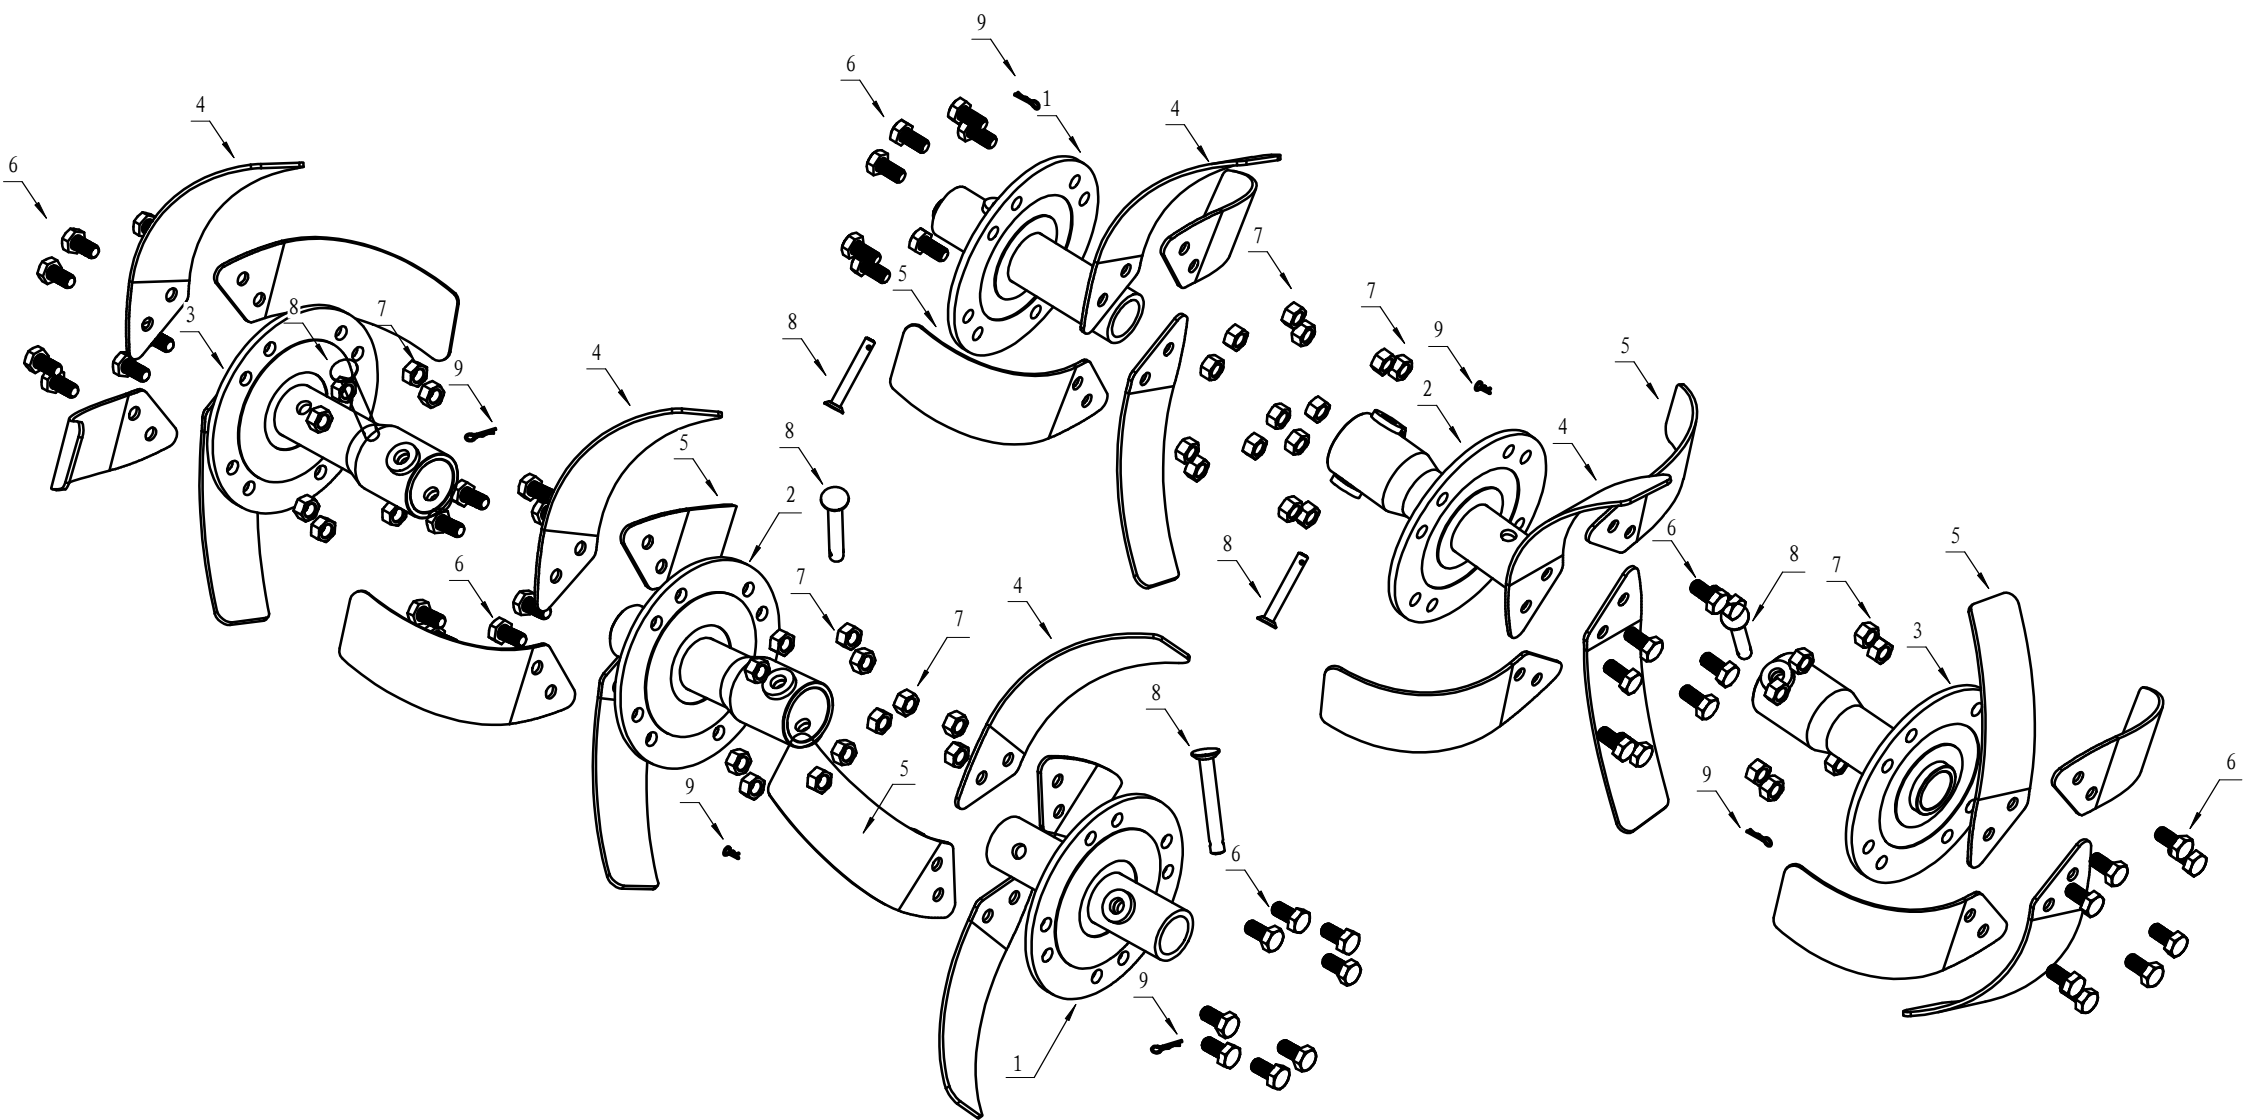

POS	QTY	PARTNUMBER	BESKRIVELSE	DESCRIPTION
1	1	417563	B&S	ENGINE B&S
2	1	417564	BAGPLADE VISION	CASE BOARD
3	2	90102310	PLANSKIVE M8 FZ	FACE PLATE M8 FZ
4	1	90102911	STÅLBOLT 8.8 M8X20	STEEL BOLT M8X20
5	1	417565	MOTORREMSKIVE	ENGINE BELT WHEEL BASAL BODY
6	1	417566	STÅLBOLT M8X95	BOLT M8X95
7	1	417567	STØTTE ARM	SUPPORT ARM
8	1	417568	JUSTERARM	TENSIONER
9	1	417569	FJEDER	SPRING
10	1	90102870	STÅLBOLT 8.8 M5X30 FZ	STEEL BOLT M5X30 FZ
11	1	90102874	STÅLBOLT 8.8 M5X50	STEEL BOLT M5X50
12	3	90100690	LÅSEMØTRIK 8.8 M5 FZ	LOCKING NUT M5 FZ
13	1	90102308	PLANSKIVE M5	FACE PLATE M5
14	1	417570	NOT	ENGINE KEY
15	1	417571	BØS	SUPPORT ARM SHAFT
16	1	417572	KABEL	CABLE

POS	QTY	PARTNUMBER	BESKRIVELSE	DESCRIPTION
1	2	417546	KNIV INDER	KNIFE ASSEMBLY(I)
2	2	417547	KNIV MIDT	KNIFE ASSEMBLY(M)
3	2	417548	KNIV YDRE	KNIFE ASSEMBLY(O)
4	12	417549	KNIVBLAD VENSTRE	KNIFE(L)
5	12	417550	KNIVBLAD HØJRE	KNIFE(R)
6	48	90102938	STÅLBOLT 8.8 M10X20	STEEL BOLT M10X20
7	48	410979	MØTRIK RUSTFRI A4 M10	STAINLESS NUT M10
8	6	417551	SPLITBOLT	JOINT PIN ROLL
9	6	417552	FJEDERSPLIT	CLAMP

POS	QTY	PARTNUMBER	BESKRIVELSE	DESCRIPTION
1	12	90102938	STÅLBOLT 8.8 M10X20	STEEL BOLT M10X20
2	8	407713	STÅLBOLT M12X20X1.25	STEEL BOLT M12X20X1.25
3	2	417580	HESTESKOSIKRING	CIRCLIPS FOR SHAFT
4	2	417581	SKIVE	WHEEL SHAFT WASHER
5	2	417582	HJUL	TIRE
6	2	417583	AKSELBESLAG	WHEEL SHAFT WELDING
7	12	90102199	TANDSKIVE M10	TOOTHED DISC M10
8	8	90102200	TANDSKIVE YDRE M12 FZ	TOOTHED DISC M12 FZ
9	2	417584	AKSEL	TIRE JOIN WELDING