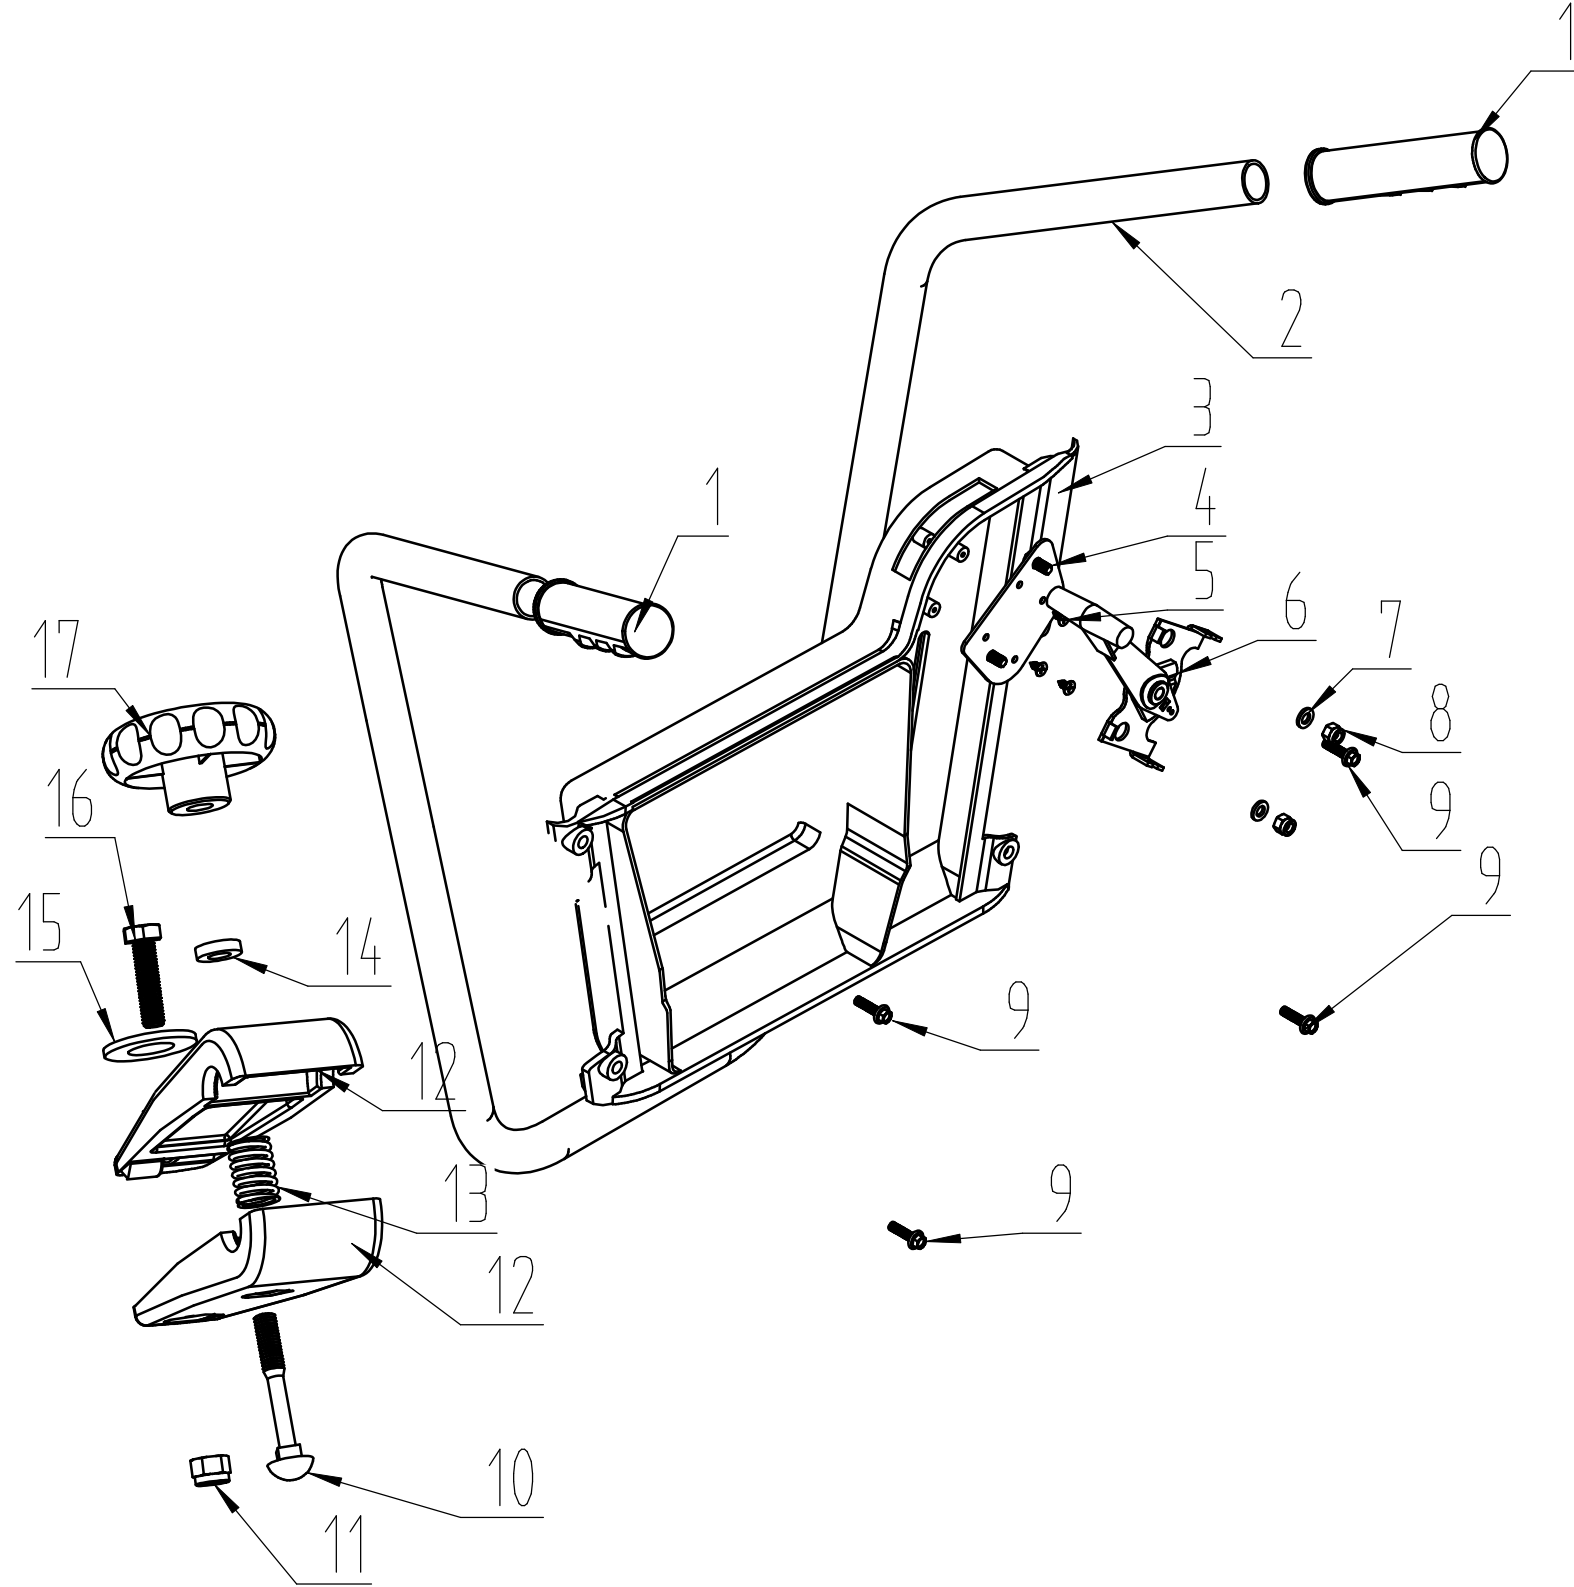

POS	QTY	PARTNUMBER	BESKRIVELSE	DESCRIPTION
1	2	417538	GREB	HANDLE SLEEVE
2	1	417539	STYR	HANDLE WELDING
3	1	417540	BRYSTPLADE VISION 700	PLASTIC BOARD
4	1	417541	BESLAG TIL GASKABEL PANELPLADE	ACCELERATOR CABLE BASE
5	4	90101086	MASKINSKRUE 4X10	MACHINE SCREW 4X10
6	1	417542	GASGREB TIL BRYSTPLADE	ACCELERATOR HANDLE
7	2	90102309	PLANSKIVE M6 FZ	FACE PLATE M6 FZ
8	2	410952	LÅSEMØTRIK RUSTFRI A4 M6	STAINLESS LOCKING NUT M6
9	4	417467	SKRUE 5,5X19	SCREW ST5.5X19
10	1	90100122	BRÆDDEBOLT 8.8 M10X75 FZ	CARRIAGE BOLT M10X75 FZ
11	1	410979	MØTRIK RUSTFRI A4 M10	STAINLESS NUT M10
12	2	417543	HOLDER TIL STYR	CAST IRON CLAMP
13	1	417544	TRYKFJEDER	SPRING
14	1	90102311	PLANSKIVE M10.X21.X5.	FACE PLATE M10.X21.X5.
15	1	90102311	PLANSKIVE M10.X21.X5.	FACE PLATE M10.X21.X5.
16	1	90102943	STÅLBOLT 8.8 M10X45 FZ	STEEL BOLT M10X45 FZ
17	1	417545	HÅNDHJUL	LOCK HANDLE