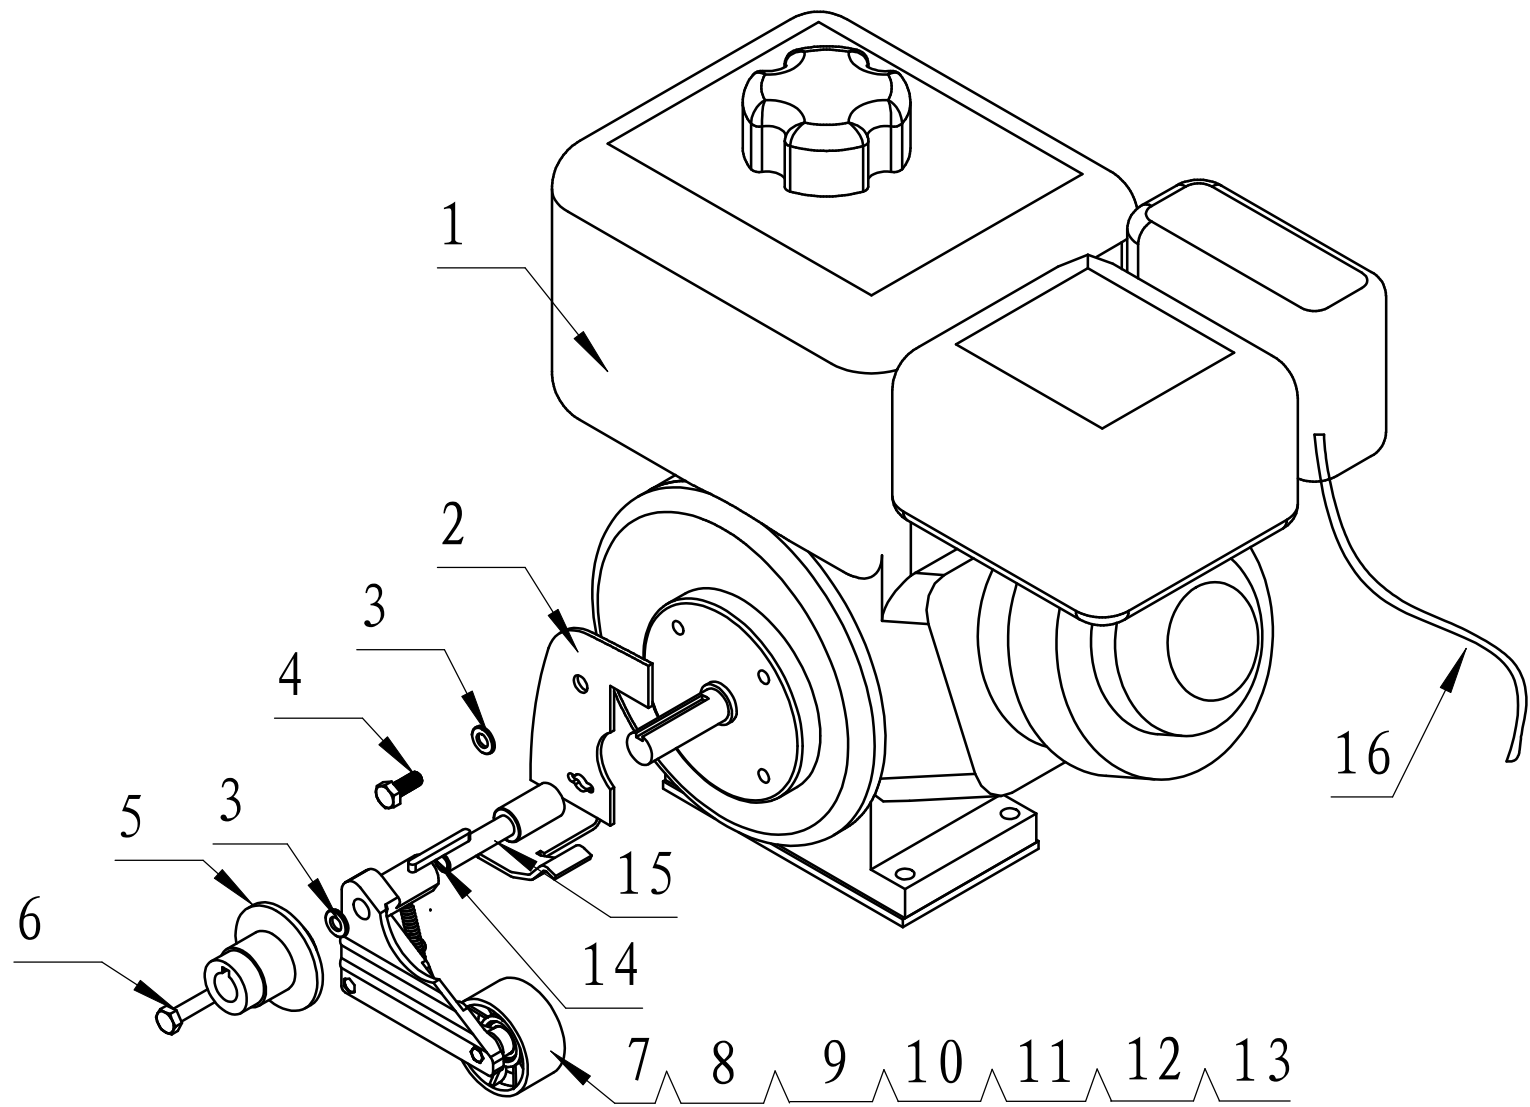

POS	QTY	PARTNUMBER	BESKRIVELSE	DESCRIPTION
1	1	417563	B&S	ENGINE B&S
2	1	417564	BAGPLADE VISION	CASE BOARD
3	2	90102310	PLANSKIVE M8 FZ	FACE PLATE M8 FZ
4	1	90102911	STÅLBOLT 8.8 M8X20	STEEL BOLT M8X20
5	1	417565	MOTORREMSKIVE	ENGINE BELT WHEEL BASAL BODY
6	1	417566	STÅLBOLT M8X95	BOLT M8X95
7	1	417567	STØTTE ARM	SUPPORT ARM
8	1	417568	JUSTERARM	TENSIONER
9	1	417569	FJEDER	SPRING
10	1	90102870	STÅLBOLT 8.8 M5X30 FZ	STEEL BOLT M5X30 FZ
11	1	90102874	STÅLBOLT 8.8 M5X50	STEEL BOLT M5X50
12	3	90100690	LÅSEMØTRIK 8.8 M5 FZ	LOCKING NUT M5 FZ
13	1	90102308	PLANSKIVE M5	FACE PLATE M5
14	1	417570	NOT	ENGINE KEY
15	1	417571	BØS	SUPPORT ARM SHAFT
16	1	417572	KABEL	CABLE

POS	QTY	PARTNUMBER	BESKRIVELSE	DESCRIPTION
1	2	417546	KNIV INDER	KNIFE ASSEMBLY(I)
2	2	417547	KNIV MIDT	KNIFE ASSEMBLY(M)
3	2	417548	KNIV YDRE	KNIFE ASSEMBLY(O)
4	12	417549	KNIVBLAD VENSTRE	KNIFE(L)
5	12	417550	KNIVBLAD HØJRE	KNIFE(R)
6	48	90102938	STÅLBOLT 8.8 M10X20	STEEL BOLT M10X20
7	48	410979	MØTRIK RUSTFRI A4 M10	STAINLESS NUT M10
8	6	417551	SPLITBOLT	JOINT PIN ROLL
9	6	417552	FJEDERSPLIT	CLAMP

POS	QTY	PARTNUMBER	BESKRIVELSE	DESCRIPTION
1	12	90102938	STÅLBOLT 8.8 M10X20	STEEL BOLT M10X20
2	8	407713	STÅLBOLT M12X20X1.25	STEEL BOLT M12X20X1.25
3	2	417580	HESTESKOSIKRING	CIRCLIPS FOR SHAFT
4	2	417581	SKIVE	WHEEL SHAFT WASHER
5	2	417582	HJUL	TIRE
6	2	417583	AKSELBESLAG	WHEEL SHAFT WELDING
7	12	90102199	TANDSKIVE M10	TOOTHED DISC M10
8	8	90102200	TANDSKIVE YDRE M12 FZ	TOOTHED DISC M12 FZ
9	2	417584	AKSEL	TIRE JOIN WELDING