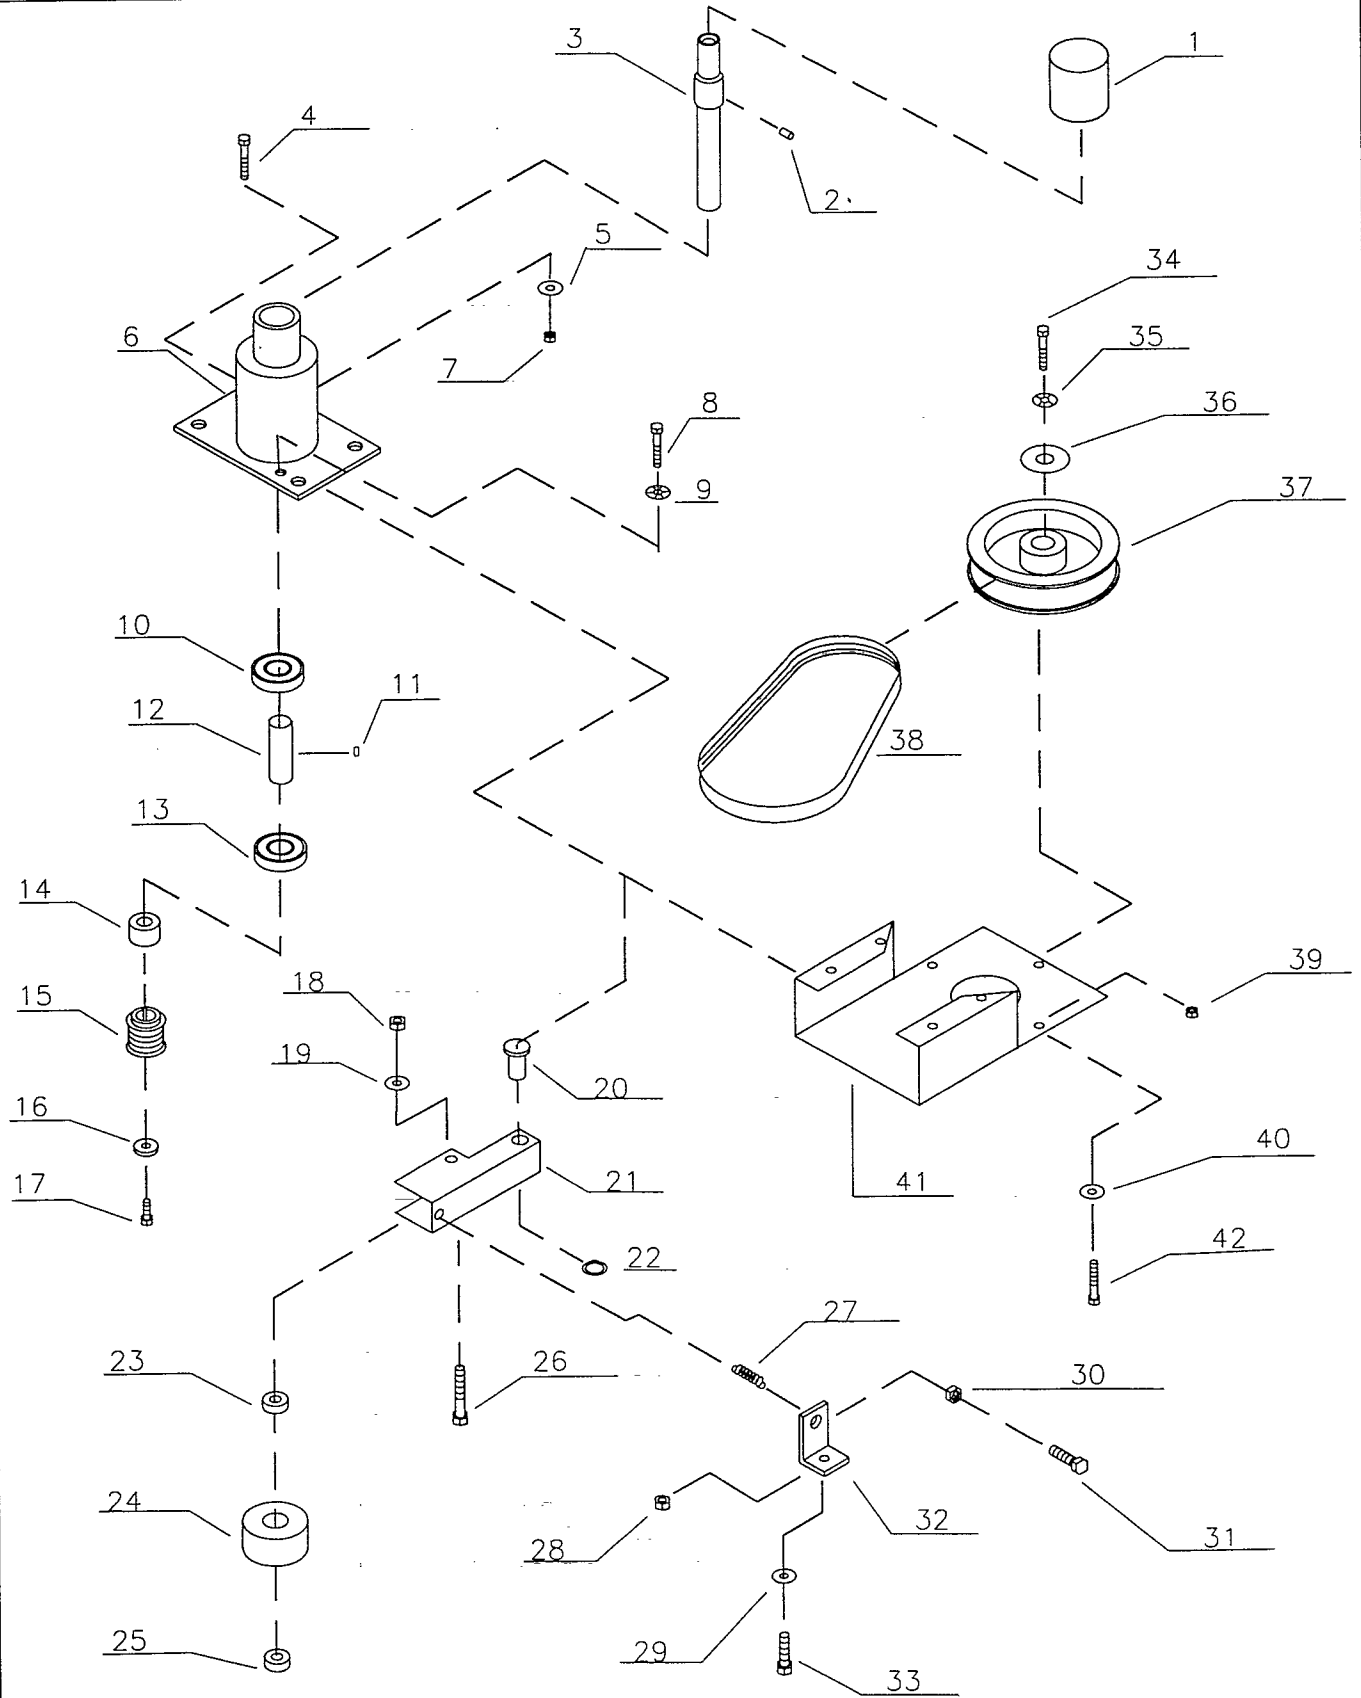

1997

TEXAS

Power Flex System

PFS-ROTORKLIPPER

Reservedelsliste

Illustration A		Transmission		Wechselgetriebe	Transmission	Transmission
Nr.	Best.nr.	Stk	Beskrivelse DK	Bezeichnung D	Description GB	Description F
1	92500002	1	Støvhætte	Staubkappe	Dust cap	Bouton
2	90104432	1	Rørstift	Rohrstift	Cotter pin	Goupille
3	92501304	1	Aksel f. remhjul	Welle	Shaft	Essieu
4	90102743	4	Bolt	Bolzen	Screw	Vis
5	90102198	4	Skive	Scheibe	Washer	Rondelle
6	92501303	1	Lejehus	Lagerhause	Bearing house	Roulem maison
7	90100662	4	Møtrik	Mutter	Nut	Ecrou
8	90102743	1	Bolt	Bolzen	Screw	Vis
9	90102198	1	Låseskive	Scheibe	Washer	Rondelle
10	90200239	1	Leje	Lager	Ball bearing	Roulem á billes.
11	90101267	1	Woodruffkile	Passfeder	Key	Clavette
12	92500409	1	Aksel bøsning	Wellebuche	Axle bushing	Entretoise
13	90200239	1	Leje	Lager	Ball bearing	Roulem á billes.
14	92501305	1	Bøsning	Buche	Bushing	Entretoise
15	92500037	1	Remskive	Riemscheibe	Pulley	Poulie
16	92500019	1	Skive	Scheibe	Washer	Rondelle
17	90100380	1	6-kant skrue	Schraube	Screw	Vis
18	90100663	1	Møtrik	Mutter	Nut	Ecrou
19	90102199	1	Låseskive	Scheibe	Washer	Rondelle
20	92501306	1	Akseltap	Achsschenkel	Axle	Essieu
21	92501302	1	Str. arm	Konsole	Console	Console
22	90102484	1	Seegering	Sprengring	Circlips	Circlip
23	92501307	1	Bøs	Buche	Bushing	Entretoise
24	92500035	1	Strammerulle	Spanrolle	Pulley	Pulley
25	92501307	1	Bøs	Buche	Bushing	Entretoise
26	90102779	1	Bolt	Bolzen	Screw	Vis
27	90000134	1	Returfjeder	Feder	Spring	Ressortp. tendeur
28	90100662	1	Møtrik	Mutter	Nut	Ecrou
29	90102198	1	Skive	Scheibe	Washer	Rondelle
30	90100694	1	Låsemøtrik	Mutter	Nut	Ecrou
31	92501323	1	Bolt	Bolzen	Screw	Vis
32	92501308	1	Vinkelholder	Winkeleisen	Bracket	Support
33	90102743	1	Sætskrue	Schraube	Screw	Vis
34	90102773	1	Sætskrue	Schraube	Screw	Vis
35	90102199	1	Låseskive	Scheibe	Washer	Rondelle
36	90000482	1	Skive	Scheibe	Washer	Rondelle
37	92501309	1	Remskive	Riemenscheibe	Pulley	Poulie
38	90308708	1	Ribrem	Riem	V-belt	Courroie
39	90100662	4	Møtrik	Mutter	Nut	Ecrou
40	90102198	4	Låseskive	Scheibe	Washer	Rondelle
41	92501301	1	Bundplade	Platte	Steelchassis	Partie infériur
42	90102743	4	Bolt	Bolzen	Screw	Vis