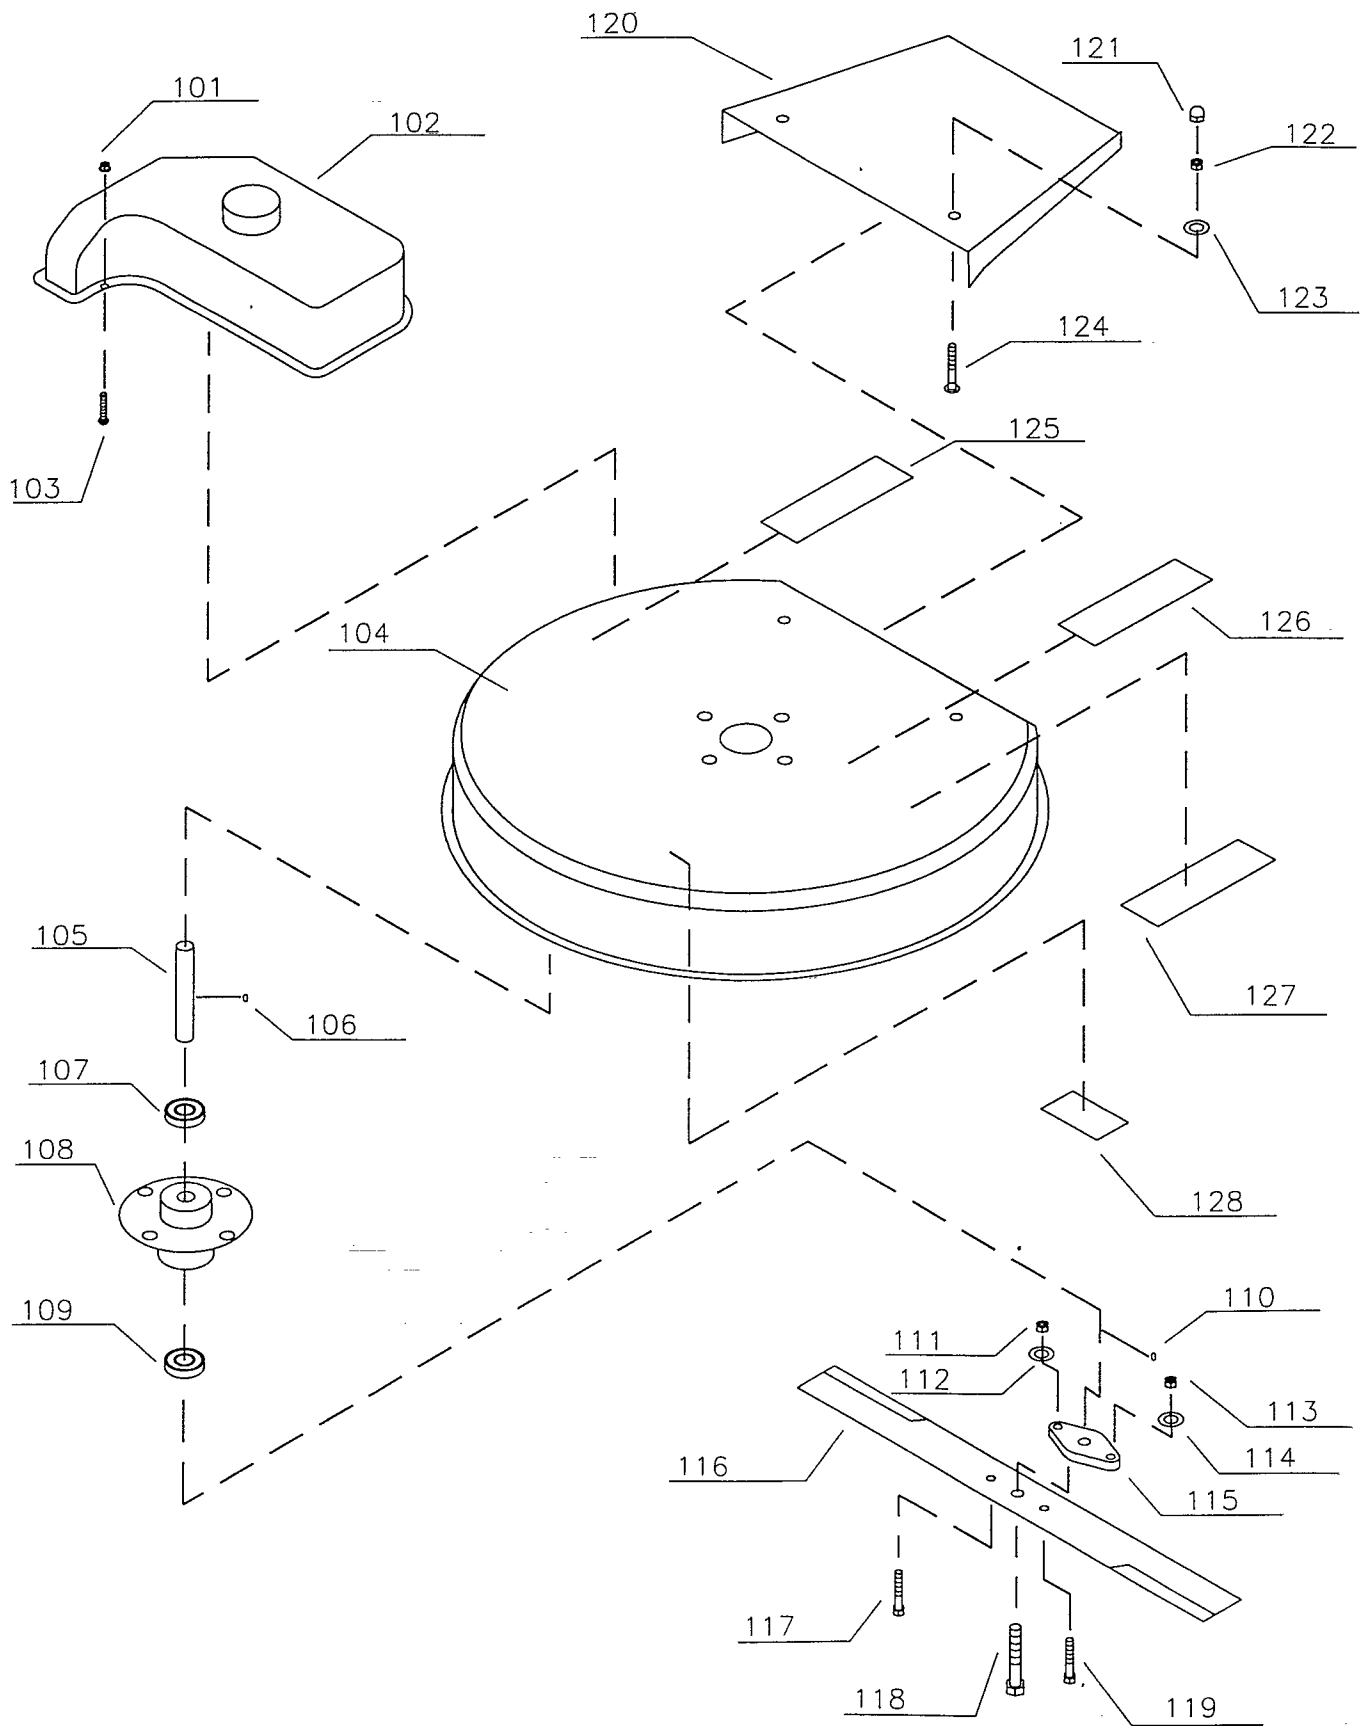

1997

TEXAS

Power Flex System

PFS-ROTORKLIPPER

Reservedelsliste

Illustration A		Transmission		Wechselgetriebe	Transmission	Transmission
Nr.	Best.nr.	Stk	Beskrivelse DK	Bezeichnung D	Description GB	Description F
1	92500002	1	Støvhætte	Staubkappe	Dust cap	Bouton
2	90104432	1	Rørstift	Rohrstift	Cotter pin	Goupille
3	92501304	1	Aksel f. remhjul	Welle	Shaft	Essieu
4	90102743	4	Bolt	Bolzen	Screw	Vis
5	90102198	4	Skive	Scheibe	Washer	Rondelle
6	92501303	1	Lejehus	Lagerhause	Bearing house	Roulem maison
7	90100662	4	Møtrik	Mutter	Nut	Ecrou
8	90102743	1	Bolt	Bolzen	Screw	Vis
9	90102198	1	Låseskive	Scheibe	Washer	Rondelle
10	90200239	1	Leje	Lager	Ball bearing	Roulem á billes.
11	90101267	1	Woodruffkile	Passfeder	Key	Clavette
12	92500409	1	Aksel bøsning	Wellebuche	Axle bushing	Entretoise
13	90200239	1	Leje	Lager	Ball bearing	Roulem á billes.
14	92501305	1	Bøsning	Buche	Bushing	Entretoise
15	92500037	1	Remskive	Riemscheibe	Pulley	Poulie
16	92500019	1	Skive	Scheibe	Washer	Rondelle
17	90100380	1	6-kant skrue	Schraube	Screw	Vis
18	90100663	1	Møtrik	Mutter	Nut	Ecrou
19	90102199	1	Låseskive	Scheibe	Washer	Rondelle
20	92501306	1	Akseltap	Achsschenkel	Axle	Essieu
21	92501302	1	Str. arm	Konsole	Console	Console
22	90102484	1	Seegering	Sprengring	Circlips	Circlip
23	92501307	1	Bøs	Buche	Bushing	Entretoise
24	92500035	1	Strammerulle	Spanrolle	Pulley	Pulley
25	92501307	1	Bøs	Buche	Bushing	Entretoise
26	90102779	1	Bolt	Bolzen	Screw	Vis
27	90000134	1	Returfjeder	Feder	Spring	Ressortp. tendeur
28	90100662	1	Møtrik	Mutter	Nut	Ecrou
29	90102198	1	Skive	Scheibe	Washer	Rondelle
30	90100694	1	Låsemøtrik	Mutter	Nut	Ecrou
31	92501323	1	Bolt	Bolzen	Screw	Vis
32	92501308	1	Vinkelholder	Winkeleisen	Bracket	Support
33	90102743	1	Sætskrue	Schraube	Screw	Vis
34	90102773	1	Sætskrue	Schraube	Screw	Vis
35	90102199	1	Låseskive	Scheibe	Washer	Rondelle
36	90000482	1	Skive	Scheibe	Washer	Rondelle
37	92501309	1	Remskive	Riemenscheibe	Pulley	Poulie
38	90308708	1	Ribrem	Riem	V-belt	Courroie
39	90100662	4	Møtrik	Mutter	Nut	Ecrou
40	90102198	4	Låseskive	Scheibe	Washer	Rondelle
41	92501301	1	Bundplade	Platte	Steelchassis	Partie infériur
42	90102743	4	Bolt	Bolzen	Screw	Vis