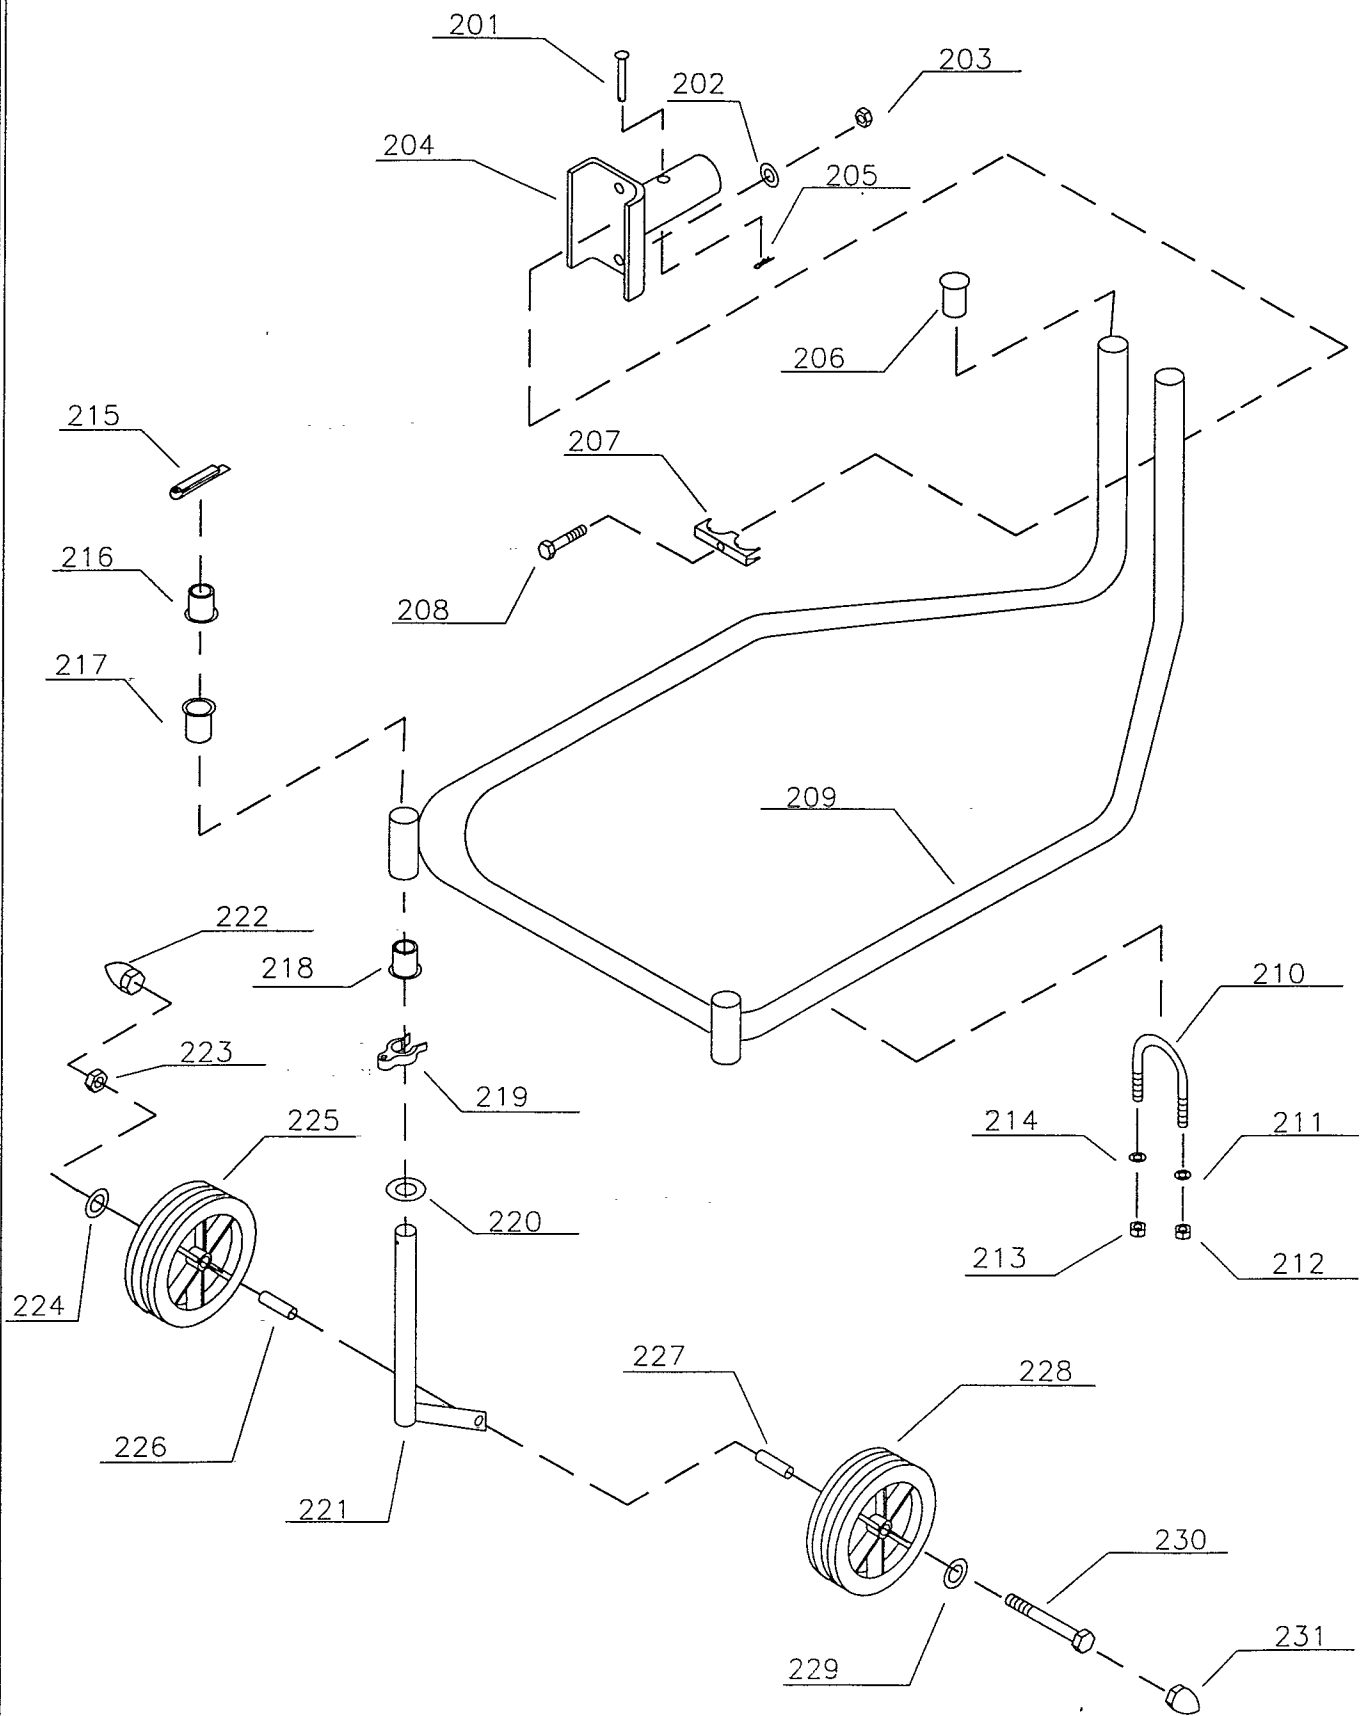

Illustration C		Stel		Rahmen	Frame	Cadre
Nr.	Best.nr.	Stk	Beskrivelse DK	Bezeichnung D	Description GB	Description F
201	90000007	1	Splitbolt	Steckbolen	Cotter bolt	Boulon á goupille
202	90102199	2	Låseskive	Scheibe	Washer	Rondelle
203	90100663	2	Møtrik	Mutter	Nut	Ecrou
204	92501312	1	Besl. rørbøjle	Konsole	Console	Console
205	90000057	1	Split	Federsplint	Cotter pin	Goupille
206	90307909	2	Plastprop	Stropfen	Plug	Tampon de tupe
207	90000637	2	Holder f. rørbøjle	Halter	Holder	Console
208	90102946	2	Bolt	Bolzen	Screw	Vis
209	92501324	1	Rørbøjle	Rohrbügel	Steering pipe	Cercle
210	90108015	4	Gev. bøjle	Gewindebügel	Adh.thread clamp	Filet cercle
211	90102198	4	Låseskive	Scheibe	Washer	Rondelle
212	90100662	4	Møtrik	Mutter	Nut	Ecrou
213	90100662	4	Møtrik	Mutter	Nut	Ecrou
214	90102198	4	Låseskive	Scheibe	Washer	Rondelle
215	90113211	2	Stålsplit	Splint	Cotter pin	Goupille
216	92500103	2	Plastbøs	Buche	Bushing	Entretoise
217	92500104	2	Plastbøs	Buche	Bushing	Entretoise
218	92500104	2	Plastbøs	Buche	Bushing	Entretoise
219	90307742	14	Plastclips	Plastikclips	Plastic clip	Plastic clip
220	90102316	2	Skive	Scheibe	Washer	Rondelle
221	92501319	2	Højdejustering	Höhe justierung	Adjustment	Fourchette
222	90307903	2	Møtrikbeskytter	Stropfen	Hood	Tampon
223	90100693	2	Møtrik	Mutter	Nut	Ecrou
224	90102311	2	Skive	Scheibe	Washer	Rondelle
225	90304100	2	Støttehjul	Stützrad	Support wheel	Plasticrouage
226	90001142	2	Hjulbøs	Buche	Bushing	Entretoise
227	90001142	2	Hjulbøs	Buche	Bushing	Entretoise
228	90304100	2	Støttehjul	Stützrad	Support wheel	Plasticrouage
229	90102311	2	Skive	Scheibe	Washer	Rondelle
230	90102954	2	Bolt	Bolzen	Screw	Vis
231	90307903	2	Møtrikbeskytter	Stropfen	Hood	Tampon