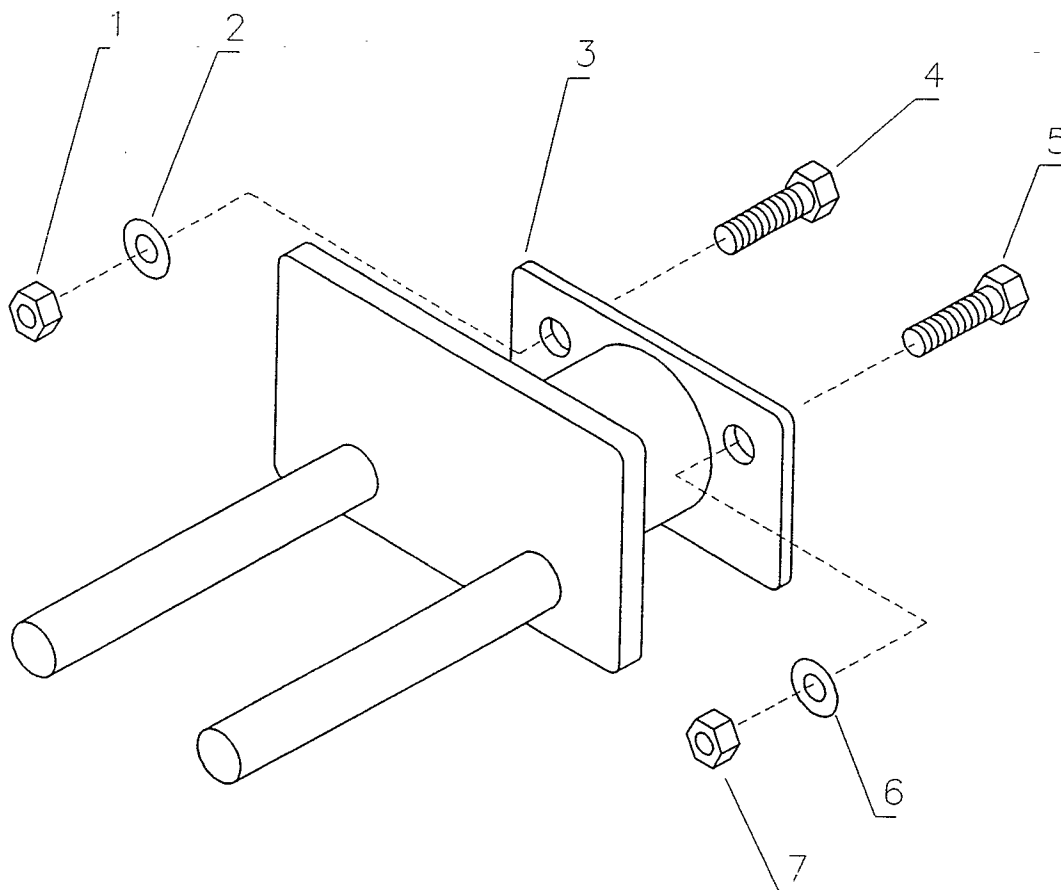

# RESEVEDELSLISTE FOR MONTERINGSBESLAG FOR FRONTUDTAG

1994/1

KPL. NR.: 92000050100

Nr.	Best. nr.	Stk	Beskrivelse DK	Beschreibung D	Description GB	Description F
01	90100664	1	Møtrik M12	Mutter M12	Nut M12	Ecrou M12
02	90102312	1	Planskive M12	Planscheibe M12	Washer M12	Rondelle M12
03	92500050	1	Mont. beslag PFS	Konsole PFS	Console PFS	Console PFS
04	90102805	1	Sætskrue M12x35	Schraube M12x35	Bolt M12x35	Vis M12x35
05	90102805	1	Sætskrue M12x35	Schraube M12x35	Bolt M12x35	Vis M12x35
06	90102312	1	Planskive M12	Planscheibe M12	Washer M12	Rondelle M12
07	90100664	1	Møtrik M12	Mutter M12	Nut M12	Ecrou M12