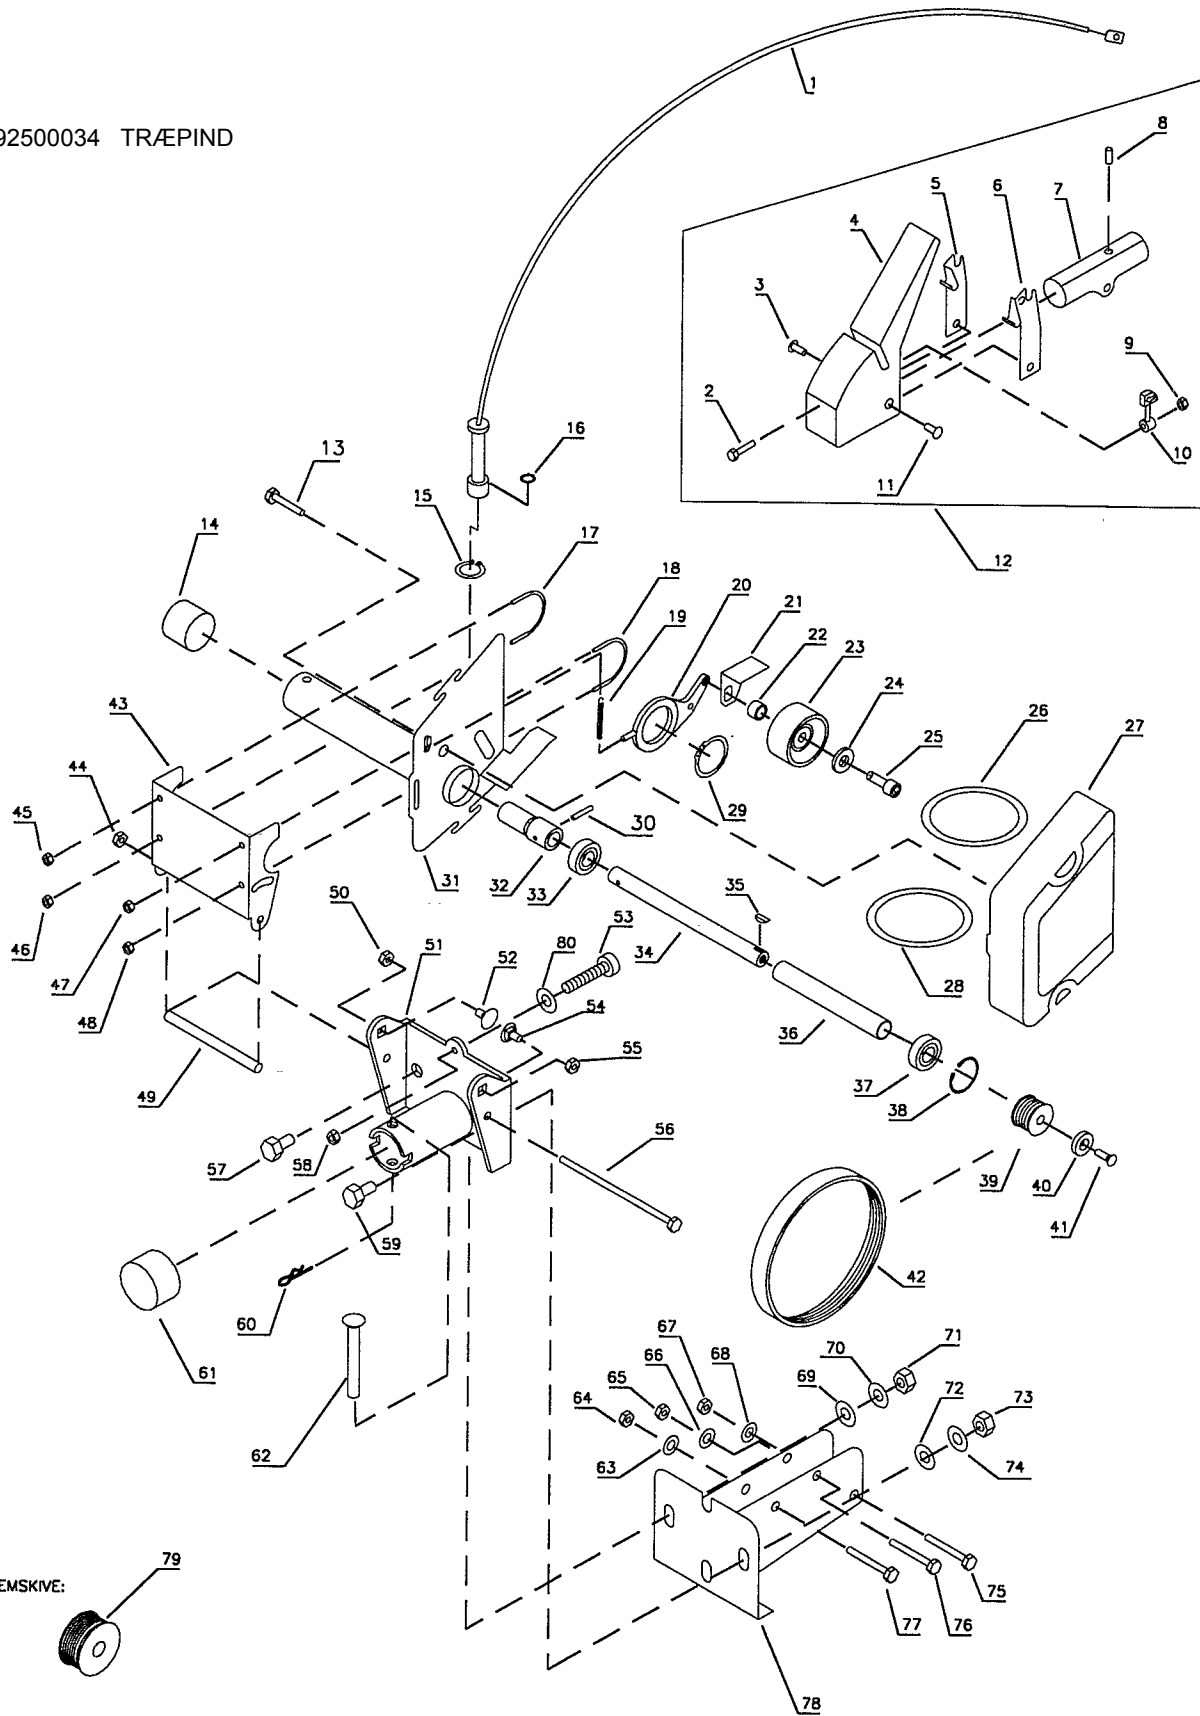

92500034 TRÆPIND

Nr.	Best. nr.	Stk	Beskrivelse DK	Beschreibung D	Description GB	Description F
01	92500001	1	Koblingskabel	Kupplungsseil	Clutch cable	Cable d'embr.
02	90102728	1	Sætskrue M6x25	Schraube	Screw	Vis
03	90122402	1	Flangeskr. M6x10	Schraube	Flanged Screw	Ecrou
04	90307743	1	Koblingsgreb	Griff	Clutch handle	Poignee
05	90307728	1	Pal, Højre	Sperrhacken rechts	Ratchet lock, right	Cliquet, droite
06	90307729	1	Pal, Venstre	Sperrhacken links	Ratchet lock, left	Cliquet, droite
07	90307732	1	Beslag for plastg.	Beschlag plastgriff	Fitting plastichan.	Garniture p. four.
08	90100284	1	Pinolskrue	Schraube	Allen screw	Vis
09	90100691	1	Låsemøtrik M6	Mutter	Lock nut	Vis
10	90307724	1	Omskifter	Hebel	Change over	Levier
11	90122402	1	Flangesk. M6x10	Schraube	Flanged screw	Ecrou
12	92500015	1	Komplet håndtag	Kupplungsgriff kpl.	Clutch handle cpl.	Poig. démbra. cpl
13	90122117	1	Taptite skr. M6x20	Schraube	Screw	Vis
14	92500002	1	Støvhætte ø42	Staubkappe	Dust cap.	Bouton
15	90102486	1	Seegering	Sprengring	Circlips	Circlip
16	90102480	1	Seegering	Sprengring	Circlips	Circlip
17	92500005	1	Gev.bøjle. M6/ø40	Gewindebügel	Adh. thread clamp	Filet cercle
18	92500005	1	Gev.bøjle. M6/ø40	Gewindebügel	Adh. thread clamp	Filet cercle
19	92500006	1	Fjeder stram.arm	Fjeder f. spanner	Spring f. tightener	Ressort p. tende.
20	92500007	1	Strammearm	Konsole	Arm belt tightener	Concole
21	92500008	1	Vinkel stram.arm	Winkel Spannhalter	Arm belt tig. angle	Bras de tend. an.
22	92500009	1	Bøs for stram.arm	Buchse Spannrolle	Bushing belt tight.	Tend. cour. entre.
23	92500035	1	Plaststrammerulle	Spennrolle	Belt tightener	Tendeur d. courr.
24	92500036	1	Stjerneskrive	Sternscheibe	Toot lock	Rondelle à dents
25	90100419	1	Insex.skr. M10x25	Inn.sechs.schraube	All.screw count.s.	Vis M10x25
26	92500003	1	Strop plastskærm	Stopfen	Strap prote. sheet	Tampon
27	92500011	1	Plastskærm	Plastikschild	Plastic sheet	Ecran de plastic
28	92500003	1	Strop plastskærm	Stopfen	Strap protec.sheet	Tampon
29	90102508	1	Seegering	Sprengring	Circlips	Circlip
30	90104480	1	Rørsplit 5,0x26	Spannsplit 5,0x26	Cotter pin	Vis goupill
31	92500012	1	Koblingsplade	Kuuplungsscheibe	Clutch disk	Plateau d'accou.
32	92500013	1	Overgangsstykke	Übergangrohr	Reducing pipe	Raccord
33	90200219	1	leje	Kugellager	Ball bearing	Roulem. à billes
34	92500014	1	Aksel m. notgang	Welle m. Nutung	Axle w. key slot	Éssieu a. rainure
35	90101269	1	Woodruffkile	Passfeder	Groove	Clavette
36	92500016	1	Afstandsør	Buchse	Bushing	Entretoise
37	90200219	1	Leje	Kugellager	Ball bearing	Roulem. à billes
38	90102615	1	Seegering	Sprengring	Circlips	Circlip
39	92500037	1	Remsk. drivaksel	Riemsch. triebwel.	Pulley, drive shaft	Poulie, arbe d'at.
40	92500019	1	Skive f. remskive	Scheibe f. Riemsch.	Washer f. pulley	Rondelle p. poulie
41	90100380	1	Inv. sekskantskrue	Schraube	Bolt	Vis
42	92500020	1	PFS miniribrem	Miniribremen	Miniribpulley	Minicourroie
43	92500021	1	Vippeplade f. PFS	Wippbühne	Tipping plate	Ferrure à bascule
44	90100692	1	Låsemøtrik M8	Mutter	Lock nut	Vis
45	90100691	1	Låsemøtrik M6	Mutter	Lock nut	Vis
46	90100691	1	Låsemøtrik M6	Mutter	Lock nut	Vis
47	90100691	1	Låsemøtrik M6	Mutter	Lock nut	Vis
48	90100691	1	Låsemøtrik M6	Mutter	Lock nut	Vis
49	92500022	1	Afstandsør	Buchse	Bushing	Entretoise
50	90100692	1	Møtrik M8	Mutter	Nut	Ecrou
51	92500023	1	Grundbeslag-PFS	Konsole	Concole	Console
52	90100084	1	Bræd.bolt M8x16	Schraube	Bolt	Vis
53	90102772	1	Sætskrue M10x25	Schraube	Bolt	Vis
54	90100084	1	Bræd.bolt M8x16	Schraube	bolt	Vis
55	90100692	1	Møtrik M8	Mutter	Nut	Ecrou
56	90102934	1	Stålbolt M8x150	Schraube	bolt	Vis
57	90102976	1	Sætskrue M12x30	Schraube	Screw	Vis
58	90100693	1	Låsemøtrik M10	Mutter	Nut	Ecrou
59	90102976	1	Sætskrue M12x30	Schraube	Screw	Vis