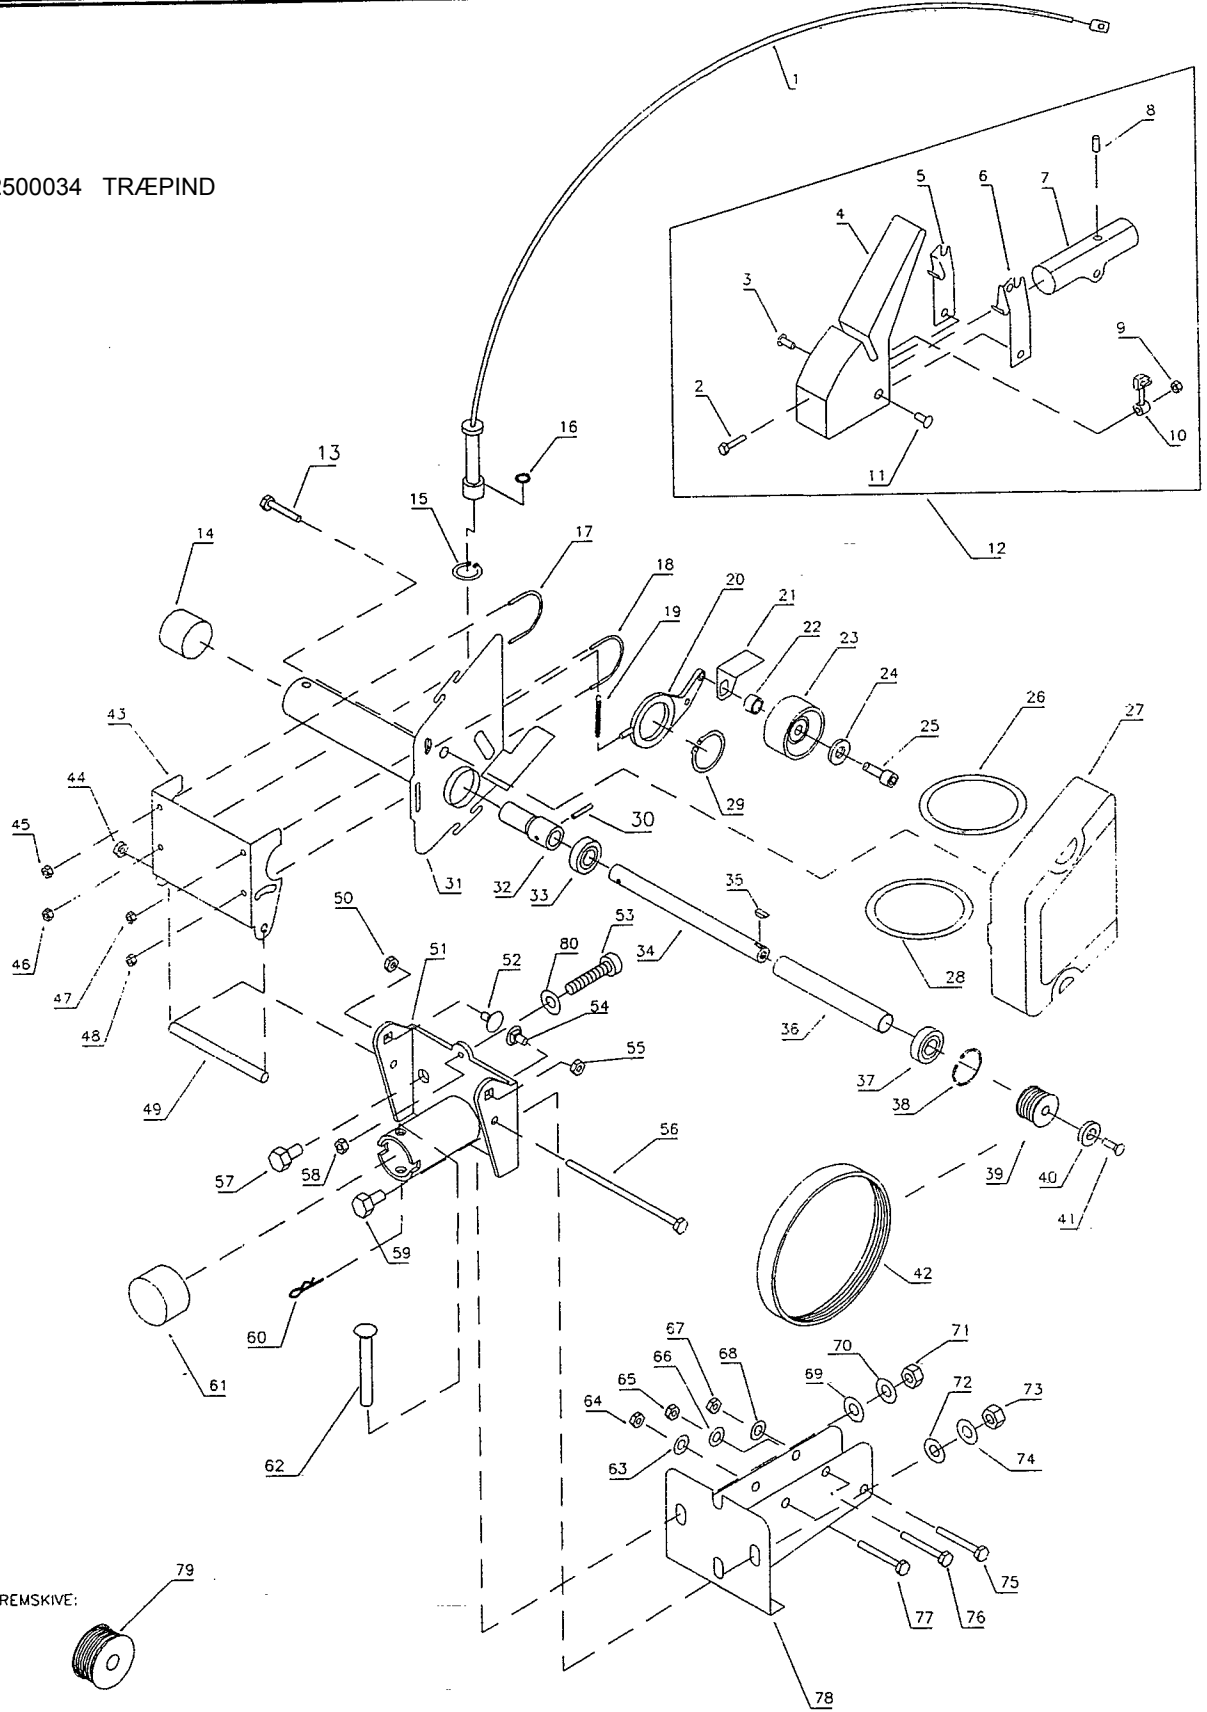

**Reservedelsliste  
Ersatzteilliste  
Spare Parts List  
Liste De Pièces Detachées**

**Power Flex System**

**Frontudtag  
Vordere Zapfwelle  
Front P.T.O.**

1997

92500034 TRÆPIND

92500034

Nr.	Best. nr.	Stk	Beskrivelse DK	Beschreibung D	Description GB	Description F
01	92500001	1	Koblingskabel	Kupplungsseil	Clutch cable	Cable d'embr.
02	90102728	1	Sætskrue M6x25	Schraube	Screw	Vis
03	90122402	1	Flangeskr. M6x10	Schraube	Flanged Screw	Ecrou
04	90307743	1	Koblingsgreb	Griff	Clutch handle	Poignee
05	90307728	1	Pal, Højre	Sperrhacken rechts	Ratchet lock, right	Cliquet, droite
06	90307729	1	Pal, Venstre	Sperrhacken links	Ratchet lock, left	Cliquet, droite
07	90307732	1	Beslag for plastg.	Beschlag plastgriff	Fitting plastichan.	Garniture p. four.
08	90100284	1	Pinolskrue	Schraube	Allen screw	Vis
09	90100691	1	Låsemøtrik M6	Mutter	Lock nut	Vis
10	90307724	1	Omskifter	Hebel	Change over	Levier
11	90122402	1	Flangesk. M6x10	Schraube	Flanged screw	Ecrou
12	92500015	1	Komplet håndtag	Kupplungsgriff kpl.	Clutch handle cpl.	Poig. démbra. cpl
13	90122117	1	Taptite skr. M6x20	Schraube	Screw	Vis
14	92500002	1	Støvhætte ø42	Staubkappe	Dust cap.	Bouton
15	90102486	1	Seegering	Sprengring	Circlips	Circlip
16	90102480	1	Seegering	Sprengring	Circlips	Circlip
17	92500005	1	Gev.bøjle. M6/ø40	Gewindebügel	Adh. thread clamp	Filet cercle
18	92500005	1	Gev.bøjle. M6/ø40	Gewindebügel	Adh. thread clamp	Filet cercle
19	92500006	1	Fjeder stram.arm	Fjeder f. spanner	Spring f. tightener	Ressort p. tende.
20	92500007	1	Strammearm	Konsole	Arm belt tightener	Concole
21	92500008	1	Vinkel stram.arm	Winkel Spannhalter	Arm belt tig. angle	Bras de tend. an.
22	92500009	1	Bøs for stram.arm	Buchse Spannrolle	Bushing belt tight.	Tend. cour. entre.
23	92500035	1	Plaststrammerulle	Spennrolle	Belt tightener	Tendeur d. courr.
24	92500036	1	Stjerneskrive	Sternscheibe	Toot lock	Rondelle á dents
25	90100419	1	Insex.skr. M10x25	Inn.sechs.schraube	All.screw count.s.	Vis M10x25
26	92500003	1	Strop plastskærm	Stopfen	Strap prote. sheet	Tampon
27	92500011	1	Plastskærm	Plastikschild	Plastic sheet	Ecran de plastic
28	92500003	1	Strop plastskærm	Stopfen	Strap protec.sheet	Tampon
29	90102508	1	Seegering	Sprengring	Circlips	Circlip
30	90104480	1	Rørsplit 5,0x26	Spannsplit 5,0x26	Cotter pin	Vis goupill
31	92500012	1	Koblingsplade	Kuuplungsscheibe	Clutch disk	Plateau d'accou.
32	92500013	1	Overgangsstykke	Übergangsrrohr	Reducing pipe	Raccord
33	90200219	1	leje	Kugellager	Ball bearing	Roulem. à billes
34	92500014	1	Aksel m. notgang	Welle m. Nutung	Axle w.key slot	Éssieu a. rainure
35	90101269	1	Woodruffkile	Passfeder	Groove	Clavette
36	92500016	1	Afstandsrør	Buchse	Bushing	Entretoise
37	90200219	1	Leje	Kugellager	Ball bearing	Roulem. à billes
38	90102615	1	Seegering	Sprengring	Circlips	Circlip
39	92500037	1	Remsk. drivaksel	Riemsch. triebwel.	Pulley, drive shaft	Poulie, arbe d`at.
40	92500019	1	Skive f. remskive	Scheibe f. Riemsch.	Washer f. pulley	Rondelle p. poulie
41	90100380	1	Inv. sekskantskrue	Schraube	Bolt	Vis
42	92500020	1	PFS miniribrem	Miniribremen	Miniribpulley	Minicourroie
43	92500021	1	Vippeplade f. PFS	Wippbühne	Tipping plate	Ferrure à bascule
44	90100692	1	Låsemøtrik M8	Mutter	Lock nut	Vis
45	90100691	1	Låsemøtrik M6	Mutter	Lock nut	Vis
46	90100691	1	Låsemøtrik M6	Mutter	Lock nut	Vis
47	90100691	1	Låsemøtrik M6	Mutter	Lock nut	Vis
48	90100691	1	Låsemøtrik M6	Mutter	Lock nut	Vis
49	92500022	1	Afstandsrør	Buchse	Bushing	Entretoise
50	90100692	1	Møtrik M8	Mutter	Nut	Ecrou
51	92500023	1	Grundbeslag-PFS	Konsole	Concole	Console
52	90100084	1	Brød.bolt M8x16	Schraube	Bolt	Vis
53	90102772	1	Sætskrue M10x25	Schraube	Bolt	Vis
54	90100084	1	Brød.bolt M8x16	Schraube	bolt	Vis
55	90100692	1	Møtrik M8	Mutter	Nut	Ecrou
56	90102934	1	Stålbolt M8x150	Schraube	bolt	Vis
57	90102976	1	Sætskrue M12x30	Schraube	Screw	Vis
58	90100693	1	Låsemøtrik M10	Mutter	Nut	Ecrou
59	90102976	1	Sætskrue M12x30	Schraube	Screw	Vis