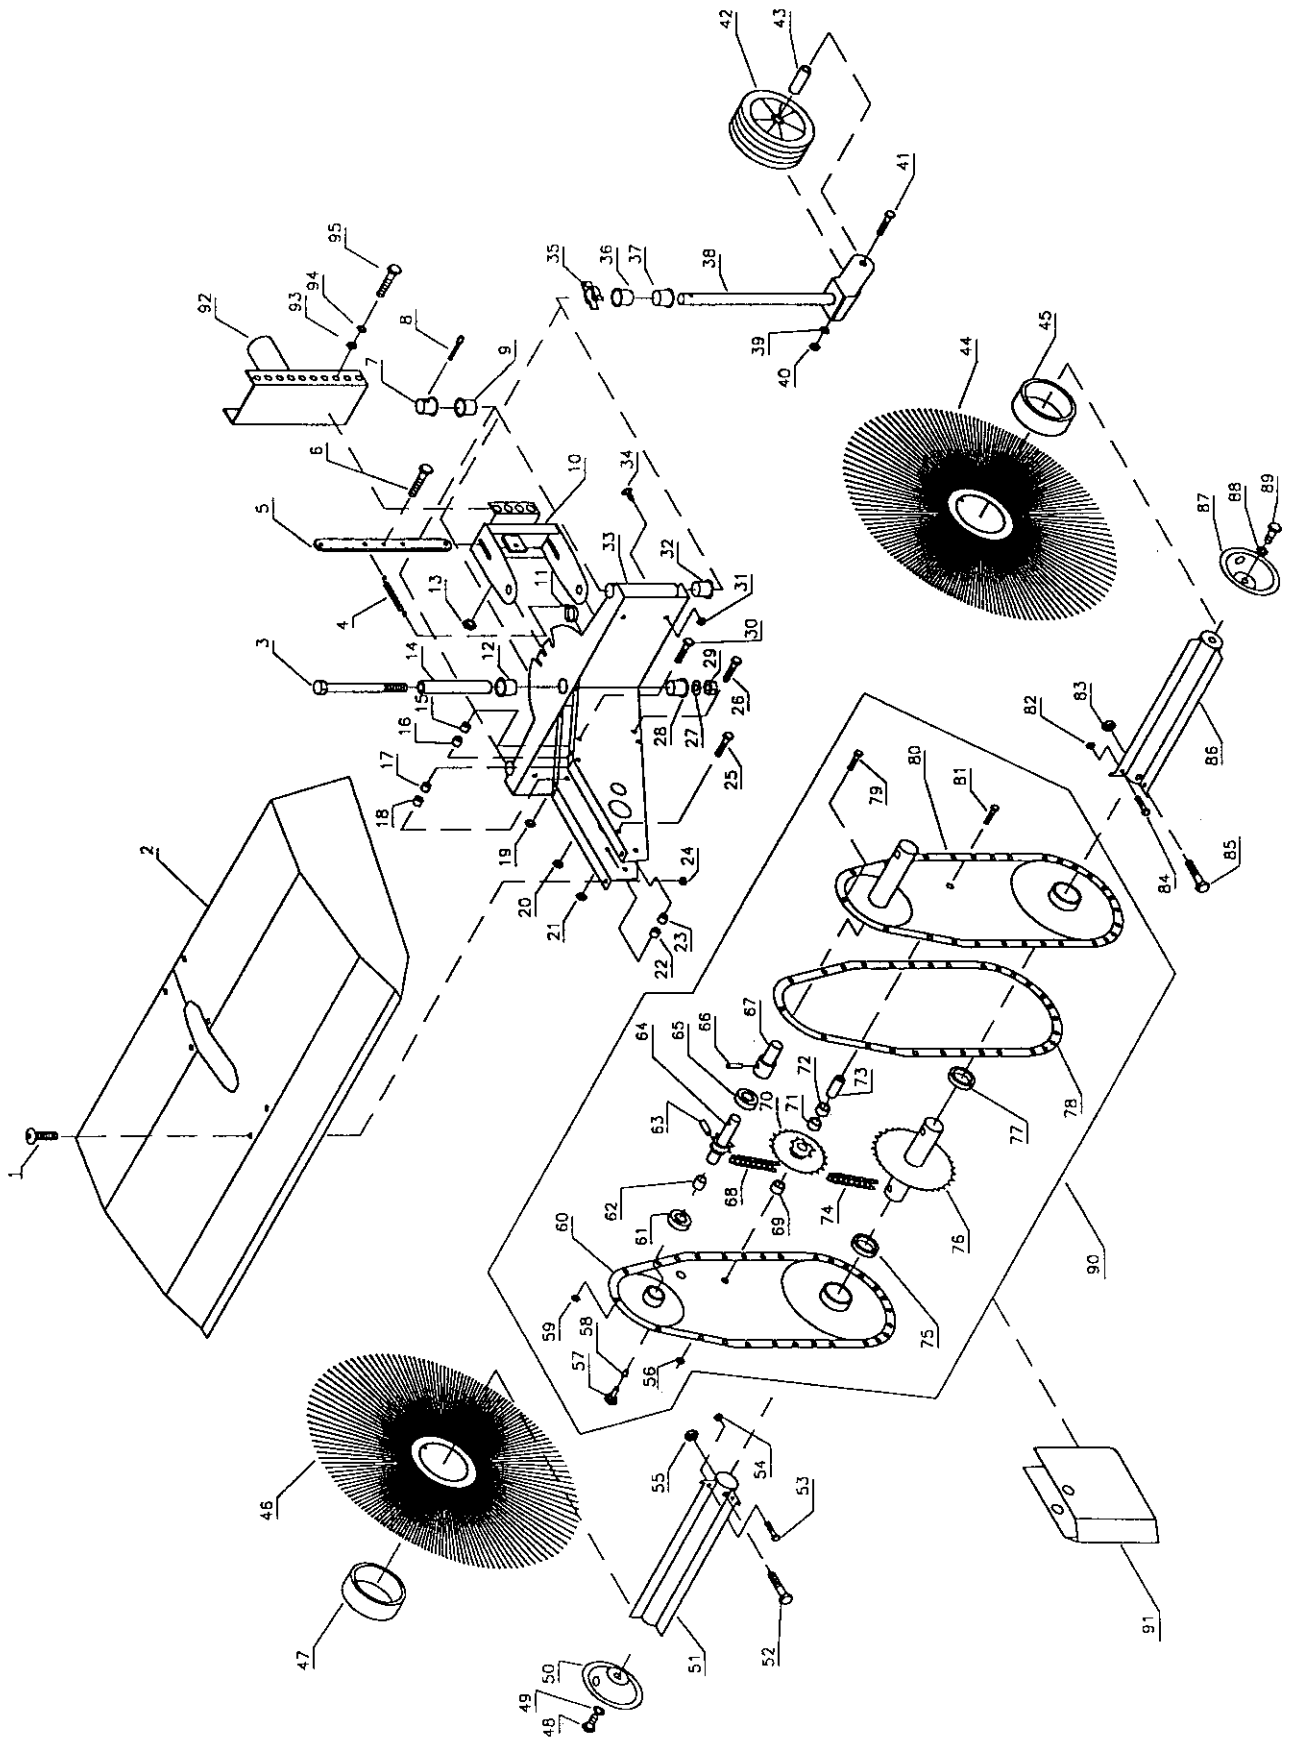

Nr.	Best. nr.	Stk	Beskrivelse DK	Beschreibung D	Description GB	Description F
01	90122401	6	Skrue M5x12	Schraube M5x12	Screw M5x12	Vis M5x12
02	92500100	1	ABS Plastskaerm	ABS Plastik schirm	ABS Plastic guard	ABS Plastic écran
03	90102994	1	Stålbolt M12x150	Schraube M12x150	Bolt M12x150	Vis M12x150
04	92500101	1	Fjeder	Feder	Spring	Ressort
05	92500102	1	Låsepal	Sperrhacken	Ratchet lock	Cliquet d'arrêt
06	90102883	1	Stålbolt M6x20	Schraube M6x20	Bolt M6x20	Vis M6x20
07	92500103	2	Plastbøs med hul	Buchse mit loch	Bushing with hole	Entretoise a. trou
08	90113211	2	Stålsplit	Federsplint	Cotter pin	Goupille
09	92500104	2	Plastbøs	Plastik buchse	Plastic bushing	Entretoise-plastic
10	92500129	1	Gaffelkonsol	Gabelkonsolle	Forkbracket	Console de fourc.
11	92500121	1	Holder for fjeder	Halterung	Handle retainer	Support
12	92500104	2	Plastbøs	Plastik buchse	Plastic bushing	Entretoise-plastic
13	90100691	1	Låsemøtrik M6	Mutter M6	Lock nut M6	Vis M6
14	92500106	1	Afstandsør	Buchse	Bushing	Entretoise
15	92500107	1	Bøs	Buchse	Bushing	Entretoise
16	92500107	1	Bøs	Buchse	Bushing	Entretoise
17	92500107	1	Bøs	Buchse	Bushing	Entretoise
18	92500107	1	Bøs	Buchse	Bushing	Entretoise
19	90180951	1	Flangemøtrik M6	Flansch mutter	Flanged nut	Vis à bride
20	90180951	1	Flangemøtrik M6	Flansch mutter	Flanged nut	Vis à bride
21	90180951	1	Flangemøtrik M6	Flansch mutter	Flanged nut	Vis à bride
22	92500107	1	Bøs	Buchse	Bushing	Entretoise
23	92500107	1	Bøs	Buchse	Bushing	Entretoise
24	90180950	6	Flangemøtrik M5	Flansch mutter	Flanged nut	Vis à bride
25	90102734	1	Stålbolt M6x50	Schraube M6x50	Bolt M6x50	Vis M6x50
26	90102734	1	Stålbolt M6x50	Schraube M6x50	Bolt M6x50	Vis M6x50
27	90102200	1	Stjerneskiye M12	Sternscheibe M12	Tooth lock M12	Rondelle à dents
28	92500104	1	Plastbøs	Buchse	Bushing	Entretoise
29	90100664	1	Stålmøtrik M12	Mutter M12	Nut M12	Ecrou M12
30	90102734	1	Stålbolt M6x50	Schraube M6x50	Bolt M6x50	Vis M6x50
31	90180950	4	Flangemøtrik M5	Flansch mutter	Flanged nut	Vis à bride
32	92500104	2	Plastbøs	Buchse	Bushing	Entretoise
33	92500108	1	Stel	Chassis	Chassis	Châssis
34	90122401	4	Skrue M5x12	Schraube M5x12	Screw M5x12	Vis M5x12
35	90307742	16	Plastclips	Plastik clips	Plasticclip	Plasticattache
36	92500104	2	Plastbøs	Buchse	Bushing	Entretoise
37	92500104	2	Plastbøs	Buchse	Bushing	Entretoise
38	92500109	2	Hjulgaffel	Radgabel	Fork	Fourchette
39	90102199	2	Stjerneskiye M10	Sternscheibe M10	Tooth lock M10	Rondelle à dents
40	90100663	2	Stålmøtrik M10	Mutter M10	Nut M10	Ecrou M10
41	90102946	2	Stålbolt M10x60	Schraube M10x60	Bolt M10x60	Vis M10x60
42	90304100	2	Plasthjul	Plastikrad	Plasticwheel	Plasticrouage
43	90001142	2	Hjulbøs	Buchse	Bushing	Entretoise
44	92500111	8	Vejfejer	Strassenfegenring	Streetsweeping	Balayerrondelle
45	92500112	7	Afstandsør	Buchse	Bushing	Entretoise
46	92500111	8	Vejfejer	Strassenfegenring	Streetsweeping	Balayerrondelle
47	92500112	7	Afstandsør	Buchse	Bushing	Entretoise
48	90102772	1	Sætskrue M10x25	Schraube M10x25	Screw M10x25	Vis M10x25
49	90102199	1	Stjerneskiye M10	Sternscheibe M10	Tooth lock M10	Rondelle à dents
50	92500113	1	Endeskål	Endeschale	Bottombowl	CoupeTube à
51	92500114	1	Børsterør	Bürsterrohr	Brushtube	brosser
52	90102916	1	Stålbolt M8x45	Schraube M8x45	Bolt M8x45	Vis M8x45
53	90102881	3	Stålbolt M6x12	Schraube M6x12	Bolt M6x12	Vis M6x12
54	90180951	3	Flangemøtrik M6	Flansch mutter	Flanged nut	Vis à bride
55	90100692	1	Låsemøtrik M8	Mutter M8	Lock nut M8	Vis M8
56	90100692	1	Låsemøtrik M8	Mutter M8	Lock nut M8	Vis M8
57	90000323	1	Olieprop	Ölstropfen	Oilplug	Cheville
58	90000324	1	Bøs for olieprop	Buchse f. Öleinfüll.	Bushing f. oilplut	Entretoise
59	90100660	25	Stålmøtrik M5	Mutter M5	Nut M5	Ecrou M5