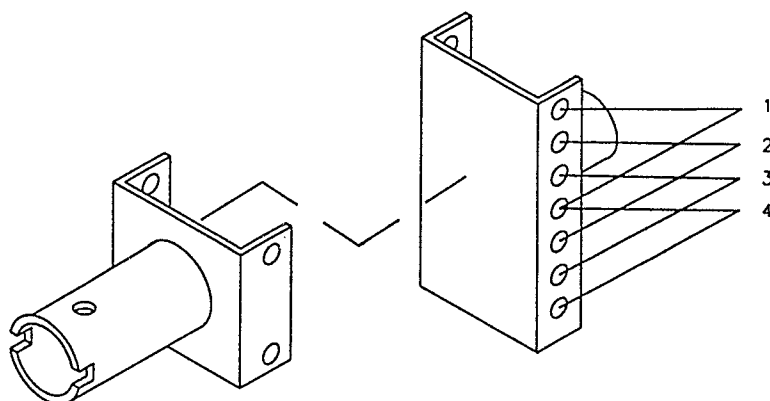

DK - Adapter til VISION 3003
 GB - Console for VISION 3003
 D - Vorsatzgerät zu VISION 3003
 F - Console de VISION 3003

1999

NR.	Best. nr.	Stk.	Beskrivelse	DK	Bezeichnung	D	Description	GB	Description	F
1	90000006	1	Splitbolt		Steckbolzen		Cotter bolt		Boulon à goup.	
2	90000057	1	Split		Splint		Cutter pin		Goupille	
3	90100663	4	Møtrik		Mutter		Nut		Ecrou	
4	90102199	4	Låseskive		Federscheibe		Lock washer		Rondelle frein..	
5	92500139	1	Adapter handel		Konsole		Console		Console	
6	90102772	4	Stålbolt		Schraube		Bolt		Vis	
7	91087102	1	Adapter hundel		Konsole		Console		Console	
8	91087100100	1	Adapter kpl.		Konsole Kpl.		Console Cpl.		Console Cpl.	

DK - Monterings vejledning
GB - Mounting manual
D - Montierungs Anleitung
F - Manuel de l'utilisateur de montage

NR.	Hjulstørrelse Size Grösse Dimension	Best. Nr. Order Nr Best. Nr. Commande Nr.
1	350 x 8	91055500100
2	500 x 8	91056500100
3	400 x 10	91087000100
4	500 x 10	91087800100