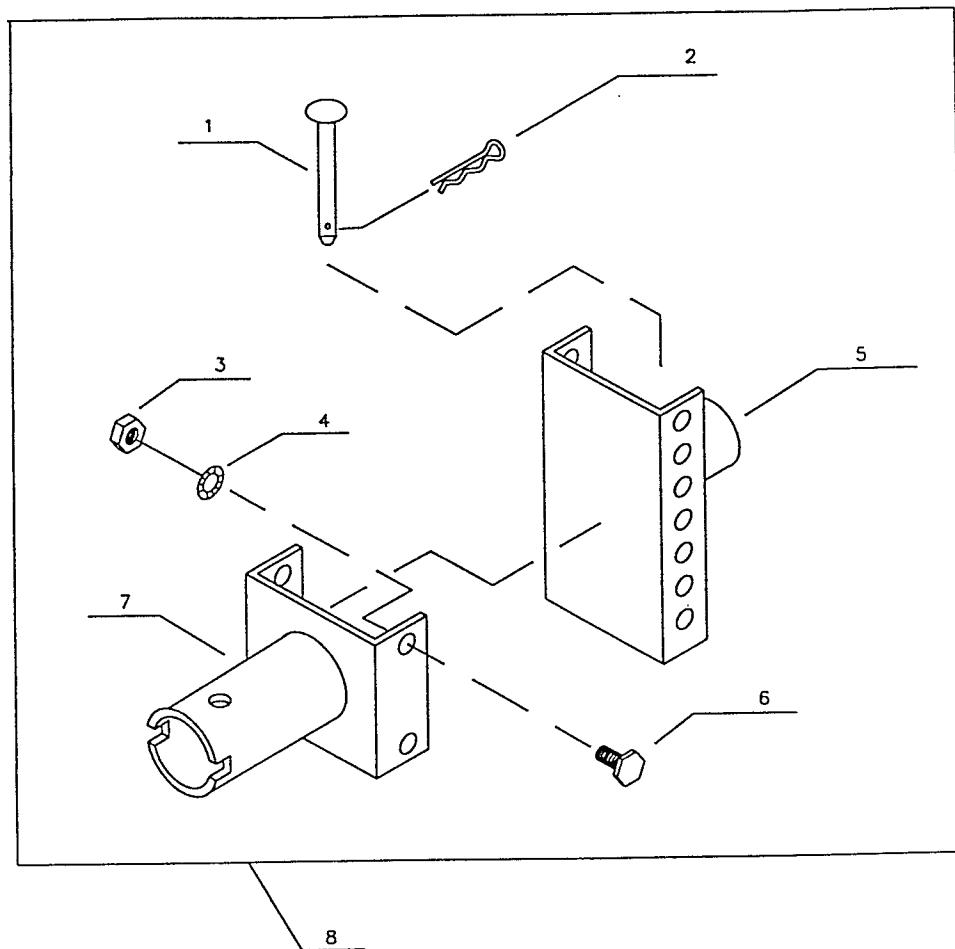

DK - Adapter til VISION 3003
 GB - Console for VISION 3003
 D - Vorsatzgerät zu VISION 3003
 F - Console de VISION 3003

1999

NR.	Best. nr.	Stk.	Beskrivelse	DK	Bezeichnung	D	Description	GB	Description	F
1	90000006	1	Splitbolt		Steckbolzen		Cotter bolt		Boulon à goup.	
2	90000057	1	Split		Splint		Cutter pin		Goupille	
3	90100663	4	Møtrik		Mutter		Nut		Ecrou	
4	90102199	4	Låseskive		Federscheibe		Lock washer		Rondelle frein..	
5	92500139	1	Adapter handel		Konsole		Console		Console	
6	90102772	4	Stålbolt		Schraube		Bolt		Vis	
7	91087102	1	Adapter hundel		Konsole		Console		Console	
8	91087100100	1	Adapter kpl.		Konsole Kpl.		Console Cpl.		Console Cpl.	

DK - Monterings vejledning
GB - Mounting manual
D - Montierungs Anleitung
F - Manuel de l'utilisateur de montage

NR.	Hjulstørrelse Size Grösse Dimension	Best. Nr. Order Nr Best. Nr. Commande Nr.
1	350 x 8	91055500100
2	500 x 8	91056500100
3	400 x 10	91087000100
4	500 x 10	91087800100