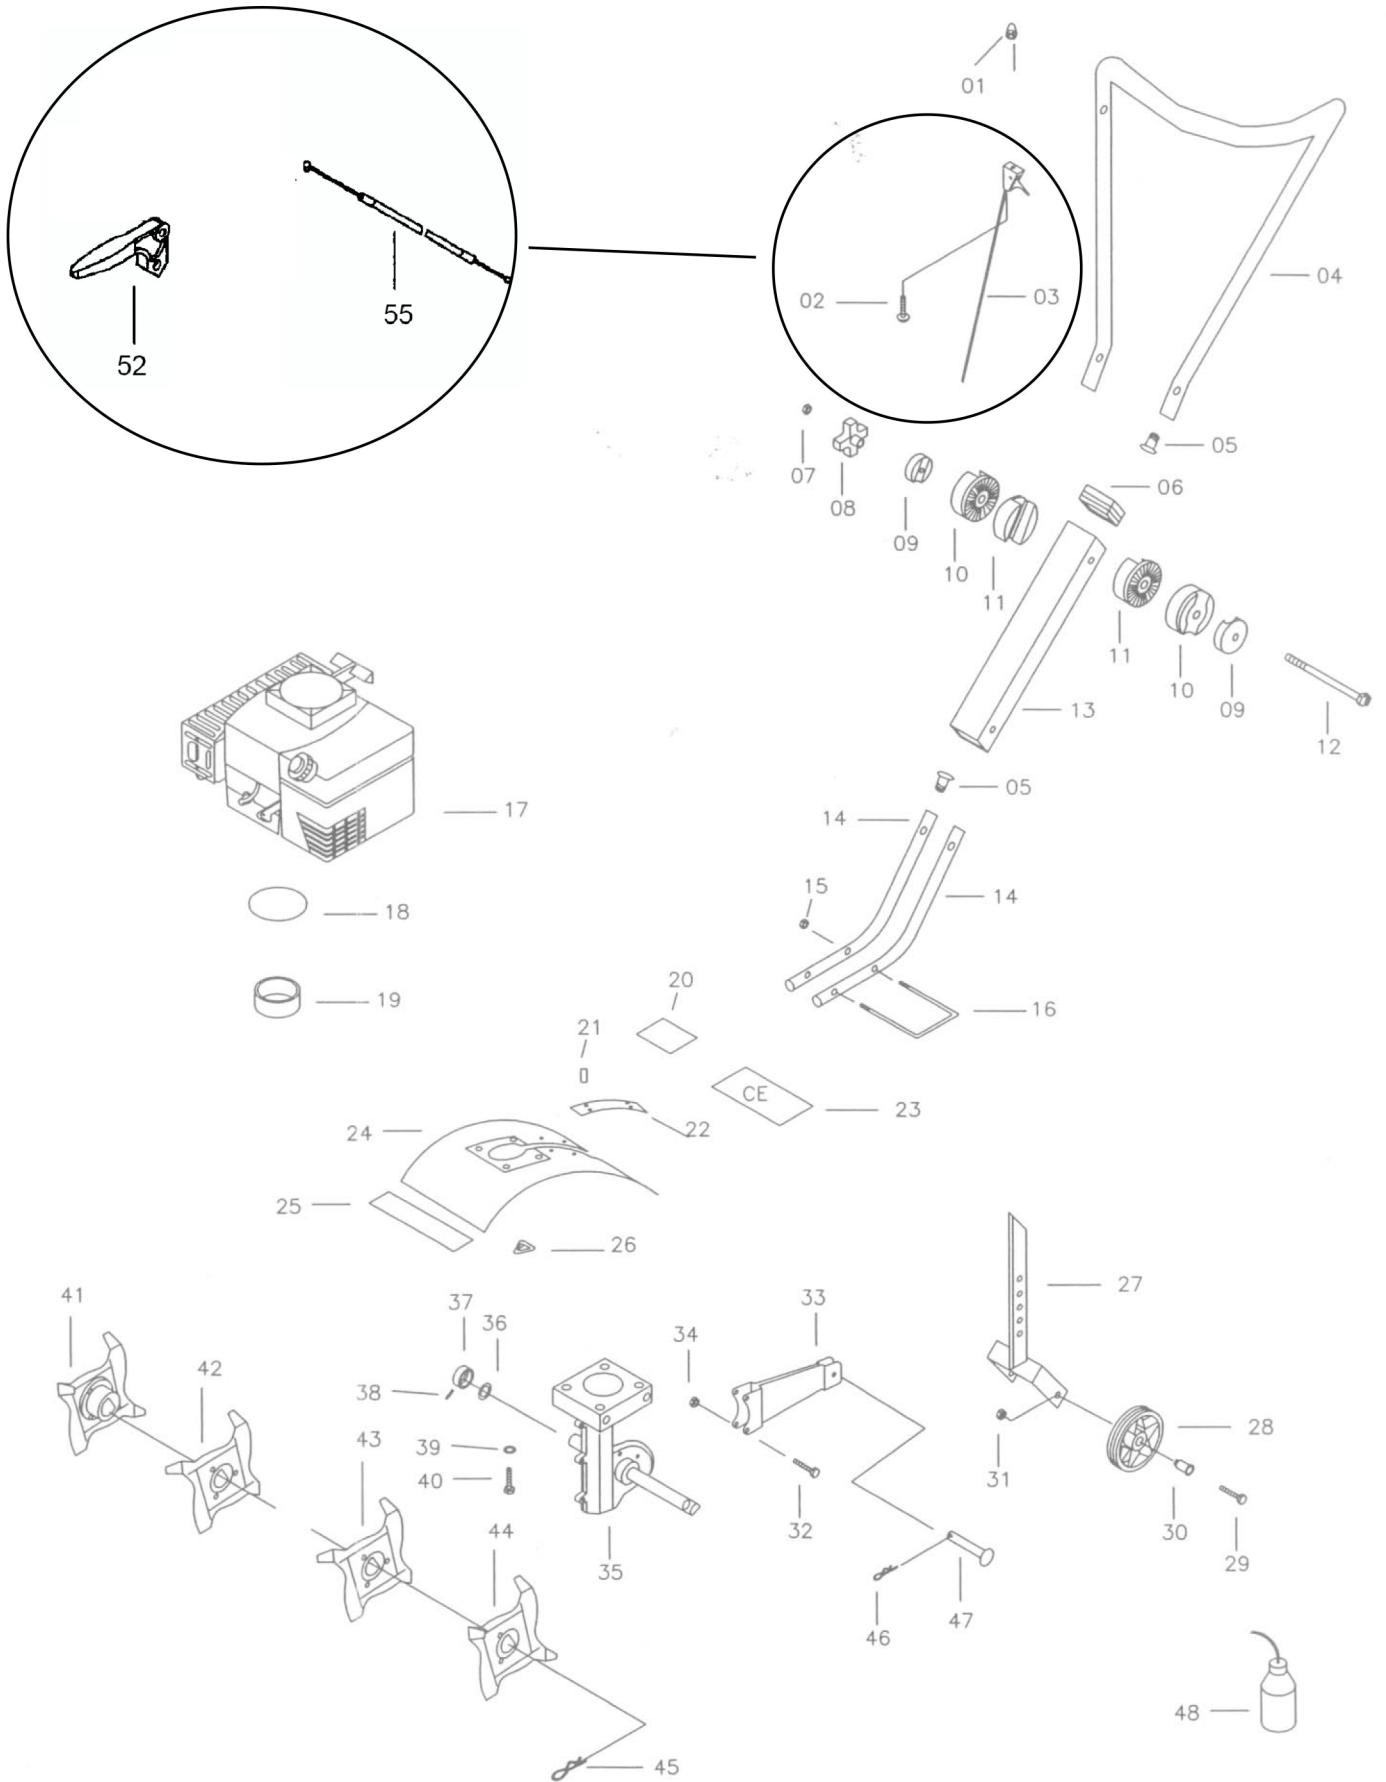

<b>Nr.</b>	<b>Best.nr.</b>	<b>Stk.</b>	<b>Beskrivelse DK</b>	<b>Description GB</b>
52	423256	1	Gashåndtag med holder	Throttle lever with holder
55	423258	1	Gaskabel	Throttlecable

Illustration B						
Nr.	Best.nr.	Stk	Beskrivelse DK	Bezeichnung D	Description GB	Description F
01	90220154	1	Gevinbøsning	Mutter	Nut	Ecrou
02	90101146	1	Bolt	Schrube	Screw	Vis
03	90220084	1	Gaskabel	Kabel	Cable	Etrangle du gaz
04	90220152	1	Styr	Lenkholm	Handlebar	Pognee
05	90101146	4	Prop	Stropfen	Plug	Tampon de tupe
06	90307936	2	Prop	Stropfen	Plug	Tampon de tupe
07	90100662	2	Møtrik	Mutter	Nut	Ecrou
08	90307948	2	Håndhjul	Flügelmutter	Wing nut	Ecrou papillion
09	90307946	4	Plastkonsol	Konsol	Console	Console
10	90307944	4	Plastkonsol	Konsol	Console	Console
11	90307942	4	Plastkonsol	Konsol	Console	Console
12	90102934	2	Bolt	Schraube	Screw	Vis
13	90220066	1	Firkantrør gul	Konsol gelb	Console yellow	Console jaune
	90220072	1	Firkantrør rød	Konsol rød	Console red	Console rouge
14	90220150	2	Understyr	Lenk	Handel	Barre
15	90122178	2	Møtrik	Mutter	Nut	Vis
16	90220106	1	Bøjle	Bügel	Clamp	Cercle
17	POWERLINE	1	1E34FC	1E34FC	1E34FC	1E34FC
18	90628700	1	Label	Label	Label	Label
19	90220134	1	Koplingskål	Kupplung	Clutch bowl	Collet
20	90628261	1	Design in Denmark	Design in Denmark	Design in Denmark	Design in Denmark
21	90110100	4	Popnitte	Niete	Rivet	Rivet
22	90220124	1	Afdækning	Aufdach	Sheet	Plaque
23	90628610	1	CE mærke	CE Label	CE Label	CE Label
24	90220119	1	Knivskærm Orange	Schutzdoch Orange	Sheet Orange	Plaque Orange
	90220120	1	Knivskærm Gul	Schutzdoch Gelb	Sheet yellow	Plaque Jaune
	90220122	1	Knivskærm Rød	Schutzdoch rot	Sheet red	Plaque Rouge
25	90628470	1	Label	Label	Label	Label
26	90628569	2	Advarselslabel	Label	Label	Label
27	90220071	1	Jordspyd/hjulbøjle	Bremssp/radgabel	Depth skid/wheel	Roue de support
28	90304052	2	Hjul	Stützrad	Support wheel	Roue de support
29	90100074	2	Bræddebolt	Schraube	Bolt	Vis
30	90307940	2	Bøsning	Buchse	Bushing	Entretoise
31	90122178	2	Møtrik	Mutter	Nut	Ecrou
32	90100232	4	Bolt	Schraube	Screw	Vis
33	90220108	1	Bagkonsol	Konsole	Console	Console
34	90122178	4	Møtrik	Mutter	Nut	Ecrou
35	90220110	1	Gear komplet	Transmission	Transmission	Transmission
36	90220140	2	Pakdåse	Dichtung	Gasket	Joint
37	90220156	2	Beskyttelseskål	Schutzabdeckung	Buchse	Console
38	90100272	2	Pinol skrue	Schraube	Screw	Vis
39	90102195	4	Låseskive	Scheibe	Washer	Rondelle
40	90102889	4	Bolt Mutter	Schraube	Screw	Vis
41	90220118	1	Kniv H yder	Hacstern R	Rotor R	Rotor R
42	90220116	1	Kniv H inder	Hacstern R	Rotor R	Rotor R
43	90220114	1	Kniv V inder	Hacstern L	Rotor L	Rotor L
44	90220112	1	Kniv V yder	Hacstern L	Rotor L	Rotor L
45	90102454	2	Split	Federstecker	Cotter pin	Goupille
46	90000057	1	Split	Federstecker	Cotter pin	Goupille
47	90220018	1	Splitbolt	Bolzen	Cotter bolt	Boulon
48	90306500	1	Multifak	Multifak	Multifak	Multifak