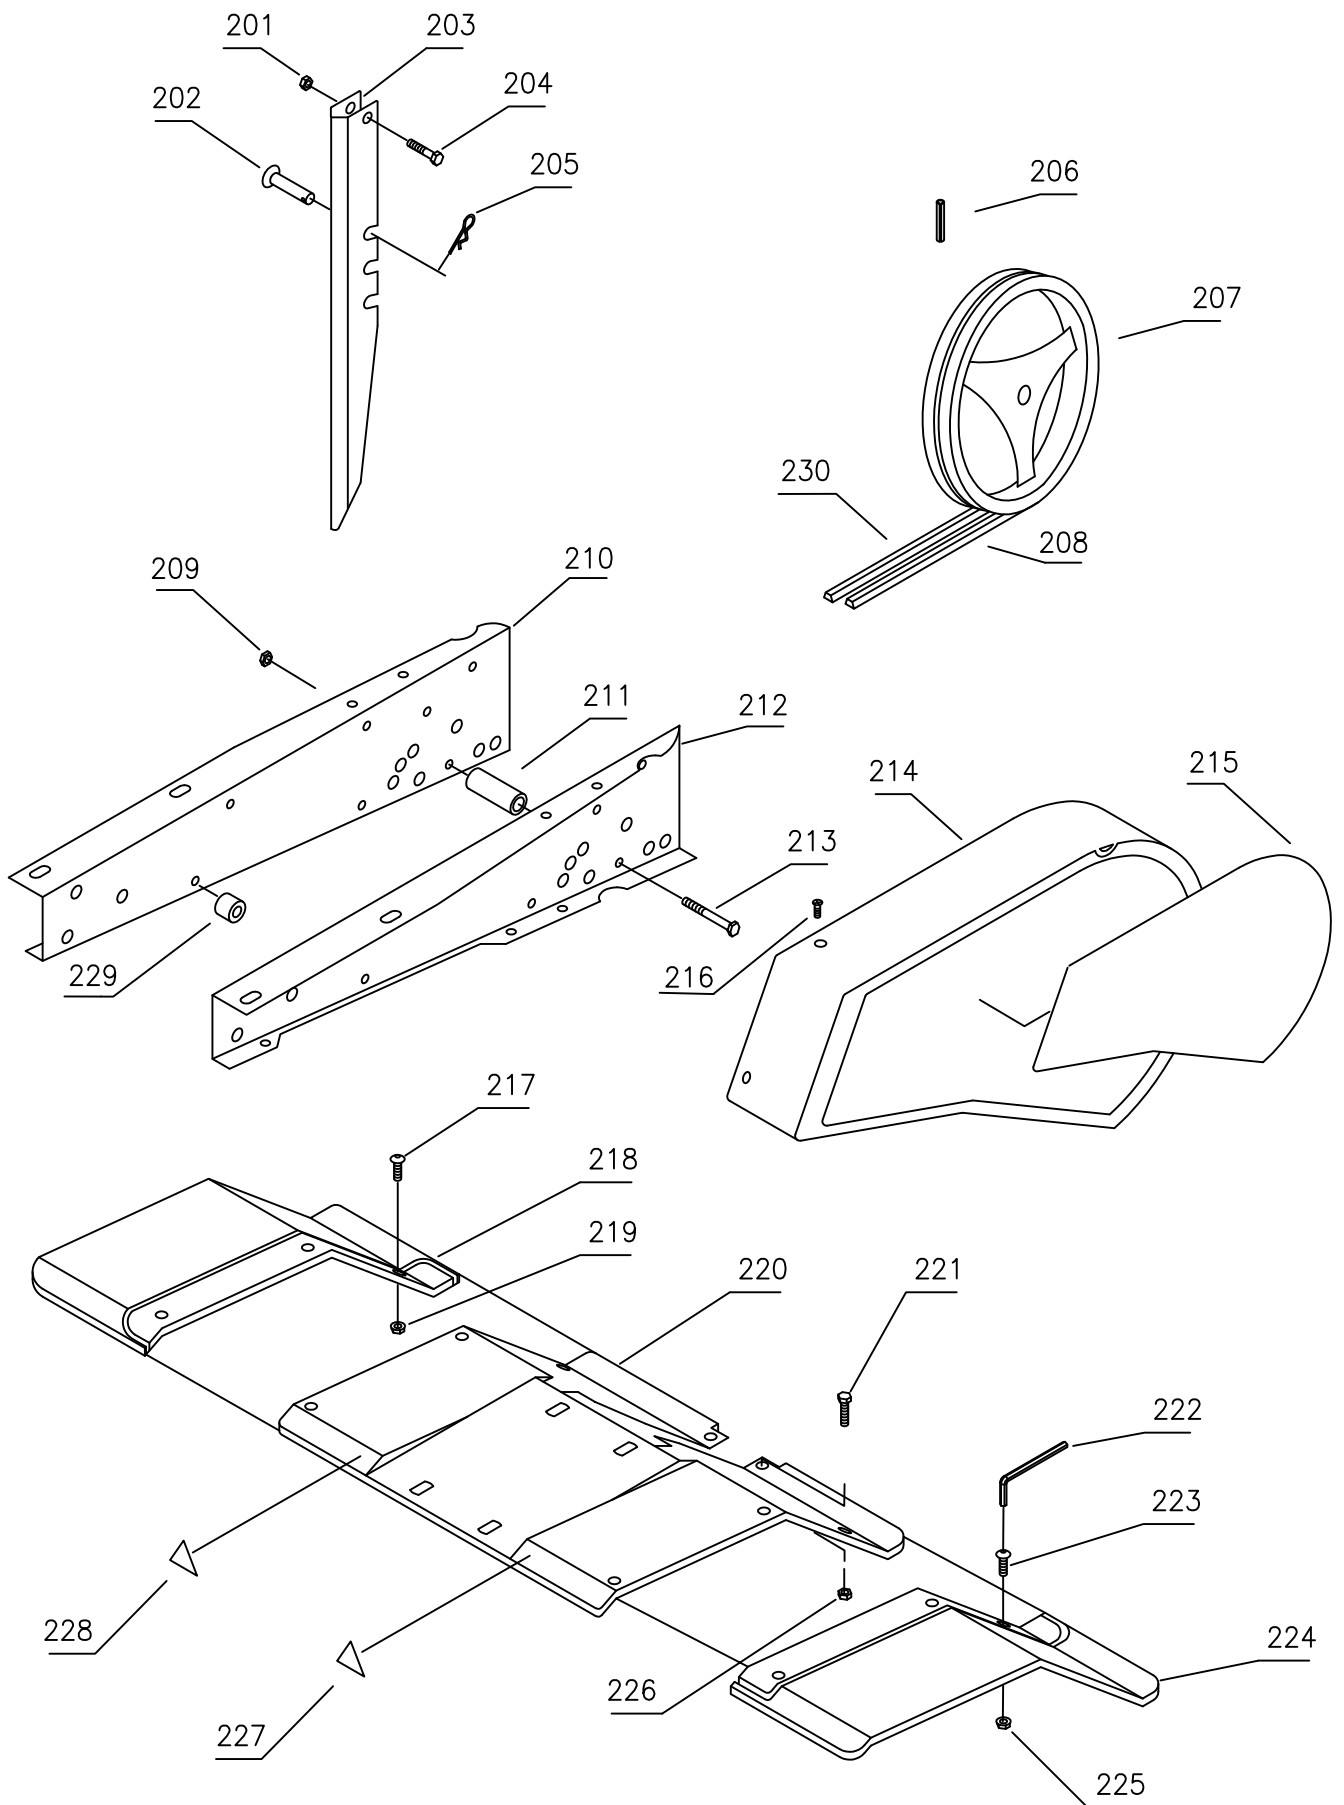

Illustration F		Styr		Lenkholm	Handlebar	Barre gauche
Nr.	Best.nr.	Stk	Beskrivelse DK	Bezeichnung D	Description GB	Déscripstin F
101	30000069	1	Gashåndtag	Gaszug	Throttle Control	Manette á gaz
102	90100691	1	Møtrik	Mutter	Nut	Ecrou
103	90100691	1	Møtrik	Mutter	Nut	Ecrou
104	30000077	1	Beslag	Konsole	Consol	Console
105	90122321	4	Skruer	Schraube	Screw	Vis
106	90628238	1	Label	Aufkleber	Label	Marque
107	90628259	1	Label	Aufkleber	Label	Marque
108	90307701	1	Brystplade	Paneel	Front plate	Plastron
109	90101846	4	Skruer	Schraube	Screw	Vis
110	90102308	4	Skive	Scheibe	Washer	Rondelle
111	30000071	1	Styr gul	Lenkholm Gelb	Handle yellow	Poignee jaune
	30000085	1	Styr rød	Lenkholm Rot	Handle red	Poignee rouge
	30000096	1	Styr sort	Lenkholm	Handle black	Poignee noir
112	90307352	2	Skumgreb	schwarz	Plast grip	Poignée
113	30000096	2	Koblingsgreb	Griff	Clutch handle	Poignée
114	90628671	2	Retningsmærke	Kupplungsgrif	Direction	Marque de direction
115	30000166	1	Håndhjul	Richtungsmarke	Wing nut	Ecrou papillon
116	90102942	1	Bolt	Flügelmutte	Screw	Vis
117	90102311	1	Skive	Schraube	Washer	Rondelle
118	30000054	1	Holder	Scheibe	Consol	Console
119	90102311	1	Skive	Konsol	Washer	Rondelle
120	30000048	1	Tryk fjeder	Scheibe	Spring	Ressort
121	30000054	1	Holder	Feder	Consol	Console
122	90100122	1	Brædebolt	Konsol	Screw	Vis
123	90102891	1	Bolt	Schraube	Screw	Vis
124	30000005	1	Bøsning	Schraube	Bushing	Entretoise
125	90100691	1	Låsemøtrik	Buchse	Nut	Ecrou
126	90122150	4	Bolt	Mutter	Screw	Vis
127	90122180	4	Låsemøtrik	Schraube	Nut	Ecrou
128	90100693	1	Låsemøtrik	Mutter	Nut	Ecrou
129	90102311	1	Skive	Mutter	Washer	Rondelle
130	30000072	1	Konsol gul	Scheibe	Consol yellow	Console jaune
	30000073	1	Konsol rød	Konsol Gelb	Consol red	Console rouge
131	30000098	1	Bakkabel	Konsol Rot	Clutch cable	Cable
132	30000097	1	Fremkabel	Kupplungsseil Kupplungsseil	Clutch cable	Cable