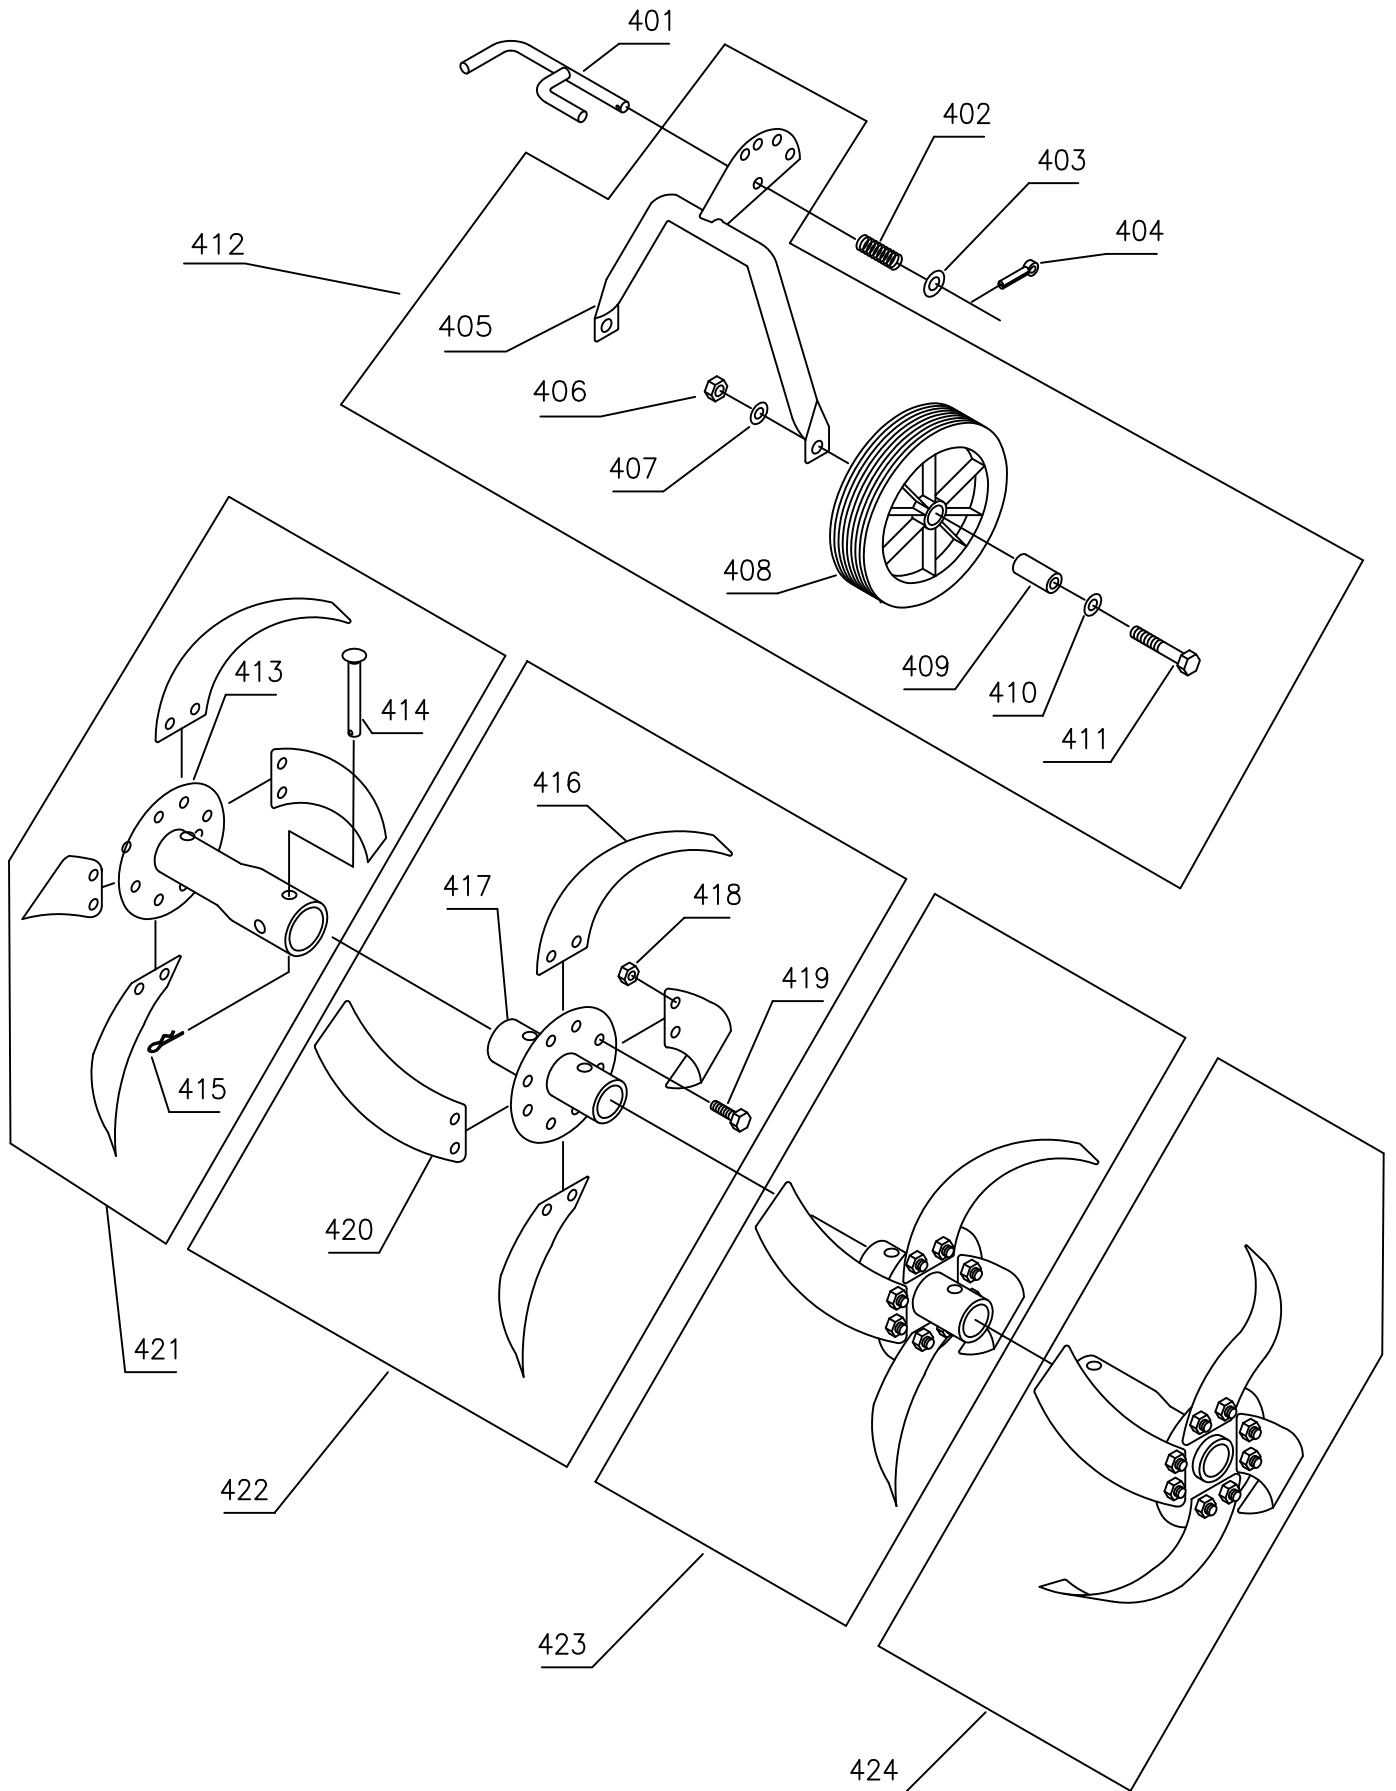

Illustration J		Transporthjul Fræserknive	Transport Rad Hacksatz	Transport wheel Set of rotors	Roue de support Jeu cpl. de fraises	
Nr.	Best nr.	Stk	Beskrivelse DK	Bezeichnung D	Description GB	Description F
401	90001151	1	Lås	Arretierung	Lock	Une broche
402	90001153	1	Fjeder	Feder	Spring	Ressort
403	90102311	1	Skive	Scheibe	Washer	Rondelle
404	90102418	1	Split	Federsticker	Pin	Goupille
405	30000076	1	Hjulbøjle	Radgabel	Fork	Rouage
406	90100663	2	Møtrik	Mutter	Nut	Ecrou
407	90102199	2	Skive	Scheibe	Washer	Rondelle
408	90304210	2	Hjul	Rad	Wheel	Roue de support
409	90001142	2	Bøsning	Buchse	Bushing	Entretoise
410	90102311	2	Skive	Scheibe	Washer	Rondelle
411	90102946	2	Bolt	Schraube	Screw	Vis
412	90001170	1	Hjulbøjle kpl.	Radgabel Kpl.	Fork Cpl.	Roue de sup. Cpl.
413	90000012	2	Yderknivrør	Messerohr Aus.	Tube outer	Tupe extérieur
414	90000007	4	Splitbolt	Steckbolzen	Cotter bolt	Goupille
415	90000057	4	Split	Federstecken	Cotter pin	Goupille
416	90000215	8	Knivblad V	Messer L	Blade L	Couteau G
417	90000601	2	Inderknivrør	Messerohr inn,	Tube inner	Tupe intétieur
418	90100721	32	Møtrik	Mutter	Nut	Ecrou
419	90103908	32	Bolt	Schraube	Screw	Vis
420	90000214	8	Knivblad H	Messer R	Blade R	Couteau D
421	90000094	1	Yderkniv H kpl.	Hackstern R Kpl.	Knives R Cpl.	Fraises D Cpl.
422	90000716	1	Inderkniv H Kpl.	Hackstern R Kpl.	Knives R Cpl.	Fraises D Cpl.
423	90000717	1	Inderkniv V kpl.	Hackstern L Kpl.	Knives L Cpl.	Fraises G Cpl.
424	90000093	1	Yderkniv V kpl.	Hackstern L Kpl.	Knives L Cpl.	Fraises G Cpl.