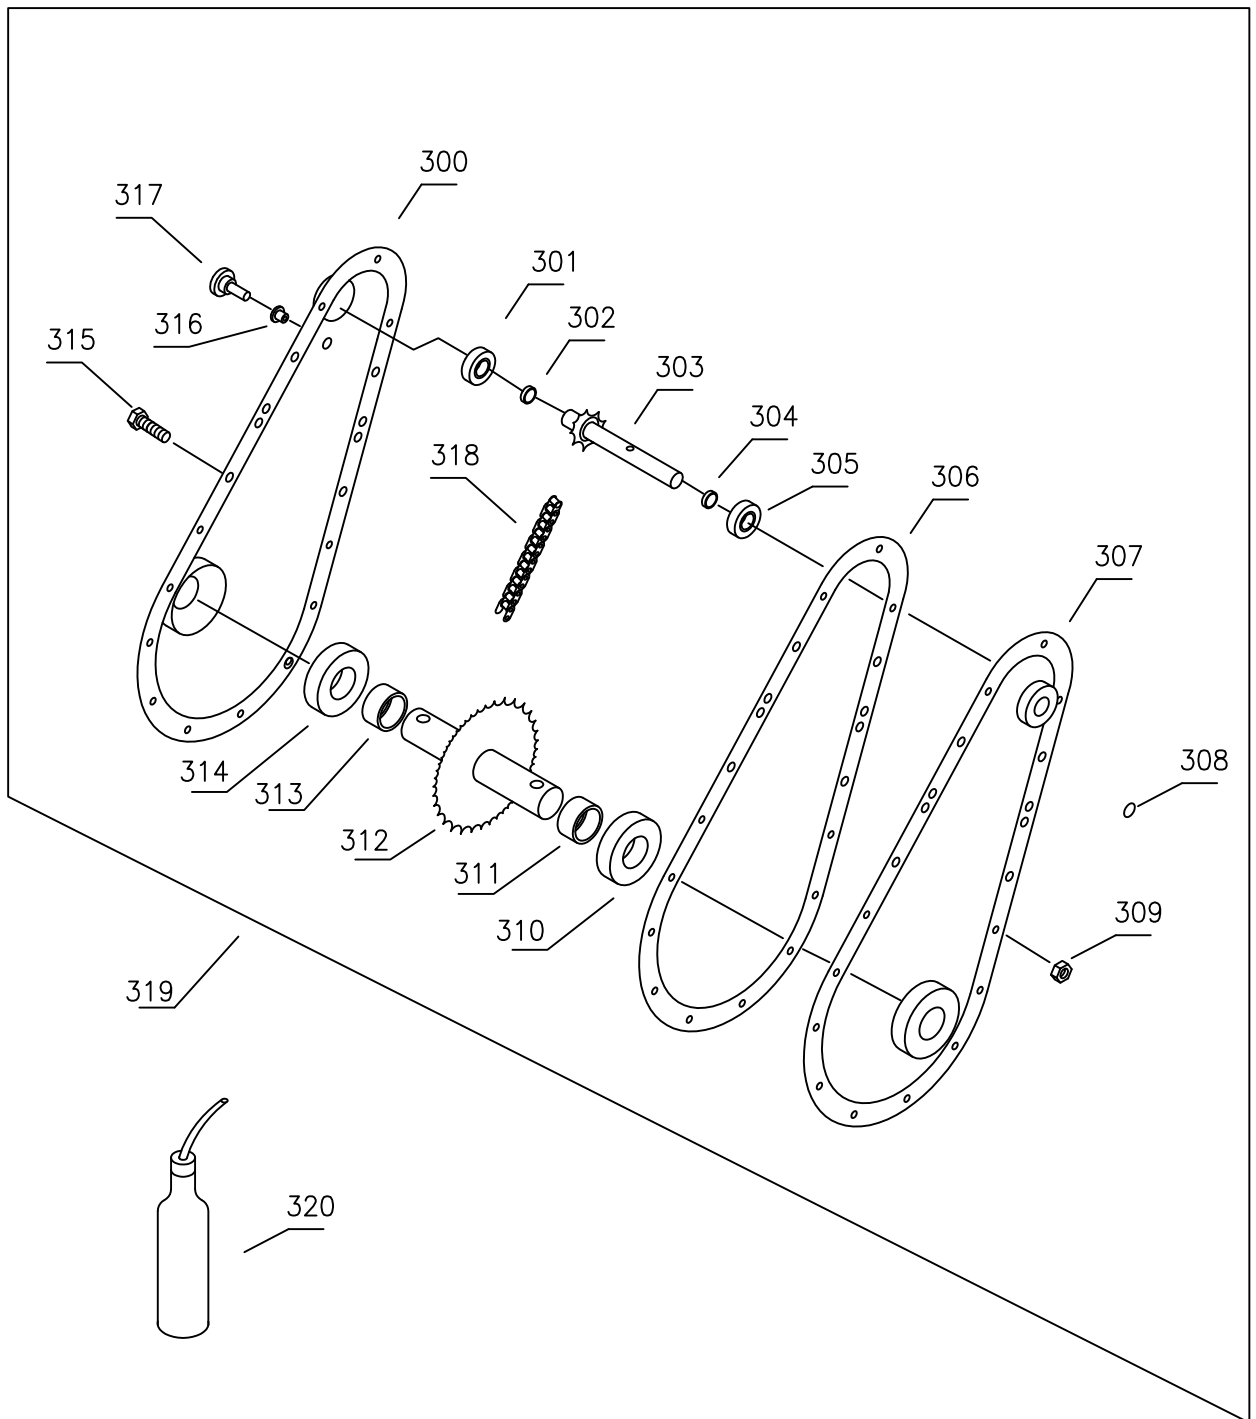

Illustration H		Remskive		Keilriemenscheibe	Pulley	Poulie
Nr.	Best.nr.	Stk	Beskrivelse DK	Bezeichnung D	Description GB	Déscription F
201	90100661	1	Møtrik	Mutter	Nut	Ecrou
202	90000058	1	Splitbolt	Steckbolzen	Cotter bolt	Boulon à goupille
203	90001269	1	Jordspyd	Bremssporn	Depth skid	Chevetre
204	90102730	1	Bolt	Schraube	Screw	Vis
205	90000057	1	Split	Federsplint	Cotter pin	Goupille
206	90104492	1	Rørstift	Spannstift	Pin	Vis de serrage
207	30000052	1	Remskive	Keilriemenscheibe	Pulley	Poulie
208	90301039	1	Kilerem	Keilriemen	Belt	Courroie
209	90122180	6	Møtrik	Mutter	Nut	Ecrou
210	30000175	1	Vange H gul	Rahmen R Gelb	Member R yellow	Partie D jaune
	30000176	1	Vange H rød	Rahmen R Rot	Member R red	Partie D rouge
211	30000004	2	Bøsning	Buchse	Bushing	Entretoise
212	30000173	1	Vange V gul	Rahmen L Gelb	Member L yellow	Partie G jaune
	30000174	1	Vange V rød	Rahmen L Rot	Member L red	Partie G rouge
213	90122160	6	Bolt	Schraube	Screw	Vis
214	30000080	1	Sideskærm	Keilriemen schutz	Prot. Sheet	Pla. de prot.
215	90628155	1	Logo	Aufkleber	Label	Marque
216	90101846	3	Skrue	Schraube	Screw	Vis
217	90122401	3	Skrue	Schraube	Screw	Vis
218	90307733	1	Yderskærm H	Schutzdach R	Outer Sheet R	Plaque de prot D
219	90180950	3	Møtrik	Mutter	Nut	Ecrou
220	90001265	1	Knivskærm gul	Schuzdach gelp	Sheet yellow	Plaque jaune
	90001183	1	Knivskærm rød	Schuzdach rot	Sheet red	Plaque rouge
221	90122150	2	Bolt	Schraube	Screw	Vis
222	90122618	1	Torx nøgle	Torx Schüssel	Torx key	Clef à vis
	90122620	1	Torx nøgle	Torx Schüssel	Torx key	Clef à vis
223	90122401	3	Bolt	Schraube	Screw	Vis
224	90307734	1	Yderskærm V	Schuzdach L	Outer Sheet L	Plaque de prot G
225	90180950	3	Møtrik	Mutter	Nut	Ecrou
226	90122180	2	Møtrik	Mutter	Nut	Ecrou
227	90628569	1	Advarselstrekant	Warndreiech	Warning mark	Marque d'attention
228	90628569	1	Advarselstrekant	Warndreiech	Warning mark	Marque d'attention
229	30000006	8	Bøsning	Buchse	Bushing	Entretoise
230	90300648	1	Bakrem	Keilriemen rückw.	Belt reverse	Courroie