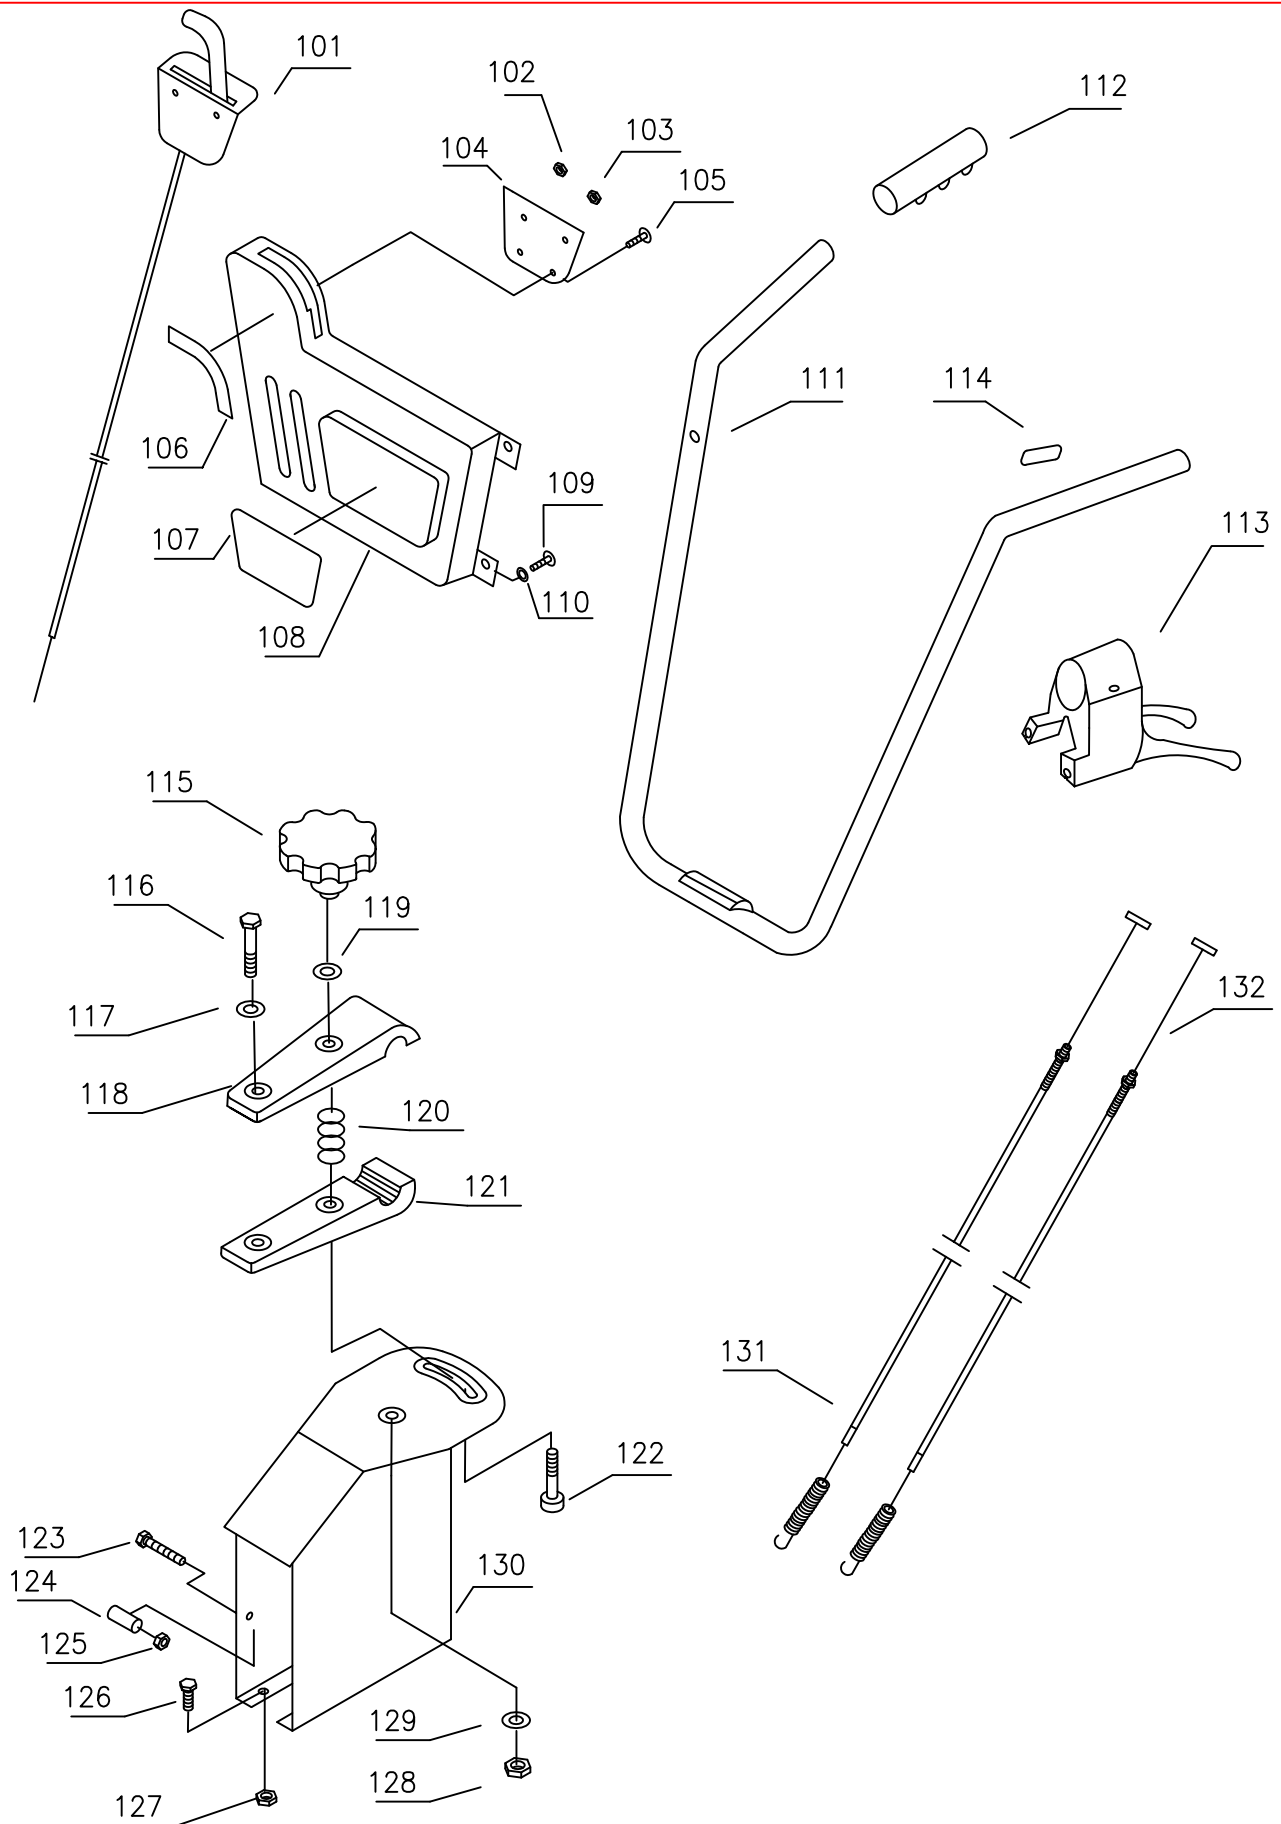

Illustration B		Motor / Strammerulle	Motortyp / Spannrolle	Engine / Belt tightener	Moteur / Tendeur de courroie	
Nr.	Best.nr.	Stk	Beskrivelse DK	Bezeichnung D	Description GB	Déscription F
001	90628459	1	Olieadvar. label	Aufkleber	Warning label	Marque d'attention
002	126412	1	Motor B&S Intek	Motor B&S Intek	Motor B&S Intek	Moteur B&S Intek
	TG500A	1	Motor 5 HK	Motor 5 PS	Motor 5 HP	Moteur 5 CV
	TG500B	1	Motor 5 HK	Motor 5 PS	Motor 5 HP	Moteur 5 CV
	TG550	1	Motor 5 HK	Motor 5 PS	Motor 5 HP	Moteur 5 CV
003	90122180	4	Møtrik	Mutter	Nut	Ecrou
004	90122160	4	Bolt	Schraube	Screw	Vis
005	90100663	2	Afstands møtrik	Mutter	Nut	Ecrou
006	90100692	1	Møtrik	Mutter	Nut	Ecrou
007	90102198	1	Låseskive	Scheibe	Washer	Rondelle
008	90100662	1	Møtrik	Mutter	Nut	Ecrou
009	90102921	1	Bolt	Schraube	Screw	Vis
010	30000204	1	Afstandsskive	Scheibe	Washer	Rondelle
011	30000202	1	Tandhjul	Zahnrad	Spurgear	Roue
012	30000050	1	Fjeder	Feder	Spring	Ressort
013	90100283	2	Pinolskrue	Schraube	Screw	Vis
014	30000056	1	Motorremskive	Keilreim scheibe	Pulley, engine	Poulie, moteur
015	90102060	1	Pasfeder	Passfeder	Groove	Clavette
016	90102198	2	Låseskive	Scheibe	Washer	Rondelle
017	90103890	2	Bolt	Schraube	Screw	Vis
018	90102744	1	Bolt	Schraube	Screw	Vis
019	30000046	1	Bøsning	Buchse	Bushing	Entretoise
020	90120050	1	Skive	Scheibe	Washer	Rondelle
021	90122180	1	Møtrik	Mutter	Nut	Ecrou
023	30000044	1	Fremarm	Konsole	Consol	Console
025	90307745	1	Strammerulle	Spannrolle	Idle pulley	Tend.de corurroie
026	90102480	1	Låsering	Sprengring	Circlips	Circlips
027	90102747	1	Bolt	Schraube	Screw	Vis
028	90200222	1	Kugleleje	Kugellager	Ball bearing	Roule.á billes
029	90102622	1	Låsering	Sprengring	Circlips	Circlips
030	30000234	1	Bøs	Buchse	Bushing	Entretoise
031	30000206	1	Rem/tandhjul	Keilreim	Pulley	Poulie
032	90102336	1	Skive	Scheibe	Washer	Rondelle
033	90100692	1	Møtrik	Mutter	Nut	Ecrou
034	30000214	1	Remstyr	Halter	Guide	Comm.pour curr.
035	90100692	2	Møtrik	Mutter	Nut	Ecrou
036	90102740	2	Bolt	Schraube	Screw	Vis
037	90102480	1	Låsering	Sprengrring	Circlips	Circlips
038	90307779	1	Strammerulle	Spannrolle	Idle pulley	Tendeur de cour
040	30000050	1	Fjeder	Feder	Spring	Ressort
042	90102744	1	Bolt	Schraube	Nut	Vis
043	90120050	1	Skive	Scheibe	Washer	Rondelle
044	30000216	1	Bakarm	Zurück arm	Reverse arm	Console
045	30000046	1	Bøsning	Buchse	Bushing	Entretoise
046	90100692	1	Møtrik	Mutter	Nut	Ecrou
047	30000230	1	Bagskærm	Abdeckung	Rear sheet	Console