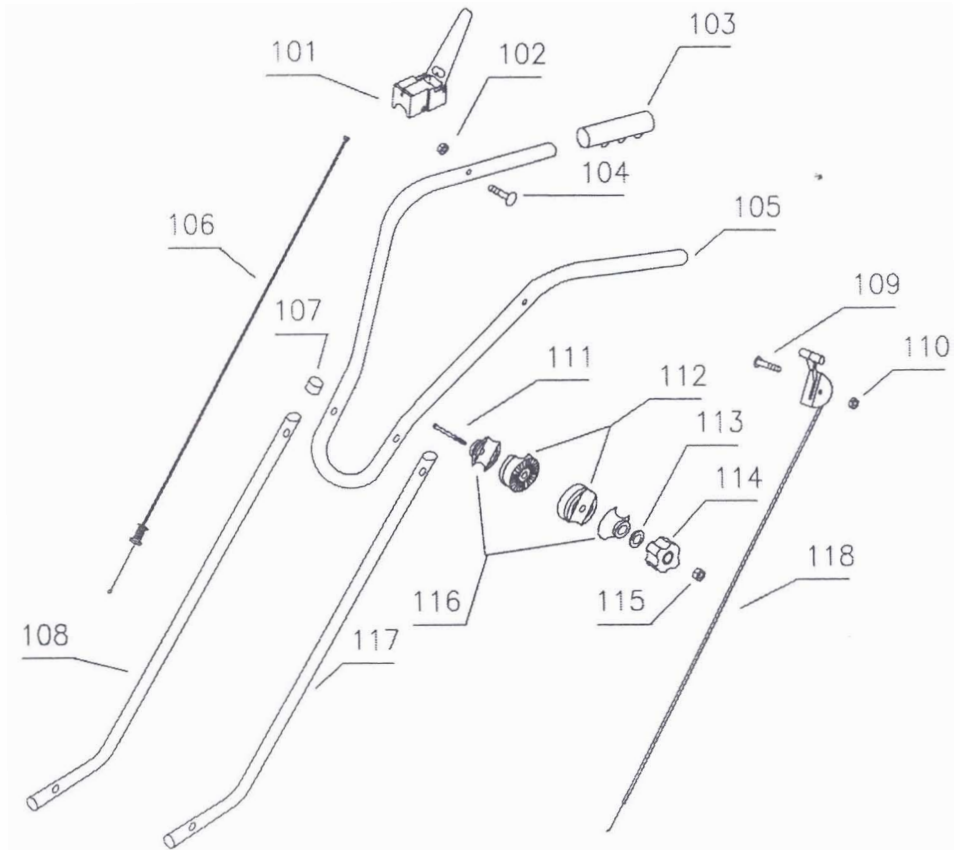

Illustration A		Motor / Strammerulle	Motortyp / Spannrolle	Engine / Belt tighener	Moteur / Tendeur de courroie	
Nr.	Best.nr.	Stk	Beskrivelse DK	Bezeichnung D	Description GB	Déscription F
001	90628459	1	Label	Label	Label	Label
002	9D902	1	Motor B&S 3,5 HK	Motor B&S 3,5 HK	Motor B&S 3,5 HK	Motor B&S 3,5 HK
003	90122160	3	Bolt	Schraube	Screw	Vis
004	90122180	3	Møtrik	Mutter	Nut	Ecrou
005	90120050	3	Skive	Scheibe	Washer	Rondelle
006	90102747	1	Bolt	Schraube	Screw	Vis
007	90102310	1	Skive	Scheibe	Washer	Rondelle
008	90122180	1	Møtrik	Mutter	Nut	Ecrou
009	90122180	2	Møtrik	Mutter	Nut	Ecrou
010	90240025	1	Chassis	Chassis	Chassis	Chassis
011	90240028	2	Bolt	Schraube	Screw	Vis
012	90240031	1	Chassisbøjle	Chassis Bügel	Chassis Clamp	Chassis Cercle
013	90122180	2	Møtrik	Mutter	Nut	Ecrou
014	90122160	2	Bolt	Schraube	Screw	Vis
015	90240041	1	Underskærm gul	Abdeckung Gelb	Cover yellow	Console jaune
	90240043	1	Underskærm rød	Abdeckung Rot	Cover red	Console rouge
	90240098	1	Underskærm oran.	Abdeckung orang.	Cover orange	Console orange
016	90122113	2	Bolt	Schraube	Screw	Vis
017	90628590	1	Label	Aufkleber	Label	Marque
018	90122113	4	Bolt	Schraube	Screw	Vis
019	90308725	1	Kilerem	Keilriemen	Belt	Courroie
020	90240042	1	Kileremskive motor	Keilrem scheinbe	Pulley	Poulie
021	90102726	2	Bolt	Schraube	Screw	Vis
022	90240052	1	Remstyr	Halter	Guide	Comm.pour curr.
023	90100691	2	Møtrik	Mutter	Nut	Ecrou
024	90100283	2	Pinolskrue	Schraube	Screw	Vis
025	90102917	1	Bolt	Schraube	Screw	Vis
026	90102310	1	Skive	Scheibe	Washer	Rondelle
027	90240048	1	Fjeder	Feder	Spring	Ressort
028	90100692	1	Møtrik	Mutter	Nut	Ecrou
029	90240016	1	Strammearm	Riemen spanner	Belt tight arm	Console
030	30000062	1	Bøsning	Buchse	Bushing	Entretoise
031	90307779	1	Strammerulle	Spannrolle	Idle pulley	Tend.de.courroie
032	90102746	1	Bolt	Schraube	Screw	Vis
033	90122180	1	Møtrik	Mutter	Nut	Ecrou
034	90120050	1	Skive	Scheibe	Washer	Rondelle
035	90240018	1	Bøsning	Buchse	Bushing	Entretoise