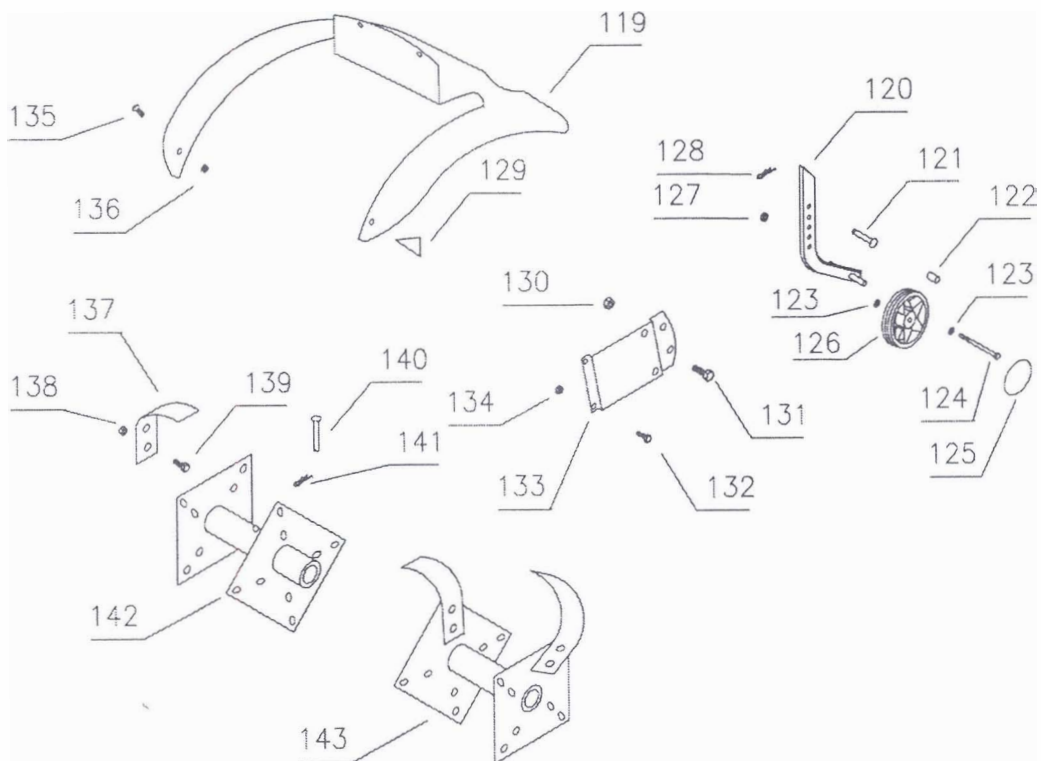

Illustration A		Motor / Strammerulle	Motortyp / Spannrolle	Engine / Belt tighener	Moteur / Tendeur de courroie	
Nr.	Best.nr.	Stk	Beskrivelse DK	Bezeichnung D	Description GB	Déscription F
001	90628459	1	Label	Label	Label	Label
002	9D902	1	Motor B&S 3,5 HK	Motor B&S 3,5 HK	Motor B&S 3,5 HK	Motor B&S 3,5 HK
003	90122160	3	Bolt	Schraube	Screw	Vis
004	90122180	3	Møtrik	Mutter	Nut	Ecrou
005	90120050	3	Skive	Scheibe	Washer	Rondelle
006	90102747	1	Bolt	Schraube	Screw	Vis
007	90102310	1	Skive	Scheibe	Washer	Rondelle
008	90122180	1	Møtrik	Mutter	Nut	Ecrou
009	90122180	2	Møtrik	Mutter	Nut	Ecrou
010	90240025	1	Chassis	Chassis	Chassis	Chassis
011	90240028	2	Bolt	Schraube	Screw	Vis
012	90240031	1	Chassisbøjle	Chassis Bügel	Chassis Clamp	Chassis Cercle
013	90122180	2	Møtrik	Mutter	Nut	Ecrou
014	90122160	2	Bolt	Schraube	Screw	Vis
015	90240041	1	Underskærm gul	Abdeckung Gelb	Cover yellow	Console jaune
	90240043	1	Underskærm rød	Abdeckung Rot	Cover red	Console rouge
	90240098	1	Underskærm oran.	Abdeckung orang.	Cover orange	Console orange
016	90122113	2	Bolt	Schraube	Screw	Vis
017	90628590	1	Label	Aufkleber	Label	Marque
018	90122113	4	Bolt	Schraube	Screw	Vis
019	90308725	1	Kilerem	Keilriemen	Belt	Courroie
020	90240042	1	Kileremskive motor	Keilrem scheinbe	Pulley	Poulie
021	90102726	2	Bolt	Schraube	Screw	Vis
022	90240052	1	Remstyr	Halter	Guide	Comm.pour curr.
023	90100691	2	Møtrik	Mutter	Nut	Ecrou
024	90100283	2	Pinolskrue	Schraube	Screw	Vis
025	90102917	1	Bolt	Schraube	Screw	Vis
026	90102310	1	Skive	Scheibe	Washer	Rondelle
027	90240048	1	Fjeder	Feder	Spring	Ressort
028	90100692	1	Møtrik	Mutter	Nut	Ecrou
029	90240016	1	Strammearm	Riemen spanner	Belt tight arm	Console
030	30000062	1	Bøsning	Buchse	Bushing	Entretoise
031	90307779	1	Strammerulle	Spannrolle	Idle pulley	Tend.de.courroie
032	90102746	1	Bolt	Schraube	Screw	Vis
033	90122180	1	Møtrik	Mutter	Nut	Ecrou
034	90120050	1	Skive	Scheibe	Washer	Rondelle
035	90240018	1	Bøsning	Buchse	Bushing	Entretoise