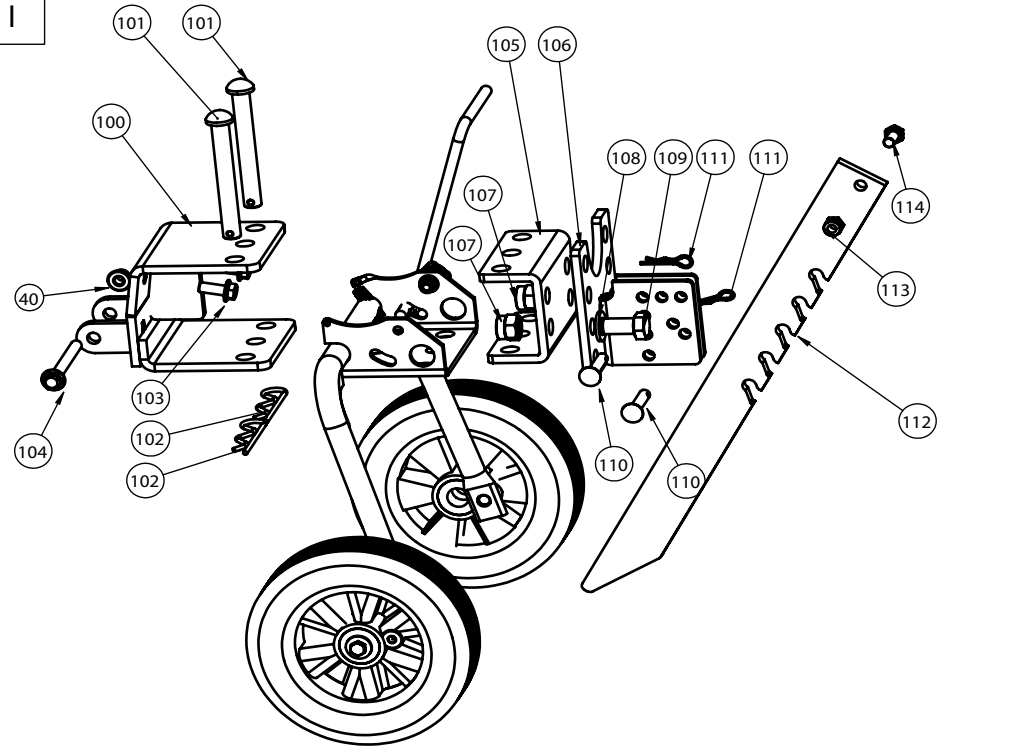

G

H

I

J

POS	QTY	PARTNUMBER	BESKRIVELSE	DESCRIPTION
A-1	1	429311	STYR	HANDELBAR
A-2	1	430229	GASREGULERING BOKS 2 HULLER	THROTTLING
A-3	4	90100691	LÅSEMØTRIK M6	LOCKING NUT M6
A-4	2	410031	INSEX MED CYLINDERHOVED M6X60	INSEX M6X60
A-5	2	90102887	STÅLBOLT M6X35	STEEL BOLT M6X35
A-6	1	429315	KOBLINGSHÅNDTAG CE	ENGAGING LEVER
A-6A	1	438001	FJEDERSÆT FOR KOBLINGSGREB	SPRING SET FOR CLUTCH HANDLE
A-7	2	414303	GUMMIHÅNDTAG	HANDLE
A-8	4	423977	HÆTTE TIL MØTRIK M6	HOOD M6
A-9	2	428422	CLIPS TIL KABEL	CLIPS
A-10	1	429316	KOBLINGSKABEL I: 1747MM Y:1317MM	CLUTCH CABLE
A-11	1	30000069	GASKABEL 1310/1230	THROTTLE CABLE 1310/1230
A-21	1	431963	KABEL FOR ROTATION AF STYR	CABLE FOR ROTATION
A-131	1	431964	ROTATIONSHÅNDTAG	THE ROTATION HANDLE
A-132	4	431965	SKRUE M5X40	SCREW M5X40
A-133	4	285015230	LÅSEMØTRIK M5	LOCKING NUT M5
B-12	1	431967	STYR	HANDLEBAR MAIN BRACKET
B-13	2	429318	AFSTANDBØS FOR STYR/COVER	SPACER GLAND
B-14	9	12293201-0	FLANGEMØTRIK M8	COLLAR NUT M8
B-15	1	429319	JUSTERHÅNDTAG FOR STYR	ADJUSTMENT HANDLE
B-16	2	429320	BESLAG FOR U-BOLT	BRACKET
B-17	2	429321	BESPÆNDNINGS U-BOLT TIL STYR	FIXTURE
B-18	1	431968	LÅSESTIFT	LOCATED PIN
B-19	1	431969	FJEDER	PRESSING SPRING
B-20	1	431970	BOLT FOR ROTERENDE KABEL	BOLT FOR ROTATION CABLE
B-22	2	431971	SKRUE M6X6	HOLDING SCREW M6X6
B-23	1	431473	FLANGEBOLT M8X45	GB/T5789-M8X45
B-24	1	429328	FJEDER FOR JUSTERHÅNDTAG	SPRING
B-25	1	429329	SPLIT 2,5X20	COTTER 2,5X20
B-26	1	90240050	SPLITBOLT 8X40	COTTER BOLT 8X40
C-14	2	12293201-0	FLANGEMØTRIK M8	COLLAR NUT M8
C-27	1	429331	COVER FOR STYR	HANDLEBAR COVER
C-28	1	429332	SPÆNDESTYKKE FOR FASTGØRELSE AF COVER	CLAMP
C-29	2	90102310	PLANSKIVE M8	FACE PLATE M8
C-30	2	429334	INSEX SKRUE MED CYLINDERHOVED M8X10	INSEX M8X10
C-31	2	429335	INSEX SKRUE MED CYLINDERHOVED M6X20	INSEX M6X20
C-32	2	90102195	FJEDERSKIVE M6	SPRING COLLAR M6
C-33	2	429337	PROP FOR COVER	PLUG
C-34	1	431972	LÅSE PLADE	LOCKING PLATE
C-35	2	431973	FLANGE BOLT M8X30	FLANGE BOLT M8X30
D-36	1	429341	GEARKASSE TIL FUSION	GEAR BOX