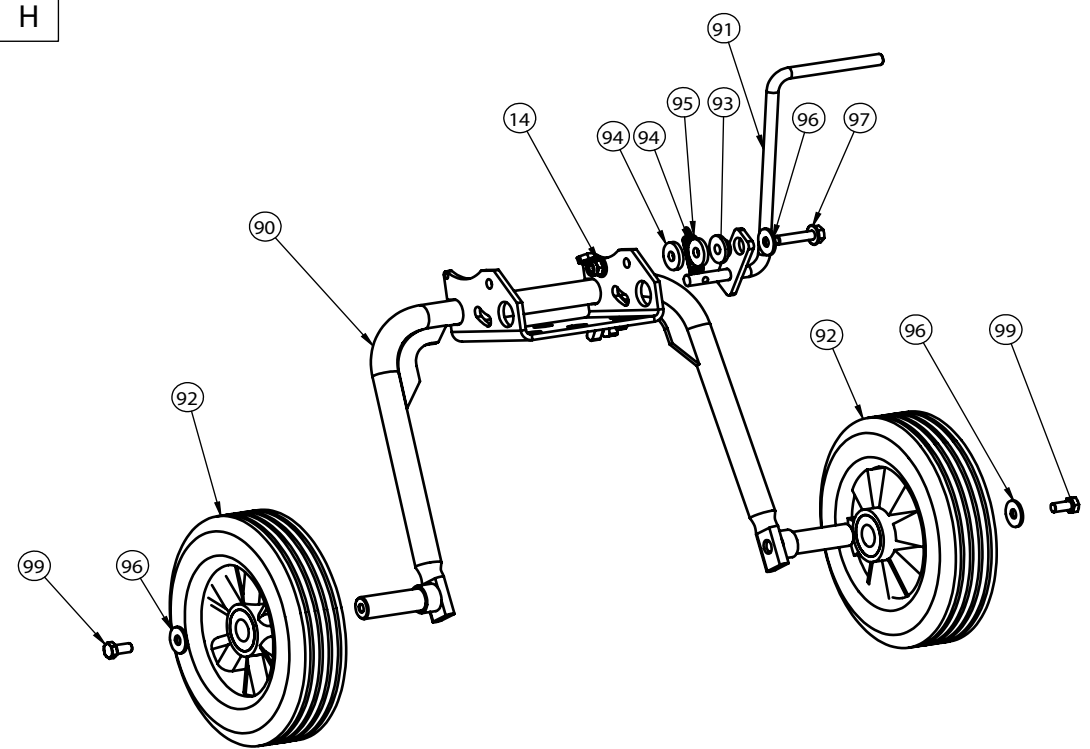

G

H

I

J

POS	QTY	PARTNUMBER	BESKRIVELSE	DESCRIPTION
A-1	1	429311	STYR	HANDELBAR
A-2	1	430229	GASREGULERING BOKS 2 HULLER	THROTTLING
A-3	4	90100691	LÅSEMØTRIK M6	LOCKING NUT M6
A-4	2	410031	INSEX MED CYLINDERHOVED M6X60	INSEX M6X60
A-5	2	90102887	STÅLBOLT M6X35	STEEL BOLT M6X35
A-6	1	429315	KOBLINGSHÅNDTAG CE	ENGAGING LEVER
A-6A	1	438001	FJEDERSÆT FOR KOBLINGSGREB	SPRING SET FOR CLUTCH HANDLE
A-7	2	414303	GUMMIHÅNDTAG	HANDLE
A-8	4	423977	HÆTTE TIL MØTRIK M6	HOOD M6
A-9	2	428422	CLIPS TIL KABEL	CLIPS
A-10	1	429316	KOBLINGSKABEL I: 1747MM Y:1317MM	CLUTCH CABLE
A-11	1	30000069	GASKABEL 1310/1230	THROTTLE CABLE 1310/1230
A-21	1	431963	KABEL FOR ROTATION AF STYR	CABLE FOR ROTATION
A-131	1	431964	ROTATIONSHÅNDTAG	THE ROTATION HANDLE
A-132	4	431965	SKRUE M5X40	SCREW M5X40
A-133	4	285015230	LÅSEMØTRIK M5	LOCKING NUT M5
B-12	1	431967	STYR	HANDLEBAR MAIN BRACKET
B-13	2	429318	AFSTANDBØS FOR STYR/COVER	SPACER GLAND
B-14	9	12293201-0	FLANGEMØTRIK M8	COLLAR NUT M8
B-15	1	429319	JUSTERHÅNDTAG FOR STYR	ADJUSTMENT HANDLE
B-16	2	429320	BESLAG FOR U-BOLT	BRACKET
B-17	2	429321	BESPÆNDNINGS U-BOLT TIL STYR	FIXTURE
B-18	1	431968	LÅSESTIFT	LOCATED PIN
B-19	1	431969	FJEDER	PRESSING SPRING
B-20	1	431970	BOLT FOR ROTERENDE KABEL	BOLT FOR ROTATION CABLE
B-22	2	431971	SKRUE M6X6	HOLDING SCREW M6X6
B-23	1	431473	FLANGEBOLT M8X45	GB/T5789-M8X45
B-24	1	429328	FJEDER FOR JUSTERHÅNDTAG	SPRING
B-25	1	429329	SPLIT 2,5X20	COTTER 2,5X20
B-26	1	90240050	SPLITBOLT 8X40	COTTER BOLT 8X40
C-14	2	12293201-0	FLANGEMØTRIK M8	COLLAR NUT M8
C-27	1	429331	COVER FOR STYR	HANDLEBAR COVER
C-28	1	429332	SPÆNDESTYKKE FOR FASTGØRELSE AF COVER	CLAMP
C-29	2	90102310	PLANSKIVE M8	FACE PLATE M8
C-30	2	429334	INSEX SKRUE MED CYLINDERHOVED M8X10	INSEX M8X10
C-31	2	429335	INSEX SKRUE MED CYLINDERHOVED M6X20	INSEX M6X20
C-32	2	90102195	FJEDERSKIVE M6	SPRING COLLAR M6
C-33	2	429337	PROP FOR COVER	PLUG
C-34	1	431972	LÅSE PLADE	LOCKING PLATE
C-35	2	431973	FLANGE BOLT M8X30	FLANGE BOLT M8X30
D-36	1	429341	GEARKASSE TIL FUSION	GEAR BOX