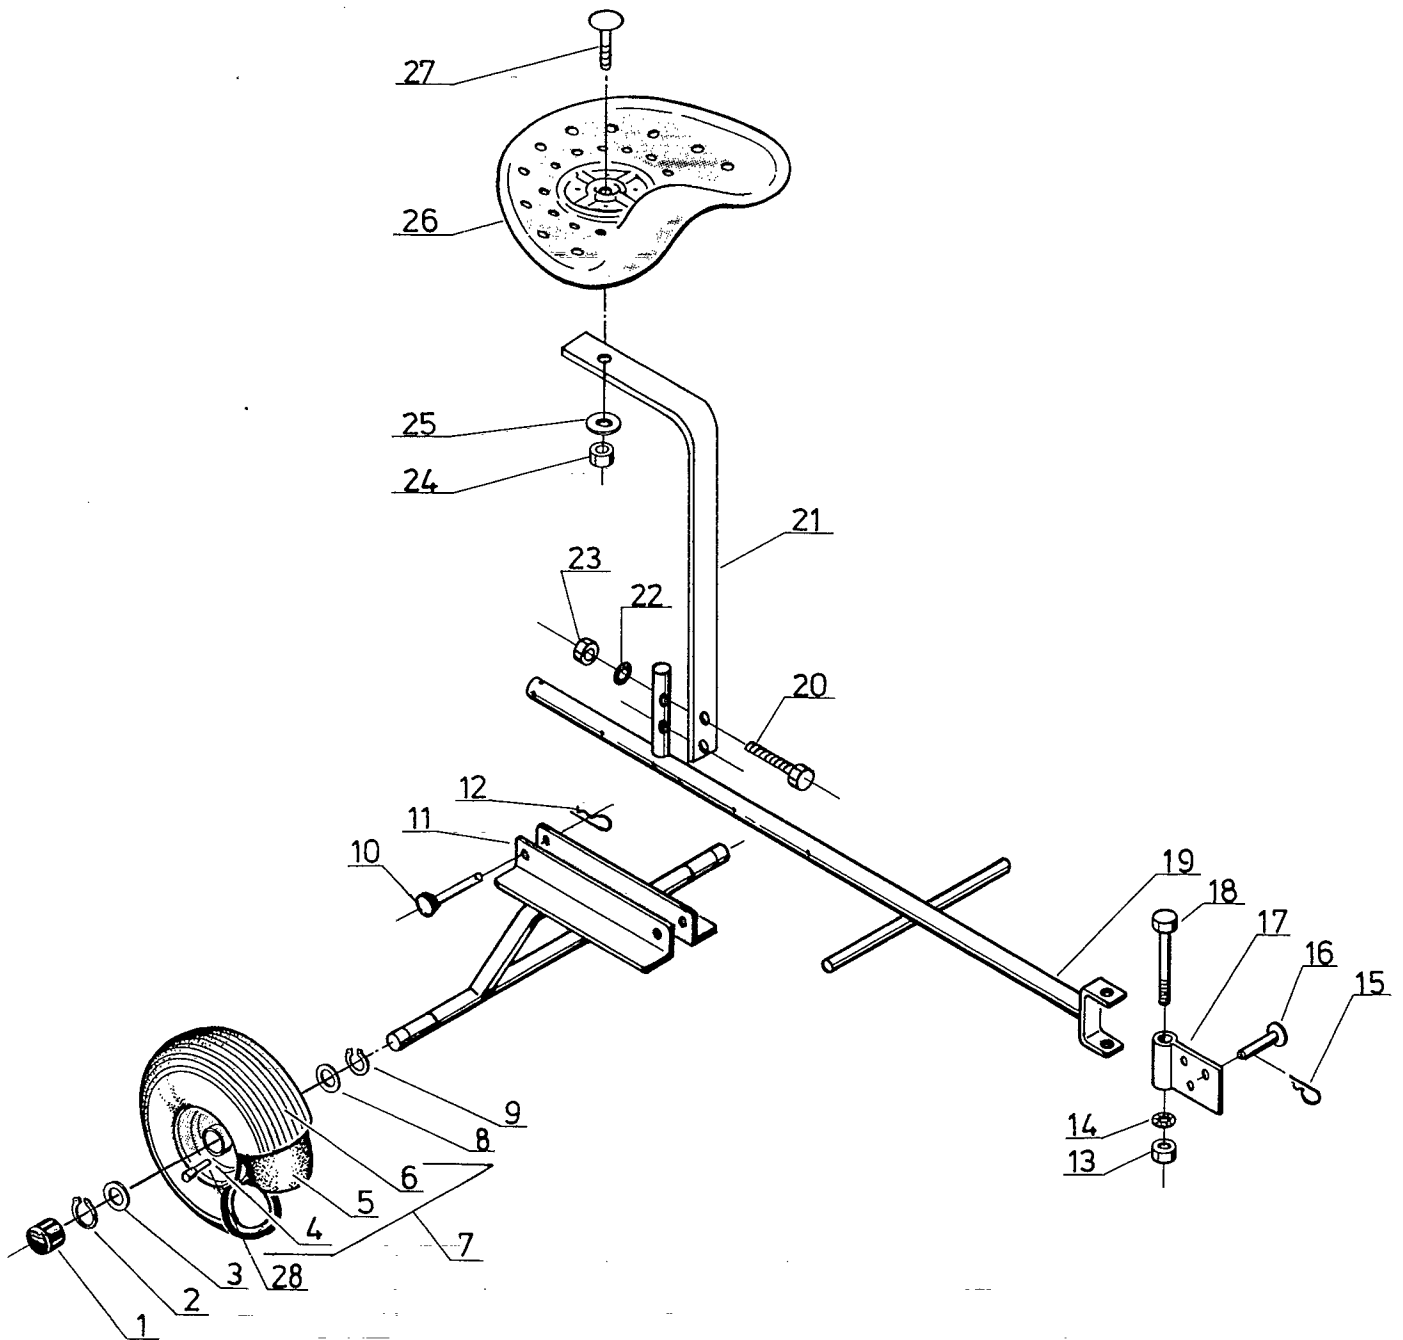

Reservedelsliste TEXAS sulky DL26

1987/1

RESERVEDELSLISTE FOR TEXAS SULKY DL 26 (9-260) 1987/1

BILLED NR.	BESTILLINGS NR.	TEKST OG BESKRIVELSE
01	9-390-40	Plasthætte for hjul
02	90102495	Seegerring
03	9-390-41	Planskive
04	9-390-46	Fælg
05	90304780	Slange
06	90304760	Dæk
07	9-390-47	Hjul kpl.
08	9-390-41	Planskive
09	90102495	Seegerring
10	90000006	Splitbolt
11	9-260-11	Stel med hjulaksel
12	90102450	Split
13	90100666	Møtrik
14	90102202	Låseskive
15	90000057	Split
16	90000058	Splitbolt
17	9-390-24	Beslag
18	90100979	Sætskrue
19	9-260-19	Trækstang
20	90102726	Sætskrue
21	9-260-22	Stilk
22	90102199	Låseskive
23	90100663	Møtrik
24	90100664	Møtrik
25	90102312	Planskive
26	9-390-09	Sæde
27	90114200	Brædebolt
28	9-390-48	Fælg med leje