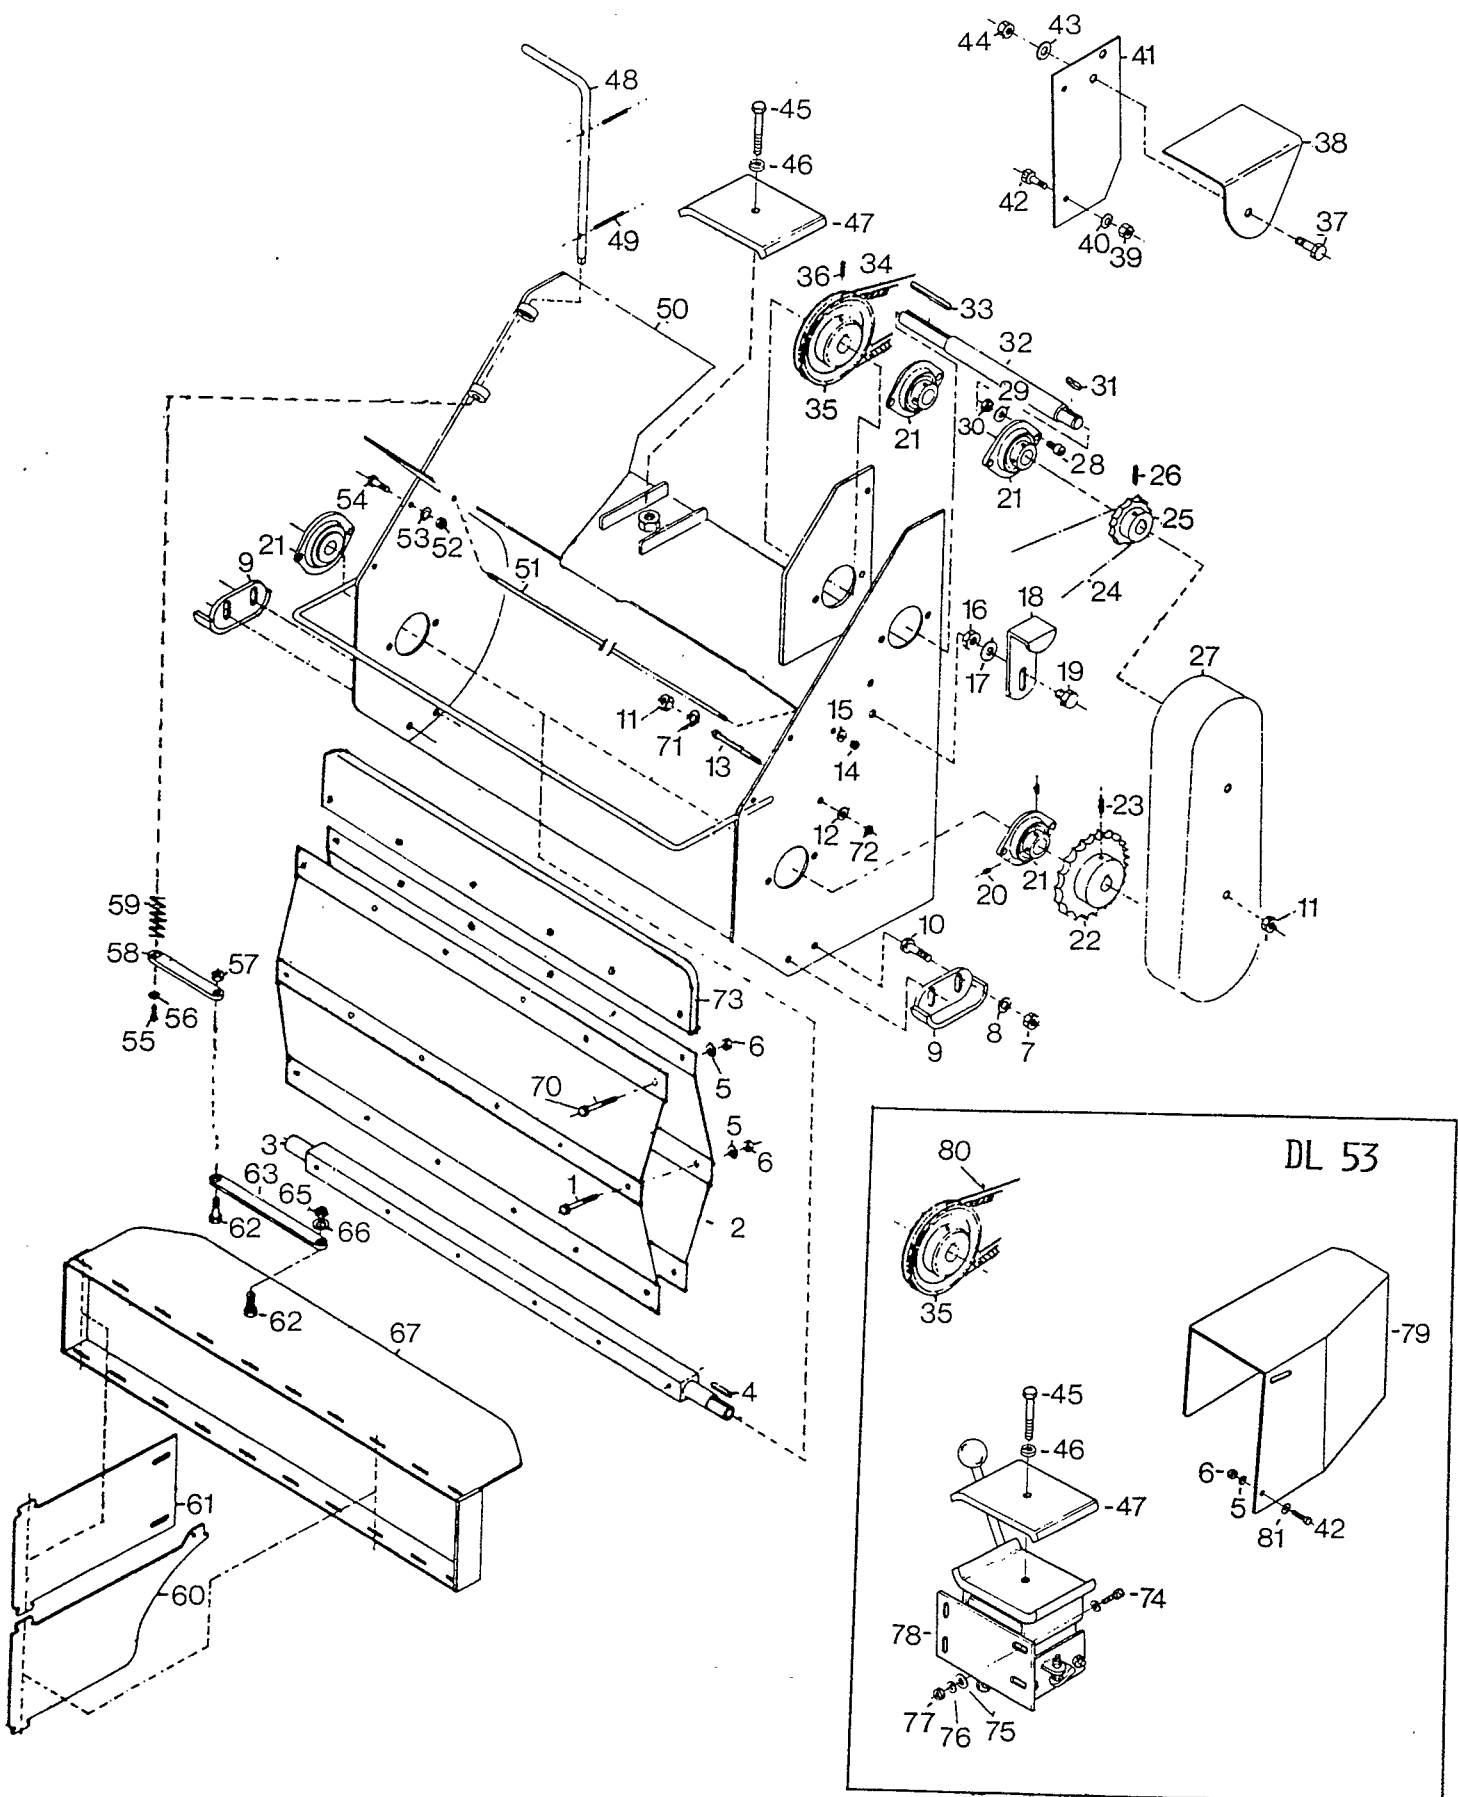

RESERVEDELSLISTE DL 51 SNESLYNGE 1981-82/1

BILLED NR.	BESTIL NR.	TEKST OG BESKRIVELSE	STK. PR. MASK.	PRIS PR. STK.
1	9012887	Bolt f. rotorblad	6	
2	9-510-02	Rotorblade	2	
3	9-510-03	Rotoraksel	1	
4	9012085	Not f. rotoraksel	1	
5	9012195	Låseskive	6	
6	9010661	Møtrik f. rotorbolt	6	
7	9010662	Møtrik f. slæbesko	4	
8	9012310	Planskive f. slæbesko	4	
9	9-510-09	Slæbesko	2	
10	9012743	Bolt f. slæbesko	4	
11	9010691	Møtrik f. kileremskærm	2	
12	9012195	Låseskive f. kædeskærm	2	
13	9-510-13	Bolt f. kædeskærm	2	
14	9010689	Møtrik f. låsestang	2	
15	9012307	Planskive	2	
16	9010662	Møtrik f. kædestrammer	1	
17	9012310	Planskive f. kædestrammer	1	
18	9-510-18	Kædestrammer	1	
19	9012743	Bolt f. kædestrammer	1	
21	9020720	Leje	4	
22	9-510-22	Kædehjul 25 tands	1	
23	9010272	Pinolskrue	1	
24	9-510-24	Kæde	1	
25	9-510-25	Kædehjul 13 tands	1	
26	9010272	Pinolskrue	1	
27	9-510-27	Kædeskærm	1	
28	9012743	Bolt f. leje	8	
29	9012310	Planskive f. leje	8	
30	9010662	Møtrik f. leje	8	
31	9012085	Not	1	
32	9-510-32	Aksel	1	
33	9012090	Not	1	
34		Kilerem	1	
35	9-510-35	Remskive	1	
36	9010272	Pinolskrue	1	
37	9012741	Bolt f. remskærm	1	
38	9-510-38	Skærm f. remskive	1	
39	9010661	Møtrik f. skærm	2	
40	9012195	Låseskive	2	
41	9-510-41	Plade f. skærm	1	