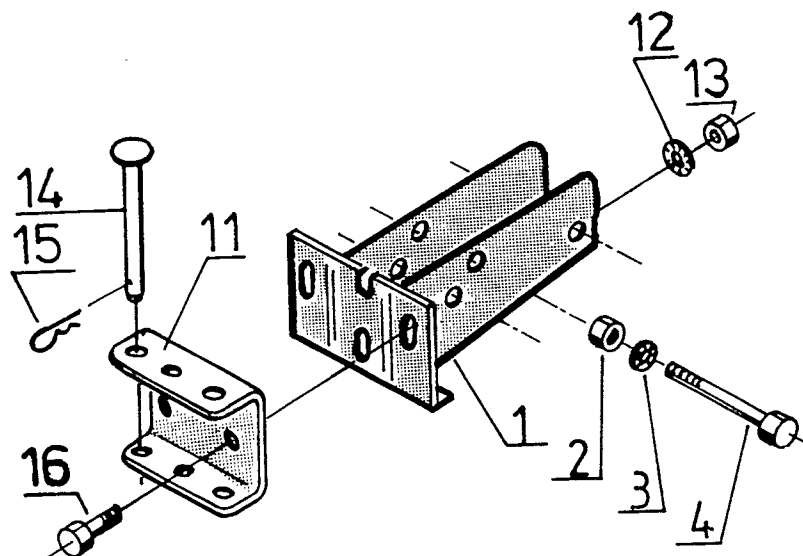

# Reservedelsliste for TEXAS monteringsplade

VM550 91091300100

1994/1

## RESERVEDELSLISTE FOR TEXAS MONTERINGSPLADE 91091300100

Nr.	Best.nr.	Stk	Beskrivelse DK	Bezeichnung D	Description GB	Description F
001	9-350-04	1	Monteringskonsol	Montier.konsole	Mounting console	Cons.de monture
002	90100662	3	Møtrik	Mutter	Nut	Ecrou
003	90102198	3	Låseskive	Federscheibe	Lock washer	Rondelle frein
004	90102918	3	Stålbolt	Schraube	Bolt	Vis
011	9-350-05	1	U-gaffelstykke	U-Stück	U-Piece	U-Pièce
012	90102200	2	Låseskive	Federscheibe	Lock washer	Rondelle frein
013	90100664	2	Stålmøtrik	Mutter	Nut	Ecrou
014	9-350-06	2	Splitbolt	Steckbolzen	Cotter bolt	Boulon à goupille
015	90102453	2	Fjedersplit	Federsplint	Cotter pin	Goupille
016	90102803	2	Sætskrue	Schraube	Screw	Vis