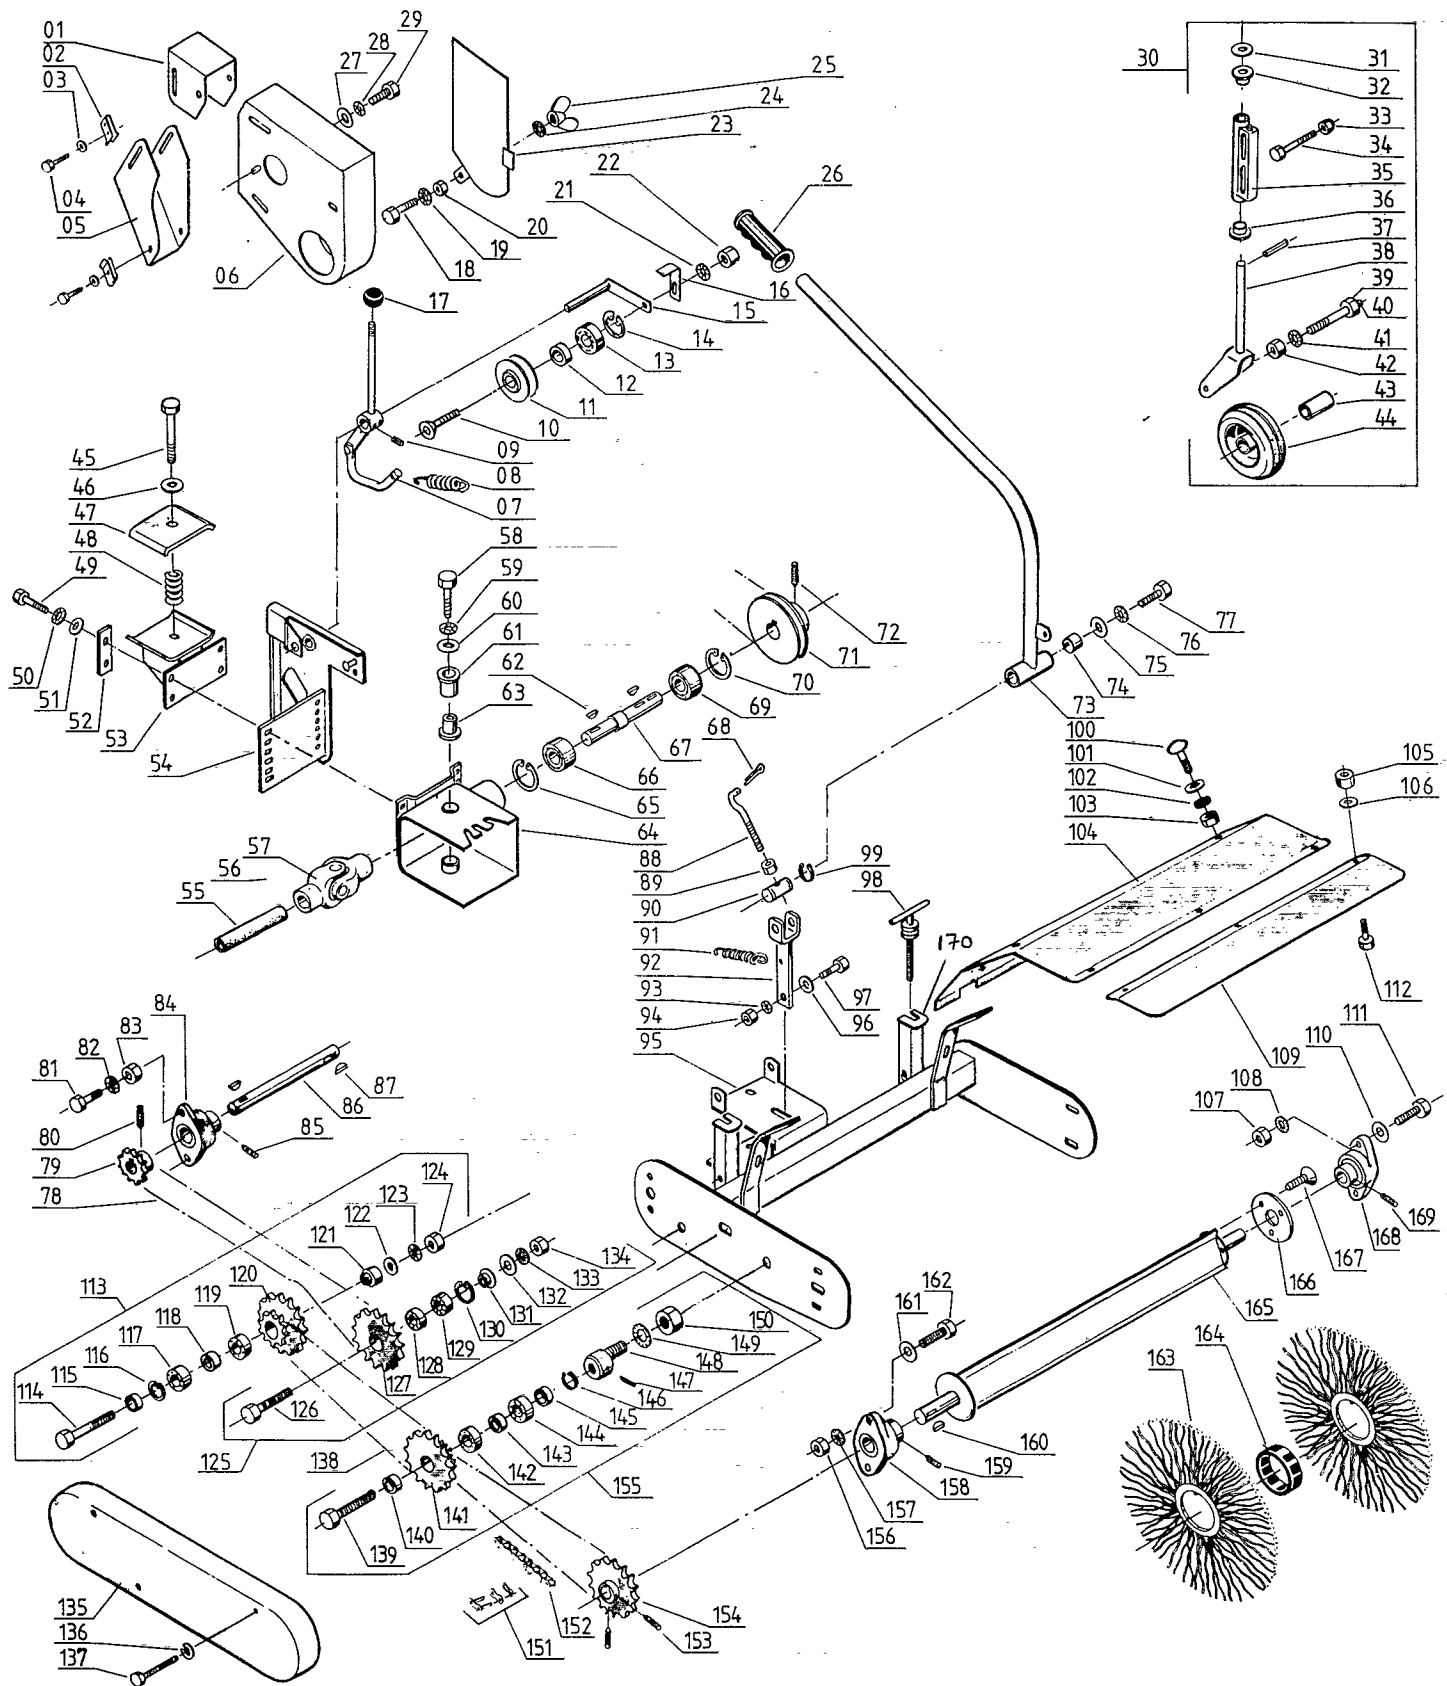

## RESERVEDELSLISTE FOR KOST DL 29 (9-290) 1986/2

BILLED NR.	BESTIL NR.	TEKST OG BESKRIVELSE
01	9-270-199	Skærmdel
02	90111660	Klips
03	90102308	Planskive
04	90101843	Pladeskrue
05	9-270-195	Skærmdel
06	9-270-198	Skærmdel
07	9-270-190	Koblingsarm
08	9-270-211	Trækfjeder
09	90100270	Pinolskrue
10	90100422	Indv. sekskantskrue, undersænket
11	95-710-114	Strammerulle
12	9-270-013	Bøsning
13	90200216	Leje
14	90102606	Seegerring
15	9-270-017	Koblingsaksel
16	9-270-206	Remstyr
17	90305624	Kuglegreb
18	90102744	Sætskrue
19	90102198	Låseskive
20	90100662	Møtrik
21	90102199	Låseskive
22	90111557	Kontramøtrik
23	9-270-203	Låge for skærm
24	90102198	Låseskive
25	90100602	Fløjmmøtrik
26	90000145	Plastgreb
27	90102310	Planskive
28	90102198	Låseskive
29	90102740	Sætskrue
30	9-290-134	Støttehjul kpl.
31	90102316	Planskive
32	9-180-028	Bøs
33	90100692	Låsemøtrik
34	90102916	Stålbolt
35	9-290-139	Rør
36	9-180-028	Bøs
37	90104478	Rørstift
38	9-180-026	Hjulgaffel
39	9-180-029	Hjulbolt
40	90104880	Smørenippel
41	90102199	Låseskive
42	90100663	Møtrik
43	9-180-030	Bøs for hjul
44	90304100	Støttehjul
45	90102982	Stålbolt
46	90102312	Planskive
47	9-530-03	Overfald
48	9-530-04	Trykfjeder
49	90102746	Sætskrue
50	90102198	Låseskive
51	90102310	Planskive
52	9-270-236	Gevindstykke
53	9-270-181	Konsol
54	9-270-180	Koblingsplade
55	9-290-064	Plastrør
56	90100284	Pinolskrue
57	9-300-058	Kardanled